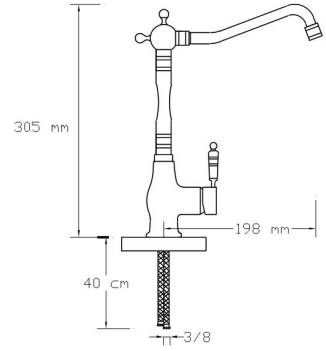

2002

Koli içindeki adedi	Fiyatı
2	9.750 TL

Mix Eviye Bataryası (Rose Altın - PVD)

2003

Koli içindeki adedi	Fiyatı
2	10.250 TL

Mix Eviye Bataryası (Altın - PVD)

2004

Koli içindeki adedi	Fiyatı
2	10.250 TL