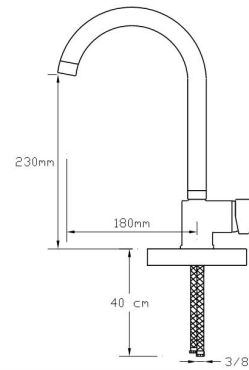

Koli içindeki adedi	Fiyatı
8	2.500 TL

Mix Eviye Bataryası (Döküm Gövde)

1824

Koli içindeki adedi	Fiyatı
8	2.500 TL

Mix Lavabo Bataryası (Döküm Gövde)

1825

Koli içindeki adedi	Fiyatı
8	2.500 TL

Mix Banyo Bataryası