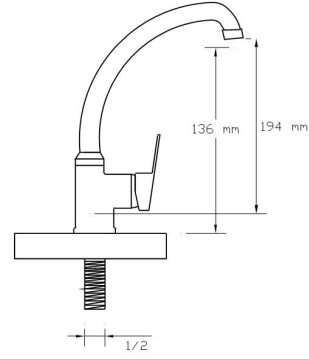

Koli içindeki adedi	Fiyatı
8	2.400 TL

**Mix Uzun Musluk
(Rozet Dahil)**

141

Koli içindeki adedi	Fiyatı
20	630 TL

**Mix Tekli Musluk
Alttan Kuğu**

142

Koli içindeki adedi	Fiyatı
20	1.050 TL

**Mix Tekli Musluk
Alttan Lavabo**