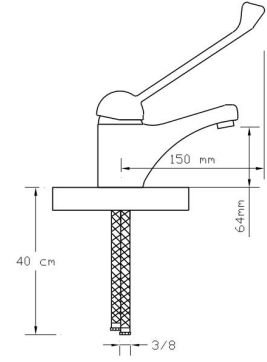

046

Koli içindeki adedi	Fiyatı
8	2.500 TL

Mix Lavabo Bataryası (Döküm Gövde)

047

Koli içindeki adedi	Fiyatı
8	2.500 TL

Mix Lavabo Bataryası

191

Koli içindeki adedi	Fiyatı
12	2.200 TL