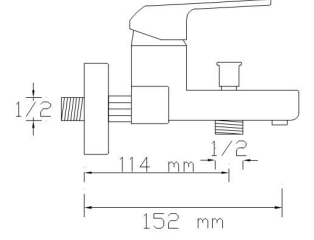

3005 WR

Koli içindeki adedi	Fiyatı
8	5.550 TL

NANO
TECHNOLOGY

Mix Banyo Bataryası (Mat Beyaz - Altın PVD)

3001 WG

Koli içindeki adedi	Fiyatı
8	4.300 TL

Mix Yüksek Lavabo Bataryası (Mat Beyaz - Altın PVD)

3002 WG