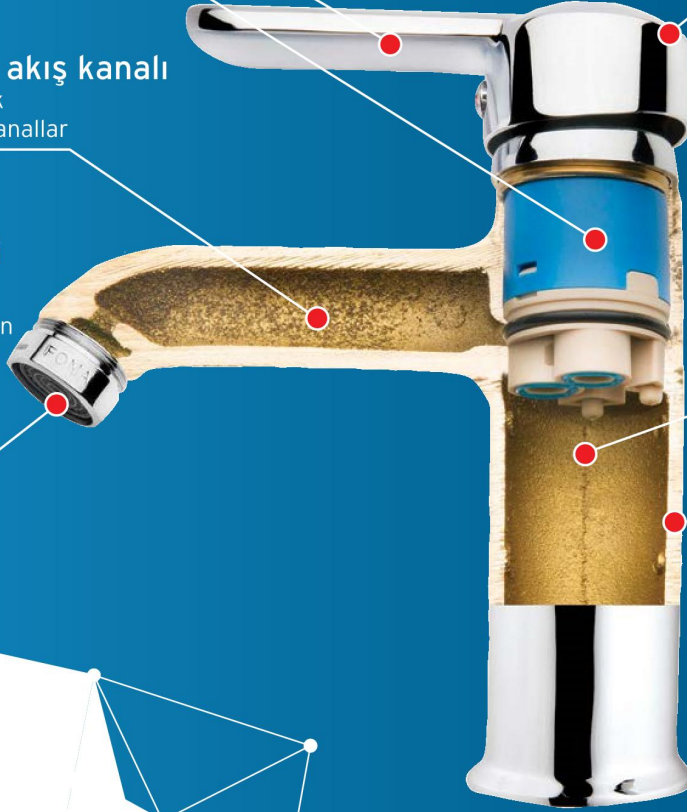

Yüksek kaliteli perlatör

Su tasarrufu sağlayan ve içme suyu kalitesini bozmayan yüksek kalitede perlatör (hava-karıştırıcı)

Sağlıklı pirinç malzeme

Malzeme sağlığı=İnsan sağlığı

DIN 50930-6 normlarına uygun "içme suyu kalitesini bozmayacak" CC757S alaşımında 1% den az Kurşun (Pb) içeren Sağlıklı Pirinç Hammade

İdeal Batarya et kalınlığı

Et kalınlığı: min. 3,2 mm.

Foma ürünleri ile siz ve sevdikleriniz huzur içinde

Foma sağlığını düşünür.
Hammadde seçiminden ürünün
ambalajına yerleşmesine kadar
tüm aşamalarında bu ilkeden
asla vazgeçmez.