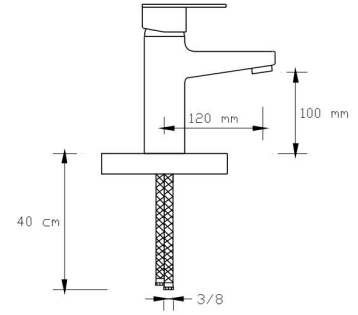

Mix Yüksek Lavabo Bataryası

1022

Koli içindeki adedi	Fiyatı
8	2.600 TL

**Mix Eviye Bataryası
(Oynar başlıklı perlatör. Döküm Gövde)**

1023

Koli içindeki adedi	Fiyatı
8	2.600 TL