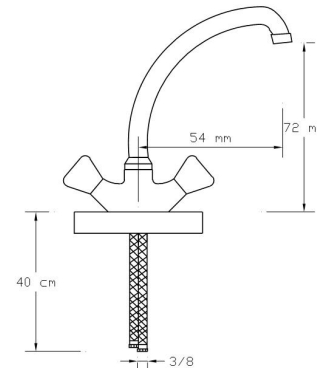

Tek Gövde Kuğu Batarya (Ağır Tip Gövde)

Koli içindeki adedi	Kodu	Fiyatı
12	1456	1.950 TL
(Aç-Kapa)	2436	2.000 TL