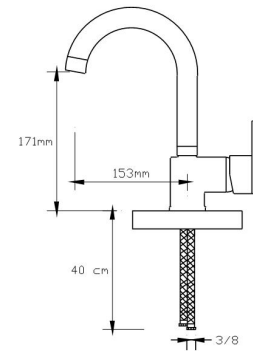

Koli içindeki adedi	Fiyatı
8	4.300 TL

(Döküm Gövde)

NANO
TECHNOLOGY**Mix Lavabo Bataryası
(Antik Sarı)**

1024 VA

Koli içindeki adedi	Fiyatı
8	4.300 TL

(Döküm Gövde)

NANO
TECHNOLOGY

Mix Banyo Bataryası (Antrasit Gri)