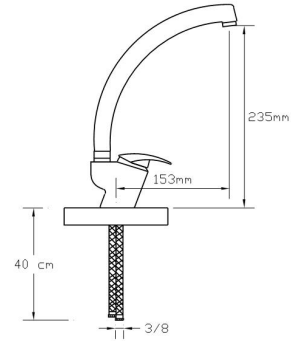

022

Koli içindeki adedi	Fiyatı
12	1.950 TL

Mix Eviye Bataryası (Lüks Kalın Borulu)

027

Koli içindeki adedi	Fiyatı
12	1.600 TL

(Döküm Gövde)

Mix Lavabo Bataryası (Lüks Kalın Borulu)

028