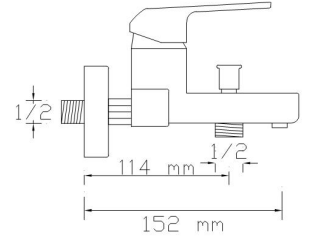

NANO
TECHNOLOGY

Mix Çanak Lavabo Bataryası (Mat Antrasit Gri) (Döküm Gövde)

3005 AG

Koli içindeki adedi	Fiyatı
8	5.050 TL

NANO
TECHNOLOGY

Mix Banyo Bataryası (Mat Beyaz)

3001 W

Koli içindeki adedi	Fiyatı
8	3.800 TL