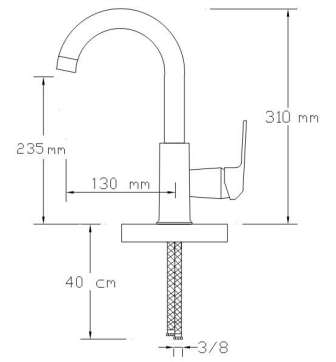

Mix Eviye Bataryası (Mat Siyah - Altın PVD) (Döküm Gövde)

3003 BG

Koli içindeki adedi	Fiyatı
8	3.800 TL

Mix Lavabo Bataryası (Mat Siyah - Altın PVD)

3004 BG

Koli içindeki adedi	Fiyatı
8	3.800 TL

Mix Çanak Lavabo Bataryası (Mat Siyah - Altın PVD)