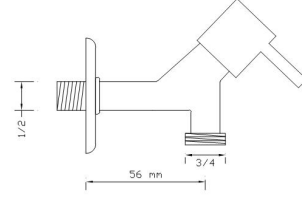

Çamaşır Makine Musluğu (Rozet Dahil)

473

Koli içindeki adedi	Fiyatı
50	550 TL