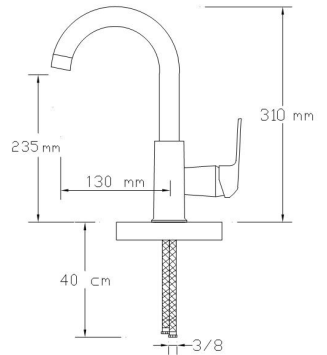

Mix Lavabo Bataryası (Krom - Mat Siyah) (Döküm Gövde)

3004 SB

Koli içindeki adedi	Fiyatı
8	2.850 TL

NANO
TECHNOLOGY