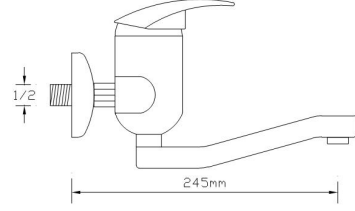

Koli içindeki adedi	Fiyatı
12	1.600 TL

(Döküm Gövde)

Mix Lavabo Bataryası (Tek Su Girişli)

029

Koli içindeki adedi	Fiyatı
12	1.900 TL

Mix Aplike Eviye Bataryası

032

Koli içindeki adedi	Fiyatı
10	2.500 TL