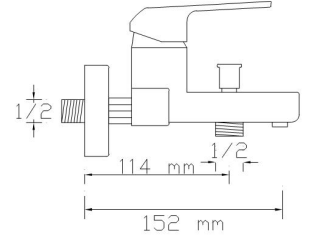

3001 WR

Koli içindeki adedi	Fiyatı
8	4.300 TL

NANO
TECHNOLOGY

Mix Yüksek Lavabo Bataryası
(Mat Beyaz - Rose Altın PVD)

3002 WR

Koli içindeki adedi	Fiyatı
8	3.950 TL

NANO
TECHNOLOGY

Mix Eviye Bataryası
(Mat Beyaz - Rose Altın PVD) (Döküm Gövde)