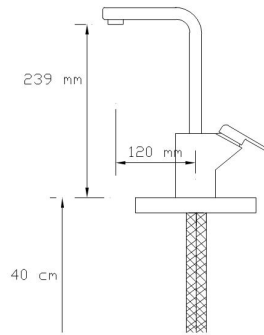

**Mix Lavabo
Bataryası**

1094

Koli içindeki
adedi

Fiyatı

8

4.000 TL