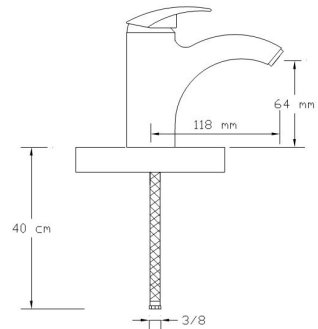

Koli içindeki adedi	Fiyatı
12	1.600 TL

(Döküm Gövde)

Mix Lavabo Bataryası (Tek Su Girişli)

029

Koli içindeki adedi	Fiyatı
12	1.900 TL

Mix Aplike Eviye Bataryası

032

Koli içindeki adedi	Fiyatı
10	2.500 TL