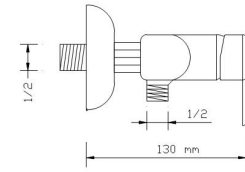

Mix Duş Bataryası

1054

Koli içindeki adedi	Fiyatı
12	2.200 TL