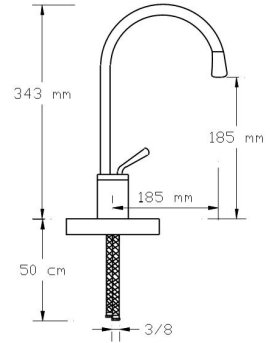

2231

Koli içindeki adedi	Fiyatı
1	10.500 TL

Mix Çanak Lavabo Bataryası

2232

Koli içindeki adedi	Fiyatı
1	11.500 TL

Mix Eviye Bataryası (Siyah)

2233

Koli içindeki adedi	Fiyatı
1	11.250 TL