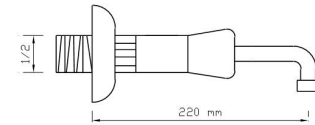

Eviye Bataryası

Koli içindeki adedi	Kodu	Fiyatı
12	1453	2.000 TL
(Aç-Kapa)	2433	2.050 TL

Lavabo Bataryası

Koli içindeki adedi	Kodu	Fiyatı
12	1454	2.000 TL
(Aç-Kapa)	2434	2.050 TL

Sabit Batarya

Koli içindeki adedi	Kodu	Fiyatı
12	1455	2.000 TL