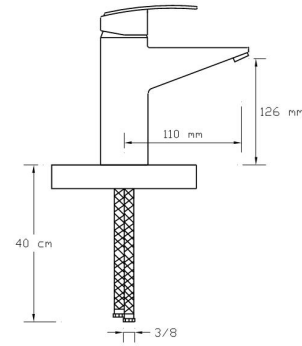

Mix Yüksek Lavabo Bataryası

1822

Koli içindeki adedi	Fiyatı
12	2.600 TL