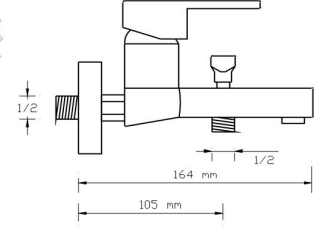

**Mix Banyo
Bataryası**

2201

Koli içindeki adedi	Fiyatı
8	3.250 TL