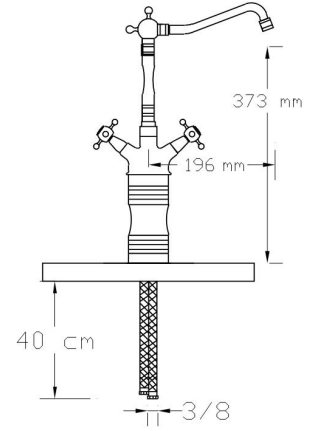

2303

Koli içindeki adedi	Fiyatı
1	8.500 TL

**Tek Gövde Eviye Bataryası
(Antik Sarı) Manuel Salmastra**

2304

Koli içindeki adedi	Fiyatı
1	7.000 TL

Çanak Lavabo Bataryası
(Antik Sarı) Manuel Salmastra

2305

Koli içindeki adedi	Fiyatı
1	13.000 TL