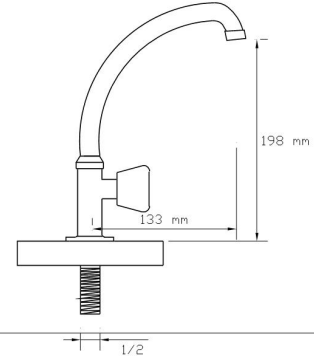

Koli içindeki adedi	Kodu	Fiyatı
20	1461	700 TL
(Aç-Kapa)	2440	725 TL

Tekli Musluk Duvardan Eviye

Koli içindeki adedi	Kodu	Fiyatı
20	1462	700 TL
(Aç-Kapa)	2441	725 TL

Tekli Musluk Alttan Kuğu

Koli içindeki adedi	Kodu	Fiyatı
20	1463	925 TL
(Aç-Kapa)	2442	950 TL