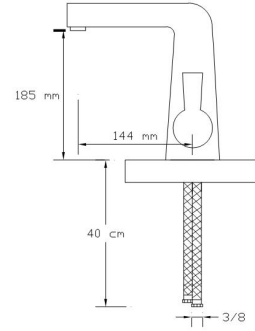

**Mix Yüksek Lavabo
Bataryası**

1062

Koli içindeki adedi	Fiyatı
6	4.000 TL