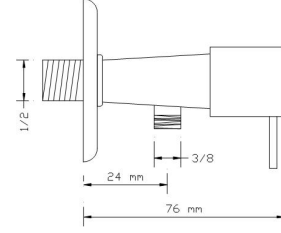

TAHARET GRUPLARI

Taharet Musluęu Smart (Aç-Kapa) (Rozet Dahil)

518

Koli içindeki adedi	Fiyatı
75	415 TL

Smart (Aç-Kapa) (Mat Siyah)

518 B

Koli içindeki adedi	Fiyatı
10	650 TL

Smart (Aç-Kapa) (Mat Beyaz)