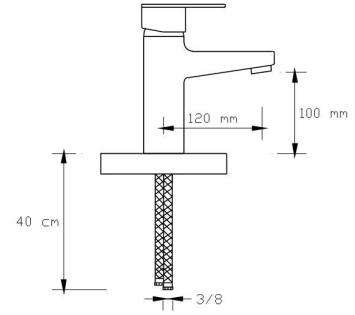

Mix Yüksek Lavabo Bataryası (Antrasit Gri)

1022 AG

Koli içindeki adedi	Fiyatı
8	3.350 TL

NANO
TECHNOLOGY