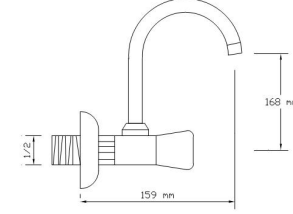

Sabit Batarya

Koli içindeki adedi	Kodu	Fiyatı
12	285	1.950 TL