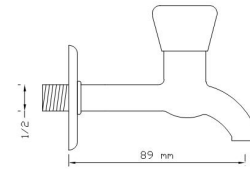

Koli içindeki adedi	Kodu	Fiyatı
50	1466	515 TL
(Aç-Kapa)	2445	540 TL

Çamaşır Makine Musluğu (Rozet Dahil)

Koli içindeki adedi	Kodu	Fiyatı
50	1467	525 TL
(Aç-Kapa)	2446	550 TL

Kapak Takımı

Koli içindeki adedi	Kodu	Fiyatı
100	1468	230 TL
(Aç-Kapa)	2447	255 TL