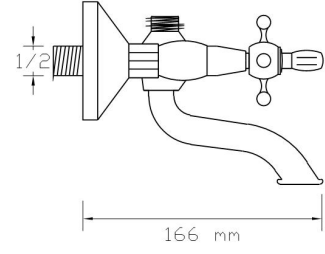

**Lavabo Bataryası
(Antik Sarı) Aç-Kapa Salmastra**

2302

Koli içindeki adedi	Fiyatı
1	8.000 TL