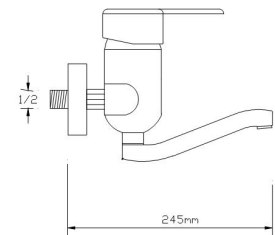

Mix Banyo Bataryası

1021

Koli içindeki adedi	Fiyatı
8	2.800 TL

Mix Yüksek Lavabo Bataryası

1022

Koli içindeki adedi	Fiyatı
8	2.600 TL

**Mix Eviye Bataryası
(Oynar başlıklı perlatör. Döküm Gövde)**

1023

Koli içindeki adedi	Fiyatı
8	2.600 TL

**Mix Lavabo Bataryası
(Oynar başlıklı perlatör. Döküm Gövde)**

1024

Koli içindeki adedi	Fiyatı
8	2.600 TL

Mix Aplike Eviye Bataryası

1029

Koli içindeki adedi	Fiyatı
10	2.900 TL