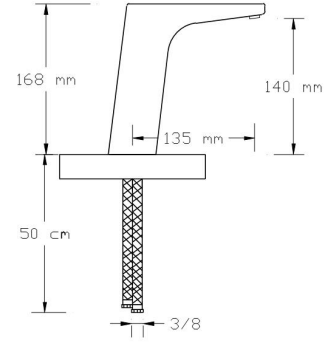

Fotoselli Lavabo Bataryası (Tek Su Girişli)

065

Koli içindeki adedi	Fiyatı
1	8.500 TL

Fotoselli Lavabo Bataryası (Çift Su Girişli)

065 SS

Koli içindeki adedi	Fiyatı
1	9.600 TL

Fotoselli Çanak Lavabo Bataryası (Tek Su Girişli)