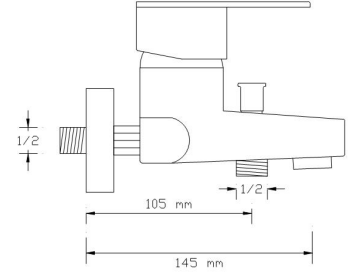

Koli içindeki adedi	Fiyatı
10	2.650 TL

Mix Duş Bataryası

1054

Koli içindeki adedi	Fiyatı
12	2.200 TL

**Mix Banyo Bataryası**

1021

Koli içindeki adedi	Fiyatı
8	2.800 TL

**Mix Yüksek Lavabo Bataryası**