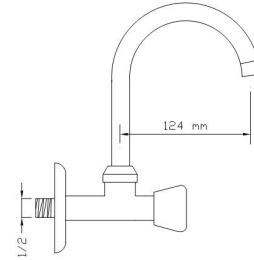

Tek Gövde Lavabo Bataryası (Ağır Tip Gövde)

Koli içindeki adedi	Kodu	Fiyatı
12	1457	1.950 TL
(Aç-Kapa)	2437	2.000 TL

Kartal Batarya

Koli içindeki adedi	Kodu	Fiyatı
12	1458	2.050 TL
(Aç-Kapa)	2438	2.100 TL

Tekli Musluk Duvardan Kuğu

Koli içindeki adedi	Kodu	Fiyatı
20	1460	700 TL
(Aç-Kapa)	2439	725 TL

Tekli Musluk Duvardan Lavabo

Koli içindeki adedi	Kodu	Fiyatı
20	1461	700 TL
(Aç-Kapa)	2440	725 TL

Tekli Musluk Duvardan Eviye

Koli içindeki adedi	Kodu	Fiyatı
20	1462	700 TL
(Aç-Kapa)	2441	725 TL