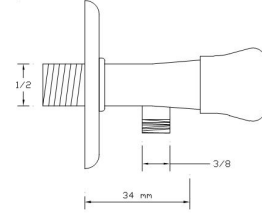

Smart (Aç-Kapa) (Altın PVD)

518 G

Koli içindeki adedi	Fiyatı
10	800 TL

Taharet Musluęu Mini Alfa (Aç-Kapa) (Rozet Dahil)

519

Koli içindeki adedi	Fiyatı
75	300 TL

Taharet Musluęu Planet (Rozet Dahil)

Koli içindeki adedi	Kodu	Fiyatı
75	1469	375 TL
(Aç-Kapa)	2448	400 TL