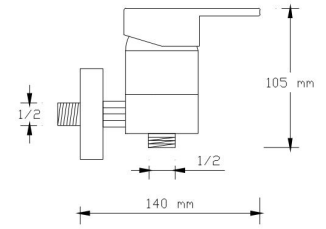

**Mix Duş Bataryası
(Döküm Gövde)**

2208

Koli içindeki adedi	Fiyatı
12	3.000 TL