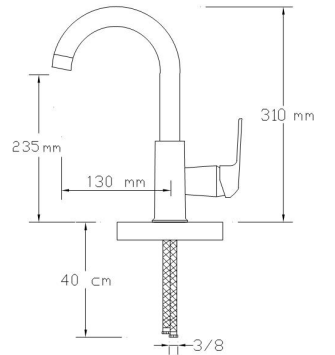

Mix Lavabo Bataryası (Krom - Rose Altın) (Döküm Gövde)

3004 SR

Koli içindeki adedi	Fiyatı
8	3.150 TL