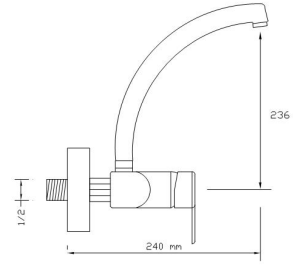

Mix Aplike Eviye Bataryası

1053

Koli içindeki adedi	Fiyatı
10	2.650 TL