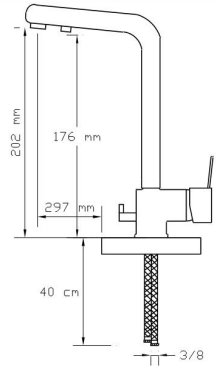

2423 RG

Koli içindeki adedi	Fiyatı
8	6.500 TL

**Su Arıtma Cihazı Bağlantılı
Mix Eviye Batarya (Mat Beyaz)**
(Üç girişli ve çift çıkışlıdır.)

2423 W

Koli içindeki adedi	Fiyatı
8	5.000 TL

Mix Eviye Bataryası