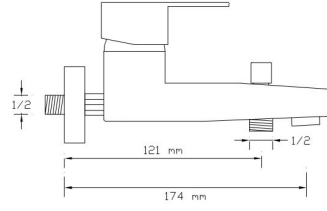

1024 WW

Koli içindeki adedi	Fiyatı
8	3.350 TL

(Döküm Gövde)

**Mix Banyo
Bataryası**

1061

Koli içindeki adedi	Fiyatı
6	4.500 TL

**Mix Yüksek Lavabo
Bataryası**

1062