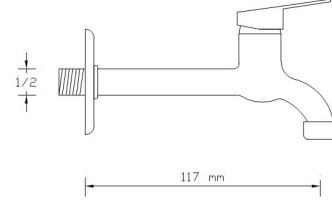

Koli içindeki adedi	Fiyatı
8	2.400 TL

**Mix Uzun Musluk
(Rozet Dahil)**

141

Koli içindeki adedi	Fiyatı
20	630 TL

**Mix Tekli Musluk
Alttan Kuğu**

142

Koli içindeki adedi	Fiyatı
20	1.050 TL

**Mix Tekli Musluk
Alttan Lavabo**