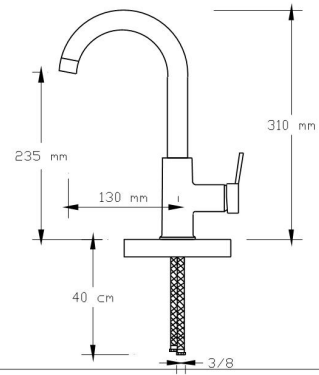

046

Koli içindeki adedi	Fiyatı
8	2.500 TL

Mix Lavabo Bataryası (Döküm Gövde)

047

Koli içindeki adedi	Fiyatı
8	2.500 TL

Mix Lavabo Bataryası

191

Koli içindeki adedi	Fiyatı
12	2.200 TL