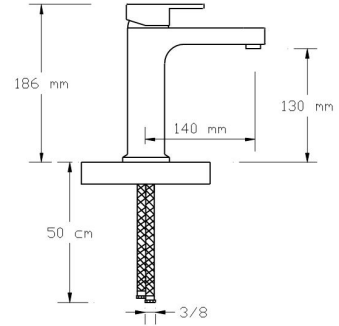

NANO
TECHNOLOGY

Mix Yüksek Lavabo Bataryası
(Mat Siyah - Rose Altın PVD)

2202 BR

Koli içindeki adedi	Fiyatı
8	4.300 TL

NANO
TECHNOLOGY

Mix Eviye Bataryası (Döküm Gövde)
(Mat Siyah - Rose Altın PVD)

2203 BR

Koli içindeki adedi	Fiyatı
8	4.500 TL