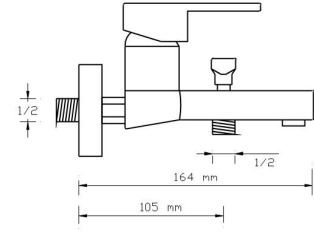

Mix Banyo Bataryası (İnci Derin Mavi)

2201 P

Koli içindeki
adedi

Fiyatı

8

4.750 TL

NA
NO
TECHNOLOGY