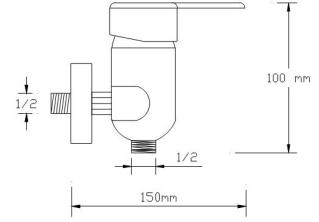

1024

Koli içindeki adedi	Fiyatı
8	2.600 TL

**Mix Aplike Eviye Bataryası**

1029

Koli içindeki adedi	Fiyatı
10	2.900 TL

Mix Duş Bataryası

1030

Koli içindeki adedi	Fiyatı
12	2.350 TL