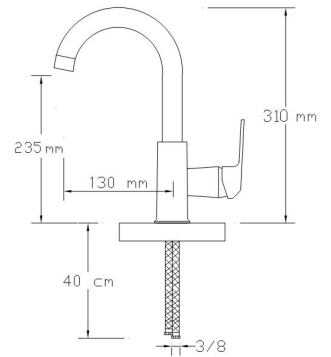

Mix Lavabo Bataryası (Mat Antrasit Gri) (Döküm Gövde)

3004 AG

Koli içindeki adedi	Fiyatı
8	3.300 TL

NANO
TECHNOLOGY