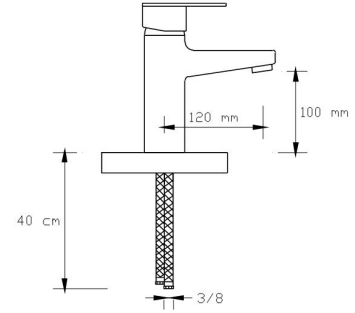

**Mix Yüksek Lavabo Bataryası
(Antik Sarı)**

1022 VA

Koli içindeki adedi	Fiyatı
8	4.300 TL

NANO
TECHNOLOGY