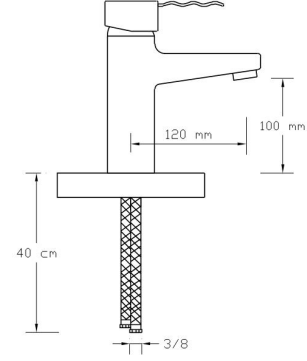

Mix Yüksek Lavabo Bataryası

162

Koli içindeki adedi	Fiyatı
8	2.600 TL