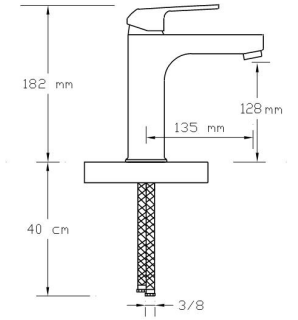

Mix Eviye Bataryası (Mat Beyaz) (Döküm Gövde)

3003 W

Koli içindeki adedi	Fiyatı
8	3.300 TL