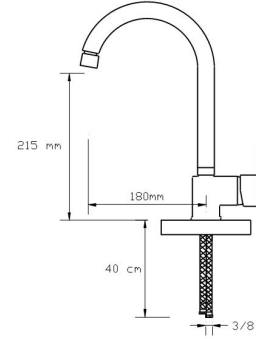

**Mix Lavabo Bataryası
(Oynar başlıklı perlatör. Döküm Gövde)**

1024

Koli içindeki adedi	Fiyatı
8	2.600 TL