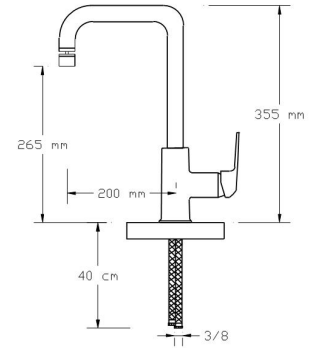

Mix Eviye Bataryası (Döküm Gövde)

3003

Koli içindeki adedi	Fiyatı
8	2.550 TL