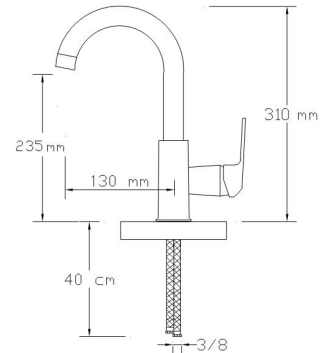

Mix Eviye Bataryası (Döküm Gövde)

1046

Koli içindeki adedi	Fiyatı
8	2.550 TL

Mix Lavabo Bataryası (Döküm Gövde)

1047

Koli içindeki adedi	Fiyatı
8	2.550 TL

Mix Aplike Eviye Bataryası

1053