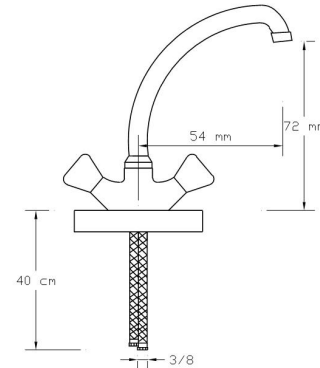

Koli içindeki adedi	Kodu	Fiyatı
12	284	1.950 TL
(Aç-Kapa)	374	2.000 TL

Sabit Batarya

Koli içindeki adedi	Kodu	Fiyatı
12	285	1.950 TL

Tek Gövde Kuğu Batarya (Ağır Tip Gövde)

Koli içindeki adedi	Kodu	Fiyatı
12	286	1.900 TL
(Aç-Kapa)	376	1.950 TL