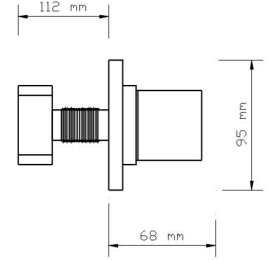

Ankastre Stop Valf / Kare (Mat Beyaz)

Kod	Model	Koli içindeki adedi	Fiyatı
621 W	1/2	1	950 TL

CON
TECHNOLOGY