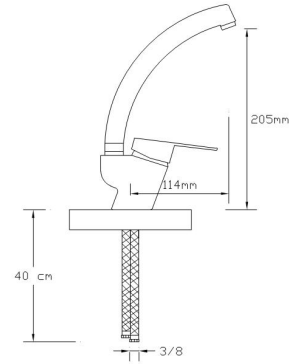

Mix Banyo Bataryası

601

Koli içindeki adedi	Fiyatı
8	2.400 TL

Mix Eviye Bataryası (Lüks Kalın Borulu)

602

Koli içindeki adedi	Fiyatı
12	1.500 TL

(Döküm Gövde)

Mix Lavabo Bataryası (Lüks Kalın Borulu)

603

Koli içindeki adedi	Fiyatı
12	1.500 TL

(Döküm Gövde)

Mix Eviye Bataryası (Döküm Gövde)

604

Koli içindeki adedi	Fiyatı
12	1.450 TL

Mix Lavabo Bataryası (Döküm Gövde)

605

Koli içindeki adedi	Fiyatı
12	1.450 TL