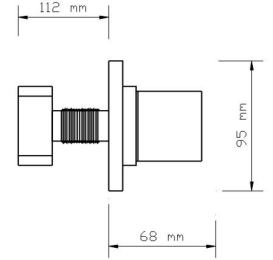

Ankastre Stop Valf / Kare (Mat Siyah)

Kod	Model	Koli içindeki adedi	Fiyatı
621 B	1/2	1	950 TL

CON
TECHNOLOGY