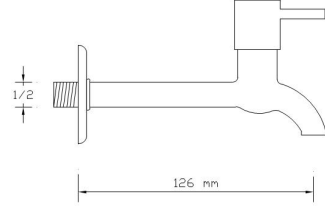

143

Koli içindeki adedi	Fiyatı
20	1.050 TL

Uzun Musluk (Rozet Dahil)

471

Koli içindeki adedi	Fiyatı
50	550 TL

Uzun Musluk (Mat Siyah)

471 B

Koli içindeki adedi	Fiyatı
10	880 TL