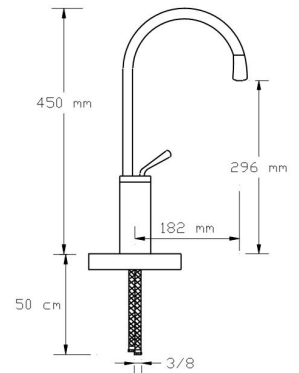

Mix Eviye Bataryası (Altın PVD)

2235

Koli içindeki adedi	Fiyatı
1	12.250 TL