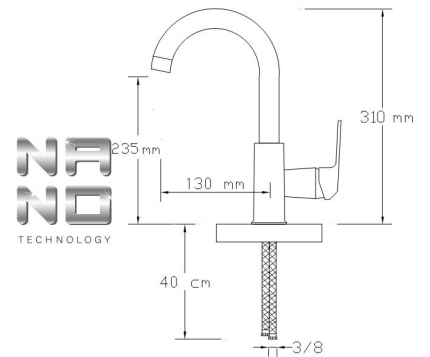

3003 BR

Koli içindeki adedi	Fiyatı
8	3.800 TL

**Mix Lavabo Bataryası
(Mat Siyah - Rose Altın PVD)
(Döküm Gövde)**

3004 BR

Koli içindeki adedi	Fiyatı
8	3.800 TL

**Mix Çanak Lavabo Bataryası
(Mat Siyah - Rose Altın PVD)
(Döküm Gövde)**