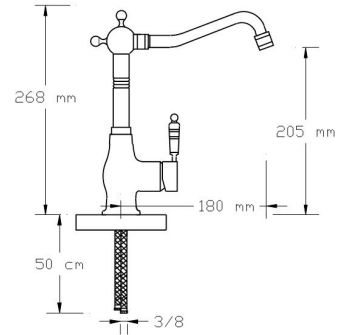

**Mix Lavabo Bataryası
(Altın - PVD)**

2004 S

Koli içindeki adedi	Fiyatı
2	10.150 TL