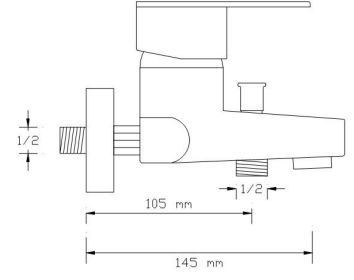

1024 VB

Koli içindeki adedi	Fiyatı
8	3.350 TL

(Döküm Gövde)

NANO
TECHNOLOGY

Mix Banyo Bataryası (Mat Beyaz)

1021 WW

Koli içindeki adedi	Fiyatı
8	3.550 TL

Mix Yüksek Lavabo Bataryası (Mat Beyaz)