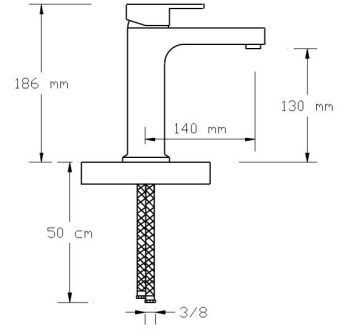

Koli içindeki adedi	Fiyatı
8	4.500 TL

NA
NO
TECHNOLOGY

Mix Yüksek Lavabo Bataryası (Mat Beyaz - Altın PVD)

2202 WG

Koli içindeki adedi	Fiyatı
8	4.300TL

NA
NO
TECHNOLOGY

Mix Eviye Bataryası (Döküm Gövde) (Mat Beyaz - Altın PVD)