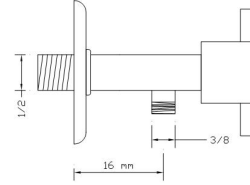

Taharet Musluęu Alfa (Rozet Dahil)

Koli içindeki adedi	Kodu	Fiyatı
75	502	350 TL
(Aç-Kapa)	515	375 TL

Taharet Musluęu Kromlu

504

Koli içindeki adedi	Fiyatı
100	170 TL

Taharet Musluęu Kromlu Yeni Mat Siyah Kapak

507

Koli içindeki adedi	Fiyatı
100	170 TL

Taharet Musluęu Küresel Filtreli (Uzun Model)

509

Koli içindeki adedi	Fiyatı
100	190 TL

Taharet Musluęu Kumlama Yeni Mat Siyah Kapak

510

Koli içindeki adedi	Fiyatı
100	165 TL

Küresel Kumlama Çamaşır Makine Musluęu (Uzun Model)

509-Ç

Koli içindeki adedi	Fiyatı
100	200 TL