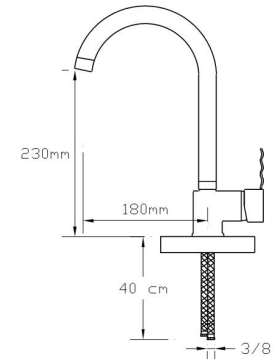

Koli içindeki adedi	Fiyatı
8	2.600 TL

Mix Lavabo Bataryası (Oynar başlıklı perlatör. Döküm Gövde)

164-P

Koli içindeki adedi	Fiyatı
8	2.600 TL

Mix Eviye Bataryası (Döküm Gövde)

163

Koli içindeki adedi	Fiyatı
8	2.500 TL