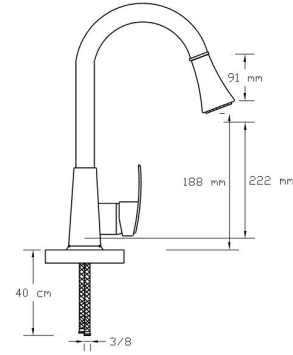

2417

Koli içindeki adedi	Fiyatı
6	4.850 TL

Mix Spiralli Eviye Bataryası
(Döküm Gövde)

2418

Koli içindeki adedi	Fiyatı
6	4.750 TL

Mix Spiralli Eviye Bataryası
(Döküm Gövde)

2419

Koli içindeki adedi	Fiyatı
6	4.000 TL