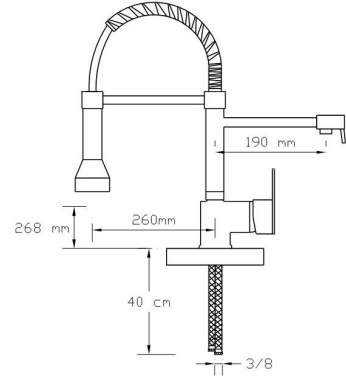

Koli içindeki adedi	Fiyatı
1	9.000 TL

Su Arıtma Cihazı Bağlantılı Mix Eviye Batarya (Üç girişli ve çift çıkışlıdır.)
2423