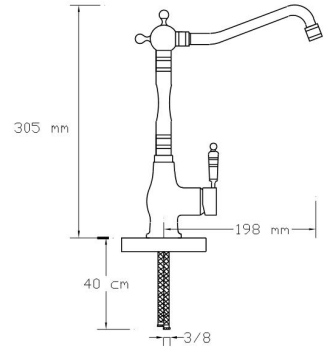

2002

Koli içindeki adedi	Fiyatı
2	9.750 TL

Mix Eviye Bataryası (Rose Altın - PVD)

2003

Koli içindeki adedi	Fiyatı
2	10.250 TL

Mix Eviye Bataryası (Altın - PVD)

2004

Koli içindeki adedi	Fiyatı
2	10.250 TL