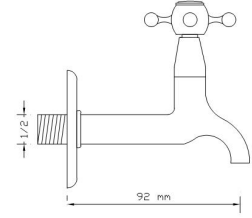

Çamaşır Makine Musluğu
(Antik Sarı) Aç-Kapa Salmastra
2312

Koli içindeki adedi	Fiyatı
10	2.300 TL