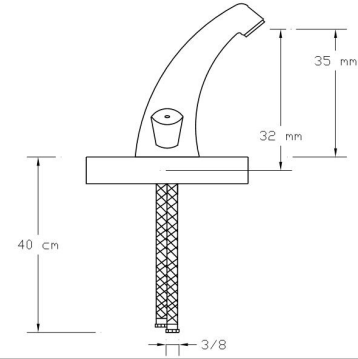

Kartal Batarya

Koli içindeki adedi	Kodu	Fiyatı
12	1458	2.050 TL
(Aç-Kapa)	2438	2.100 TL