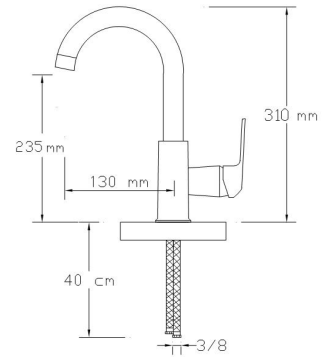

3003 WR

Koli içindeki adedi	Fiyatı
8	3.800 TL

NANO
TECHNOLOGY

Mix Lavabo Bataryası
(Mat Beyaz - Rose Altın PVD)(Döküm Gövde)

3004 WR

Koli içindeki adedi	Fiyatı
8	3.800 TL

NANO
TECHNOLOGY

Mix Çanak Lavabo Bataryası
(Mat Beyaz - Rose Altın PVD) (Döküm Gövde)