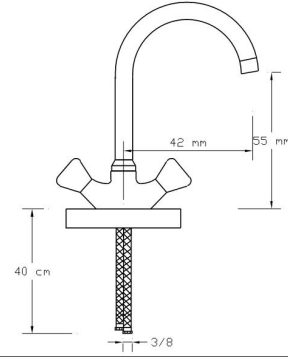

Tekli Gövde Lavabo Bataryası (Ağır Tip Gövde)

Koli içindeki adedi	Kodu	Fiyatı
12	287	1.900 TL
(Aç-Kapa)	377	1.950 TL