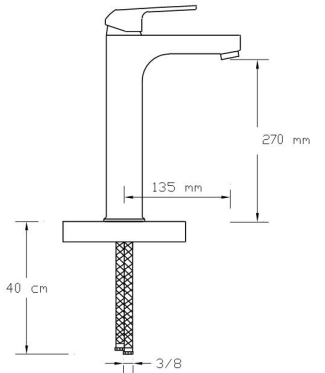

3004 B

Koli içindeki adedi	Fiyatı
8	3.300 TL

NANO
TECHNOLOGY

Mix Çanak Lavabo Bataryası (Mat Siyah) (Döküm Gövde)

3005 B

Koli içindeki adedi	Fiyatı
8	5.050 TL

NANO
TECHNOLOGY

**Mix Banyo Bataryası
(Mat Siyah - Rose Altın PVD)**