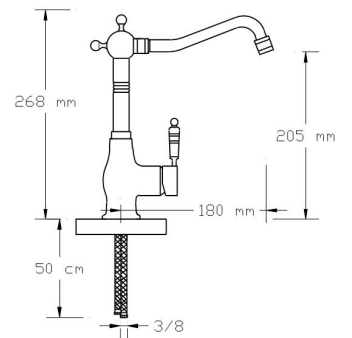

Mix Lavabo Bataryası

2001 S

Koli içindeki adedi	Fiyatı
2	8.900 TL

**Mix Lavabo Bataryası
(Mat Siyah)**

2002 S

Koli içindeki adedi	Fiyatı
2	9.650 TL

2003 S

Koli içindeki adedi	Fiyatı
2	10.150 TL

**Mix Lavabo Bataryası
(Altın - PVD)**

2004 S

Koli içindeki adedi	Fiyatı
2	10.150 TL

**Mix Eviye Bataryası
(Antik Sarı)**

2005 S

Koli içindeki adedi	Fiyatı
2	10.150 TL