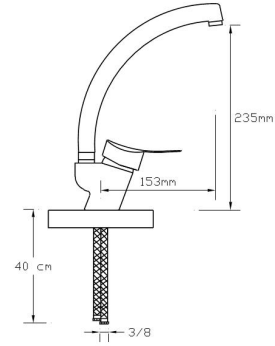

072

Koli içindeki adedi	Fiyatı
12	2.000 TL

Mix Eviye Bataryası (Döküm Gövde)

078

Koli içindeki adedi	Fiyatı
12	1.800 TL

Mix Lavabo Bataryası (Döküm Gövde)

079

Koli içindeki adedi	Fiyatı
12	1.800 TL