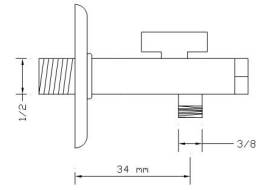

Taharet Musluęu Kumlama Yeni Mat Siyah Kapak

510

Koli içindeki adedi	Fiyatı
100	165 TL