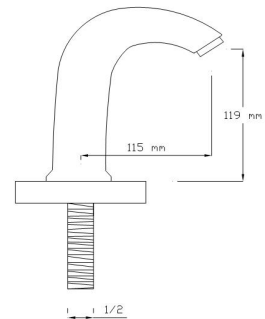

065 L

Koli içindeki adedi	Fiyatı
1	11.000 TL

Fotoselli Lavabo Bataryası (Tek Su Girişli)

067

Koli içindeki adedi	Fiyatı
1	7.500 TL

Fotoselli Lavabo Bataryası (Mat Siyah / Tek Su Girişli)

067 VB

Koli içindeki adedi	Fiyatı
1	8.300 TL