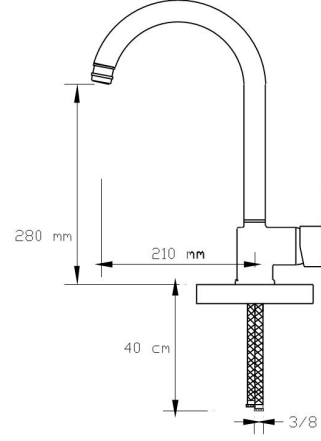

Mix Spiralli Eviye Bataryası (Mat Beyaz)

2419 VW

Koli içindeki adedi	Fiyatı
6	4.750 TL

(Döküm Gövde)

NANO
TECHNOLOGY