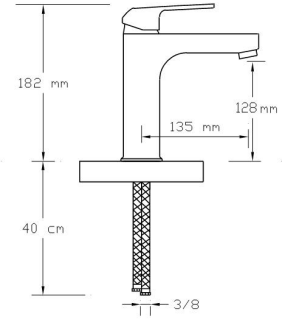

3001 WR

Koli içindeki adedi	Fiyatı
8	4.300 TL

NANO
TECHNOLOGY

Mix Yüksek Lavabo Bataryası
(Mat Beyaz - Rose Altın PVD)

3002 WR

Koli içindeki adedi	Fiyatı
8	3.950 TL

NANO
TECHNOLOGY

Mix Eviye Bataryası
(Mat Beyaz - Rose Altın PVD) (Döküm Gövde)