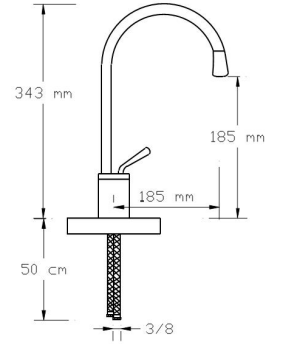

Koli içindeki adedi	Fiyatı
1	13.250 TL

NANO
TECHNOLOGY

Mix Eviye Bataryası (Antik Sarı)

2237

Koli içindeki adedi	Fiyatı
1	12.250 TL

NANO
TECHNOLOGY

Mix Çanak Lavabo Bataryası (Antik Sarı)

2238