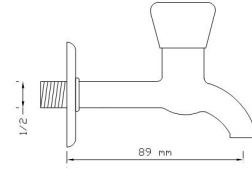

Koli içindeki adedi	Kodu	Fiyatı
50	299	500 TL
(Aç-Kapa)	389	525 TL

Kısa Musluk (Rozet Dahil)

Koli içindeki adedi	Kodu	Fiyatı
50	300	490 TL
(Aç-Kapa)	390	515 TL

Çamaşır Makine Musluğu (Rozet Dahil)

Koli içindeki adedi	Kodu	Fiyatı
50	301	500 TL
(Aç-Kapa)	391	525 TL