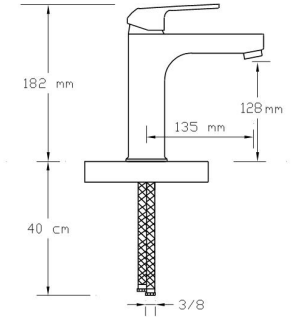

Mix Yüksek Lavabo Bataryası (Mat Siyah)

3002 B

Koli içindeki adedi	Fiyatı
8	3.450 TL

NANO
TECHNOLOGY