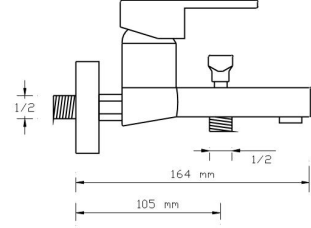

8

4.750TL

NANO
TECHNOLOGY

Mix Banyo Bataryası (Mat Beyaz)

2201 W

Koli içindeki adedi	Fiyatı
8	4.000 TL

NANO
TECHNOLOGY

Mix Yüksek Lavabo Bataryası (Mat Beyaz)