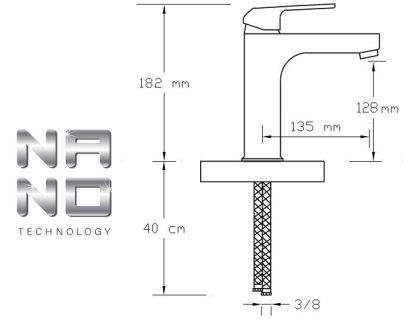

3001 BR

Koli içindeki adedi	Fiyatı
8	4.300 TL

**Mix Yüksek Lavabo Bataryası
(Mat Siyah - Rose Altın PVD)**

3002 BR

Koli içindeki adedi	Fiyatı
8	3.950 TL

**Mix Eviye Bataryası
(Mat Siyah - Rose Altın PVD)
(Döküm Gövde)**