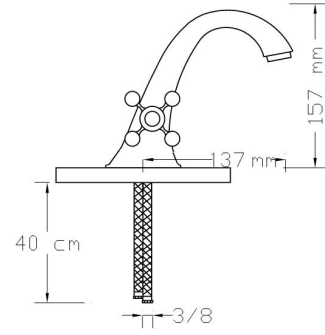

2301

Koli içindeki adedi	Fiyatı
1	8.500 TL

**Lavabo Bataryası
(Antik Sarı) Aç-Kapa Salmastra**

2302

Koli içindeki adedi	Fiyatı
1	8.000 TL

**Tek Gövde Eviye Bataryası
Lüks Boru (Antik Sarı) Manuel Salmastra**