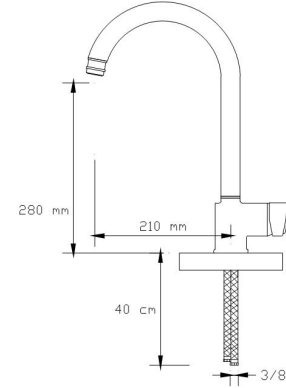

Koli içindeki adedi	Fiyatı
8	2.800TL

**Mix Yüksek Lavabo
Bataryası (Pb 0.2)**

1032

Koli içindeki adedi	Fiyatı
8	2.600 TL

**Mix Spiralli Eviye Bataryası
(Pb 0.2 Döküm Gövde)**

1033

Koli içindeki adedi	Fiyatı
6	4.000 TL