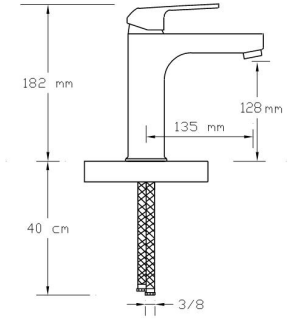

Mix Banyo Bataryası (Mat Beyaz - Altın PVD)

3001 WG

Koli içindeki adedi	Fiyatı
8	4.300 TL

Mix Yüksek Lavabo Bataryası (Mat Beyaz - Altın PVD)

3002 WG

Koli içindeki adedi	Fiyatı
8	3.950 TL

Mix Eviye Bataryası (Mat Beyaz - Altın PVD) (Döküm Gövde)

3003 WG

Koli içindeki adedi	Fiyatı
8	3.800 TL

Mix Lavabo Bataryası (Mat Beyaz - Altın PVD) (Döküm Gövde)

3004 WG

Koli içindeki adedi	Fiyatı
8	3.800 TL

Mix Çanak Lavabo Bataryası (Mat Beyaz - Altın PVD) (Döküm Gövde)

3005 WG

Koli içindeki adedi	Fiyatı
8	5.550 TL