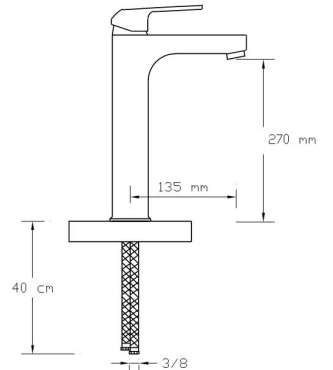

Mix Çanak Lavabo Bataryası
(Mat Beyaz - Rose Altın PVD) (Döküm Gövde)

3005 WR

Koli içindeki adedi	Fiyatı
8	5.550 TL

NANO
TECHNOLOGY