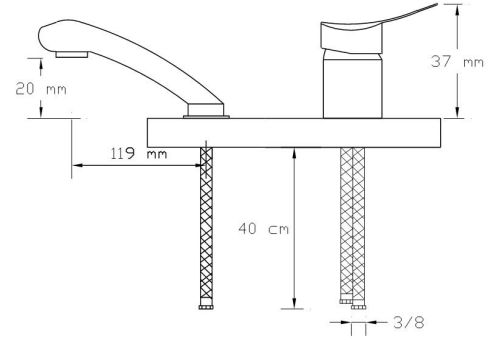

Mix Ankastr Berber Bataryası

083

Koli içindeki adedi	Fiyatı
8	3.000 TL