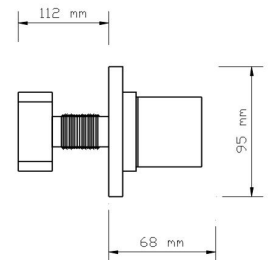

Kod	Model	Koli içindeki adedi	Fiyatı
621 AG	1/2	1	950 TL

CON
TECHNOLOGY

Ankastre Küresel Vana

Kod	Model	Koli içindeki adedi	Fiyatı
641	1/2	36	1.350 TL
642	3/4	36	1.375 TL

**Banyo Bataryası
(Antik Sarı) Manuel Salmastra**