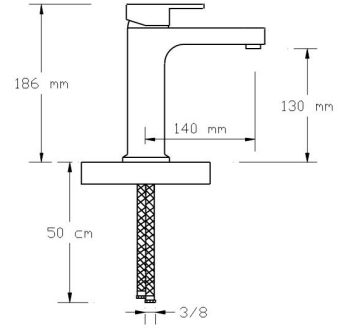

Koli içindeki
adedi

Fiyatı

8

4.550TL

NANO
TECHNOLOGY**Mix Eviye Bataryası (Döküm Gövde)
(Mat Altın)**

2203 MG

Koli içindeki
adedi

Fiyatı