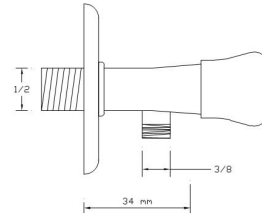

Taharet Musluęu Taç (Rozet Dahil)

Koli içindeki adedi	Kodu	Fiyatı
75	501	325 TL
(Aç-Kapa)	514	350 TL