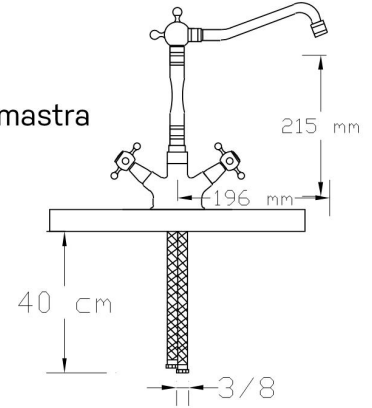

**Tek Gövde Eviye Bataryası
Lüks Boru (Antik Sarı) Manuel Salmastra**