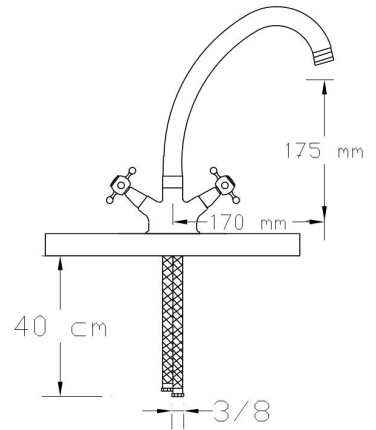

2303

Koli içindeki adedi	Fiyatı
1	8.500 TL

**Tek Gövde Eviye Bataryası
(Antik Sarı) Manuel Salmastra**

2304

Koli içindeki adedi	Fiyatı
1	7.000 TL

Çanak Lavabo Bataryası
(Antik Sarı) Manuel Salmastra

2305

Koli içindeki adedi	Fiyatı
1	13.000 TL