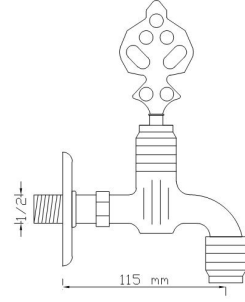

Osmanlı Musluğu (Antik Sarı)
Aç-Kapa Salmastra

2317

Koli içindeki adedi	Fiyatı
10	2.300 TL