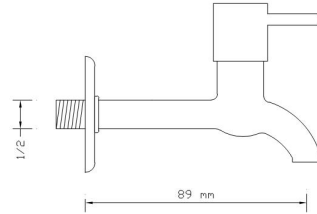

Koli içindeki adedi	Fiyatı
10	1.050 TL

Uzun Musluk (Rose Altın PVD)

471 R

Koli içindeki adedi	Fiyatı
10	1.050 TL

Kısa Musluk (Rozet Dahil)

472

Koli içindeki adedi	Fiyatı
50	540 TL

Kısa Musluk (Mat Siyah)