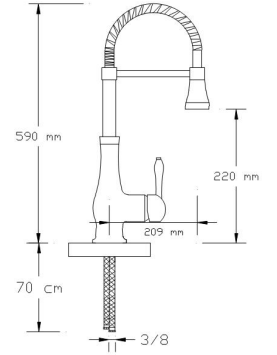

**Mix Endüstriyel Spiralli Eviye Bataryası
(Altın PVD)**

2223

Koli içindeki adedi	Fiyatı
1	19.500 TL

NANO
TECHNOLOGY