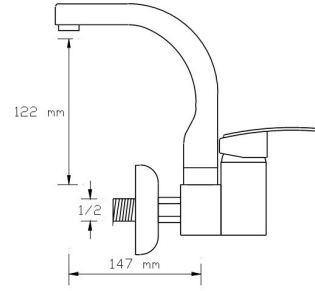

KURŞUN
ORANI

Mix Eviye Bataryası (Pb 0.2 Döküm Gövde)

1036

Koli içindeki adedi	Fiyatı
8	2.500 TL

Mix Aplike Eviye Bataryası

1039

Koli içindeki adedi	Fiyatı
8	2.950 TL

**Mix Banyo
Bataryası**