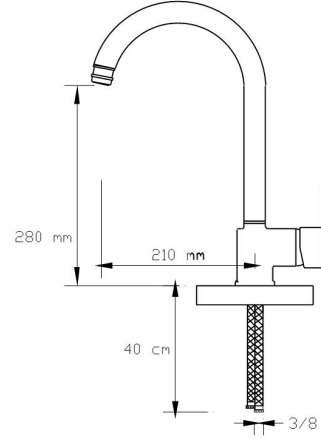

2419 A

Koli içindeki adedi	Fiyatı
6	5.500 TL

(Döküm Gövde)

NANO
TECHNOLOGY

Tekli Endüstriyel Eviye Bataryası (Döküm Gövde)
2421

Koli içindeki adedi	Fiyatı
1	4.300 TL

Çiftli Endüstriyel Eviye Bataryası (Döküm Gövde)
2422