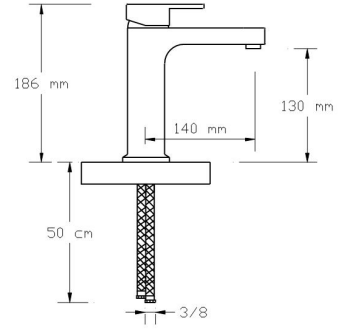

**Mix Yüksek Lavabo Bataryası
(Antrasit Gri)**

2202 AG

Koli içindeki adedi	Fiyatı
8	3.800 TL

NANO
TECHNOLOGY