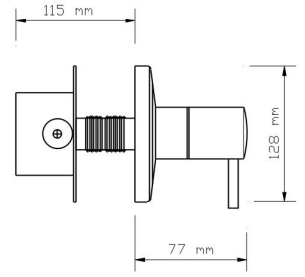

Kod	Model	Koli içindeki adedi	Fiyatı
621 AG	1/2	1	950 TL

CON
TECHNOLOGY

Ankastre Küresel Vana

Kod	Model	Koli içindeki adedi	Fiyatı
641	1/2	36	1.350 TL
642	3/4	36	1.375 TL

**Banyo Bataryası
(Antik Sarı) Manuel Salmastra**