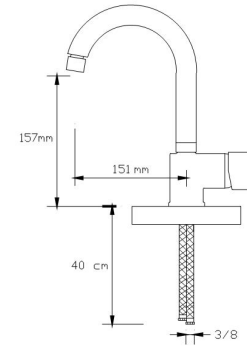

Mix Aplike Eviye Bataryası

1029

Koli içindeki adedi	Fiyatı
10	2.900 TL