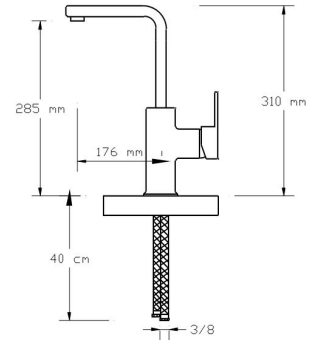

Mix Eviye Bataryası (Döküm Gövde)
(Mat Siyah - Rose Altın PVD)

2203 BR

Koli içindeki adedi	Fiyatı
8	4.500 TL

NANO
TECHNOLOGY