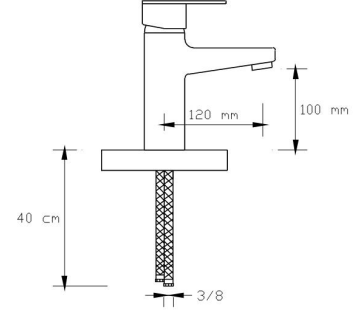

Mix Yüksek Lavabo Bataryası (Mat Beyaz)

1022 WW

Koli içindeki adedi	Fiyatı
8	3.350 TL