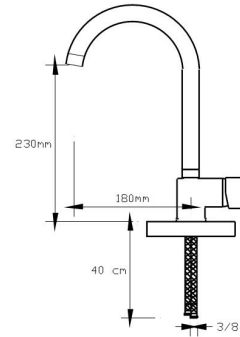

**Mix Eviye Bataryası
(Antik Sarı)**

1023 VA

Koli içindeki adedi	Fiyatı
8	4.300 TL

(Döküm Gövde)

NANO
TECHNOLOGY