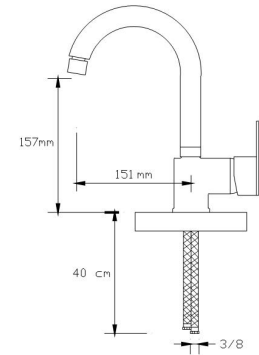

Mix Lavabo Bataryası (Antrasit Gri) (Oynar başlıklı perlatör)

1024 AG

Koli içindeki adedi	Fiyatı
8	3.350 TL

(Döküm Gövde)

NANO
TECHNOLOGY