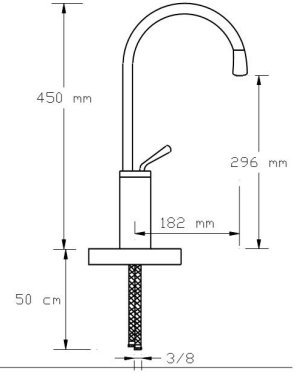

2231

Koli içindeki adedi	Fiyatı
1	10.500 TL

Mix Çanak Lavabo Bataryası

2232

Koli içindeki adedi	Fiyatı
1	11.500 TL

Mix Eviye Bataryası (Siyah)

2233

Koli içindeki adedi	Fiyatı
1	11.250 TL