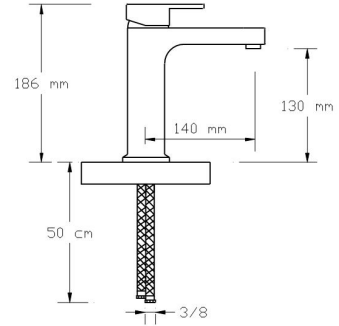

Mix Yüksek Lavabo Bataryası (Mat Siyah- Altın PVD)

2202 BG

Koli içindeki adedi	Fiyatı
8	4.300 TL

NA
NO
TECHNOLOGY