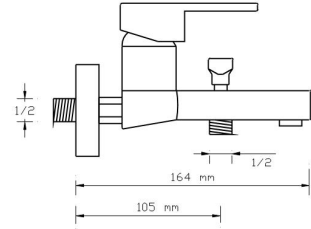

2201 WR

Koli içindeki
adedi

Fiyatı

8

4.500 TL

NANO
TECHNOLOGY

Mix Yüksek Lavabo Bataryası
(Mat Beyaz - Rose Altın PVD)

2202 WR