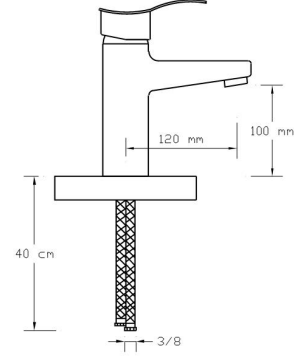

1001

Koli içindeki adedi	Fiyatı
8	2.800 TL

Mix Yüksek Lavabo Bataryası

1002

Koli içindeki adedi	Fiyatı
8	2.600 TL

Mix Eviye Bataryası (Oynar başlıklı perlatör. Döküm Gövde)

1004-P

Koli içindeki adedi	Fiyatı
8	2.600 TL