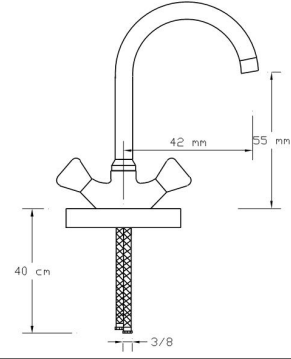

Tek Gövde Kuğu Batarya (Ağır Tip Gövde)

Koli içindeki adedi	Kodu	Fiyatı
12	256	1.850 TL
(Aç-Kapa)	346	1.900 TL

Tekli Gövde Lavabo Bataryası (Ağır Tip Gövde)

Koli içindeki adedi	Kodu	Fiyatı
12	257	1.850 TL
(Aç-Kapa)	347	1.900 TL