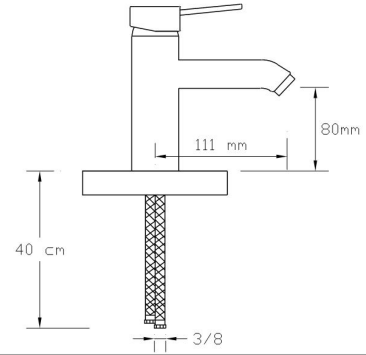

Koli içindeki adedi	Fiyatı
8	2.500 TL

Mix Banyo Bataryası

041

Koli içindeki adedi	Fiyatı
8	2.650 TL

Mix Yüksek Lavabo Bataryası

043

Koli içindeki adedi	Fiyatı
12	2.450 TL

Mix Eviye Bataryası (Döküm Gövde)