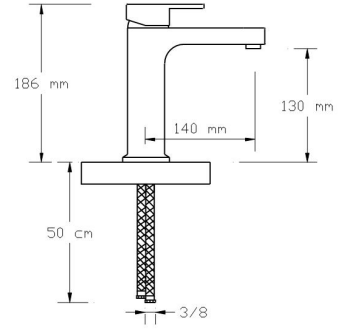

Mix Yüksek Lavabo Bataryası
(Mat Beyaz - Rose Altın PVD)

2202 WR

Koli içindeki
adedi

Fiyatı

8

4.300TL

NANO
TECHNOLOGY