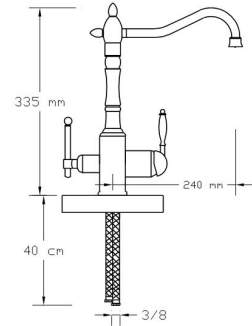

2503

Koli içindeki adedi	Fiyatı
1	14.250 TL

ANON
TECHNOLOGY

**Su Arıtma Cihazı Bağlantılı
Mix Eviye Bataryası (Altın PVD)**
(Üç girişli ve çift çıkışlıdır.)

2504

Koli içindeki adedi	Fiyatı
1	14.250 TL

ANON
TECHNOLOGY