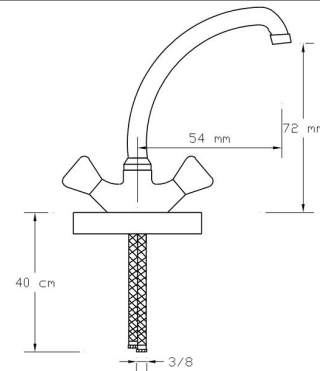

Tek Gövde Kuğu Batarya (Ağır Tip Gövde)

Koli içindeki adedi	Kodu	Fiyatı
12	256	1.850 TL
(Aç-Kapa)	346	1.900 TL