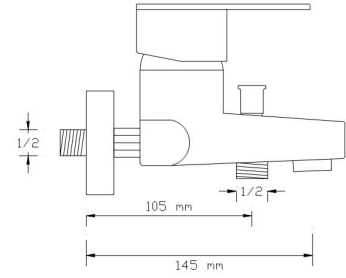

**Mix Banyo Bataryası
(Antik Sarı)**

1021 VA

Koli içindeki adedi	Fiyatı
8	4.500 TL

NANO
TECHNOLOGY