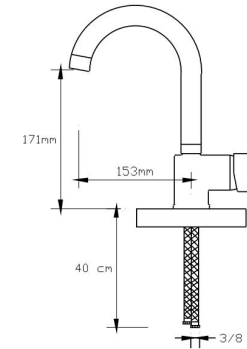

1023 VP

Koli içindeki adedi	Fiyatı
8	4.300 TL

(Döküm Gövde)

Mix Lavabo Bataryası (İnci Siyah-Altın)

1024 VP

Koli içindeki adedi	Fiyatı
8	4.300 TL

(Döküm Gövde)

**Mix Banyo Bataryası
(Antik Sarı)**