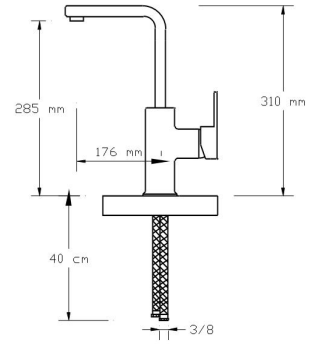

Mix Eviye Bataryası (Mat Siyah) (Döküm Gövde)

2203 B

Koli içindeki adedi	Fiyatı
8	4.000 TL