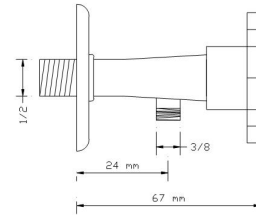

Taharet Musluęu Alfa (Rozet Dahil)

Koli içindeki adedi	Kodu	Fiyatı
75	502	350 TL
(Aç-Kapa)	515	375 TL

Taharet Musluęu Kromlu

504

Koli içindeki adedi	Fiyatı
100	170 TL

Taharet Musluęu Kromlu Yeni Mat Siyah Kapak

507

Koli içindeki adedi	Fiyatı
100	170 TL

Taharet Musluęu Küresel Filtreli (Uzun Model)

509

Koli içindeki adedi	Fiyatı
100	190 TL

Taharet Musluęu Kumlama Yeni Mat Siyah Kapak

510

Koli içindeki adedi	Fiyatı
100	165 TL

Küresel Kumlama Çamaşır Makine Musluęu (Uzun Model)

509-Ç

Koli içindeki adedi	Fiyatı
100	200 TL