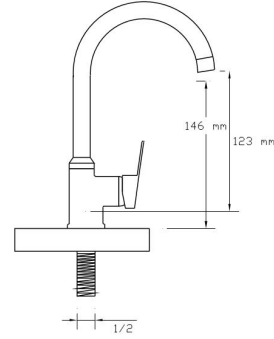

**Mix Tekli Musluk
Alttan Lavabo**

143

Koli içindeki adedi	Fiyatı
20	1.050 TL