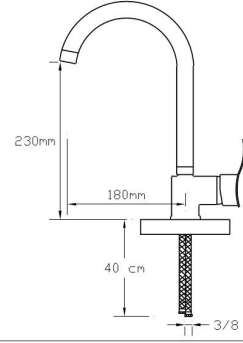

Mix Eviye Bataryası (Döküm Gövde)

1004

Koli içindeki adedi	Fiyatı
8	2.500 TL