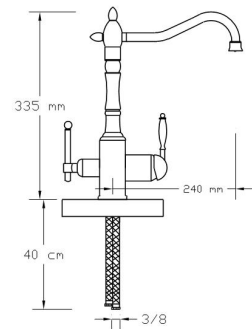

**Su Arıtma Cihazı Bağlantılı
Mix Eviye Bataryası (Antik Sarı)**
(Üç girişli ve çift çıkışlıdır.)

2505

Koli içindeki adedi	Fiyatı
1	14.250 TL

ANON
TECHNOLOGY