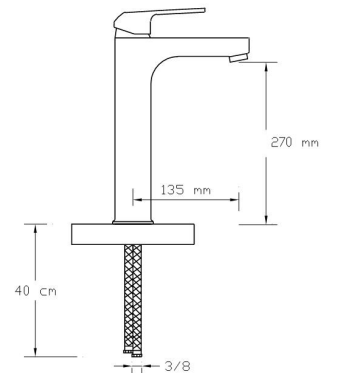

Mix Çanak Lavabo Bataryası (Mat Beyaz) (Döküm Gövde)

3005 W

Koli içindeki adedi	Fiyatı
8	5.050 TL