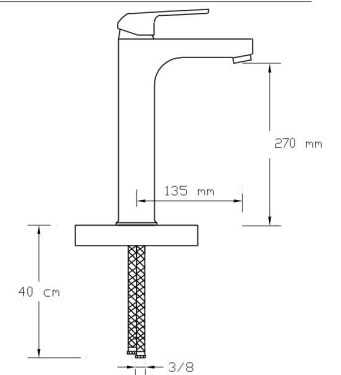

Döküm Gövde
3005 BG

Koli içindeki adedi	Fiyatı
8	5.550 TL

Mix Banyo Bataryası (Krom - Mat Siyah)

3001 SB

Koli içindeki adedi	Fiyatı
8	3.350 TL

NANO
TECHNOLOGY

Mix Yüksek Lavabo Bataryası (Krom - Mat Siyah)

3002 SB