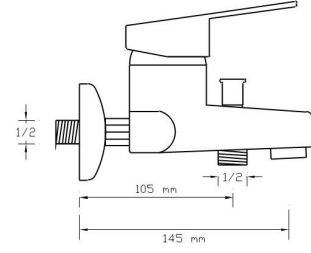

2.750 TL

Mix Eviye Bataryası

(Döküm Gövde)

1078

Koli içindeki
adedi

Fiyatı

12

1.750 TL