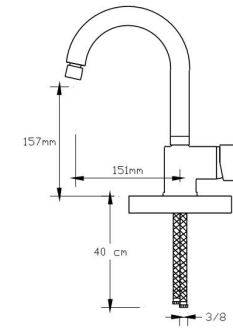

Mix Eviye Bataryası (Döküm Gövde)

163

Koli içindeki adedi	Fiyatı
8	2.500 TL