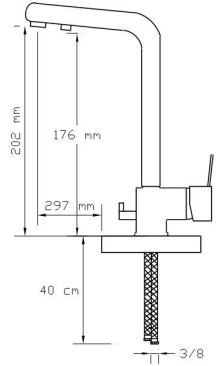

**Su Arıtma Cihazı Bağlantılı
Mix Eviye Batarya (Altın)**
(Üç girişli ve çift çıkışlıdır.)

2423 G

Koli içindeki adedi	Fiyatı
8	6.500 TL