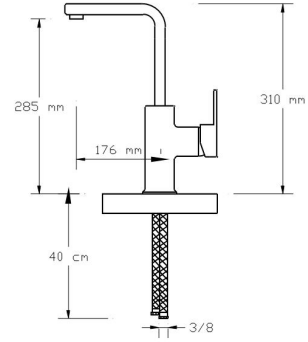

2202 W

Koli içindeki adedi	Fiyatı
8	3.800 TL

NANO
TECHNOLOGY

Mix Eviye Bataryası (Döküm Gövde) (Mat Beyaz)

2203 W

Koli içindeki adedi	Fiyatı
8	4.000 TL

NANO
TECHNOLOGY

Mix Banyo Bataryası
(Mat Beyaz - Rose Altın PVD)