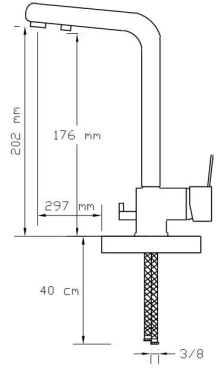

Koli içindeki adedi	Fiyatı
8	5.000 TL

**Su Arıtma Cihazı Bağlantılı
Mix Eviye Batarya (Antrasit Gri)**
(Üç girişli ve çift çıkışlıdır.)

2423 AG

Koli içindeki adedi	Fiyatı
8	5.000 TL

**Su Arıtma Cihazı Bağlantılı
Mix Eviye Batarya (Antik Sarı)**
(Üç girişli ve çift çıkışlıdır.)