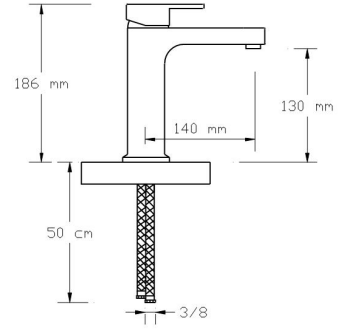

Mix Yüksek Lavabo Bataryası (Mat Beyaz)

2202 W

Koli içindeki adedi	Fiyatı
8	3.800 TL

NANO
TECHNOLOGY