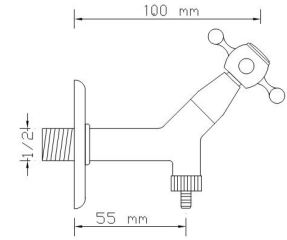

Taharet Musluğu
(Antik Sarı) Aç-Kapa Salmastra
2313

Koli içindeki adedi	Fiyatı
10	2.150 TL