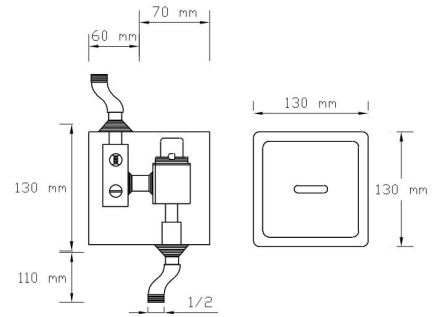

NANO
TECHNOLOGY

Fotoselli Duvardan Lavabo Bataryası (Tek Su Girişli)

066

Koli içindeki adedi	Fiyatı
1	7.500 TL

Fotoselli Sıva Altı Pisuvar Musluğu

068

Koli içindeki adedi	Fiyatı
1	7.500 TL

Fotoselli Sıva Üstü Pisuvar Musluğu