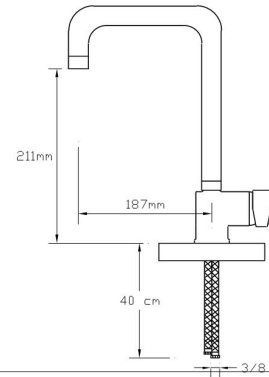

Koli içindeki adedi	Fiyatı
8	2.500 TL

Mix Eviye Bataryası (Döküm Gövde)

1824

Koli içindeki adedi	Fiyatı
8	2.500 TL

Mix Lavabo Bataryası (Döküm Gövde)

1825

Koli içindeki adedi	Fiyatı
8	2.500 TL

Mix Banyo Bataryası