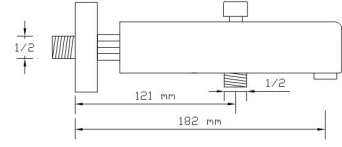

**Mix Banyo
Bataryası**

1091

Koli içindeki
adedi

Fiyatı

6

4.250 TL