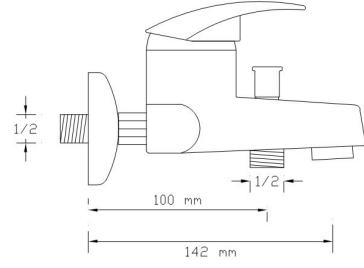

Mix Banyo Bataryası

021

Koli içindeki adedi	Fiyatı
8	2.500 TL