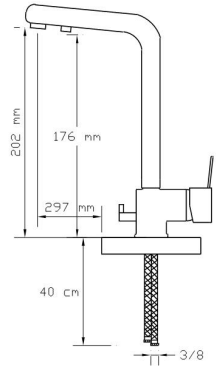

**Su Arıtma Cihazı Bağlantılı
Mix Eviye Batarya (Mat Beyaz)**
(Üç girişli ve çift çıkışlıdır.)

2423 W

Koli içindeki adedi	Fiyatı
8	5.000 TL