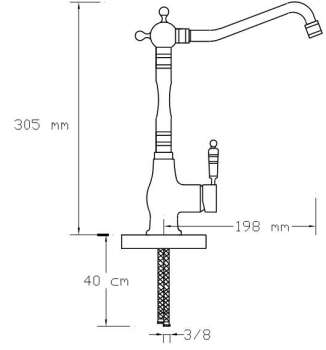

Koli içindeki
adedi

Fiyatı

8

4.000 TL

Mix Eviye Bataryası

2001

Koli içindeki adedi	Fiyatı
2	9.000 TL

Mix Eviye Bataryası (Mat Siyah)