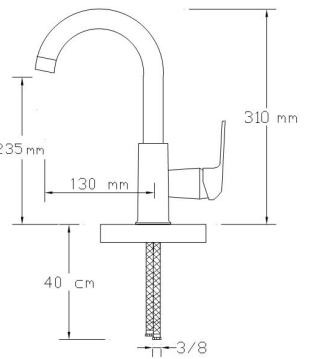

Mix Lavabo Bataryası (Mat Siyah) (Döküm Gövde)

3004 B

Koli içindeki adedi	Fiyatı
8	3.300 TL

NANO
TECHNOLOGY