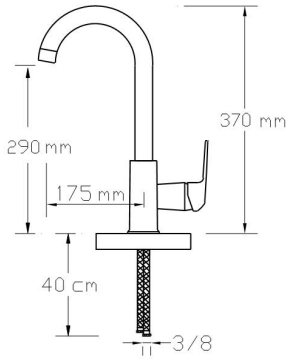

3002 B

Koli içindeki adedi	Fiyatı
8	3.450 TL

NANO
TECHNOLOGY

Mix Eviye Bataryası (Mat Siyah) (Döküm Gövde)

3003 B

Koli içindeki adedi	Fiyatı
8	3.300 TL

NANO
TECHNOLOGY

Mix Lavabo Bataryası (Mat Siyah) (Döküm Gövde)