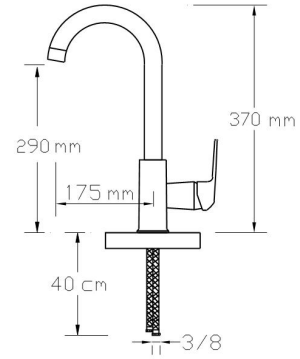

Koli içindeki adedi	Fiyatı
8	2.700 TL

Mix Yüksek Lavabo Bataryası

1043

Koli içindeki adedi	Fiyatı
12	2.500 TL

Mix Eviye Bataryası (Oynar Başlıklı Perlatör, Döküm Gövde)

1046 P

Koli içindeki adedi	Fiyatı
8	2.600 TL