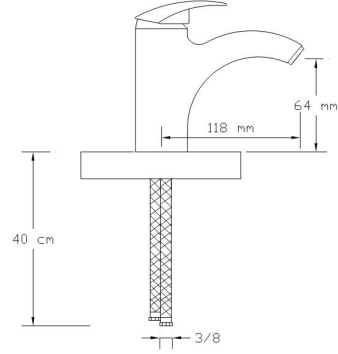

Mix Yüksek Lavabo Bataryası

022

Koli içindeki adedi	Fiyatı
12	1.950 TL

Mix Eviye Bataryası (Lüks Kalın Borulu)

027

Koli içindeki adedi	Fiyatı
12	1.600 TL

(Döküm Gövde)