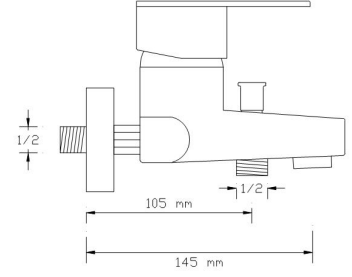

Mix Banyo Bataryası (İnci Siyah-Altın)

1021 VP

Koli içindeki adedi	Fiyatı
8	4.500 TL

Mix Yüksek Lavabo Bataryası (İnci Siyah-Altın)

1022 VP

Koli içindeki adedi	Fiyatı
8	4.300 TL

Mix Eviye Bataryası (İnci Siyah-Altın)

1023 VP

Koli içindeki adedi	Fiyatı
8	4.300 TL

(Döküm Gövde)

Mix Lavabo Bataryası (İnci Siyah-Altın)

1024 VP

Koli içindeki adedi	Fiyatı
8	4.300 TL

(Döküm Gövde)