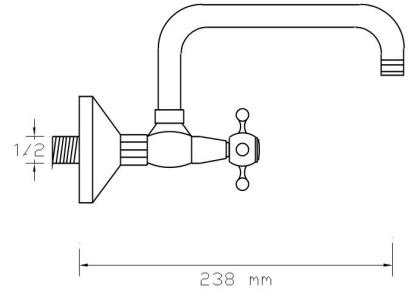

Eviye Bataryası
(Antik Sarı) Manuel Salmastra

Spiral Takımı
(Antik Sarı)

2307

Koli içindeki adedi	Fiyatı
1	8.400 TL