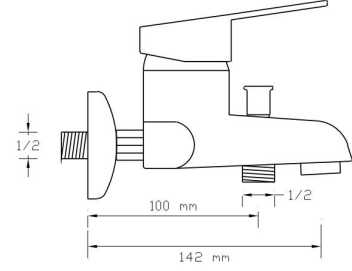

Mix Banyo Bataryası

601

Koli içindeki adedi	Fiyatı
8	2.400 TL

Mix Eviye Bataryası (Lüks Kalın Borulu)

602

Koli içindeki adedi	Fiyatı
12	1.500 TL

(Döküm Gövde)