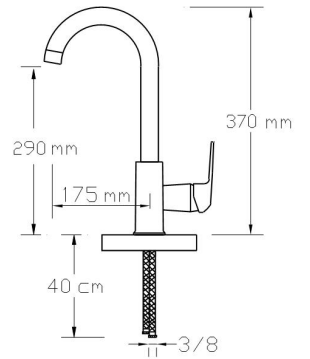

Koli içindeki adedi	Fiyatı
8	2.700 TL

Mix Eviye Bataryası (Oynar Başlıklı Perlatör. Döküm Gövde)

3003 P

Koli içindeki adedi	Fiyatı
8	2.650 TL

Mix Eviye Bataryası (Döküm Gövde)

3003

Koli içindeki adedi	Fiyatı
8	2.550 TL