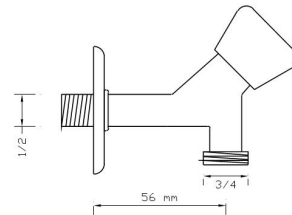

Koli içindeki adedi	Kodu	Fiyatı
50	299	500 TL
(Aç-Kapa)	389	525 TL

Kısa Musluk (Rozet Dahil)

Koli içindeki adedi	Kodu	Fiyatı
50	300	490 TL
(Aç-Kapa)	390	515 TL

Çamaşır Makine Musluğu (Rozet Dahil)

Koli içindeki adedi	Kodu	Fiyatı
50	301	500 TL
(Aç-Kapa)	391	525 TL