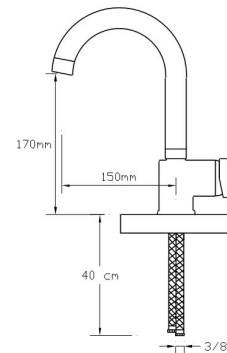

Koli içindeki adedi	Fiyatı
8	2.500 TL

Mix Eviye Bataryası (Döküm Gövde)

1824

Koli içindeki adedi	Fiyatı
8	2.500 TL

Mix Lavabo Bataryası (Döküm Gövde)

1825

Koli içindeki adedi	Fiyatı
8	2.500 TL

Mix Banyo Bataryası