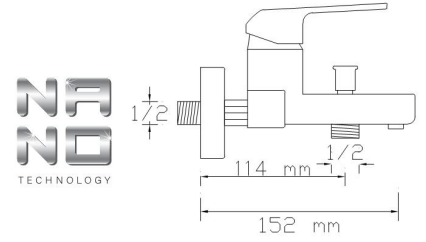

**Mix Yüksek Lavabo Bataryası
(Mat Siyah - Rose Altın PVD)**