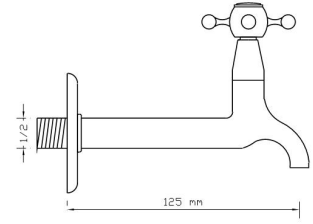

Koli içindeki adedi	Fiyatı
1	28.000 TL

El Duş Takımı
(Antik Sarı)

2308

Koli içindeki adedi	Fiyatı
1	8.350 TL

Uzun Musluk
(Antik Sarı) Aç-Kapa Salmastra
2310

Koli içindeki adedi	Fiyatı
10	2.200 TL

Kısa Musluk
(Antik Sarı) Aç-Kapa Salmastra
2311