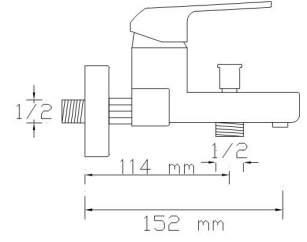

2203 WG

Koli içindeki adedi	Fiyatı
8	4.500TL

NA
NO
TECHNOLOGY

Mix Banyo Bataryası

3001

Koli içindeki adedi	Fiyatı
8	3.050 TL

Mix Yüksek Lavabo Bataryası

3002