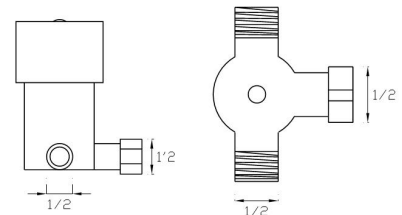

069

Koli içindeki adedi	Fiyatı
1	7.500 TL

Sıcak Soğuk Karıştırıcı

070

Koli içindeki adedi	Fiyatı
1	1.150 TL

Ankastre 3 Yönlü Duş Armatür Seti / Kare
(Set Şeklinde. Parça bazında satışı yoktur. Tepe duş ve el duşu görseldeki ile farklılık gösterebilir.)