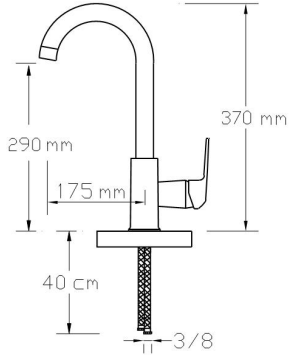

Koli içindeki adedi	Fiyatı
8	3.000 TL

NANO
TECHNOLOGY

Mix Eviye Bataryası (Krom - Mat Siyah) (Döküm Gövde)

3003 SB

Koli içindeki adedi	Fiyatı
8	2.850 TL

NANO
TECHNOLOGY

Mix Lavabo Bataryası (Krom - Mat Siyah) (Döküm Gövde)