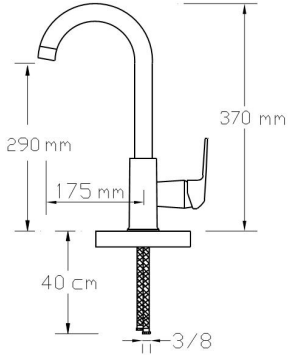

Mix Eviye Bataryası (Krom - Rose Altın) (Döküm Gövde)

3003 SR

Koli içindeki adedi	Fiyatı
8	3.150 TL