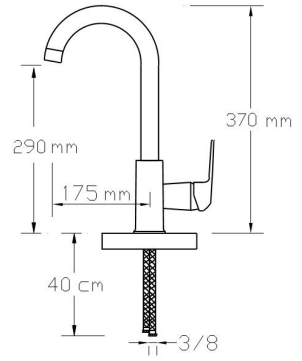

Mix Eviye Bataryası
(Mat Beyaz - Rose Altın PVD) (Döküm Gövde)

3003 WR

Koli içindeki adedi	Fiyatı
8	3.800 TL

NANO
TECHNOLOGY