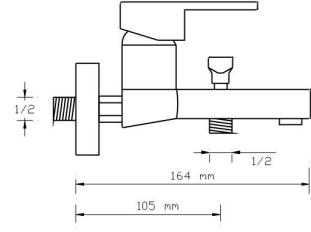

Mix Banyo Bataryası
(Mat Siyah - Rose Altın PVD)

2201 BR

Koli içindeki adedi	Fiyatı
8	4.500 TL

NANO
TECHNOLOGY