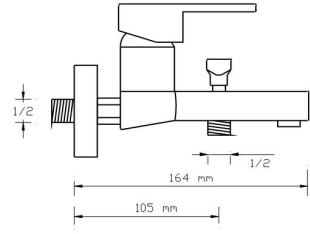

**Mix Duş Bataryası
(Döküm Gövde)**

2208

Koli içindeki adedi	Fiyatı
12	3.000 TL

Mix Banyo Bataryası (Mat Siyah)

2201 B

Koli içindeki adedi	Fiyatı
8	4.000 TL

Mix Yüksek Lavabo Bataryası (Mat Siyah)

2202 B