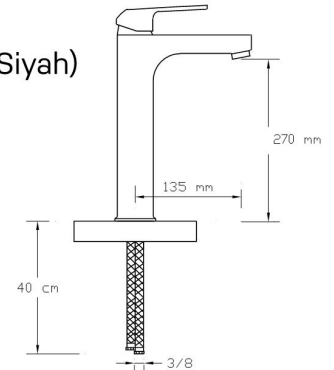

3004 SB

Koli içindeki adedi	Fiyatı
8	2.850 TL

NANO
TECHNOLOGY

Mix Çanak Lavabo Bataryası (Krom - Mat Siyah) (Döküm Gövde)

3005 SB

Koli içindeki adedi	Fiyatı
8	4.400 TL

NANO
TECHNOLOGY

Mix Banyo Bataryası (Krom - Rose Altın)