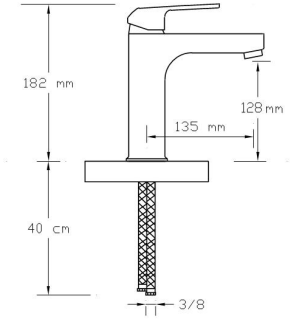

3005 BR

Koli içindeki adedi	Fiyatı
8	5.550 TL

Mix Banyo Bataryası (Mat Siyah - Altın PVD)

3001 BG

Koli içindeki adedi	Fiyatı
8	4.300 TL

Mix Yüksek Lavabo Bataryası (Mat Siyah - Altın PVD)

3002 BG

Koli içindeki adedi	Fiyatı
8	3.950 TL