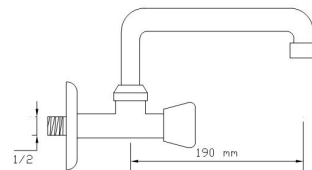

Koli içindeki adedi	Kodu	Fiyatı
20	290	675 TL
(Aç-Kapa)	380	700 TL

Tekli Musluk Duvardan Lavabo

Koli içindeki adedi	Kodu	Fiyatı
20	291	675 TL
(Aç-Kapa)	381	700 TL

Tekli Musluk Duvardan Eviye

Koli içindeki adedi	Kodu	Fiyatı
20	292	675 TL
(Aç-Kapa)	382	700 TL