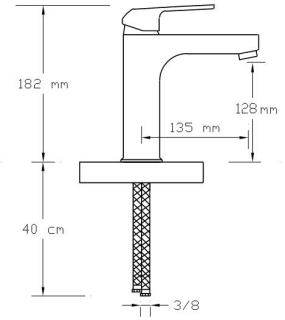

Mix Banyo Bataryası (Mat Antrasit Gri)

3001 AG

Koli içindeki adedi	Fiyatı
8	3.800 TL

NANO
TECHNOLOGY

Mix Yüksek Lavabo Bataryası (Mat Antrasit Gri)

3002 AG

Koli içindeki adedi	Fiyatı
8	3.450 TL

NANO
TECHNOLOGY