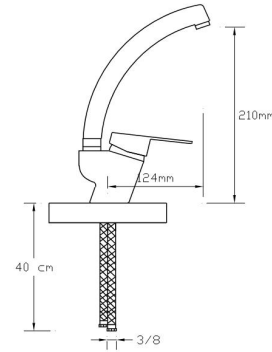

Mix Lavabo Bataryası

(Döküm Gövde)

1079

Koli içindeki
adedi

Fiyatı

12

1.750 TL

Mix Banyo Bataryası