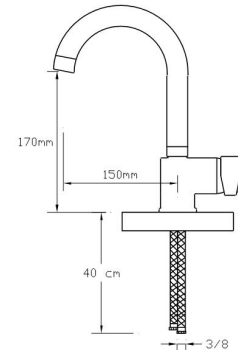

**Mix Eviye Bataryası
(Pb 0.2 Döküm Gövde)**

1034

Koli içindeki adedi	Fiyatı
8	2.500 TL

**Mix Lavabo Bataryası
(Pb 0.2 Döküm Gövde)**

1035

Koli içindeki adedi	Fiyatı
8	2.500 TL

ZERON

40Ø Kartuş