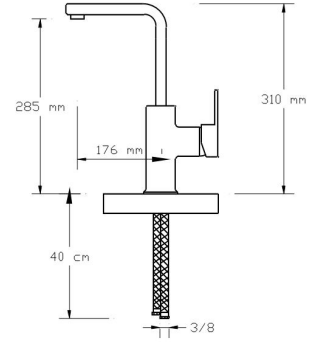

NA
NO
TECHNOLOGY

Mix Eviye Bataryası (Döküm Gövde) (İnci Derin Mavi)

2203 P

Koli içindeki
adedi

Fiyatı

8

4.750TL

NA
NO
TECHNOLOGY