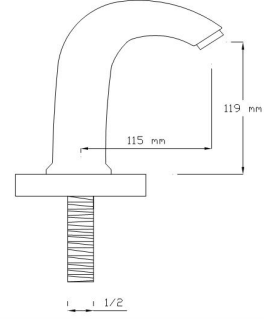

NANO
TECHNOLOGY

Fotoselli Duvardan Lavabo Bataryası (Tek Su Girişli)

066

Koli içindeki adedi	Fiyatı
1	7.500 TL

Fotoselli Sıva Altı Pisuvar Musluğu

068

Koli içindeki adedi	Fiyatı
1	7.500 TL

Fotoselli Sıva Üstü Pisuvar Musluğu