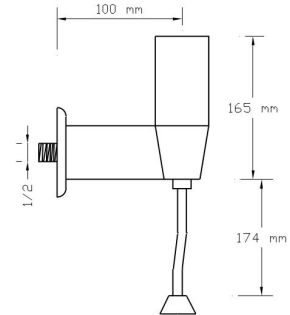

Fotoselli Sıva Üstü Pisuvar Musluğu

069

Koli içindeki adedi	Fiyatı
1	7.500 TL