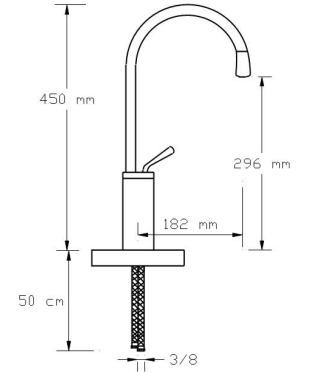

Mix Çanak Lavabo Bataryası (Antik Sarı)

2238

Koli içindeki adedi	Fiyatı
1	13.250 TL

NANO
TECHNOLOGY