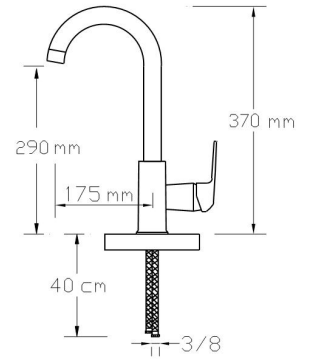

Mix Yüksek Lavabo Bataryası (Mat Beyaz)

3002 W

Koli içindeki adedi	Fiyatı
8	3.450 TL

Mix Eviye Bataryası (Mat Beyaz) (Döküm Gövde)

3003 W

Koli içindeki adedi	Fiyatı
8	3.300 TL

Mix Lavabo Bataryası (Mat Beyaz) (Döküm Gövde)