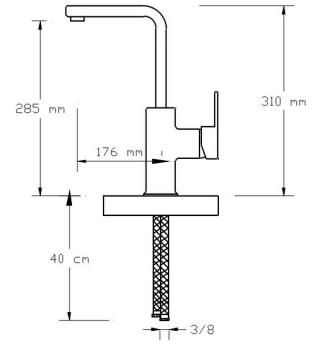

Mix Eviye Bataryası (Döküm Gövde)
(Mat Beyaz - Rose Altın PVD)

2203 WR

Koli içindeki
adedi

Fiyatı

8

4.500TL

NANO
TECHNOLOGY