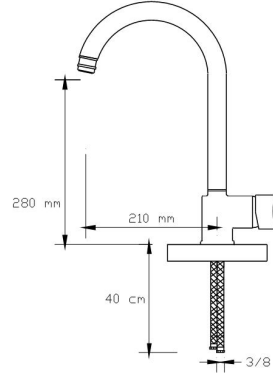

1004

Koli içindeki adedi	Fiyatı
8	2.500 TL

Mix Lavabo Bataryası (Döküm Gövde)

1005

Koli içindeki adedi	Fiyatı
8	2.500 TL

Mix Spiralli Eviye Bataryası (Döküm Gövde)

1006

Koli içindeki adedi	Fiyatı
6	4.000 TL