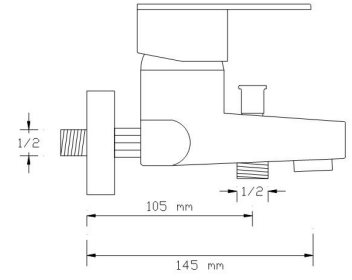

NANO
TECHNOLOGY

**Mix Banyo
Bataryası (Mat Siyah)**

1021 VB

Koli içindeki adedi	Fiyatı
8	3.550 TL

NANO
TECHNOLOGY

**Mix Yüksek Lavabo
Bataryası (Mat Siyah)**

1022 VB

Koli içindeki adedi	Fiyatı
8	3.350 TL