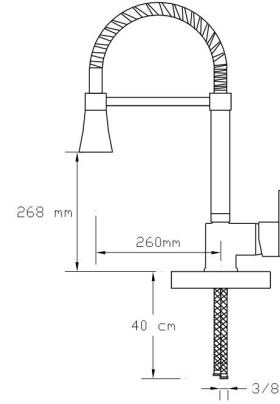

2419 A

Koli içindeki adedi	Fiyatı
6	5.500 TL

(Döküm Gövde)

NANO
TECHNOLOGY

Tekli Endüstriyel Eviye Bataryası (Döküm Gövde)
2421

Koli içindeki adedi	Fiyatı
1	4.300 TL

Çiftli Endüstriyel Eviye Bataryası (Döküm Gövde)
2422