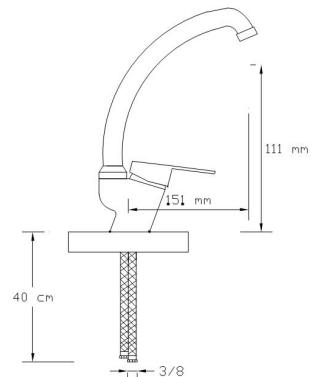

Koli içindeki adedi	Fiyatı
12	1.500 TL

(Döküm Gövde)

Mix Eviye Bataryası (Döküm Gövde)

604

Koli içindeki adedi	Fiyatı
12	1.450 TL

Mix Lavabo Bataryası (Döküm Gövde)

605

Koli içindeki adedi	Fiyatı
12	1.450 TL