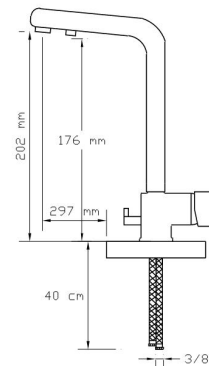

Koli içindeki adedi	Fiyatı
8	5.000 TL