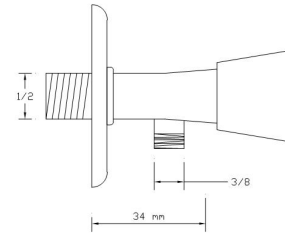

Smart (Aç-Kapa) (Altın PVD)

518 G

Koli içindeki adedi	Fiyatı
10	800 TL

Taharet Musluęu Mini Alfa (Aç-Kapa) (Rozet Dahil)

519

Koli içindeki adedi	Fiyatı
75	300 TL

Taharet Musluęu Planet (Rozet Dahil)

Koli içindeki adedi	Kodu	Fiyatı
75	1469	375 TL
(Aç-Kapa)	2448	400 TL