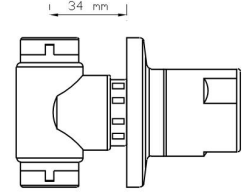

Ankastre Stop Valf (Rose Altın)

Kod	Model	Koli içindeki adedi	Fiyatı
511 R	1/2	1	1.400 TL

CON
TECHNOLOGY