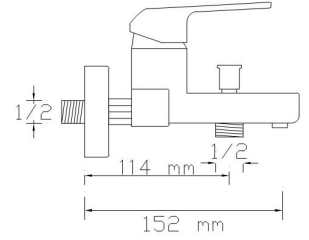

Mix Banyo Bataryası (Mat Antrasit Gri)

3001 AG

Koli içindeki adedi	Fiyatı
8	3.800 TL

NANO
TECHNOLOGY