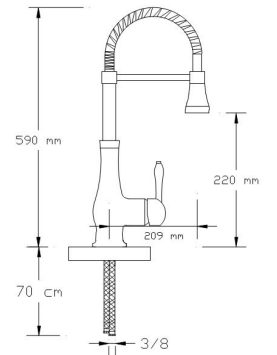

**Mix Endüstriyel Spiralli Eviye Bataryası
(Antik Sarı)**

2224

Koli içindeki adedi	Fiyatı
1	19.500TL

NANO
TECHNOLOGY