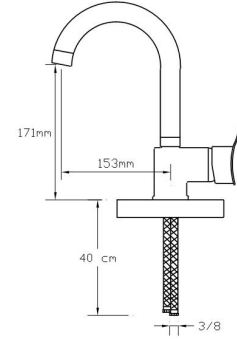

1004

Koli içindeki adedi	Fiyatı
8	2.500 TL

Mix Lavabo Bataryası (Döküm Gövde)

1005

Koli içindeki adedi	Fiyatı
8	2.500 TL

Mix Spiralli Eviye Bataryası (Döküm Gövde)

1006

Koli içindeki adedi	Fiyatı
6	4.000 TL