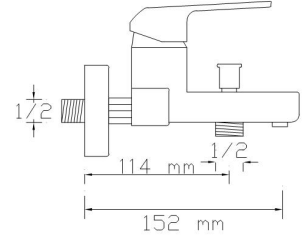

Döküm Gövde
3005 BG

Koli içindeki adedi	Fiyatı
8	5.550 TL

Mix Banyo Bataryası (Krom - Mat Siyah)

3001 SB

Koli içindeki adedi	Fiyatı
8	3.350 TL

NANO
TECHNOLOGY

Mix Yüksek Lavabo Bataryası (Krom - Mat Siyah)

3002 SB