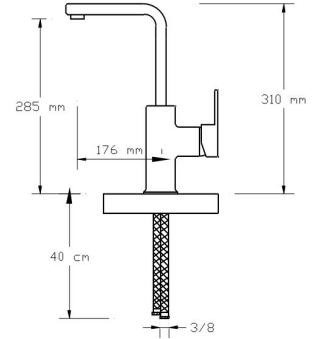

2202 BG

Koli içindeki adedi	Fiyatı
8	4.300 TL

NA
NO
TECHNOLOGY

Mix Eviye Bataryası (Döküm Gövde) (Mat Siyah- Altın PVD)

2203 BG

Koli içindeki adedi	Fiyatı
8	4.500 TL

NA
NO
TECHNOLOGY

**Mix Banyo Bataryası
(Antrasit Gri)**