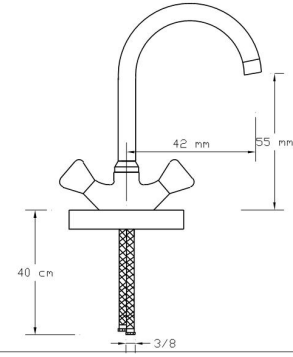

Tek Gövde Kuğu Batarya (Ağır Tip Gövde)

Koli içindeki adedi	Kodu	Fiyatı
12	1456	1.950 TL
(Aç-Kapa)	2436	2.000 TL

Tek Gövde Lavabo Bataryası (Ağır Tip Gövde)

Koli içindeki adedi	Kodu	Fiyatı
12	1457	1.950 TL
(Aç-Kapa)	2437	2.000 TL