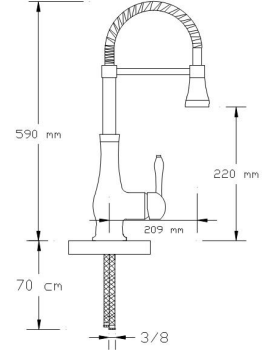

**Mix Endüstriyel Spiralli Eviye Bataryası
(Mat Siyah)**

2222

Koli içindeki adedi	Fiyatı
1	18.750 TL

NANO
TECHNOLOGY