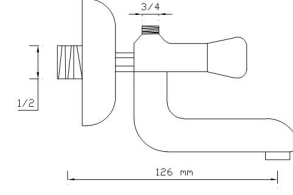

Banyo Bataryası (Küresel Yönlendirici)

Koli içindeki adedi	Kodu	Fiyatı
8	282	2.550 TL
(Aç-Kapa)	372	2.600 TL