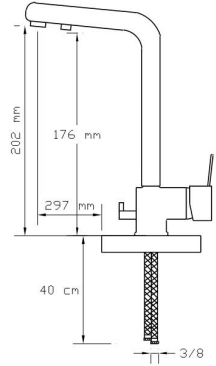

2423 A

Koli içindeki adedi	Fiyatı
8	5.500 TL

**Su Arıtma Cihazı Bağlantılı
Mix Eviye Batarya (Altın)**
(Üç girişli ve çift çıkışlıdır.)

2423 G

Koli içindeki adedi	Fiyatı
8	6.500 TL

**Su Arıtma Cihazı Bağlantılı
Mix Eviye Batarya (Rose Altın)**
(Üç girişli ve çift çıkışlıdır.)