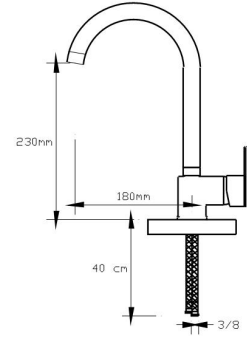

1023 VSP

Koli içindeki adedi	Fiyatı
8	4.100 TL

(Döküm Gövde)

NANO
TECHNOLOGY**Mix Lavabo Bataryası
(İnci Derin Mavi)**

1024 VSP

Koli içindeki adedi	Fiyatı
8	4.100 TL

(Döküm Gövde)

NANO
TECHNOLOGY