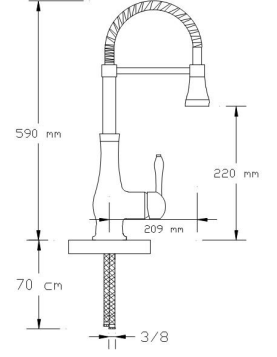

**Mix Endüstriyel Spiralli Eviye Bataryası
(Krom)**

2221

Koli içindeki adedi	Fiyatı
1	18.000 TL