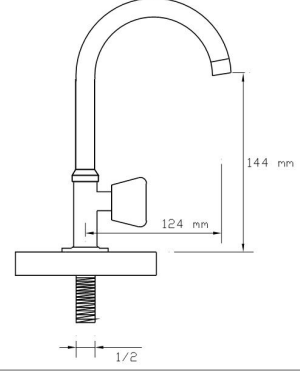

Tekli Musluk Alttan Lavabo

Koli içindeki adedi	Kodu	Fiyatı
20	294	900 TL
(Aç-Kapa)	384	925 TL