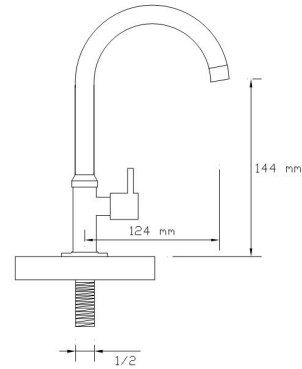

Tekli Musluk Alttan Kuğu

474

Koli içindeki adedi	Fiyatı
20	950 TL

Tekli Musluk Alttan Lavabo

475

Koli içindeki adedi	Fiyatı
20	950 TL

Banyo Bataryası (Küresel Yönlendirici)

Koli içindeki adedi	Kodu	Fiyatı
8	1452	2.600 TL
(Aç-Kapa)	2432	2.650 TL