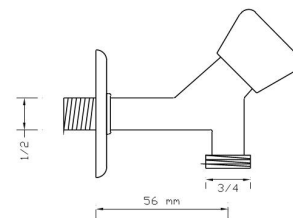

Koli içindeki adedi	Kodu	Fiyatı
50	1466	515 TL
(Aç-Kapa)	2445	540 TL

Çamaşır Makine Musluğu (Rozet Dahil)

Koli içindeki adedi	Kodu	Fiyatı
50	1467	525 TL
(Aç-Kapa)	2446	550 TL

Kapak Takımı

Koli içindeki adedi	Kodu	Fiyatı
100	1468	230 TL
(Aç-Kapa)	2447	255 TL