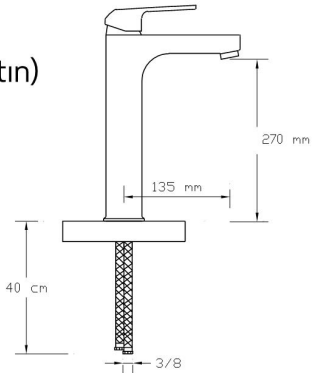

Mix Lavabo Bataryası (Krom - Rose Altın) (Döküm Gövde)

3004 SR

Koli içindeki adedi	Fiyatı
8	3.150 TL

Mix Çanak Lavabo Bataryası (Krom - Rose Altın) (Döküm Gövde)

3005 SR

Koli içindeki adedi	Fiyatı
8	4.700 TL