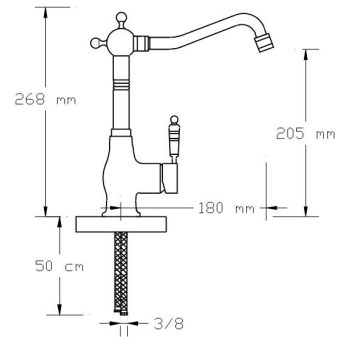

Koli içindeki adedi	Fiyatı
2	9.650 TL

Mix Lavabo Bataryası (Rose Altın PVD)

2003 S

Koli içindeki adedi	Fiyatı
2	10.150 TL

**Mix Lavabo Bataryası
(Altın - PVD)**

2004 S

Koli içindeki adedi	Fiyatı
2	10.150 TL