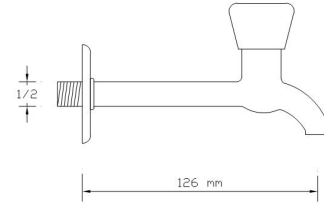

Uzun Musluk (Rozet Dahil)

Koli içindeki adedi	Kodu	Fiyatı
50	1465	525 TL
(Aç-Kapa)	2444	550 TL