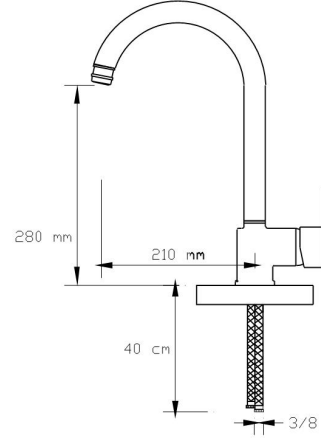

Mix Spiralli Eviye Bataryası (Antrasit Gri)

2419 AG

Koli içindeki adedi	Fiyatı
6	4.750 TL

(Döküm Gövde)

NANO
TECHNOLOGY