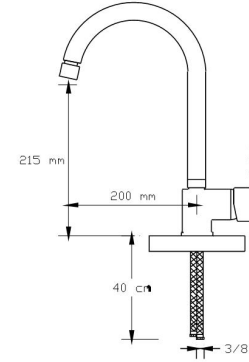

Koli içindeki adedi	Fiyatı
8	2.600 TL

Mix Lavabo Bataryası (Oynar başlıklı perlatör. Döküm Gövde)

164-P

Koli içindeki adedi	Fiyatı
8	2.600 TL

Mix Eviye Bataryası (Döküm Gövde)

163

Koli içindeki adedi	Fiyatı
8	2.500 TL