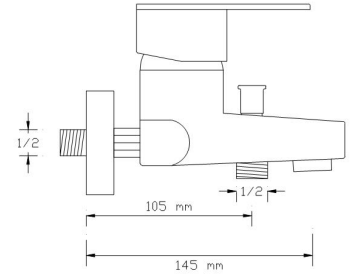

**Mix Banyo Bataryası
(İnci Derin Mavi)**

1021 VSP

Koli içindeki adedi	Fiyatı
8	4.300 TL

NANO
TECHNOLOGY