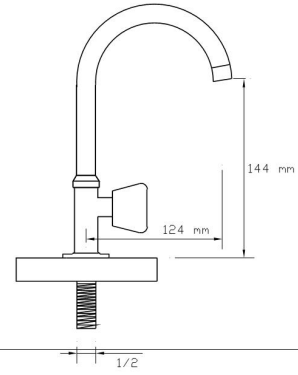

Tekli Musluk Alttan Lavabo

Koli içindeki adedi	Kodu	Fiyatı
20	1464	925 TL
(Aç-Kapa)	2443	950 TL