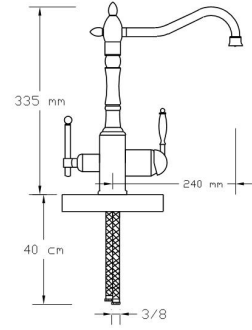

**Mix Eviye Bataryası
(Antik Sarı)**

2005 S

Koli içindeki adedi	Fiyatı
2	10.150 TL

**Su Arıtma Cihazı Bağlantılı
Mix Eviye Bataryası**
(Üç girişli ve çift çıkışlıdır.)

2501

Koli içindeki adedi	Fiyatı
1	13.000 TL