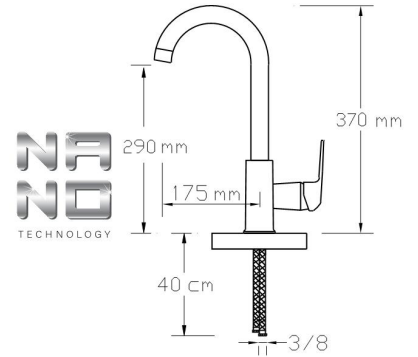

3003 BR

Koli içindeki adedi	Fiyatı
8	3.800 TL

**Mix Lavabo Bataryası
(Mat Siyah - Rose Altın PVD)
(Döküm Gövde)**