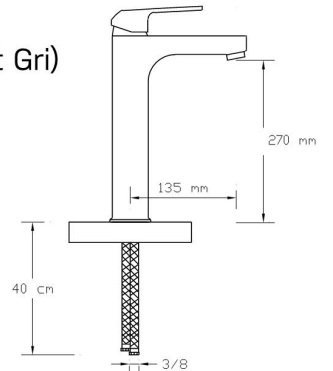

NANO
TECHNOLOGY

Mix Çanak Lavabo Bataryası (Mat Antrasit Gri) (Döküm Gövde)

3005 AG

Koli içindeki adedi	Fiyatı
8	5.050 TL

NANO
TECHNOLOGY

Mix Banyo Bataryası (Mat Beyaz)

3001 W

Koli içindeki adedi	Fiyatı
8	3.800 TL