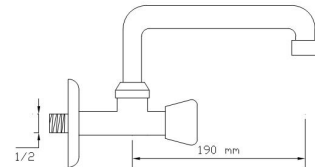

Tekli Musluk Duvardan Eviye

Koli içindeki adedi	Kodu	Fiyatı
20	1462	700 TL
(Aç-Kapa)	2441	725 TL