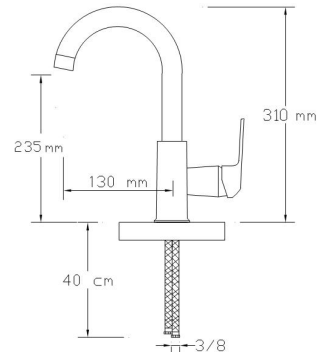

Mix Banyo Bataryası

3001

Koli içindeki adedi	Fiyatı
8	3.050 TL

Mix Yüksek Lavabo Bataryası

3002

Koli içindeki adedi	Fiyatı
8	2.700 TL

Mix Eviye Bataryası (Oynar Başlıklı Perlatör. Döküm Gövde)

3003 P

Koli içindeki adedi	Fiyatı
8	2.650 TL

Mix Eviye Bataryası (Döküm Gövde)

3003

Koli içindeki adedi	Fiyatı
8	2.550 TL

Mix Lavabo Bataryası (Döküm Gövde)

3004

Koli içindeki adedi	Fiyatı
8	2.550 TL