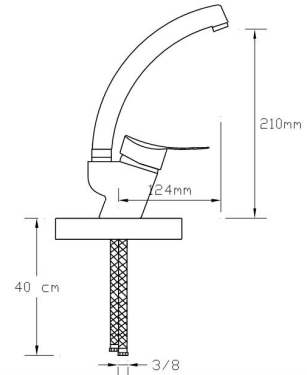

072

Koli içindeki adedi	Fiyatı
12	2.000 TL

Mix Eviye Bataryası (Döküm Gövde)

078

Koli içindeki adedi	Fiyatı
12	1.800 TL

Mix Lavabo Bataryası (Döküm Gövde)

079

Koli içindeki adedi	Fiyatı
12	1.800 TL