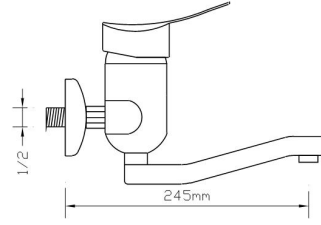

Mix Duş Bataryası

080

Koli içindeki adedi	Fiyatı
12	2.200 TL

Mix Aplike Eviye Bataryası

081

Koli içindeki adedi	Fiyatı
10	2.750 TL

Bide Bataryası

082