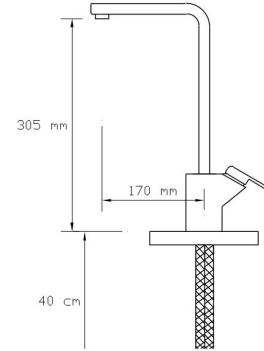

**Mix Eviye
Bataryası**

1093

Koli içindeki
adedi

Fiyatı

8

4.000 TL

**Mix Lavabo
Bataryası**

1094