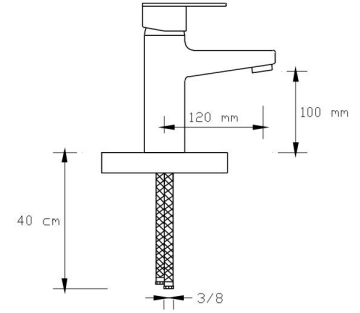

**Mix Yüksek Lavabo Bataryası
(İnci Derin Mavi)**

1022 VSP

Koli içindeki adedi	Fiyatı
8	4.100 TL

NANO
TECHNOLOGY