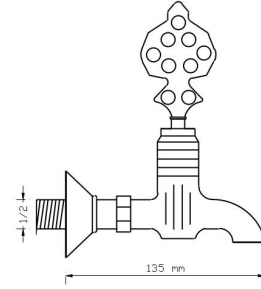

2318

Koli içindeki adedi	Fiyatı
10	2.300 TL

Osmanlı Musluğu
(Sarı) Manuel Salmastra

2319

Koli içindeki adedi	Fiyatı
10	1.550 TL

Osmanlı Musluğu (Antik Sarı)
Manuel Salmastra

2320

Koli içindeki adedi	Fiyatı
10	1.850 TL