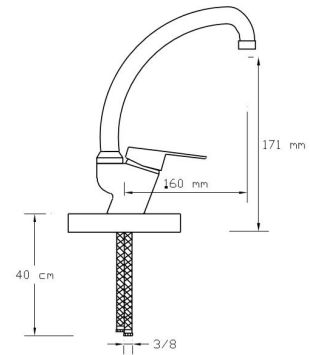

Koli içindeki adedi	Fiyatı
12	1.500 TL

(Döküm Gövde)

Mix Eviye Bataryası (Döküm Gövde)

604

Koli içindeki adedi	Fiyatı
12	1.450 TL

Mix Lavabo Bataryası (Döküm Gövde)

605

Koli içindeki adedi	Fiyatı
12	1.450 TL