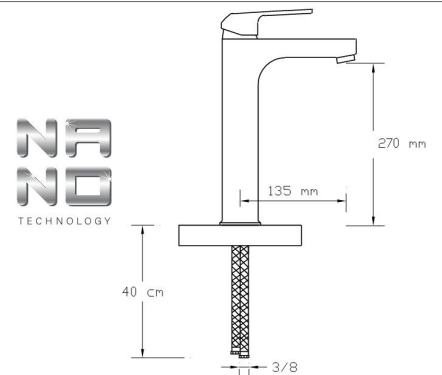

3005 BR

Koli içindeki adedi	Fiyatı
8	5.550 TL