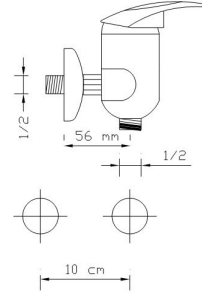

Mix Taharet Bataryası

033

Koli içindeki adedi	Fiyatı
12	1.800 TL