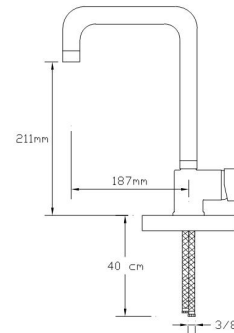

Mix Lavabo Bataryası (Oynar başlıklı perlatör. Döküm Gövde)

1005-P

Koli içindeki adedi	Fiyatı
8	2.600 TL

Mix Eviye Bataryası (Döküm Gövde)

1003

Koli içindeki adedi	Fiyatı
8	2.500 TL

Mix Eviye Bataryası (Döküm Gövde)