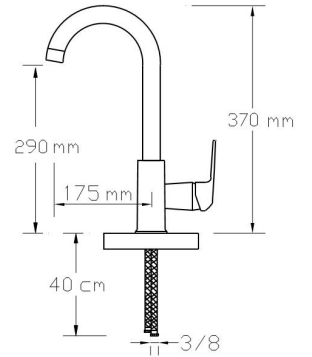

Mix Eviye Bataryası (Mat Beyaz - Altın PVD) (Döküm Gövde)

3003 WG

Koli içindeki adedi	Fiyatı
8	3.800 TL

Mix Lavabo Bataryası (Mat Beyaz - Altın PVD) (Döküm Gövde)

3004 WG

Koli içindeki adedi	Fiyatı
8	3.800 TL