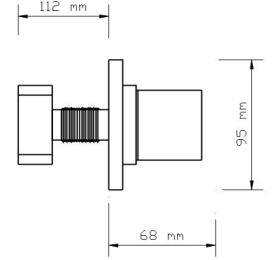

Ankastre Stop Valf / Kare

Kod	Model	Koli içindeki adedi	Fiyatı
621	1/2	36	750 TL
631	3/4	36	775 TL