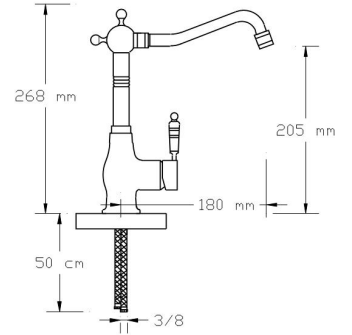

2003 S

Koli içindeki adedi	Fiyatı
2	10.150 TL