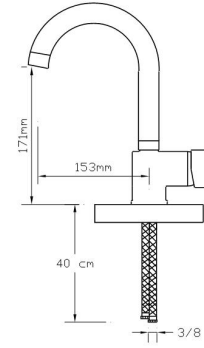

Mix Lavabo Bataryası (Döküm Gövde)

164

Koli içindeki adedi	Fiyatı
8	2.500 TL

Mix Spiralli Eviye Bataryası (Döküm Gövde)

165

Koli içindeki adedi	Fiyatı
6	4.000 TL