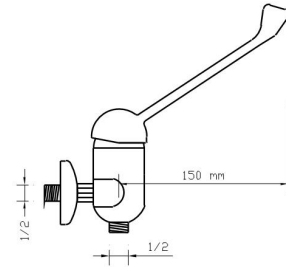

Mix Lavabo Bataryası

191

Koli içindeki adedi	Fiyatı
12	2.200 TL

Mix Aplike Eviye Bataryası

193

Koli içindeki adedi	Fiyatı
8	3.000 TL

Mix Aplike Lavabo Bataryası

194

Koli içindeki adedi	Fiyatı
8	3.000 TL

Mix Duş Bataryası

195

Koli içindeki adedi	Fiyatı
8	2.400 TL