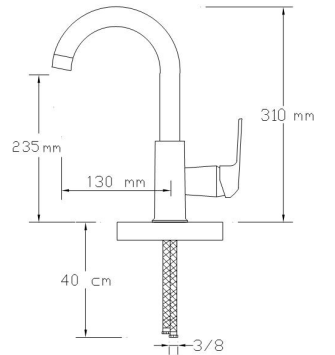

Mix Çanak Lavabo Bataryası (Mat Beyaz - Altın PVD) (Döküm Gövde)

3005 WG

Koli içindeki adedi	Fiyatı
8	5.550 TL