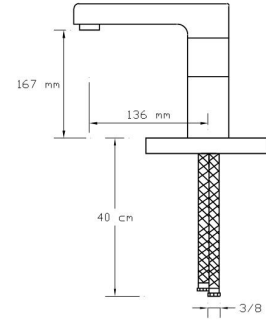

**Mix Yüksek Lavabo
Bataryası**

1092

Koli içindeki
adedi

Fiyatı

6

4.000 TL