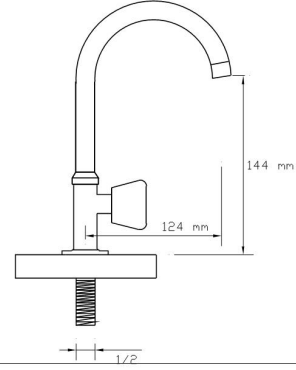

Tekli Musluk Alttan Lavabo

Koli içindeki adedi	Kodu	Fiyatı
20	264	875 TL
(Aç-Kapa)	354	900 TL