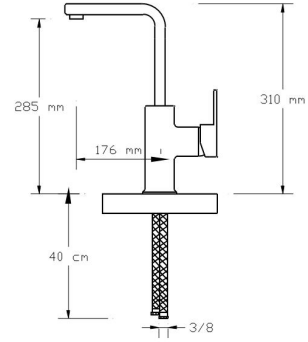

**Mix Eviye Bataryası (Döküm Gövde)
(Antrasit Gri)**

2203 AG

Koli içindeki adedi	Fiyatı
8	4.000 TL

NANO
TECHNOLOGY