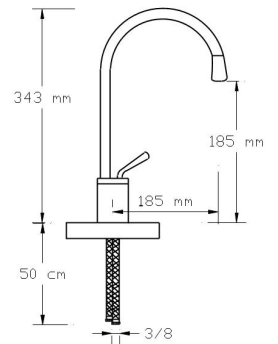

Mix Çanak Lavabo Bataryası (Siyah)

2234

Koli içindeki adedi	Fiyatı
1	12.250 TL

Mix Eviye Bataryası (Altın PVD)

2235

Koli içindeki adedi	Fiyatı
1	12.250 TL

Mix Çanak Lavabo Bataryası (Altın PVD)

2236