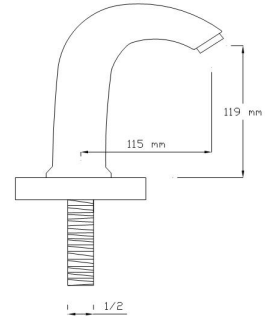

065 L

Koli içindeki adedi	Fiyatı
1	11.000 TL

Fotoselli Lavabo Bataryası (Tek Su Girişli)

067

Koli içindeki adedi	Fiyatı
1	7.500 TL

Fotoselli Lavabo Bataryası (Mat Siyah / Tek Su Girişli)

067 VB

Koli içindeki adedi	Fiyatı
1	8.300 TL