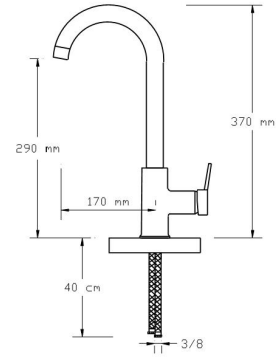

Mix Eviye Bataryası (Döküm Gövde)

046

Koli içindeki adedi	Fiyatı
8	2.500 TL