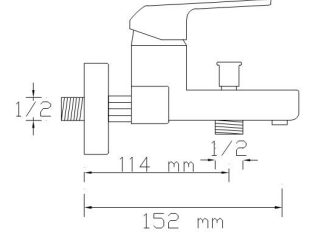

Mix Yüksek Lavabo Bataryası (Krom - Rose Altın)

3002 SR

Koli içindeki adedi	Fiyatı
8	3.300 TL