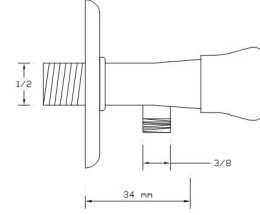

Taharet Musluęu Taç (Rozet Dahil)

Koli içindeki adedi	Kodu	Fiyatı
75	501	325 TL
(Aç-Kapa)	514	350 TL

Taharet Musluęu Alfa (Rozet Dahil)

Koli içindeki adedi	Kodu	Fiyatı
75	502	350 TL
(Aç-Kapa)	515	375 TL

Taharet Musluęu Kromlu