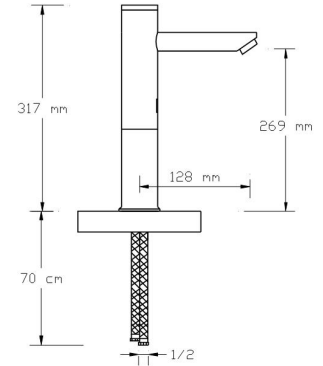

Fotoselli Çanak Lavabo Bataryası (Tek Su Girişli)

065 L

Koli içindeki adedi	Fiyatı
1	11.000 TL