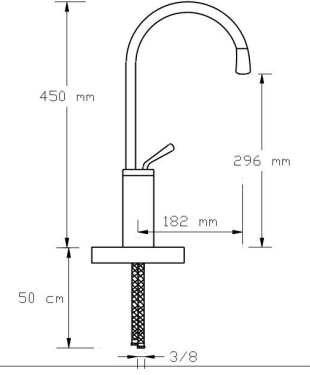

Mix Çanak Lavabo Bataryası (Altın PVD)

2236

Koli içindeki adedi	Fiyatı
1	13.250 TL

NANO
TECHNOLOGY