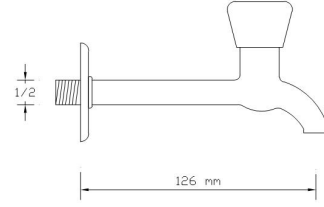

Koli içindeki adedi	Kodu	Fiyatı
50	299	500 TL
(Aç-Kapa)	389	525 TL

Kısa Musluk (Rozet Dahil)

Koli içindeki adedi	Kodu	Fiyatı
50	300	490 TL
(Aç-Kapa)	390	515 TL

Çamaşır Makine Musluğu (Rozet Dahil)

Koli içindeki adedi	Kodu	Fiyatı
50	301	500 TL
(Aç-Kapa)	391	525 TL