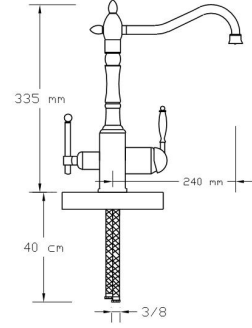

2503

Koli içindeki adedi	Fiyatı
1	14.250 TL

ANON
TECHNOLOGY

**Su Arıtma Cihazı Bağlantılı
Mix Eviye Bataryası (Altın PVD)**
(Üç girişli ve çift çıkışlıdır.)

2504

Koli içindeki adedi	Fiyatı
1	14.250 TL

ANON
TECHNOLOGY