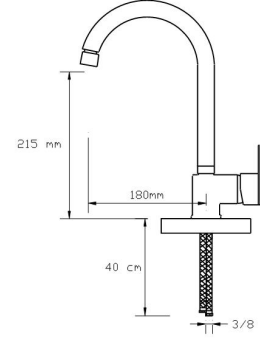

1022 WW

Koli içindeki adedi	Fiyatı
8	3.350 TL

Mix Eviye Bataryası (Mat Beyaz) (Oynar başlıklı perlatör)

1023 WW

Koli içindeki adedi	Fiyatı
8	3.350 TL

(Döküm Gövde)

Mix Lavabo Bataryası (Mat Beyaz) (Oynar başlıklı perlatör)