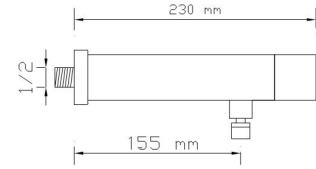

NANO
TECHNOLOGY

Fotoselli Duvardan Lavabo Bataryası (Tek Su Girişli)

066

Koli içindeki adedi	Fiyatı
1	7.500 TL

Fotoselli Sıva Altı Pisuvar Musluğu

068

Koli içindeki adedi	Fiyatı
1	7.500 TL

Fotoselli Sıva Üstü Pisuvar Musluğu