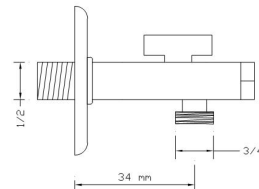

Küresel Kumlama Çamaşır Makine Musluęu (Uzun Model)

509-Ç

Koli içindeki adedi	Fiyatı
100	200 TL