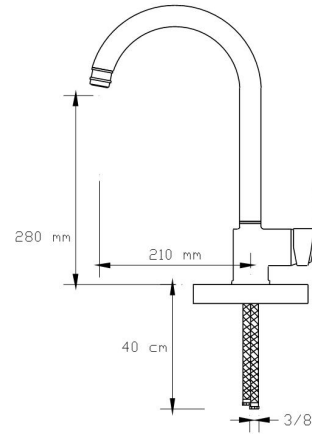

2417

Koli içindeki adedi	Fiyatı
6	4.850 TL

Mix Spiralli Eviye Bataryası
(Döküm Gövde)

2418

Koli içindeki adedi	Fiyatı
6	4.750 TL

Mix Spiralli Eviye Bataryası
(Döküm Gövde)

2419

Koli içindeki adedi	Fiyatı
6	4.000 TL