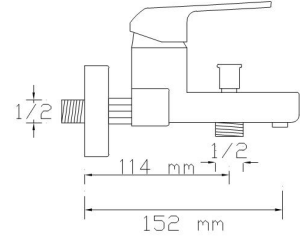

8

4.100 TL

35ØKartuş

Mix Banyo Bataryası (Mat Siyah)

3001 B

Koli içindeki adedi	Fiyatı
8	3.800 TL

NANO
TECHNOLOGY

Mix Yüksek Lavabo Bataryası (Mat Siyah)