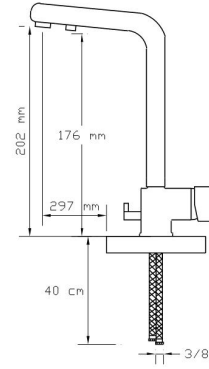

Koli içindeki adedi	Fiyatı
8	4.250 TL