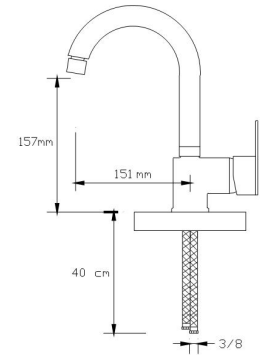

Mix Lavabo Bataryası (Mat Beyaz) (Oynar başlıklı perlatör)

1024 WW

Koli içindeki adedi	Fiyatı
8	3.350 TL

(Döküm Gövde)