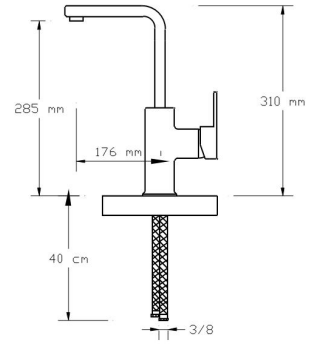

Mix Eviye Bataryası (Döküm Gövde) (Mat Beyaz - Altın PVD)

2203 WG

Koli içindeki adedi	Fiyatı
8	4.500TL

NA
NO
TECHNOLOGY