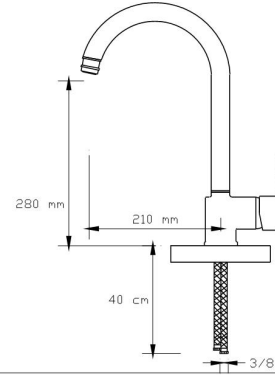

Mix Lavabo Bataryası (Döküm Gövde)

164

Koli içindeki adedi	Fiyatı
8	2.500 TL

Mix Spiralli Eviye Bataryası (Döküm Gövde)

165

Koli içindeki adedi	Fiyatı
6	4.000 TL

Mix Eviye Bataryası (Döküm Gövde)

167