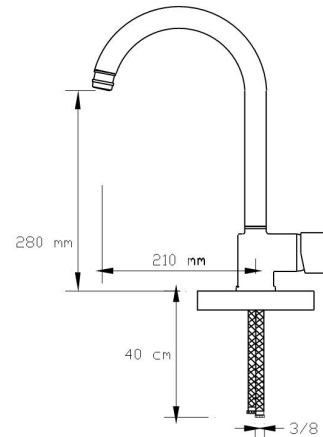

**Mix Spiralli Eviye
Bataryası (Mat Siyah)**

2419 VB

Koli içindeki adedi	Fiyatı
6	4.750 TL

(Döküm Gövde)

NANO
TECHNOLOGY