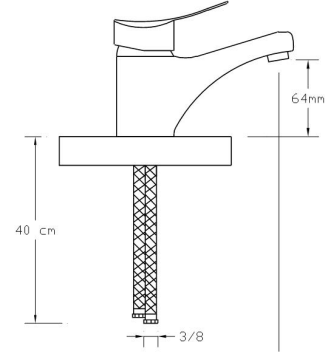

Mix Lavabo Bataryası

072

Koli içindeki adedi	Fiyatı
12	2.000 TL