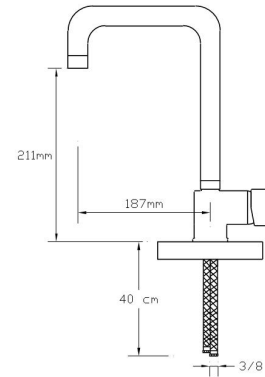

Mix Eviye Bataryası (Döküm Gövde)

167

Koli içindeki adedi	Fiyatı
8	2.500 TL