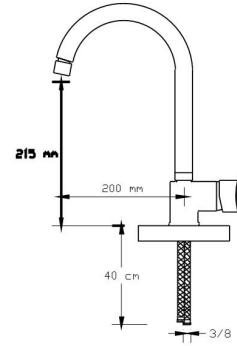

1001

Koli içindeki adedi	Fiyatı
8	2.800 TL

Mix Yüksek Lavabo Bataryası

1002

Koli içindeki adedi	Fiyatı
8	2.600 TL

Mix Eviye Bataryası (Oynar başlıklı perlatör. Döküm Gövde)

1004-P

Koli içindeki adedi	Fiyatı
8	2.600 TL