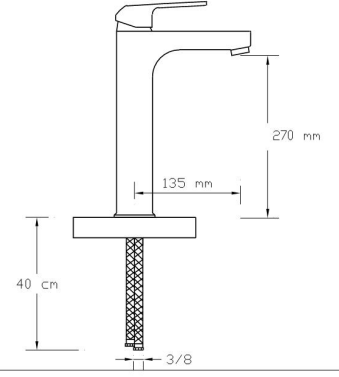

Mix Çanak Lavabo Bataryası (Döküm Gövde)

3005

Koli içindeki
adedi

Fiyatı

8

4.100 TL

35ØKartuş