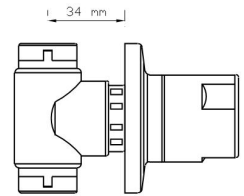

Ankastre Stop Valf (Altın)

Kod	Model	Koli içindeki adedi	Fiyatı
511 G	1/2	1	1.400 TL