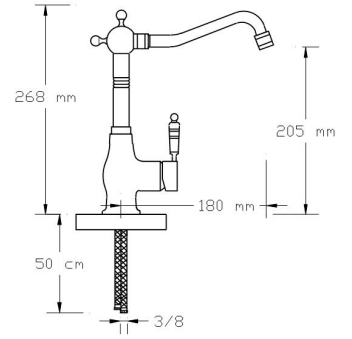

Mix Eviye Bataryası (Antik Sarı)

2005

Koli içindeki adedi	Fiyatı
2	10.250 TL

Mix Lavabo Bataryası

2001 S

Koli içindeki adedi	Fiyatı
2	8.900 TL

**Mix Lavabo Bataryası
(Mat Siyah)**

2002 S