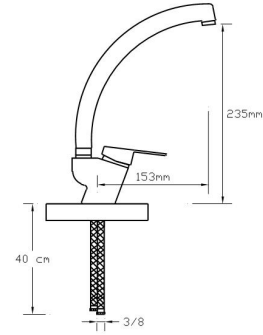

2.750 TL

Mix Eviye Bataryası

(Döküm Gövde)

1078

Koli içindeki
adedi

Fiyatı

12

1.750 TL