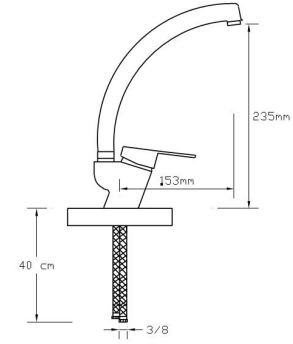

601

Koli içindeki adedi	Fiyatı
8	2.400 TL

Mix Eviye Bataryası (Lüks Kalın Borulu)

602

Koli içindeki adedi	Fiyatı
12	1.500 TL

(Döküm Gövde)

Mix Lavabo Bataryası (Lüks Kalın Borulu)

603