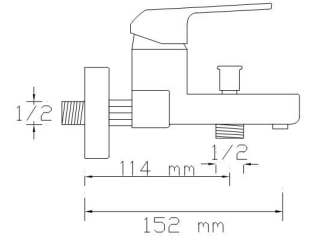

3005 BR

Koli içindeki adedi	Fiyatı
8	5.550 TL

Mix Banyo Bataryası (Mat Siyah - Altın PVD)

3001 BG

Koli içindeki adedi	Fiyatı
8	4.300 TL

Mix Yüksek Lavabo Bataryası (Mat Siyah - Altın PVD)

3002 BG

Koli içindeki adedi	Fiyatı
8	3.950 TL