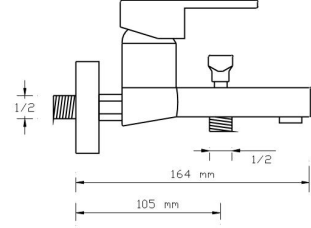

**Mix Banyo Bataryası
(Antrasit Gri)**

2201 AG

Koli içindeki adedi	Fiyatı
8	4.000 TL

NANO
TECHNOLOGY