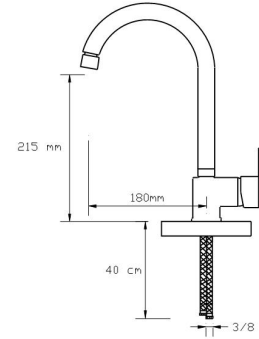

NANO
TECHNOLOGY

**Mix Eviye Bataryası (Mat Siyah)
(Oynar başlıklı perlatör)**

1023 VB

Koli içindeki adedi	Fiyatı
8	3.350 TL

(Döküm Gövde)

NANO
TECHNOLOGY

**Mix Lavabo Bataryası (Mat Siyah)
(Oynar başlıklı perlatör)**