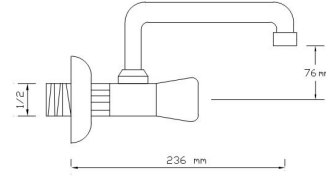

Eviye Bataryası

Koli içindeki adedi	Kodu	Fiyatı
12	1453	2.000 TL
(Aç-Kapa)	2433	2.050 TL