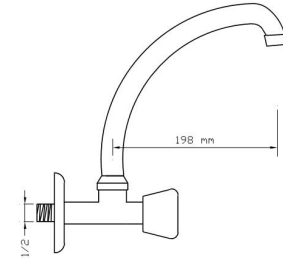

Tekli Musluk Duvardan Kuğu

Koli içindeki adedi	Kodu	Fiyatı
20	1460	700 TL
(Aç-Kapa)	2439	725 TL

Tekli Musluk Duvardan Lavabo

Koli içindeki adedi	Kodu	Fiyatı
20	1461	700 TL
(Aç-Kapa)	2440	725 TL