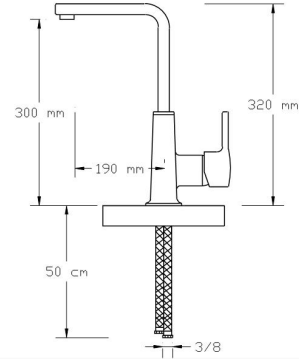

**Mix Eviye Bataryası
Döküm Boru**

1064

Koli içindeki adedi	Fiyatı
6	4.000 TL