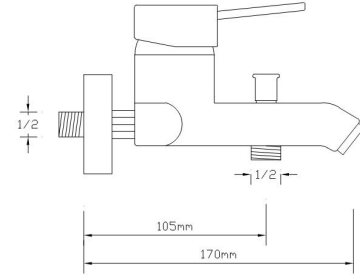

Koli içindeki adedi	Fiyatı
8	2.500 TL

Mix Banyo Bataryası

041

Koli içindeki adedi	Fiyatı
8	2.650 TL

Mix Yüksek Lavabo Bataryası

043

Koli içindeki adedi	Fiyatı
12	2.450 TL

Mix Eviye Bataryası (Döküm Gövde)