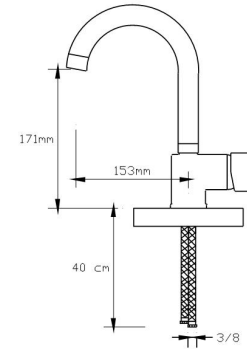

1023 VSP

Koli içindeki adedi	Fiyatı
8	4.100 TL

(Döküm Gövde)

NANO
TECHNOLOGY**Mix Lavabo Bataryası
(İnci Derin Mavi)**

1024 VSP

Koli içindeki adedi	Fiyatı
8	4.100 TL

(Döküm Gövde)

NANO
TECHNOLOGY