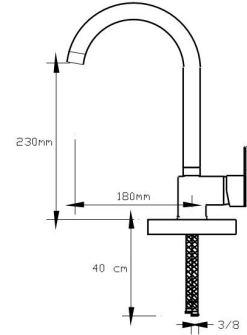

Mix Lavabo Bataryası (İnci Siyah-Altın)

1024 VP

Koli içindeki adedi	Fiyatı
8	4.300 TL

(Döküm Gövde)