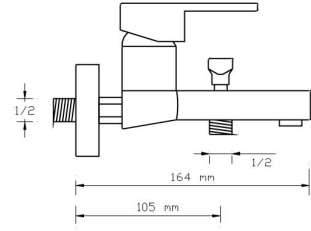

Mix Banyo Bataryası (Mat Beyaz - Altın PVD)

2201 WG

Koli içindeki adedi	Fiyatı
8	4.500 TL

NA
NO
TECHNOLOGY