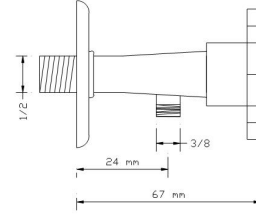

Taharet Musluęu Kromlu Yeni Mat Siyah Kapak

507

Koli içindeki adedi	Fiyatı
100	170 TL

Taharet Musluęu Küresel Filtreli (Uzun Model)

509

Koli içindeki adedi	Fiyatı
100	190 TL