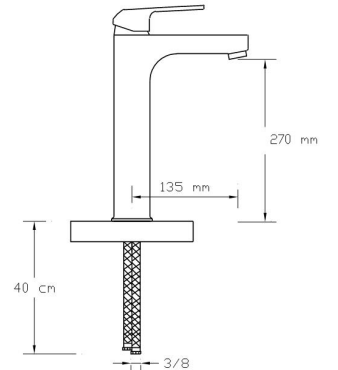

Mix Banyo Bataryası (Mat Beyaz - Altın PVD)

3001 WG

Koli içindeki adedi	Fiyatı
8	4.300 TL

Mix Yüksek Lavabo Bataryası (Mat Beyaz - Altın PVD)

3002 WG

Koli içindeki adedi	Fiyatı
8	3.950 TL

Mix Eviye Bataryası (Mat Beyaz - Altın PVD) (Döküm Gövde)

3003 WG

Koli içindeki adedi	Fiyatı
8	3.800 TL

Mix Lavabo Bataryası (Mat Beyaz - Altın PVD) (Döküm Gövde)

3004 WG

Koli içindeki adedi	Fiyatı
8	3.800 TL

Mix Çanak Lavabo Bataryası (Mat Beyaz - Altın PVD) (Döküm Gövde)

3005 WG

Koli içindeki adedi	Fiyatı
8	5.550 TL