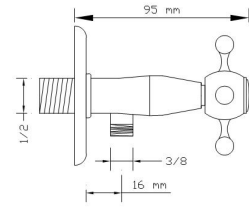

Koli içindeki adedi	Fiyatı
10	2.150 TL

Çamaşır Makine Musluğu
(Antik Sarı) Aç-Kapa Salmastra
2312

Koli içindeki adedi	Fiyatı
10	2.300 TL

Taharet Musluğu
(Antik Sarı) Aç-Kapa Salmastra
2313

Koli içindeki adedi	Fiyatı
10	2.150 TL