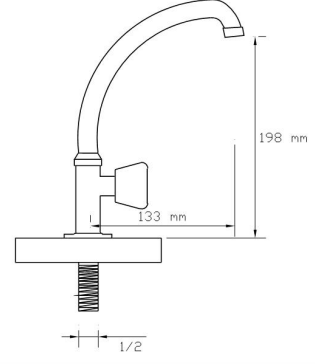

Tekli Musluk Alttan Kuğu

Koli içindeki adedi	Kodu	Fiyatı
20	293	900 TL
(Aç-Kapa)	383	925 TL