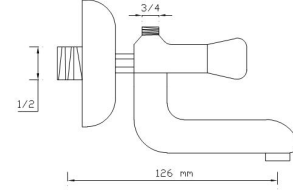

Tekli Musluk Alttan Kuğu

474

Koli içindeki adedi	Fiyatı
20	950 TL

Tekli Musluk Alttan Lavabo

475

Koli içindeki adedi	Fiyatı
20	950 TL

Banyo Bataryası (Küresel Yönlendirici)

Koli içindeki adedi	Kodu	Fiyatı
8	1452	2.600 TL
(Aç-Kapa)	2432	2.650 TL