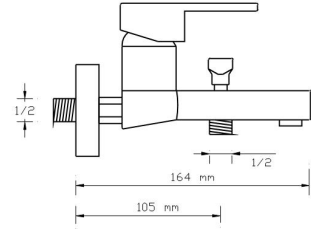

NANO
TECHNOLOGY

VOYAGE BLACK GOLD

35ØKartuş

Mix Banyo Bataryası (Mat Siyah- Altın PVD)

2201 BG

Koli içindeki adedi	Fiyatı
8	4.500 TL

NA
NO
TECHNOLOGY

Mix Yüksek Lavabo Bataryası (Mat Siyah- Altın PVD)