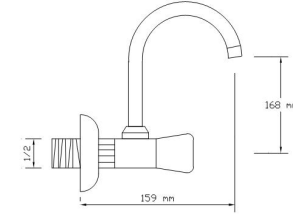

Lavabo Bataryası

Koli içindeki adedi	Kodu	Fiyatı
12	1454	2.000 TL
(Aç-Kapa)	2434	2.050 TL