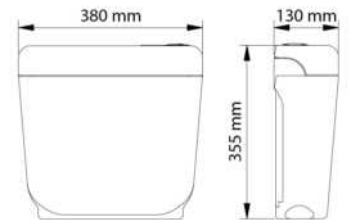

Koli Adedi
5