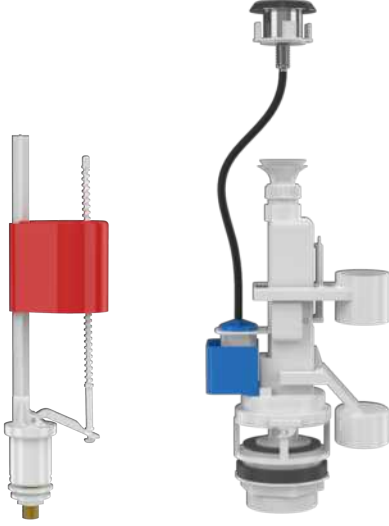

REZERVUAR İÇ TAKIMLARI

Alttan Girişli Piringç Bağlantılı

613-001

Truva
(İki Kademeli Basmalı Sistem)
Zeplin Flotörlü

540 ₺