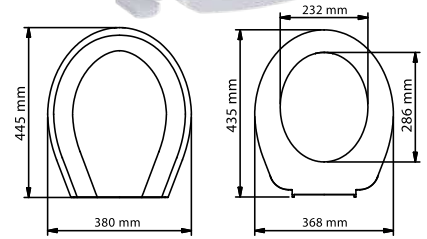

İris

525-001

alttan sıkmalı

205 ₺