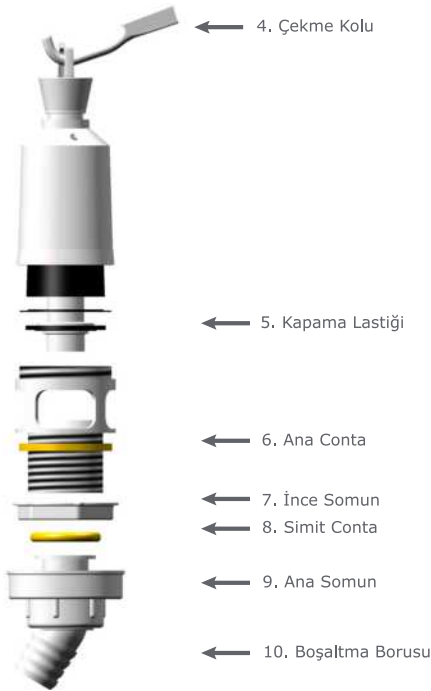

Asma Rezervuar Boşaltma Grubu

451-010	1. Lord 2000 Gövde	290 ₺
451-011	2. Lord 2000 Kapak	105 ₺
905-001	3. Lord 2000 Boşaltma Grubu	230 ₺
451-012	4. Lord 2000 Çekme Kolu	43 ₺
460-740	5. Kapama Lastiği (20)	35 ₺
460-741	6. Ana Conta	26 ₺
460-061	7. İnce Somun	43 ₺
460-742	8. Simit Conta	26 ₺
460-060	9. Ana Somun	43 ₺
460-067	10. Boşaltma Borusu	43 ₺
905-005	11. İç Takım (Lord 2000)	430 ₺