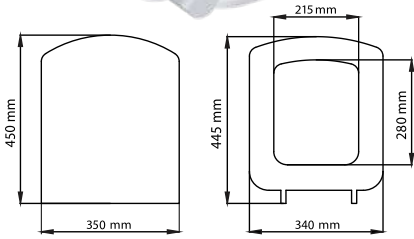

Lotus

533-004

üstten sıkmalı

510 ₺

Yavaş
kapanan