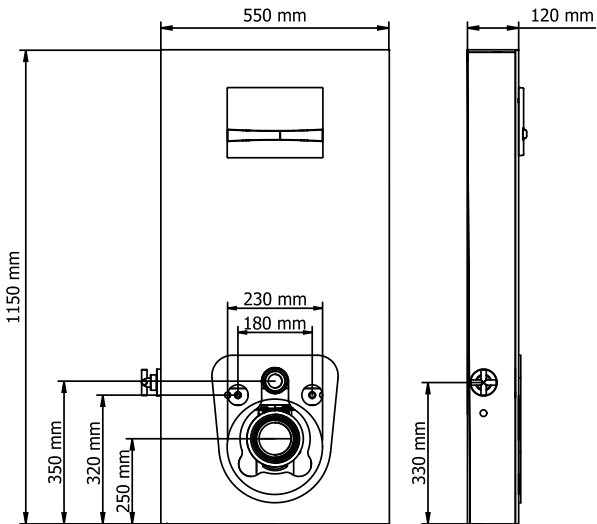

# CAM GÖVDELİ REZERVUARLAR

visam

Beyaz

181-001

**Lagina**  
(Beyaz Cam Çerçevesi)

**18.700 ₺**

181-002

**Titus**  
(Aluminyum Çerçevesi)