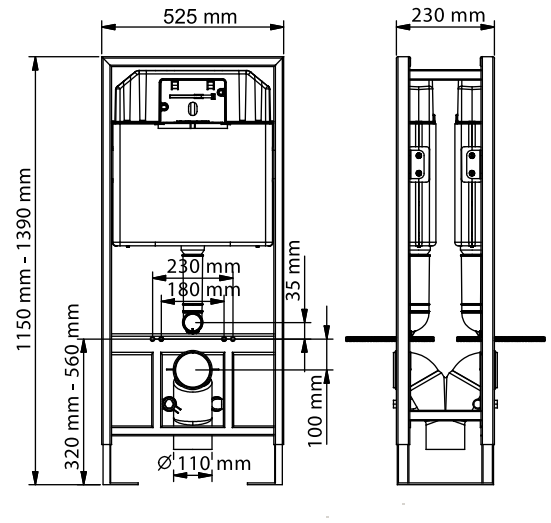

### İki Kademeli Gömme Rezervuar

112-002 Alçıpan Duvarlar İçin Yere Montaj

2.750 ₺

113-001

Sırt Sirta Montaj

4.400 ₺