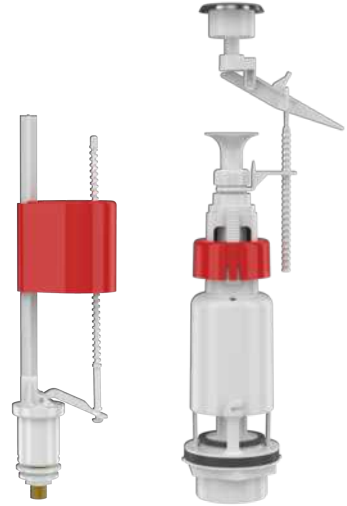

## Alttan Girişli Piring Bağlantılı

608-001

**Starmax**  
(Çekmeli Sistem Start - Stop)  
Zeplin Flotörlü

**325 ₺**

607-001

**Assos**  
(İki Kademeli Basmalı Sistem)  
Zeplin Flotörlü

**370 ₺**

601-001

**Starmax**  
(Çekmeli Sistem Start - Stop)  
Roket Flotörlü

**360 ₺**

617-001

**Assos**  
(İki Kademeli Basmalı Sistem)  
Roket Flotörlü

**400 ₺**

Koli Adedi  
**12**