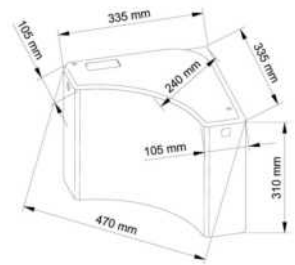

**Deniz 2000**  
Stoplu - Straforlu (Sessiz)

**690 ₺**

Koli Adedi  
**5**

411-001

**Gönye**  
Köşe Rezervuar 90°

**910 ₺**

Koli Adedi  
**4**