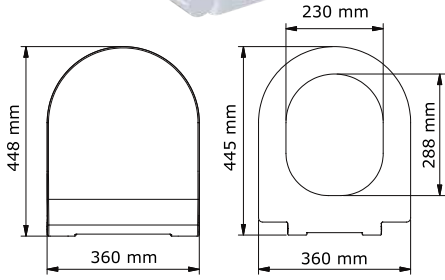

## Duroplast

512-001

**Açelya** slim

660 ₺

Yavaş  
kapanan

514-001

**Akasya**

660 ₺