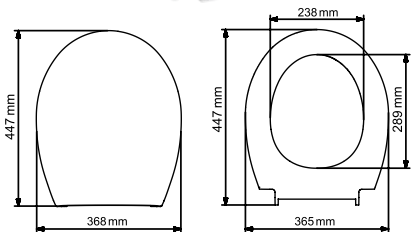

Melisa

526-001

alttan sıkmalı

225 ₺