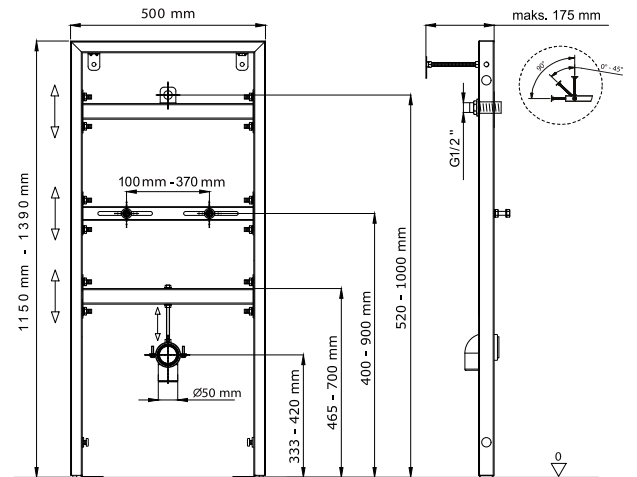

893-009

Pisuvan Konsolu

2.070 ₺