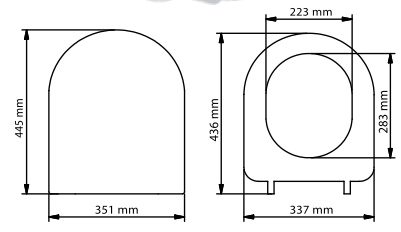

Nilüfer

527-001

alttan sıkmalı

260 ₺