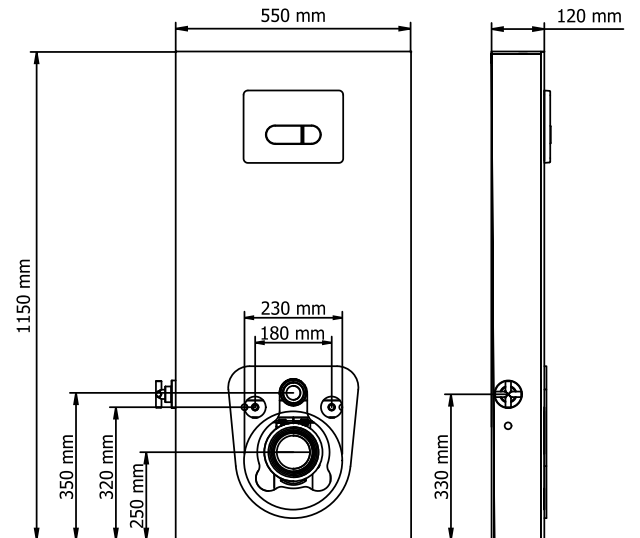

180-002

Artemis
(Aluminyum Çerçevesi)

15.500 ₺