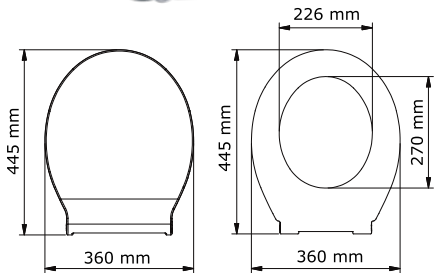

Yavaş  
kapanan

513-001

**Begonya** slim

660 ₺

Yavaş  
kapanan

515-001

**Kamelya**

660 ₺