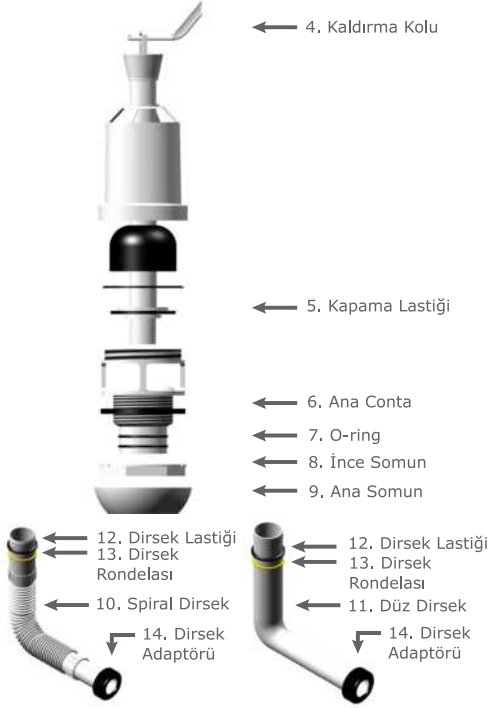

YEDEK PARÇALAR

Klozet Üstü - Asma Rezervuarlar

Klozet Üstü Rezervuar Boşaltma Grubu

413-101	1. Deniz 2000 Gövde	500 ₺
413-102	2. Deniz 2000 Kapak	110 ₺
904-001	3. Stoplu Boşaltma Grubu	270 ₺
413-117	4. Kaldırma Kolu	35 ₺
424-740	5. Kapama Lastiği (20)	35 ₺
424-741	6. Ana Conta (5)	35 ₺
424-745	7. O-ring	16 ₺
424-161	8. İnce Somun	43 ₺
424-160	9. Ana Somun	43 ₺
424-820	10. Spiral Dirsek	99 ₺
424-167	11. Düz Dirsek	65 ₺
424-743	12. Dirsek Lastiği	20 ₺
424-744	13. Dirsek Rondelası	20 ₺
170-742	14. Dirsek Adaptörü (20)	44 ₺
424-555	15. Tahliye Adaptörü	27 ₺
424-103	16. Mandal Gergisi	20 ₺
424-111	17. Gövde Gergisi	16 ₺
414-720	18. Askı Laması	74 ₺
904-006	19. Stoplu İç Takım	470 ₺