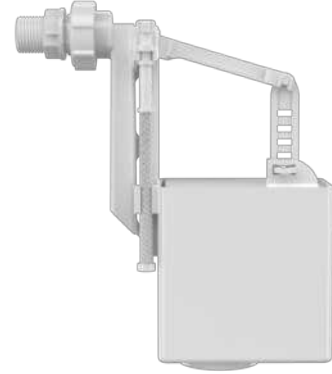

652-002

Jet Flotör
1/2" Plastik Bağlantılı

131 ₺