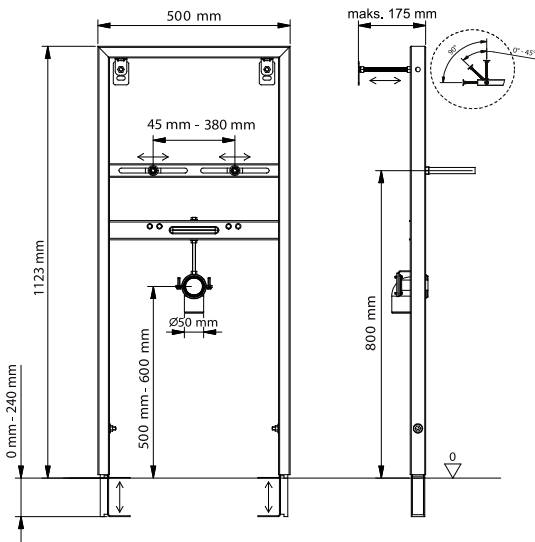

893-004

Lavabo Konsolu

1.680 ₺