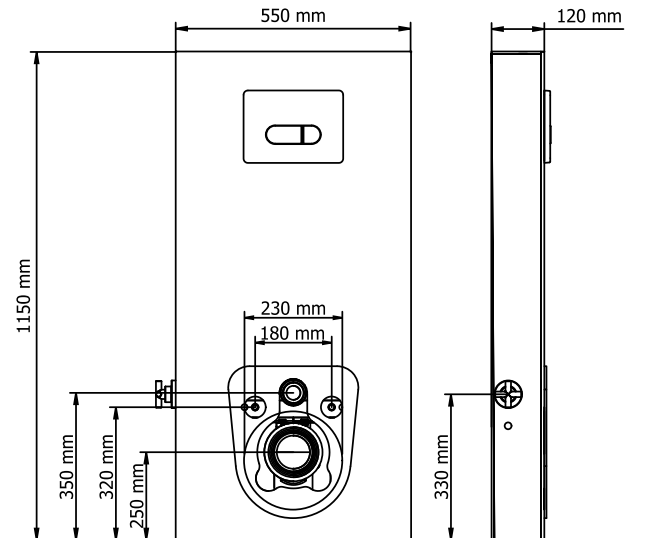

181-002

Titus
(Aluminyum Çerçevesi)

18.700 ₺