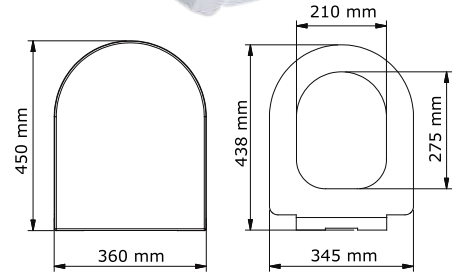

514-001

Akasya

660 ₺

Yavaş
kapanan