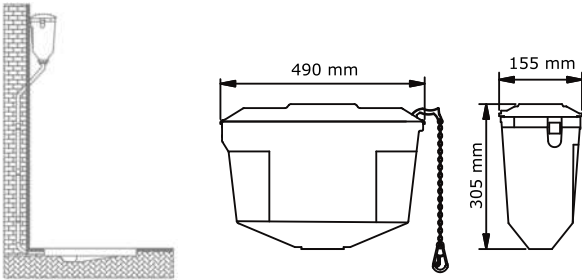

Çekmeli

450-001

Lord 2000

525 ₺