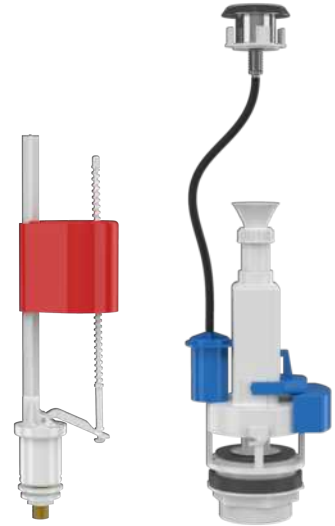

612-001

Atlas
(Tek Kademeli Basmalı Sistem)
Zeplin Flotörlü

420 ₺