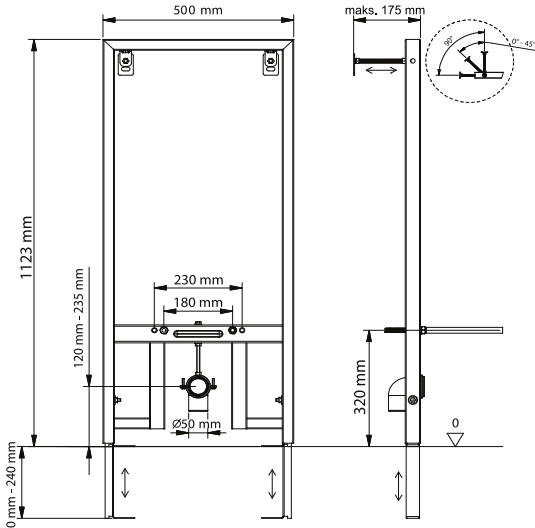

METAL KONSOL SİSTEMLERİ

Bide ve Klozet Konsolları

893-002

Asma Bide / Klozet Konsolu

1.750 ₺