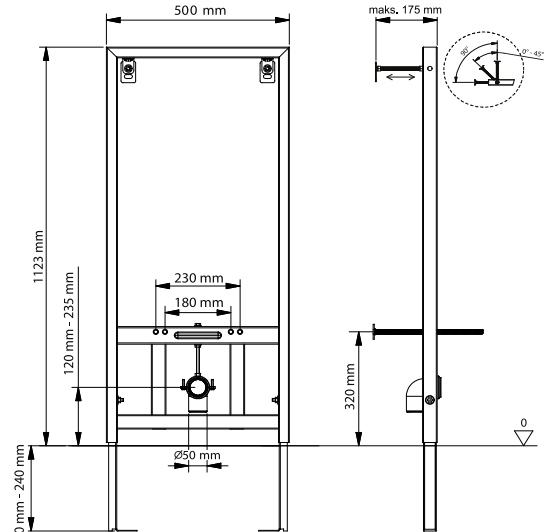

893-006

Güçlendirilmiş
Asma Bide / Klozet Konsolu

1.950 ₺