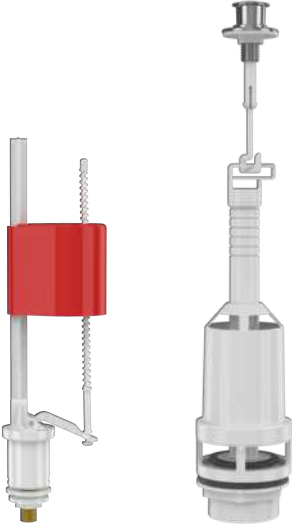

## Alttan Girişli Piring Bağlantılı

608-001

**Starmax**  
(Çekmeli Sistem Start - Stop)  
Zeplin Flotörlü

**325 ₺**

607-001

**Assos**  
(İki Kademeli Basmalı Sistem)  
Zeplin Flotörlü

**370 ₺**

601-001