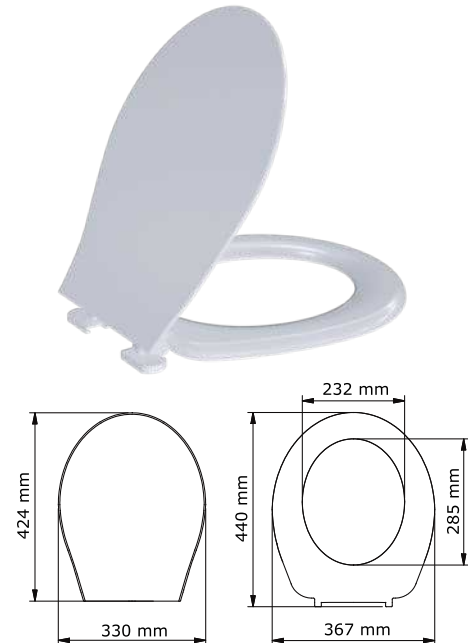

Lavanta (alttan sıkmalı)

503-001	Plastik menteşeli	275 ₺
504-001	Metal menteşeli	425 ₺