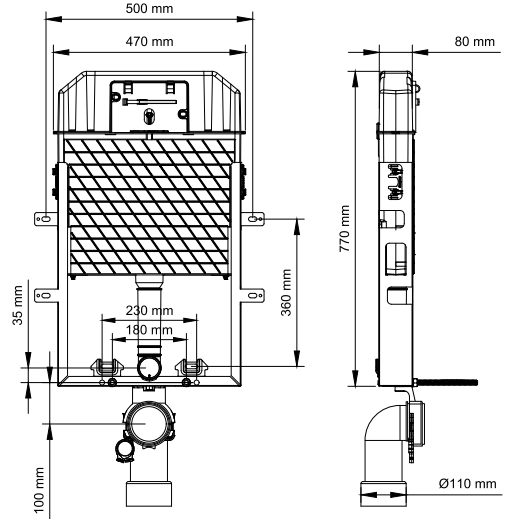

### İki Kademeli Gömme Rezervuar

110-001 Asma Klozetler İçin (Metal Ayaklı)

1.420 ₺

110-002 Asma Klozetler İçin (Metal Ayaksız)

1.320 ₺

111-001

Hela Taşları İçin

**1.160 ₺**