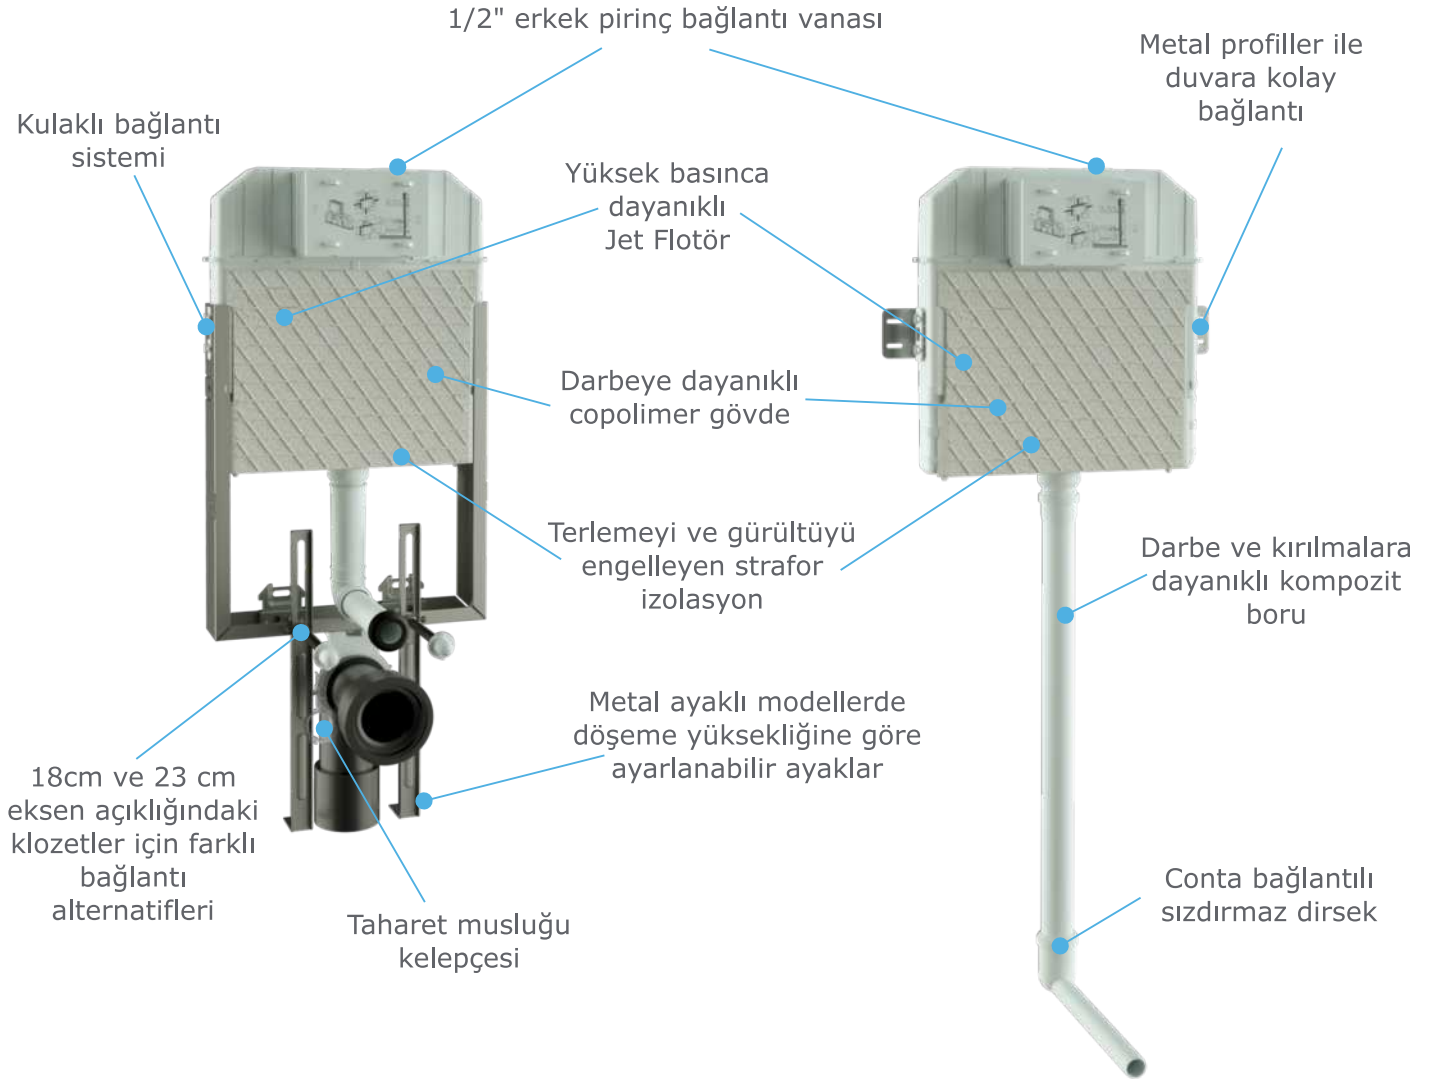

## İki Kademeli Gömme Rezervuar

Asma Klozetler İçin:

Hela Taşları İçin:

**Teknik Özellikler:**

Tüm Slim80 gömme rezervuar modellerinde:

- 10 litre dolun kapasitesine sahip su deposu
- 80mm tank derinliği
- Mekanik iki kademeli boşaltma grubu
- EN 14124'e göre test edilen 1. sınıf akustik sınıfında sessiz flotör
- Termal şoklara ve darbeye karşı özel, darbe dayanımı artırılmış PP gövde
- Sessiz çalışmayı sağlayan strafor izolasyon bulunmaktadır.