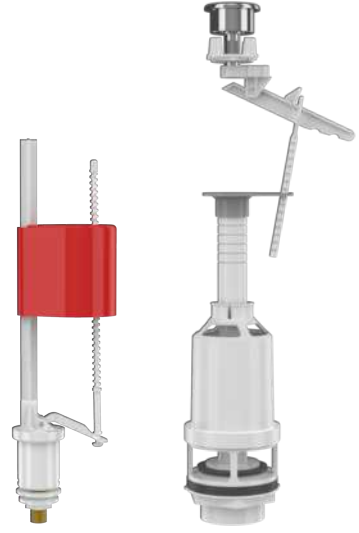

## Alttan Girişli Piring Bağlantılı

614-001

**Teos** (Basmalı Sistem)  
Zeplin Flotörlü

**365 ₺**

609-001

**Jumbo** (Basmalı Sistem)  
Zeplin Flotörlü

**370 ₺**

616-001

**Teos** (Basmalı Sistem)  
Roket Flotörlü

**400 ₺**

602-001

**Jumbo** (Basmalı Sistem)  
Roket Flotörlü

**400 ₺**

Koli Adedi  
**12**