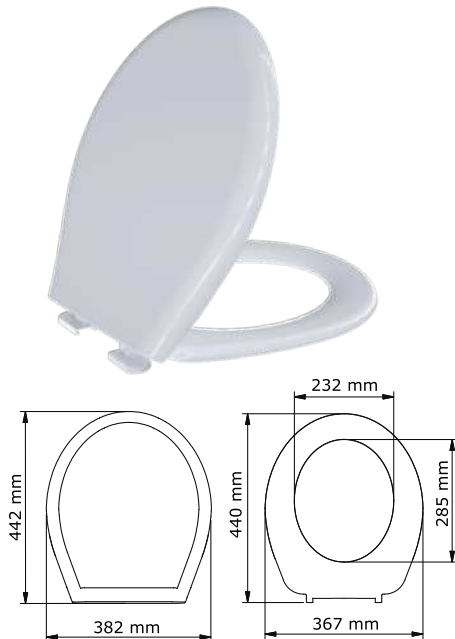

Sardunya (alttan sıkmalı)

501-001	Plastik menteşeli	295 ₺
502-001	Metal menteşeli	450 ₺