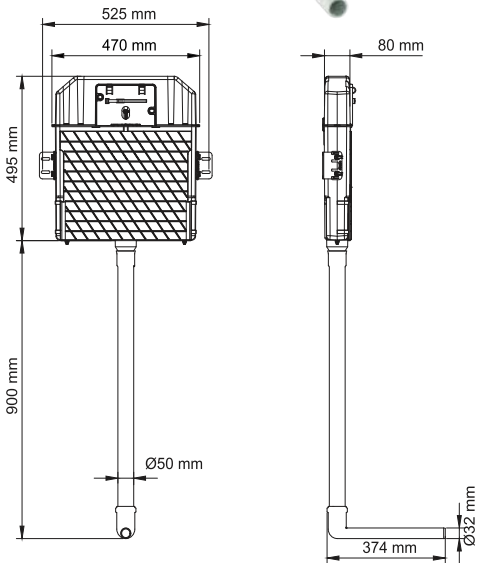

### İki Kademeli Gömme Rezervuar

110-001 Asma Klozetler İçin (Metal Ayaklı)

1.420 ₺

110-002 Asma Klozetler İçin (Metal Ayaksız)

1.320 ₺

111-001

Hela Taşları İçin

**1.160 ₺**