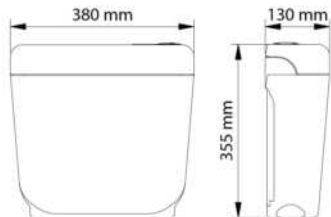

Stoplu - İki Kademeli

400-001 **Alfa** (Alttan su giriřli)
Stoplu
525 ₺

401-001 **Alfa** (Alttan su giriřli)
Stoplu - Spiral Dirsekli
580 ₺

402-001 **Alfa** (Alttan su giriřli)
İki Kademeli
680 ₺

403-001 **Alfa** (Alttan su giriřli)
İki Kademeli - Spiral Dirsekli
745 ₺

405-001 **Beta** (Yandan su giriřli)
Stoplu
525 ₺

406-001 **Beta** (Yandan su giriřli)
Stoplu - Spiral Dirsekli
580 ₺

407-001 **Beta** (Yandan su giriřli)
İki Kademeli
680 ₺

408-001 **Beta** (Yandan su giriřli)
İki Kademeli - Spiral Dirsekli
745 ₺