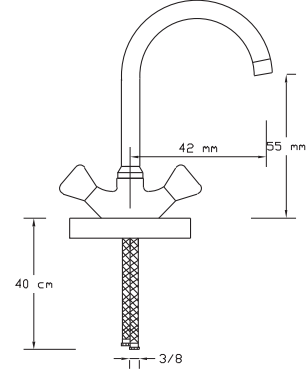

Tekli Gövde Lavabo Bataryası

Koli içindeki adedi	Kodu	Fiyatı
12	257	700 TL
(Aç-Kapa)	347	720 TL