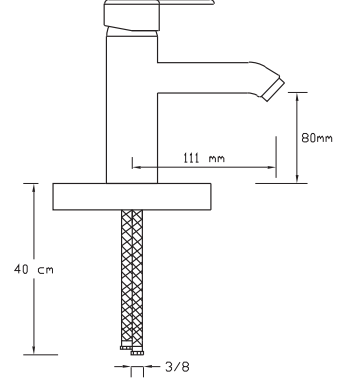

Mix Yüksek Lavabo Bataryası

1043

Koli içindeki
adedi

Fiyatı

12

950 TL

Mix Eviye Bataryası (Döküm Gövde)

1044

Koli içindeki
adedi

Fiyatı

8

1.050 TL