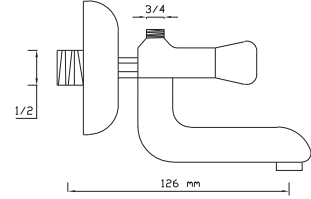

Banyo Bataryası (Küresel Yönlendirici)

Koli içindeki adedi	Kodu	Fiyatı
8	252	950 TL
(Aç-Kapa)	342	970 TL