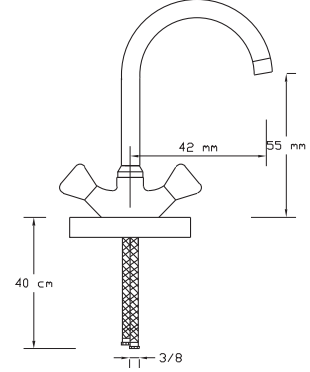

Tek Gövde Lavabo Bataryası

Koli içindeki adedi	Kodu	Fiyatı
12	1457	740 TL
(Aç-Kapa)	2437	760 TL