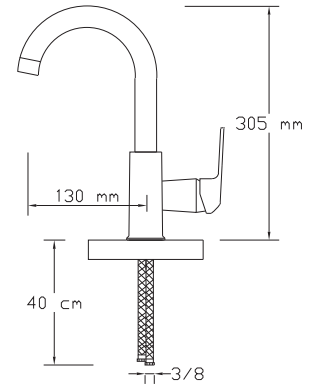

**Mix Çanak Lavabo Bataryası
(Döküm Gövde)**

3005

Koli içindeki
adedi

Fiyatı

8

1.750 TL