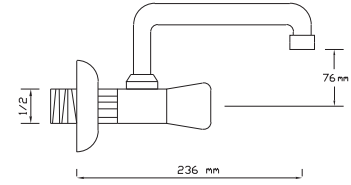

Lavabo Bataryası

Koli içindeki adedi	Kodu	Fiyatı
12	284	870 TL
(Aç-Kapa)	374	890 TL