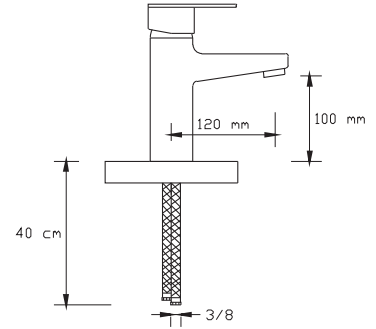

NANO
TECHNOLOGY

Mix Yüksek Lavabo Bataryası (Mat Siyah)

1022 VB

Koli içindeki adedi	Fiyatı
8	1.400 TL

NANO
TECHNOLOGY

Mix Eviye Bataryası (Mat Siyah) (Oynar başlıklı perlatör)

1023 VB

Koli içindeki adedi	Fiyatı
8	1.375 TL