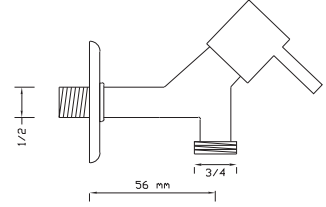

Tekli Musluk Alttan Kuğu

474

Koli içindeki
adedi

Fiyatı

20

450 TL