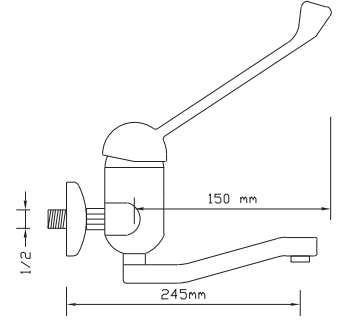

Mix Aplike Lavabo
Bataryası

194

Koli içindeki adedi	Fiyatı
8	1.250 TL