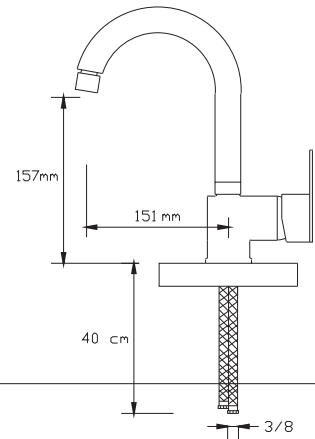

(Döküm Gövde)

NANO
TECHNOLOGY

Mix Lavabo Bataryası (Mat Siyah) (Oynar başlıklı perlatör)

1024 VB

Koli içindeki adedi	Fiyatı
8	1.375 TL

(Döküm Gövde)

NANO
TECHNOLOGY

Mix Banyo Bataryası (Mat Siyah - Altın)