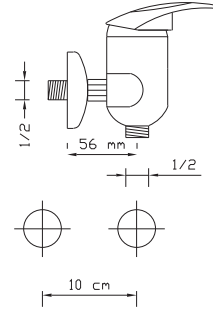

Mix Lavabo
Bataryası (Tek Su Girişli)

029

Koli içindeki adedi	Fiyatı
12	775 TL

Mix Aplike Eviye
Bataryası

032

Koli içindeki adedi	Fiyatı
12	900 TL

Merkez Aralığı

Mix Taharet
Bataryası

033

Koli içindeki adedi	Fiyatı
12	725 TL