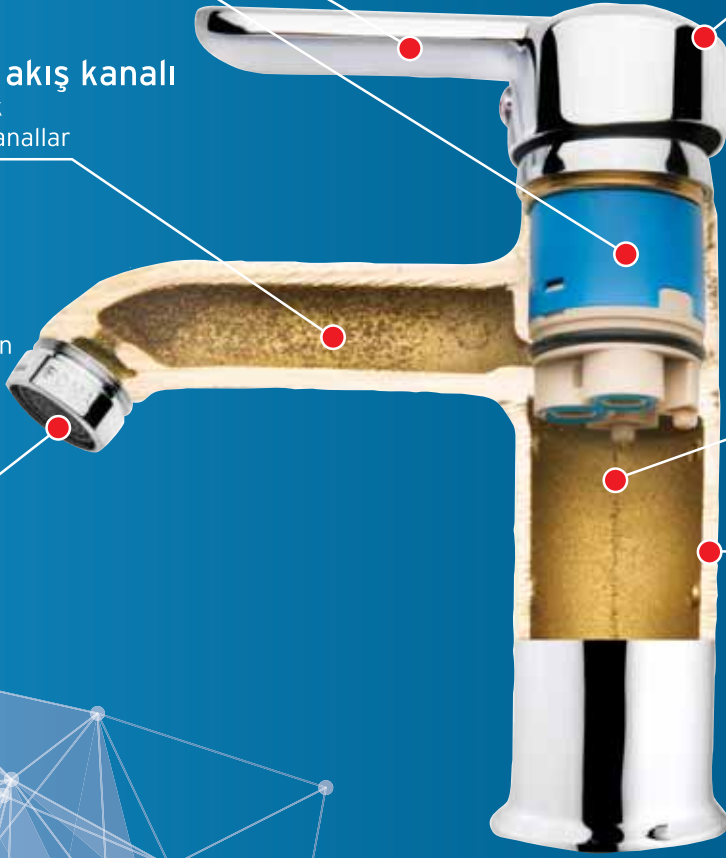

Yüksek kaliteli perlatör

Su tasarrufu sağlayan ve içme suyu kalitesini bozmayan yüksek kalitede perlatör (hava-karıştırıcı)

Sağlıklı pirinç malzeme

Malzeme sağlığı=İnsan sağlığı

DIN 50930-6 normlarına uygun "içme suyu kalitesini bozmayacak" CC757S alaşımında 1% den az Kurşun (Pb) içeren Sağlıklı Pirinç Hammadde

İdeal Batarya et kalınlığı

Et kalınlığı: min. 3,2 mm.

Foma ürünleri ile siz ve sevdikleriniz huzur içinde

Foma sağlığını düşünür.
Hammadde seçiminden ürünün
ambalajına yerleşmesine kadar
tüm aşamalarında bu ilkeden
asla vazgeçmez.