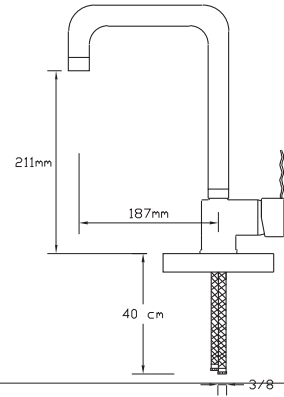

165

Koli içindeki Fiyatı
adedi

6 1.750 TL

Mix Eviye Bataryası
(Döküm Gövde)

167

Koli içindeki Fiyatı
adedi

8 1.000 TL

Mix Aplike Eviye Bataryası