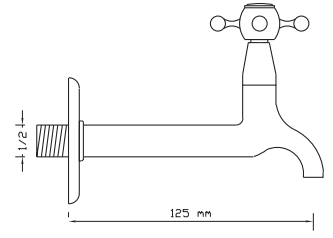

Kısa Musluk
(Antik Sarı) Aç-Kapa Salmastra

2311

Koli içindeki adedi	Fiyatı
10	670 TL