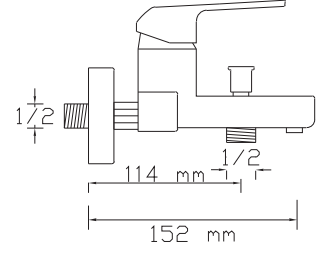

1.750 TL

Mix Banyo Bataryası (Mat Siyah)

3001 B

Koli içindeki adedi	Fiyatı
------------------------	--------

8	1.600 TL
---	----------

NANO
TECHNOLOGY

Mix Yüksek Lavabo Bataryası (Mat Siyah)

3002 B