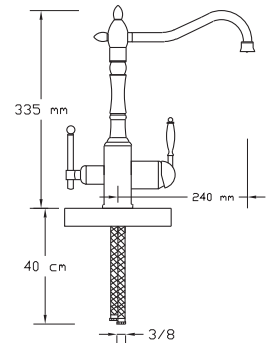

**Su Arıtma Cihazı Bağlantılı
Mix Eviye Bataryası (Antik Sarı)**
(Üç girişli ve çift çıkışlıdır.)

2505

Koli içindeki adedi	Fiyatı
1	6.750 TL