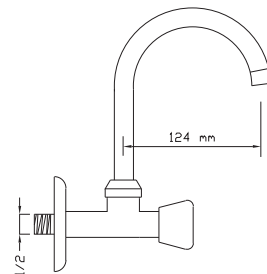

Tek Gövde Kuğu Batarya

Koli içindeki adedi	Kodu	Fiyatı
12	256	700 TL
(Aç-Kapa)	346	720 TL

Tekli Gövde Lavabo Bataryası

Koli içindeki adedi	Kodu	Fiyatı
12	257	700 TL
(Aç-Kapa)	347	720 TL

Kartal Batarya

Koli içindeki adedi	Kodu	Fiyatı
12	258	850 TL
(Aç-Kapa)	348	870 TL

Tekli Musluk Duvardan Kuğu

Koli içindeki adedi	Kodu	Fiyatı
20	260	300 TL
(Aç-Kapa)	350	310 TL

Tekli Musluk Duvardan Lavabo

Koli içindeki adedi	Kodu	Fiyatı
20	261	300 TL
(Aç-Kapa)	351	310 TL