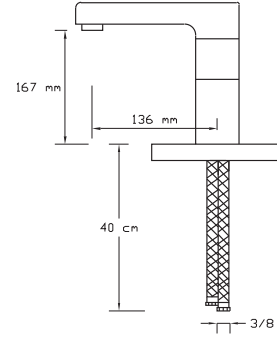

**Mix Banyo
Bataryası**

1091

Koli içindeki
adedi

Fiyatı

6

1.850 TL

**Mix Yüksek Lavabo
Bataryası**

1092

Koli içindeki
adedi

Fiyatı

6

1.800 TL

**Mix Eviye
Bataryası**

1093

Koli içindeki
adedi

Fiyatı

8

1.750 TL

**Mix Lavabo
Bataryası**

1094

Koli içindeki
adedi

Fiyatı

8

1.750 TL

**Mix Yüksek Lavabo
Bataryası**

1095

Koli içindeki
adedi

Fiyatı

8

1.700 TL