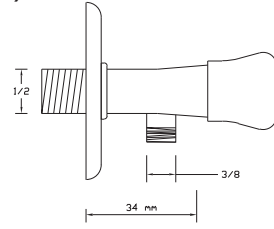

75

155 TL

Taharet Musluğu Mini Alfa (Aç-Kapa)
(Rozet Dahil)

519

Koli içindeki
adedi

Fiyatı

75

145 TL