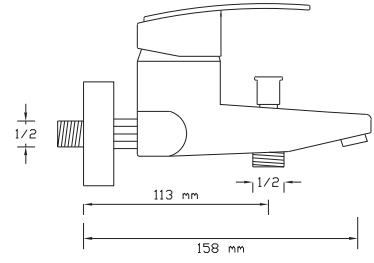

**Mix Banyo
Bataryası**

1821

Koli içindeki adedi	Fiyatı
8	1.200 TL