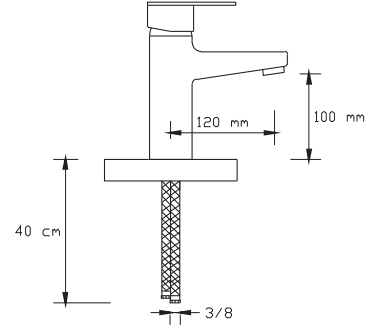

Mix Yüksek Lavabo Bataryası (Antik Sarı)

1022 VA

Koli içindeki adedi	Fiyatı

8	1.800 TL

NANO
TECHNOLOGY