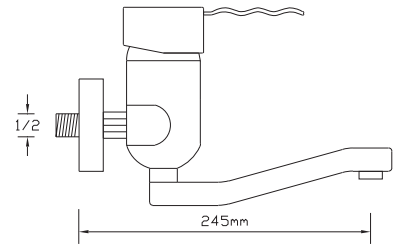

Mix Lavabo Bataryası
(Döküm Gövde)

164

Koli içindeki Fiyatı
adedi

8 1.000 TL

Mix Spiralli Eviye Bataryası
(Döküm Gövde)

165

Koli içindeki Fiyatı
adedi

6 1.750 TL

Mix Eviye Bataryası
(Döküm Gövde)

167

Koli içindeki Fiyatı
adedi

8 1.000 TL

Mix Aplike Eviye Bataryası

169

Koli içindeki Fiyatı
adedi

12 1.150 TL