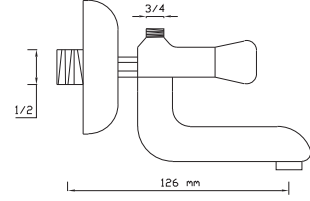

450 TL

Banyo Bataryası

Koli içindeki adedi	Kodu	Fiyatı
12	1451	940 TL
(Aç-Kapa)	2431	960 TL

Banyo Bataryası (Küresel Yönlendirici)

Koli içindeki adedi	Kodu	Fiyatı
8	1452	990 TL
(Aç-Kapa)	2432	1.010 TL

Eviye Bataryası