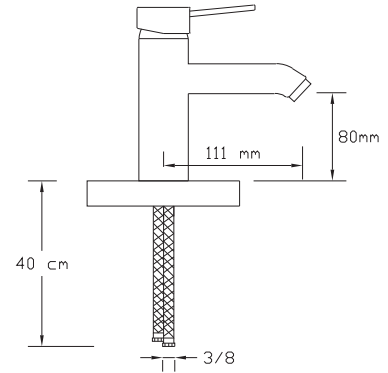

Mix Yüksek Lavabo Bataryası

043

Koli içindeki adedi	Fiyatı
12	950 TL