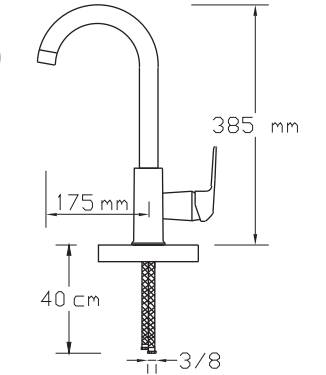

Mix Eviye Bataryası (Mat Siyah - Rose Altın)
(Döküm Gövde)

3003 BR

Koli içindeki adedi	Fiyatı
8	1.550 TL

NA
NO
TECHNOLOGY