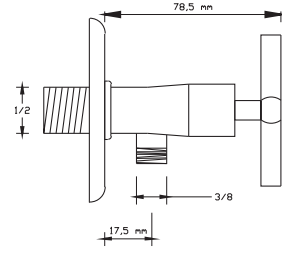

Taharet Musluğu Star (Aç-Kapa)
(Rozet Dahil) Ağır Gövde

517

Koli içindeki
adedi

Fiyatı

50

330 TL