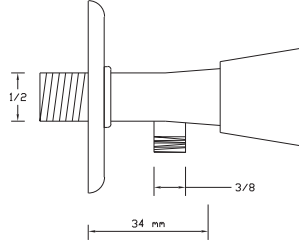

Taharet Musluğu Star (Aç-Kapa)
(Rozet Dahil) Ağır Gövde

517

Koli içindeki
adedi

Fiyatı

50

330 TL

Taharet Musluğu Smart (Aç-Kapa)
(Rozet Dahil)

518

Koli içindeki
adedi

Fiyatı

75

155 TL

Taharet Musluğu Mini Alfa (Aç-Kapa)
(Rozet Dahil)

519

Koli içindeki
adedi

Fiyatı

75

145 TL

Taharet Musluğu Planet
(Rozet Dahil)

Koli içindeki
adedi

Kodu

Fiyatı

75

1469

190 TL

(Aç-Kapa)

2448

200 TL

Taharet Musluğu Taç
(Rozet Dahil)

Koli içindeki
adedi

Kodu

Fiyatı

75

501

170 TL

(Aç-Kapa)

514

180 TL

Taharet Musluğu Alfa
(Rozet Dahil)

Koli içindeki
adedi

Kodu

Fiyatı

75

502

180 TL

(Aç-Kapa)

515

190 TL