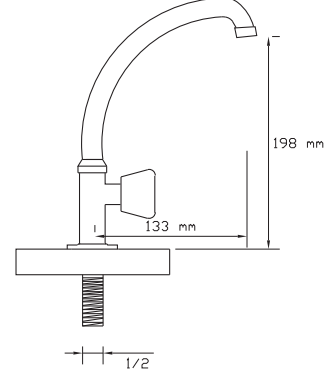

Tekli Musluk Duvardan Eviye

Koli içindeki adedi	Kodu	Fiyatı
20	292	310 TL
(Aç-Kapa)	382	320 TL

Tekli Musluk Alttan Kuğu

Koli içindeki adedi	Kodu	Fiyatı
20	293	410 TL
(Aç-Kapa)	383	420 TL

Tekli Musluk Alttan Lavabo

Koli içindeki adedi	Kodu	Fiyatı
20	294	410 TL
(Aç-Kapa)	384	420 TL

Uzun Musluk (Rozet Dahil)

Koli içindeki adedi	Kodu	Fiyatı
50	299	195 TL
(Aç-Kapa)	389	205 TL

Kısa Musluk (Rozet Dahil)

Koli içindeki adedi	Kodu	Fiyatı
50	300	194 TL
(Aç-Kapa)	390	204 TL