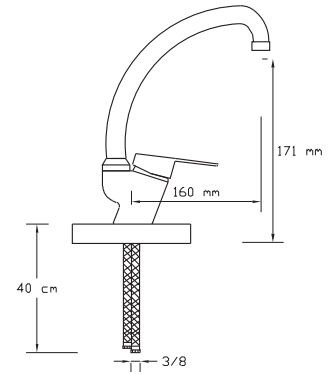

**Mix Eviye Bataryası
(Döküm Gövde)**

604

Koli içindeki adedi	Fiyatı
12	600 TL