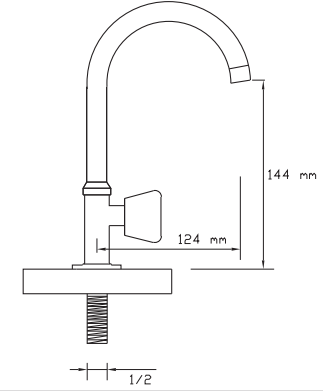

Tekli Musluk Alttan Lavabo

Koli içindeki adedi	Kodu	Fiyatı
20	294	410 TL
(Aç-Kapa)	384	420 TL

Uzun Musluk (Rozet Dahil)

Koli içindeki adedi	Kodu	Fiyatı
50	299	195 TL
(Aç-Kapa)	389	205 TL