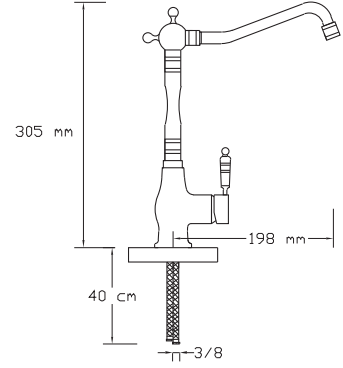

2	3.750 TL
---	----------

Mix Eviye Bataryası (Mat Beyaz)

2007

Koli içindeki adedi	Fiyatı
------------------------	--------

2	3.500 TL
---	----------

**Su Arıtma Cihazı Bağlantılı
Mix Eviye Bataryası**
(Üç girişli ve çift çıkışlıdır.)