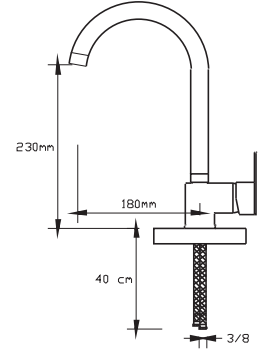

1023 VBG

Koli içindeki adedi	Fiyatı
8	1.475 TL

NANO
TECHNOLOGY

(Döküm Gövde)

Mix Lavabo Bataryası (Mat Siyah - Altın)

1024 VBG

Koli içindeki adedi	Fiyatı
8	1.475 TL

NANO
TECHNOLOGY