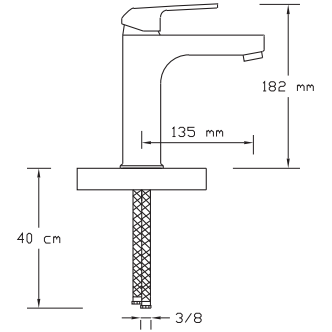

Mix Yüksek Lavabo Bataryası (Krom - Rose Altın)

3002 SR

Koli içindeki adedi	Fiyatı

8	1.350 TL

NANO
TECHNOLOGY