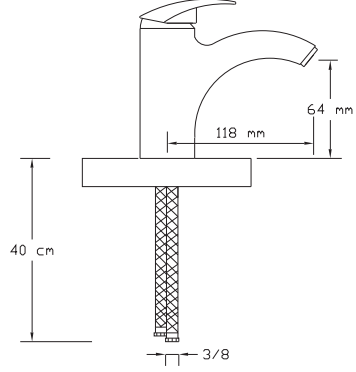

Mix Yüksek Lavabo Bataryası

022

Koli içindeki adedi	Fiyatı
12	800 TL