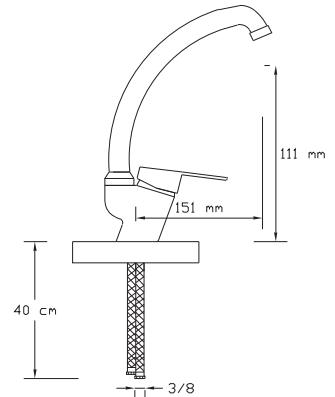

604

Koli içindeki adedi	Fiyatı
12	600 TL

**Mix Lavabo Bataryası
(Döküm Gövde)**

605

Koli içindeki adedi	Fiyatı
12	600 TL

Mix Lavabo
Bataryası

191

Koli içindeki adedi	Fiyatı
12	1.000 TL