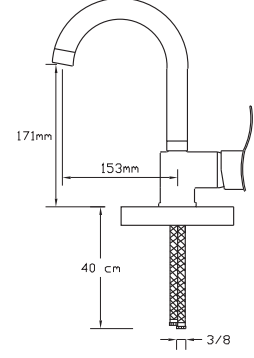

Mix Lavabo Bataryası
(Döküm Gövde)

1005

Koli içindeki
adedi

8

Fiyatı

1.000 TL

Mix Spiralli Eviye Bataryası
(Döküm Gövde)

1006

Koli içindeki
adedi

6

Fiyatı

1.750 TL