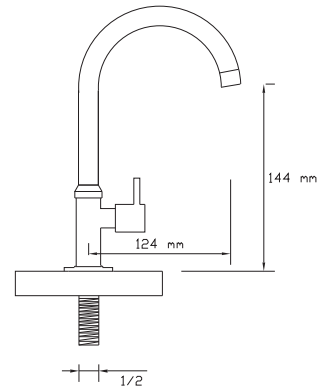

Uzun Musluk (Rozet Dahil)

471

Koli içindeki
adedi

Fiyatı

50

235 TL

Kısa Musluk (Rozet Dahil)

472

Koli içindeki
adedi

Fiyatı

50

234 TL

Çamaşır Makine Musluğu (Rozet Dahil)

473

Koli içindeki
adedi

Fiyatı

50

235 TL

Tekli Musluk Alttan Kuğu

474

Koli içindeki
adedi

Fiyatı

20

450 TL

Tekli Musluk Alttan Lavabo

475

Koli içindeki
adedi

Fiyatı

20

450 TL