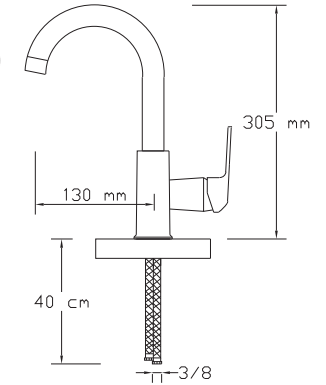

NA
NO
TECHNOLOGY

Mix Lavabo Bataryası(Mat Siyah-Rose Altın)
(Döküm Gövde)

3004 BR

Koli içindeki adedi	Fiyatı
8	1.550 TL

NA
NO
TECHNOLOGY

Mix Çanak Lavabo Bataryası
(Mat Siyah - Rose Altın) Döküm Gövde

3005 BR