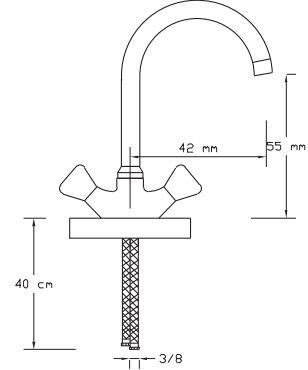

Tekli Gövde Lavabo Bataryası

Koli içindeki adedi	Kodu	Fiyatı
12	287	720 TL
(Aç-Kapa)	377	740 TL