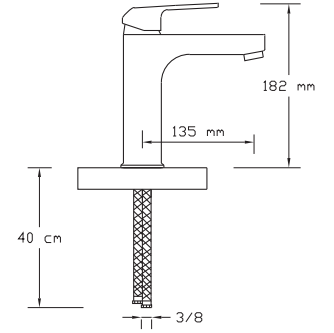

1.250 TL

**Mix Yüksek Lavabo
Bataryası**

3002

Koli içindeki
adedi

Fiyatı

8

1.150 TL

**Mix Eviye Bataryası
(Döküm Gövde)**