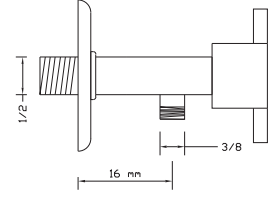

Taharet Musluęu Kromlu

507

Koli içindeki adedi	Fiyatı
100	80 TL