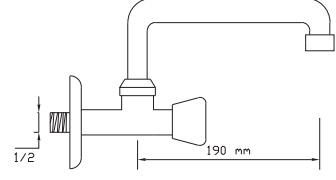

Koli içindeki adedi	Kodu	Fiyatı
20	290	310 TL
(Aç-Kapa)	380	320 TL

Tekli Musluk Duvardan Lavabo

Koli içindeki adedi	Kodu	Fiyatı
20	291	310 TL
(Aç-Kapa)	381	320 TL

Tekli Musluk Duvardan Eviye

Koli içindeki adedi	Kodu	Fiyatı
20	292	310 TL
(Aç-Kapa)	382	320 TL