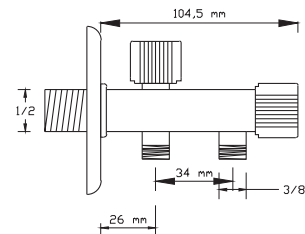

**Tepe Duş Seti
Fonksiyonlu Kare**
529

Koli içindeki adedi	Fiyatı
5	2.300 TL

**Tepe Duş Seti
Fonksiyonlu Yuvarlak**
530

Koli içindeki adedi	Fiyatı
5	1.750 TL

**Tepe Duş Seti
Kare**
531

Koli içindeki adedi	Fiyatı
5	1.750 TL