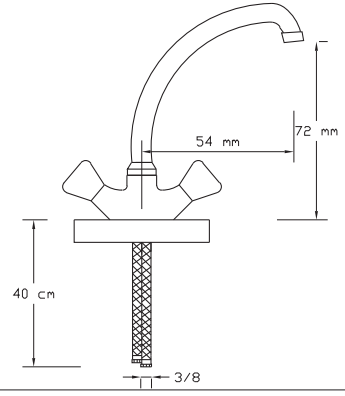

Koli içindeki adedi	Kodu	Fiyatı
12	284	870 TL
(Aç-Kapa)	374	890 TL

Sabit Batarya

Koli içindeki adedi	Kodu	Fiyatı
12	285	890 TL

Tek Gövde Kuğu Batarya

Koli içindeki adedi	Kodu	Fiyatı
12	286	720 TL
(Aç-Kapa)	376	740 TL