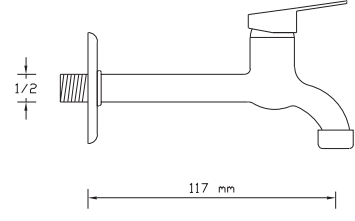

Koli içindeki adedi	Fiyatı
8	1.150 TL

**Mix Uzun Musluk
(Rozet Dahil)**

141

Koli içindeki
adedi

Fiyatı

20

290 TL

**Mix Tekli Musluk
Alttan Kuğu**