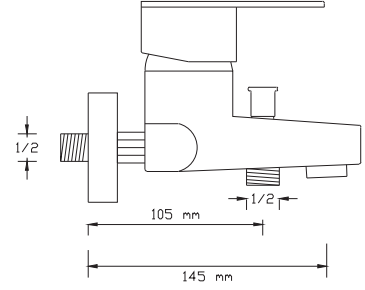

Koli içindeki adedi	Fiyatı
8	1.775 TL

(Döküm Gövde)

NANO
TECHNOLOGY

Mix Banyo Bataryası (Altın)

1021 VG

Koli içindeki adedi	Fiyatı
------------------------	--------

8	1.900 TL
---	----------

NANO
TECHNOLOGY