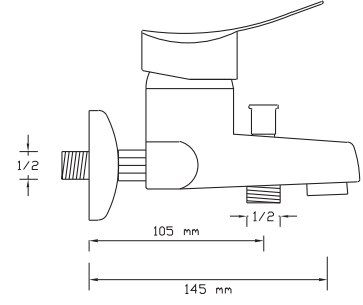

Mix Banyo Bataryası

071

Koli içindeki adedi	Fiyatı
8	1.200 TL