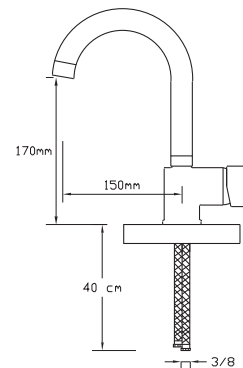

8

925 TL

Mix Lavabo Bataryası (Döküm Gövde)

1047

Koli içindeki
adedi

Fiyatı

8

925 TL