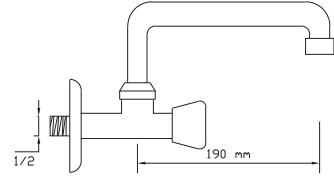

**Tekli Musluk
Alttan Kuğu**

Koli içindeki adedi	Kodu	Fiyatı
20	1463	420 TL
(Aç-Kapa)	2442	430 TL