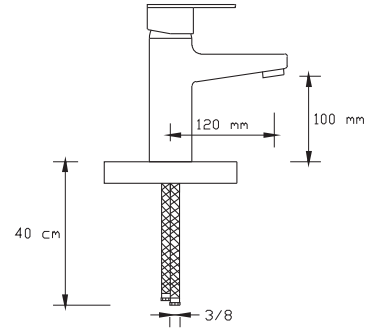

Mix Yüksek Lavabo Bataryası (Mat Beyaz)

1022 WW

Koli içindeki adedi	Fiyatı

8	1.400 TL

NANO
TECHNOLOGY