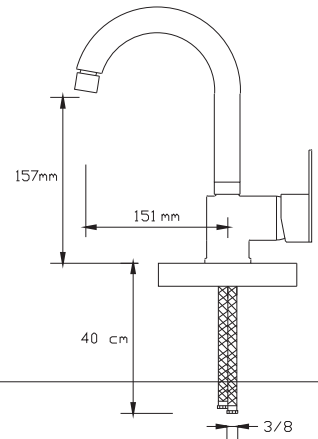

Mix Lavabo Bataryası (Antrasit Gri) (Oynar başlıklı perlatör)

1024 AG

Koli içindeki adedi	Fiyatı
8	1.375 TL

(Döküm Gövde)

NANO
TECHNOLOGY