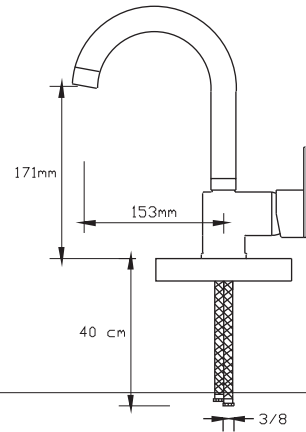

Mix Lavabo Bataryası
(İnci Siyah-Altın)

1024 VP

Koli içindeki adedi	Fiyatı
8	1.775 TL

(Döküm Gövde)

NANO
TECHNOLOGY