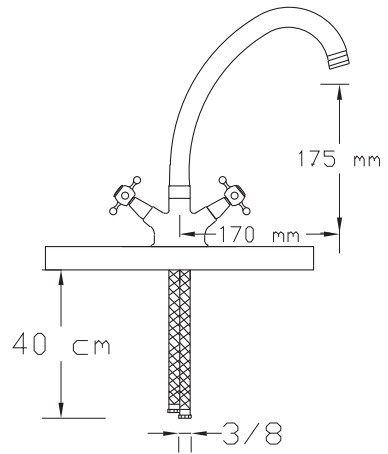

2304

Koli içindeki adedi	Fiyatı

1	2.400 TL