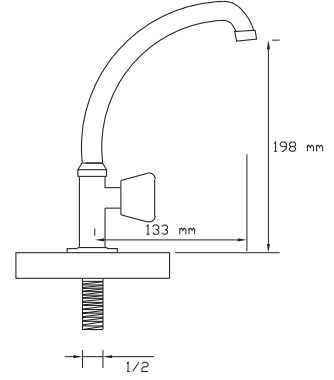

**Tekli Musluk
Alttan Lavabo**

Koli içindeki adedi	Kodu	Fiyatı
20	1464	420 TL
(Aç-Kapa)	2443	430 TL