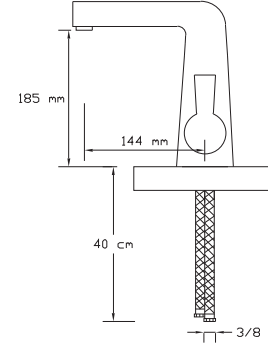

Koli içindeki
adedi

Fiyatı

6

1.750 TL

Mix Eviye Bataryası Döküm Boru

1064

Koli içindeki
adedi

Fiyatı