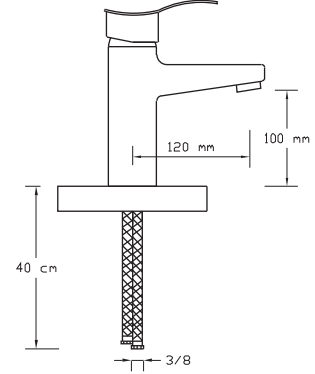

Mix Yüksek Lavabo Bataryası

1002

Koli içindeki
adedi

Fiyatı

8

1.050 TL

Mix Eviye Bataryası

(Oynar başlıklı perlatör. Döküm Gövde)

1004-P

Koli içindeki
adedi

Fiyatı

8

1.025 TL