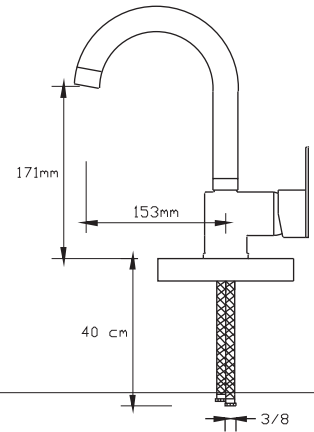

Mix Lavabo Bataryası (Altın)

1024 VG

Koli içindeki adedi	Fiyatı

8	1.775 TL

(Döküm Gövde)

NANO
TECHNOLOGY