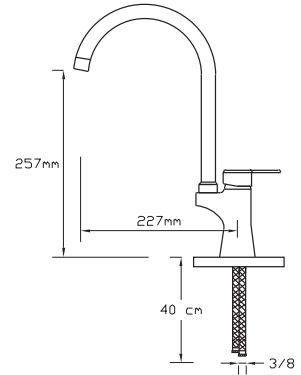

Mix Eviye Bataryası (Döküm Gövde)

1046

Koli içindeki
adedi

Fiyatı

8

925 TL