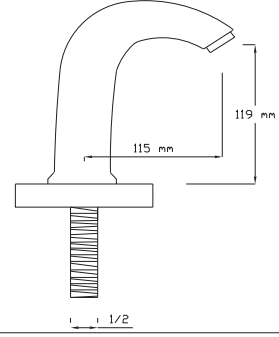

Koli içindeki adedi	Fiyatı
1	4.650 TL