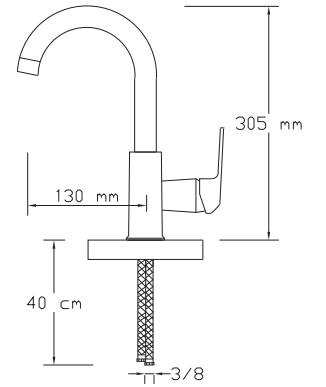

8	1.450 TL
---	----------

NANO
TECHNOLOGY

Mix Lavabo Bataryası (Mat Siyah) (Döküm Gövde)

3004 B

Koli içindeki adedi	Fiyatı
------------------------	--------

8	1.450 TL
---	----------

NANO
TECHNOLOGY

Mix Çanak Lavabo Bataryası (Mat Siyah) (Döküm Gövde)