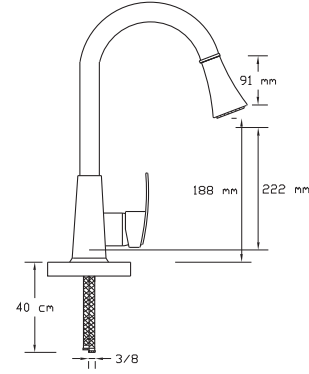

2505

Koli içindeki adedi	Fiyatı
1	6.750 TL

Mix Spiralli Eviye Bataryası
(Döküm Gövde)

2417

Koli içindeki adedi	Fiyatı
6	2.200 TL

Mix Spiralli Eviye Bataryası
(Döküm Gövde)

2418

Koli içindeki adedi	Fiyatı
6	2.100 TL