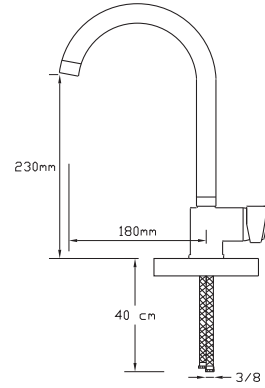

Koli içindeki adedi	Fiyatı
8	1.050 TL

**Mix Lavabo Bataryası
(Pb 0.2 Döküm Gövde)**
1035