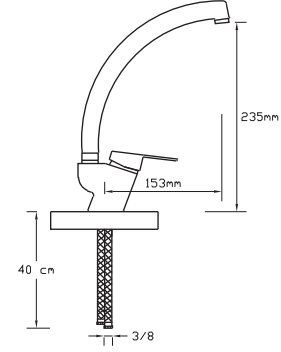

Mix Eviye Bataryası (Döküm Gövde)

1078

Koli içindeki
adedi

Fiyatı

12

725 TL

Mix Lavabo Bataryası (Döküm Gövde)

1079