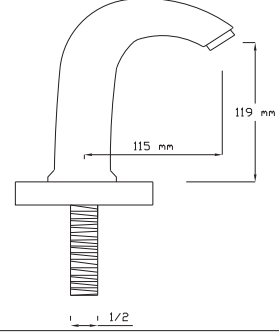

Koli içindeki adedi	Fiyatı
1	4.650 TL