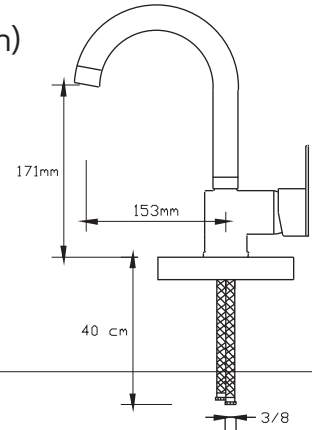

1023 VBG

Koli içindeki adedi	Fiyatı
8	1.475 TL

NANO
TECHNOLOGY

(Döküm Gövde)

Mix Lavabo Bataryası (Mat Siyah - Altın)

1024 VBG

Koli içindeki adedi	Fiyatı
8	1.475 TL

NANO
TECHNOLOGY