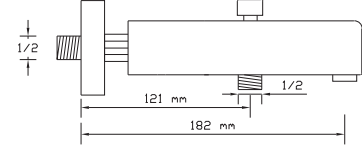

**Mix Yüksek Lavabo
Bataryası**

1092

Koli içindeki
adedi

Fiyatı

6

1.800 TL