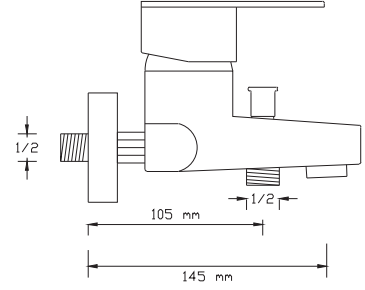

NANO
TECHNOLOGY

Mix Banyo
Bataryası (İnci Siyah-Altın)

1021 VP

Koli içindeki adedi	Fiyatı
8	1.900 TL

NANO
TECHNOLOGY

Mix Yüksek Lavabo
Bataryası (İnci Siyah-Altın)

1022 VP

Koli içindeki adedi	Fiyatı
8	1.800 TL