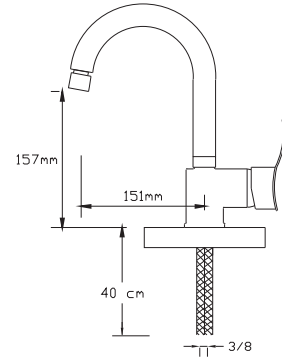

Mix Banyo Bataryası

1001

Koli içindeki
adedi

Fiyatı

8

1.150 TL

Mix Yüksek Lavabo Bataryası

1002

Koli içindeki
adedi

Fiyatı

8

1.050 TL

Mix Eviye Bataryası

(Oynar başlıklı perlatör. Döküm Gövde)

1004-P

Koli içindeki
adedi

Fiyatı

8

1.025 TL

Mix Lavabo Bataryası

(Oynar başlıklı perlatör. Döküm Gövde)

1005-P

Koli içindeki
adedi

Fiyatı

8

1.025 TL

Mix Eviye Bataryası

(Döküm Gövde)

1003

Koli içindeki
adedi

Fiyatı

8

1.000 TL