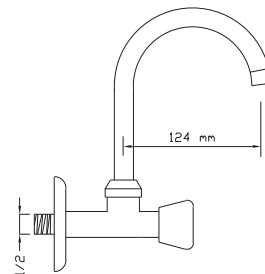

Tek Gövde Kuğu Batarya

Koli içindeki adedi	Kodu	Fiyatı
12	286	720 TL
(Aç-Kapa)	376	740 TL

Tekli Gövde Lavabo Bataryası

Koli içindeki adedi	Kodu	Fiyatı
12	287	720 TL
(Aç-Kapa)	377	740 TL

Kartal Batarya

Koli içindeki adedi	Kodu	Fiyatı
12	288	870 TL
(Aç-Kapa)	378	890 TL

Tekli Musluk Duvardan Kuğu

Koli içindeki adedi	Kodu	Fiyatı
20	290	310 TL
(Aç-Kapa)	380	320 TL

Tekli Musluk Duvardan Lavabo

Koli içindeki adedi	Kodu	Fiyatı
20	291	310 TL
(Aç-Kapa)	381	320 TL