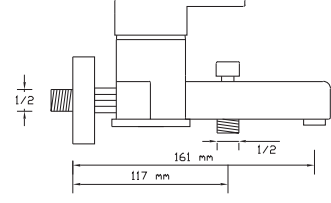

**Mix Banyo
Bataryası**

061

Koli içindeki
adedi

Fiyatı

8

1.600 TL