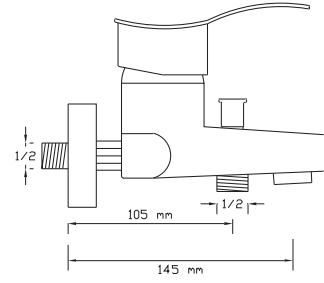

Mix Banyo Bataryası

1001

Koli içindeki
adedi

Fiyatı

8

1.150 TL