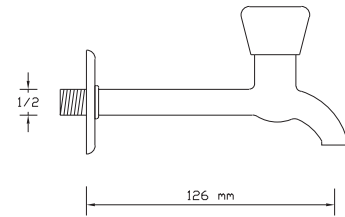

**Uzun Musluk
(Rozet Dahil)**

Koli içindeki adedi	Kodu	Fiyatı
50	1465	205 TL
(Aç-Kapa)	2444	215 TL

**Kısa Musluk
(Rozet Dahil)**

Koli içindeki adedi	Kodu	Fiyatı
50	1466	204 TL
(Aç-Kapa)	2445	214 TL

Çamaşır Makine Musluğu (Rozet Dahil)