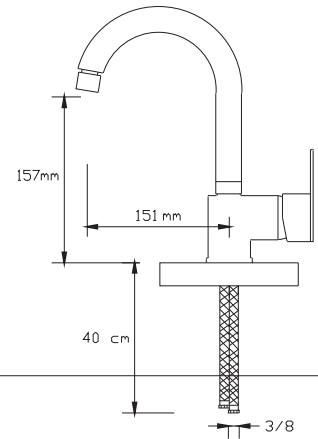

Mix Lavabo Bataryası (Mat Beyaz) (Oynar başlıklı perlatör)

1024 WW

Koli içindeki adedi	Fiyatı

8	1.375 TL

(Döküm Gövde)

NANO
TECHNOLOGY