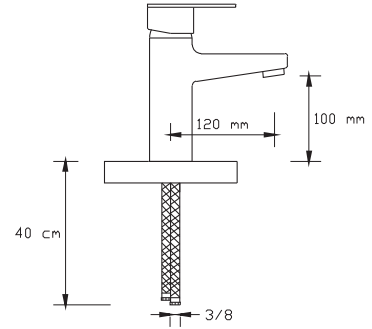

Mix Yüksek Lavabo
Bataryası (İnci Siyah-Altın)

1022 VP

Koli içindeki adedi	Fiyatı
8	1.800 TL

NANO
TECHNOLOGY