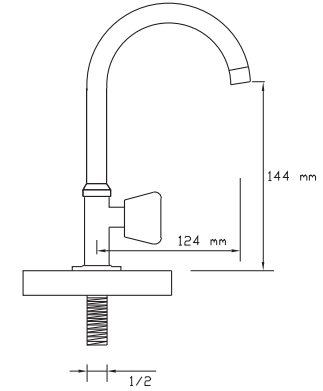

**Uzun Musluk
(Rozet Dahil)**

Koli içindeki adedi	Kodu	Fiyatı
50	1465	205 TL
(Aç-Kapa)	2444	215 TL

**Kısa Musluk
(Rozet Dahil)**

Koli içindeki adedi	Kodu	Fiyatı
50	1466	204 TL
(Aç-Kapa)	2445	214 TL

Çamaşır Makine Musluğu (Rozet Dahil)