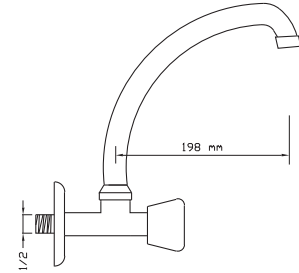

Tekli Musluk Duvardan Lavabo

Koli içindeki adedi	Kodu	Fiyatı
20	291	310 TL
(Aç-Kapa)	381	320 TL