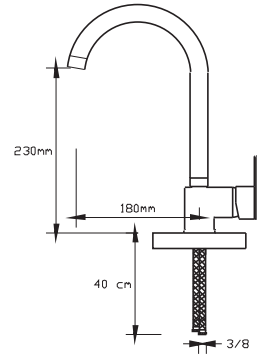

NANO
TECHNOLOGY

Mix Eviye Bataryası
(İnci Siyah-Altın)

1023 VP

Koli içindeki adedi	Fiyatı
8	1.775 TL

(Döküm Gövde)

NANO
TECHNOLOGY

Mix Lavabo Bataryası
(İnci Siyah-Altın)

1024 VP