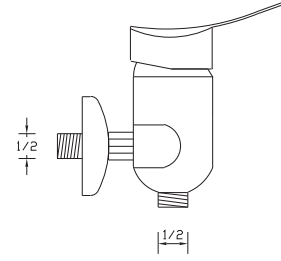

Mix Duş Bataryası

080

Koli içindeki adedi	Fiyatı

12	1.000 TL