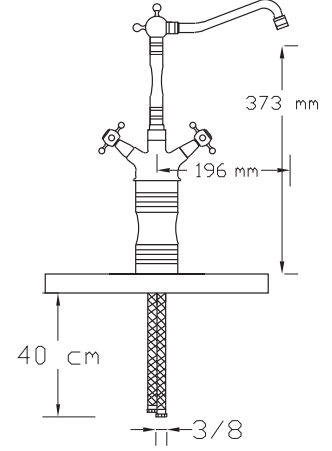

2304

Koli içindeki adedi	Fiyatı
------------------------	--------

1	2.400 TL
---	----------

**Çanak Lavabo Bataryası
(Antik Sarı) Manuel Salmastra**
2305

Koli içindeki adedi	Fiyatı
1	3.850 TL

**Eviye Bataryası
(Antik Sarı) Manuel Salmastra**
2306