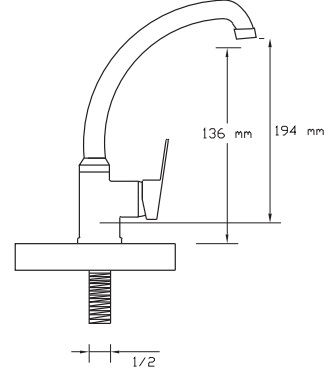

**Mix Tekli Musluk
Alttan Kuğu**

142

Koli içindeki
adedi

Fiyatı

20

500 TL