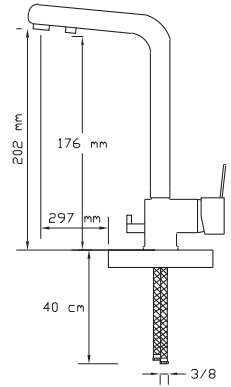

**Su Arıtma Cihazı Bağlantılı
Mix Eviye Batarya (Altın)**
(Üç girişli ve çift çıkışlıdır.)

2423 G

Koli içindeki adedi	Fiyatı
1	3.250 TL

NANO
TECHNOLOGY