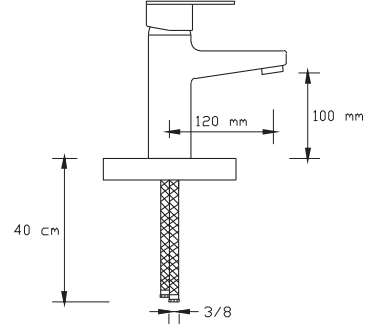

Mix Yüksek Lavabo Bataryası (Mat Beyaz - Rose Altın)

1022 VWR

Koli içindeki adedi	Fiyatı
8	1.500 TL