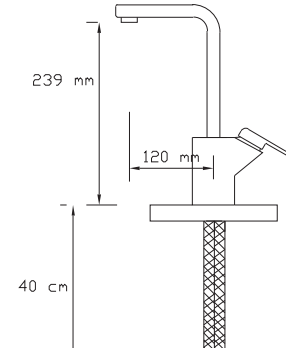

**Mix Lavabo
Bataryası**

1094

Koli içindeki
adedi

Fiyatı

8

1.750 TL