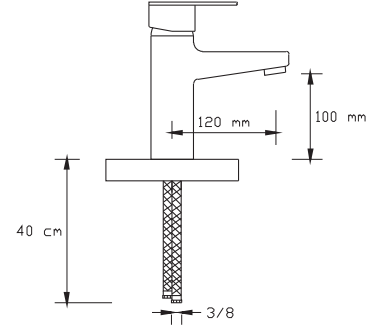

Mix Yüksek Lavabo Bataryası (Antik Bakır)

1022 VR

Koli içindeki adedi	Fiyatı
8	1.800 TL

NANO
TECHNOLOGY