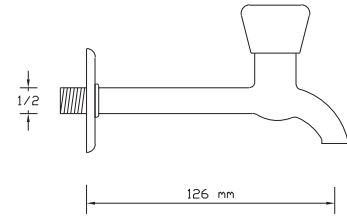

Koli içindeki adedi	Kodu	Fiyatı
50	299	195 TL
(Aç-Kapa)	389	205 TL

Kısa Musluk (Rozet Dahil)

Koli içindeki adedi	Kodu	Fiyatı
50	300	194 TL
(Aç-Kapa)	390	204 TL

Çamaşır Makine Musluğu (Rozet Dahil)

Koli içindeki adedi	Kodu	Fiyatı
50	301	195 TL
(Aç-Kapa)	391	205 TL