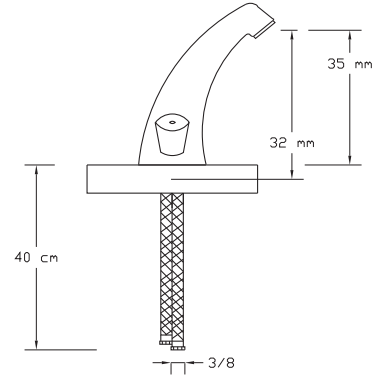

Tek Gövde Kuğu Batarya

Koli içindeki adedi	Kodu	Fiyatı
12	256	700 TL
(Aç-Kapa)	346	720 TL

Tekli Gövde Lavabo Bataryası

Koli içindeki adedi	Kodu	Fiyatı
12	257	700 TL
(Aç-Kapa)	347	720 TL

Kartal Batarya

Koli içindeki adedi	Kodu	Fiyatı
12	258	850 TL
(Aç-Kapa)	348	870 TL