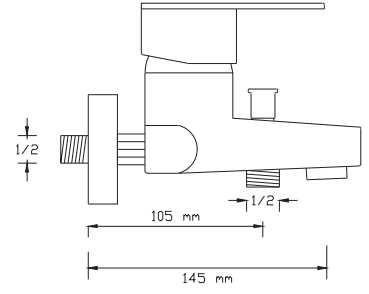

Mix Banyo Bataryası (Mat Siyah - Altın)

1021 VBG

Koli içindeki adedi	Fiyatı
8	1.600 TL

NANO
TECHNOLOGY