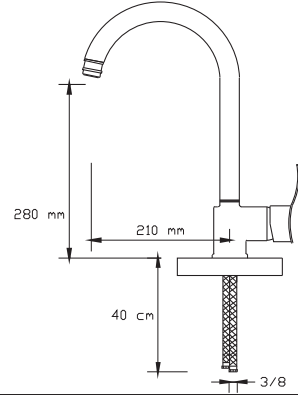

Mix Eviye Bataryası
(Döküm Gövde)

1004

Koli içindeki
adedi

8

Fiyatı

1.000 TL

Mix Lavabo Bataryası
(Döküm Gövde)

1005

Koli içindeki
adedi

8

Fiyatı

1.000 TL

Mix Spiralli Eviye Bataryası
(Döküm Gövde)

1006

Koli içindeki
adedi

6

Fiyatı

1.750 TL

**Mix Aplike Eviye
Bataryası**

1009

Koli içindeki
adedi

12

Fiyatı

1.150 TL