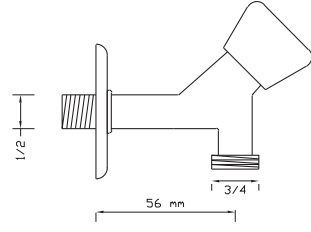

Çamaşır Makine Musluğu (Rozet Dahil)

Koli içindeki adedi	Kodu	Fiyatı
50	1467	205 TL
(Aç-Kapa)	2446	215 TL