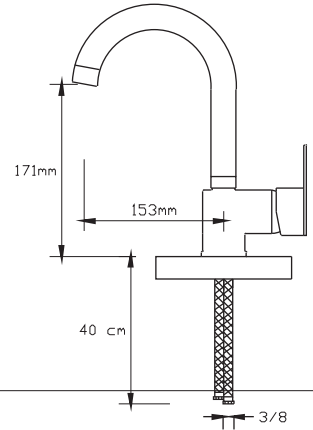

**Mix Lavabo Bataryası
(İnci Siyah)**

1024 VSP

Koli içindeki
adedi

Fiyatı

8

1.775 TL

(Döküm Gövde)

NANO
TECHNOLOGY