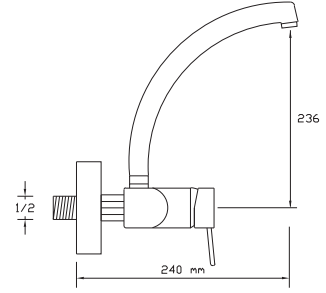

046

Koli içindeki adedi	Fiyatı
8	925 TL

Mix Lavabo Bataryası
(Döküm Gövde)

047

Koli içindeki adedi	Fiyatı
8	925 TL

Mix Aplike Eviye
Bataryası

053

Koli içindeki adedi	Fiyatı
6	1.050 TL