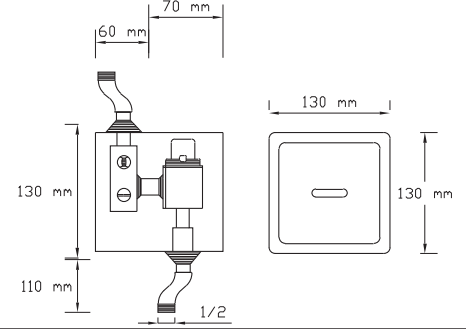

Fotoselli Sıva Altı Pisuar Musluğu

068

Koli içindeki
adedi

Fiyatı

1

3.800 TL