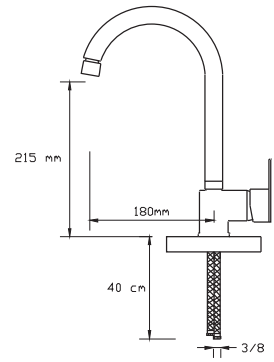

Mix Eviye Bataryası (Mat Beyaz) (Oynar başlıklı perlatör)

1023 WW

Koli içindeki adedi	Fiyatı

8	1.375 TL

(Döküm Gövde)

NANO
TECHNOLOGY