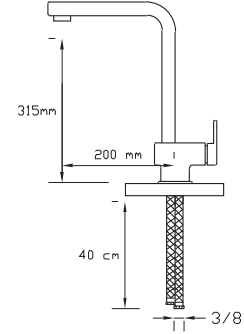

**Mix Lavabo
Bataryası**

064

Koli içindeki
adedi

Fiyatı

8

1.600 TL