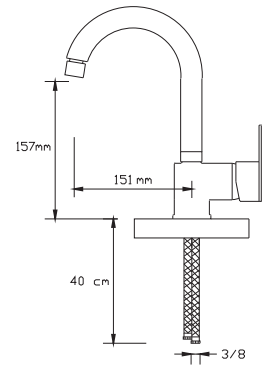

1023

Koli içindeki adedi	Fiyatı
8	1.025 TL

Mix Lavabo Bataryası

(Oynar başlıklı perlatör. Döküm Gövde)

1024

Koli içindeki adedi	Fiyatı
8	1.025 TL

**Mix Banyo
Bataryası (İnci Siyah)**

1021 VSP