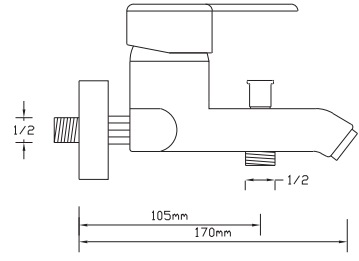

Koli içindeki adedi	Fiyatı
8	1.475 TL

(Döküm Gövde)

Mix Banyo Bataryası

1041

Koli içindeki
adedi

Fiyatı

8

1.050 TL