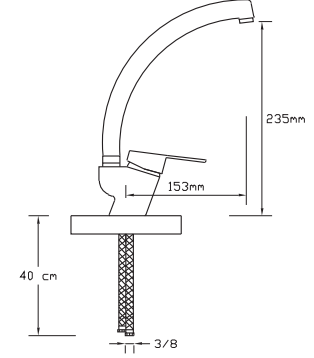

602

Koli içindeki adedi	Fiyatı
12	650 TL

(Döküm Gövde)

**Mix Lavabo Bataryası
(Lüks Kalın Borulu)**

603

Koli içindeki adedi	Fiyatı
12	650 TL

(Döküm Gövde)

**Mix Eviye Bataryası
(Döküm Gövde)**