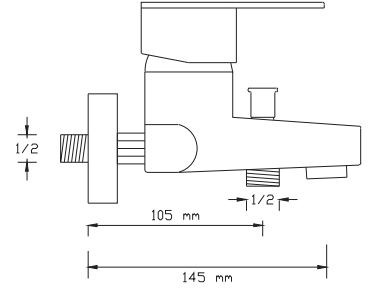

Koli içindeki adedi	Fiyatı
8	1.775 TL

(Döküm Gövde)

NANO
TECHNOLOGY

Mix Banyo Bataryası (Antrasit Gri)

1021 AG

Koli içindeki adedi	Fiyatı
8	1.500 TL

NANO
TECHNOLOGY

Mix Yüksek Lavabo Bataryası (Antrasit Gri)