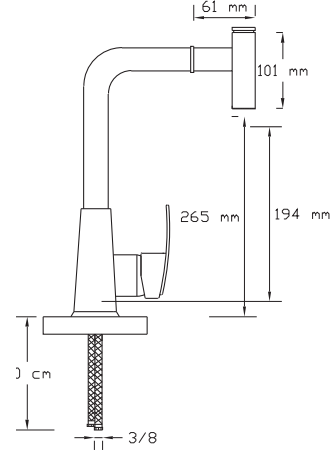

2505

Koli içindeki adedi	Fiyatı
1	6.750 TL

Mix Spiralli Eviye Bataryası
(Döküm Gövde)

2417

Koli içindeki adedi	Fiyatı
6	2.200 TL

Mix Spiralli Eviye Bataryası
(Döküm Gövde)

2418

Koli içindeki adedi	Fiyatı
6	2.100 TL