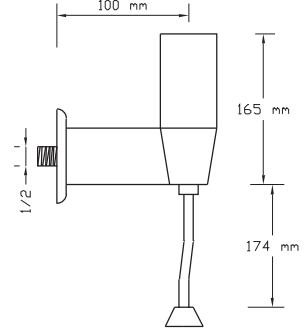

Fotoselli Sıva Üstü Pisuar Musluğu

069

Koli içindeki
adedi

Fiyatı

1

3.800 TL