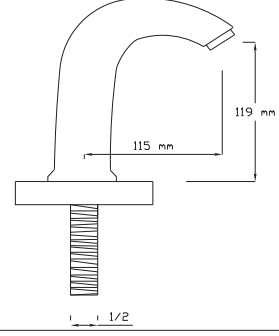

FOMA[®]
Türkiye'nin Armatürü

Fotoselli Lavabo Bataryası (Tek Su Girişli)
067

Koli içindeki adedi	Fiyatı
1	3.900 TL

Fotoselli Lavabo Bataryası (Mat Siyah / Tek Su Girişli)
067 VB

Koli içindeki adedi	Fiyatı
1	4.250 TL