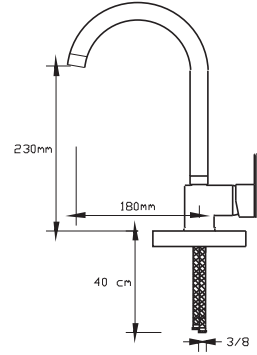

Mix Eviye Bataryası (Rose Altın)

1023 VRG

Koli içindeki adedi	Fiyatı
8	1.825 TL

(Döküm Gövde)

NANO
TECHNOLOGY