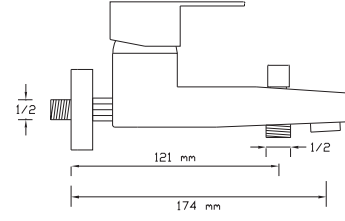

Mix Banyo Bataryası

1061

Koli içindeki
adedi

Fiyatı

6

1.900 TL

Mix Yüksek Lavabo Bataryası

1062