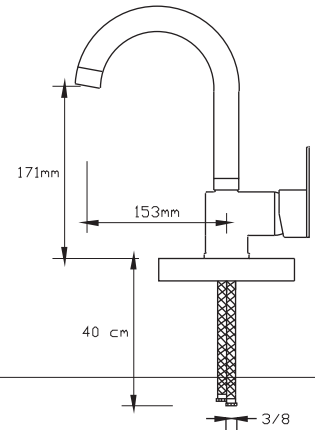

Mix Lavabo Bataryası (Mat Beyaz - Rose Altın)

1024 VWR

Koli içindeki adedi	Fiyatı
8	1.475 TL