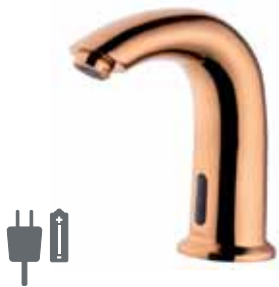

Koli içindeki adedi	Fiyatı
1	4.650 TL