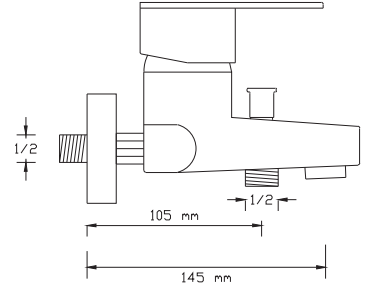

1024 VWG

Koli içindeki adedi	Fiyatı
8	1.475 TL

(Döküm Gövde)

**NA
NO**
TECHNOLOGY

Mix Banyo Bataryası (Mat Beyaz - Rose Altın)

1021 VWR

Koli içindeki adedi	Fiyatı
8	1.600 TL

Mix Yüksek Lavabo Bataryası (Mat Beyaz - Rose Altın)