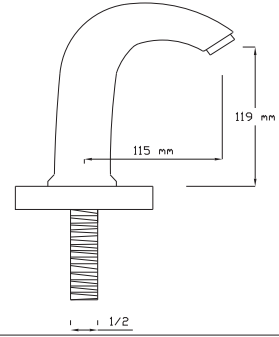

Koli içindeki adedi	Fiyatı
1	4.650 TL

Fotoselli Duvardan Lavabo Bataryası (Tek Su Girişli)

066

Koli içindeki
adedi

Fiyatı

1

3.800 TL

Fotoselli Sıva Altı Pisuar Musluğu