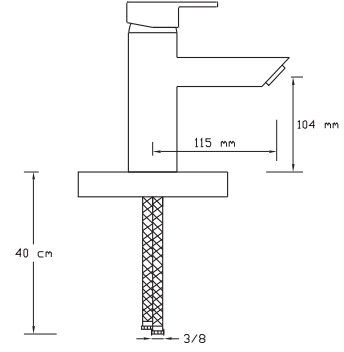

**Mix Yüksek Lavabo
Bataryası**

062

Koli içindeki
adedi

Fiyatı

12

1.500 TL

**Mix Eviye
Bataryası**

063

Koli içindeki
adedi

Fiyatı

8

1.600 TL