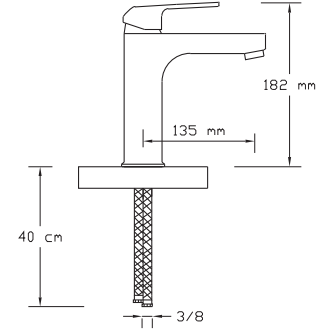

Mix Yüksek Lavabo Bataryası (Mat Siyah)

3002 B

Koli içindeki adedi	Fiyatı

8	1.500 TL

NANO
TECHNOLOGY