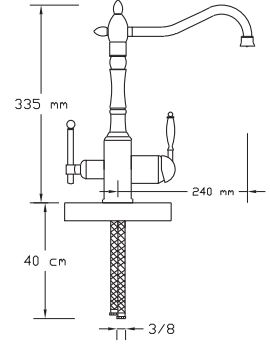

**Su Arıtma Cihazı Bağlantılı
Mix Eviye Bataryası (Rose Altın)**
(Üç girişli ve çift çıkışlıdır.)

2503

Koli içindeki adedi	Fiyatı
1	7.000 TL