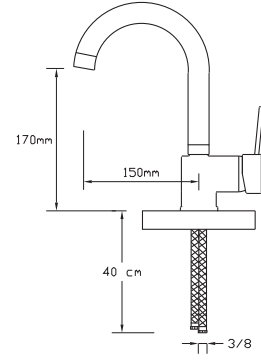

046

Koli içindeki adedi	Fiyatı
8	925 TL

Mix Lavabo Bataryası
(Döküm Gövde)

047

Koli içindeki adedi	Fiyatı
8	925 TL

Mix Aplike Eviye
Bataryası

053

Koli içindeki adedi	Fiyatı
6	1.050 TL