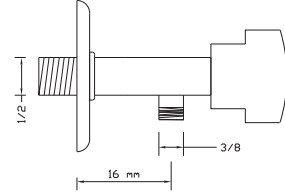

Küresel Kumlama Çamaşır Makine Musluęu

509-Ç

Koli içindeki adedi	Fiyatı
100	95TL