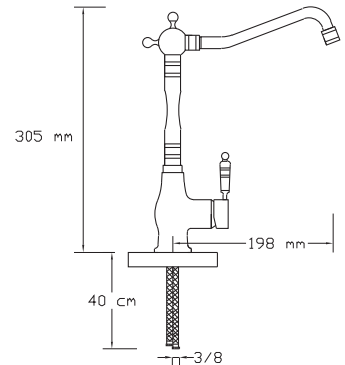

Mix Eviye Bataryası (Altın)

2004

Koli içindeki adedi	Fiyatı

2	4.000 TL