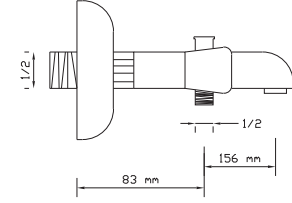

Banyo Bataryası (Küresel Yönlendirici)

Koli içindeki adedi	Kodu	Fiyatı
8	282	970 TL
(Aç-Kapa)	372	990 TL