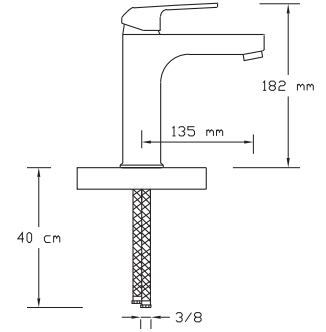

3002 BR

Koli içindeki adedi	Fiyatı
8	1.600 TL

NA
NO
TECHNOLOGY