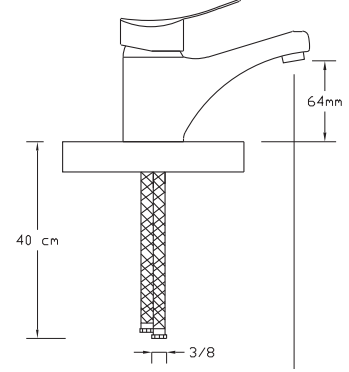

Mix Lavabo Bataryası

072

Koli içindeki adedi	Fiyatı
12	850 TL