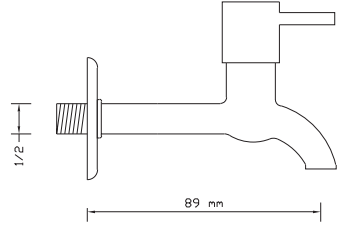

235 TL

Kısa Musluk (Rozet Dahil)

472

Koli içindeki
adedi

Fiyatı

50

234 TL

Çamaşır Makine Musluğu (Rozet Dahil)