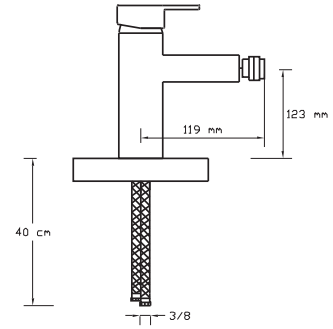

Mix Lavabo Bataryası

152

Koli içindeki adedi	Fiyatı
8	1.600 TL

Bide Bataryası

153

Koli içindeki adedi	Fiyatı
12	1.550 TL

Mix Aplike Eviye Bataryası (Döküm Boru)

154