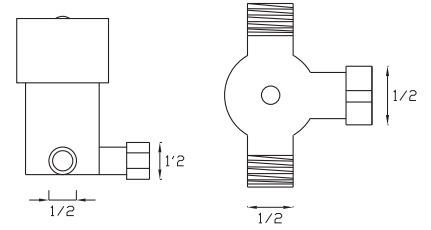

Sıcak Soğuk Karıştırıcı

070

Koli içindeki
adedi

Fiyatı

1

700 TL