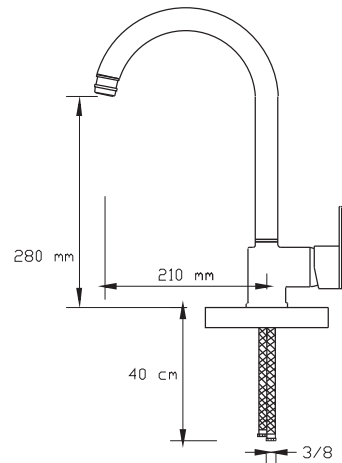

Mix Spiralli Eviye Bataryası
(Döküm Gövde)

2419

Koli içindeki adedi	Fiyatı
6	1.750 TL

Mix Spiralli Eviye
Bataryası (Mat Siyah)

2419 VB

Koli içindeki adedi	Fiyatı
6	2.100 TL

(Döküm Gövde)

NANO
TECHNOLOGY