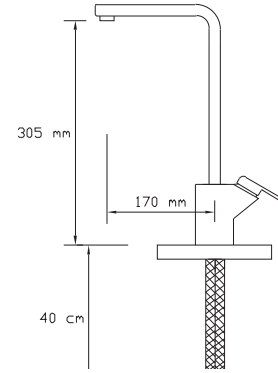

**Mix Eviye
Bataryası**

1093

Koli içindeki
adedi

Fiyatı

8

1.750 TL