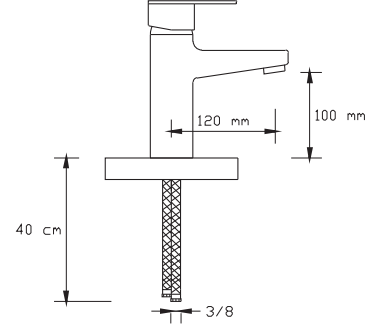

Mix Banyo Bataryası

1021

Koli içindeki adedi	Fiyatı
8	1.150 TL

Mix Yüksek Lavabo Bataryası

1022

Koli içindeki adedi	Fiyatı
8	1.050 TL

Mix Eviye Bataryası

(Oynar başlıklı perlatör. Döküm Gövde)