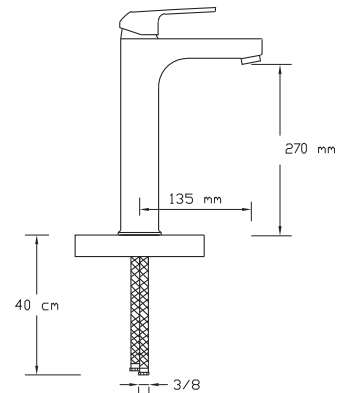

**Mix Banyo
Bataryası**

3001

Koli içindeki
adedi

Fiyatı

8

1.250 TL

**Mix Yüksek Lavabo
Bataryası**

3002

Koli içindeki
adedi

Fiyatı

8

1.150 TL

**Mix Eviye Bataryası
(Döküm Gövde)**

3003

Koli içindeki
adedi

Fiyatı

8

1.100 TL

**Mix Lavabo Bataryası
(Döküm Gövde)**

3004

Koli içindeki
adedi

Fiyatı

8

1.100 TL

**Mix Çanak Lavabo Bataryası
(Döküm Gövde)**

3005

Koli içindeki
adedi

Fiyatı

8

1.750 TL