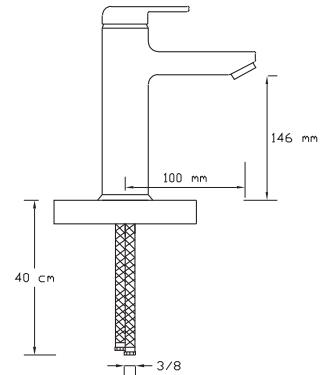

**Mix Yüksek Lavabo
Bataryası**

1095

Koli içindeki
adedi

Fiyatı

8

1.700 TL