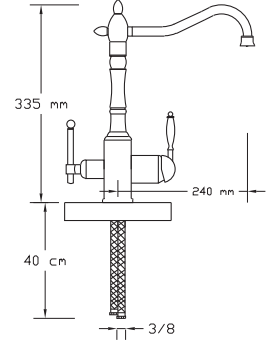

**Su Arıtma Cihazı Bağlantılı
Mix Eviye Bataryası**
(Üç girişli ve çift çıkışlıdır.)

2501

Koli içindeki adedi	Fiyatı
1	6.000 TL