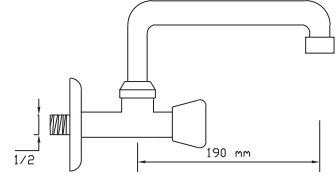

Tekli Musluk Duvardan Eviye

Koli içindeki adedi	Kodu	Fiyatı
20	262	300 TL
(Aç-Kapa)	352	310 TL