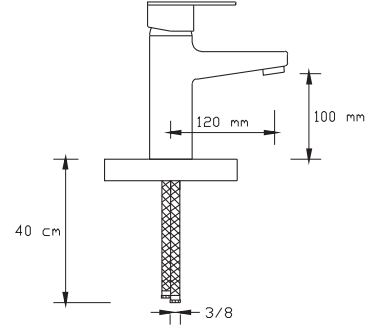

**Mix Yüksek Lavabo Bataryası
(Mat Siyah - Rose Altın)**

1022 VBR

Koli içindeki adedi	Fiyatı
8	1.500 TL

NANO
TECHNOLOGY