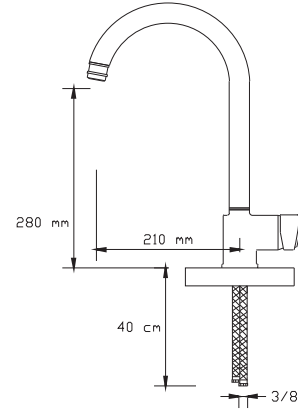

Koli içindeki adedi	Fiyatı
6	1.775 TL

**Mix Eviye Bataryası
(Pb 0.2 Döküm Gövde)**
1034