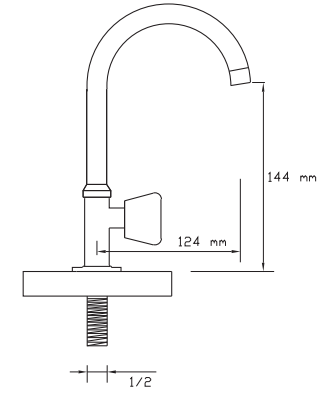

Uzun Musluk (Rozet Dahil)

Koli içindeki adedi	Kodu	Fiyatı
50	269	185 TL
(Aç-Kapa)	359	195 TL

Kısa Musluk (Rozet Dahil)

Koli içindeki adedi	Kodu	Fiyatı
50	270	184 TL
(Aç-Kapa)	360	194 TL

Çamaşır Makine Musluğu (Rozet Dahil)