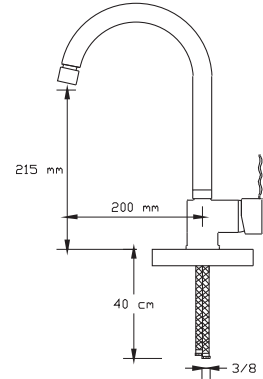

Mix Eviye Bataryası (Oynar başlıklı perlatör. Döküm Gövde)

163-P

Koli içindeki adedi	Fiyatı

8	1.025 TL

Mix Lavabo Bataryası (Oynar başlıklı perlatör. Döküm Gövde)

164-P

Koli içindeki adedi	Fiyatı

8	1.025 TL