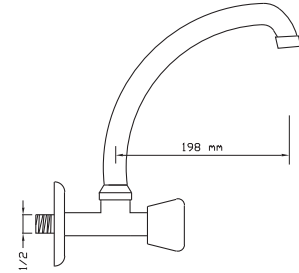

Tekli Musluk Duvardan Lavabo

Koli içindeki adedi	Kodu	Fiyatı
20	261	300 TL
(Aç-Kapa)	351	310 TL