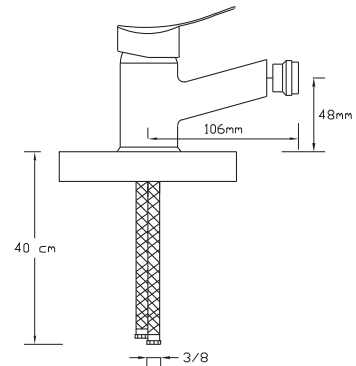

Bide Bataryası

082

Koli içindeki adedi	Fiyatı

12	850 TL