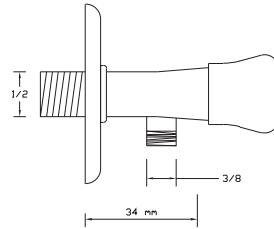

Taharet Musluğu Taç
(Rozet Dahil)

Koli içindeki
adedi

Kodu

Fiyatı

75

501

170 TL

(Aç-Kapa)

514

180 TL