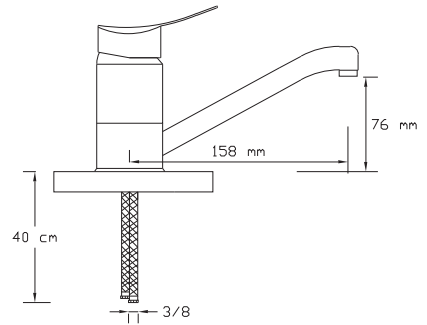

Koli içindeki adedi	Fiyatı
12	950 TL

Mix Lavabo Bataryası

076

Koli içindeki adedi	Fiyatı
12	925 TL

Mix Spiralli Eviye Bataryası

077

Koli içindeki adedi	Fiyatı
8	1.650 TL

Mix Eviye Bataryası (Döküm Gövde)