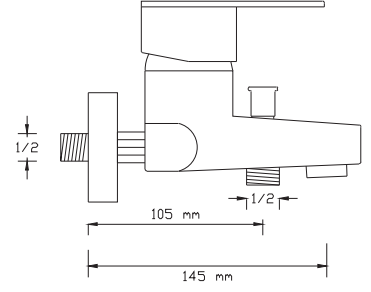

**Mix Banyo Bataryası
(Mat Siyah - Rose Altın)**

1021 VBR

Koli içindeki adedi	Fiyatı
8	1.600 TL

NANO
TECHNOLOGY