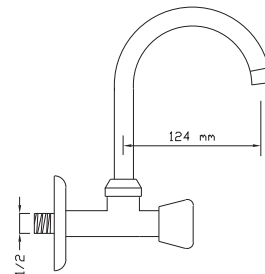

Tekli Musluk Duvardan Lavabo

Koli içindeki adedi	Kodu	Fiyatı
20	1461	320 TL
(Aç-Kapa)	2440	330 TL