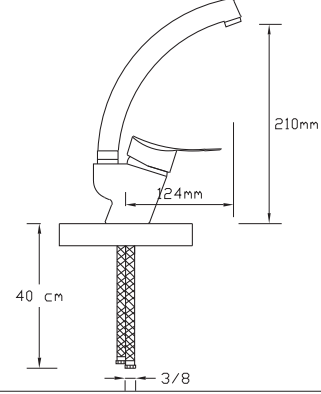

078

Koli içindeki adedi	Fiyatı
------------------------	--------

12	800 TL
----	--------

Mix Lavabo Bataryası (Döküm Gövde)

079

Koli içindeki adedi	Fiyatı
------------------------	--------

12	800 TL
----	--------