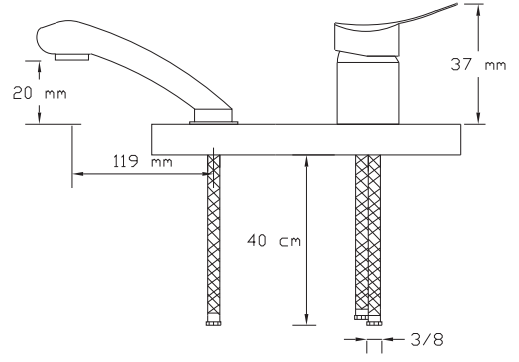

Bide Bataryası

082

Koli içindeki adedi	Fiyatı
------------------------	--------

12	850 TL
----	--------

Mix Ankastre Berber Bataryası

083

Koli içindeki adedi	Fiyatı
8	1.500 TL

Mix Banyo Bataryası