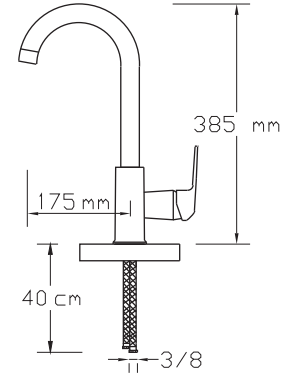

Mix Eviye Bataryası (Mat Siyah) (Döküm Gövde)

3003 B

Koli içindeki adedi	Fiyatı

8	1.450 TL

NANO
TECHNOLOGY