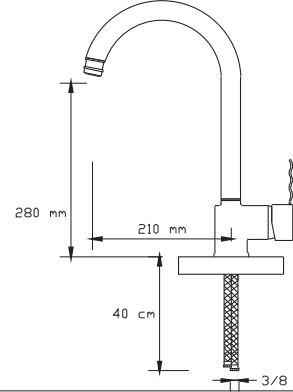

Mix Lavabo Bataryası
(Döküm Gövde)

164

Koli içindeki Fiyatı
adedi

8 1.000 TL

Mix Spiralli Eviye Bataryası
(Döküm Gövde)

165

Koli içindeki Fiyatı
adedi

6 1.750 TL

Mix Eviye Bataryası
(Döküm Gövde)

167

Koli içindeki Fiyatı
adedi

8 1.000 TL

Mix Aplike Eviye Bataryası

169

Koli içindeki Fiyatı
adedi

12 1.150 TL