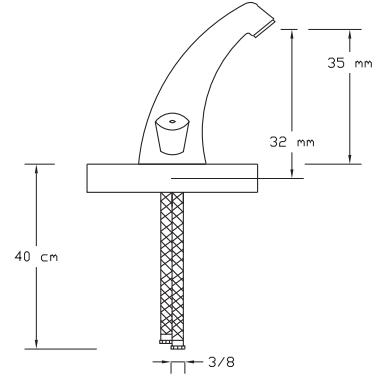

Tekli Musluk Duvardan Kuğu

Koli içindeki adedi	Kodu	Fiyatı
20	1460	320 TL
(Aç-Kapa)	2439	330 TL

Tekli Musluk Duvardan Lavabo

Koli içindeki adedi	Kodu	Fiyatı
20	1461	320 TL
(Aç-Kapa)	2440	330 TL

**Tekli Musluk
Duvardan Eviye**