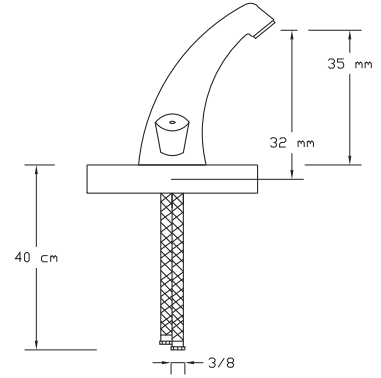

Kartal Batarya

Koli içindeki adedi	Kodu	Fiyatı
12	288	870 TL
(Aç-Kapa)	378	890 TL

Tekli Musluk Duvardan Kuğu

Koli içindeki adedi	Kodu	Fiyatı
20	290	310 TL
(Aç-Kapa)	380	320 TL