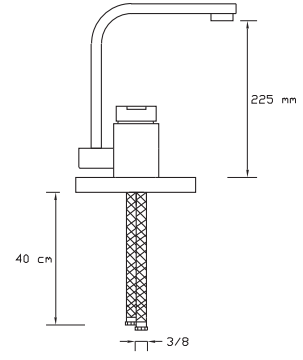

Mix Lavabo Bataryası

152

Koli içindeki adedi	Fiyatı
8	1.600 TL

Bide Bataryası

153

Koli içindeki adedi	Fiyatı
12	1.550 TL

Mix Aplike Eviye Bataryası (Döküm Boru)

154

Koli içindeki adedi	Fiyatı
6	1.700 TL