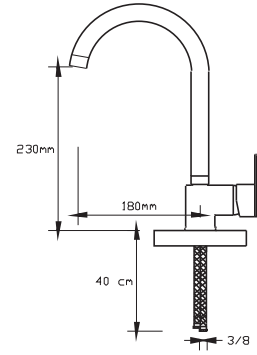

NANO
TECHNOLOGY

Mix Eviye Bataryası (Antik Bakır)

1023 VR

Koli içindeki adedi	Fiyatı
8	1.775 TL

(Döküm Gövde)

NANO
TECHNOLOGY

Mix Lavabo Bataryası (Antik Bakır)

1024 VR