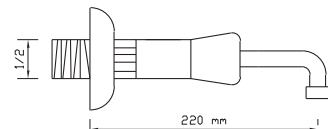

Koli içindeki adedi	Kodu	Fiyatı
12	1453	890 TL
(Aç-Kapa)	2433	910 TL

Lavabo Bataryası

Koli içindeki adedi	Kodu	Fiyatı
12	1454	890 TL
(Aç-Kapa)	2434	910 TL

Sabit Batarya

Koli içindeki adedi	Kodu	Fiyatı
12	1455	910 TL