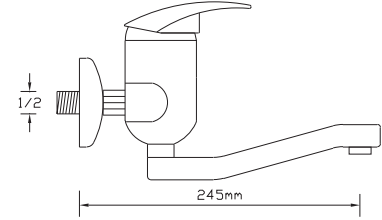

Mix Lavabo
Bataryası (Tek Su Girişli)

029

Koli içindeki adedi	Fiyatı
12	775 TL

Mix Aplike Eviye
Bataryası

032

Koli içindeki adedi	Fiyatı
12	900 TL

Merkez Aralığı

Mix Taharet
Bataryası