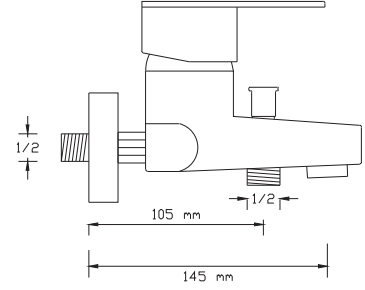

Mix Banyo Bataryası (Mat Siyah)

1021 VB

Koli içindeki adedi	Fiyatı
8	1.500 TL

NANO
TECHNOLOGY