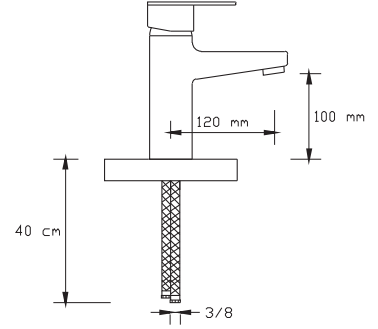

Mix Yüksek Lavabo Bataryası (Mat Siyah - Altın)

1022 VBG

Koli içindeki adedi	Fiyatı
8	1.500 TL

NANO
TECHNOLOGY