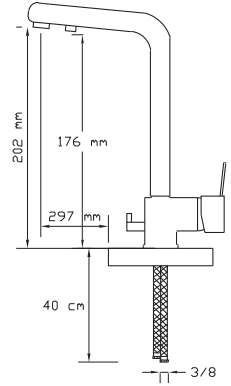

**Su Arıtma Cihazı Bağlantılı
Mix Eviye Batarya (Mat Beyaz)**
(Üç girişli ve çift çıkışlıdır.)

2423 W

Koli içindeki adedi	Fiyatı
1	2.750 TL

NANO
TECHNOLOGY

Ankastre 2 Yönlü Duş

Armatür Seti / Kare

(Set Şeklinde. Parça bazında satışımız yoktur. Tepe duş ve el duşu görseldeki ile farklılık gösterebilir.)