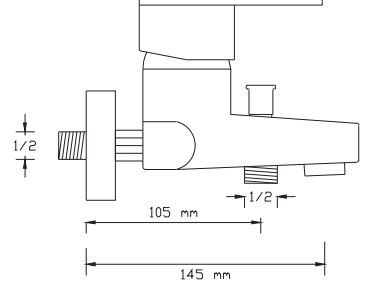

**Mix Banyo
Bataryası (İnci Siyah)**

1021 VSP

Koli içindeki
adedi

Fiyatı

8

1.900 TL

NANO
TECHNOLOGY