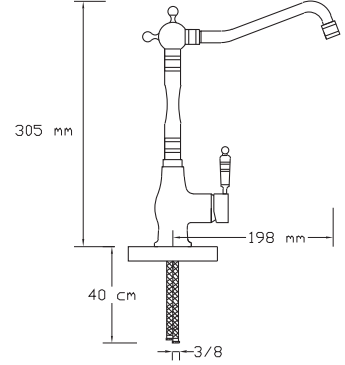

Mix Eviye Bataryası (Mat Siyah)

2002

Koli içindeki adedi	Fiyatı

2	3.500 TL