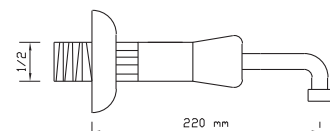

Banyo Bataryası

Koli içindeki adedi	Kodu	Fiyatı
12	281	920 TL
(Aç-Kapa)	371	940 TL

Banyo Bataryası (Küresel Yönlendirici)

Koli içindeki adedi	Kodu	Fiyatı
8	282	970 TL
(Aç-Kapa)	372	990 TL

Eviye Bataryası

Koli içindeki adedi	Kodu	Fiyatı
12	283	870 TL
(Aç-Kapa)	373	890 TL

Lavabo Bataryası

Koli içindeki adedi	Kodu	Fiyatı
12	284	870 TL
(Aç-Kapa)	374	890 TL

Sabit Batarya

Koli içindeki adedi	Kodu	Fiyatı
12	285	890 TL