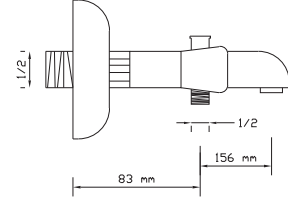

Banyo Bataryası

Koli içindeki adedi	Kodu	Fiyatı
12	1451	940 TL
(Aç-Kapa)	2431	960 TL