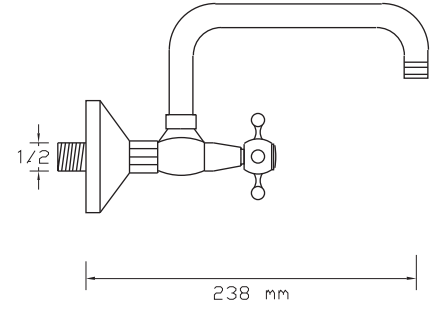

**Eviye Bataryası
(Antik Sarı) Manuel Salmastra**
2306

**Spiral Takımı
(Antik Sarı)**
2307

Koli içindeki adedi	Fiyatı
1	2.750 TL