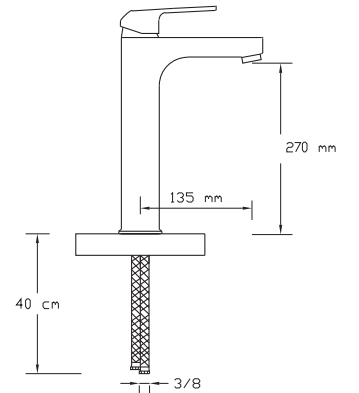

3005 BR

Koli içindeki adedi	Fiyatı
8	2.200 TL

NA
NO
TECHNOLOGY