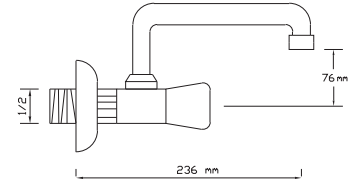

Eviye Bataryası

Koli içindeki adedi	Kodu	Fiyatı
12	253	850 TL
(Aç-Kapa)	343	870 TL