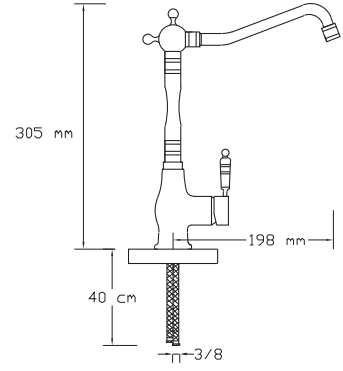

Mix Eviye Bataryası (Antik Bakır)

2006

Koli içindeki adedi	Fiyatı

2	3.750 TL