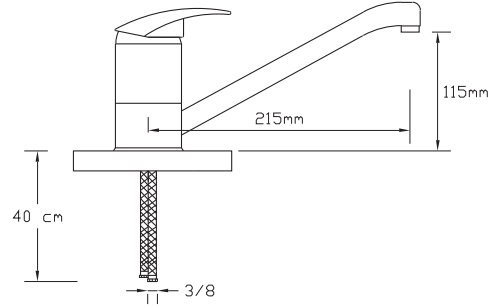

Mix Eviye Bataryası (Lüks Kalın Borulu)

027

Koli içindeki adedi	Fiyatı
12	700 TL

(Döküm Gövde)

Mix Lavabo Bataryası (Lüks Kalın Borulu)

028

Koli içindeki adedi	Fiyatı
12	700 TL

(Döküm Gövde)