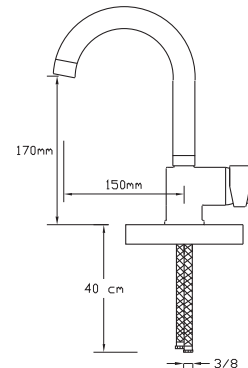

Koli içindeki adedi	Fiyatı
8	1.050 TL