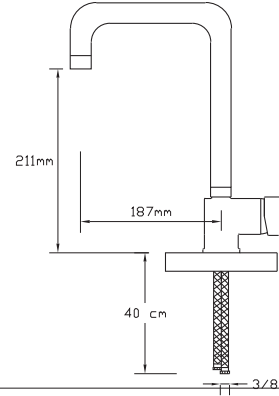

Koli içindeki adedi	Fiyatı
12	1.100 TL

**Mix Eviye Bataryası
(Döküm Gövde)**

1823

Koli içindeki adedi	Fiyatı
8	1.000 TL

**Mix Eviye Bataryası
(Döküm Gövde)**

1824

Koli içindeki adedi	Fiyatı
8	1.000 TL

**Mix Lavabo Bataryası
(Döküm Gövde)**