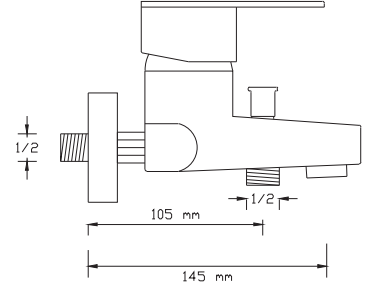

Mix Banyo Bataryası (Rose Altın)

1021 VRG

Koli içindeki adedi	Fiyatı
8	1.950 TL

NANO
TECHNOLOGY