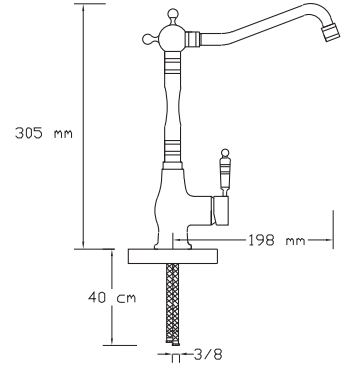

700 TL

Mix Eviye Bataryası

2001

Koli içindeki adedi	Fiyatı
------------------------	--------

8	3.000 TL
---	----------

Mix Eviye Bataryası (Mat Siyah)

2002

Koli içindeki adedi	Fiyatı
------------------------	--------