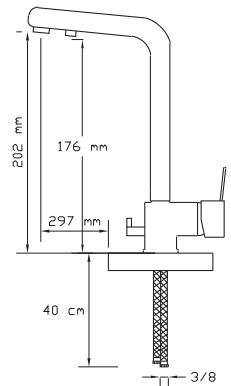

**Su Arıtma Cihazı Bağlantılı
Mix Eviye Batarya (Mat Beyaz)**
(Üç girişli ve çift çıkışlıdır.)

2423 W

Koli içindeki adedi	Fiyatı
1	2.750 TL

NANO
TECHNOLOGY