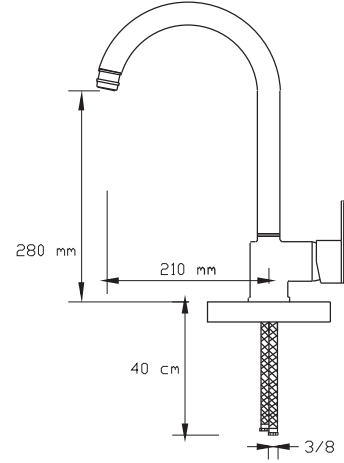

(Döküm Gövde)

NANO
TECHNOLOGY

Mix Spiralli Eviye Bataryası (Antik Sarı)

2419 A

Koli içindeki adedi	Fiyatı
6	2.500 TL

(Döküm Gövde)

NANO
TECHNOLOGY

Mix Spiralli Eviye Bataryası (Antik Bakır)