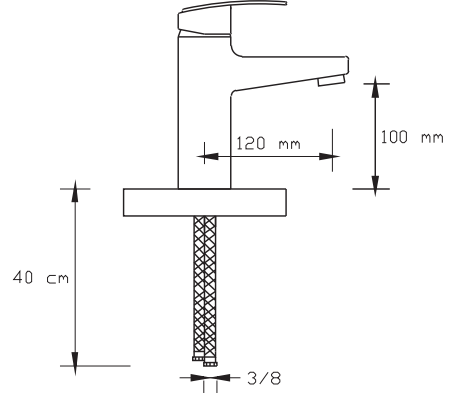

Koli içindeki adedi	Fiyatı
8	1.075 TL

**Mix Spiralli Eviye Bataryası
(Pb 0.2 Döküm Gövde)**
1033