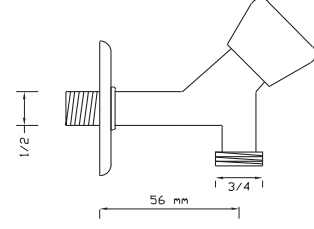

Çamaşır Makine Musluğu (Rozet Dahil)

Koli içindeki adedi	Kodu	Fiyatı
50	271	185 TL
(Aç-Kapa)	361	195 TL