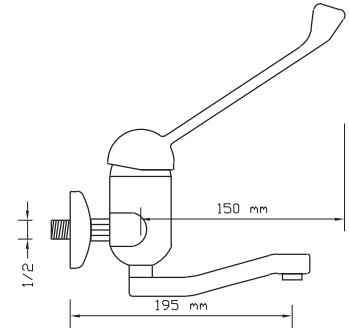

Mix Duş
Bataryası

195

Koli içindeki adedi	Fiyatı
8	1.150 TL