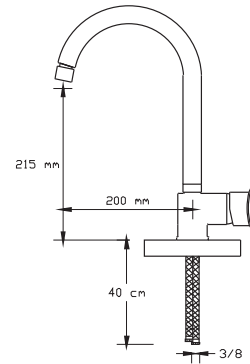

1004-P

Koli içindeki
adedi

Fiyatı

8

1.025 TL

Mix Lavabo Bataryası

(Oynar başlıklı perlatör. Döküm Gövde)

1005-P