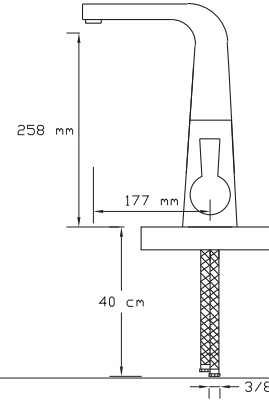

Mix Eviye Bataryası Döküm Boru

1064

Koli içindeki
adedi

Fiyatı

6

1.800 TL