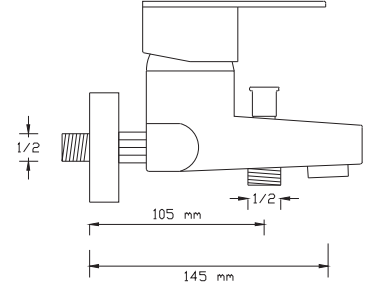

NANO
TECHNOLOGY

Mix Banyo Bataryası (Antik Bakır)

1021 VR

Koli içindeki adedi	Fiyatı
8	1.900 TL

NANO
TECHNOLOGY

Mix Yüksek Lavabo Bataryası (Antik Bakır)

1022 VR

Koli içindeki adedi	Fiyatı
8	1.800 TL