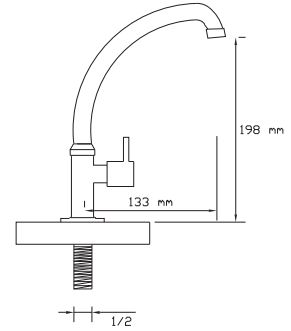

Tekli Musluk Alttan Lavabo

475

Koli içindeki
adedi

Fiyatı

20

450 TL