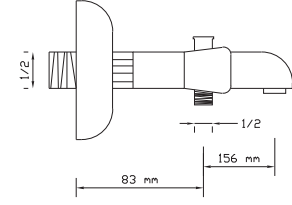

Banyo Bataryası

Koli içindeki adedi	Kodu	Fiyatı
12	251	900 TL
(Aç-Kapa)	341	920 TL