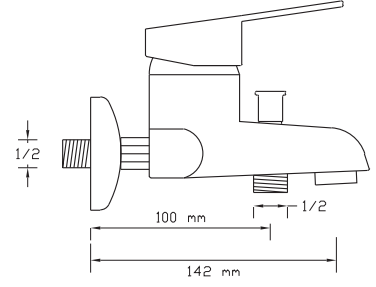

**Mix Banyo
Bataryası**

601

Koli içindeki adedi	Fiyatı
8	900 TL

**Mix Eviye Bataryası
(Lüks Kalın Borulu)**

602

Koli içindeki adedi	Fiyatı
12	650 TL

(Döküm Gövde)