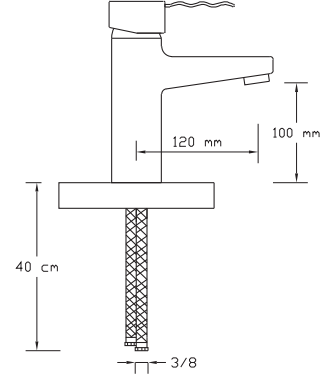

Mix Yüksek Lavabo Bataryası

162

Koli içindeki adedi	Fiyatı

8	1.050 TL