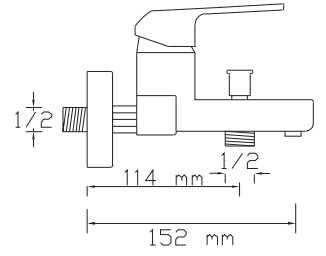

3005 B

Koli içindeki adedi	Fiyatı
------------------------	--------

8	2.100 TL
---	----------

NANO
TECHNOLOGY

Mix Banyo Bataryası
(Mat Siyah - Rose Altın)

3001 BR

Koli içindeki adedi	Fiyatı
8	1.700 TL

NA
NO
TECHNOLOGY