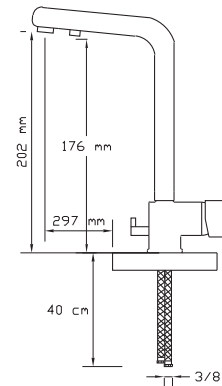

Su Arıtma Cihazı Bağlantılı Mix Eviye Batarya (Mat Siyah)

2423 VB

Koli içindeki adedi	Fiyatı
1	2.750 TL

NA
NO
TECHNOLOGY