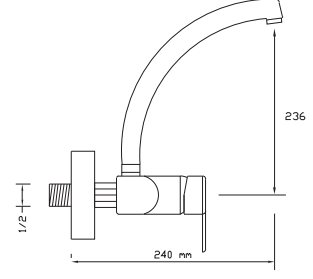

Mix Aplike Eviye
Bataryası

1053

Koli içindeki adedi	Fiyatı
6	1.050 TL