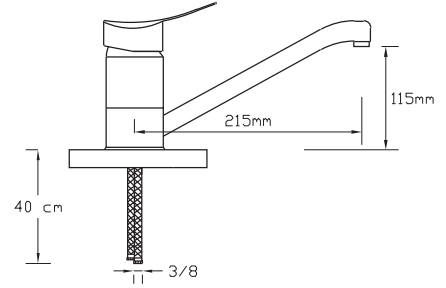

Mix Eviye Bataryası

075

Koli içindeki adedi	Fiyatı
12	950 TL