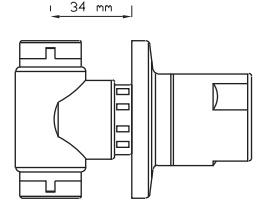

Ankastre Lavabo Bataryası

2403

Koli içindeki adedi	Fiyatı
1	3.500 TL

Ankastre Stop Valf

Kod	Model	Koli içindeki adedi	Fiyatı
511	1/2	36	290 TL

Ankastre Stop Valf (İnci Siyah)

Kod	Model	Koli içindeki adedi	Fiyatı
511 VSP	1/2	10	690 TL