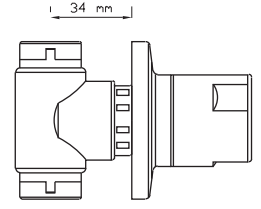

Ankastre Stop Valf (Altın)

Kod	Model	Koli içindeki adedi	Fiyatı
511 G	1/2	10	690 TL