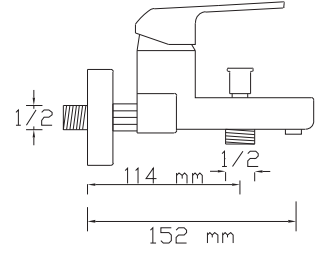

Koli içindeki adedi	Fiyatı
8	2.200 TL

NA
NO
TECHNOLOGY

Mix Banyo Bataryası (Krom - Mat Siyah)

3001 SB

Koli içindeki adedi	Fiyatı
8	1.400 TL

NANO
TECHNOLOGY

Mix Yüksek Lavabo Bataryası (Krom - Mat Siyah)

3002 SB