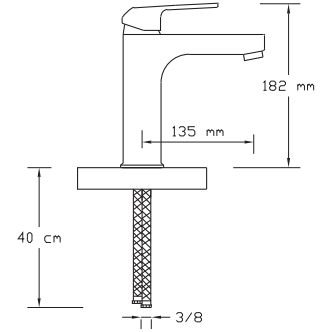

Mix Yüksek Lavabo Bataryası (Krom - Mat Siyah)

3002 SB

Koli içindeki adedi	Fiyatı
8	1.300 TL

NANO
TECHNOLOGY