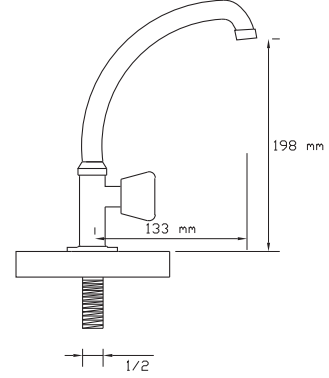

Tekli Musluk Alttan Kuğu

Koli içindeki adedi	Kodu	Fiyatı
20	263	400 TL
(Aç-Kapa)	353	410 TL