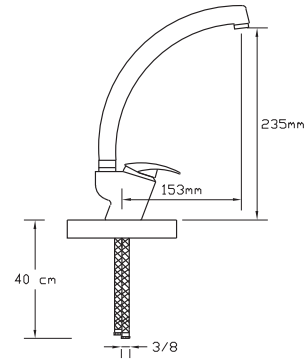

Mix Eviye Bataryası (Lüks Kalın Borulu)

027

Koli içindeki adedi	Fiyatı
12	700 TL

(Döküm Gövde)

Mix Lavabo Bataryası (Lüks Kalın Borulu)

028

Koli içindeki adedi	Fiyatı
12	700 TL

(Döküm Gövde)