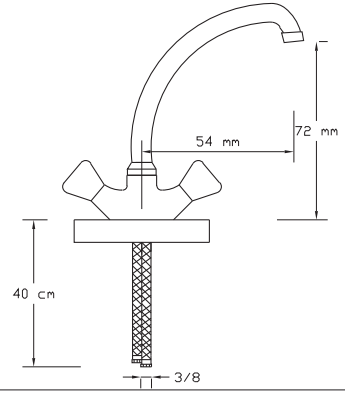

Tek Gövde Kuğu Batarya

Koli içindeki adedi	Kodu	Fiyatı
12	256	700 TL
(Aç-Kapa)	346	720 TL