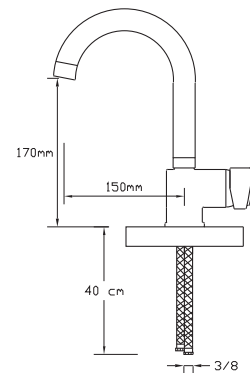

**Mix Lavabo Bataryası
(Döküm Gövde)**

1825

Koli içindeki adedi	Fiyatı
8	1.000 TL