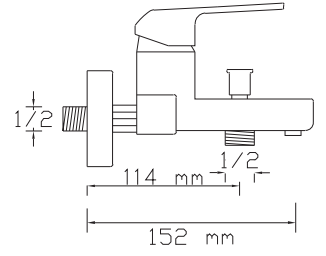

Mix Banyo Bataryası (Krom - Rose Altın)

3001 SR

Koli içindeki adedi	Fiyatı

8	1.450 TL

NANO
TECHNOLOGY