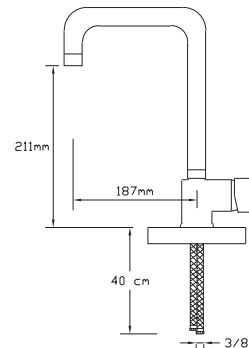

Mix Eviye Bataryası

(Döküm Gövde)

1003

Koli içindeki
adedi

Fiyatı

8

1.000 TL