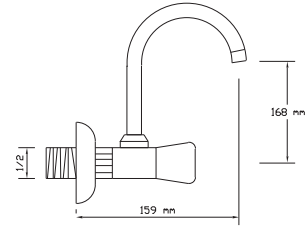

Lavabo Bataryası

Koli içindeki adedi	Kodu	Fiyatı
12	1454	890 TL
(Aç-Kapa)	2434	910 TL

Sabit Batarya

Koli içindeki adedi	Kodu	Fiyatı
12	1455	910 TL