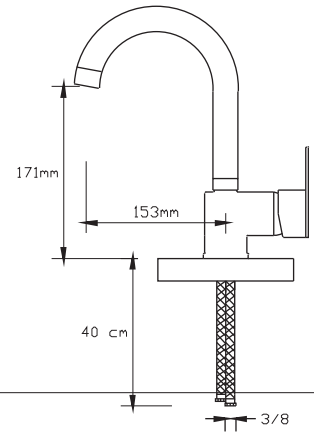

Mix Lavabo Bataryası (Antik Sarı)

1024 VA

Koli içindeki adedi	Fiyatı

8	1.775 TL

(Döküm Gövde)

NANO
TECHNOLOGY