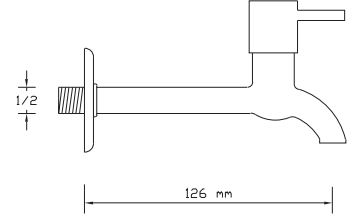

Kısa Musluk (Rozet Dahil)

472

Koli içindeki
adedi

Fiyatı

50

234 TL