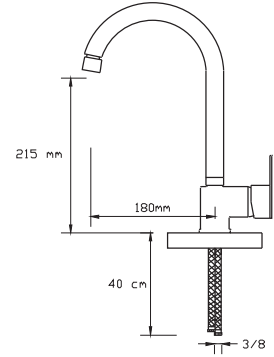

Mix Lavabo Bataryası

(Oynar başlıklı perlatör. Döküm Gövde)

1024

Koli içindeki adedi	Fiyatı
8	1.025 TL