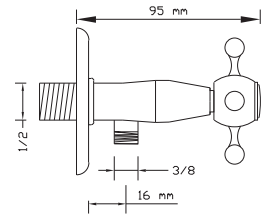

Çamaşır Makine Musluğu
(Antik Sarı) Aç-Kapa Salmastra

2312

Koli içindeki adedi	Fiyatı
10	680 TL

Taharet Musluğu
(Antik Sarı) Aç-Kapa Salmastra

2313

Koli içindeki adedi	Fiyatı
10	660 TL

Osmanlı Musluğu
(Sarı) Aç-Kapa Salmastra