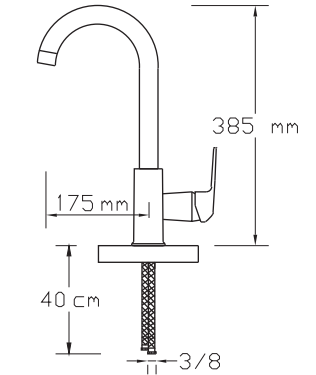

8	1.350 TL
---	----------

NANO
TECHNOLOGY

Mix Eviye Bataryası (Krom - Rose Altın) (Döküm Gövde)

3003 SR

Koli içindeki adedi	Fiyatı
------------------------	--------

8	1.300 TL
---	----------

NANO
TECHNOLOGY