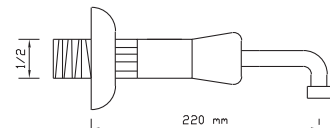

Eviye Bataryası

Koli içindeki adedi	Kodu	Fiyatı
12	253	850 TL
(Aç-Kapa)	343	870 TL

Lavabo Bataryası

Koli içindeki adedi	Kodu	Fiyatı
12	254	850 TL
(Aç-Kapa)	344	870 TL

Sabit Batarya

Koli içindeki adedi	Kodu	Fiyatı
12	255	870 TL