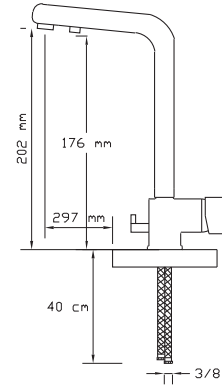

Su Arıtma Cihazı Bağlantılı Mix Eviye Batarya (Üç girişli ve çift çıkışlıdır.)

2423

Koli içindeki adedi	Fiyatı
1	2.250 TL