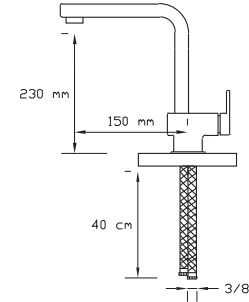

**Mix Banyo
Bataryası**

061

Koli içindeki
adedi

Fiyatı

8

1.600 TL

**Mix Yüksek Lavabo
Bataryası**

062

Koli içindeki
adedi

Fiyatı

12

1.500 TL

**Mix Eviye
Bataryası**

063

Koli içindeki
adedi

Fiyatı

8

1.600 TL

**Mix Lavabo
Bataryası**

064

Koli içindeki
adedi

Fiyatı

8

1.600 TL

**Mix Eviye
Bataryası**

151

Koli içindeki
adedi

Fiyatı

8

1.600 TL