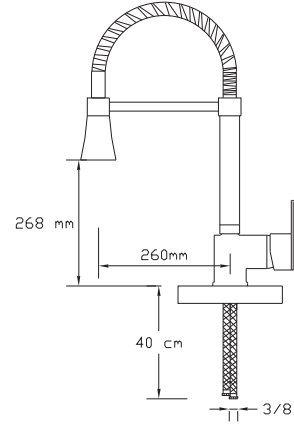

2419 R

Koli içindeki adedi	Fiyatı
6	2.500 TL

(Döküm Gövde)

NANO
TECHNOLOGY

Tekli Endüstriyel Eviye Bataryası (Döküm Gövde)

2421

Koli içindeki adedi	Fiyatı
1	2.250 TL

Çiftli Endüstriyel Eviye Bataryası (Döküm Gövde)