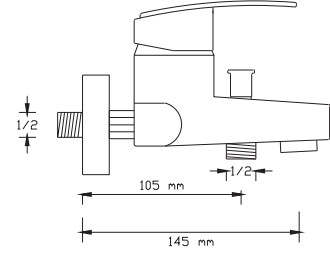

Koli içindeki adedi	Fiyatı
8	1.175 TL

**Mix Yüksek Lavabo
Bataryası (Pb 0.2)**
1032