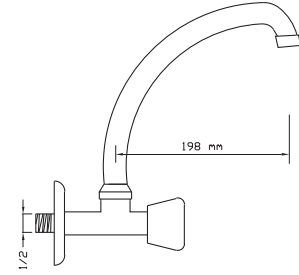

Tekli Musluk Duvardan Kuğu

Koli içindeki adedi	Kodu	Fiyatı
20	1460	320 TL
(Aç-Kapa)	2439	330 TL