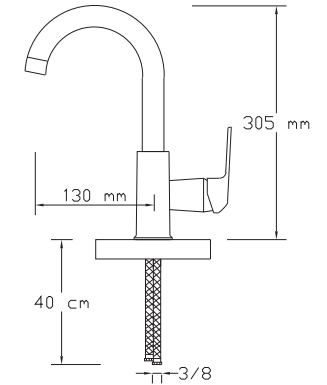

Mix Lavabo Bataryası (Krom - Rose Altın) (Döküm Gövde)

3004 SR

Koli içindeki adedi	Fiyatı

8	1.300 TL

NANO
TECHNOLOGY