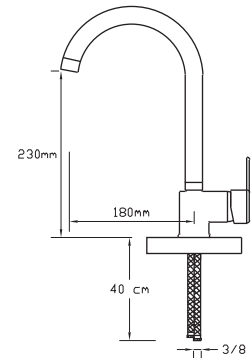

Mix Lavabo Bataryası (Döküm Gövde)

1047

Koli içindeki
adedi

Fiyatı

8

925 TL