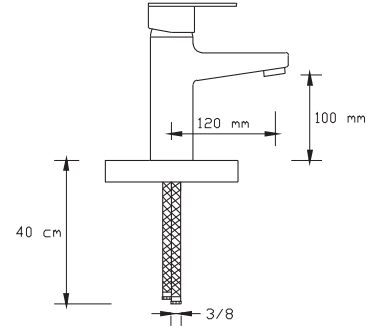

Mix Yüksek Lavabo Bataryası (Mat Beyaz - Altın)

1022 VWG

Koli içindeki adedi	Fiyatı
8	1.500 TL

**NA
NO**
TECHNOLOGY