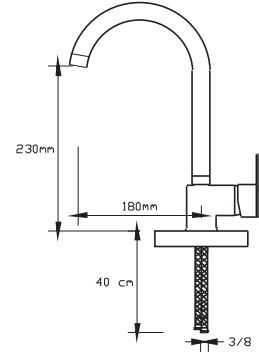

Mix Eviye Bataryası (Altın)

1023 VG

Koli içindeki adedi	Fiyatı

8	1.775 TL

(Döküm Gövde)

NANO
TECHNOLOGY