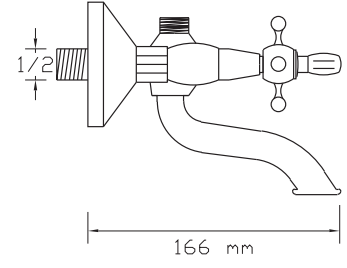

**Lavabo Bataryası
(Antik Sarı) Aç-Kapa Salmastra**

2302

Koli içindeki adedi	Fiyatı

1	2.750 TL