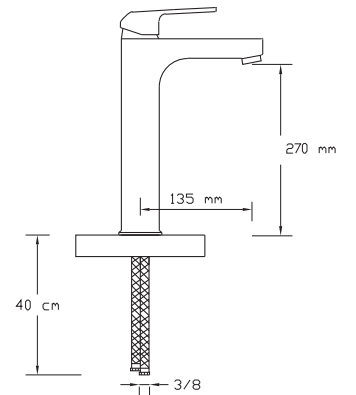

Mix Çanak Lavabo Bataryası (Mat Siyah) (Döküm Gövde)

3005 B

Koli içindeki adedi	Fiyatı

8	2.100 TL

NANO
TECHNOLOGY