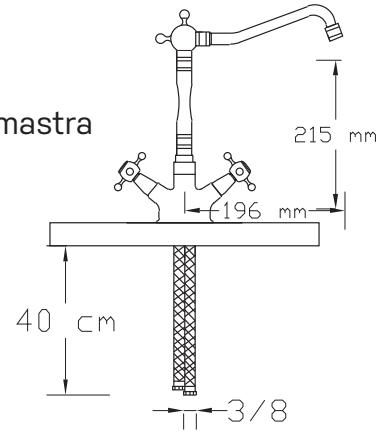

1	2.750 TL
---	----------

**Tek Gövde Eviye Bataryası
Lüks Boru (Antik Sarı) Manuel Salmastra**

2303

Koli içindeki adedi	Fiyatı
------------------------	--------

1	2.900 TL
---	----------

**Tek Gövde Eviye Bataryası
(Antik Sarı) Manuel Salmastra**