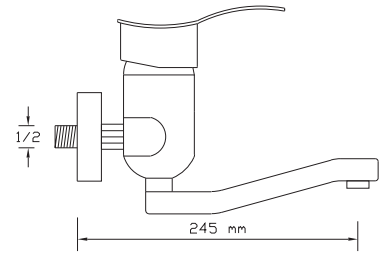

**Mix Aplike Eviye
Bataryası**

1009

Koli içindeki
adedi

12

Fiyatı

1.150 TL