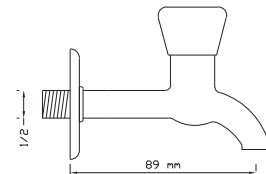

Koli içindeki adedi	Kodu	Fiyatı
50	299	195 TL
(Aç-Kapa)	389	205 TL

Kısa Musluk (Rozet Dahil)

Koli içindeki adedi	Kodu	Fiyatı
50	300	194 TL
(Aç-Kapa)	390	204 TL

Çamaşır Makine Musluğu (Rozet Dahil)

Koli içindeki adedi	Kodu	Fiyatı
50	301	195 TL
(Aç-Kapa)	391	205 TL