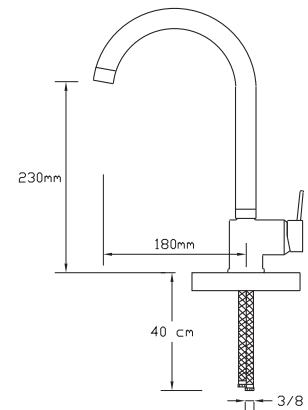

Mix Eviye Bataryası (Döküm Gövde)

046

Koli içindeki adedi	Fiyatı
8	925 TL