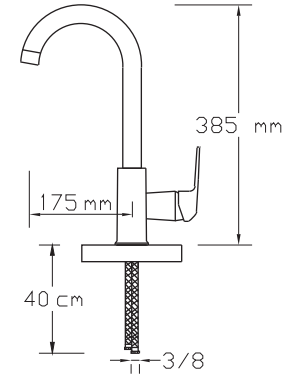

Koli içindeki adedi	Fiyatı
8	1.300 TL

NANO
TECHNOLOGY

Mix Eviye Bataryası (Krom - Mat Siyah) (Döküm Gövde)

3003 SB

Koli içindeki adedi	Fiyatı
8	1.250 TL

NANO
TECHNOLOGY

Mix Lavabo Bataryası (Krom - Mat Siyah) (Döküm Gövde)