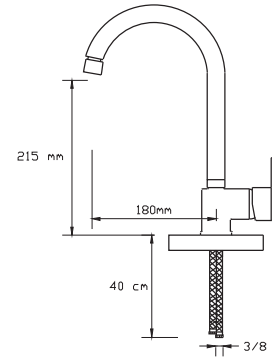

Mix Eviye Bataryası (Mat Siyah) (Oynar başlıklı perlatör)

1023 VB

Koli içindeki adedi	Fiyatı
8	1.375 TL

(Döküm Gövde)

NANO
TECHNOLOGY