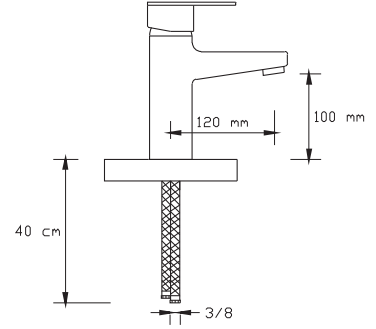

Mix Yüksek Lavabo Bataryası (Altın)

1022 VG

Koli içindeki adedi	Fiyatı

8	1.800 TL

NANO
TECHNOLOGY