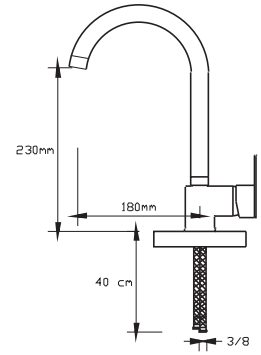

**Mix Eviye Bataryası
(Mat Siyah - Rose Altın)**

1023 VBR

Koli içindeki adedi	Fiyatı
8	1.475 TL

(Döküm Gövde)

NANO
TECHNOLOGY