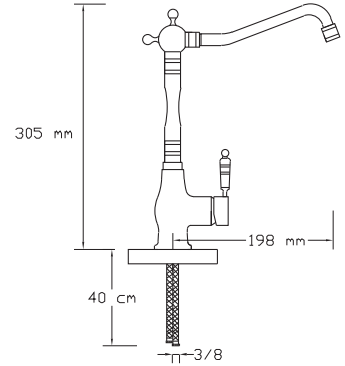

2	3.500 TL
---	----------

Mix Eviye Bataryası (Rose Altın)

2003

Koli içindeki adedi	Fiyatı
------------------------	--------

2	4.000 TL
---	----------

Mix Eviye Bataryası (Altın)

2004

Koli içindeki adedi	Fiyatı
------------------------	--------