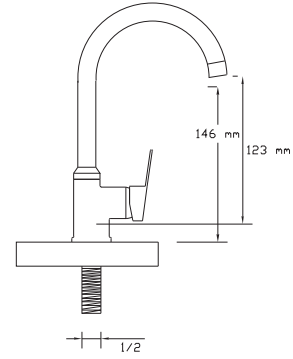

Fiyatı

20

500 TL

Uzun Musluk (Rozet Dahil)

471

Koli içindeki
adedi

Fiyatı

50