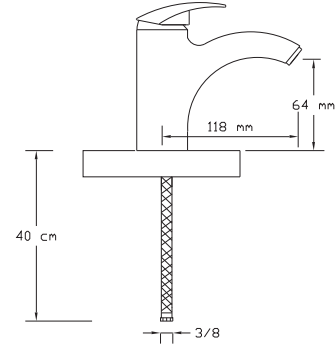

Mix Lavabo
Bataryası (Tek Su Girişli)

029

Koli içindeki adedi	Fiyatı
12	775 TL