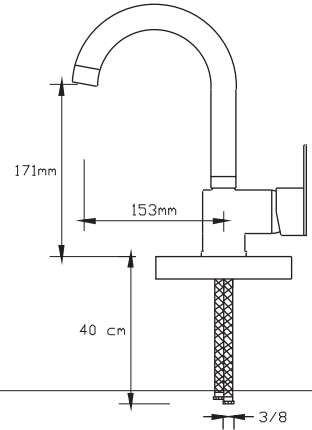

Koli içindeki adedi	Fiyatı
8	1.825 TL

(Döküm Gövde)

NANO
TECHNOLOGY

Mix Banyo Bataryası (Antik Sarı)

1021 VA

Koli içindeki adedi	Fiyatı
------------------------	--------

8	1.900 TL
---	----------

NANO
TECHNOLOGY