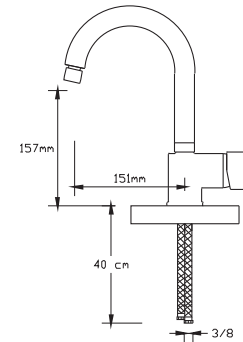

8	1.025 TL
---	----------

Mix Lavabo Bataryası (Oynar başlıklı perlatör. Döküm Gövde)

164-P

Koli içindeki adedi	Fiyatı
---------------------	--------

8	1.025 TL
---	----------

Mix Eviye Bataryası (Döküm Gövde)