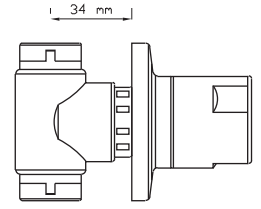

Ankastre Stop Valf (Rose Altın)

Kod	Model	Koli içindeki adedi	Fiyatı
511 R	1/2	10	690 TL