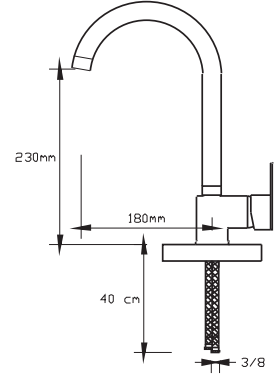

1022 VWR

Koli içindeki adedi	Fiyatı
8	1.500 TL

Mix Eviye Bataryası (Mat Beyaz - Rose Altın)

1023 VWR

Koli içindeki adedi	Fiyatı
8	1.475 TL

(Döküm Gövde)

Mix Lavabo Bataryası (Mat Beyaz - Rose Altın)

1024 VWR