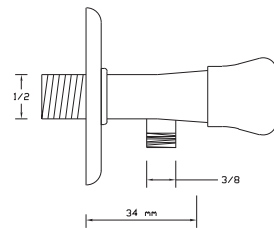

Taharet Musluğu Alfa
(Rozet Dahil)

Koli içindeki
adedi

Kodu

Fiyatı

75

502

180 TL

(Aç-Kapa)

515

190 TL