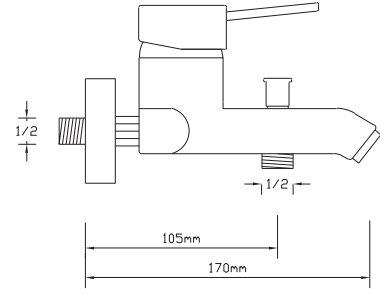

Mix Banyo Bataryası

041

Koli içindeki adedi	Fiyatı
8	1.050 TL