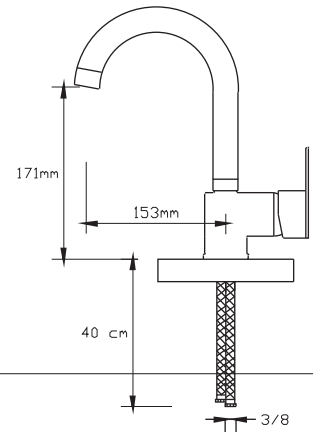

(Döküm Gövde)

NANO
TECHNOLOGY

Mix Banyo Bataryası (Mat Beyaz)

1021 WW

Koli içindeki adedi	Fiyatı
---------------------	--------

8	1.500 TL
---	----------

NANO
TECHNOLOGY

Mix Yüksek Lavabo Bataryası (Mat Beyaz)