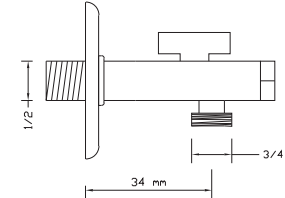

510

Koli içindeki adedi	Fiyatı
100	75 TL

Küresel Kumlama Çamaşır Makine Musluęu

509-Ç

Koli içindeki adedi	Fiyatı
100	95TL

Çiftli Taharet Musluęu

509-ÇT

Koli içindeki adedi	Fiyatı
50	310 TL