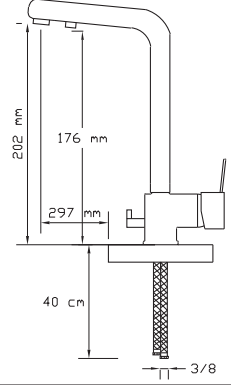

NANO
TECHNOLOGY

**Su Arıtma Cihazı Bağlantılı
Mix Eviye Batarya (Antik Sarı)**
(Üç girişli ve çift çıkışlıdır.)

2423 A

Koli içindeki adedi	Fiyatı
1	3.000 TL

NANO
TECHNOLOGY

**Su Arıtma Cihazı Bağlantılı
Mix Eviye Batarya (Altın)**
(Üç girişli ve çift çıkışlıdır.)