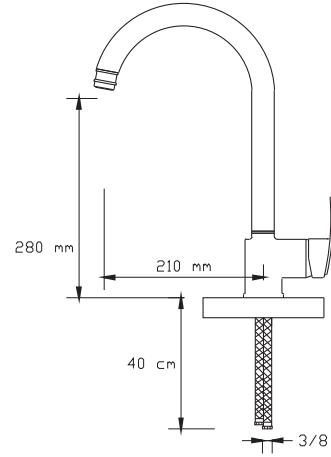

Mix Spiralli Eviye Bataryası
(Döküm Gövde)

2419

Koli içindeki adedi	Fiyatı
6	1.750 TL