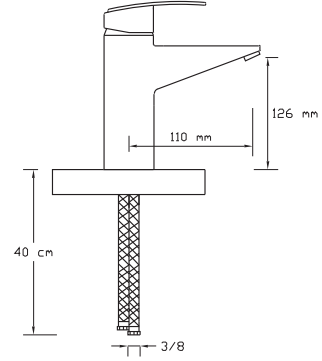

Koli içindeki adedi	Fiyatı
12	1.100 TL

**Mix Eviye Bataryası
(Döküm Gövde)**

1823

Koli içindeki adedi	Fiyatı
8	1.000 TL

**Mix Eviye Bataryası
(Döküm Gövde)**

1824

Koli içindeki adedi	Fiyatı
8	1.000 TL

**Mix Lavabo Bataryası
(Döküm Gövde)**