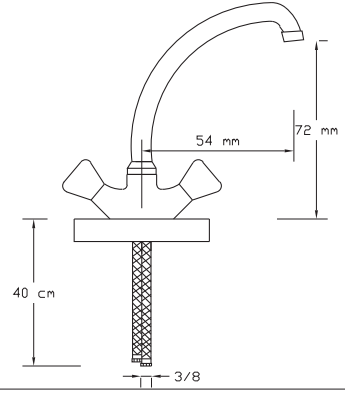

Tek Gövde Kuğu Batarya

Koli içindeki adedi	Kodu	Fiyatı
12	1456	740 TL
(Aç-Kapa)	2436	760 TL