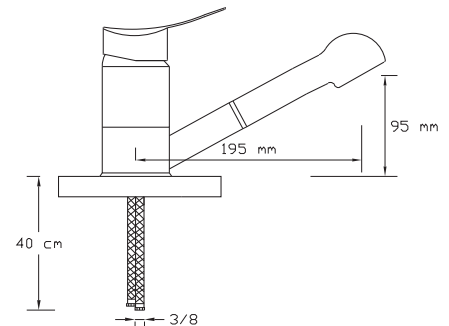

Koli içindeki adedi	Fiyatı
12	950 TL

Mix Lavabo Bataryası

076

Koli içindeki adedi	Fiyatı
12	925 TL

Mix Spiralli Eviye Bataryası

077

Koli içindeki adedi	Fiyatı
8	1.650 TL

Mix Eviye Bataryası (Döküm Gövde)