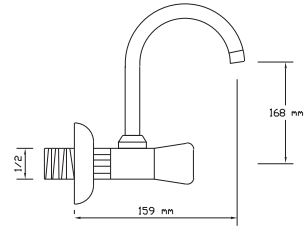

Lavabo Bataryası

Koli içindeki adedi	Kodu	Fiyatı
12	254	850 TL
(Aç-Kapa)	344	870 TL