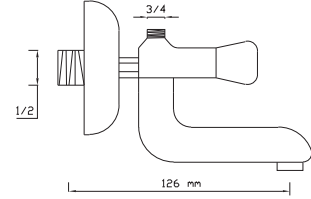

Eviye Bataryası

Koli içindeki adedi	Kodu	Fiyatı
12	283	870 TL
(Aç-Kapa)	373	890 TL