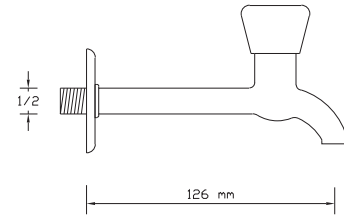

Uzun Musluk (Rozet Dahil)

Koli içindeki adedi	Kodu	Fiyatı
50	269	185 TL
(Aç-Kapa)	359	195 TL

Kısa Musluk (Rozet Dahil)

Koli içindeki adedi	Kodu	Fiyatı
50	270	184 TL
(Aç-Kapa)	360	194 TL

Çamaşır Makine Musluğu (Rozet Dahil)