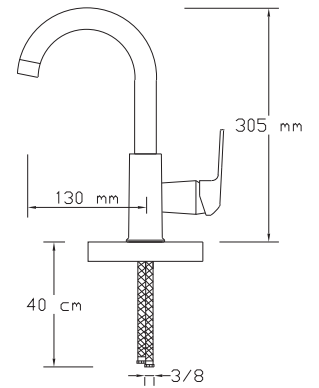

Mix Lavabo Bataryası (Krom - Mat Siyah) (Döküm Gövde)

3004 SB

Koli içindeki adedi	Fiyatı
8	1.250 TL

NANO
TECHNOLOGY