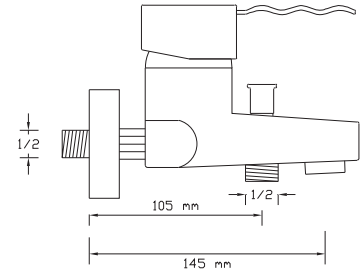

Mix Banyo Bataryası

161

Koli içindeki adedi	Fiyatı

8	1.150 TL