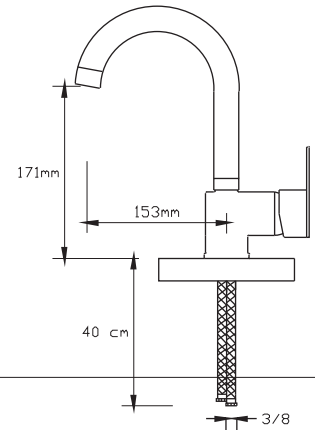

Mix Lavabo Bataryası (Mat Beyaz - Altın)

1024 VWG

Koli içindeki adedi	Fiyatı
8	1.475 TL

(Döküm Gövde)

**NA
NO**
TECHNOLOGY