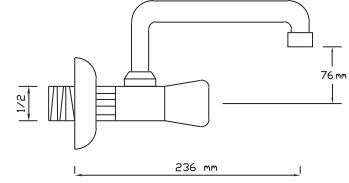

Eviye Bataryası

Koli içindeki adedi	Kodu	Fiyatı
12	1453	890 TL
(Aç-Kapa)	2433	910 TL