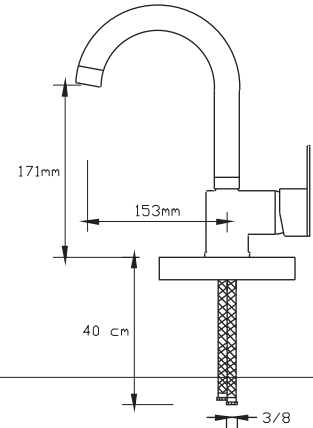

Mix Lavabo Bataryası (Antik Bakır)

1024 VR

Koli içindeki adedi	Fiyatı
8	1.775 TL

(Döküm Gövde)

NANO
TECHNOLOGY