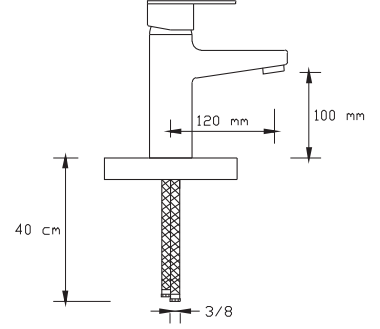

Mix Yüksek Lavabo Bataryası (Antrasit Gri)

1022 AG

Koli içindeki adedi	Fiyatı
8	1.400 TL

NANO
TECHNOLOGY