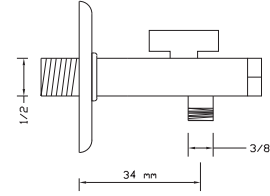

Taharet Musluęu Küresel Filtreli (Uzun Model)

509

Koli içindeki adedi	Fiyatı
100	85 TL

Taharet Musluęu Kumlama

510

Koli içindeki adedi	Fiyatı
100	75 TL