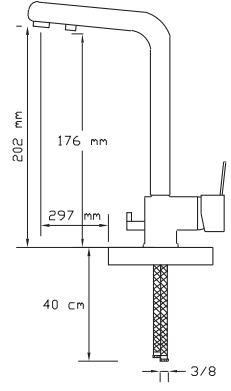

**Su Arıtma Cihazı Bağlantılı
Mix Eviye Batarya (Antrasit Gri)**
(Üç girişli ve çift çıkışlıdır.)

2423 AG

Koli içindeki adedi	Fiyatı
1	2.750 TL

NANO
TECHNOLOGY