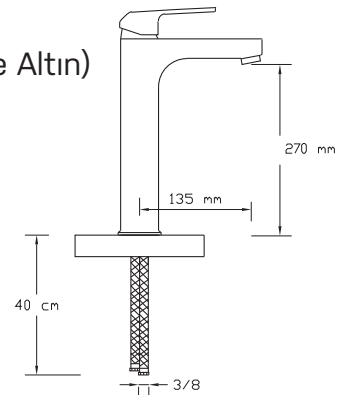

Mix Çanak Lavabo Bataryası (Krom - Rose Altın) (Döküm Gövde)

3005 SR

Koli içindeki adedi	Fiyatı

8	1.950 TL

NANO
TECHNOLOGY