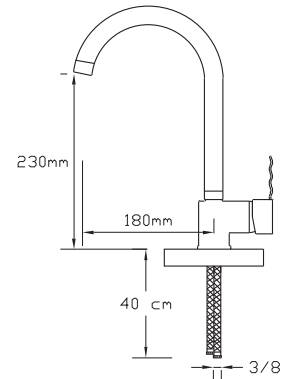

Mix Banyo Bataryası

161

Koli içindeki adedi	Fiyatı

8	1.150 TL

Mix Yüksek Lavabo Bataryası

162

Koli içindeki adedi	Fiyatı

8	1.050 TL

Mix Eviye Bataryası (Oynar başlıklı perlatör. Döküm Gövde)

163-P

Koli içindeki adedi	Fiyatı

8	1.025 TL

Mix Lavabo Bataryası (Oynar başlıklı perlatör. Döküm Gövde)

164-P

Koli içindeki adedi	Fiyatı

8	1.025 TL

Mix Eviye Bataryası (Döküm Gövde)

163

Koli içindeki adedi	Fiyatı

8	1.000 TL