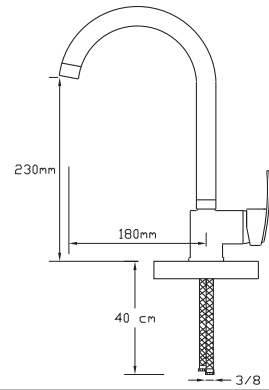

Koli içindeki adedi	Fiyatı
12	1.100 TL

**Mix Eviye Bataryası
(Döküm Gövde)**

1823

Koli içindeki adedi	Fiyatı
8	1.000 TL

**Mix Eviye Bataryası
(Döküm Gövde)**

1824

Koli içindeki adedi	Fiyatı
8	1.000 TL

**Mix Lavabo Bataryası
(Döküm Gövde)**