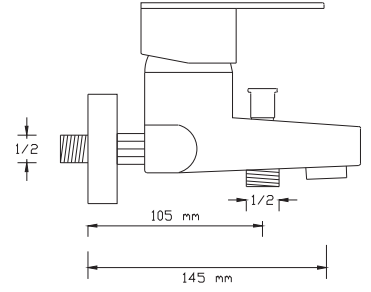

(Döküm Gövde)

NANO
TECHNOLOGY

Mix Banyo Bataryası (Mat Beyaz)

1021 WW

Koli içindeki adedi	Fiyatı
---------------------	--------

8	1.500 TL
---	----------

NANO
TECHNOLOGY

Mix Yüksek Lavabo Bataryası (Mat Beyaz)