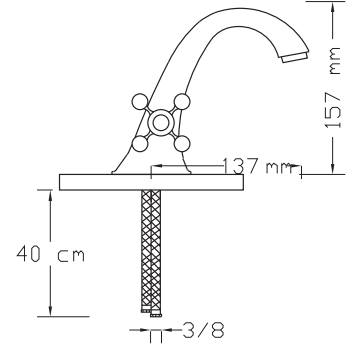

2303

Koli içindeki adedi	Fiyatı

1	2.900 TL