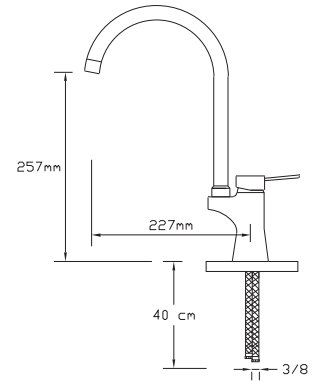

Koli içindeki adedi	Fiyatı
12	800 TL

Mix Yüksek Lavabo Bataryası

043

Koli içindeki adedi	Fiyatı
12	950 TL

Mix Eviye Bataryası (Döküm Gövde)

044

Koli içindeki adedi	Fiyatı
8	1.050 TL

Mix Eviye Bataryası (Döküm Gövde)