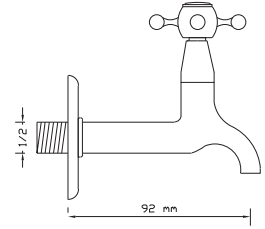

Koli içindeki adedi	Fiyatı
1	2.550 TL

Uzun Musluk
(Antik Sarı) Aç-Kapa Salmastra

2310

Koli içindeki adedi	Fiyatı
10	680 TL

Kısa Musluk
(Antik Sarı) Aç-Kapa Salmastra

2311

Koli içindeki adedi	Fiyatı
10	670 TL