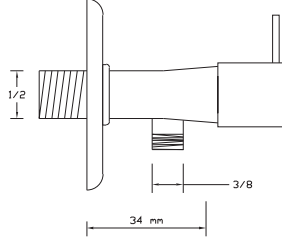

Taharet Musluğu Smart (Aç-Kapa)
(Rozet Dahil)

518

Koli içindeki
adedi

Fiyatı

75

155 TL