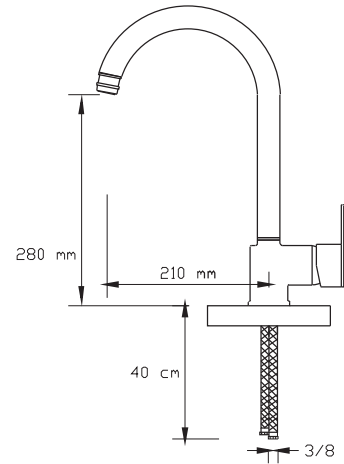

Mix Spiralli Eviye Bataryası (Antik Bakır)

2419 R

Koli içindeki adedi	Fiyatı
6	2.500 TL

(Döküm Gövde)

NANO
TECHNOLOGY