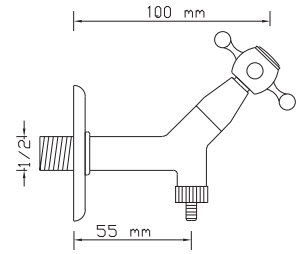

Taharet Musluğu
(Antik Sarı) Aç-Kapa Salmastra

2313

Koli içindeki adedi	Fiyatı
10	660 TL