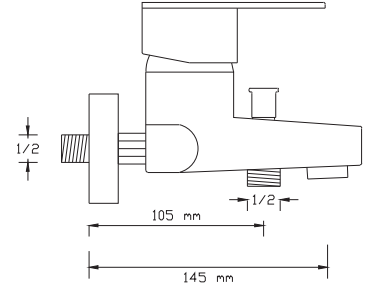

(Döküm Gövde)

NANO
TECHNOLOGY

Mix Banyo Bataryası (Mat Beyaz - Altın)

1021 VWG

Koli içindeki adedi	Fiyatı
8	1.600 TL

**NA
NO**
TECHNOLOGY

Mix Yüksek Lavabo Bataryası (Mat Beyaz - Altın)

1022 VWG