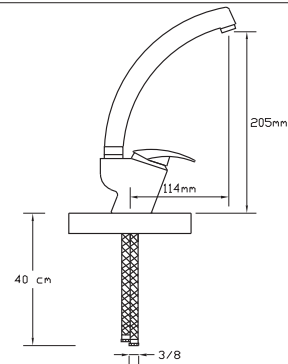

Mix Eviye Bataryası (Lüks Kalın Borulu)

027

Koli içindeki adedi	Fiyatı
12	700 TL

(Döküm Gövde)

Mix Lavabo Bataryası (Lüks Kalın Borulu)

028

Koli içindeki adedi	Fiyatı
12	700 TL

(Döküm Gövde)