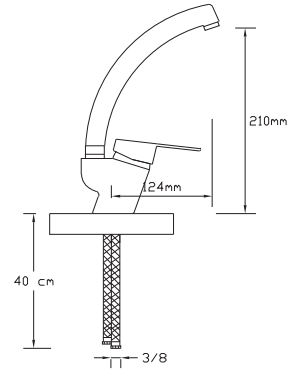

Mix Banyo Bataryası

1071

Koli içindeki
adedi

Fiyatı

8

1.150 TL

Mix Eviye Bataryası (Döküm Gövde)

1078

Koli içindeki
adedi

Fiyatı

12

725 TL

Mix Lavabo Bataryası (Döküm Gövde)

1079

Koli içindeki
adedi

Fiyatı

12

725 TL