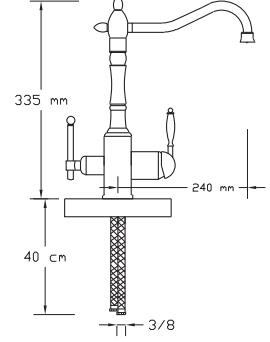

2501

Koli içindeki adedi	Fiyatı
1	6.000 TL

**Su Arıtma Cihazı Bağlantılı
Mix Eviye Bataryası (Antik Siyah)**
(Üç girişli ve çift çıkışlıdır.)

2502

Koli içindeki adedi	Fiyatı
1	6.500 TL

**Su Arıtma Cihazı Bağlantılı
Mix Eviye Bataryası (Rose Altın)**
(Üç girişli ve çift çıkışlıdır.)