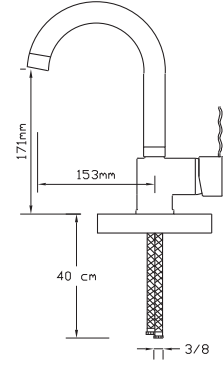

163

Koli içindeki adedi	Fiyatı
---------------------	--------

8	1.000 TL
---	----------

Mix Lavabo Bataryası
(Döküm Gövde)

164

Koli içindeki Fiyatı
adedi

8 1.000 TL

Mix Spiralli Eviye Bataryası
(Döküm Gövde)