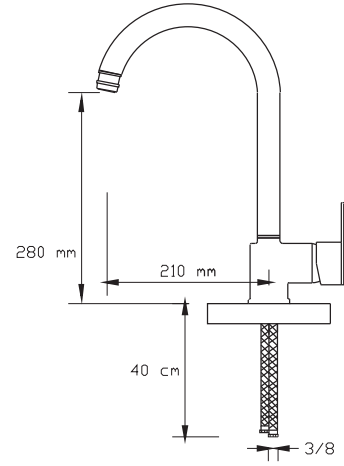

(Döküm Gövde)

NANO
TECHNOLOGY

Mix Spiralli Eviye Bataryası (Antik Sarı)

2419 A

Koli içindeki adedi	Fiyatı
6	2.500 TL

(Döküm Gövde)

NANO
TECHNOLOGY

Mix Spiralli Eviye Bataryası (Antik Bakır)