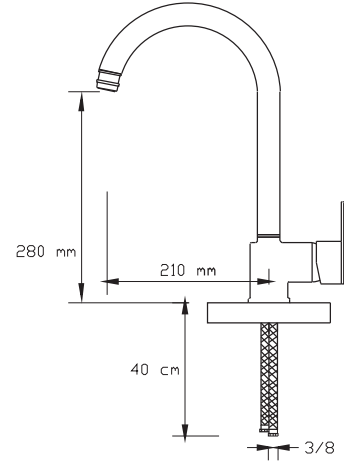

Mix Spiralli Eviye Bataryası (Mat Beyaz)

2419 VW

Koli içindeki adedi	Fiyatı
6	2.100 TL

(Döküm Gövde)

NANO
TECHNOLOGY