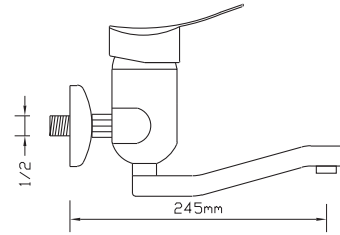

Mix Duş Bataryası

080

Koli içindeki adedi	Fiyatı
------------------------	--------

12	1.000 TL
----	----------

Mix Aplike Eviye Bataryası

081

Koli içindeki adedi	Fiyatı
------------------------	--------

12	1.100 TL
----	----------