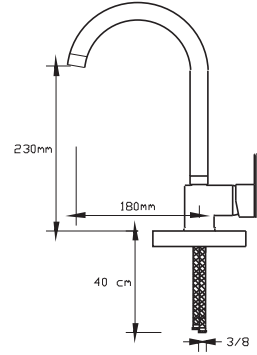

(Döküm Gövde)

NANO
TECHNOLOGY**Mix Lavabo Bataryası
(İnci Siyah)**

1024 VSP

Koli içindeki
adedi

Fiyatı

8

1.775 TL

(Döküm Gövde)