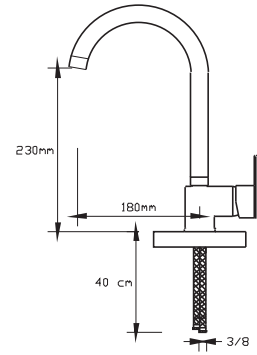

Koli içindeki adedi	Fiyatı
8	1.500 TL

**NA
NO**
TECHNOLOGY

Mix Eviye Bataryası (Mat Beyaz - Altın)

1023 VWG

Koli içindeki adedi	Fiyatı
8	1.475 TL

(Döküm Gövde)

**NA
NO**
TECHNOLOGY

Mix Lavabo Bataryası (Mat Beyaz - Altın)