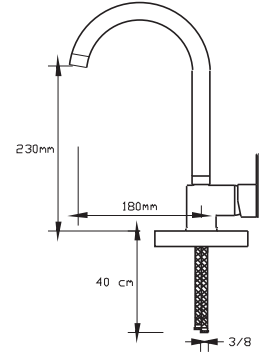

8	1.775 TL
---	----------

(Döküm Gövde)

NANO
TECHNOLOGY

Mix Lavabo Bataryası (Antik Sarı)

1024 VA

Koli içindeki adedi	Fiyatı
------------------------	--------

8	1.775 TL
---	----------

(Döküm Gövde)