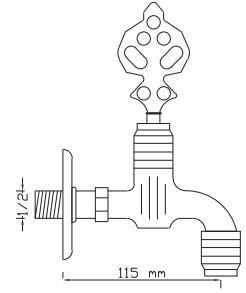

2316

Koli içindeki adedi	Fiyatı
10	690 TL

Osmanlı Musluğu
(Antik Sarı) Aç-Kapa Salmastra

2317

Koli içindeki adedi	Fiyatı
10	720 TL

Osmanlı Musluğu
(Antik Siyah) Aç-Kapa Salmastra

2318

Koli içindeki adedi	Fiyatı
10	720 TL