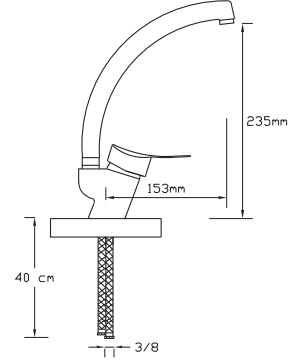

Mix Eviye Bataryası (Döküm Gövde)

078

Koli içindeki adedi	Fiyatı

12	800 TL