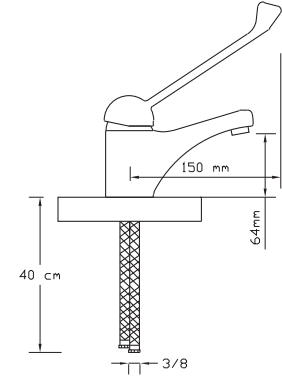

604

Koli içindeki adedi	Fiyatı
12	600 TL

**Mix Lavabo Bataryası
(Döküm Gövde)**

605

Koli içindeki adedi	Fiyatı
12	600 TL

Mix Lavabo
Bataryası

191

Koli içindeki adedi	Fiyatı
12	1.000 TL