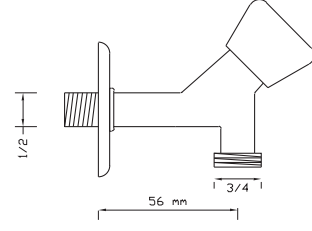

Koli içindeki adedi	Kodu	Fiyatı
50	299	195 TL
(Aç-Kapa)	389	205 TL

Kısa Musluk (Rozet Dahil)

Koli içindeki adedi	Kodu	Fiyatı
50	300	194 TL
(Aç-Kapa)	390	204 TL

Çamaşır Makine Musluğu (Rozet Dahil)

Koli içindeki adedi	Kodu	Fiyatı
50	301	195 TL
(Aç-Kapa)	391	205 TL