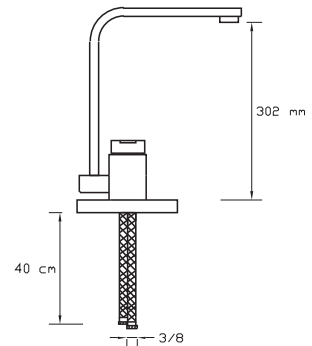

**Mix Eviye
Bataryası**

151

Koli içindeki
adedi

Fiyatı

8

1.600 TL