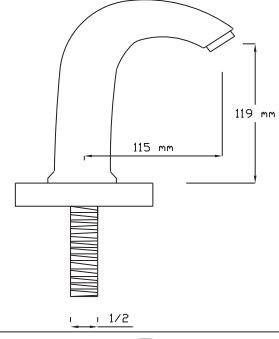

Koli içindeki adedi	Fiyatı
1	3.900 TL

Koli içindeki adedi	Fiyatı
1	4.250 TL