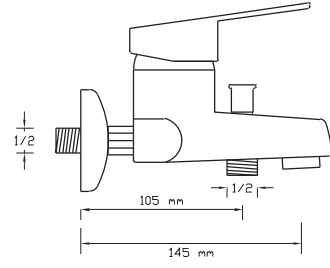

Mix Eviye Bataryası (Döküm Gövde)

1078

Koli içindeki
adedi

Fiyatı

12

725 TL

Mix Lavabo Bataryası (Döküm Gövde)

1079