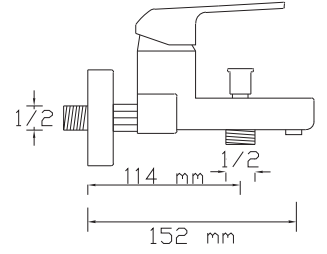

**Mix Yüksek Lavabo
Bataryası**

3002

Koli içindeki
adedi

Fiyatı

8

1.150 TL