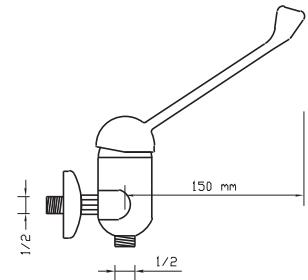

Koli içindeki adedi	Fiyatı
8	1.150 TL

**Mix Uzun Musluk
(Rozet Dahil)**

141

Koli içindeki
adedi

Fiyatı

20

290 TL

**Mix Tekli Musluk
Alttan Kuğu**