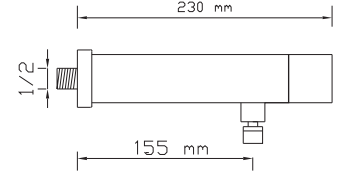

Koli içindeki adedi	Fiyatı
1	4.650 TL

Fotoselli Duvardan Lavabo Bataryası (Tek Su Girişli)

066

Koli içindeki
adedi

Fiyatı

1

3.800 TL

Fotoselli Sıva Altı Pisuar Musluğu