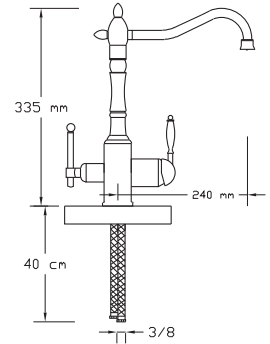

2503

Koli içindeki adedi	Fiyatı
1	7.000 TL

**Su Arıtma Cihazı Bağlantılı
Mix Eviye Bataryası (Altın)**
(Üç girişli ve çift çıkışlıdır.)

2504

Koli içindeki adedi	Fiyatı
1	7.000 TL

**Su Arıtma Cihazı Bağlantılı
Mix Eviye Bataryası (Antik Sarı)**
(Üç girişli ve çift çıkışlıdır.)