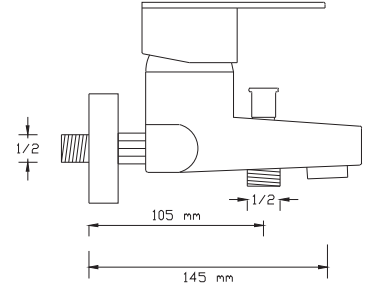

Mix Banyo Bataryası

1021

Koli içindeki adedi	Fiyatı
8	1.150 TL

Mix Yüksek Lavabo Bataryası

1022

Koli içindeki adedi	Fiyatı
8	1.050 TL

Mix Eviye Bataryası

(Oynar başlıklı perlatör. Döküm Gövde)

1023

Koli içindeki adedi	Fiyatı
8	1.025 TL

Mix Lavabo Bataryası

(Oynar başlıklı perlatör. Döküm Gövde)

1024

Koli içindeki adedi	Fiyatı
8	1.025 TL