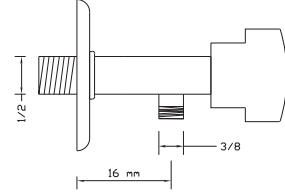

Taharet Musluęu Kromlu

504

Koli içindeki adedi	Fiyatı
100	85 TL

Taharet Musluęu Kromlu

507

Koli içindeki adedi	Fiyatı
100	80 TL

Taharet Musluęu Küresel Filtreli (Uzun Model)

509

Koli içindeki adedi	Fiyatı
100	85 TL

Taharet Musluęu Kumlama

510

Koli içindeki adedi	Fiyatı
100	75 TL

Küresel Kumlama Çamaşır Makine Musluęu

509-Ç

Koli içindeki adedi	Fiyatı
100	95TL

Çiftli Taharet Musluęu

509-ÇT

Koli içindeki adedi	Fiyatı
50	310 TL