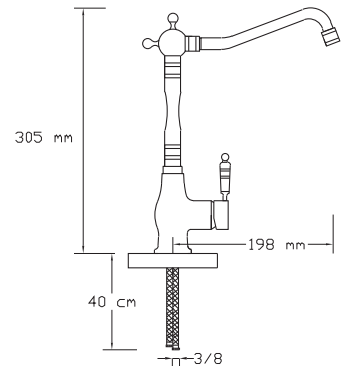

2	4.000 TL
---	----------

Mix Eviye Bataryası (Antik Sarı)

2005

Koli içindeki adedi	Fiyatı
------------------------	--------

2	3.750 TL
---	----------

Mix Eviye Bataryası (Antik Bakır)

2006

Koli içindeki adedi	Fiyatı
------------------------	--------