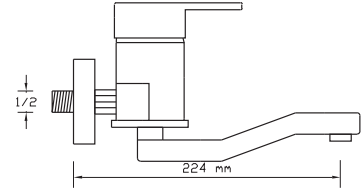

Mix Aplike Eviye Bataryası (Döküm Boru)

154

Koli içindeki adedi	Fiyatı
6	1.700 TL