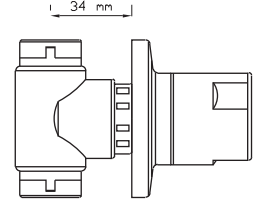

Ankastre Lavabo Bataryası

2403

Koli içindeki adedi	Fiyatı
1	3.500 TL

Ankastre Stop Valf

Kod	Model	Koli içindeki adedi	Fiyatı
511	1/2	36	290 TL

Ankastre Stop Valf (İnci Siyah)

Kod	Model	Koli içindeki adedi	Fiyatı
511 VSP	1/2	10	690 TL