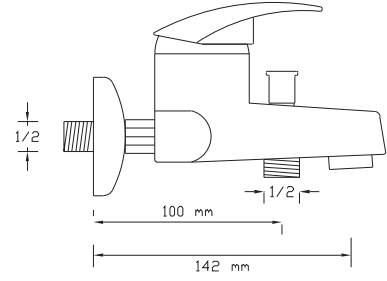

Mix Banyo Bataryası

021

Koli içindeki adedi	Fiyatı
8	950 TL