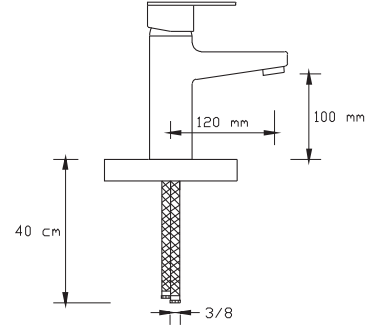

Mix Yüksek Lavabo Bataryası (Rose Altın)

1022 VRG

Koli içindeki adedi	Fiyatı
8	1.850 TL

NANO
TECHNOLOGY