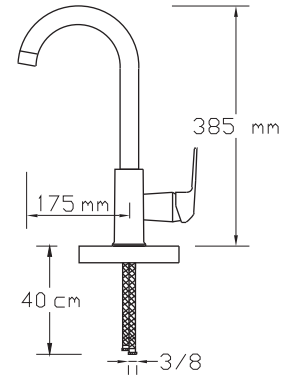

**Mix Lavabo Bataryası
(Döküm Gövde)**

3004

Koli içindeki
adedi

Fiyatı

8

1.100 TL