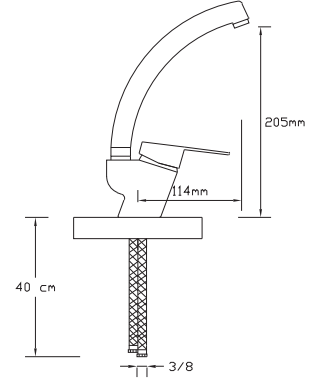

602

Koli içindeki adedi	Fiyatı
12	650 TL

(Döküm Gövde)

**Mix Lavabo Bataryası
(Lüks Kalın Borulu)**

603

Koli içindeki adedi	Fiyatı
12	650 TL

(Döküm Gövde)

**Mix Eviye Bataryası
(Döküm Gövde)**