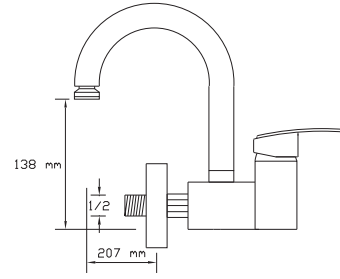

Mix Aplike Eviye Bataryası

1829

Koli içindeki
adedi

Fiyatı

12

1.200 TL