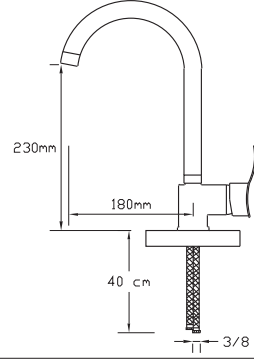

Mix Eviye Bataryası
(Döküm Gövde)

1004

Koli içindeki
adedi

8

Fiyatı

1.000 TL