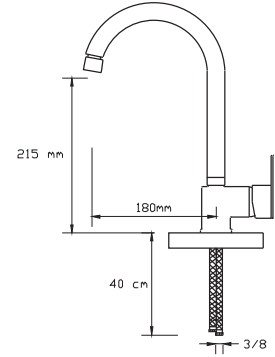

1022 AG

Koli içindeki adedi	Fiyatı
8	1.400 TL

NANO
TECHNOLOGY

Mix Eviye Bataryası (Antrasit Gri) (Oynar başlıklı perlatör)

1023 AG

Koli içindeki adedi	Fiyatı
8	1.375 TL

(Döküm Gövde)

NANO
TECHNOLOGY