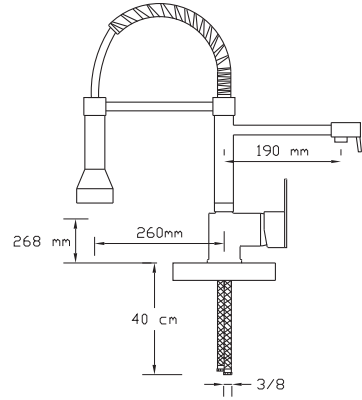

Çiftli Endüstriyel Eviye Bataryası (Döküm Gövde)

2422

Koli içindeki adedi	Fiyatı
1	4.600 TL