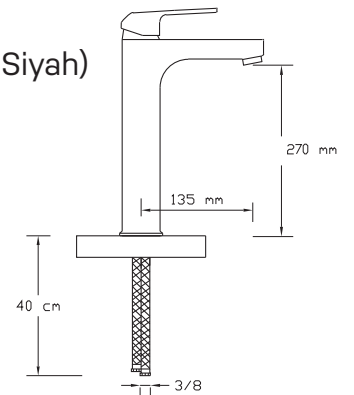

3004 SB

Koli içindeki adedi	Fiyatı
8	1.250 TL

NANO
TECHNOLOGY

Mix Çanak Lavabo Bataryası (Krom - Mat Siyah) (Döküm Gövde)

3005 SB

Koli içindeki adedi	Fiyatı
8	1.900 TL

NANO
TECHNOLOGY

Mix Banyo Bataryası (Krom - Rose Altın)