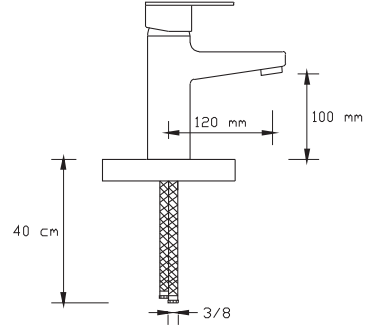

**Mix Yüksek Lavabo
Bataryası (İnci Siyah)**

1022 VSP

Koli içindeki
adedi

Fiyatı

8

1.800 TL

NANO
TECHNOLOGY