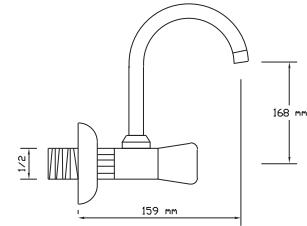

Sabit Batarya

Koli içindeki adedi	Kodu	Fiyatı
12	285	890 TL