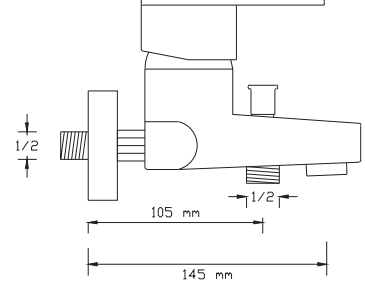

Koli içindeki adedi	Fiyatı
8	1.825 TL

(Döküm Gövde)

NANO
TECHNOLOGY

Mix Banyo Bataryası (Antik Sarı)

1021 VA

Koli içindeki adedi	Fiyatı
------------------------	--------

8	1.900 TL
---	----------

NANO
TECHNOLOGY