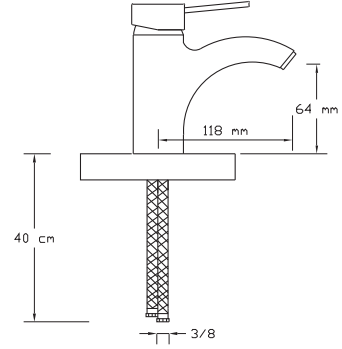

Mix Lavabo Bataryası

042

Koli içindeki adedi	Fiyatı
12	800 TL