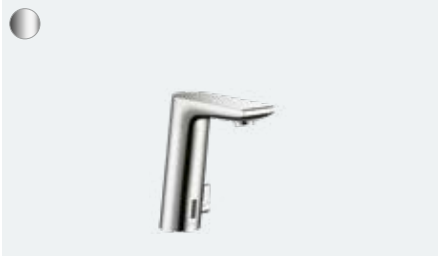

Metris S

Elektronik batarya
ısı ayar kumandalı, pilli
31100, -000

Elektronik batarya
ısı ayar kumandalı, 230 V elektrikli
31102, -000