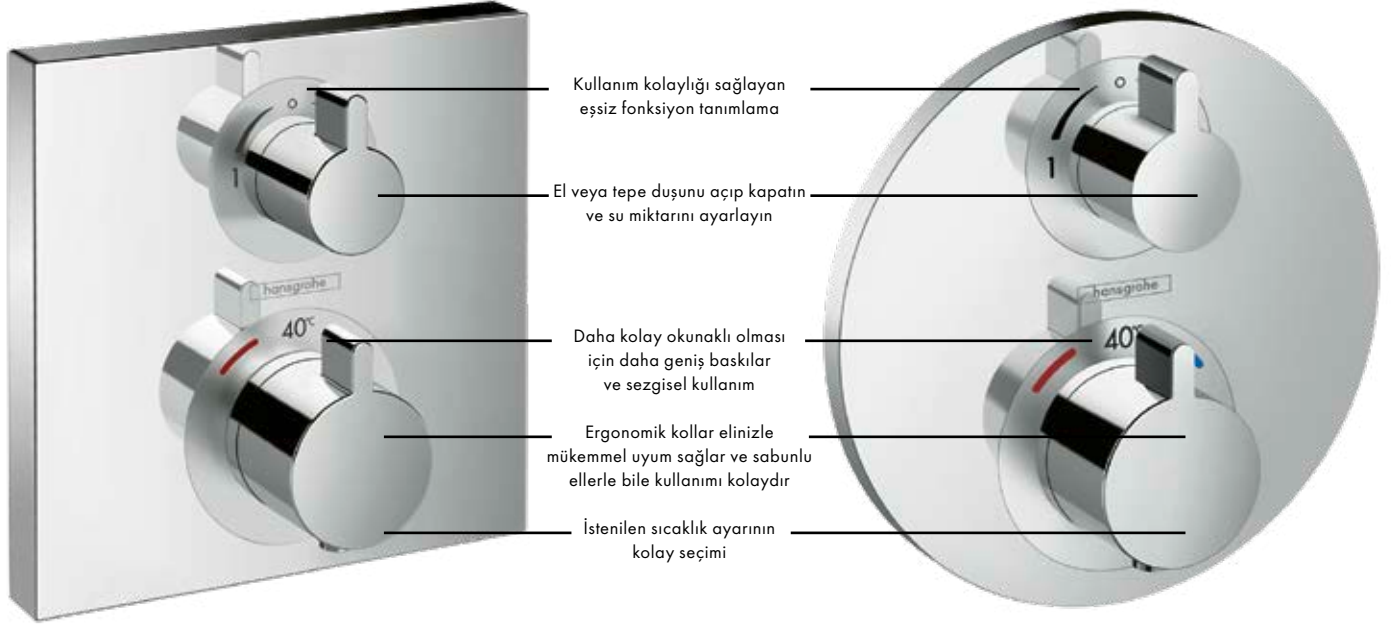

ShowerSelect S
Batarya ankastrer montaj,
2 çıkış için
15748, -000

İç set iBox universal
01800180

iBox universal için montaj yardım kılavuzu
93500000

Yeni tasarım ile kurulan teknoloji

Ecostat

Kolay kullanım: Kolay kullanım sağlayan eşsiz fonksiyon tanımlama.