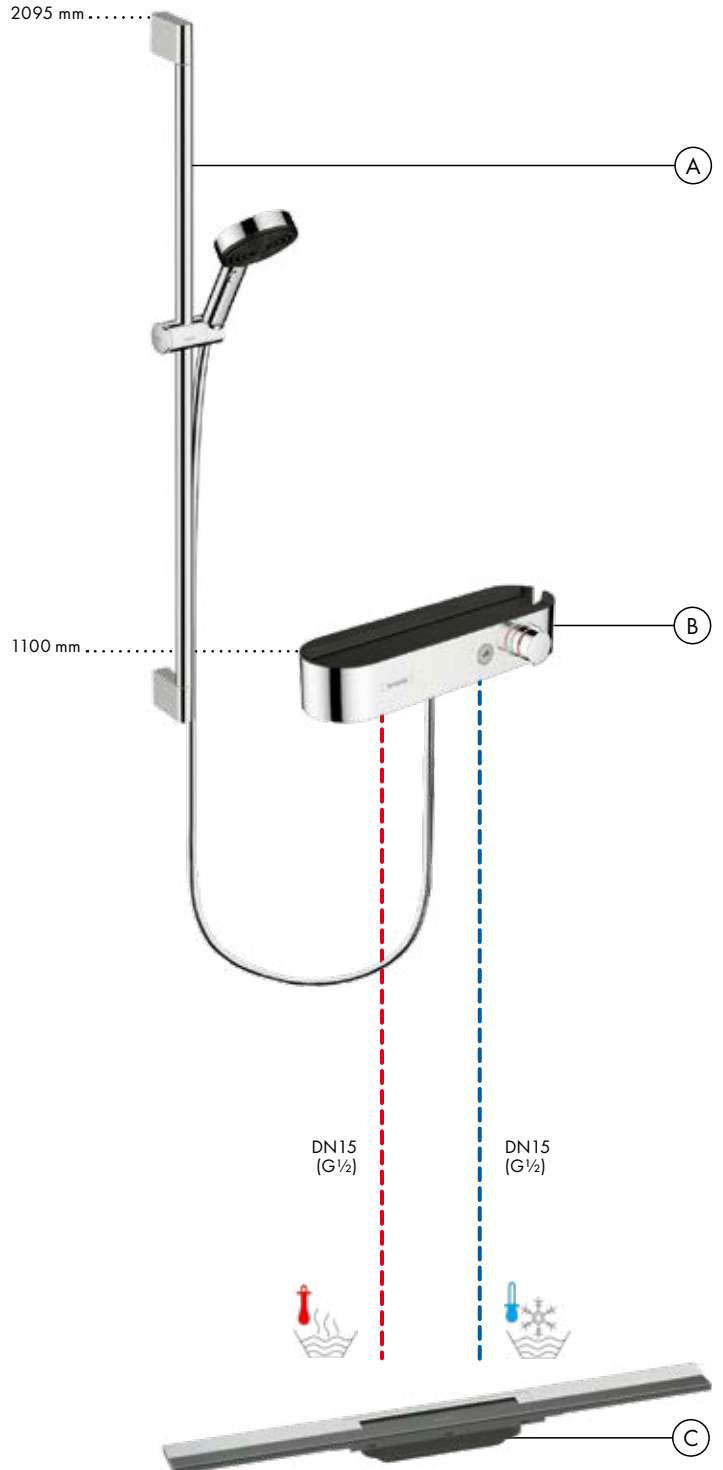

Akım diyagramı

Raindance Select S

El duşu 120 3 jet
26530, -000

Verilen fonksiyonlar •

1 kullanıcı applike enstalasyonu

- (A) Pulsify Select S**
Duş seti 105 3jet Relaxation,
90 cm duş barı ile
24170, -000
- (B) ShowerTablet Select**
Duş termostati 400 applike montaj
24360, -000
- (C) RainDrain Flex**
Duş kanalı 70 cm kesilebilir serbest
kurulum için
56043, -000
İç set linear duş kanalı
için standart kurulum (resmiyok)
01001180