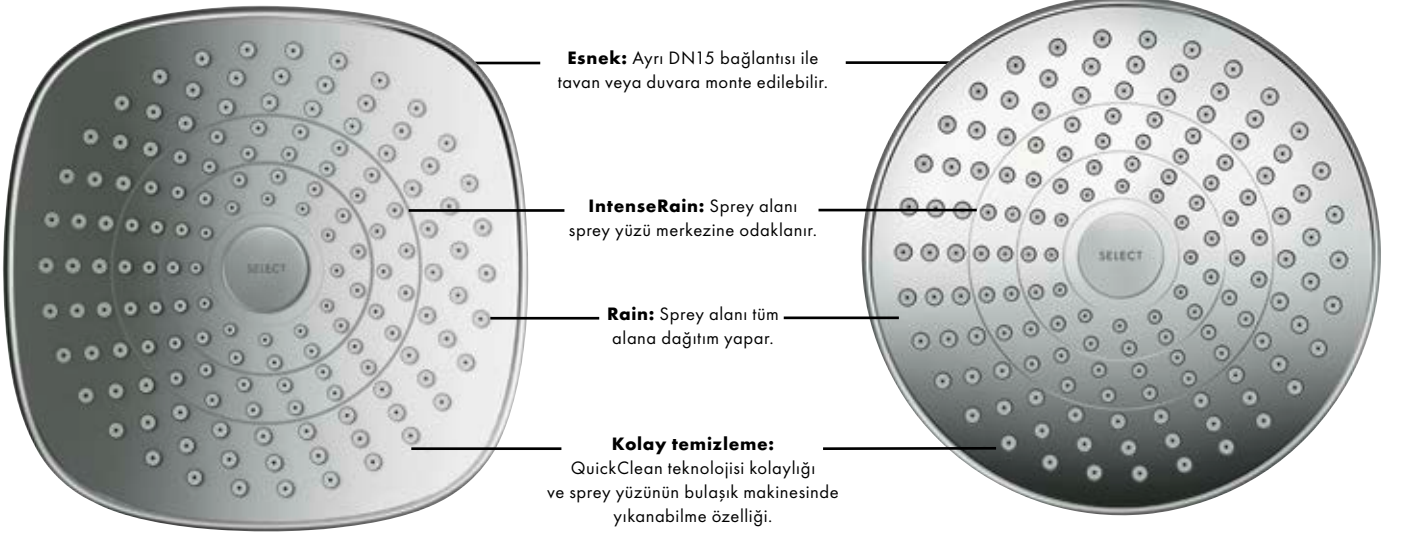

En üst seviyede konfor

Croma Select

Rain: Geniş alandan gelen ve iyi hissettiren yağmur duşu.