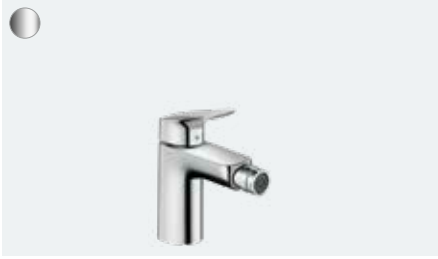

Logis
Tek kollu bide bataryası 100
kumandalı
71200, -000