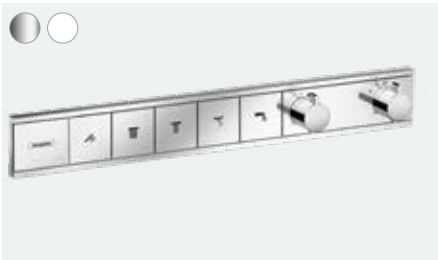

RainSelect

Ankastre Termostat 5 çıkış için
15384, -000, -700

İç set 5 çıkış için (resmi yok)
15313180