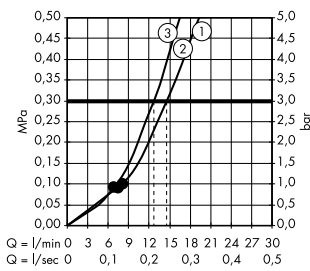

Sıva altı tesisat fayans kenarı:

1. **(A) Metropol**
   Tek kollu banyo bataryası
   ankastre montaj, çubuk volan
   ve karışım güvenliği EN 717'ye göre
   # 32546, -000
   İç set iBox universal (resmi yok)
   # 01800180
2. **(B) sBox**
   Dış set Square
   # 28010, -000
   Küvet kenarı ve set üstü küvet
   için iç set
   # 13560180
3. **(C) Raindance Select E**
   El duşu 120 3 jet
   # 26520, -000
4. **(D) Exafill S**
   Komple set tromplen, gider
   ve taşma seti, standart küvetler için
   # 58113, -000
5. **(E) Küvet kenarı seramik
   için montaj plakası**
   # 28016, -000
6. **(F) Küvet kenarı montaj i
   çin açılı montaj plakası**
   # 28021, -000

Akım diyagramı

Raindance Select E

El duşu 120 3 jet
26520, -000