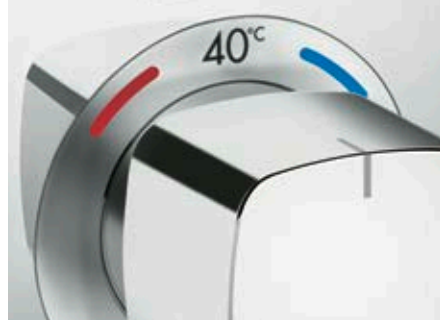

Net: Daha kolay okunaklı olması için daha geniş baskılar ve sezgisel kullanım.