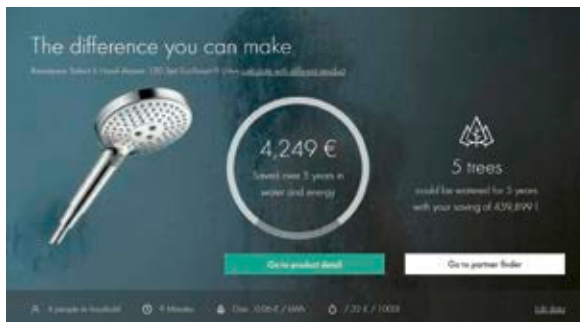

Tasarruf potansiyelini kolayca hesaplayın.

Çevreye duyarlı EcoSmart teknolojimiz ile ne kadar su tasarruf edebileceğinizi, akıllı online aracımız size tek bakışta gösterir. hansgrohe su tasarrufu hesaplayıcısı, hangi ürünler ile paradan tasarruf edip değerli kaynaklarımızı koruyabileceğinizi hemen araştırabildiği için, hem küçük ölçekli ev tüketicileri hem de büyük ölçekli kurumsal tüketiciler için son derece ilgi çekicidir.

hansgrohe.com.tr/servis/su-tasarrufu-hesaplayicisi