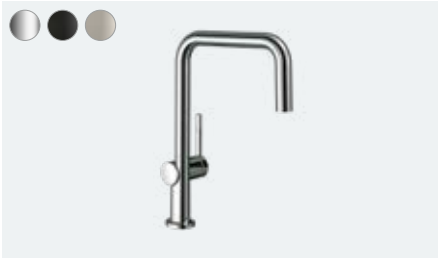

Talis M54

Tek kollu eviye bataryası U 220, 1jet
72806, -000, -670, -800

Tek kollu eviye bataryası U 220, Eco, 1jet
72844, -000, -670

Tek kollu eviye bataryası U 220,
açma-kapama valfi, 1jet (resmi yok)
72807, -000, -670, -800