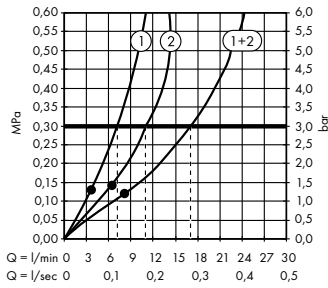

3 kullanıcı ankastre enstalasyon

1. **A Pulsify S**
   Tepe duşu 260 2jet
   duvar bağlantısı ile
   # 24150, -000
   İç set iBox universal (resmi yok)
   # 01800180
2. **B Pulsify Select S**
   Duş seti 105 3jet Relaxation,
   90 cm duş barı ile
   # 24170, -000
   FixFit
   Gönye çıkış Square çek valf ile
   # 26455, -000
3. **C ShowerSelect**
   Valf ankastre montaj, 3 çıkış için
   # 15764, -000
   İç set iBox universal (resmi yok)
   # 01800180
4. **D ShowerSelect**
   Termostat yüksek debi,
   ankastre montaj
   # 15760, -000
   İç set iBox universal (resmi yok)
   # 01800180
5. **E RainDrain Flex**
   Duş kanalı 70 cm kesilebilir
   serbest kurulum için
   # 56043, -000
   İç set linear duş kanalı için
   standart kurulum (resmi yok)
   # 01001180

Akım diyagramı

Pulsify S

Tepe duşu 260 2jet duvar bağlantısı ile
24150, -000