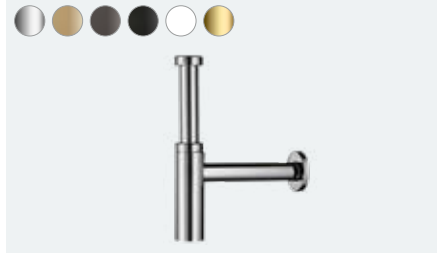

Tasarım sifon Flowstar
52100, -000
Tasarım sifon Flowstar set (resmi yok)
52120, -000

Tasarım sifon Flowstar S
52105, -000, -140, -340, -670, -700, -990

Gider seti bas-aç, lavabo ve bide bataryaları için
50100, -000, -140, -340, -670, -700, -990