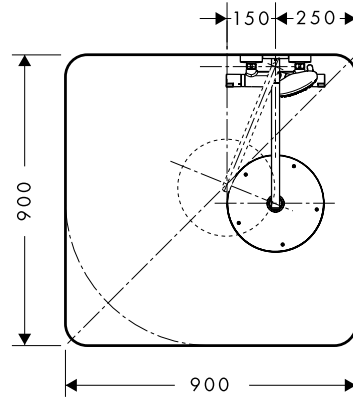

Sıkça, mevcut su bağlantıları duşta merkezi olarak bulunmaz. Döner duş başlığı kolu ile duş başlığı montajdan sonra da duş merkezine yerleştirilebilir.

Duş kolununun duvara montajı

A Pulsify S

Duş kolunu 260 1jet,
ShowerTablet Select 400 ile
24220, -000