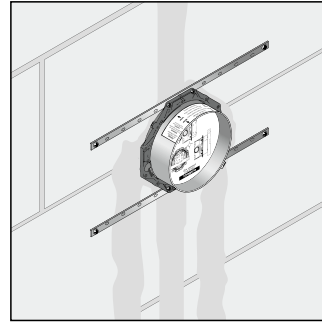

Montaj rayı üzerine uygulama