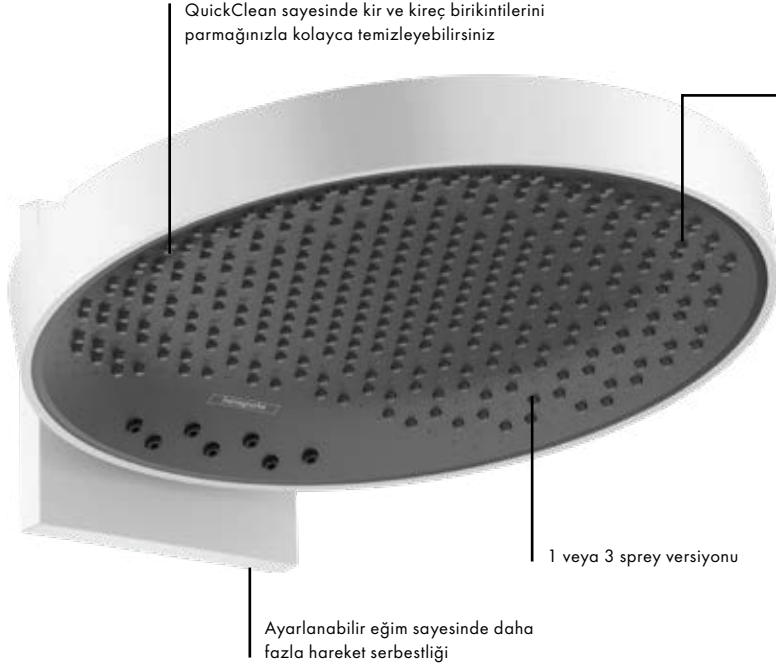

Mikro incelikte duş deneyimi

Rainfinity

PowderRain:
Yumuşakça saran mikro damlalarla eşsiz duş deneyimi

Intense PowderRain:
Uzun saçlarda bile etkili şampuan durulaması için

RainStream:
Canlandırıcı etkili, tazeleyici etkiye sahip ipeksi dokunuş