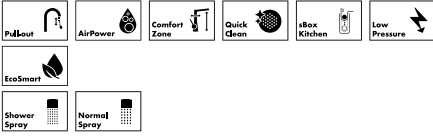

Talis M52

Tek kollu eviye bataryası 170, 1jet
32851, -000

Tek kollu eviye bataryası 170, Eco, 1jet
32857, -000