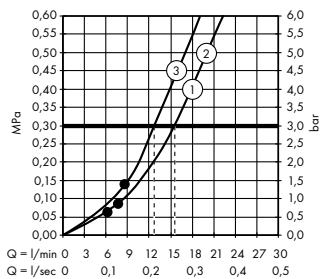

Akım diyagramı

Raindance Select S

El duşu 120 3 jet

26530, -000

Gösterge

- ① RainAir
  ② Rain
  ③ Whirl