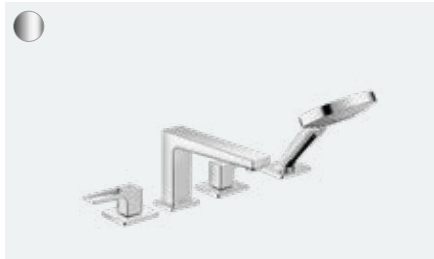

Metropol

4-Delikli
küvet kenarı banyo bataryası Loop volan ile
74552, -000

İç set 4 delikli
küvet kenarı banyo bataryası için (resmi yok)
13444180

4-Delikli
küvet kenarı banyo bataryası Loop volan ile
74553, -000

İç set 4 delikli
küvet kenarı banyo bataryası için (resmi yok)
13444180