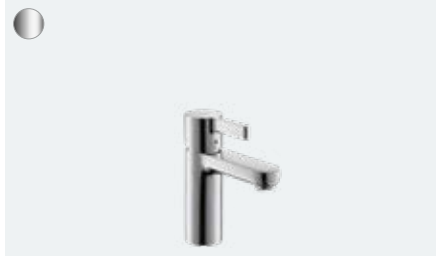

Metris S

Tek kollu Lavabo bataryası 100
kumandalı
31060, -000

Tek kollu Lavabo bataryası
kumandasız
31068, -000

Tek kollu Lavabo bataryası 100
Düşük debi, kumandalı
31063, -000

Tek Kollu Lavabo Bataryası 100 LowFlow
Kumandasız
31015, -000

Tek Kollu Lavabo Bataryası 100 Lowflow
2l/dk. Kumandalı
31016, -000