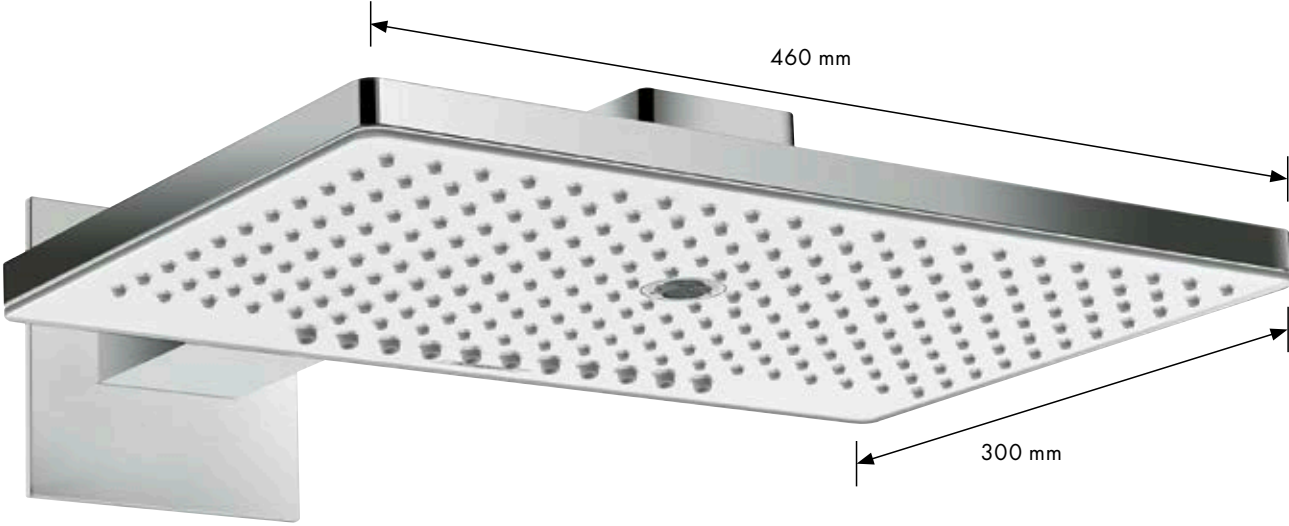

Duşun gökyüzünde yeni bir yıldız

Rainmaker Select

Esnek: Herhangi bir yere özgürce yerleştirilebileceği için tavan tesisatları için de uygundur.

Kolay temizlik: QuickConnect tutucu sayesinde, tepe duşu herhangi biri tarafından ve herhangi bir alet gerektirmeden temizlik amacı ile sökülüp takılabilir.

Özel: Beyaz/Krom veya Siyah/Krom yüzey seçenekleriyle temin edilebilir.

Avantaj ve Faydaları

- Benzersiz: Etkileyici ebatlara sahip spray diskleri
- 580 mm'ye kadar spray genişlikleri geniş duş alanlarını kusursuzca doldurur
- Değişken yüksekliklerdeki duvarlarda iBox universal üzeri montaj ve optimum RainFlow veya RainStream akış sprayi
- 1 veya 3 spray seçenekleri mevcuttur
- Geniş beyaz yüzeyler tavana mükemmel şekilde uyum sağlar. Ayrıca açık ve zarif bir görüntü katar
- Kolay temizlik: Yassı ve sert yüzeyi sayesinde uzun ömürlüdür ve yüksek hijyen sunar
- Sıva üstüne veya altına monte edilebilen 1 akış şekline sahip tepe duşu, duş gereçlerinin bırakılabileceği ShowerTablet Select 700 ile donatılabilir