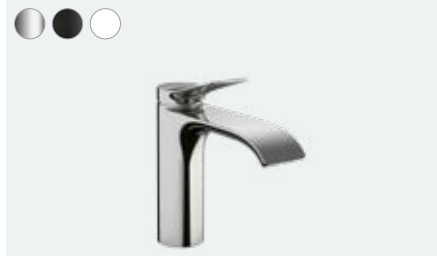

Vivenis

Tek kollu lavabo bataryası 110
kumandalı
75020, -000, -670, -700

Tek kollu lavabo bataryası 110
kumandasız
75022, -000, -670, -700