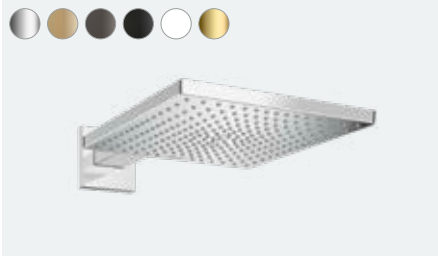

Raindance E

Tepe duşu 300 ljet,
duş dirseği ile

26238, -000, -140, -340, -670, -700, -990 17 l/dk

26239, -000 EcoSmart 9 l/dk

Tepe duşu 300 ljet,

tavan bağlantısı ile (resmi yok)

26250, -000, -140, -340, -670, -700, -990 17 l/dk

26251, -000 EcoSmart 9 l/dk