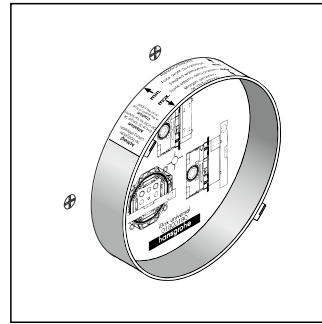

Panel veya prefabrik iskeletlerin prefabrik evler için tesisat uygulaması