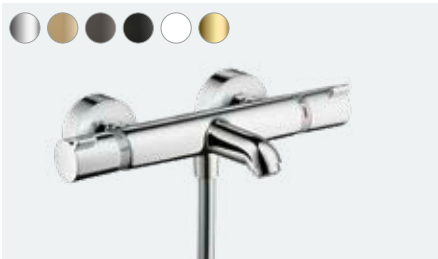

Ecostat
Termostatik banyo Comfort applike
13114, -000, -140, -340, -670, -700, -990