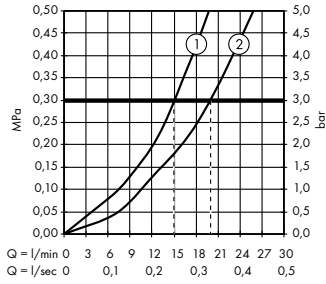

Küvet sıva üstü enstalasyon:

1. **(A) ShowerTablet Select**
   Termostatik banyo 700 applike
   # 13183, -000
2. **(B) Raindance Select S**
   El duşu 120 3 jet
   # 26530, -000
   Duş askısı Porter S
   # 28331, -000
3. **Isiflex**
   Duş hortumu 125 cm
   # 28272, -000
4. **(C) Flexaplus S**
   Komple set gider
   ve taşma seti, standart küvetler için
   # 58150, -000

Akım diyagramı

ShowerTablet Select

Termostatik banyo 700 applike
13183, -000