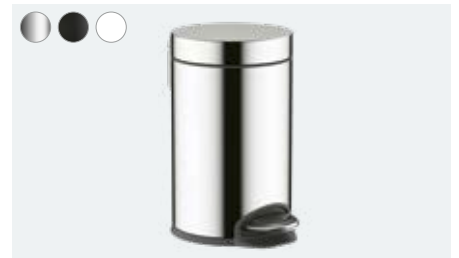

AddStoris
Pedallı çöp kutusu
41775, -000, -670, -700