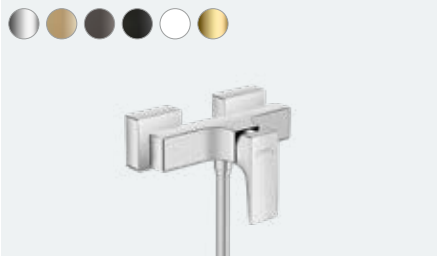

Metropol

Tek kollu duş bataryası aplike,
çubuk volan ile
32560, -000, -140, -340, -670, -700, -990