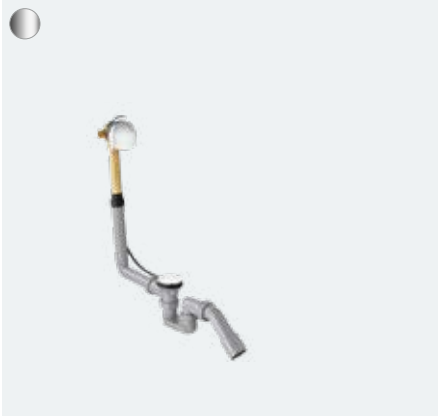

Exafill
Komple set trompleni,
gider ve taşma seti, standart küvetler için
58123, -000