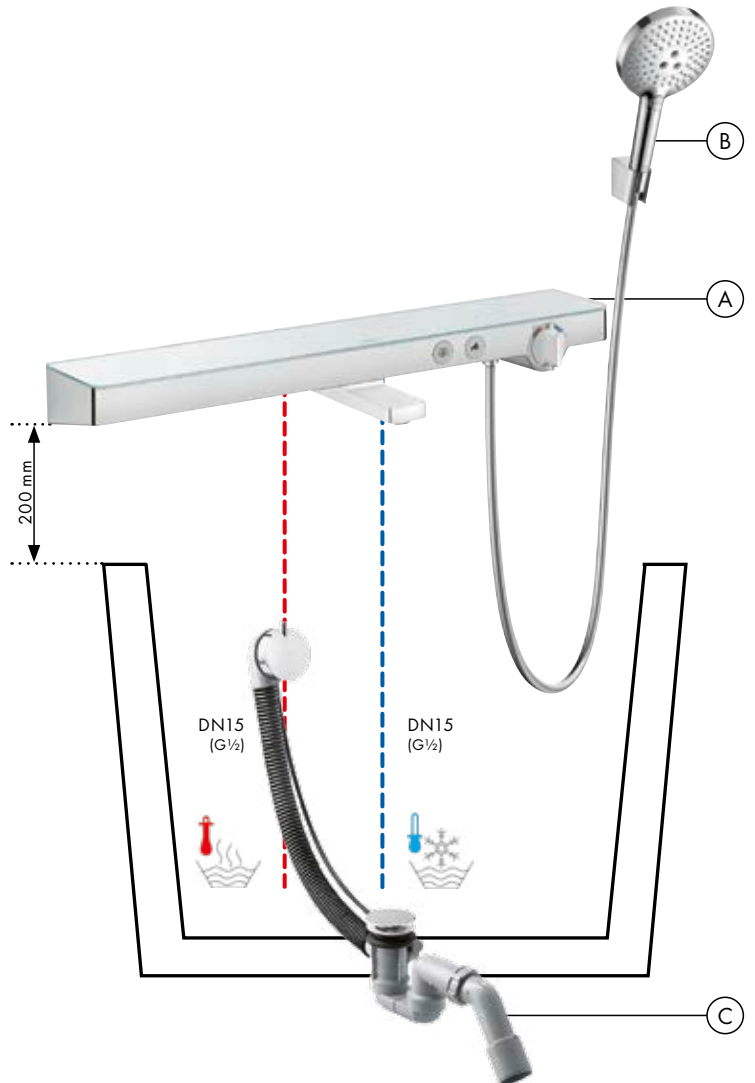

Küvet sıva üstü enstalasyon:

1. **(A) ShowerTablet Select**
   Termostatik banyo 700 applike
   # 13183, -000
2. **(B) Raindance Select S**
   El duşu 120 3 jet
   # 26530, -000
   Duş askısı Porter S
   # 28331, -000
3. **Isiflex**
   Duş hortumu 125 cm
   # 28272, -000
4. **(C) Flexaplus S**
   Komple set gider
   ve taşma seti, standart küvetler için
   # 58150, -000

Akım diyagramı

ShowerTablet Select

Termostatik banyo 700 applike
13183, -000

Gösterge

- ① 1-B dirençli duş akışı
  ② Banyo çıkışı

Akım diyagramı

Raindance Select S

El duşu 120 3 jet
26530, -000

Gösterge

- ① RainAir
  ② Rain
  ③ Whirl