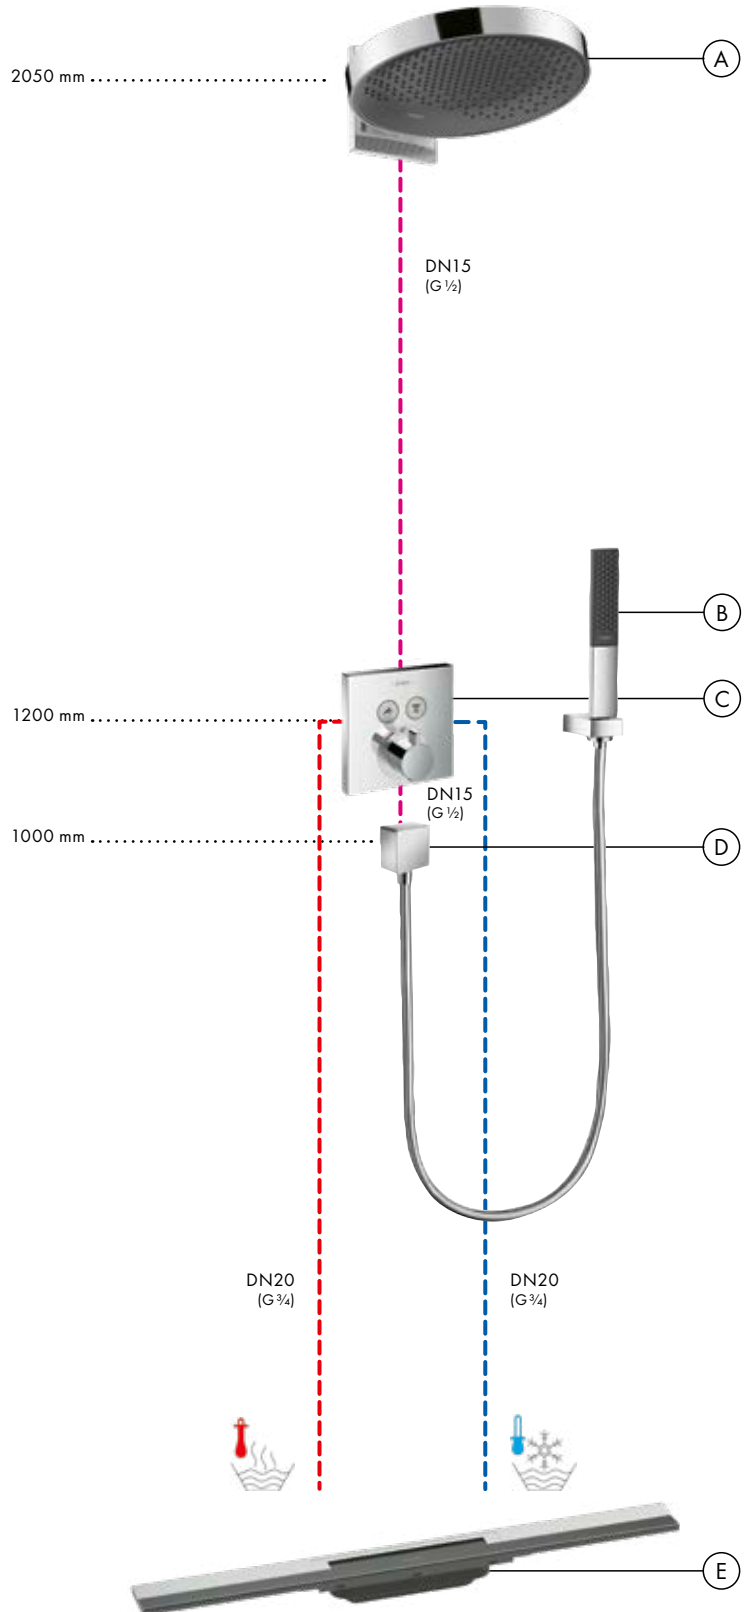

2 kullanıcı ankastre instalasyon

1. **(A) Rainfinity**
   Tepe duşu 360 1jet,
   duvar bağlantısı ile
   # 26230, -000
2. **(B) Rainfinity**
   Porter Set 100 1 jet
   160cm duş hortumu ile
   # 26856, -000
3. **(C) ShowerSelect**
   Termostatik Batarya,
   ankastre, 2 çıkış için
   # 15763, -000
   İç set iBox universal (resmi yok)
   # 01800180
4. **(D) FixFit**
   Gönye çıkış Square çek valf ile
   # 26455, -000
5. **(E) RainDrain Flex**
   Duş kanalı 70 cm kesilebilir serbest
   kurulum için
   # 56043, -000
   İç set linear duş kanalı için
   standart kurulum (resmi yok)
   # 01001180