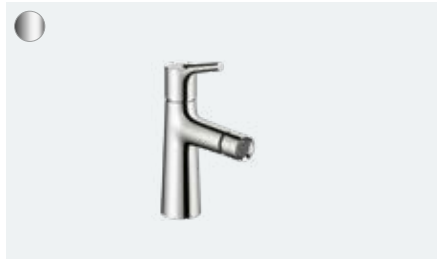

Talis S

Tek kollu bide bataryası kumandalı
72200, -000