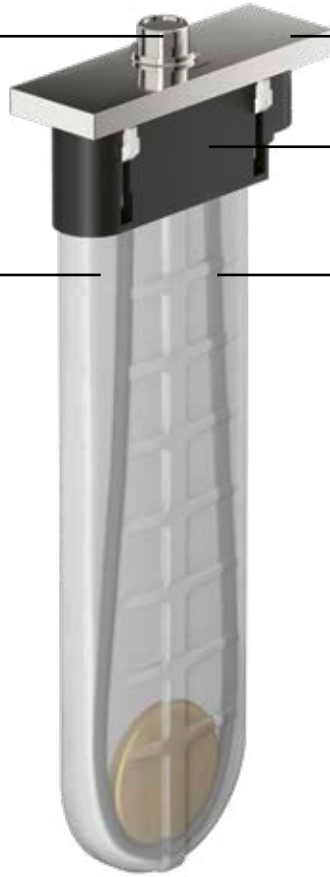

Değerli deneyim ve uzun ömür için metal rozet

Küvet kenarına/fayans kenarına vidalanan montaj
çerçevesi; her köşede bulunan dört vida ekstra güç
sağlar

EN1717'ye göre güvenli

Avantaj ve Faydaları

- Duş hortumu gizlendiğinden küvet daha çekici görünür
- İki cazip tasarım ve altı farklı yüzey seçeneği
- Geniş hortum uzunluğu (1,45 m) sayesinde daha fazla konfor