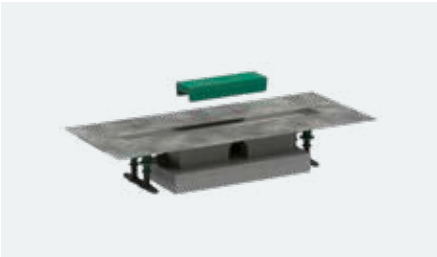

uBox universal

Komple set düz kurulum -
60 cm duş kanalı için
56016180

Komple set düz kurulum -
70 cm duş kanalı için (resmi yok)
56017180

Komple set düz kurulum -
80 cm duş kanalı için (resmi yok)
56018180

Komple set düz kurulum -
90 cm duş kanalı için (resmi yok)
56019180

Komple set düz kurulum -
100 cm duş kanalı için (resmi yok)
56020180

Komple set düz kurulum -
120 cm duş kanalı için (resmi yok)
56021180