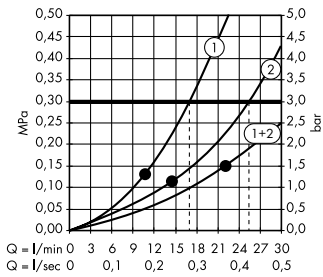

3 kullanıcı ankastre entalasyon

(A) Raindance Rainfall

Tepe duşu 180 2 jet
28433, -000

İç set iBox universal (resmi yok)
01800180

(B) Raindance Select S

El duşu 120 3 jet
26530, -400

Duş askısı Porter S
28331, -000

Isiflex

Duş hortumu 160 cm
28276, -000

(C) Açma-kapama/ yönlendirme

valfi S Trio/Quattro,
ankastre montaj için
15932, -000

İç set Quattro 4 yollu yönlendirici
valf, ankastre montaj için
(resmi yok)
15930180

(D) Açma-kapama valfi S,
ankastre montaj için
15972, -000

İç set 130 l/dk, ankastre
açma-kapama valfi, salmastra
(resmi yok)
15970180

(E) Ecostat S

Termostat yüksek debi,
ankastre montaj
15756, -000

İç set iBox universal (resmi yok)
01800180

(F) FixFit

Gönye çıkış S çek valfsiz
27453, -000

(G) Raindrain

Komple gider seti 90 XXL
60067, -000

Akım diyagramı

Raindance Rainfall

Tepe duşu 180 2 jet
28433, -000