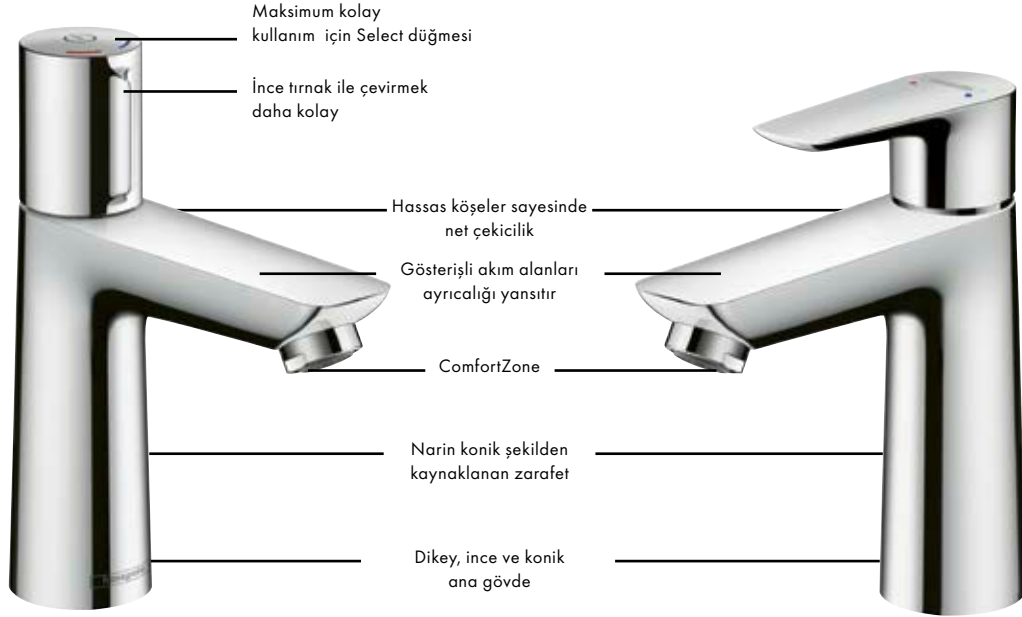

En doğal şekli ile konfor

Talis E

Kullanıcı dostu: İster sadece bir parmağınızla, ister kolunuzla ve hatta isterseniz dirseğinizle - Select düğmesi kullanımı her zamankinden daha kolay hale getirmiştir.

İnce şekil: Select düğmesinin herhangi bir kolu olmadığı için, batarya daima simetrik görünür. Kolu geri itme derdi yoktur ve su sıcaklığı her zaman doğrudur.

Seçkin: Hassas köşeleri sayesinde, batarya modern banyolardaki genel uyuma katkı sağlar.

Avantaj ve Faydaları

- Select teknolojisi günlük rutinleri tek bir düğme dokunuşu ile daha kolay hale getirir
- Kolay kullanımı kullanıcıyı kapalı tutmaya teşvik ettiği için su tasarrufu sağlar
- Geniş alanlar sayesinde kolay temizleme
- EcoSmart teknolojisi sayesinde 5 lt/dk'lık otomatik akım seviyesi