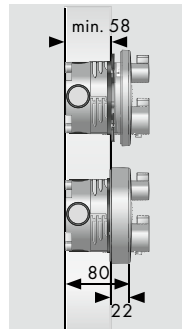

Rozet uzantısı

- Uzatma sayesinde, derin olmayan tesisatlara bile kolayca uygulanır
- Uzatma rozeti iBox'ın dar duvarlara dahi monte edilebileceği anlamına gelir