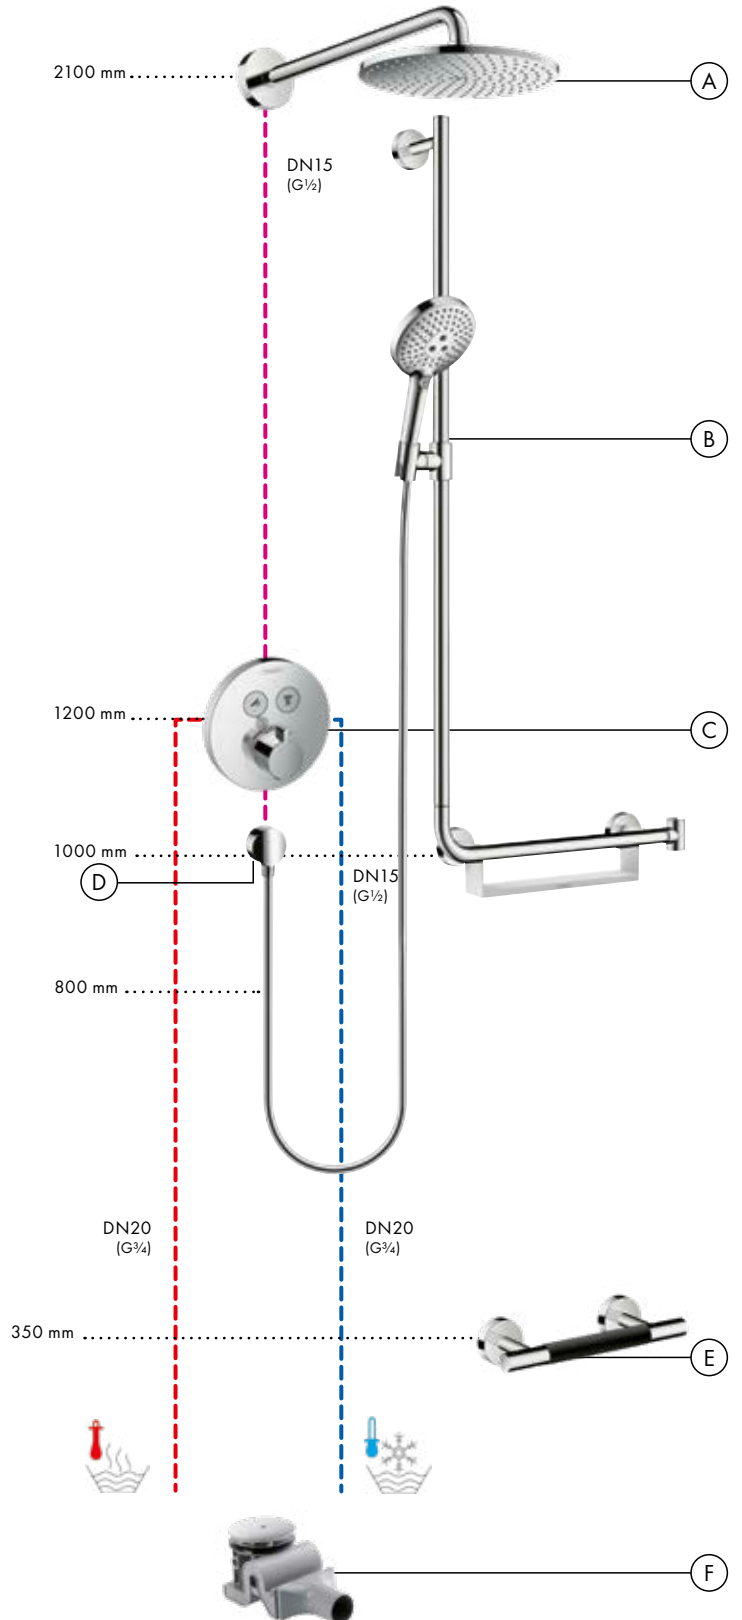

2 kullanıcı ankastre instalasyon

1. **(A) Raindance S**
   Tepe duşu 240 l jet, PowderRain, duş dirseği ile
   # 27607, -000
2. **(B) Raindance Select S**
   Duş seti 120 3 jet, 110 cm sağ duş barı ile
   # 26326, -000
3. **(C) ShowerSelect S**
   Termostat ankastre montaj, 2 çıkış için
   # 15743, -000
   İç set iBox universal (resmi yok)
   # 01800180
4. **(D) FixFit**
   Gönye çıkış S çek valfsiz
   # 27453, -000
5. **(E) Unica**
   Ayak desteği Comfort
   # 26329, -000
6. **(F) Raindrain**
   Komple gider seti 90 XXL
   # 60067, -000

Akım diyagramı

Raindance S

Tepe duşu 240 l jet, PowderRain, duş dirseği ile
27607, -000

Akım diyagramı

Raindance Select S

El duşu 120 3 jet
26530, -000

Gösterge

- ① RainAir
  ② Rain
  ③ Whirl