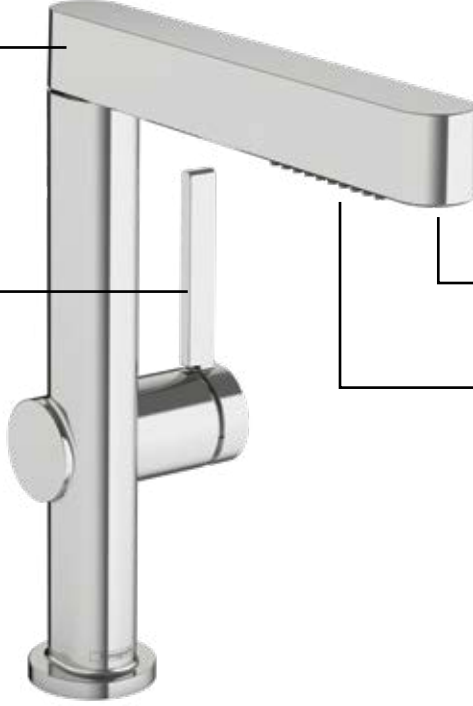

500 mm'ye kadar hareket özgürlüğü sunan ve mıknatıslı geri toplama desteğine sahip çekilebilir hortum

İnce ve ergonomik kol

Laminar sprej

PowderRain ve QuickClean

Esnek: 500 mm'ye kadar hareket özgürlüğü sunan ve mıknatıslı geri toplama desteği sunan çekilebilir hortum.