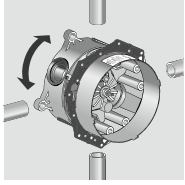

iBox universal: Pek çok sistemde tam donanım

Simetrik dönebilir tesisat

- Simetrik yapı; tüm bağlantılar aynı kalır
- Soğuk su bağlantısının sağa ve sıcak su bağlantısının tam karşısına yapılması önemlidir
- Banyo bataryaları için alt çıkış önceliği
- Hem üst hem de alt çıkış dış bataryalarına bağlanabilmektedir