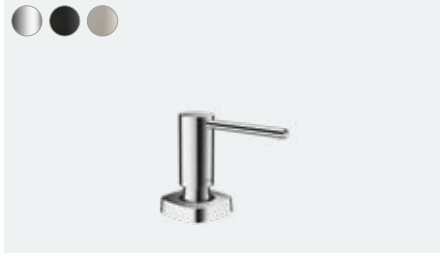

Aksesuarlar

A71 Sıvı sabunluk
40468, -000, -670, -800