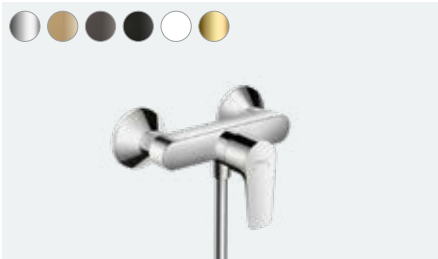

Talis E

Tek kollu duş bataryası applike
71760, -000, -140, -340, -670,
-700, -990