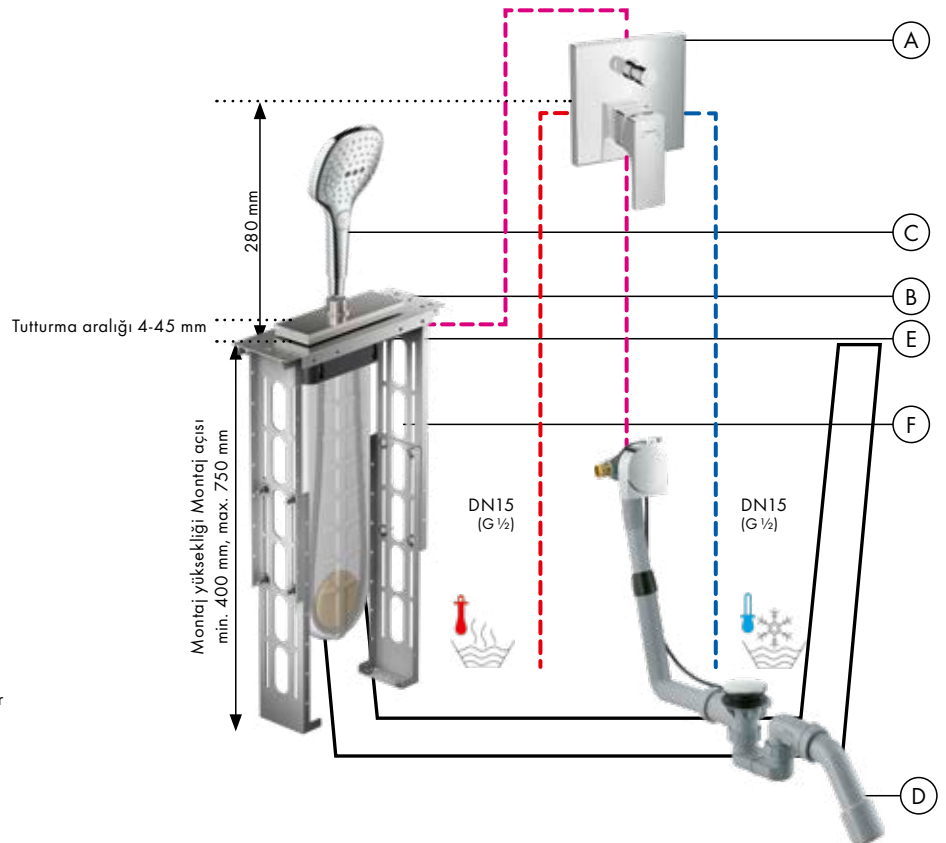

Akım diyagramı

Raindance Select E

El duşu 120 3 jet
26520, -000

Gösterge

- ① RainAir
② Rain
③ Whirl

Verilen fonksiyonlar •

Küvet sıva altı enstalasyon:

- (A) Raindance Select S**
Duş seti 120 3 jet, 1
10 cm sağ duş barı ile
26326, -000
- (B) FixFit**
Gönye çıkış S çek valfsiz
27453, -000
- (C) Focus**
Tek kollu banyo bataryası
ankastre montaj,
karışım güvenliği EN 717'ye göre
31946, -000
İç set iBox universal (resmi yok)
01800180
- (D) Exafill**
Komple set tromplen, gider
ve taşma seti, standart küvetler için
58123, -000