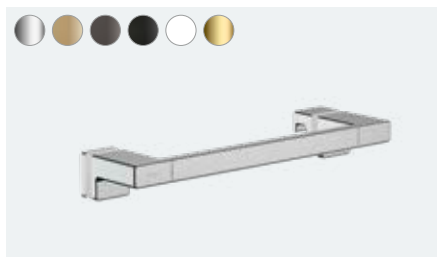

AddStoris
Duş kapı kolu
41759, -000, -140, -340, -670, -700, -990