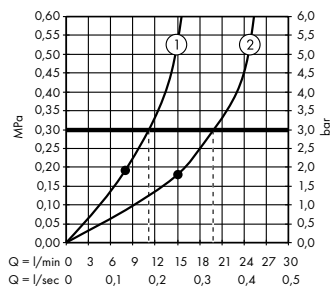

Akım diyagramı

Rainfinity

Duş kolonu 360 1jet, ankastre montaj ile
26842, -700

Gösterge

- ① El duşu
  ② Tepe duşu

Verilen fonksiyonlar •