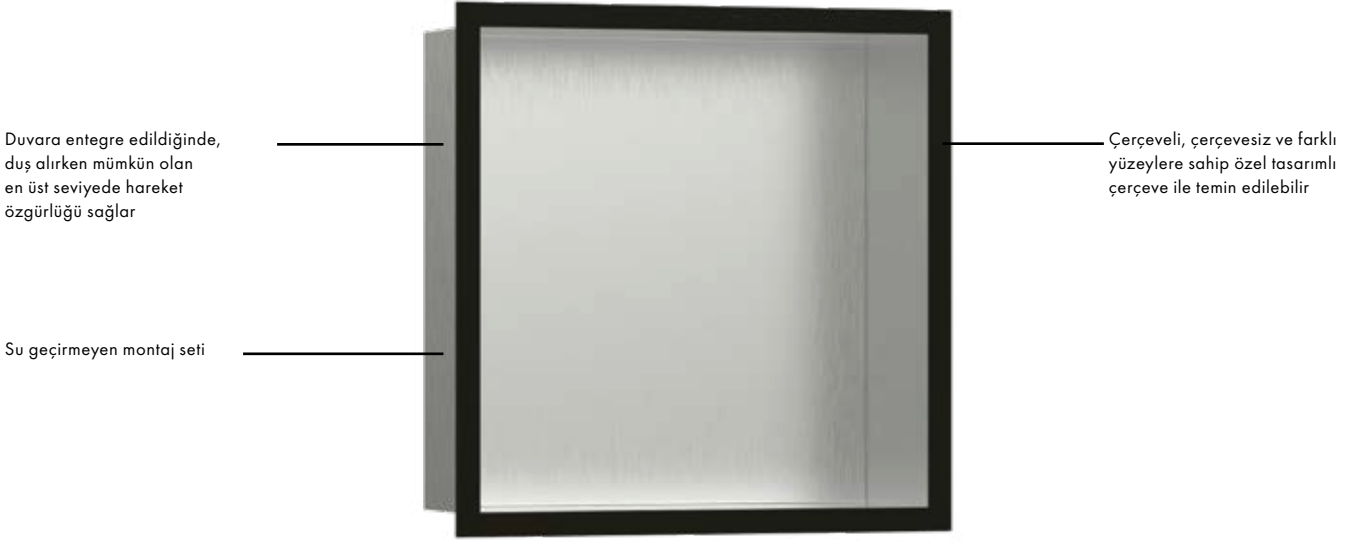

- Hortumların hızlı ve kolay boşaltımı

Rüya banyolar için ideal depolama

XtraStoris **YENİ**

Duvara entegre edildiğinde, duş alırken mümkün olan en üst seviyede hareket özgürlüğü sağlar

Su geçirmeyen montaj seti