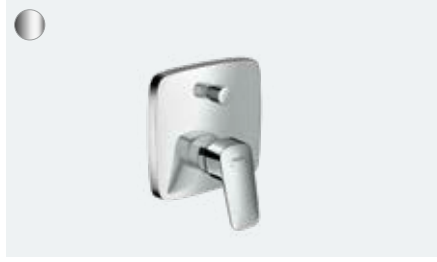

Logis
Tek kollu banyo bataryası
ankastre montaj
71405, -000
Tek kollu banyo bataryası
ankastre montaj, karışım güvenliği
EN 717'ye göre
71407, -000
İç set iBox universal (resmi yok)
01800180