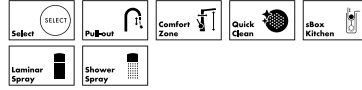

Talis Select M51

Tek kollu eviye bataryası 220,
çekilebilir el duşu, 2jet, sBox
73868, -000, -800

Tek kollu eviye bataryası
çekilebilir el duşu ile
72824, -000, -800