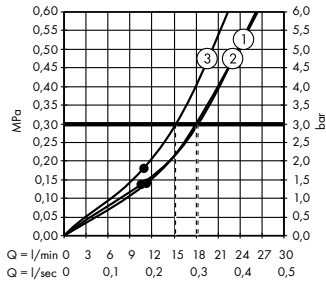

Akım diyagramı

Rainmaker Select

Tepe duşu 460 3 jet, duş dirseği ile
24007, -600