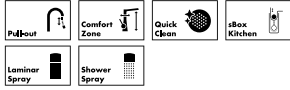

Focus M42

Tek kollu eviye bataryası 180,
çekilebilir el duşu, 2jet, sBox
71821, -000, -800

Tek kollu eviye bataryası 180,
çekilebilir el duşu, 2jet
71801, -000, -800

Tek kollu eviye bataryası 180,
Eco, çekilebilir el duşu, 2jet
71862, -000