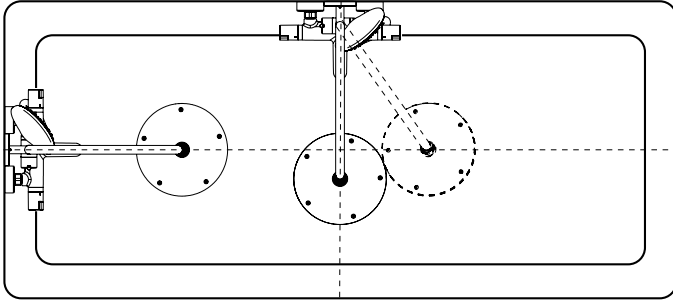

Çok yönlü konum

Döner tepe duşu, Duş Kolonların hem küvetlerde hem de duşlarda çok yönlü kullanımına izin vermektedir.

Küvet montajı

Su bağlantılarının nerede olduğuna bağlı olarak, duş boruları sorunsuz şekilde küvetin ön tarafında ya da uzunlamasına monte edilebilir. Duş başlığı kişisel olarak yerleştirilebilir.