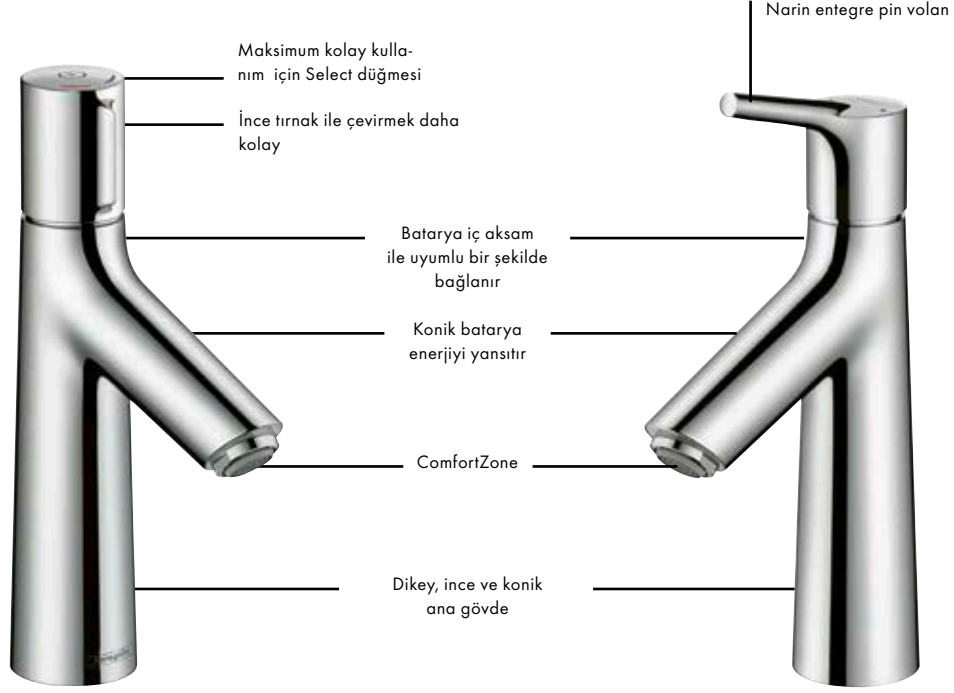

İşte tasarım ve fonksiyonelliğin bütünleştiği alan

Talis S

Kullanıcı dostu: İster sadece bir parmağınızla, ister kolunuzla ve hatta isterseniz dirseğinizle- Select düğmesi kullanımı her zamankinden daha kolay hale getirmiştir. Sıcaklık önceden ayarlanabilir.