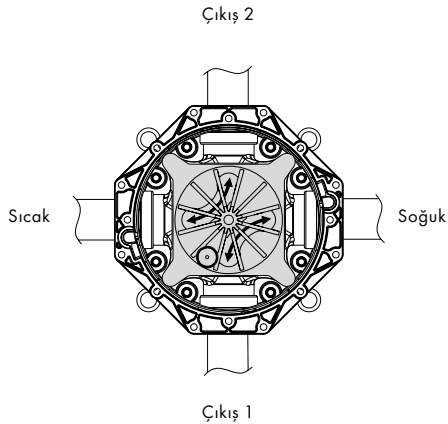

Teknik veriler, montaj tavsiyeleri ve enstalasyon

iBox universal, Ön ve yan görünüm

#01800180

Çalışma basıncı:

max. 1 MPa

Tavsiye edilen çalışma basıncı:

0.1-0.5 MPa

Test basıncı:

1.6 MPa (1 MPa =

10 bar = 147 psi)

Sıcak su ısısı:

max. 80 °C

Tavsiye edilen sıcak su ısısı:

65 °C

Bağlantı ölçüleri:

G $\frac{3}{4}$

Bağlantılar:

Sağ soğuk,

sol sıcak

Serbest akış:

0.3 MPa

Küvet armatürü, küvet çıkışı:

31 l/dk

Küvet armatürü, armatür çıkışı:

24 l/dk

Armatür:

32 l/dk

Termostat:

43 l/dk

Kapama valfli termostat:

26 l/dk

Kapama ve yönlendirme

valfli termostat:

26 l/dk

Termostat akışı:

48 l/dk

Test işareti:

DVGW, SVGW

Montaj tavsiyeleri

İç set, sıcak su bağlantısının **solda** ve soğuk su bağlantısının **sağda olacağı** şekilde monte edilmelidir.

Montaj derinliği: 80 mm -108 mm.

Çok derin tesisatlarda 25 mm'lik uzatma ayarı:

#13595000

Çok derin tesisatlarda 22 mm'lik uzatma ayarı:

#13596000 Ø 170 mm rozet için

#13597000 Ø 150 mm rozet için

#15597000 PuraVida için 155 x 155 mm Rozet

capları için

#13593000 ShowerSelect için

#13601000 FixFit taşıyıcı ile ShowerSelect için

#13604000 ShowerSelect cam için

İç set, inşaat koşullarına göre monte edilebilir.

iBox universal hem küvet hem de duş başlığı enstalasyonlarına uygundur. Tek el küvet armatürlerinde alt çıkış (çıkış 1) önceliklidir. Duş başlığı enstalasyonlarında gerekli olmayan çıkış kapatılmalıdır

iBox universal simetrik döner iç set yatay ve dikey olarak monte edilebilir.

İstisna: Güvenlik kombinasyonlu küvet armatürleri montajı- burada sadece dikey montaj mümkündür.

Yıkama: