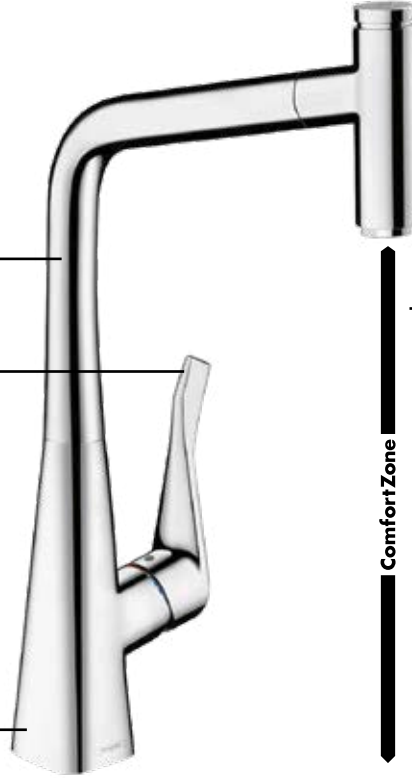

Kolay kullanım en iyi tariftir

Metris M71

Mutfakta daha fazla hareket özgürlüğü için armatür 150° dönebilir

Sıcaklık ve sprej gücü ergonomik şekilli düz kol sayesinde önceden ayarlanabilir

Eviye şekline mükemmel uyum sağlayan dikdörtgen taban

Select düğmesi - Tek bir düğme dokunuşu ile suyu açın ve kapatın. Kol açık kalmaya devam eder ve önceden ayarlanan sıcaklık ve su miktarını korumaya devam eder

Yüksek batarya altında bol miktarda alan, örneğin; derin tencerelerin kolaylıkla doldurulması