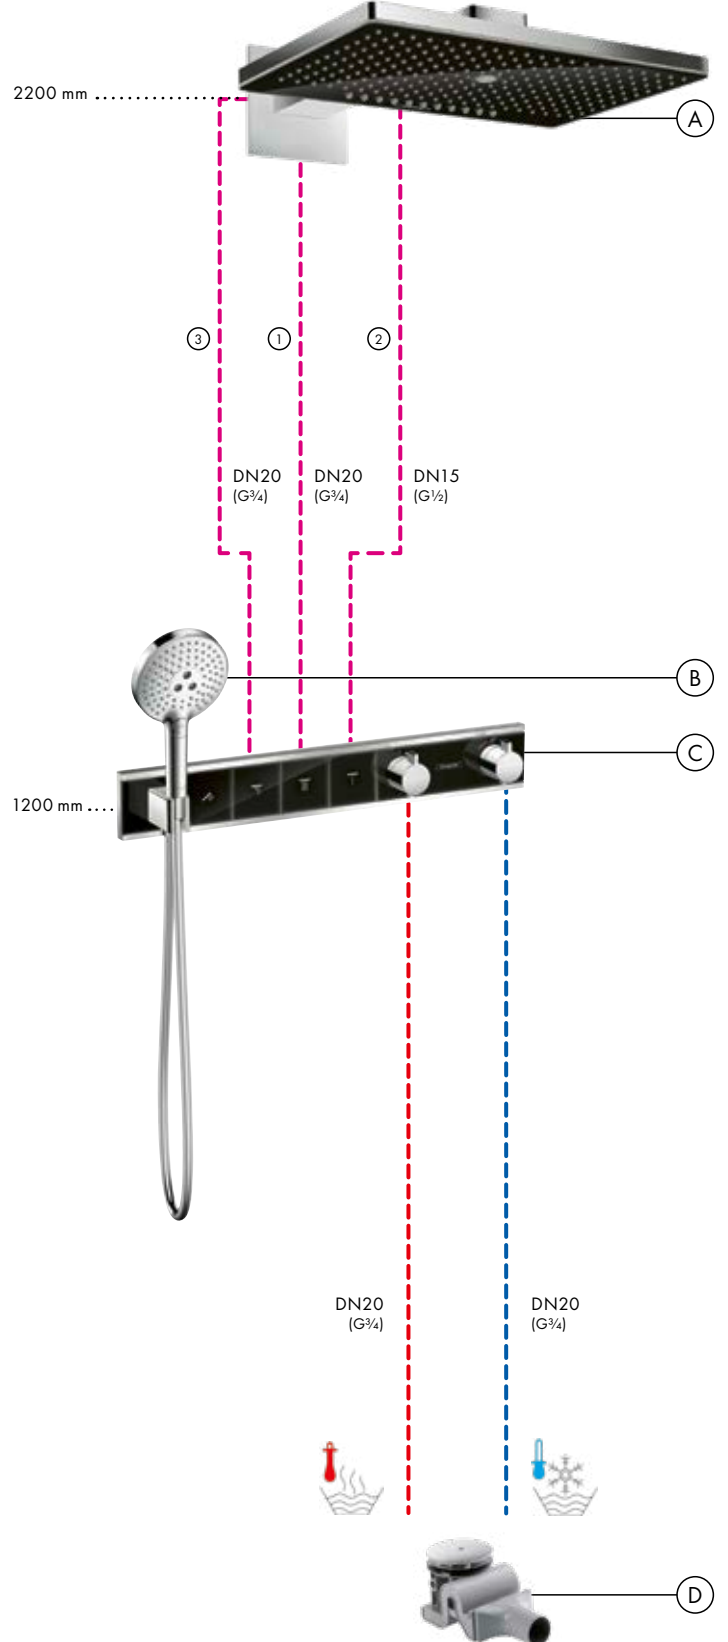

4 kullanıcı ankastre enstalasyon

1. **A Rainmaker Select**
   Tepe duşu 460 3 jet, duş dirseği ile
   # 24007, -600
   İç set iBox universal (resmi yok)
   # 01800180
2. **B Raindance Select S**
   El duşu 120 3 jet
   # 26530, -000
   Isiflex
   Duş hortumu 125 cm
   # 28272, -000
3. **C RainSelect**
   Termostat ankastre montaj,
   4 çıkış için
   # 15357, -600
   İç set 4 çıkış için (resmi yok)
   # 15312180
4. **D Raindrain**
   Komple gider seti 90 XXL
   # 60067, -000