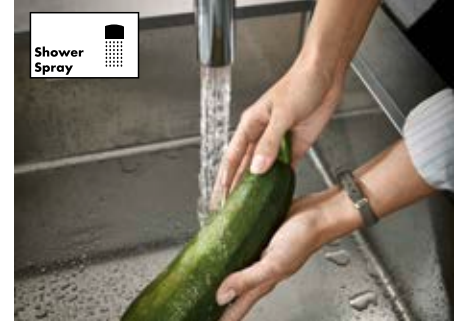

Duş spreji

Sudan tasarruf ettiren ve temizliği kolaylaştıran bir akış şekli. Eviyeye hızlıca su tutmak için de idealdir.