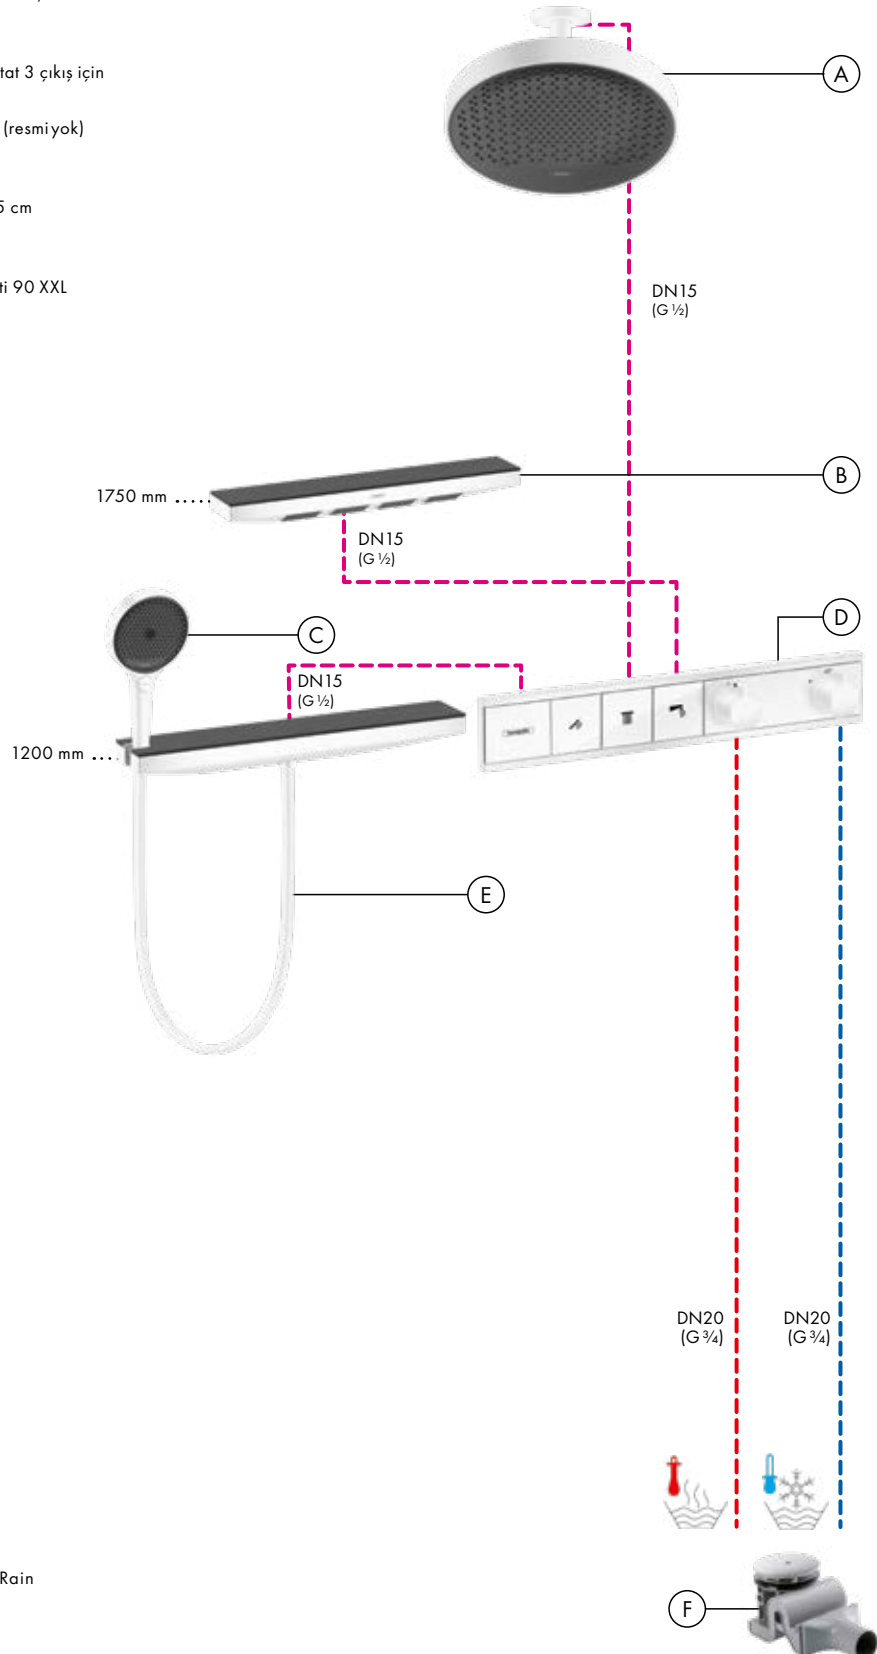

Gösterge

- ① MonoRain
  ② Intense PowderRain
  ③ PowderRain