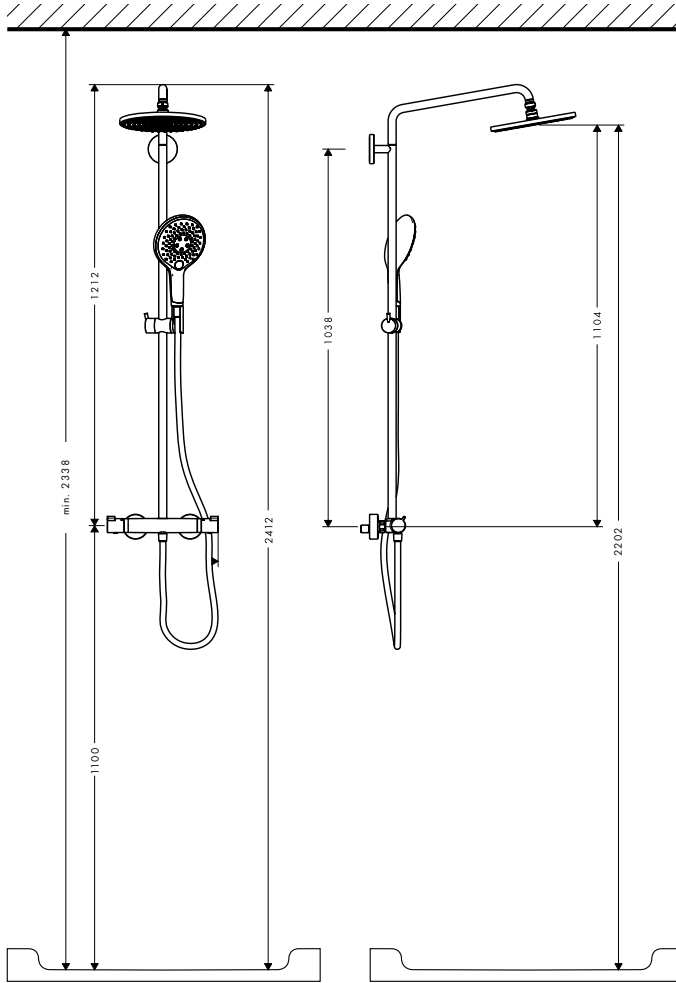

Yuvarlak borulu Duş Kolonu – yüksekliğin esnekliği

Mekanın yüksekliğinden ve su bağlantılarından bağımsız olarak, bazı Duş Kolonu yuvarlak borularla konumlandırılabilir. Yuvarlak boru gerektiğinde alt tarafta uygun yükseklikte yerleştirilebilir ve bu şekilde kişisel

müşteri istekleri de yerine getirilebilir. İlgili talimatları montaj kılavuzunda bulabilirsiniz.

Alan yüksekliği A