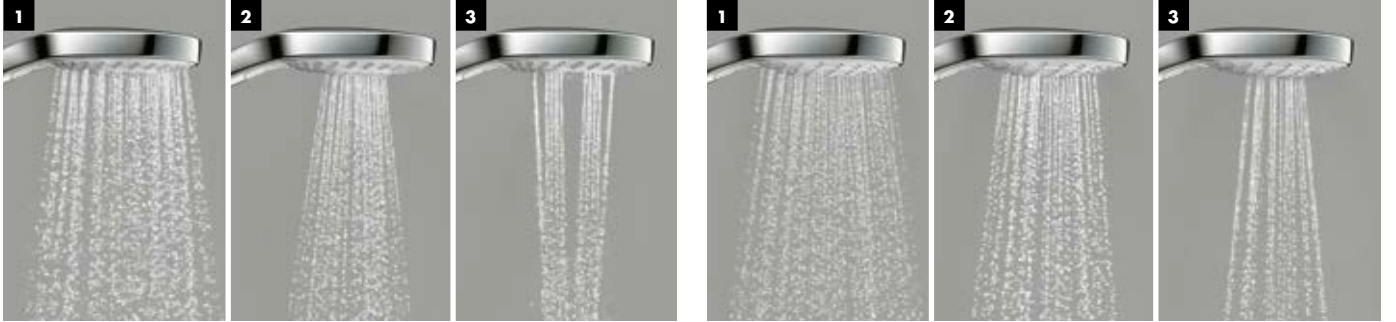

Herkes için daha fazla konfor

Croma

- (1) **SoftRain:** Yumuşak ve bol su sprayi.
  (2) **IntenseRain:** Harekete geçiren ve canlandırıcı yoğun su sprayi.
  (3) **Massage:** Konsantr kanlandırıcı spray.

- (1) **Rain:** Şampuanı saçlarınızdan durulayan kusursuz çözüm.
  (2) **IntenseRain:** Harekete geçiren ve canlandırıcı yoğun su sprayi.
  (3) **TurboRain:** Canlandırıcı ve güçlü bir duş keyfi için tüm Rain spraylerinin en güçlüsü.

Avantaj ve Faydaları

- Şimdi Croma ürün yelpazesinde de yer alan Select teknolojisi sayesinde tek bir düğme dokunuşu ile kolay spray değişimi
- Herhangi bir duş ihtiyacını karşılayan yeni spray çeşidi ile 110 mm'lik spray yüzü: ister şampuanı durulayın, isterseniz akşamları kendinizi dinlendirin veya isterseniz sabahları tam bir enerji depolaması yaşayın
- QuickClean sayesinde kolay temizlik
- Ayrıca 7 litre/dakikalık su tasarrufu sağlayan EcoSmart modeli de mevcuttur