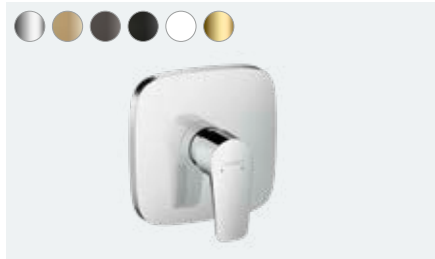

Talis E

Tek kollu duş bataryası
ankastre montaj
71765, -000, -140, -340, -670,
-700, -990

İç set iBox universal (resmi yok)
01800180