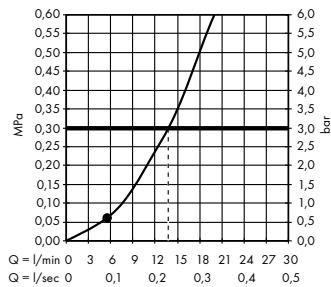

Verilen fonksiyonlar •