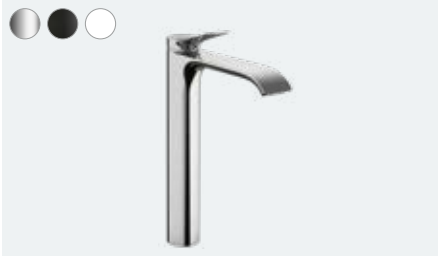

Vivenis

Tek kollu lavabo bataryası 250,
çanak lavabolar için, kumandalı
75040, -000, -670, -700

Tek kollu lavabo bataryası 250,
çanak lavabolar için, kumandasız
75042, -000, -670, -700