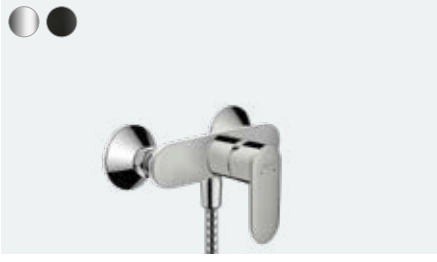

Küvet kenarı montaj
için açılı montaj plakası (resmi yok)
28021, -000

Vernis Blend

Tek kollu duş bataryası aplike montaj
71640, -000, -670

Vernis Blend

Tek kollu duş bataryası
ankastre montaj
71667, -000, -670
İç set iBox universal (resmi yok)
01800180