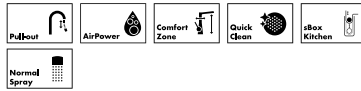

Talis M54

Tek kollu eviye bataryası 220, 1jet
72804, -000, -670, -800

Tek kollu eviye bataryası 220, Eco, 1jet
72843, -000, -670

Tek kollu eviye bataryası 220,
açma-kapama valfi, 1jet (resmi yok)
72805, -000, -670, -800