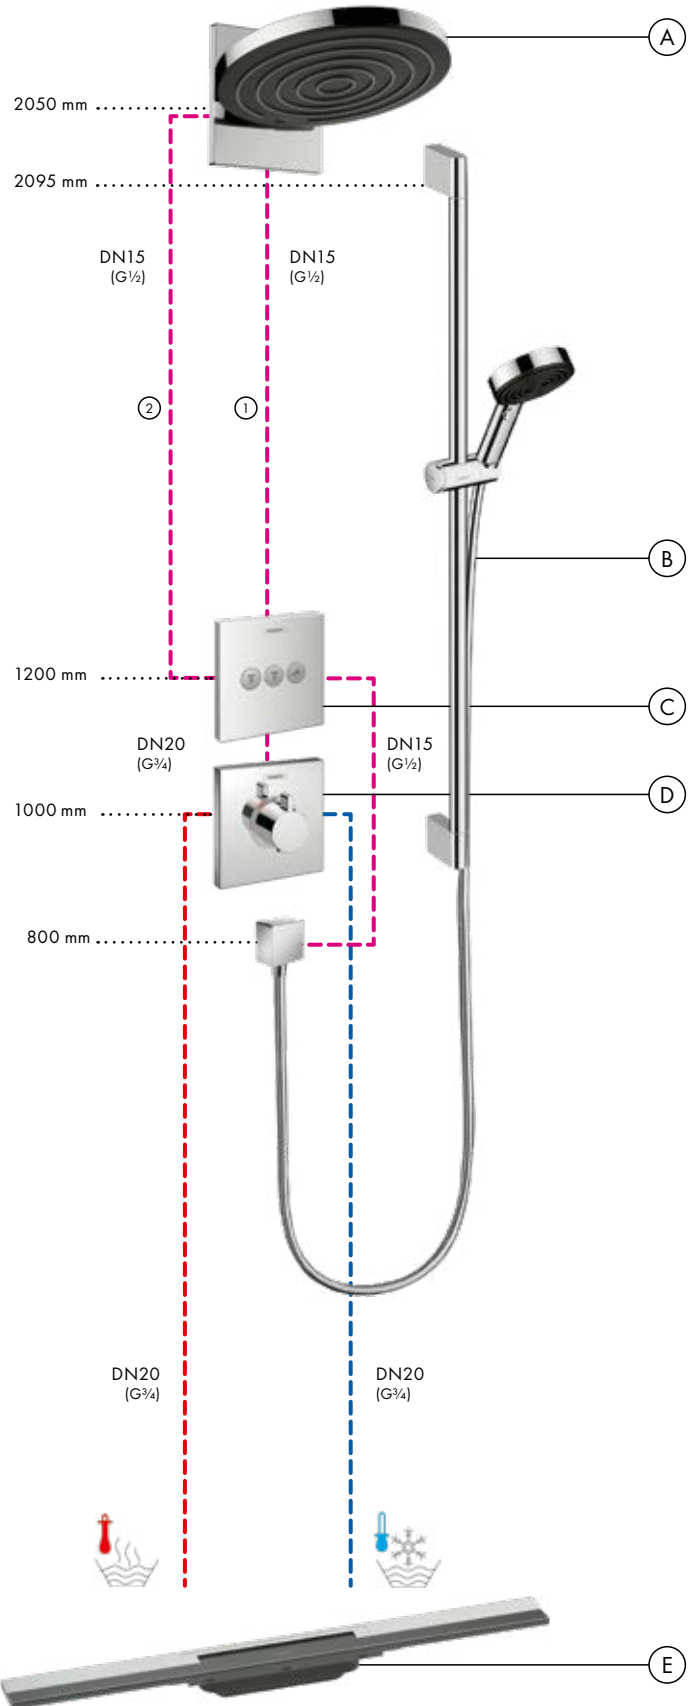

Akım diyagramı

Pulsify S

Tepe duşu 260 2jet duvar bağlantısı ile
24150, -000

Akım diyagramı

Pulsify Select S

El duşu 105 3jet Relaxation
24110, -000

Verilen fonksiyonlar •

3 kullanıcı ankastre instalasyon