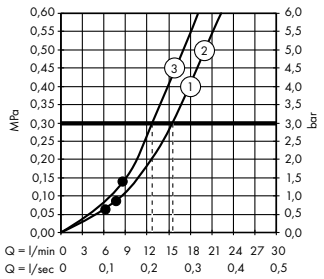

Akım diyagramı

Raindance Select S
El duşu 120 3 jet
26530, -400

Gösterge

- ① RainAir
  ② Rain
  ③ Whirl