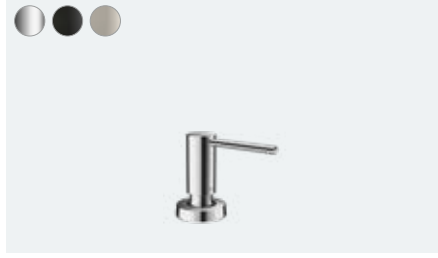

A51 Sıvı sabunluk
40448, -000, -670, -800