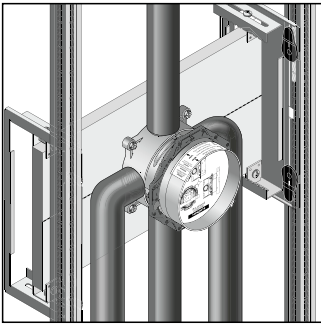

Taşıyıcı sistem için tesisat uygulaması