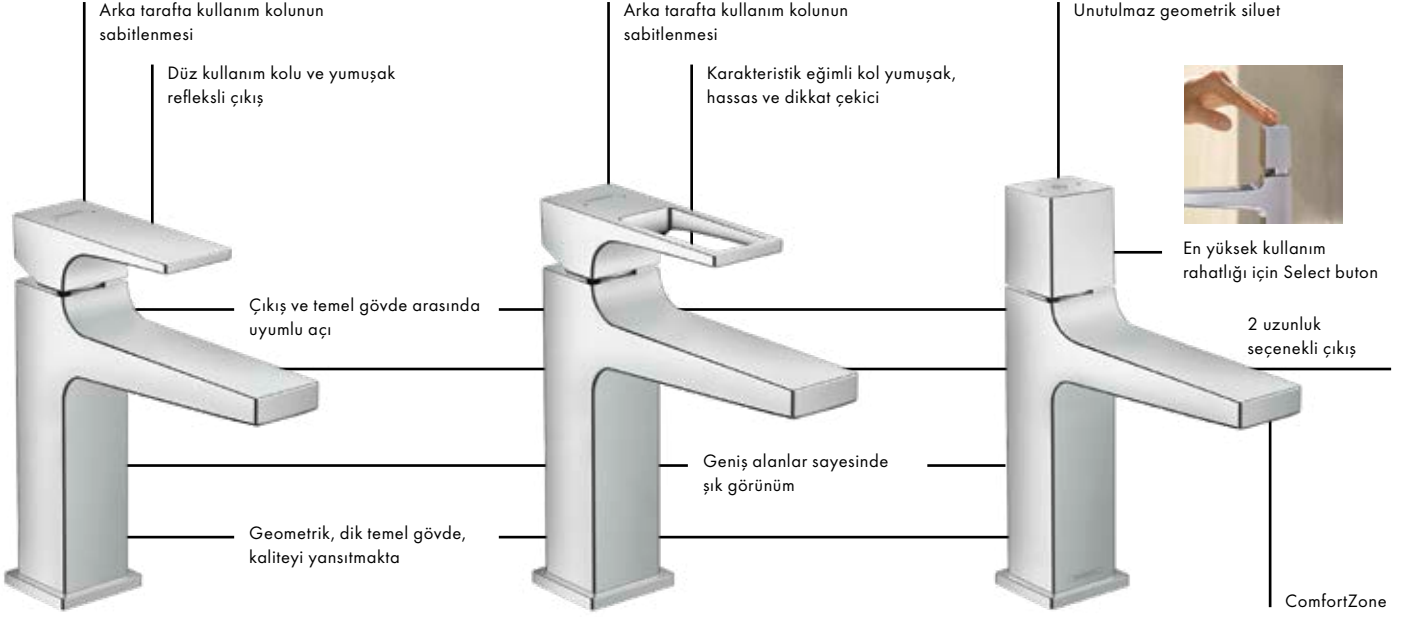

Cazibenin yeni şekli

Metropol

İddialı: Geometrik tasarım dili banyonun tasarımını vurgulamakta ve hoş bir atmosfer oluşturmaktadır.