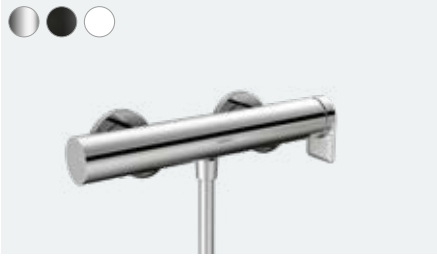

Vivenis
Tek kollu duş bataryası
aplike montaj
75620, -000, -670, -700