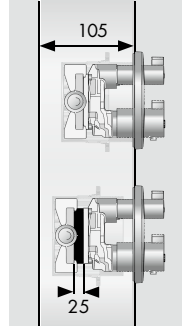

Çok kalın ve çok ince duvarlar için çözümler

- iBox universal, duvarın çok derininde kalıyorsa, iç set, uzatması bağlantı ve fonksiyon bloğu arasına yerleştirilir
- Uzatma seti duvarda emniyet sağlar ve duvarı neme karşı mükemmel şekilde korur
- Standart iBox universal gövdesi daha yasıdır ve bu yüzden derin olmayan duvar tesisatı derinliği için daha uygundur