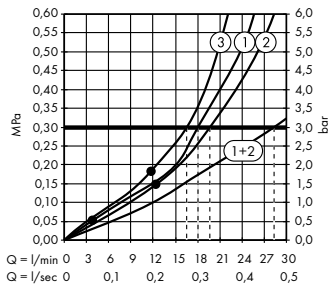

Akım diyagramı

1. **Rainfinity**
   Tepe duşu 360 3jet, duvar bağlantısı ile
   # 26234, -700