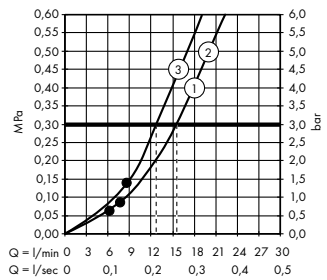

Akım diyagramı

Raindance Select S

El duşu 120 l 3 jet
26530, -400