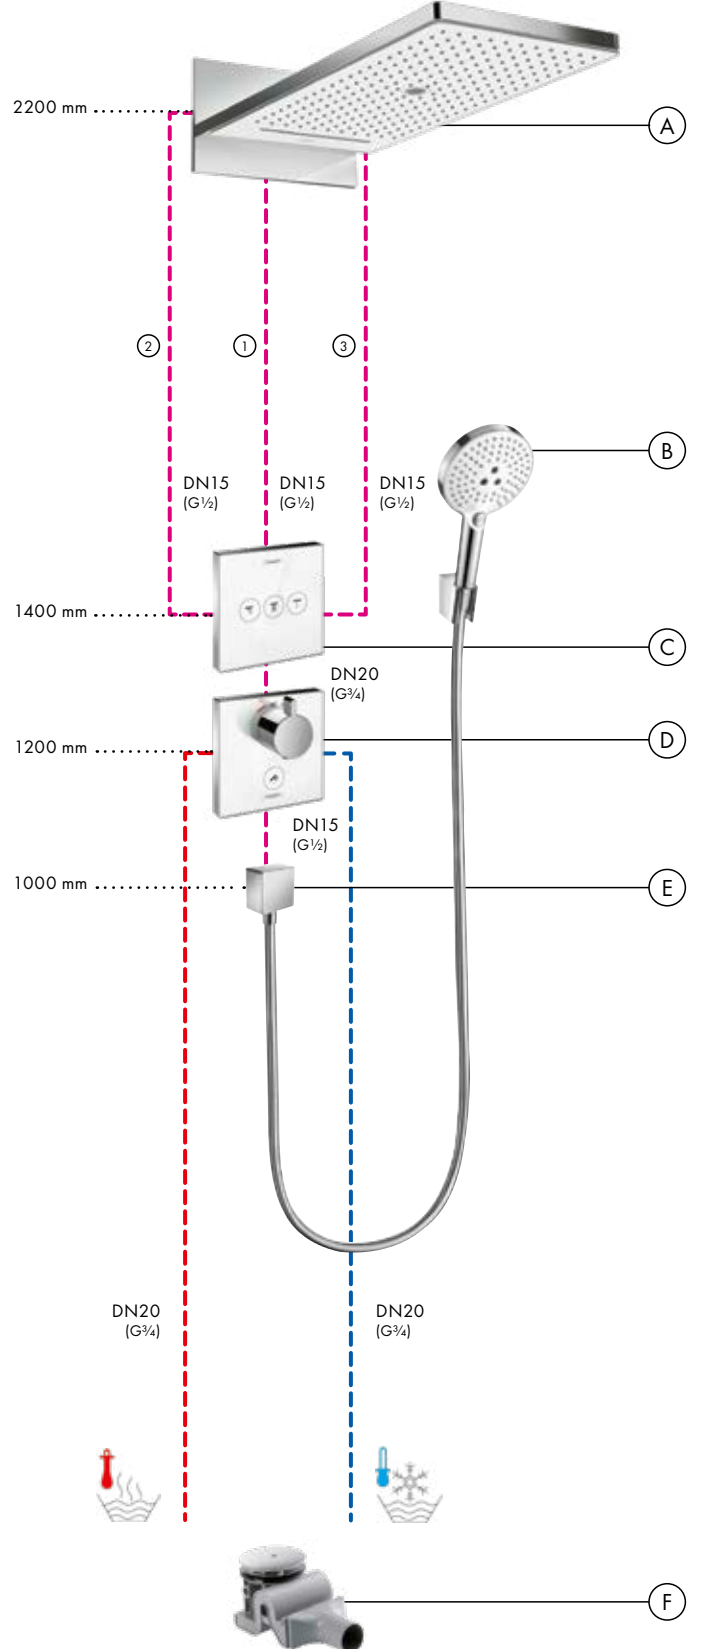

Akım diyagramı

Rainmaker Select
Tepe duşu 580 3 jet
24001, -400

Gösterge

- ① Rain XL
② RainFlow
③ Mono

Akım diyagramı

Raindance Select S
El duşu 120 3 jet
26530, -400

Gösterge

- ① RainAir
② Rain
③ Whirl