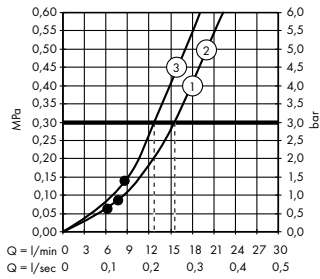

Gösterge

- ① RainAir
② Rain
③ Whirl

Küvet sıva üstü enstalasyon:

- A ShowerTablet Select**
Banyo termostadı 400 aplike montaj
24340, -000
- B Pulsify Select S**
El duşu 105 3jet Relaxation
24110, -000
- Isiflex**
Duş hortumu 125 cm
28272, -000
- C Flexaplust S**
Komple set gider
ve taşma seti, standart küvetler için
58150, -000