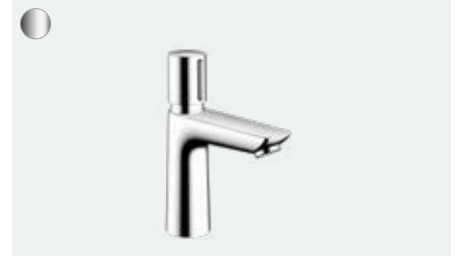

Talis E

Self-closing lavabo bataryası
71718, -000

Self-closing tek akım musluk (resmi yok)
71719, -000