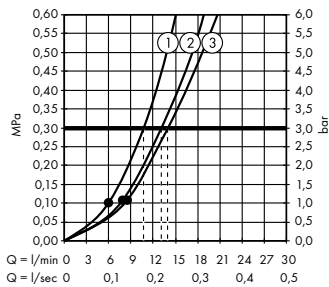

Akım diyagramı

1. **Rainfinity**
   El duşu 130 3 jet
   # 26864, -700