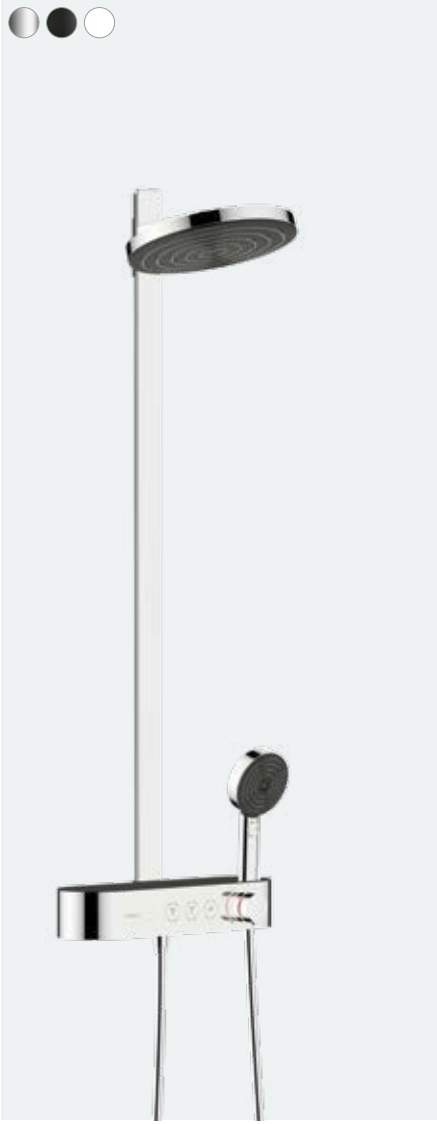

Sıcaklık ve hacim kontrolü, tek noktada akıllı bir şekilde kombine edilmiştir

Avantaj ve Faydaları

- Krom, satin siyah ve satin beyaz renk seçeneklerine sahip yüzeyler
- Entegre raf olarak kullanılabilen yüzey, duş gereçleri için bolca yer sunar
- Tek bir düğme ile spray çeşidini değiştiren Select teknolojisi
- Mevcut bağlantılara uygulanabildiği için banyo yenilemeleri için idealdir
- Su tüketimini aktif olarak ayarlama fonksiyonu
- Sudan tasarruf ettiren EcoSmart modeli de mevcuttur