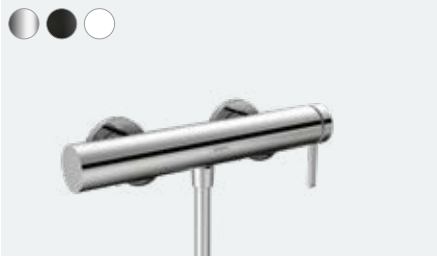

Finoris
Tek kollu duş bataryası
aplike montaj
76620, -000, -670, -700