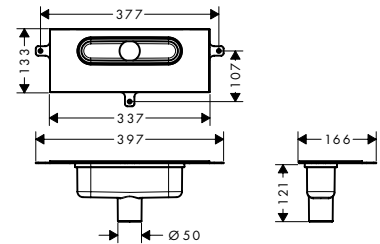

Salmastra suyu yüksekliği: 50 mm
Minimum montaj yüksekliği: 75 mm
Sifon tahliye kapasitesi: 42 l/dk
(EN 1253 gereğince)
Dryphon tahliye kapasitesi: 60 l/dk'ya kadar

Montaj ile ilgili videolar ve ipuçları için [youtube.com/hansgrohe](https://www.youtube.com/hansgrohe) adresini ziyaret edin