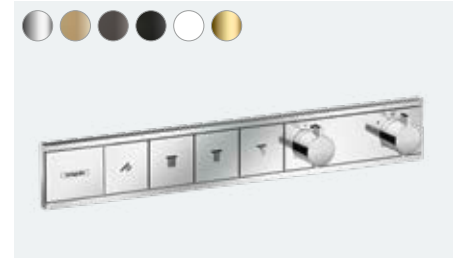

RainSelect

Ankastre Termostat 4 çıkış için
15382, -000, -140, -340, -670, -700, -990

İç set 4 çıkış için (resmi yok)
15312180