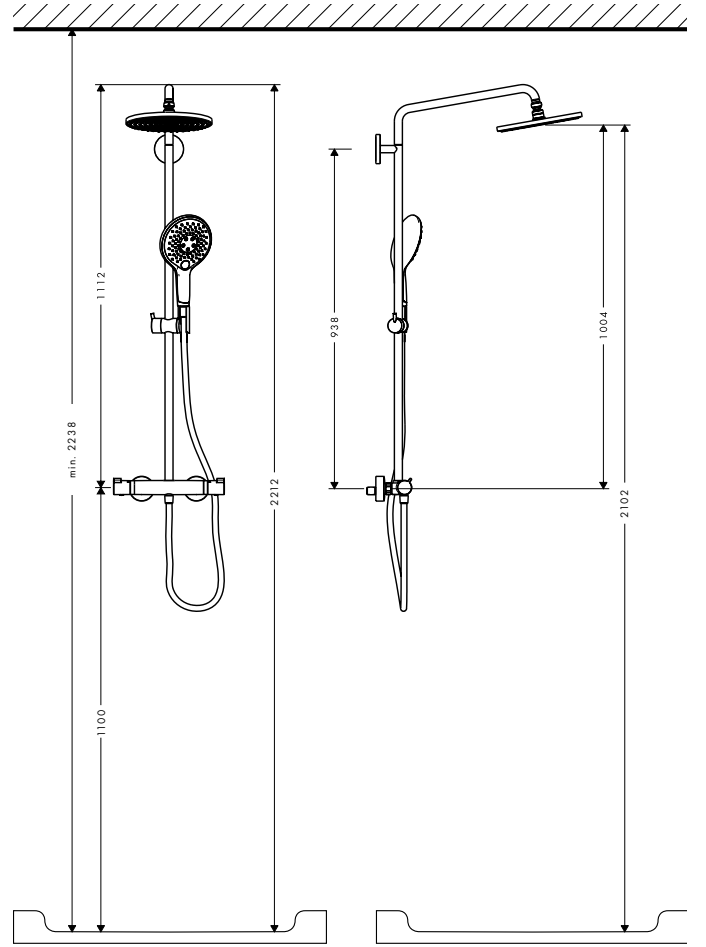

Alan yüksekliği B