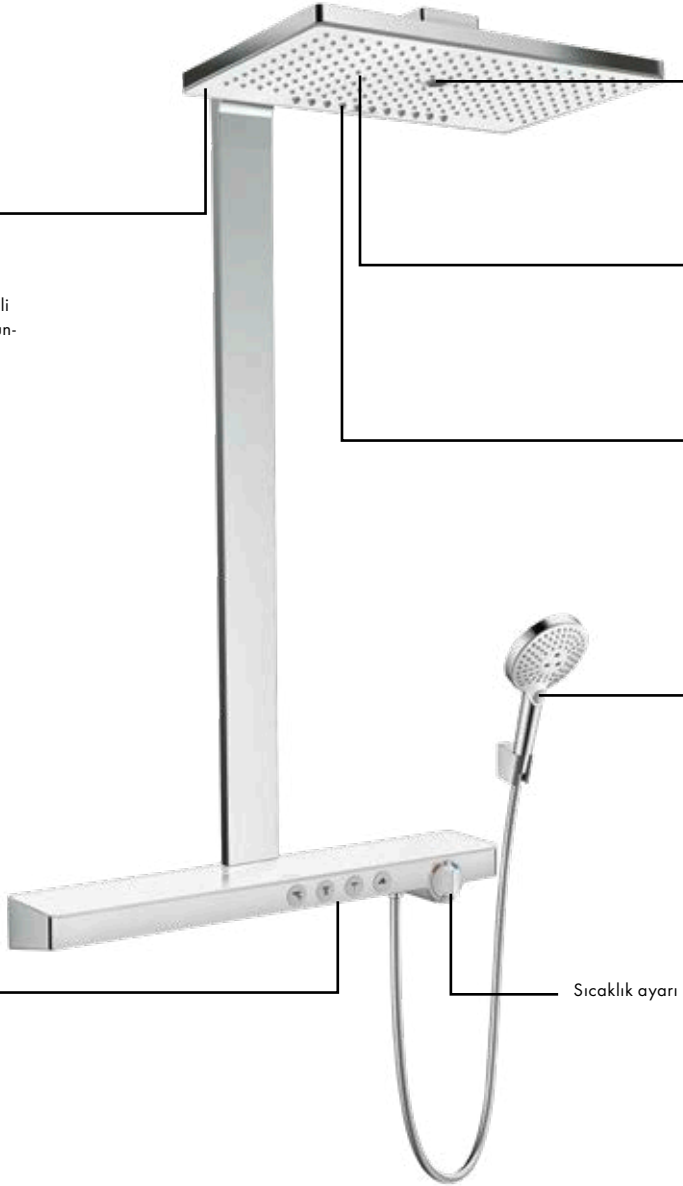

Lüks bir duş keyfi için

Rainmaker Select

Kolay temizlik: Yüksek kaliteli yüzeyler, tamamen yassı olduğundan kolayca temizlenebilir.

Select
Tek bir düğme dokunuşunda el duşu ve sprey çeşitlerinin kolay kullanımı

Sıcaklık ayarı

MonoRain: Canlılık ve keyfi aynı anda sağlayan tam donanımlı hedeflenmiş sprey.

Rain: Geniş çaplı bir duş keyfi için sprey yüzünün tamamını kapsayan yağmur duşu.

RainStream: Yüzeyle paralel olarak on bir adet jetten akan yoğun su. Boyunuzun uzunluğu kaç olursa olsun her tesisat yüküseliğine uygun şaşırtıcı bir duş etkisi.

Select
Sprey tipi seçimi

Avantaj ve Faydaları

- Geniş duşlarda tam bir duş keyfi için farklı tepe duşları ile farklı modeller
- Tek bir düğme ile sürekli ve içgüdüsel kontrol konsepti
- 700 mm geniş ve pratik depolama alanı
- Büyük, düz yüzey sayesinde kolay temizlik
- Tek bir sistemde termostat, tepe duşu ve el duşları ile kolay tesisat
- Mevcut duvar bağlantılarına monte edilebildiği ve geniş duşlar için uygun olduğundan, tadilat ve modernleştirme çalışmaları için idealdir