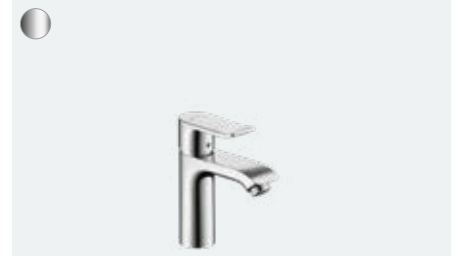

Metris

Tek kollu Lavabo bataryası 110 kumandalı
31080, -000

Tek kollu Lavabo bataryası 110 kumandasız
31084, -000

Tek kollu Lavabo bataryası 110 kumandalı,
ısıtıcılar için
31074, -000

Tek kollu Lavabo bataryası 110 Düşük debi,
kumandalı
31203, -000

Tek kollu Lavabo bataryası 110 Düşük debi,
kumandasız
31204, -000

Tek kollu Lavabo bataryası 110 CoolStart,
kumandalı (resmi yok)
31121, -000