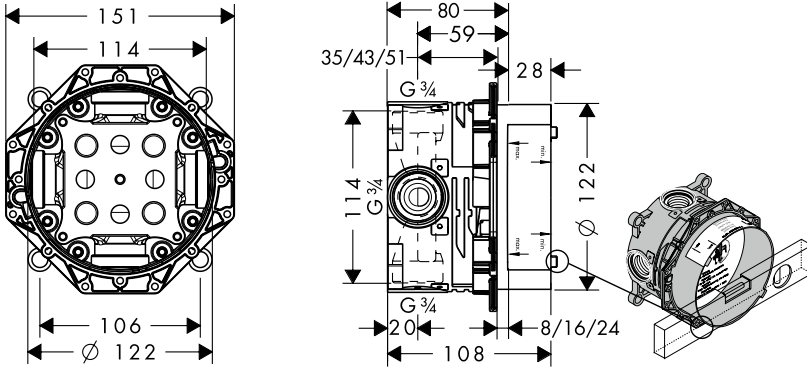

Teknik veriler, montaj tavsiyeleri ve enstalasyon

iBox universal, Ön ve yan görünüm

#01800180

Çalışma basıncı:

max. 1 MPa

Tavsiye edilen çalışma basıncı:

0.1-0.5 MPa

Test basıncı:

1.6 MPa (1 MPa =

10 bar = 147 psi)

Sıcak su ısısı:

max. 80 °C

Tavsiye edilen sıcak su ısısı:

65 °C

Bağlantı ölçüleri:

G $\frac{3}{4}$

Bağlantılar:

Sağ soğuk,

sol sıcak

Serbest akış:

0.3 MPa

Küvet armatürü, küvet çıkışı:

31 l/dk

Küvet armatürü, armatür çıkışı:

24 l/dk

Armatür:

32 l/dk

Termostat:

43 l/dk

Kapama valfli termostat:

26 l/dk

Kapama ve yönlendirme

valfli termostat:

26 l/dk

Termostat akışı:

48 l/dk

Test işareti:

DVGW, SVGW

Montaj tavsiyeleri

İç set, sıcak su bağlantısının **solda** ve soğuk su bağlantısının **sağda olacağı** şekilde monte edilmelidir.

Montaj derinliği: 80 mm -108 mm.

Çok derin tesisatlarda 25 mm'lik uzatma ayarı:

#13595000

Çok derin tesisatlarda 22 mm'lik uzatma ayarı:

#13596000 Ø 170 mm rozet için

#13597000 Ø 150 mm rozet için

#15597000 PuraVida için 155 x 155 mm Rozet

capları için

#13593000 ShowerSelect için

#13601000 FixFit taşıyıcı ile ShowerSelect için

#13604000 ShowerSelect cam için

İç set, inşaat koşullarına göre monte edilebilir.

iBox universal hem küvet hem de duş başlığı enstalasyonlarına uygundur. Tek el küvet armatürlerinde alt çıkış (çıkış 1) önceliklidir. Duş başlığı enstalasyonlarında gerekli olmayan çıkış kapatılmalıdır

iBox universal simetrik döner iç set yatay ve dikey olarak monte edilebilir.

İstisna: Güvenlik kombinasyonlu küvet armatürleri montajı- burada sadece dikey montaj mümkündür.

Yıkama:

DIN 1988/EN 1717, bölüm 2 yıkama talimatlarına göre komple enstalasyon. Yıkama bloğundaki ok hangi girişin hangi çıkış hattına bağlanması gerektiğini göstermektedir, örn. 1 çıkışta soğuk su. Sadece 1 çıkış gerekirse, ilk yıkama işleminden sonra yıkama bloğu 90° döndürülmelidir.