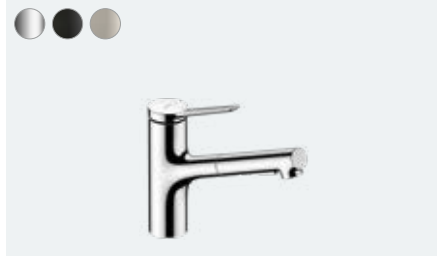

Zesis M33

Tek kollu eviye bataryası 150,
çekilebilir gaga 2jet, sBox lite
74803, -000, -670, -800

Tek kollu eviye bataryası 150,
çekilebilir gaga 2jet
74800, -000, -670, -800

Tek kollu eviye bataryası 150,
Eco, çekilebilir gaga 2jet
74810, -000