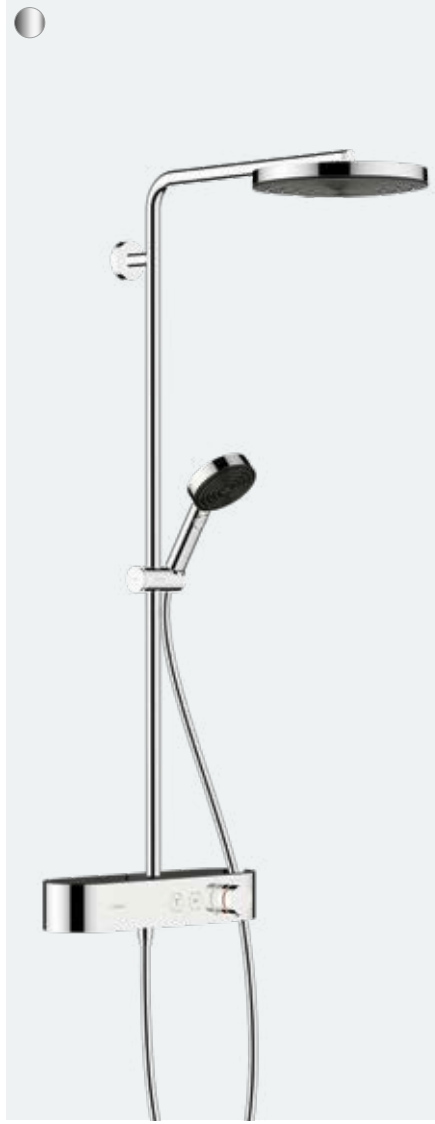

01/2023 itibarıyla

Pulsify S

Duş kolonu 260 1jet,
ShowerTablet Select 400 ile
Duş borusunun yüksekliği kısaltılabilir
Duş dirseği 398 mm
Döner duş dirseği

- Pulsify S 260 Tepe duşu 1jet
- Pulsify S 105 El duşu 3jet Relaxation
- ShowerTablet Select 400