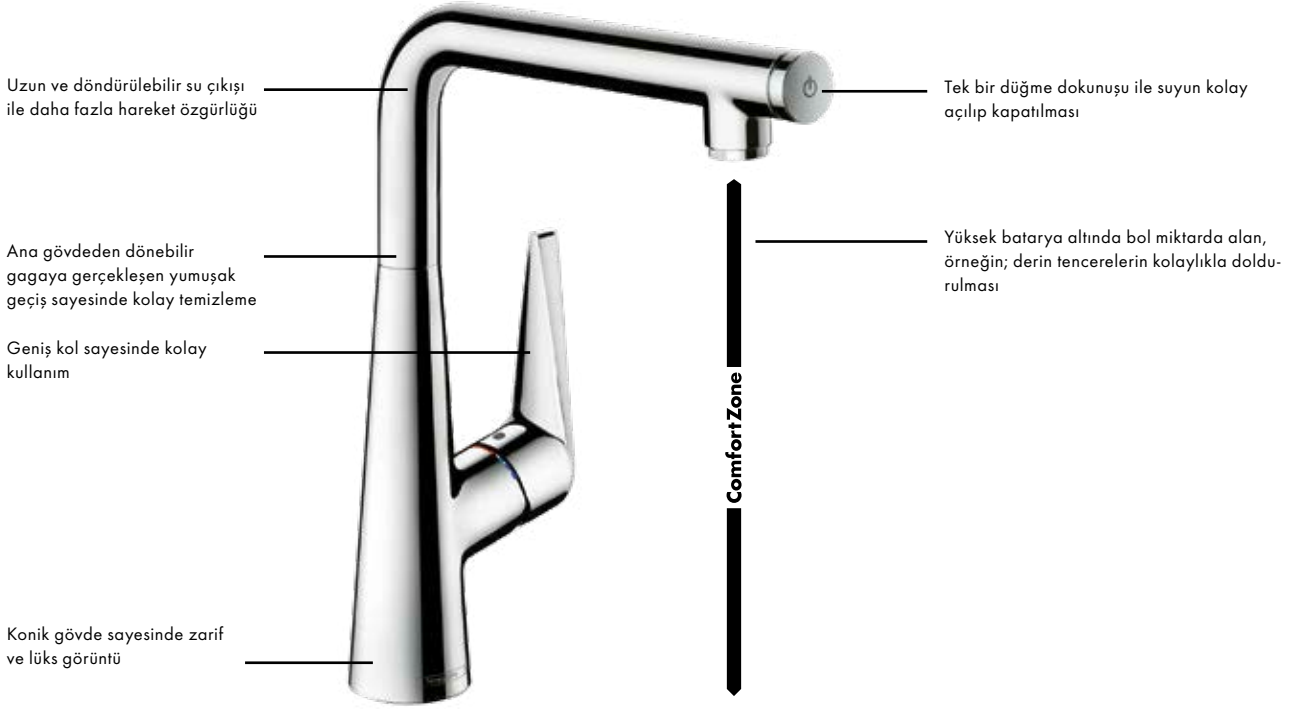

Modern banyolar için çok yönlü sistem

Talis M51

Çok yönlü: Select düğmesi ve uzatma hortumu sayesinde sadece tek elinizle bile uzakta bulunan kaplara erişir ve sıçrmasız doldurma sağlayabilirsiniz.