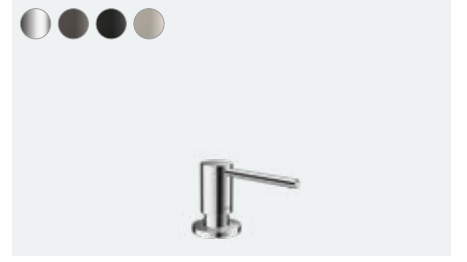

A41 Sıvı sabunluk
40438, -000, -340, -670, -800