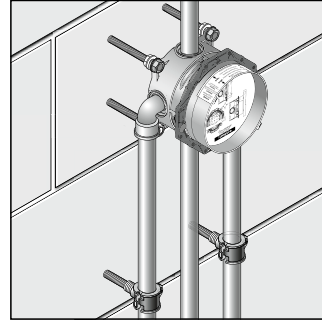

Duvarın tam önüne uygulanabilen tesisat ve M 10 askı civatalı ayrıcılar