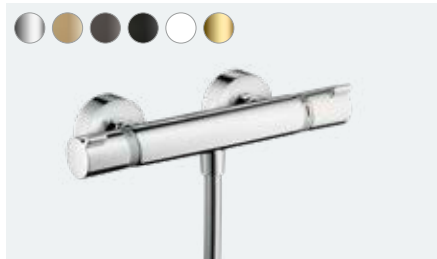

Ecostat
Termostatik duş Comfort applike
13116, -000, -140, -340, -670, -700, -990