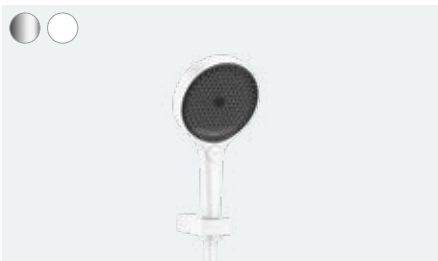

Rainfinity

Porter Set 130 3jet,
125 cm duş hortumu ile
26852, -000, -700 14 l/dk

Porter set 130 3jet
160 cm duş hortumu ile
26851, -000, -700 14 l/dk