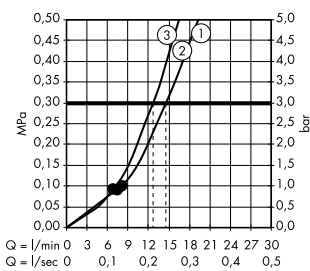

Sıva altı tesisat küvet kenarı:

1. **(A) Metropol**
   Tek kollu banyo bataryası
   ankastre montaj, çubuk volan
   ve karışım güvenliği EN 717'ye göre
   # 32546, -000
   İç set iBox universal (resmi yok)
   # 01800180
2. **(B) sBox**
   Dış set Square
   # 28010, -000
   Küvet kenarı ve set üstü küvet
   için iç set
   # 13560180
3. **(C) Raindance Select E**
   El duşu 120 3 jet
   # 26520, -000
4. **(D) Exafill S**
   Komple set tromplen, gider
   ve taşma seti, standart küvetler için
   # 58113, -000

Akım diyagramı

Raindance Select E

El duşu 120 3 jet

26520, -000

Gösterge

- ① RainAir
  ② Rain
  ③ Whirl