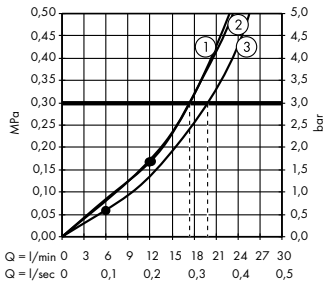

4 kullanıcı ankastre enstalasyon

1. **(A) Rainmaker Select**
   Tepe duşu 580 3 jet
   # 24001, -400
   İç set iBox universal (resmi yok)
   # 01800180
2. **(B) Raindance Select S**
   El duşu 120 3 jet
   # 26530, -400
   Duş askısı Porter S
   # 28331, -000
   Isiflex
   Duş hortumu 160 cm
   # 28276, -000
3. **(C) ShowerSelect Glas**
   Valf ankastre montaj, 3 çıkış için
   # 15736, -400
   İç set iBox universal (resmi yok)
   # 01800180

1. **(D) ShowerSelect Glas**
   Termostat ankastre montaj,
   1 ve ilave çıkış için
   # 15735, -400 34 l/min
   İç set iBox universal (resmi yok)
   # 01800180
2. **(E) FixFit**
   Gönye çıkış Square çek valf ile
   # 26455, -000
3. **(F) Raindrain**
   Komple gider seti 90 XXL
   # 60067, -000

Akım diyagramı

Rainmaker Select
Tepe duşu 580 3 jet
24001, -400