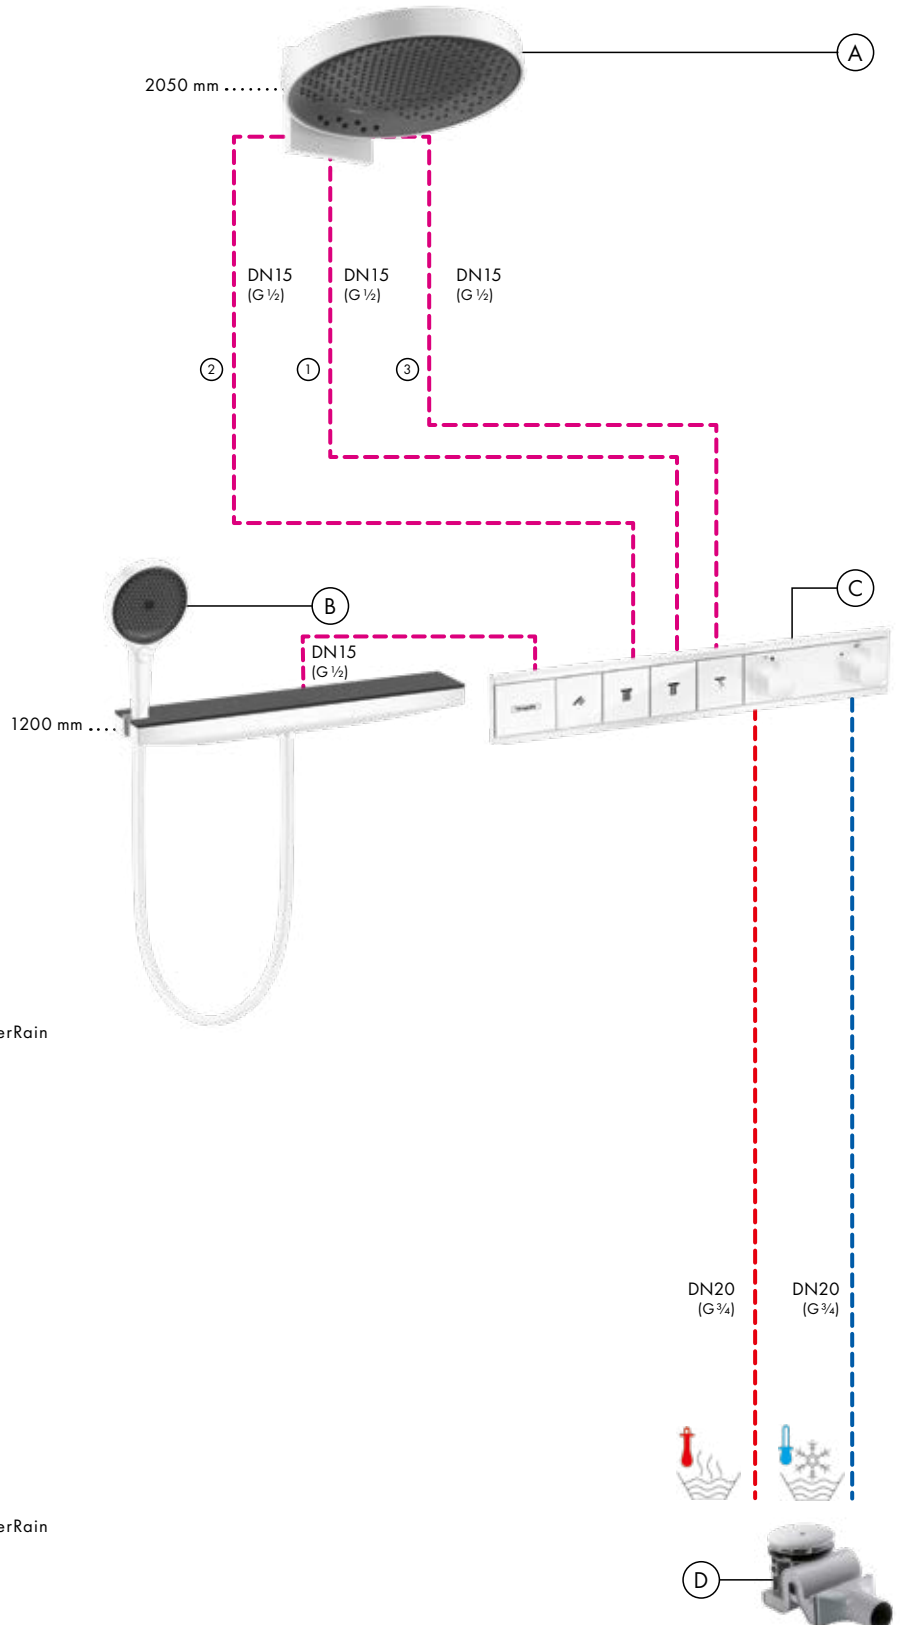

Akım diyagramı

Rainmaker Select

Tepe duşu 460 3 jet, duş dirseği ile
24007, -600

Akım diyagramı

Raindance Select S

El duşu 120 3 jet
26530, -000

4 kullanıcı ankastre enstalasyon

- A Rainfinity**
Tepe duşu 360 3jet,
duvar bağlantısı ile
26234, -700
İç set iBox universal (resmi yok)
01800180
- B Rainfinity**
El duşu 130 3 jet
26864, -700
FixFit
Duş çıkış dirseği
ve askı ile duş rafı sol, Porter 500
26843, -700
Isiflex
Duş hortumu 125 cm
28272, -700
- C RainSelect**
Ankastre Termostat 4 çıkış için
15382, -700
İç set 4 çıkış için (resmi yok)
15312180
- D Raindrain**
Komple gider seti 90 XXL
60067, -000