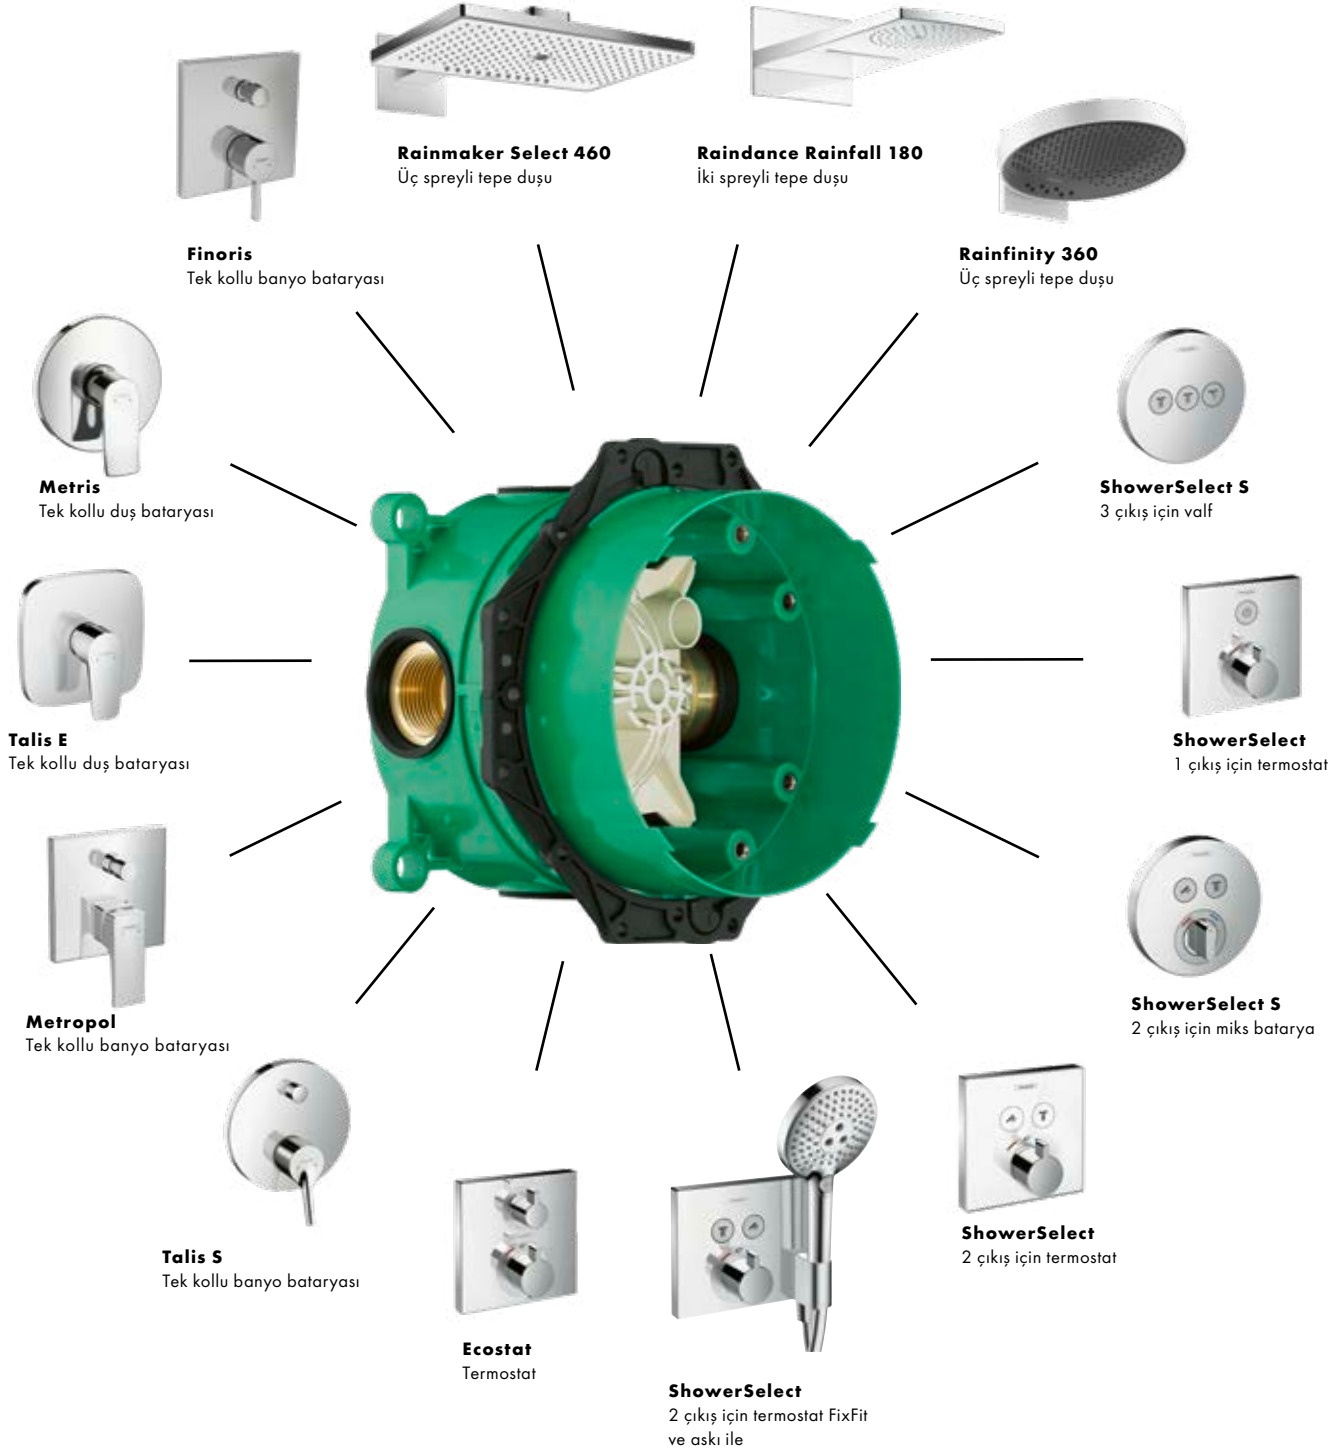

iBox universal: Her yönden ikna edici