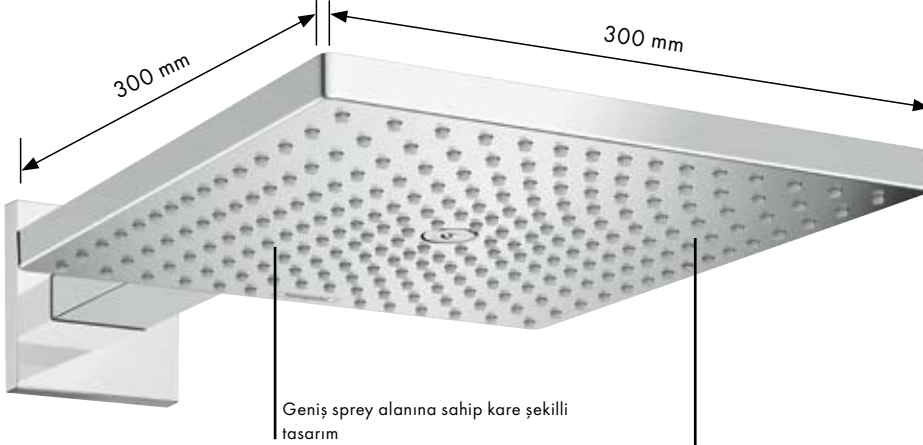

Kare şeklinde, şık tarzlı

Raindance E

Geniş sprej alanına sahip kare şekilli tasarım

Çıkarılabilen çelik levha ile kolay temizlik

Kenar: jetin azalan yoğunluğu vücudunuzu nazik ve hoş bir yağmur duşuyla sarar