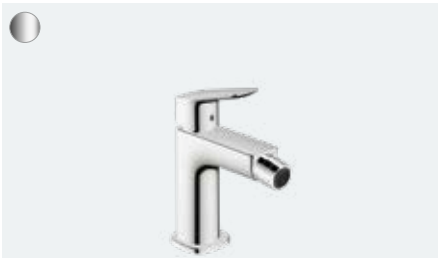

Logis
Tek kollu bide bataryası 110 Fine kumandalı
71201, -000