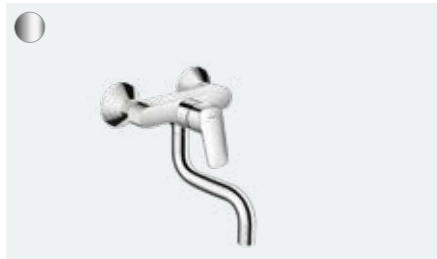

Logis M31

Tek kollu eviye bataryası
duvardan kısa gaga, 1jet
71836, -000