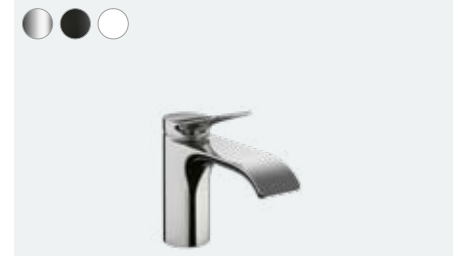

Vivenis

Tek kollu lavabo bataryası 80
kumandalı
75010, -000, -670, -700

Tek kollu lavabo bataryası 80
kumandasız
75012, -000, -670, -700