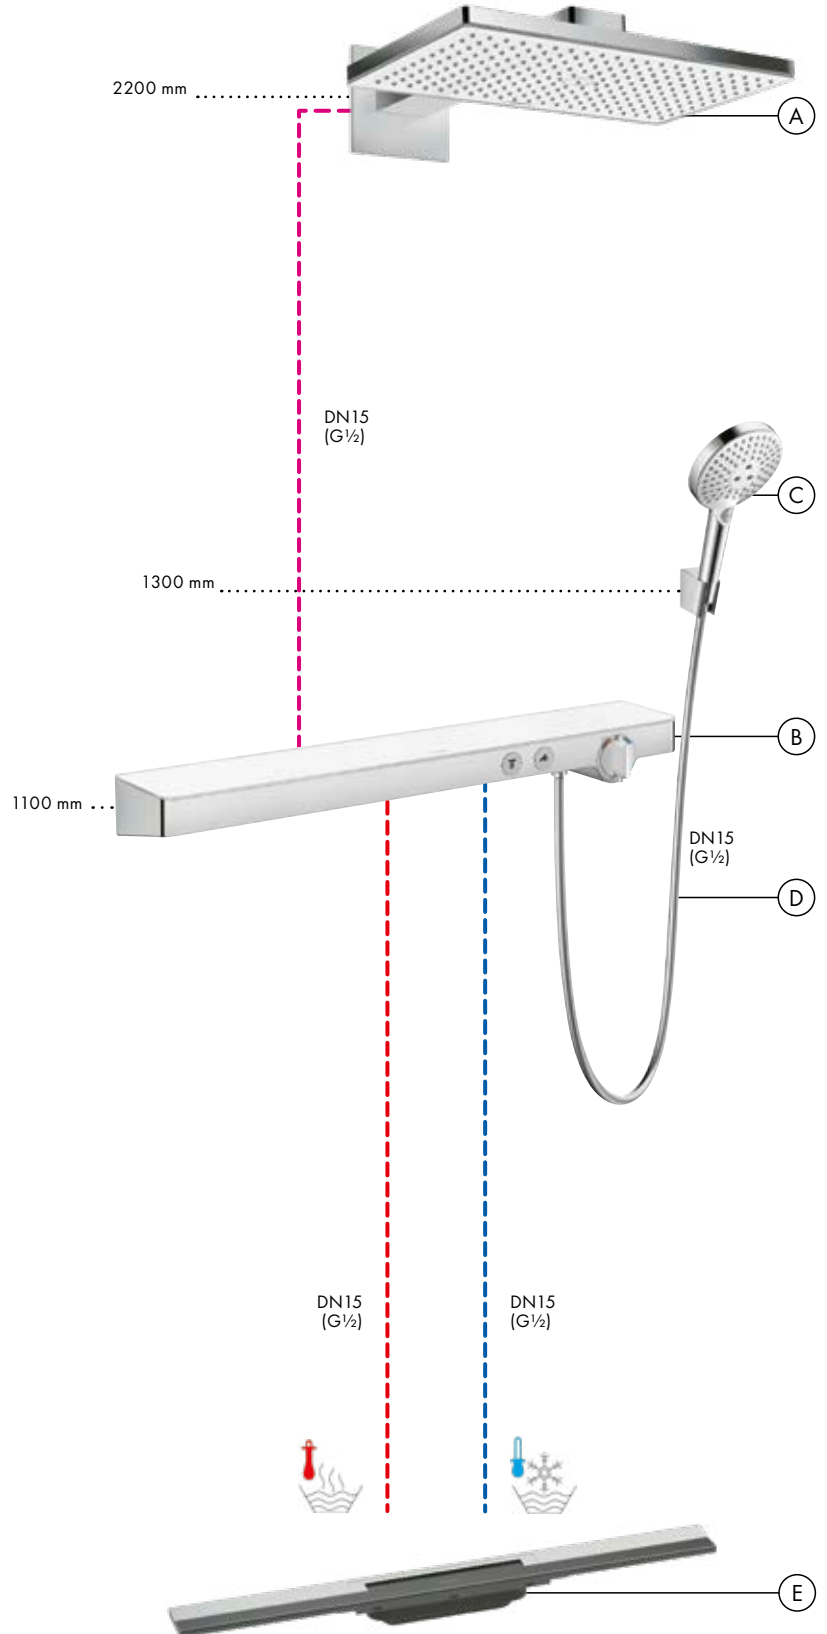

2 kullanıcı applike ve ankastre instalasyon

1. **(A) Rainmaker Select**
   Tepe duşu 460 l jet, duş dirseği ile
   # 24003, -400
2. **(B) ShowerTablet Select**
   Termostat applike, 2 çıkış için
   # 13184, -400
3. **(C) Raindance Select S**
   El duşu 120 l 3 jet
   # 26530, -400
   Duş askısı Porter S
   # 28331, -000
4. **(D) Isiflex**
   Duş hortumu 160 cm
   # 28276, -000
5. **(E) RainDrain Flex**
   Duş kanalı 70 cm kesilebilir
   serbest kurulum için
   # 56043, -000
   İç set linear duş kanalı için standart
   kurulum (resmiyok)
   # 01001180