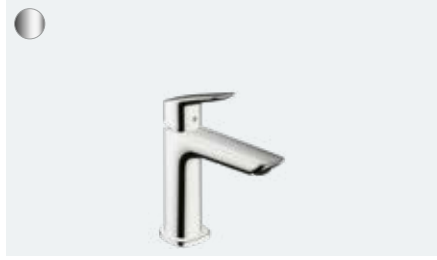

Logis
Tek kollu lavabo bataryası 110
Fine kumandalı
71251, -000

Tek kollu lavabo bataryası 110
Fine bas-aç gider seti ile
71252, -000

Tek kollu lavabo bataryası 110
Fine kumandasız
71253, -000