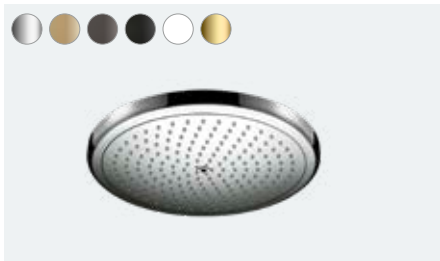

**Croma E**

Tepe duşu 280 ljet
26257, -000 18,3 l/dk
26258, -000 EcoSmart 8 l/dk

Duş dirseği E 38,9 cm
27446, -000

Tavan bağlantısı E 10 cm
27467, -000

Tavan bağlantısı E 300 mm
(resmi yok)
27388, -000

**Croma**