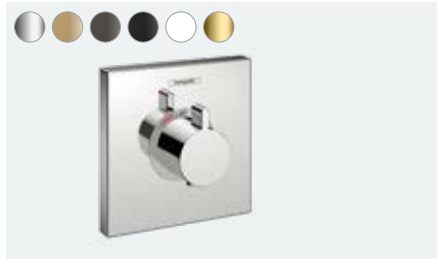

ShowerSelect

Termostat yüksek debi,
ankastre montaj
15760, -000, -140, -340, -670, -700, -990