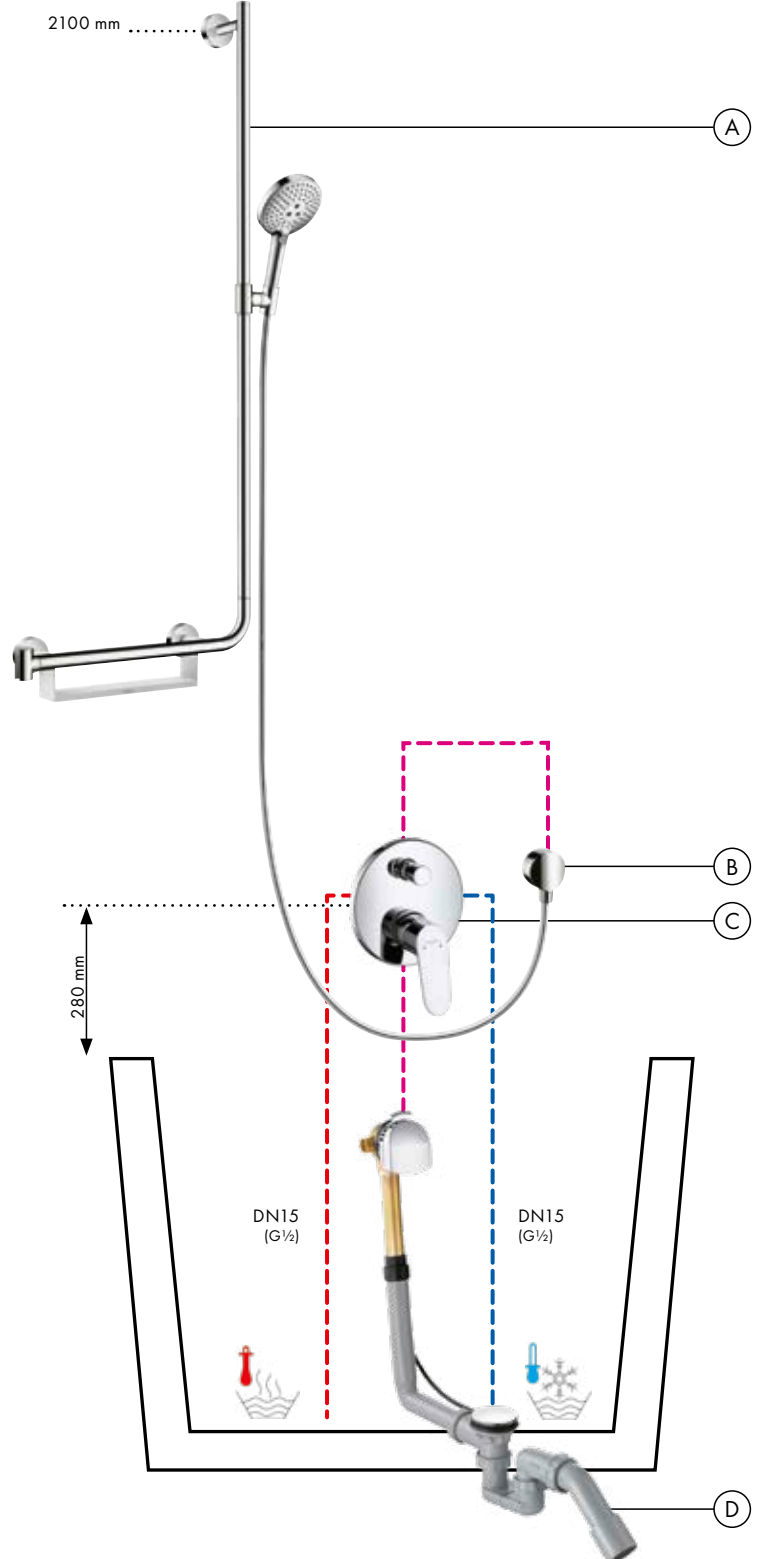

Küvet sıva altı enstalasyon:

1. **(A) Raindance Select S**
   Duş seti 120 3 jet, 1
   10 cm sağ duş barı ile
   # 26326, -000
2. **(B) FixFit**
   Gönye çıkış S çek valfsiz
   # 27453, -000
3. **(C) Focus**
   Tek kollu banyo bataryası
   ankastre montaj,
   karışım güvenliği EN 717'ye göre
   # 31946, -000
   İç set iBox universal (resmi yok)
   # 01800180
4. **(D) Exafill**
   Komple set tromplen, gider
   ve taşma seti, standart küvetler için
   # 58123, -000