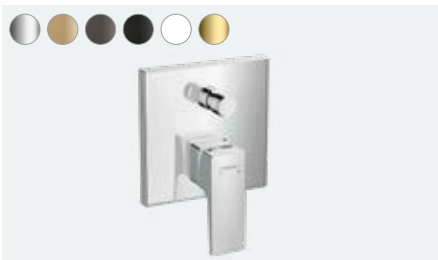

Metropol

Tek kollu banyo bataryası
ankastre montaj, çubuk volan ile
32545, -000, -140, -340, -670,
-700, -990

Tek kollu banyo bataryası
ankastre montaj, çubuk volan
ve karışım güvenliği EN 717'ye göre
32546, -000, -140, -340, -670,
-700, -990

İç set iBox universal (resmi yok)
01800180