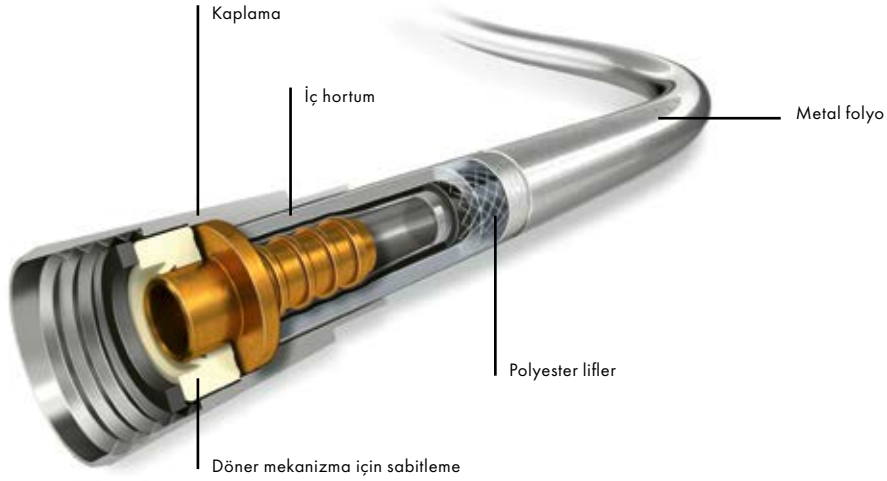

Dođru dönme yönüyle iyi düşünölmüş duř hortumları

Duř hortumları

40 yılı aşkın bir süredir hansgrohe, rulman üzerinde döner modeller gibi duř hortumlarının tasarım ve işlevselliğini geliřtirmektedir. hansgrohe'nin birçok yeniliđi stan-

dartlardan fazlasını karřılamaktadır. Bunu hansgrohe'nin basınç, çekme mukavemeti, kırılma ve sızdırmazlık testleri kanıtlamaktadır. Metal ya da plastikten, duř hortumları yüksek

kalite ve iyi düşünölmüş tekniđiyle göz doldurmaktadırlar.

Avantaj ve Faydaları

- Çeřitli malzemeler, uzunluklar ve görünümler
- Anti kireç ve kolay bakım
- Bataryalara uyum sađlayan krom film
- İçme suyu ruhsatı DVGW sertifikalı
- Plastik veya plastik kaplama sayesinde çizilmelere son
- Döner mekanizma sayesinde karışma olmaz
- Gerilim testleri ile onaylanmış özel anti-gerilim sistemi