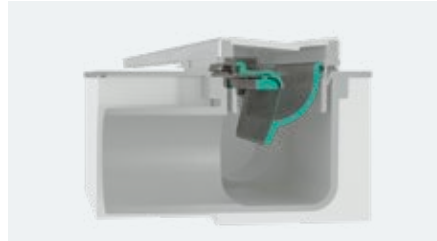

Dryphon teknolojisi

Mekanik koku bariyeri

Dryphon sistemi, su olmadan bile kanalizasyon kokusunu kalıcı olarak engelleyen bir koku bariyeri işlevini görür. Su kullanılmadığı için, sifon, uzun süre kullanılmadığında bile kurumaz. Dryphon, kanalizasyon gazlarını engelleyerek kanalizasyondaki basınç farklılıklarını dengeler.