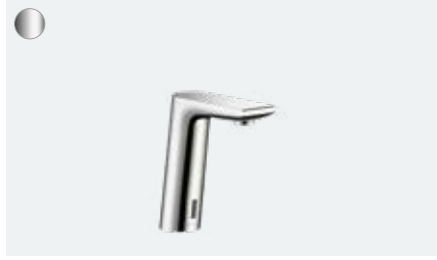

Metris S

Elektronik batarya
ısı ayar kumandasız, pilli
31101, -000

Elektronik batarya
ısı ayar kumandasız, 230 V elektrikli
31103, -000