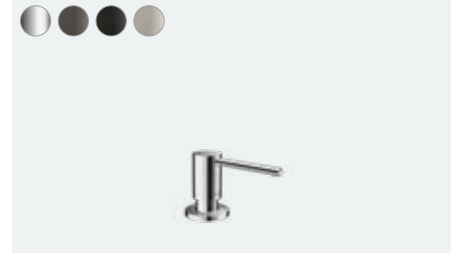

A41 Sıvı sabunluk
40438, -000, -340, -670, -800