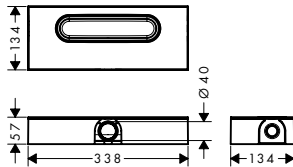

Salmastra suyu yüksekliği: 30 mm
Minimum montaj yüksekliği: 57 mm
Sifon tahliye kapasitesi: 33 l/dk
Dryphon tahliye kapasitesi: 55 l/dk