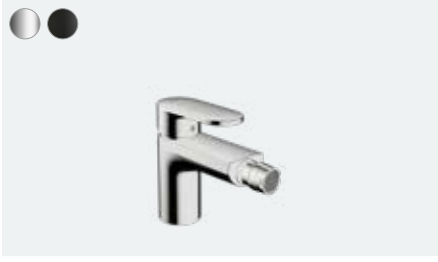

Vernis Blend

Tek kollu bide bataryası kumandalı
71210, -000, -670