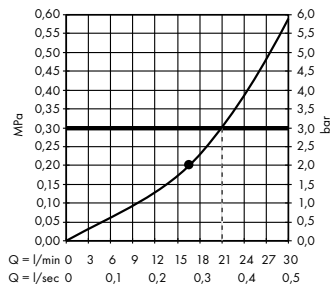

Akım diyagramı

Rainfinity

Tepe duşu 360 1jet, duvar bağlantısı ile
26230, -700

Akım diyagramı

Rainfinity

Porter Set 100 1 jet 160cm duş hortumu ile
26856, -700