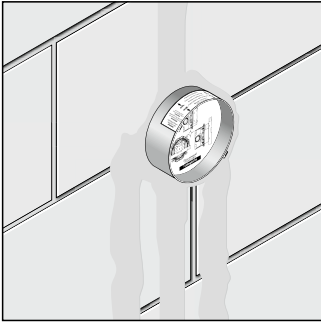

Direkt olarak duvara tesisat uygulaması