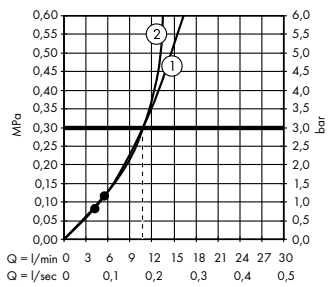

B RainDrain Flex

Duş kanalı 70 cm kesilebilir
serbest kurulum için
56043, -000

İç set linear duş kanalı
için standart kurulum (resmi yok)
01001180

Akım diyagramı

Pulsify S

Duş kolunu 260 1jet, ShowerTablet Select 400 ile
24220, -000