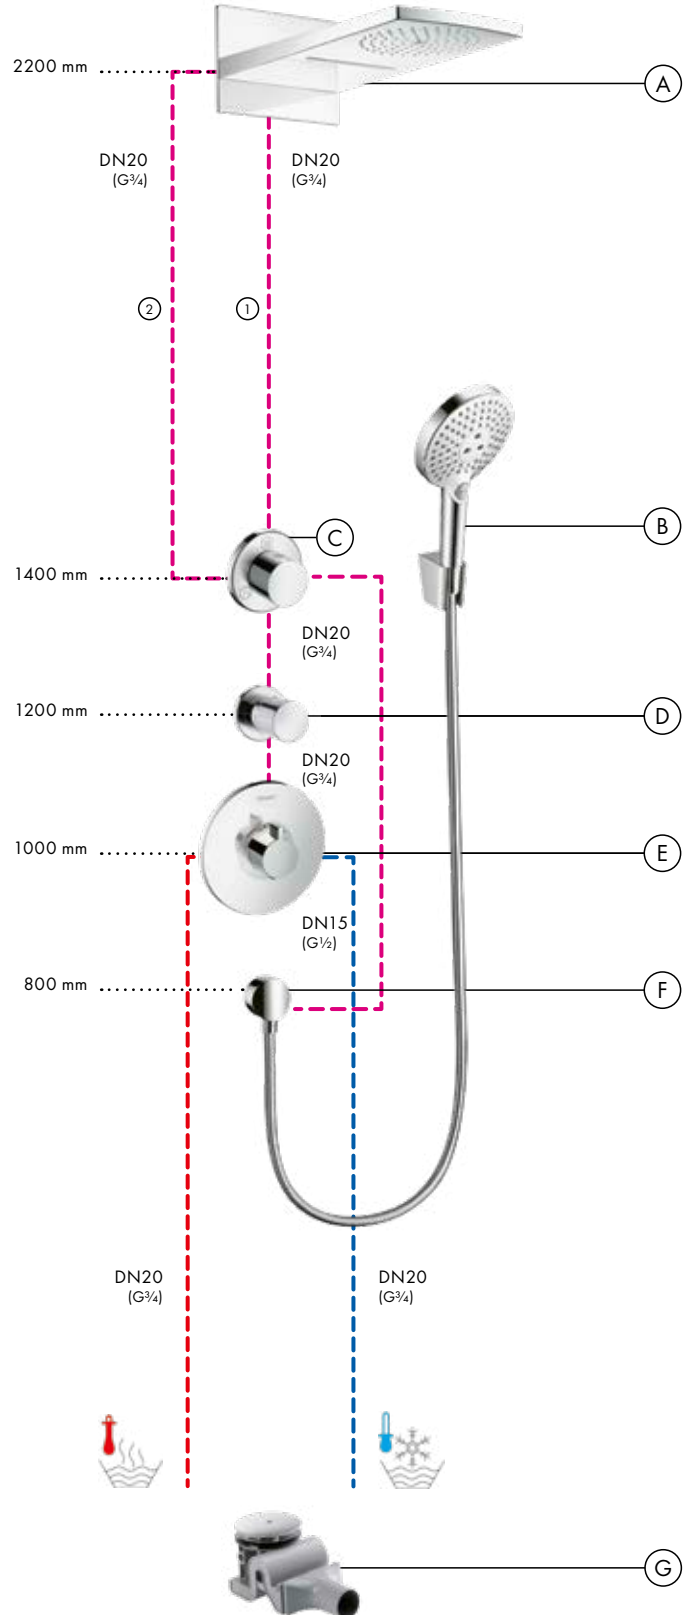

3 kullanıcı ankastre entalasyon

(A) Raindance Rainfall

Tepe duşu 180 2 jet
28433, -000

İç set iBox universal (resmi yok)
01800180

(B) Raindance Select S

El duşu 120 3 jet
26530, -400

Duş askısı Porter S
28331, -000

Isiflex

Duş hortumu 160 cm
28276, -000

(C) Açma-kapama/ yönlendirme

valfi S Trio/Quattro,
ankastre montaj için
15932, -000

İç set Quattro 4 yollu yönlendirici
valf, ankastre montaj için
(resmi yok)
15930180

(D) Açma-kapama valfi S,
ankastre montaj için
15972, -000

İç set 130 l/dk, ankastre
açma-kapama valfi, salmastra
(resmi yok)
15970180

(E) Ecostat S

Termostat yüksek debi,
ankastre montaj
15756, -000

İç set iBox universal (resmi yok)
01800180

(F) FixFit

Gönye çıkış S çek valfsiz
27453, -000

(G) Raindrain

Komple gider seti 90 XXL
60067, -000

Akım diyagramı

Raindance Rainfall

Tepe duşu 180 2 jet
28433, -000

Gösterge

- ① RainAir
- ② RainFlow

Akım diyagramı

Raindance Select S

El duşu 120 3 jet
26530, -400

Gösterge

- ① RainAir
- ② Rain
- ③ Whirl