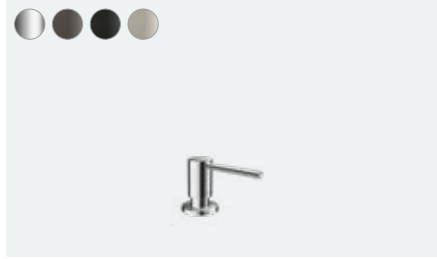

**Zesis M33**

Tek kollu eviye bataryası 160,
pencere önü montaj, 1jet
74805, -000

Tek kollu eviye bataryası 200,
açma-kapama valfi, 1jet (resmi yok)
74808, -000

Tek kollu eviye bataryası 200,
açma-kapama valfi, CoolStart, 1jet (resmi yok)
74807, -000