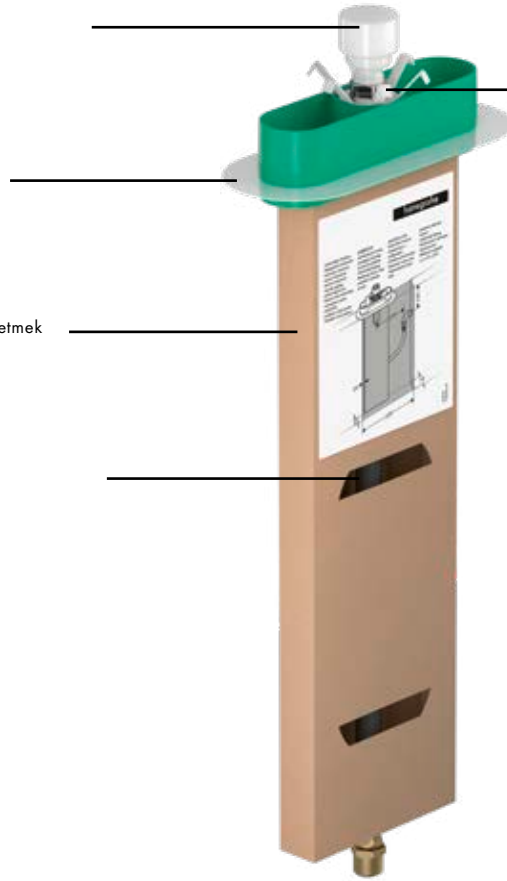

- Küvette daha fazla hareket serbestliği
- Küvet kenarında kişiselleştirilmiş yerleştirme
- İki aşamalı kurulum sayesinde optimize edilmiş iş akışı: temel ve hazır set