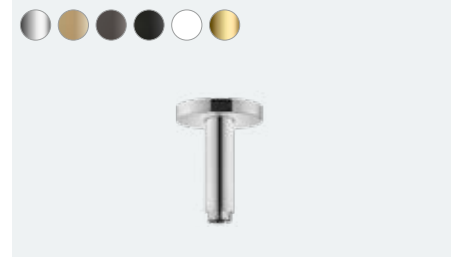

Tavan bağlantısı S 10 cm

27393, -000, -140, -340, -670, -700, -990

Tavan bağlantısı S 30 cm (resmi yok)

27389, -000, -140, -340, -670, -700, -990

Büyük rahatlık

Croma

SoftCube tasarım: Tüm bileşenler düzgün bir şekilde yuvarlak bir görünümdedir.