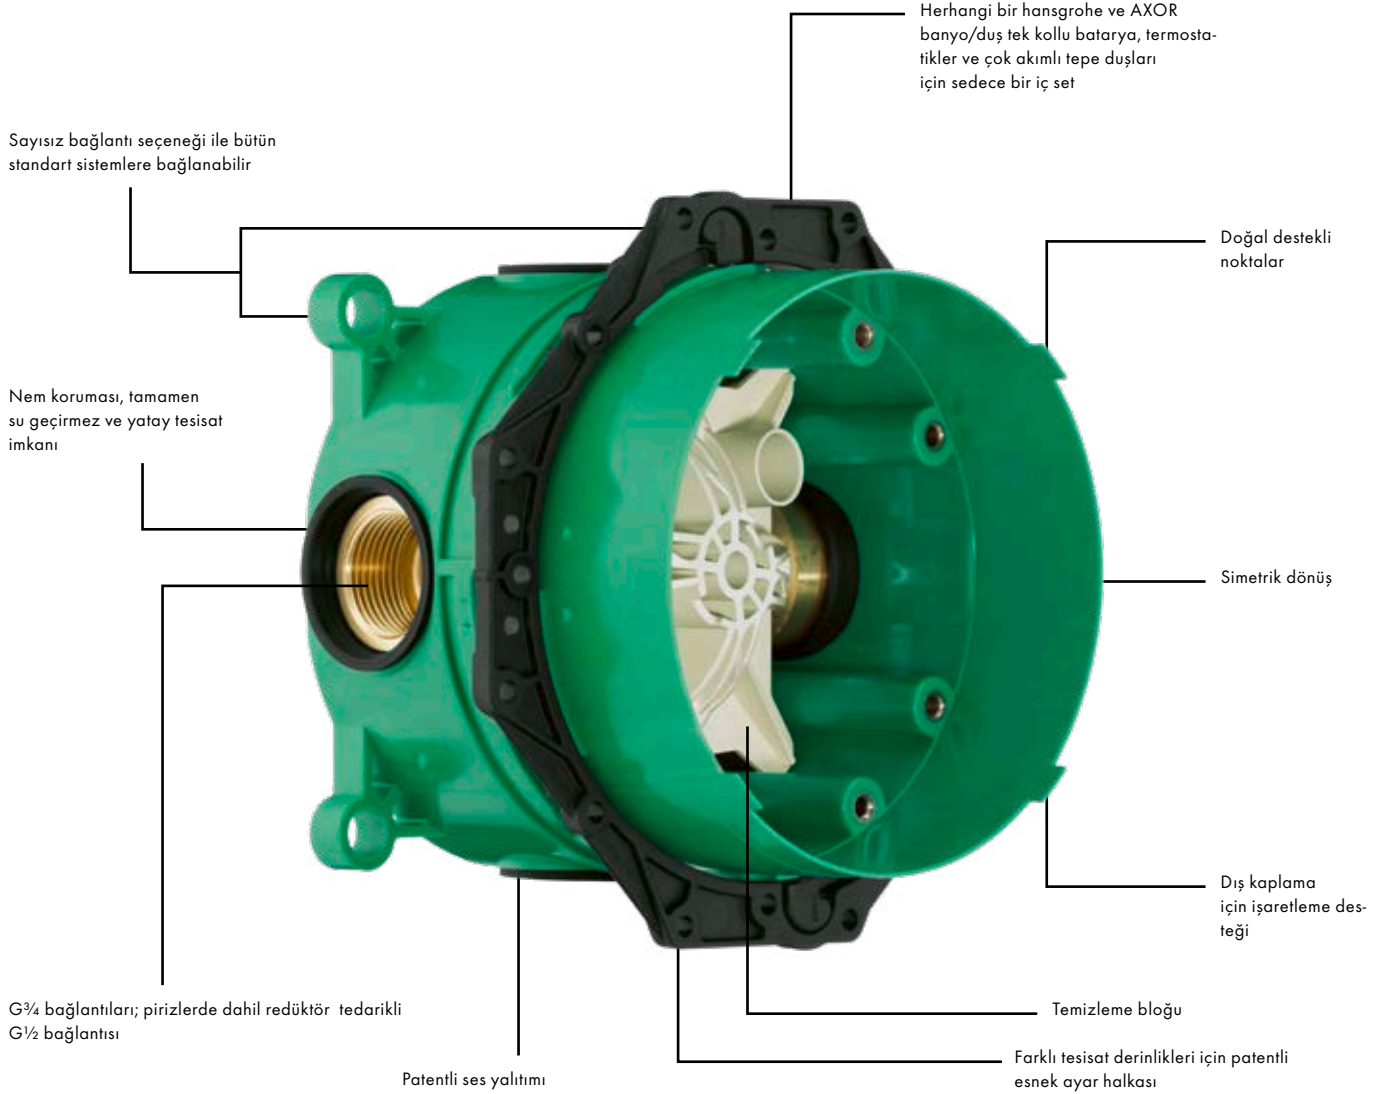

iBox universal: Her yönüyle ikna edici

Avantaj ve Faydaları

- 19 fonksiyon çözümü için tek iç set
- 200'ün üzerinde hansgrohe ve AXOR dış setleri için uygundur
- Bataryalar için yapılan ön tesisat karar vermenizde esneklik sağlar
- Duvar içinde kalan teknoloji ile çekici banyolar
- Duş alırken daha fazla hareket özgürlüğü
- Yenileme işleminde kolay batarya değişimi
- Ankastr tesisat çözümleri milyonlarca kez denenmiş ve test edilmiştir

Proje faaliyetleri için avantaj ve yararlar

- iBox universal yüksek seviye esneklik ve pek çok tasarım seçeneği sağlar
- Proje planlamalarını basitleştiren tüm çözümler için tek bir iç set
- iBox universal özel tesisler ve kamu tesisleri için uygundur ve tüm ana uluslararası standartlarla uyumludur
- 4 fonksiyona kadar her çözümü kapsar