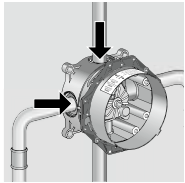

Kusursuz nem koruma özelliği

- 4 bağlantı üzerinde salmastra manşonu, fayans altı salmastra manşonu ve her taraftan duvarı nemden koruma ve sıçramaya karşı özellikli izolasyon contası