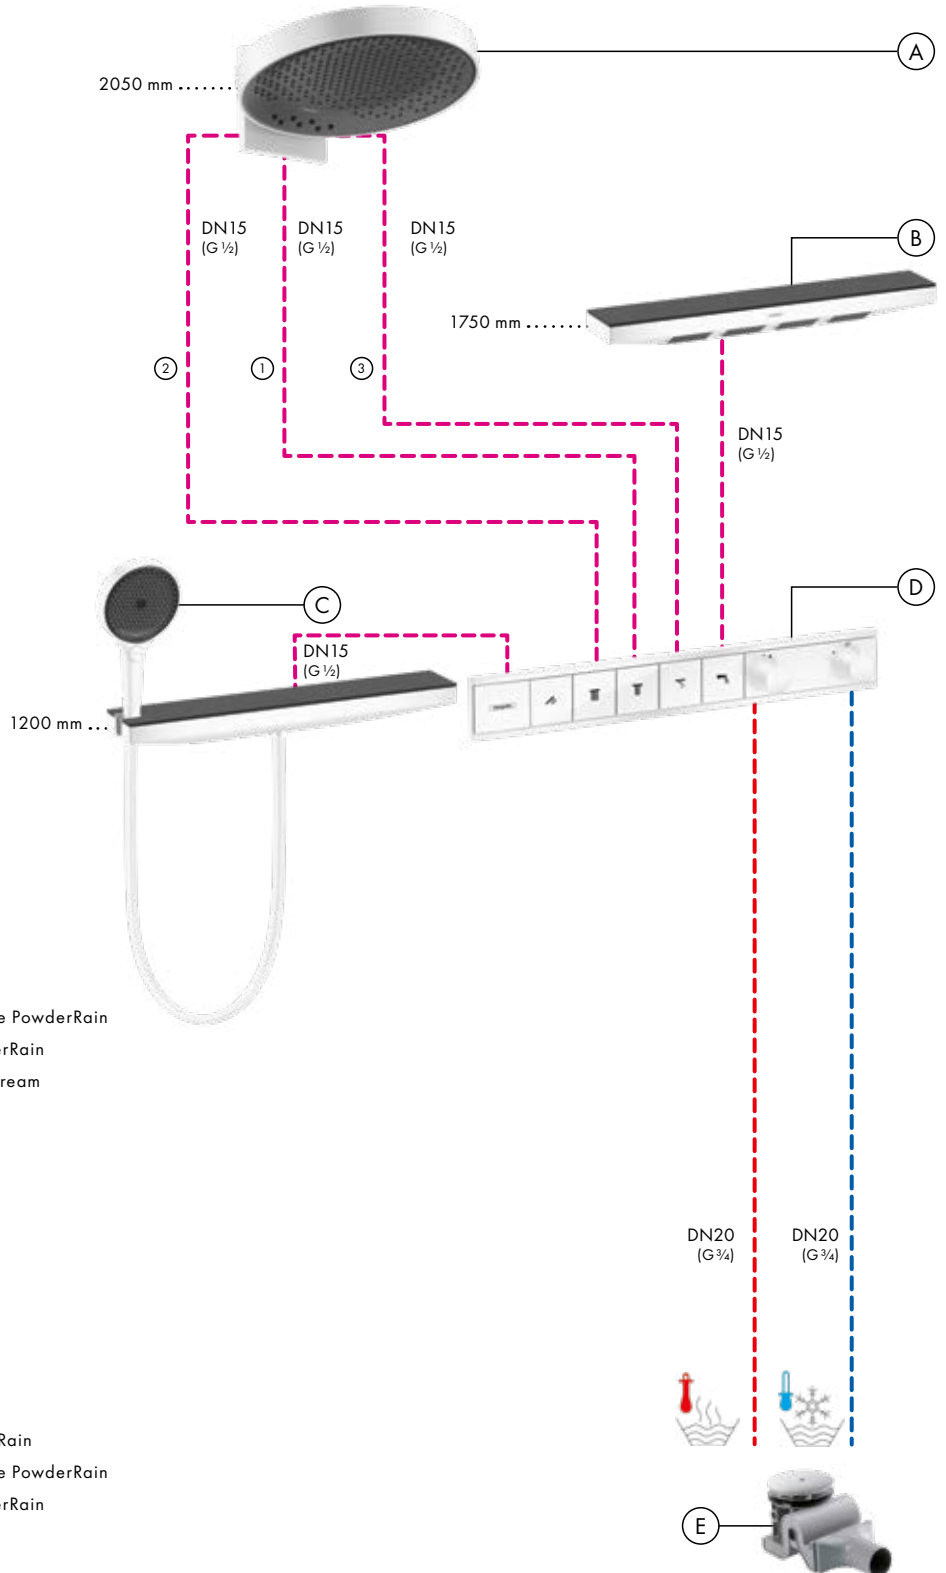

Gösterge

- ① MonoRain
  ② Intense PowderRain
  ③ PowderRain