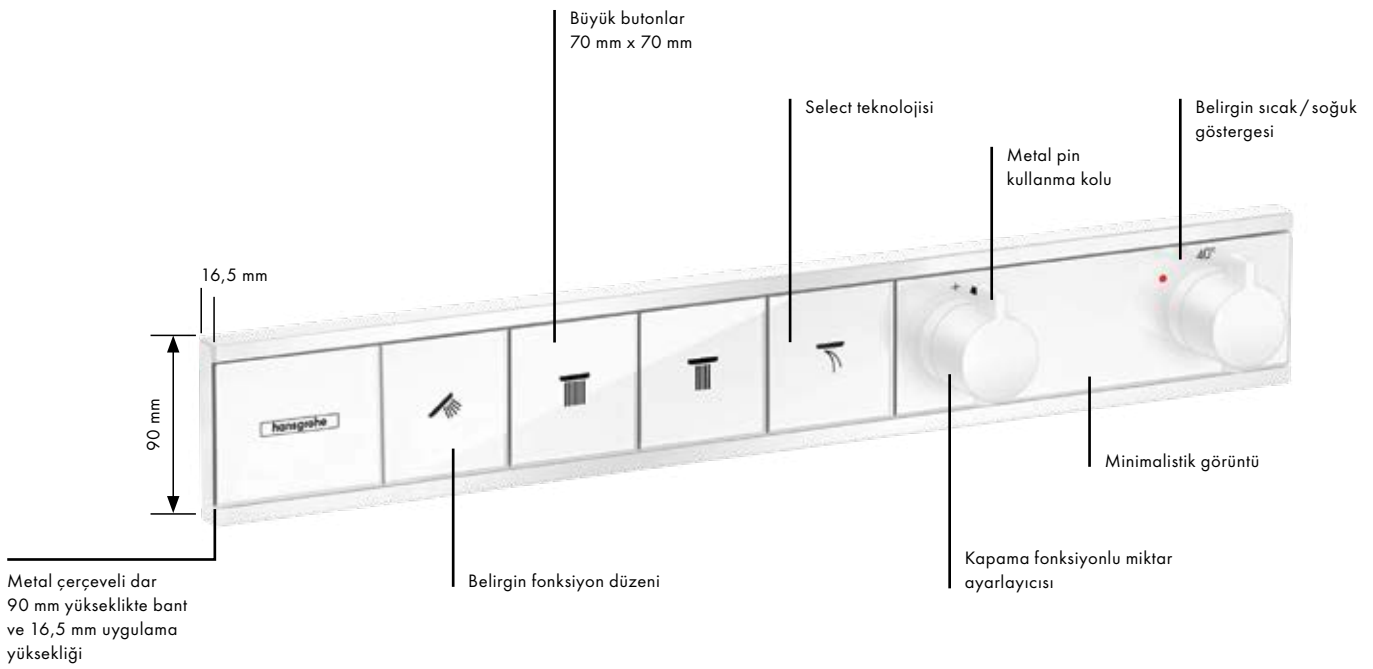

- Bireysel: Su hacim kontrolü el duşu ile duşta kişisel kontrol sağlamaktadır
- Temizlik: Ayrı kapama fonksiyonu sayesinde kolay
- Düzenli görünüm: Duş alanında duvarda zaman ötesi bir banyo ortamı için
- Planlama güvencesi: Sadece bir objenin planlanması gerekir
- Universal uygulama: Bütün Rainmaker Select ve mevcut bütün çok spreylili duş başlıklarına uygun