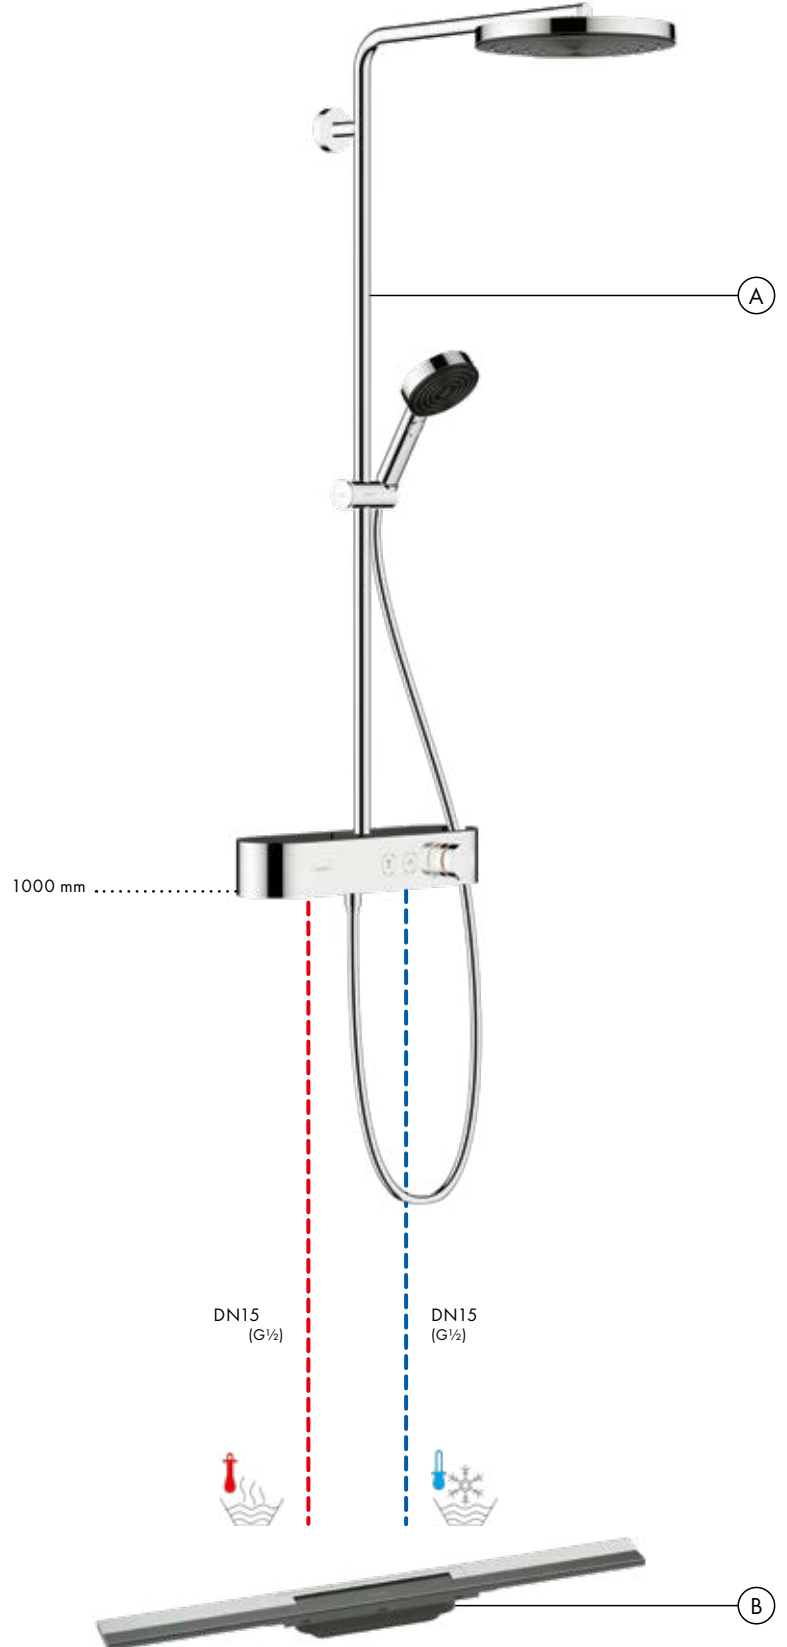

Duş kolununun duvara montajı

A Pulsify S

Duş kolunu 260 1jet,
ShowerTablet Select 400 ile
24220, -000

B RainDrain Flex

Duş kanalı 70 cm kesilebilir
serbest kurulum için
56043, -000

İç set linear duş kanalı
için standart kurulum (resmi yok)
01001180