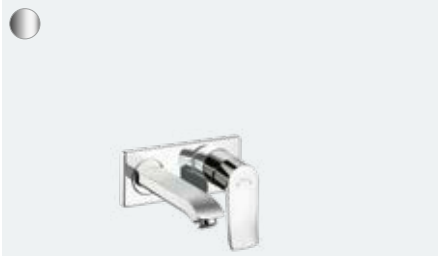

Metris

Tek kollu Lavabo bataryası
ankastré duvara monte, 16,5 cm gaga ile
31085, -000

Tek kollu Lavabo bataryası
ankastré duvara monte, 22,5 cm gaga ile (resmi yok)
31086, -000

İç set tek kollu lavabo bataryası,
duvardan ankastré montaj için (resmi yok)
13622180