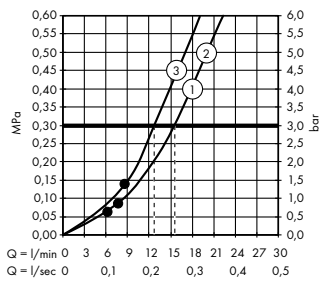

Akım diyagramı

Raindance Select S

El duşu 120 3 jet
26530, -400