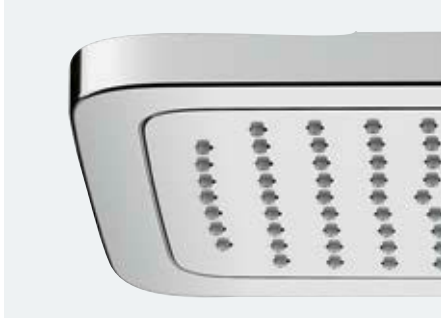

Tavan bağlantısı S 10 cm

27393, -000, -140, -340, -670, -700, -990

Tavan bağlantısı S 30 cm (resmi yok)

27389, -000, -140, -340, -670, -700, -990

Büyük rahatlık

Croma

SoftCube tasarım: Tüm bileşenler düzgün bir şekilde yuvarlak bir görünümdedir.