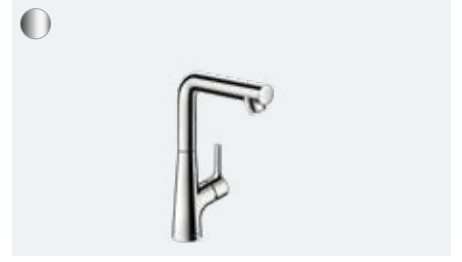

**Talis S**

Tek kollu Lavabo bataryası 210 kumandalı,
döner gaga ile
72105, -000

**Talis S**

Tek kollu Lavabo bataryası
ankastre duvara monte, 22.5 cm gaga ile
72111, -000

İç set tek kollu lavabo bataryası,
duvardan ankastre montaj için (resmi yok)
13622180