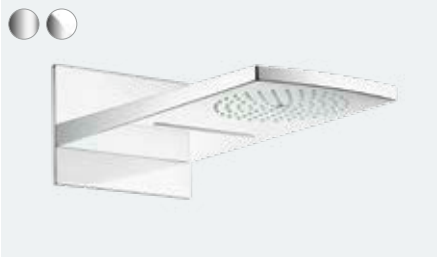

Raindance Rainfall

Tepe duşu 180 2jet
28433, -000, -400 24 l/dk

İç set iBox universal (resmi yok)
01800180