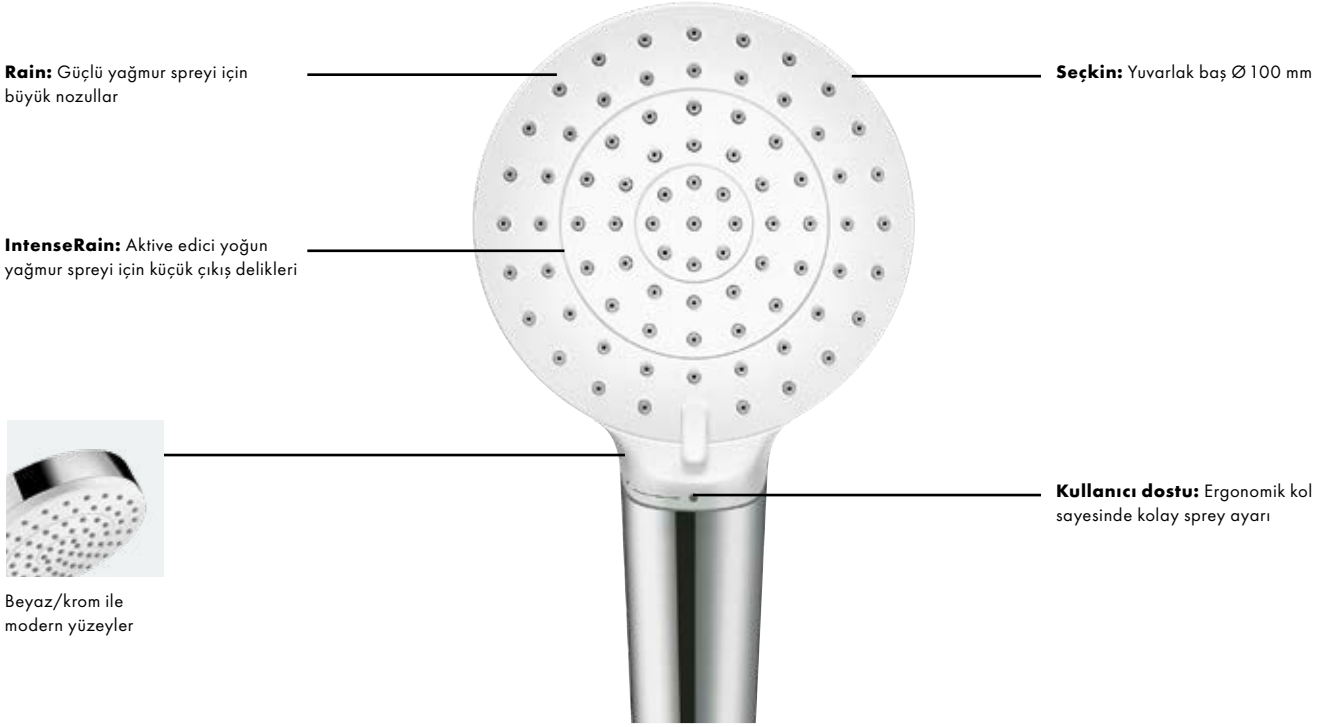

Crometta

- (1) **Rain:** Şampuanı saçlarınızdan durulayan kusursuz çözüm.
(2) **IntenseRain:** Harekete geçiren ve canlandıran yoğun su spreji.

Su tasarrufu: EcoSmart ve Green ile daha az tüketime rağmen, kapsamlı bir duş deneyimi.