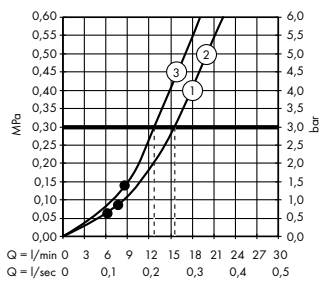

Akım diyagramı

Raindance Select S

El duşu 120 3 jet
26530, -000

Gösterge

- ① RainAir
  ② Rain
  ③ Whirl

Verilen fonksiyonlar •