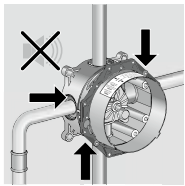

Geliştirilmiş ses izolasyonu

- Yalıtılmış pirinç gövde, su sesi sonrası oluşan gürültünün duvardan geçmesini engeller
- Taşıyıcı rozet, fonksiyon bloğu yerine, fayanstan ses geçmesini engelleyen iBox universal gövdesine vidalanmıştır