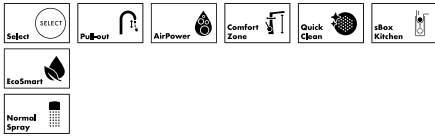

Talis Select M51

Tek kollu eviye bataryası 300,
çekilebilir gaga, 1jet, sBox
73853, -000, -800

Tek kollu eviye bataryası 300,
çekilebilir gaga, 1jet
72821, -000, -800

Tek kollu eviye bataryası 300,
Eco, çekilebilir gaga, 1jet
72826, -000