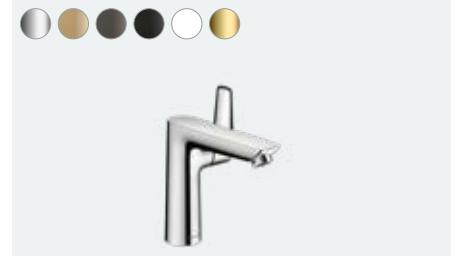

Talis E

Tek kollu lavabo bataryası 150
kumandalı
71754, -000, -140, -340, -670,
-700, -990

Tek kollu Lavabo bataryası 150
kumandasız
71755, -000