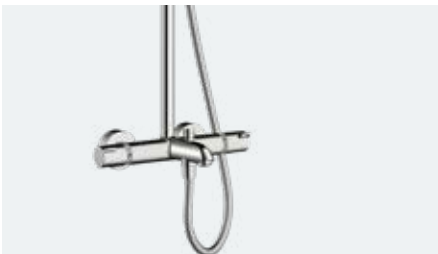

Belirtilen tüm akış oranları 0,3 MPa (3 bar)'lık akış basıncında ölçülmektedir.