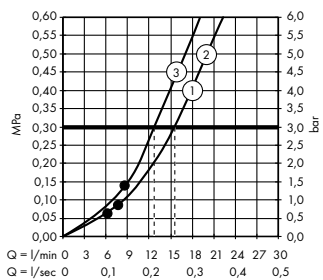

Akım diyagramı

Raindance Select S

El duşu 120 3 jet
26530, -400

Gösterge

- ① RainAir
- ② Rain
- ③ Whirl