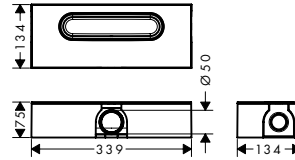

Salmastra suyu yüksekliği: 50 mm
Minimum montaj yüksekliği: 75 mm
Sifon tahliye kapasitesi: 42 l/dk
(EN 1253 gereğince)
Dryphon tahliye kapasitesi: 60 l/dk'ya kadar