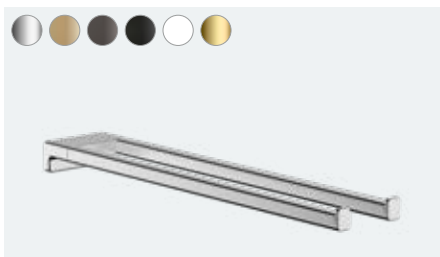

AddStoris
Havluluk
41770, -000, -140, -340, -670, -700, -990