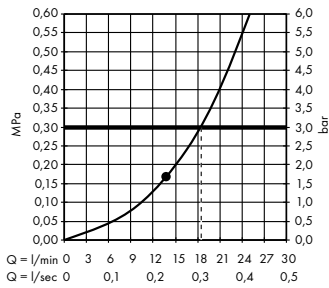

2 kullanıcı ankastre instalasyon

1. **(A) Raindance S**
   Tepe duşu 240 l jet, PowderRain, duş dirseği ile
   # 27607, -000
2. **(B) Raindance Select S**
   Duş seti 120 3 jet, 110 cm sağ duş barı ile
   # 26326, -000
3. **(C) ShowerSelect S**
   Termostat ankastre montaj, 2 çıkış için
   # 15743, -000
   İç set iBox universal (resmi yok)
   # 01800180
4. **(D) FixFit**
   Gönye çıkış S çek valfsiz
   # 27453, -000
5. **(E) Unica**
   Ayak desteği Comfort
   # 26329, -000
6. **(F) Raindrain**
   Komple gider seti 90 XXL
   # 60067, -000

Akım diyagramı

Raindance S

Tepe duşu 240 l jet, PowderRain, duş dirseği ile
27607, -000