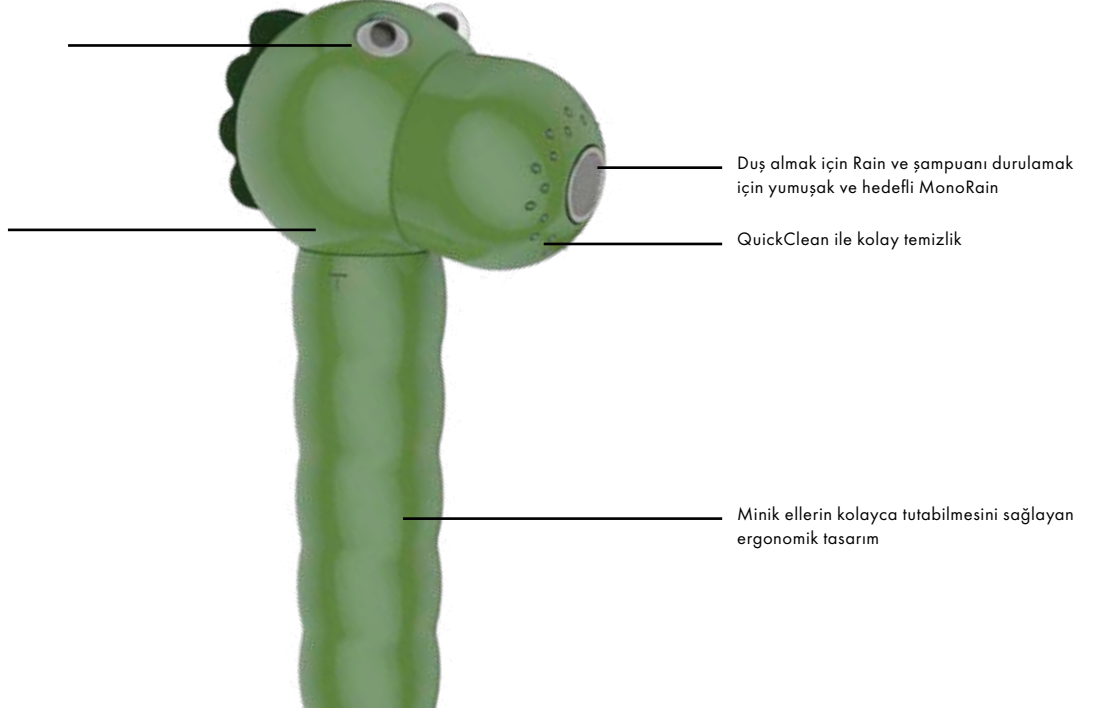

Jocolino

YENİ

Çocuğu eğlendiren hareketli gözler

Baş döndürüldüğünde değişen sprey modu

Duş almak için Rain ve şampuanı durulamak için yumuşak ve hedefli MonoRain

QuickClean ile kolay temizlik

Minik ellerin kolayca tutabilmesini sağlayan ergonomik tasarım