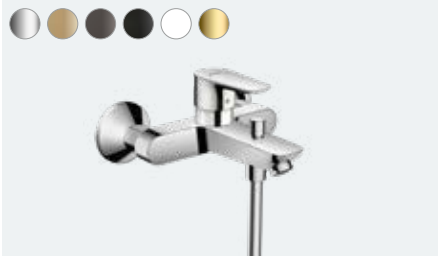

Talis E

Tek kollu banyo bataryası applike
71740, -000, -140, -340, -670, -700, -990