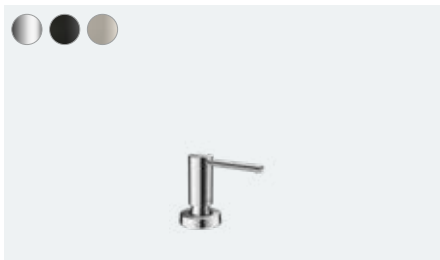

A51 Sıvı sabunluk
40448, -000, -670, -800