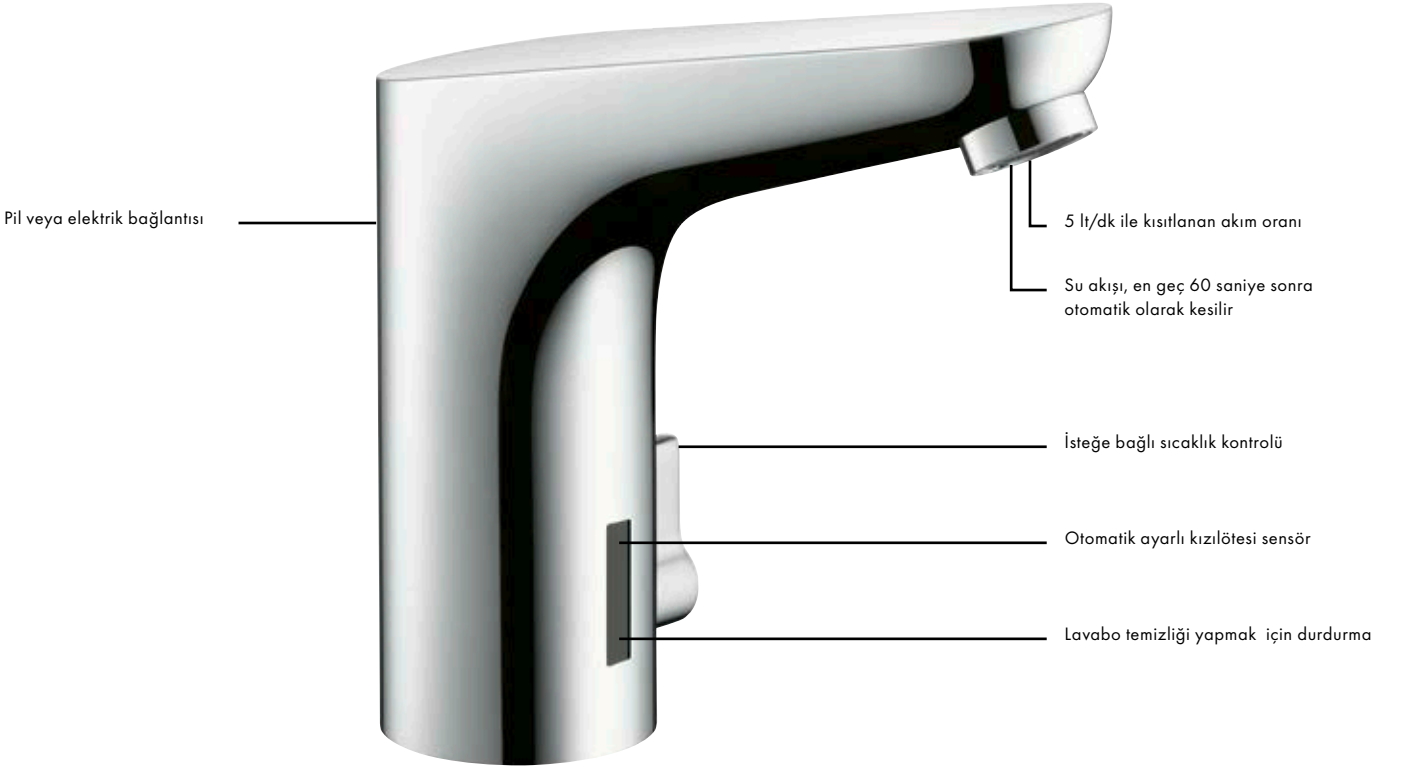

Daha fazla hijyen ve su tasarrufu sağlayan sensör teknolojisi

Elektronik lavabo bataryası

Burada su sadece gerçekten ihtiyaç duyulduğunda akar: Kızılötesi yakınlık teknolojisine sahip temassız armatürler, özellikle kamu tesislerinde su tasarrufuna yardımcı olur ve bu sayede tüketim ve enerji maliyetlerini

düşürür. Temassız teknoloji, ayrıca kamusal ve ticari yapılarda bulunan sıhhi tesislerin sık kullanılan armatürlerinden kaynaklanabilecek enfeksiyon riskini de önler. Hijyen uzmanları, sensör kontrollü su kaynaklarının özellikle

hasta bakımı ve sağlık sektörlerinde kullanımını tavsiye etmektedirler.

Avantaj ve Faydaları

- Otomatik durma sayesinde su tasarrufu
- Pil veya elektrik bağlantısı mümkündür
- Temassız, bu yüzden hijyenik
- Kamu tesisleri ve işyerleri için ideal