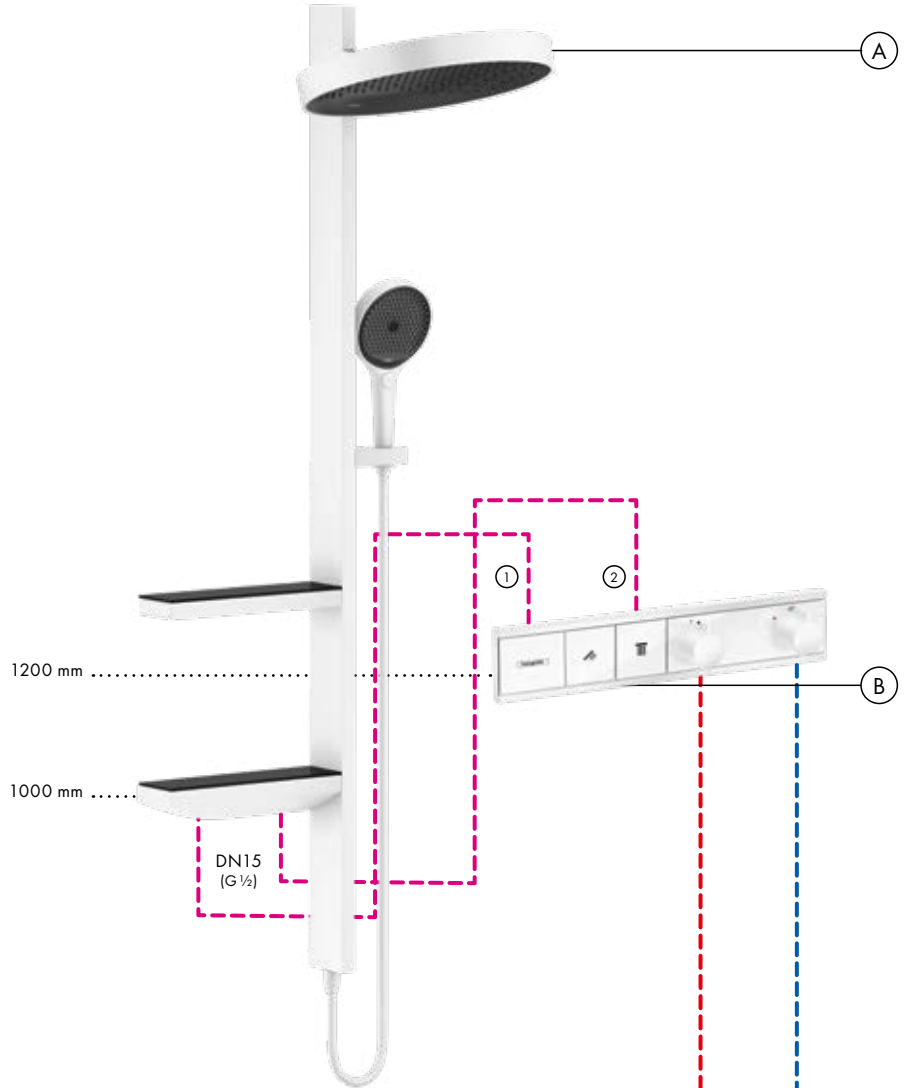

Ankastre montajlı duş kolonu:

1. **(A) Rainfinity**
   Duş kolonu 360 1jet,
   ankastre montaj ile
   # 26842, -700
   Ankastre duş kolonu 360 1jet
   için iç set
   # 26840180
2. **(B) RainSelect**
   Ankastre Termostatik 2 çıkış için
   # 15380, -700
   İç set 2 çıkış için (resmi yok)
   # 15310180
3. **(C) Rainrain**
   Komple gider seti 90 XXL
   # 60067, -000