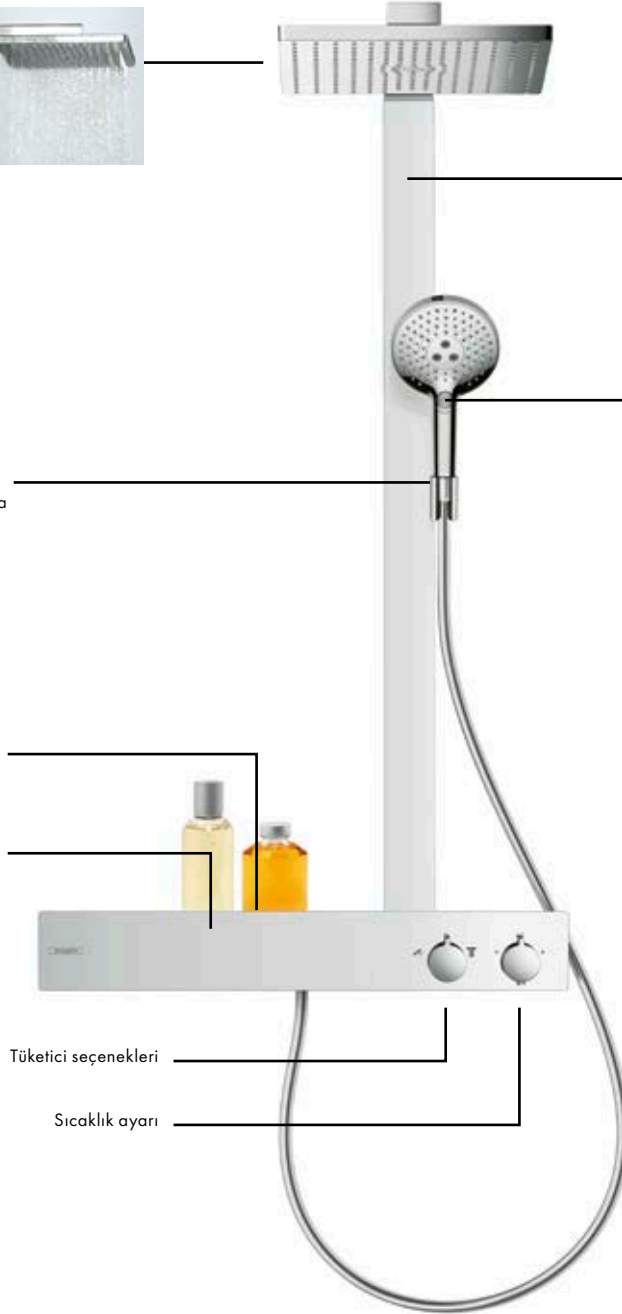

Şeffaf avantajlarla duş konforu

Raindance E

RainAir: Büyük, yumuşak damlalarla birlikte rahatlatıcı su akışı

Mükemmel: Camdan boru, görsel olarak etkileyici ve aynı zamanda kolay temizlenir

Kullanıcı dostu: Yüksekliği ayarlanabilir açı verilebilir olmasıyla konfor sağlar: Kademesiz olarak ayarlanabilen ve kendiliğinden sabitlenen kaydırma mekanizması üzerinden tek elle kullanılabilir

Select
Sprey tipi seçimi

Pratik: 600 mm'ye kadar raf alanı

Vurgu: Çizilmeye dayanıklı camdan termostatın ön görünümü

Tüketici seçenekleri

Sıcaklık ayarı

Avantaj ve Faydaları

- Tepe duşu, el duşu ve termostattan oluşan komple sistem
- Camdan boru ve termostatlı duş borusu
- Pratik, 600 mm'ye kadar uzunlukta raf alanı
- Büyük, düz yüzey sayesinde kolay temizlik
- Mevcut duvar bağlantılarına monte edilebileceği için modernizasyon için idealdir
- Ayrıca sadece 9 litre/dakikalık EcoSmart modeli ile de mevcuttur