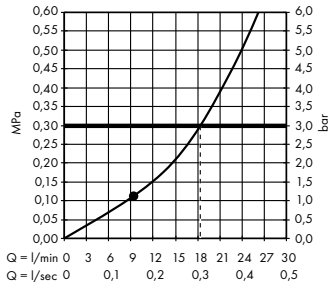

5 kullanıcı ankastre instalasyon

1. **A Rainfinity**
   Tepe duşu 360 3jet,
   duvar bağlantısı ile
   # 26234, -700
   İç set iBox universal (resmi yok)
   # 01800180

1. **B Rainfinity**
   Omuz duşu 500 1jet, duş rafı ile
   # 26243, -700

1. **C Rainfinity**
   El duşu 130 3 jet
   # 26864, -700

1. **FixFit**
   Duş çıkış dirseği
   ve askı ile duş rafı sol, Porter 500
   # 26843, -700

1. **Isiflex**
   Duş hortumu 125 cm
   # 28272, -700

1. **D RainSelect**
   Ankastre Termostat 5 çıkış için
   # 15384, -700
   İç set 5 çıkış için (resmi yok)
   # 15313180

1. **E Raindrain**
   Komple gider seti 90 XXL
   # 60067, -000

Akım diyagramı

1. **Rainfinity**
   Omuz duşu 500 1jet, duş rafı ile
   # 26243, -700