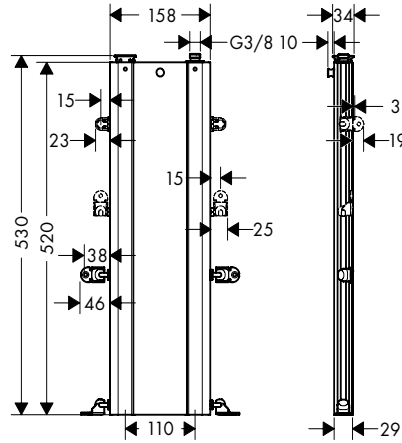

- Çekmece veya atık ayırma sistemiyle çarpışmadan hortumun düzgün, güvenli bir şekilde çıkarılması ve geri çekilmesini sağlar
- Esnek bağlantı elemanları sayesinde taban kabininde çoklu montaj seçenekleri
- Tezgahın altında daha fazla düzen sağlar
- sBox'daki hortum ağırlığı, sorunsuz ve sessiz hortum yönlendirmesi sağlar
- Tercihe bağlı aksesuar: Bir denkleştirme rayı, yüksekliği düşük dolap içlerinde kullanılabilmesini sağlar