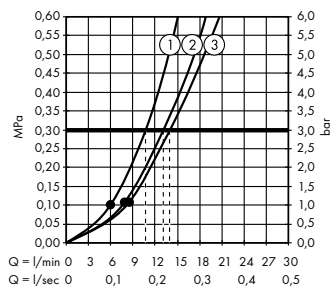

Gösterge

- ① MonoRain
  ② Intense PowderRain
  ③ PowderRain

Verilen fonksiyonlar •