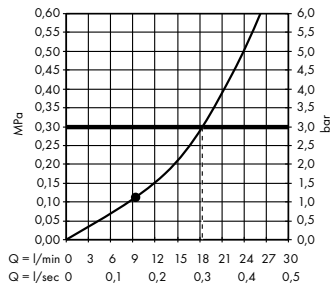

Akım diyagramı

Rainfinity

Omuz duşu 500 1jet, duş rafı ile
26243, -700