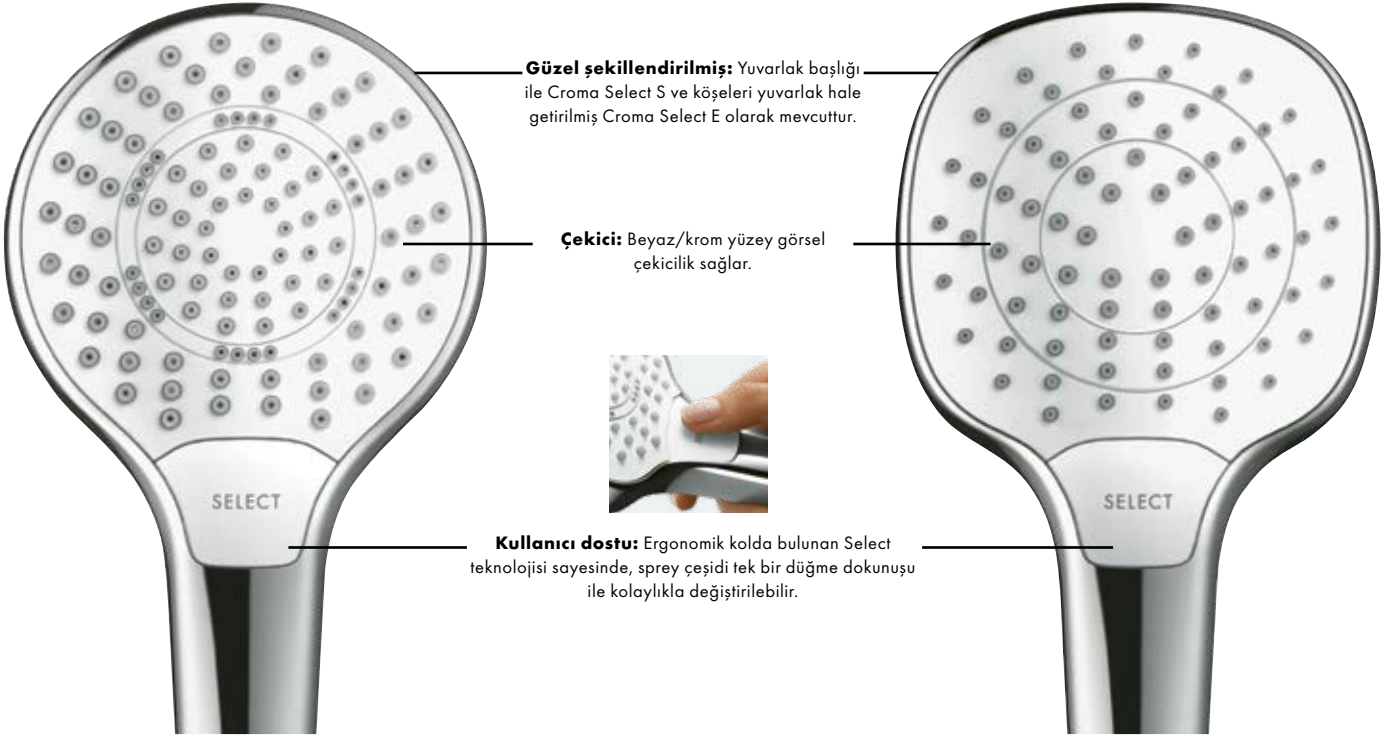

Herkes için daha fazla konfor

Croma

- (1) **SoftRain:** Yumuşak ve bol su sprayi.
  (2) **IntenseRain:** Harekete geçiren ve canlandırıcı yoğun su sprayi.
  (3) **Massage:** Konsantr kanlandırıcı spray.

- (1) **Rain:** Şampuanı saçlarınızdan durulayan kusursuz çözüm.
  (2) **IntenseRain:** Harekete geçiren ve canlandırıcı yoğun su sprayi.
  (3) **TurboRain:** Canlandırıcı ve güçlü bir duş keyfi için tüm Rain spraylerinin en güçlüsü.

Avantaj ve Faydaları

- Şimdi Croma ürün yelpazesinde de yer alan Select teknolojisi sayesinde tek bir düğme dokunuşu ile kolay spray değişimi
- Herhangi bir duş ihtiyacını karşılayan yeni spray çeşidi ile 110 mm'lik spray yüzü: ister şampuanı durulayın, isterseniz akşamları kendinizi dinlendirin veya isterseniz sabahları tam bir enerji depolaması yaşayın
- QuickClean sayesinde kolay temizlik
- Ayrıca 7 litre/dakikalık su tasarrufu sağlayan EcoSmart modeli de mevcuttur