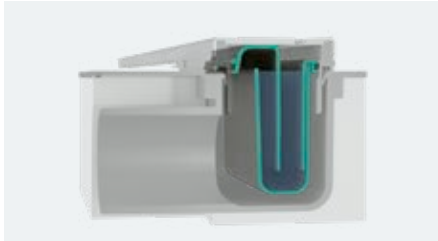

Geleneksel sifon teknolojisi

Salmastra suyu ile koku bariyeri