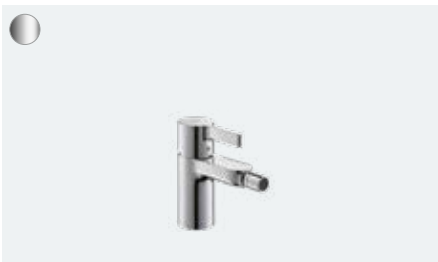

Metris S

Tek kollu bide bataryası kumandalı
31261, -000