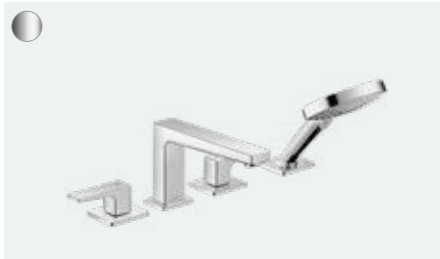

Metropol

4-Delikli
küvet kenarı banyo bataryası çubuk volan ile
32552, -000

İç set 4 delikli
küvet kenarı banyo bataryası için (resmi yok)
13444180

4-Delikli
küvet kenarı banyo bataryası çubuk volan ile
32553, -000

İç set 4 delikli
küvet kenarı banyo bataryası için (resmi yok)
13444180