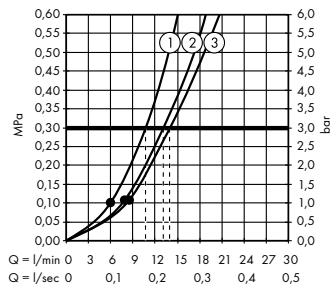

Akım diyagramı

Rainfinity

El duşu 130 3 jet
26864, -700