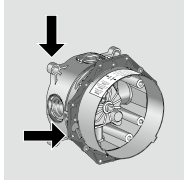

Çeşitli tesisat tipleri

- Tüm tesisat sistemlerine, bağlantı tiplerine ve ayarlara uygundur
- Patentli esnek ayar halkası
- 2 seviyeli bağlantı seçeneği ve evrensel tesisat seçeneği için DN20 bağlantıları
- Ayrıca prefabrik evler, güçlü duvar yapıları ve alçıpanlar için uygundur