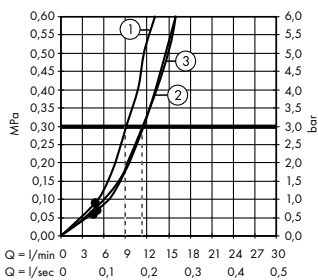

Akım diyagramı

Pulsify Select S

El duşu 105 3jet Relaxation
24110, -000

Gösterge

- ① Massage
  ② PowderRain
  ③ IntenseRain

Verilen fonksiyonlar •