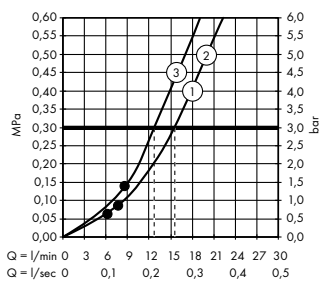

Akım diyagramı

Raindance Select S

El duşu 120 3 jet
26530, -000

Verilen fonksiyonlar •