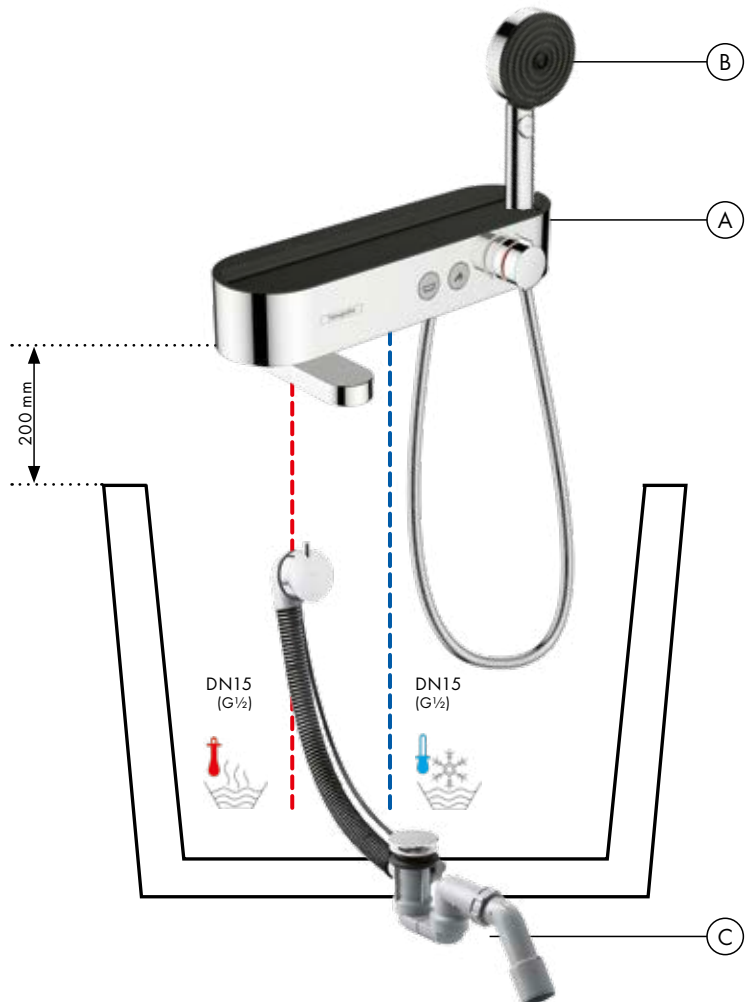

Küvet sıva üstü enstalasyon:

1. **A ShowerTablet Select**
   Banyo termostadı 400 aplike montaj
   # 24340, -000
2. **B Pulsify Select S**
   El duşu 105 3jet Relaxation
   # 24110, -000
3. **Isiflex**
   Duş hortumu 125 cm
   # 28272, -000
4. **C Flexaplust S**
   Komple set gider
   ve taşma seti, standart küvetler için
   # 58150, -000

Akım diyagramı

Pulsify Select S

El duşu 105 3jet Relaxation
24110, -000

Gösterge

- ① Massage
  ② RowderRain
  ③ IntenseRain

Verilen fonksiyonlar •