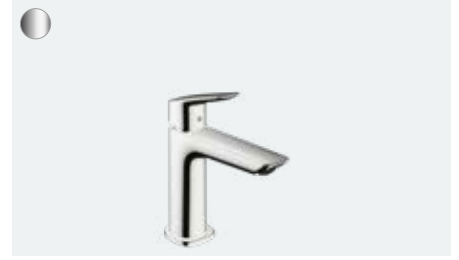

Logis
Tek kollu lavabo bataryası 110
Fine CoolStart kumandalı
71254, -000

Tek kollu lavabo bataryası 110
Fine CoolStart kumandasız
71255, -000