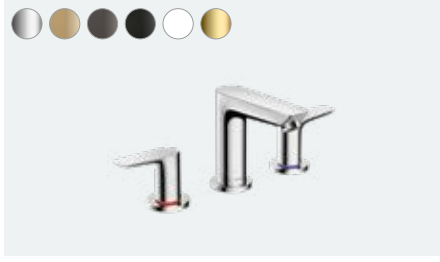

Talis E

3-Delikli lavabo bataryası kumandalı
71733, -000, -140, -340, -670, -700, -990