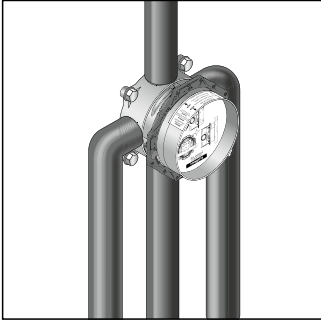

iBox universal montaj imkanları ve ölçü çizimleri

Direkt olarak duvara tesisat uygulaması