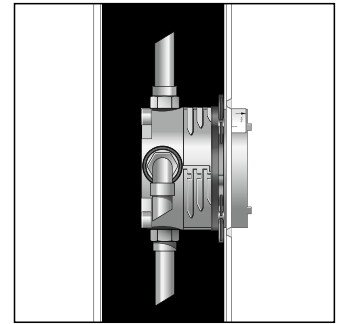

iBox universal montaj imkanları ve ölçü çizimleri

Direkt olarak duvara tesisat uygulaması

Duvarın tam önüne uygulanabilen tesisat ve M 10 askı civatalı ayrıcılar

Taşıyıcı sistem için tesisat uygulaması

Panel veya prefabrik iskeletlerin prefabrik evler için tesisat uygulaması