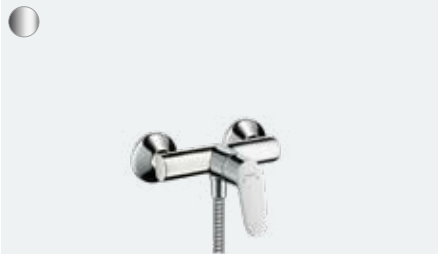

Küvet kenarı
ve set üstü küvet için iç set (resmi yok)
13560180

Küvet kenarı seramik
için montaj plakası (resmi yok)
28016, -000

Küvet kenarı montaj
için açılı montaj plakası (resmi yok)
28021, -000

Focus
Tek kollu duş bataryası applike
31960, -000