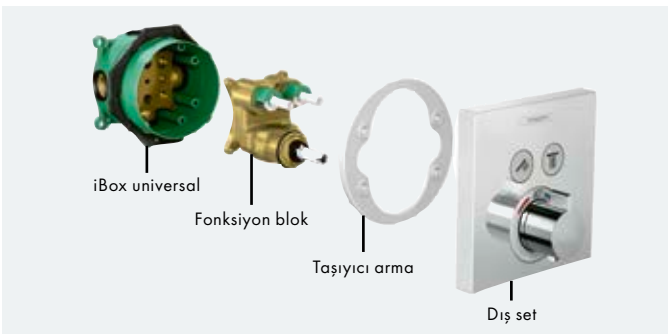

Uzun vadede: İç set, banyo yenilenirken uygulanır. Fonksiyon blok ve dış set kolayca değiştirilebilir.