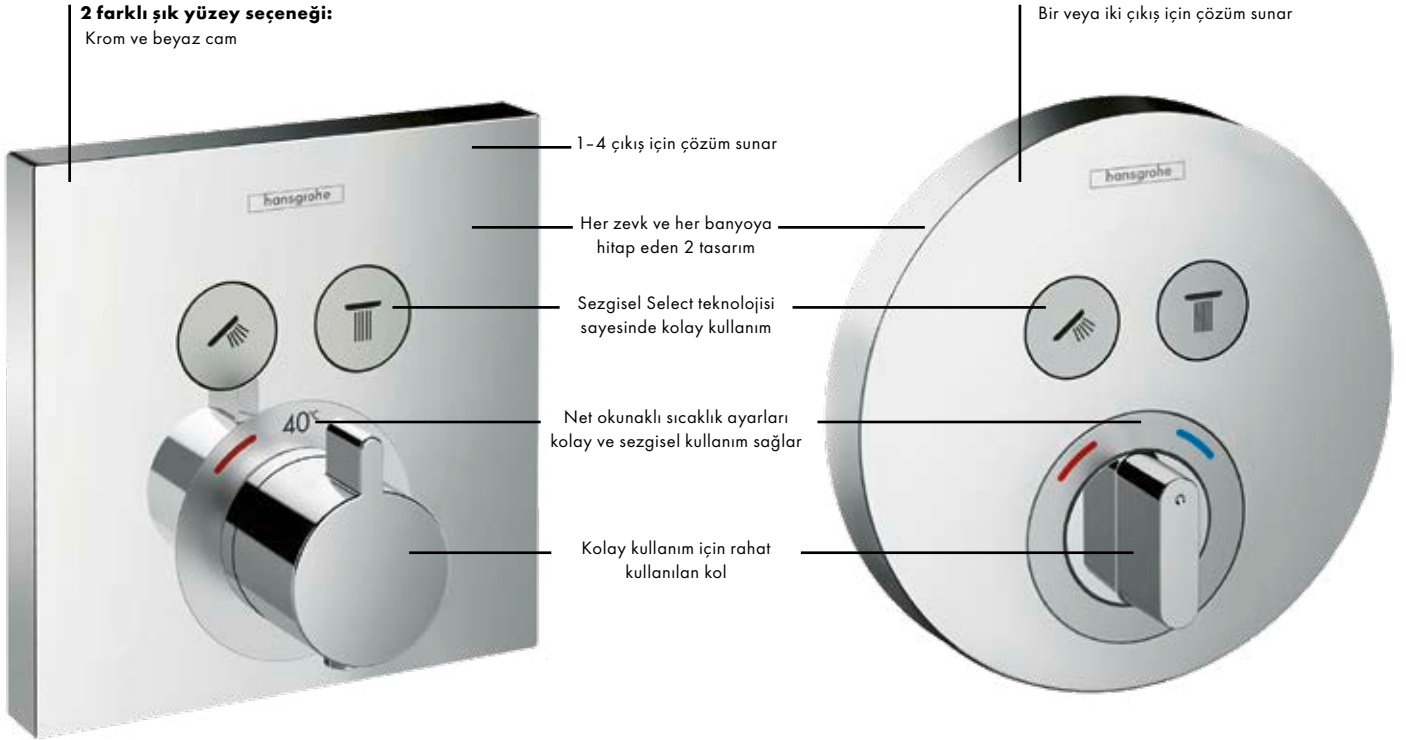

Her çeşitte kullanım

ShowerSelect

- Değişen su basınçlarında bile sabit su sıcaklığı
- 40°C ile sınırlanmış sıcaklık, daha yüksek sıcaklık kolun alt tarafında bulunan düğmeye dokunarak ayarlanabilir
- Termal dezenfeksiyon için güvenli
- Plastik arma ve metal kol

- Stabil su basıncına sahip borular için
- Eşsiz bir ürün: Yeni kol tasarımı ile batarya teknolojisi, bu yüzden herhangi bir batarya veya duş hattında kullanılabilir
- Kolay sıcaklık ayarı
- Metal kol derinliği iBox universal tesisat derinliğine bağlı değildir
- Değişen su basıncı yüksek kalite hansgrohe kartuşları için problem değildir

Avantaj ve Faydaları

- Kişisel seçim: 2 farklı teknoloji- termostat ve armatür
- Rahat: Bütün duş durumları için farklı buton kombinasyonlarıyla kolay kullanım
- Uzun ömürlü butonlar: aşınmaya dayanıklı kullanım
- Tasarruf: Select valfin 0,1-0,5 MPa maks. 1 MPa tavsiye edilen çalışma basıncıyla
- Tasarım: Her zevke, stile ve duş tipine uygun köşeli veya yuvarlak tasarımlı olarak temin edilebilir