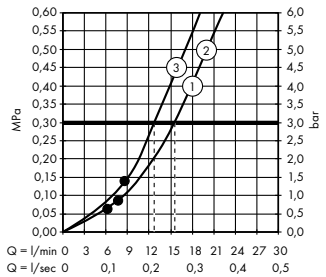

Akım diyagramı

Raindance Select S

El duşu 120 3 jet
26530, -000