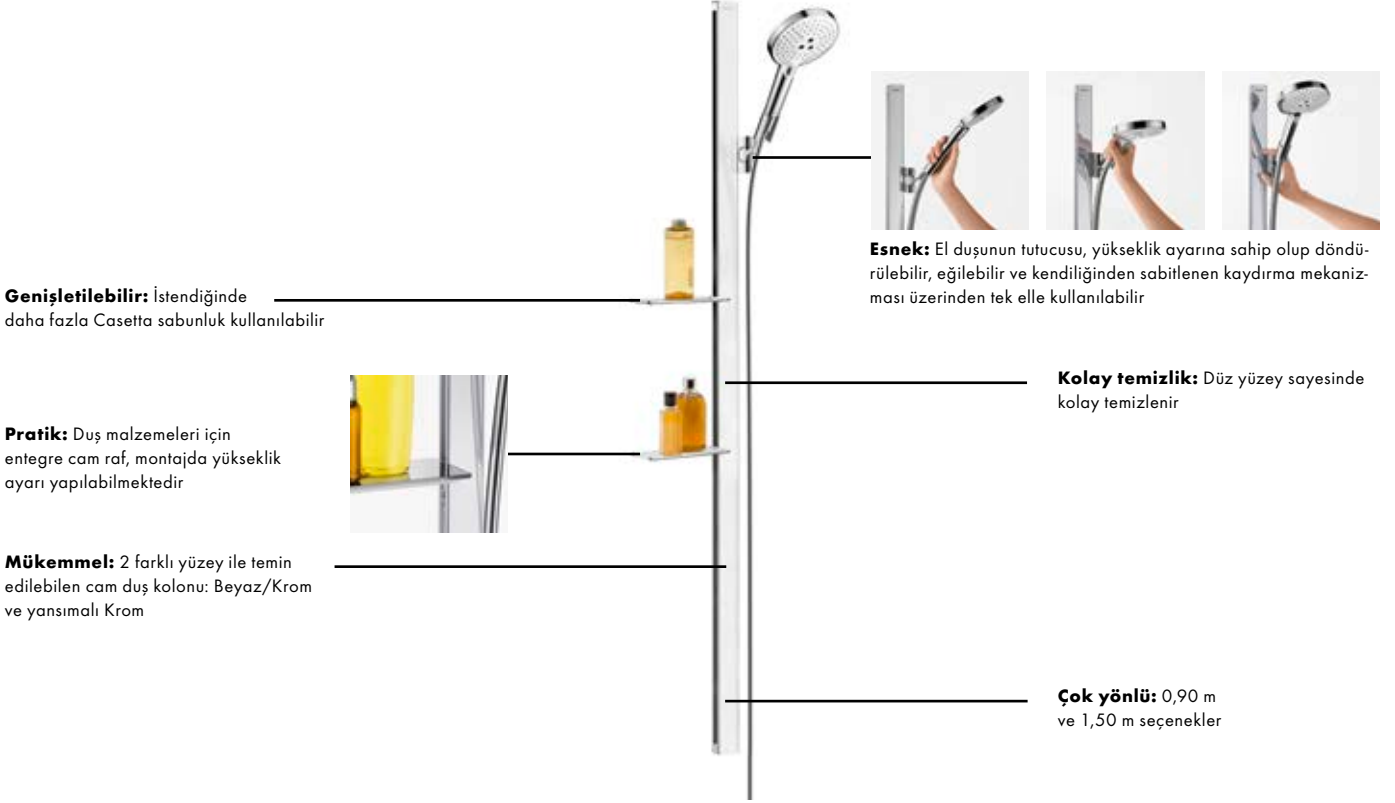

Mükemmel, řık ve parlak

Unica

Çekici: Duř duvarları, duř başlıđı ya da termostatlar gibi diđer cam unsurlarla harmonize edilebilir