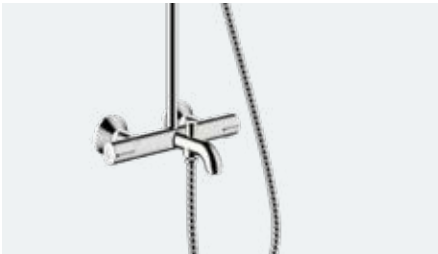

Vernis Shape

Duş kolonu 230 ljet,
termostat ile

Duş kolu uzunluğu 426 mm

- Vernis Shape Tepe duşu 230 ljet
- Vernis Blend El duşu Vario
- Vernis Termostat

26286, -000, -670 15,9 l/dk
26097, -000, -670 EcoSmart 8,7 l/dk
26319, -000 Green 5,7 l/dk