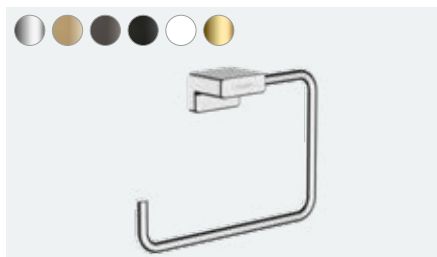

AddStoris
Halka havluluk
41754, -000, -140, -340, -670, -700, -990