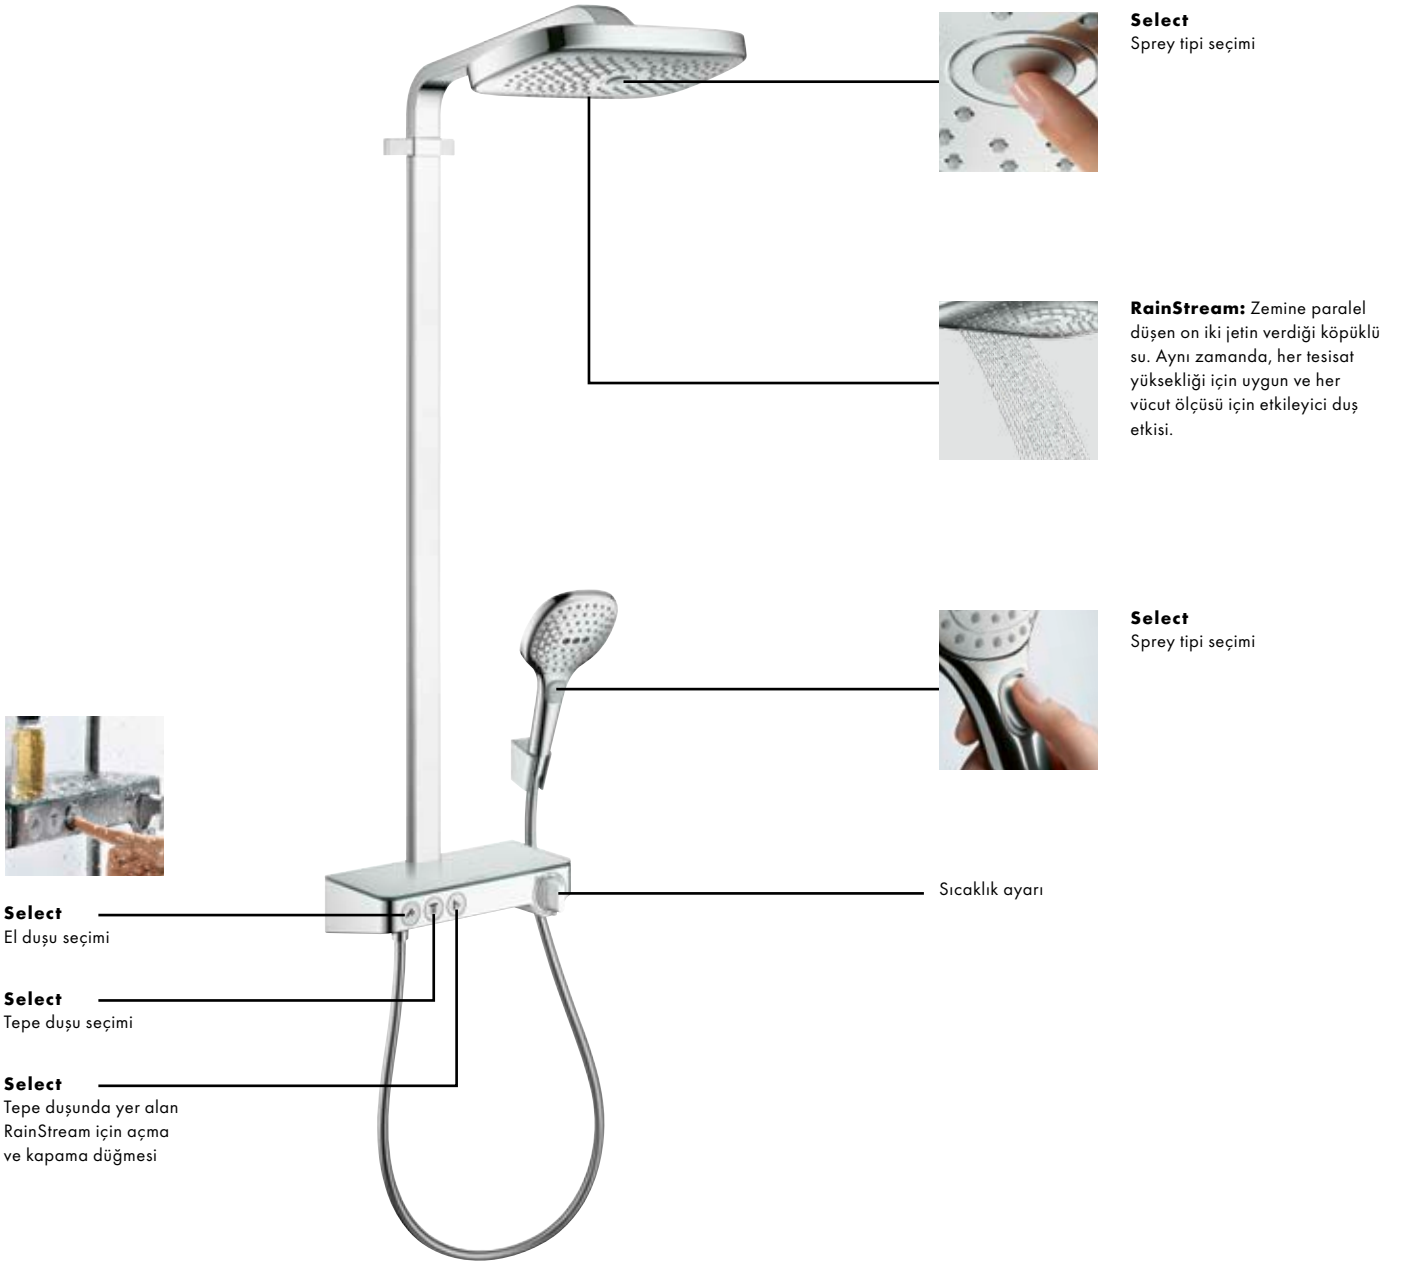

Raindance Select E

Avantaj ve Faydaları

- Tepe duşu, el duşu ve termostat için komple sistem
- Tek bir düğme ile sürekli ve içgüdüsel kontrol konsepti
- Mevcut bağlantılara monte edilebildiğinden, banyo tadilatları için ideal bir çözümdür
- Altı sprej modu: üç tane tepe duşu için, üç tane el duşu için
- On iki paralel jetli RainStream akışına sahip tepe duşu