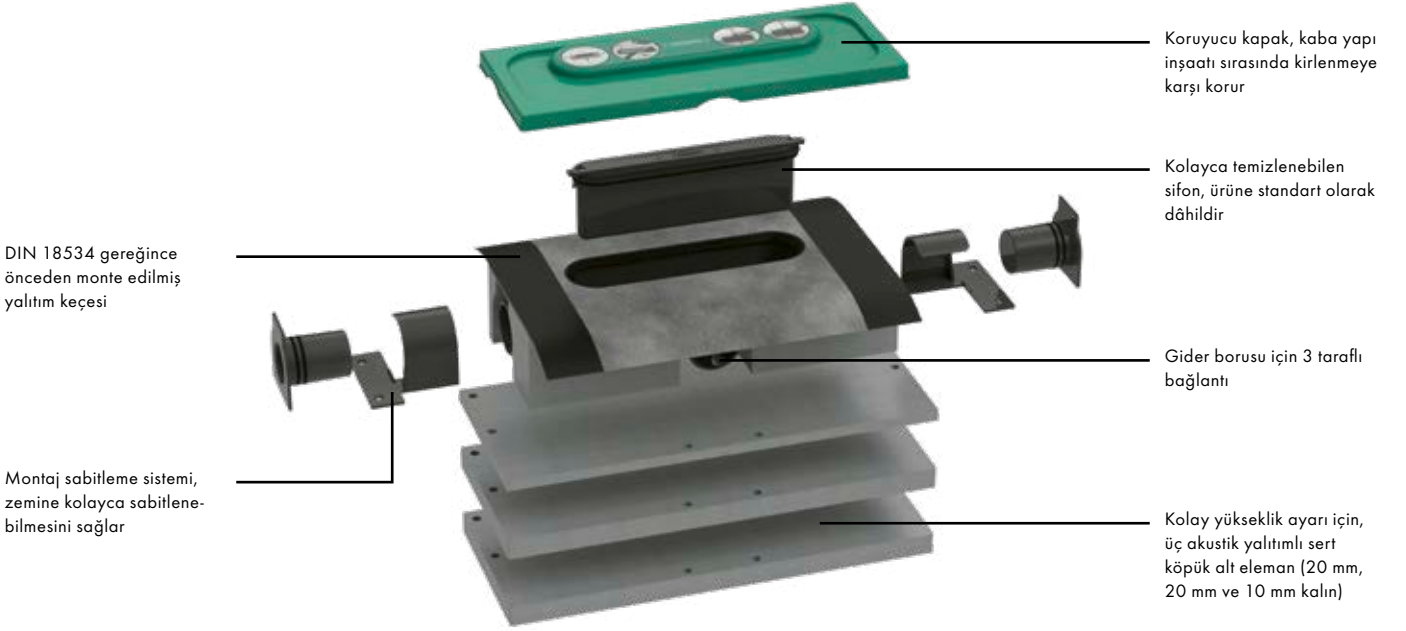

Tüm montaj senaryoları için bir temel set

uBox universal **YENİ**

uBox universal sayesinde tüm duş kanalları ve montaj senaryoları için bir temel set sunabiliyoruz. Montaj işleminin kolaylığından faydalanın. RainDrain duş kanalları modüler birer sistemdir. Bir duş kanalı sipariş

edildiğinde, yalnızca hazır set (RainDrain) ve temel set (uBox evrensel) teslim edilir. Tek yapmanız gereken, standart montaj için bir uBox universal veya düz montaj için bir uBox universal seçmektir. Dikey çıkışlı bir uBox

universal de temin edilebilir. uBox universal, düşük montaj derinliği sayesinde yeni binalarda olduğu kadar tadilat çalışmalarında da çeşitli montaj senaryoları için uygundur.

Avantaj ve Faydaları

- Fabrika tarafından maksimum yalıtım sağlamak amacıyla önceden monte edilmiş güvenilir yalıtım, su nedeniyle oluşabilecek hasarlara karşı bir önlemdir
- Esnek montaj: Üç bağlantı neredeyse her montaj senaryosuna uygundur ve üç yükseklik ayar plakası sayesinde yükseklik kolayca kontrol edilebilir
- Çok yönlü: uBox universal, birincil (standart) veya ikincil su tahliyesi için uygundur
- Yüksek ürün kalitesi, daha fazla güvenlik ve müşteri memnuniyeti sağlar