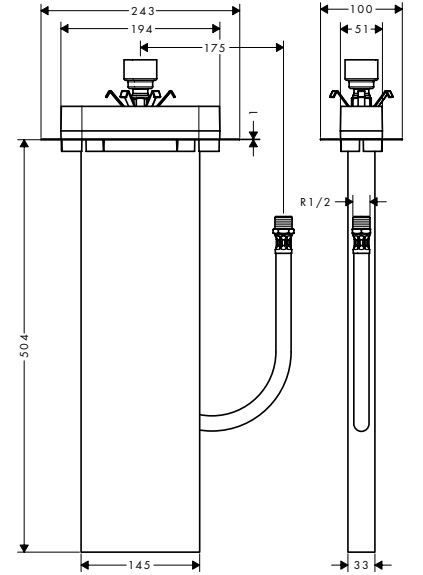

- Küvette daha fazla hareket serbestliği
- Küvet kenarında kişiselleştirilmiş yerleştirme
- İki aşamalı kurulum sayesinde optimize edilmiş iş akışı: temel ve hazır set