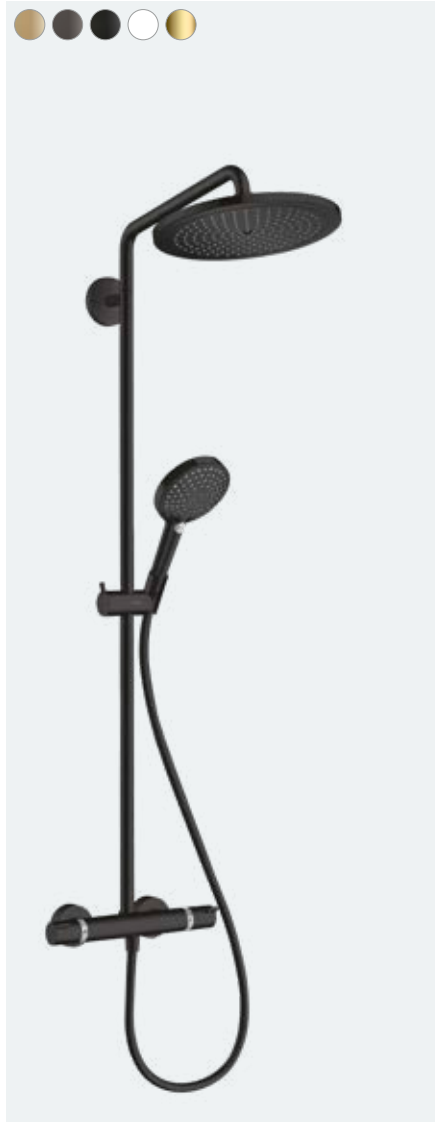

Croma Select S

Duş kolonu 280 l/jet
termostat ve Rainedance Select S 120 3jet
el duşu ile
Duş dirseği 400 mm
Döner duş dirseği
Duş borusunun yüksekliği kısaltılabilir

- Croma Tepe duşu 280 l/jet
- Rainedance Select S El duşu 120 3jet
- Ecostat Termostat Comfort

26890, -140, -340, -670, -700, -990 15 l/dk
26891, -140, -340, -670, -700, -990 EcoSmart 9 l/dk

Banyo termostatının detaylı görünümü