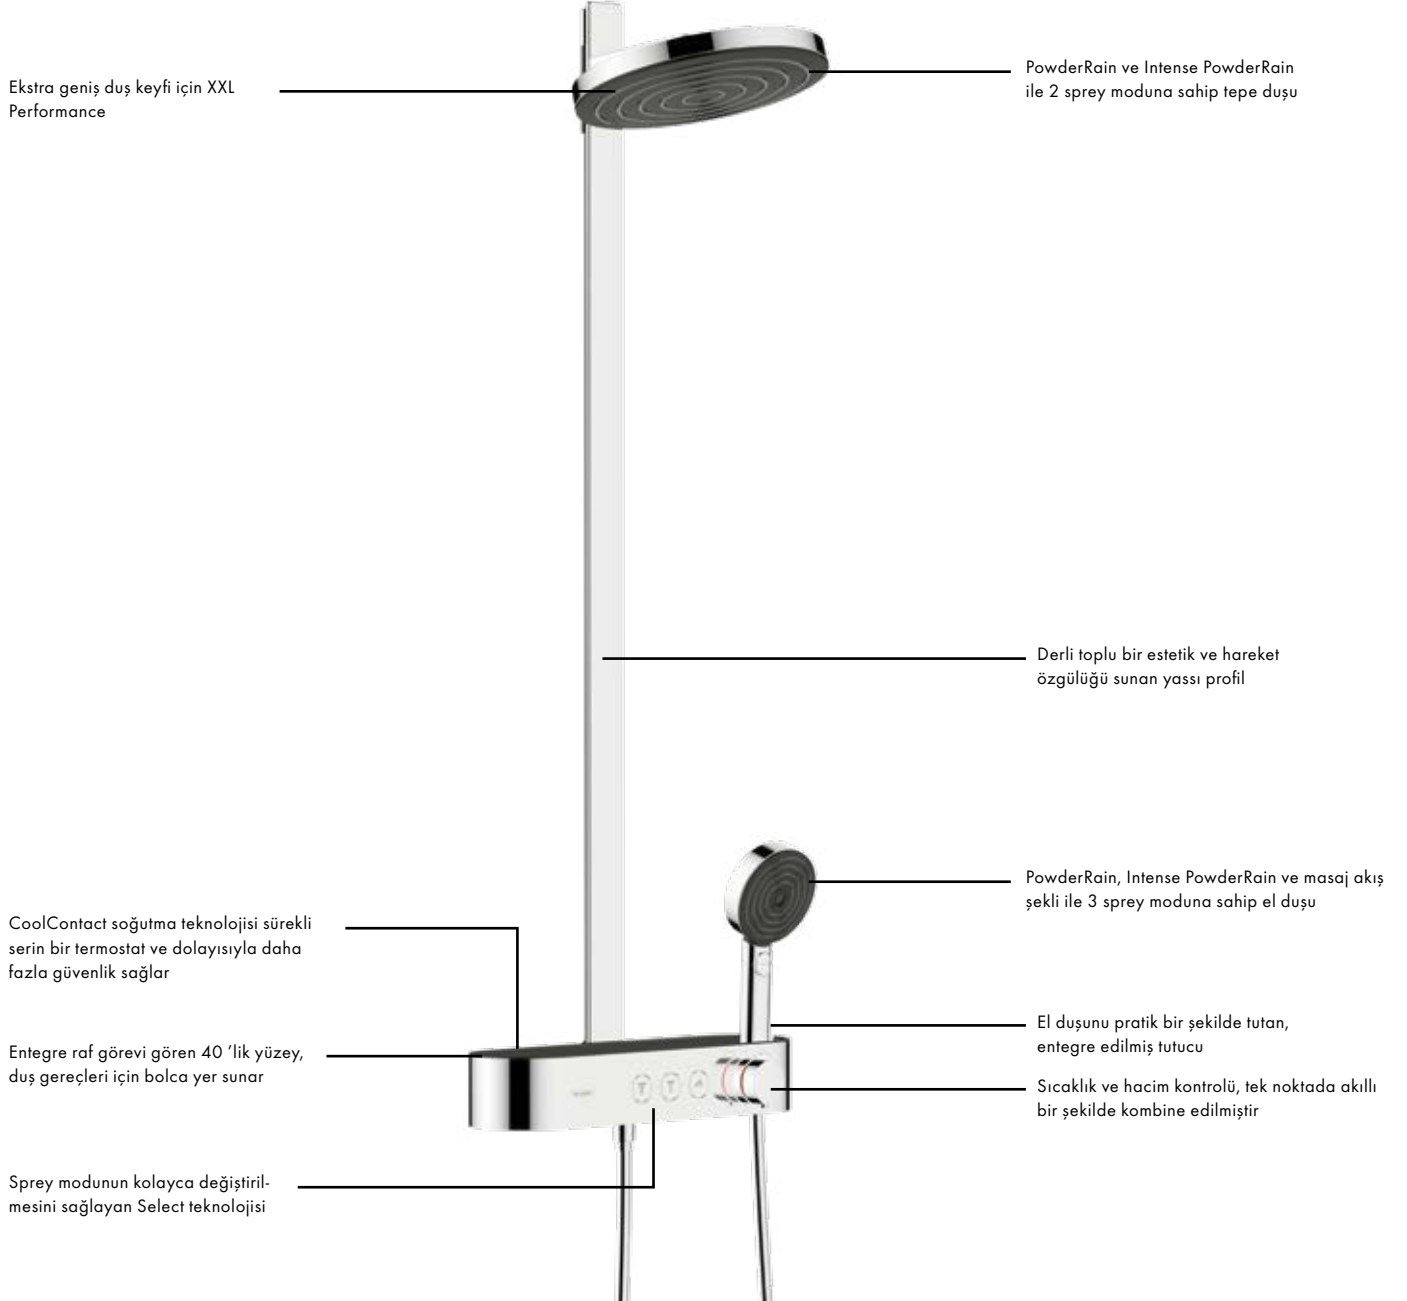

Yaşam dolu

Pulsify S YENİ

Ekstra geniş duş keyfi için XXL Performance

PowderRain ve Intense PowderRain ile 2 spray moduna sahip tepe duşu

CoolContact soğutma teknolojisi sürekli serin bir termostat ve dolayısıyla daha fazla güvenlik sağlar

Entegre raf görevi gören 40 'lik yüzey, duş gereçleri için bolca yer sunar

Spray modunun kolayca değiştirilmesini sağlayan Select teknolojisi

Derli toplu bir estetik ve hareket özgürlüğü sunan yassı profil

PowderRain, Intense PowderRain ve masaj akış şekli ile 3 spray moduna sahip el duşu

El duşunu pratik bir şekilde tutan, entegre edilmiş tutucu

Sıcaklık ve hacim kontrolü, tek noktada akıllı bir şekilde kombine edilmiştir

Avantaj ve Faydaları

- Krom, satin siyah ve satin beyaz renk seçeneklerine sahip yüzeyler
- Entegre raf olarak kullanılabilen yüzey, duş gereçleri için bolca yer sunar
- Tek bir düğme ile spray çeşidini değiştiren Select teknolojisi
- Mevcut bağlantılara uygulanabildiği için banyo yenilemeleri için idealdir
- Su tüketimini aktif olarak ayarlama fonksiyonu
- Sudan tasarruf ettiren EcoSmart modeli de mevcuttur