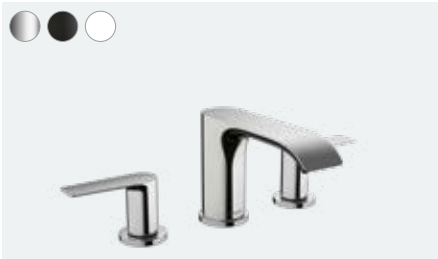

Vivenis

3-Delikli lavabo bataryası 90
kumandalı
75033, -000, -670, -700