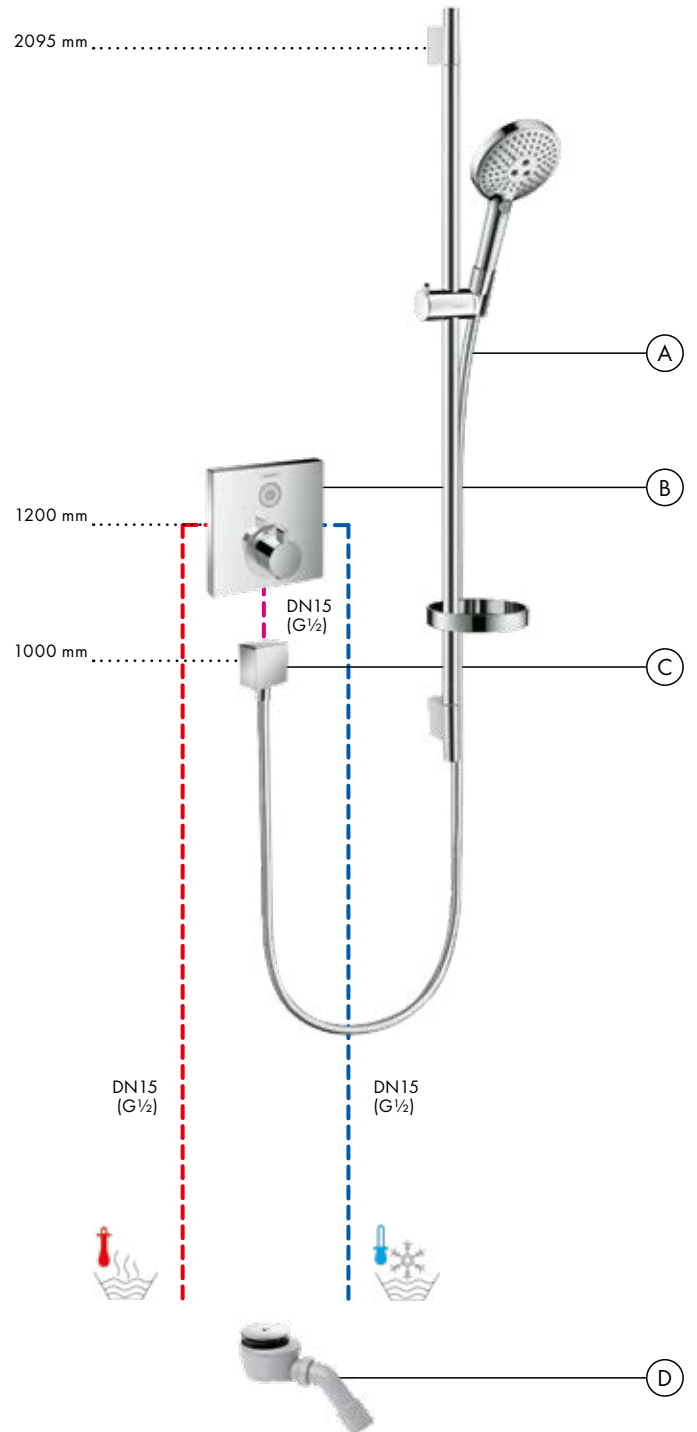

Montaj ile ilgili videolar ve ipuçları için [youtube.com/hansgrohe](https://www.youtube.com/hansgrohe) adresini ziyaret edin

1 kullanıcı ankastre entalasyonu

- (A) Raindance Select S**
Duş seti 120 3 jet, 90 cm duş barı
ve sabunluk ile
26631, -000
- (B) ShowerSelect**
Termostat ankastre montaj,
1 çıkış için
15762, -000
İç set iBox universal (resmi yok)
01800180
- (C) FixFit**
Gönye çıkış Square çek valf ile
26455, -000
- (D) Staro**
Komple set gider seti 90
60056, -000