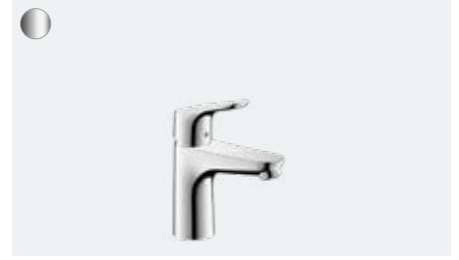

Focus

Tek kollu Lavabo bataryası 100
kumandalı
31607, -000

Tek kollu Lavabo bataryası 100
kumandasız
31517, -000

Tek kollu Lavabo bataryası 100
Düşük debi, kumandalı
31603, -000

Tek kollu Lavabo bataryası 100
Düşük debi, kumandasız
31513, -000

Tek kollu Lavabo bataryası 100
CoolStart kumandalı (resmi yok)
31621, -000