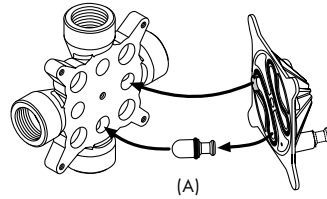

Küvet için ipuçları

iBox universal drenaj seti Exafill küvet girişi kombinasyonu ile

Montaj esnasında Exafill'e su akışını kesin

Boru enstalasyonu:

1. iBox universal montajı
2. Exafill'e hat döşeyin ve kapatın (metal tıpa)
3. Hat sistemini yıkayın ve kapatın