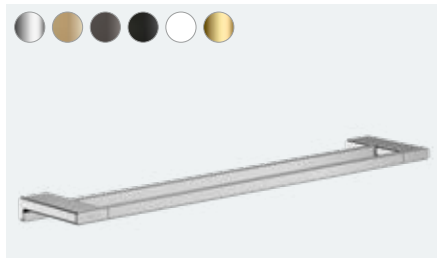

AddStoris
İkili havluluk
41743, -000, -140, -340, -670, -700, -990