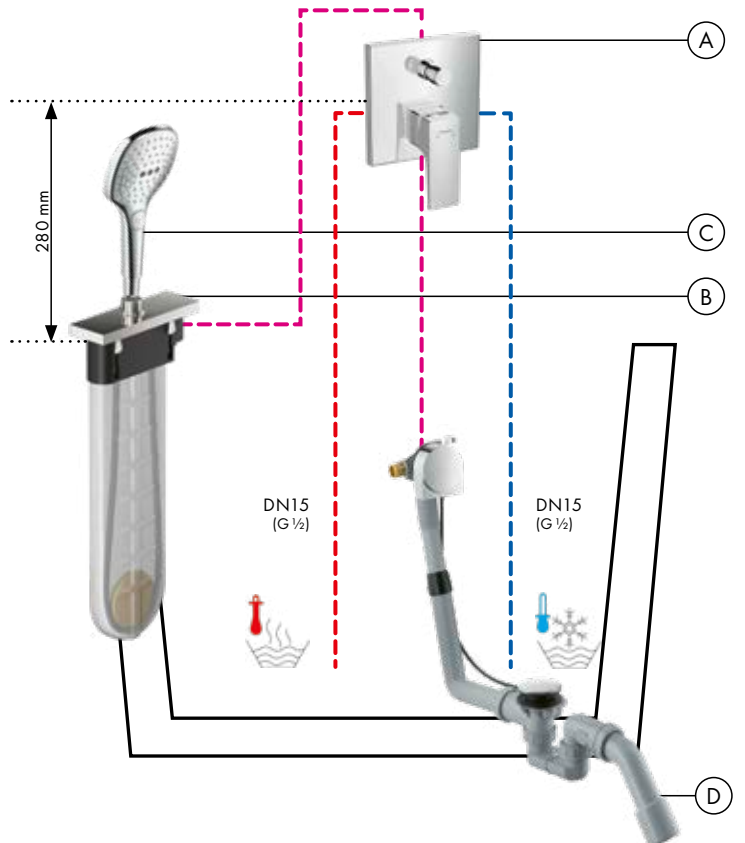

Sıva altı tesisat küvet kenarı:

1. **(A) Metropol**
   Tek kollu banyo bataryası
   ankastre montaj, çubuk volan
   ve karışım güvenliği EN 717'ye göre
   # 32546, -000
   İç set iBox universal (resmi yok)
   # 01800180
2. **(B) sBox**
   Dış set Square
   # 28010, -000
   Küvet kenarı ve set üstü küvet
   için iç set
   # 13560180
3. **(C) Raindance Select E**
   El duşu 120 3 jet
   # 26520, -000
4. **(D) Exafill S**
   Komple set tromplen, gider
   ve taşma seti, standart küvetler için
   # 58113, -000

Akım diyagramı

Raindance Select E

El duşu 120 3 jet

26520, -000

Gösterge

- ① RainAir
  ② Rain
  ③ Whirl