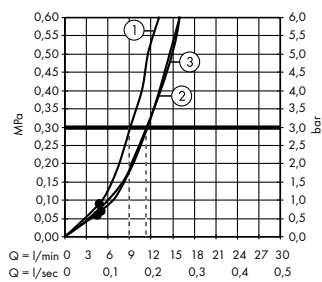

Küvet sıva üstü enstalasyon:

1. **A ShowerTablet Select**
   Banyo termostadı 400 aplike montaj
   # 24340, -000
2. **B Pulsify Select S**
   El duşu 105 3jet Relaxation
   # 24110, -000
3. **Isiflex**
   Duş hortumu 125 cm
   # 28272, -000
4. **C Flexaplust S**
   Komple set gider
   ve taşma seti, standart küvetler için
   # 58150, -000

Akım diyagramı

Pulsify Select S

El duşu 105 3jet Relaxation
24110, -000

Gösterge

- ① Massage
  ② RowderRain
  ③ IntenseRain

Verilen fonksiyonlar •