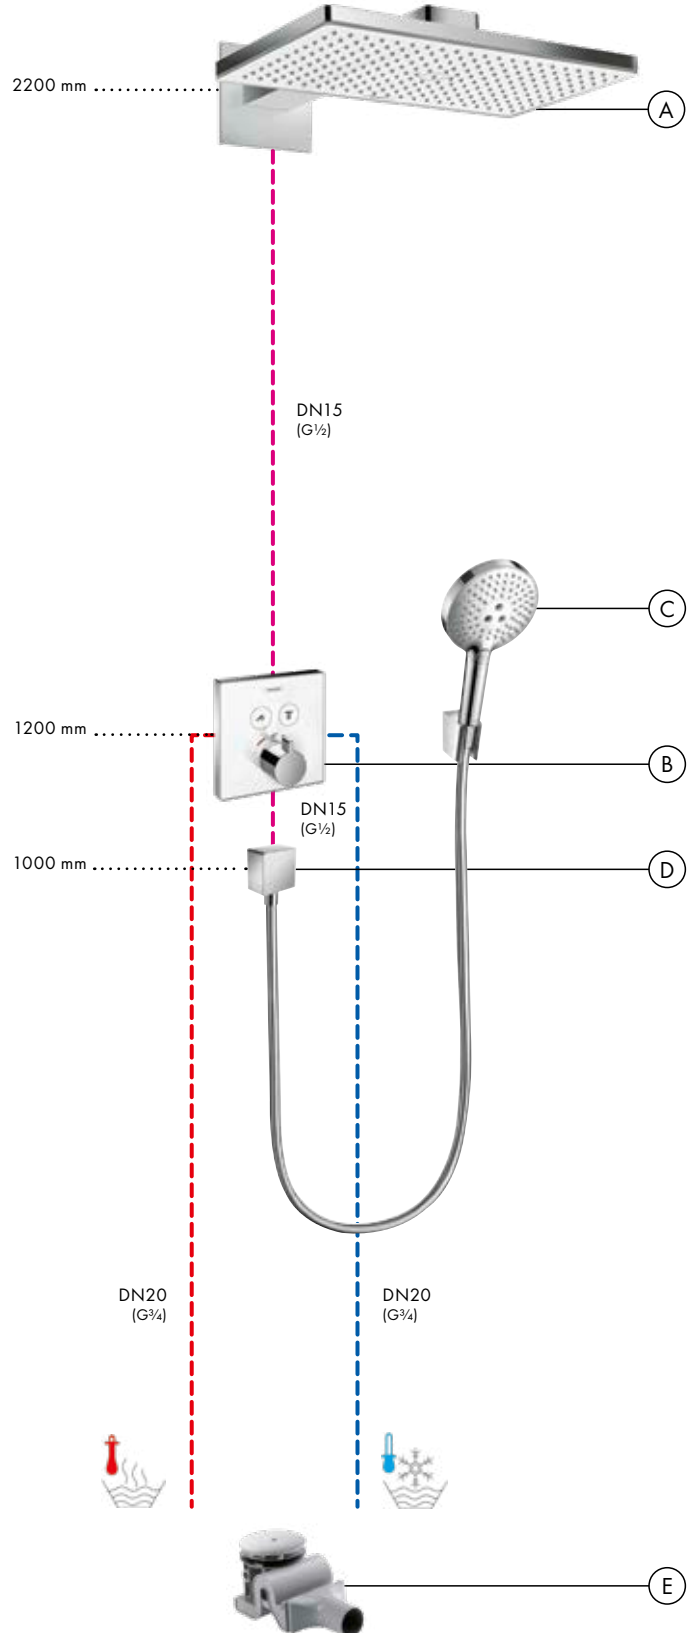

2 kullanıcı ankastre enstalasyon

1. **(A) Rainmaker Select**
   Tepe duşu 460 l jet, duş dirseği ile
   # 24003, -400
2. **(B) ShowerSelect Glass**
   Termostat ankastre montaj,
   2 çıkış için
   # 15738, -400
   İç set iBox universal (resmi yok)
   # 01800180
3. **(C) Raindance Select S**
   Duş askı seti 120 3 jet,
   160 cm duş hortumu ile
   # 26721, -000
4. **(D) FixFit**
   Gönye çıkış Square çek valf ile
   # 26455, -000
5. **(E) Raindrain**
   Komple gider seti 90 XXL
   # 60067, -000

Akım diyagramı

Rainmaker Select

Tepe duşu 460 l jet, duş dirseği ile
24003, -400

Akım diyagramı

Raindance Select S

El duşu 120 3 jet
26530, -000

Gösterge

- ① RainAir
  ② Rain
  ③ Whirl

Verilen fonksiyonlar •