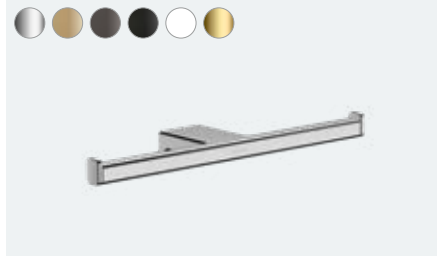

AddStoris
İki tuvalet kağıtlığı
41748, -000, -140, -340, -670, -700, -990