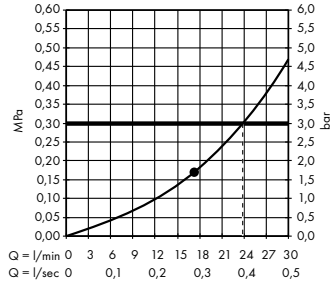

3 kullanıcı ankastre enstalasyon

1. **(A) Rainfinity**
   Tepe duşu 360 1jet
   # 26231, -700
   Tavan bağlantısı S 10 cm
   # 27393, -700
2. **(B) Rainfinity**
   Omuz duşu 500 1jet, duş rafı ile
   # 26243, -700

1. **(C) Rainfinity**
   El duşu 130 3 jet
   # 26864, -700
   Rainfinity
   Duş çıkış dirseği
   ve askı ile duş rafı sol, Porter 500
   # 26843, -700
2. **(D) RainSelect**
   Ankastre Termostat 3 çıkış için
   # 15381, -700
   İç set 3 çıkış için (resmiyok)
   # 15311180
3. **(E) Isiflex**
   Duş hortumu 125 cm
   # 28272, -700
4. **(F) Raindrain**
   Komple gider seti 90 XXL
   # 60067, -000

Akım diyagramı

Rainfinity

Kopfbrause 360 1jet
26231, -700