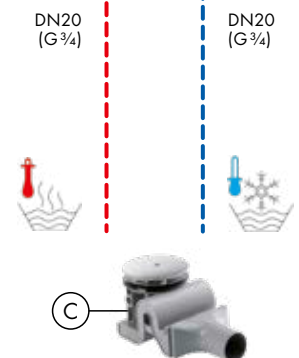

Ankastre montajlı duş kolonu:

1. **(A) Rainfinity**
   Duş kolonu 360 1jet,
   ankastre montaj ile
   # 26842, -700
   Ankastre duş kolonu 360 1jet
   için iç set
   # 26840180
2. **(B) RainSelect**
   Ankastre Termostatik 2 çıkış için
   # 15380, -700
   İç set 2 çıkış için (resmi yok)
   # 15310180
3. **(C) Rainrain**
   Komple gider seti 90 XXL
   # 60067, -000

Akım diyagramı

Rainfinity

Duş kolonu 360 1jet, ankastre montaj ile
26842, -700

Gösterge

- ① El duşu
  ② Tepe duşu

Verilen fonksiyonlar •