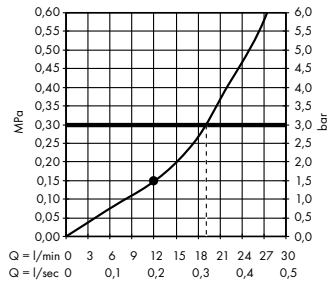

Akım diyagramı

Rainmaker Select

Tepe duşu 460 l jet, duş dirseği ile
24003, -400