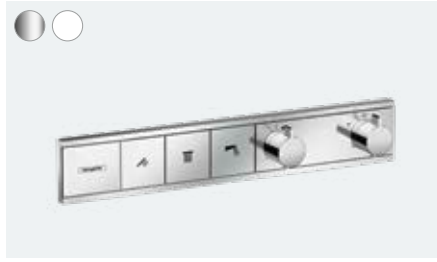

RainSelect

Ankastre Termostat 3 çıkış için
15381, -000, -700

İç set 3 çıkış için (resmi yok)
15311180