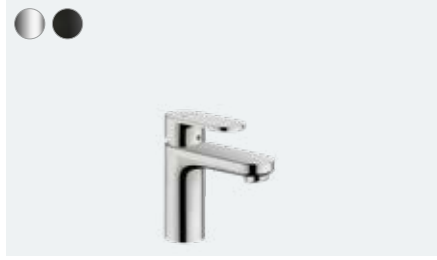

Vernis Blend

Tek kollu lavabo bataryası 100 kumandalı
71551, -000, -670

Tek kollu lavabo bataryası 100 metal kumandalı
71559, -000

Tek kollu lavabo bataryası 100 kumandalı, izole su iletimi
71571, -000

Tek kollu lavabo bataryası 100 kumandasız
71580, -000, -670

Tek kollu lavabo bataryası 100 CoolStart, kumandalı (resmi yok)
71585, -000, -670