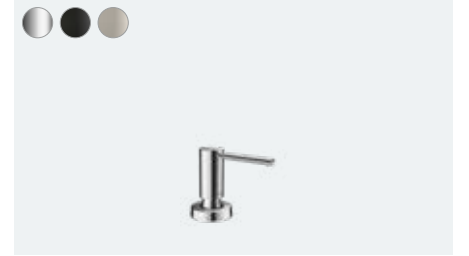

A51 Sıvı sabunluk
40448, -000, -670, -800