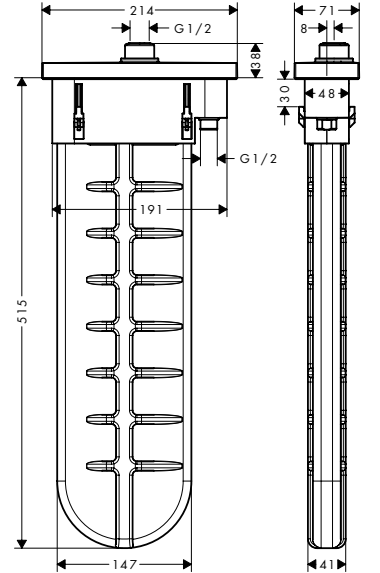

Değerli deneyim ve uzun ömür için metal rozet

Küvet kenarına/fayans kenarına vidalanan montaj
çerçevesi; her köşede bulunan dört vida ekstra güç
sağlar

EN1717'ye göre güvenli

Avantaj ve Faydaları

- Duş hortumu gizlendiğinden küvet daha çekici görünür
- İki cazip tasarım ve altı farklı yüzey seçeneği
- Geniş hortum uzunluğu (1,45 m) sayesinde daha fazla konfor