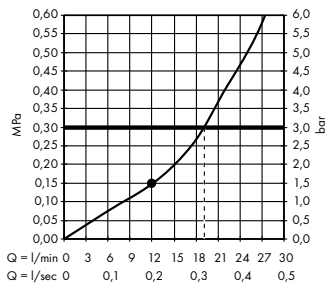

2 kullanıcı ankastre enstalasyon

1. **(A) Rainmaker Select**
   Tepe duşu 460 l jet, duş dirseği ile
   # 24003, -400
2. **(B) ShowerSelect Glass**
   Termostat ankastre montaj,
   2 çıkış için
   # 15738, -400
   İç set iBox universal (resmi yok)
   # 01800180
3. **(C) Raindance Select S**
   Duş askı seti 120 3 jet,
   160 cm duş hortumu ile
   # 26721, -000
4. **(D) FixFit**
   Gönye çıkış Square çek valf ile
   # 26455, -000
5. **(E) Raindrain**
   Komple gider seti 90 XXL
   # 60067, -000

Akım diyagramı

Rainmaker Select

Tepe duşu 460 l jet, duş dirseği ile
24003, -400