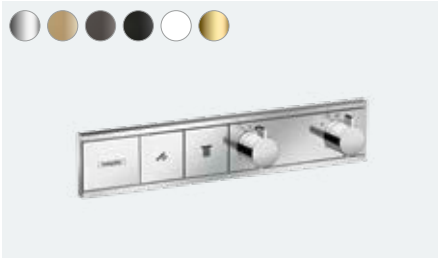

RainSelect

Ankastre Termostatik 2 çıkış için
15380, -000, -140, -340, -670, -700, -990

İç set 2 çıkış için (resmi yok)
15310180