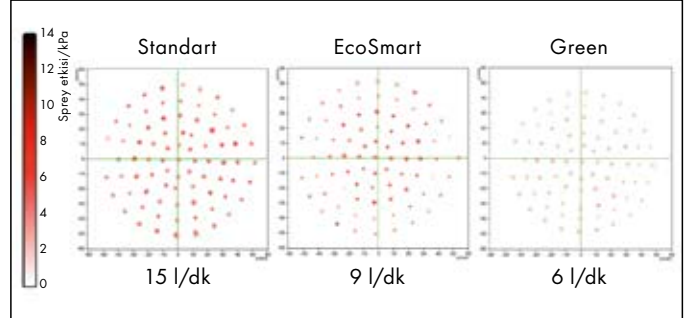

Su tasarrufu: EcoSmart ve Green ile daha az tüketime rağmen, kapsamlı bir duş deneyimi.

Avantaj ve Faydaları

- Güvenli kol ve sprej diskini çevirerek tek elle sprej ayarı
- 100 mm çaplı çelik disk
- 9 l/dk ve LEED uyumlu 6 l/dk su tasarruflu EcoSmart seçenekleri
- 2 akış türü: Yağmur sprej ve aktive eden yoğun yağmur akış
- Çekici beyaz tasarım