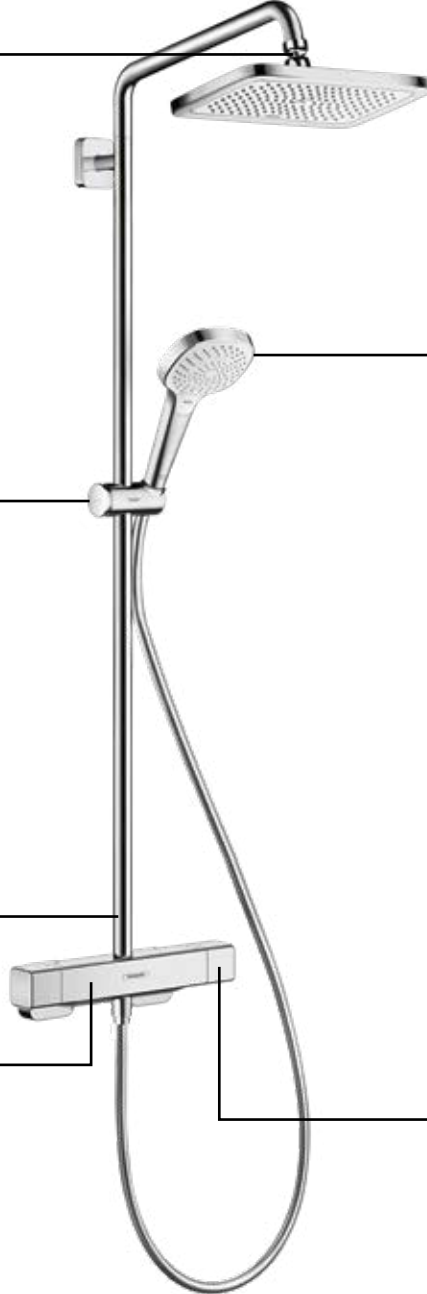

Ekstra büyük duş keyfi

Croma

Daha fazla hareket serbestliği: döndürülebilir ve açısı ayarlanabilir

Pratik duş kolu: Tek dokunuşla yükseklik tek elle kolayca ayarlanabilir

Duş Kolonu banyo için: duş borusu üzerinde el ve tepe duşu arasında kolay geçiş

CoolContact soğutma teknolojisi sürekli serin bir termostat ve dolayısıyla daha fazla güvenlik sağlar

SoftCube Tasarım: tek tip tasarımdaki tüm unsurlar

AirPower: Tatlı duş keyfi için daha dolgun, daha hafif ve daha yumuşak damlalar

Croma Select E Multi: Select teknolojisi ile donatılmış el duşu, üç sprej modu sunmaktadır

SoftRain: Şampuanı saçlarınızdan durulayan kusursuz çözüm

IntenseRain: Harekete geçiren ve canlandıran yoğun su spreji

Massage: Canlandırıcı ve güçlü bir duş keyfi için tüm Rain sprejlerinin en güçlüsü

Duş Kolonu, duş için: termostat üzerinde el ve tepe duşu arasında kolay geçiş

Avantaj ve Faydaları

- SafetyStop ve CoolContact sayesinde rahat ve sıcaklığa dayanıklı duş deneyimi
- Modern ve çekici bir tasarımda yüksek kaliteli ürün
- Mükemmel fiyat-kalite oranı
- QuickClean ve çıkarılabilir sprej diski sayesinde kolay temizlik
- Küvet duş borusu üzerinden tepe duşundan el duşuna geçiş yapma