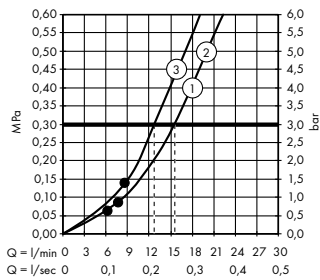

Akım diyagramı

Raindance Select S

El duşu 120 3 jet
26530, -000

Gösterge

- ① RainAir
  ② Rain
  ③ Whirl