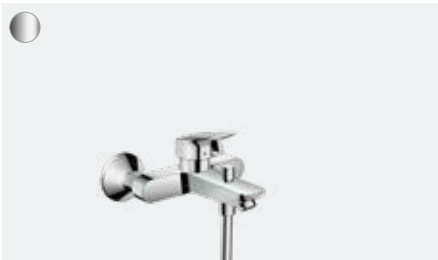

Logis
Tek kollu banyo bataryası applike
71400, -000