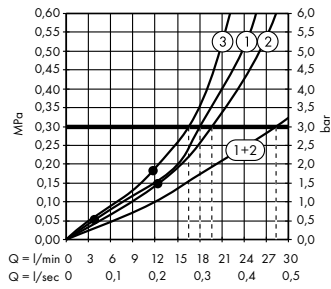

Akım diyagramı

Rainfinity

Tepe duşu 360 3jet, duvar bağlantısı ile
26234, -700

Gösterge

- ① Intense PowderRain
  ② PowderRain
  ③ RainStream

Akım diyagramı

Rainfinity

El duşu 130 3 jet
26864, -700