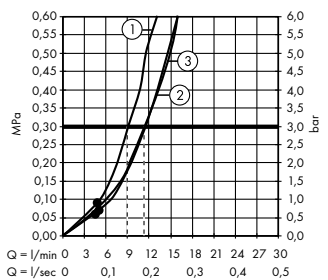

Akım diyagramı

Pulsify Select S

El duşu 105 3jet Relaxation
24110, -000

Verilen fonksiyonlar •