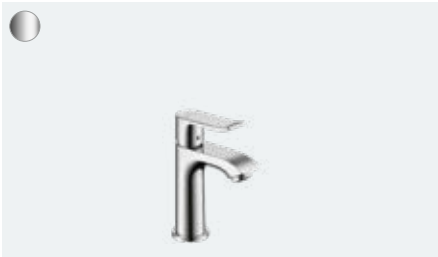

Metris

Tek kollu Lavabo bataryası 100 kumandalı,
küçük lavabolar için
31088, -000

Tek kollu Lavabo bataryası 100 kumandasız,
küçük lavabolar için
31186, -000