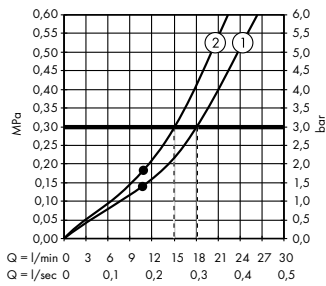

Akım diyagramı

Rainmaker Select

Tepe duşu 460 2 jet, duş dirseği ile
24005, -400