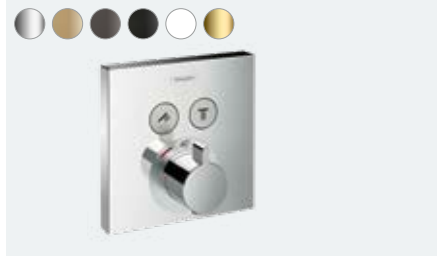

ShowerSelect

Termostatik Batarya, ankastre,
2 çıkış için
15763, -000, -140, -340, -670, -700, -990