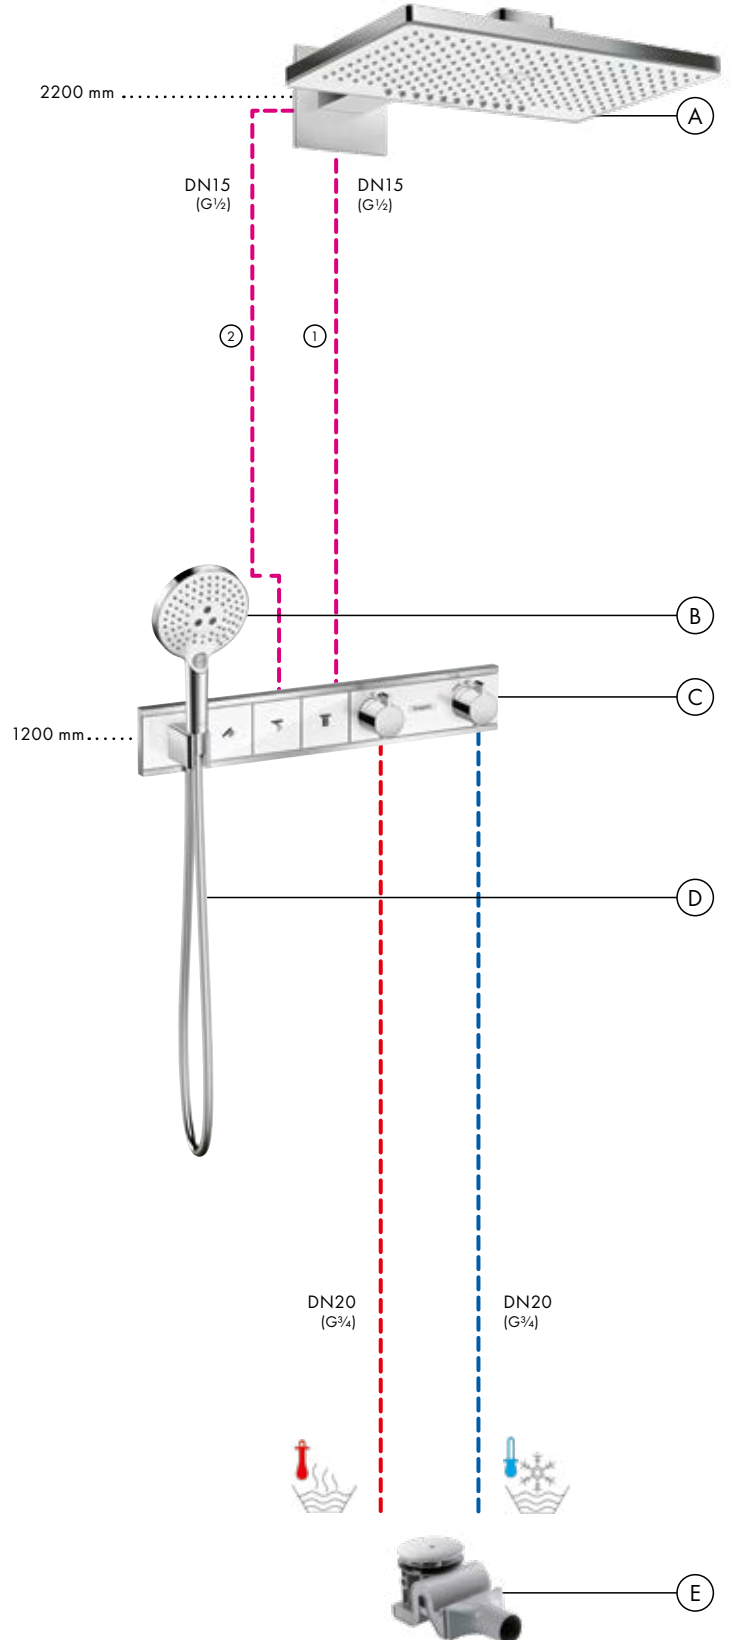

3 kullanıcı ankastre instalasyon

1. **(A) Rainmaker Select**
   Tepe duşu 460 2 jet, duş dirseği ile
   # 24005, -400
   İç set iBox universal (resmi yok)
   # 01800180
2. **(B) Raindance Select S**
   El duşu 120 3 jet
   # 26530, -400
3. **(C) RainSelect**
   Termostat ankastre montaj,
   3 çıkış için
   # 15356, -400
   İç set 3 çıkış için (resmi yok)
   # 15311180
4. **(D) Isiflex**
   Duş hortumu 125 cm
   # 28272, -000
5. **(E) Raindrain**
   Komple gider seti 90 XXL
   # 60067, -000