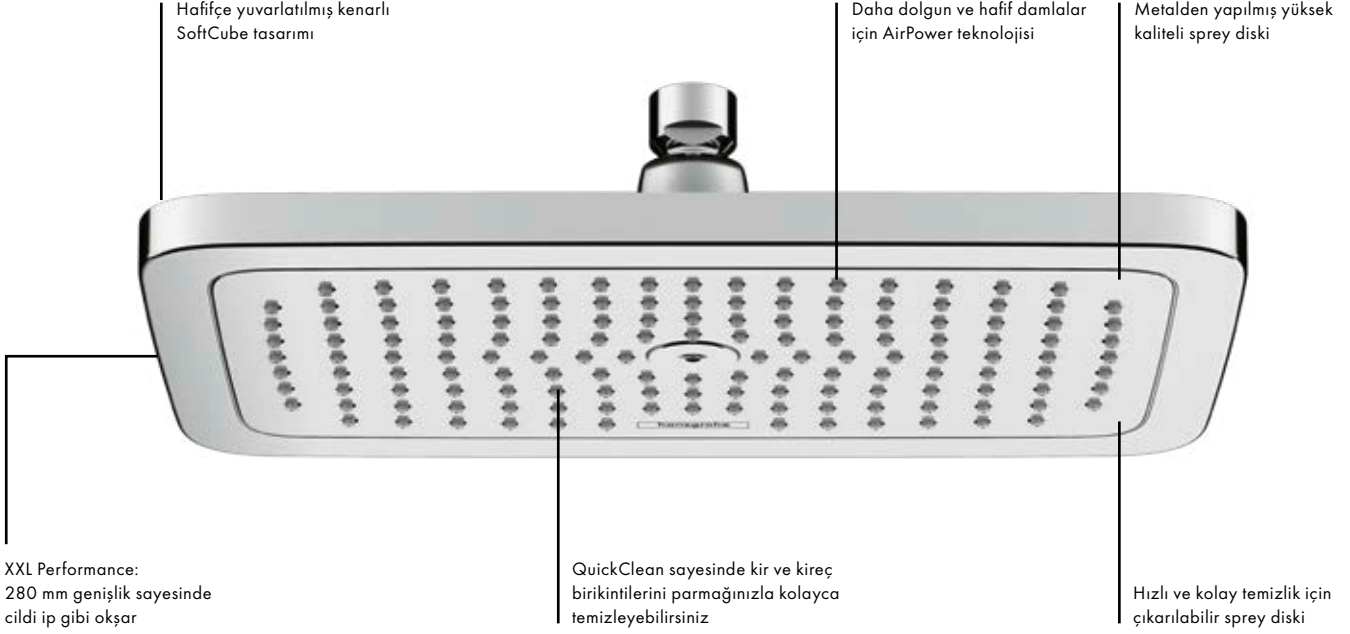

Büyük rahatlık

Croma

SoftCube tasarım: Tüm bileşenler düzgün bir şekilde yuvarlak bir görünümdedir.