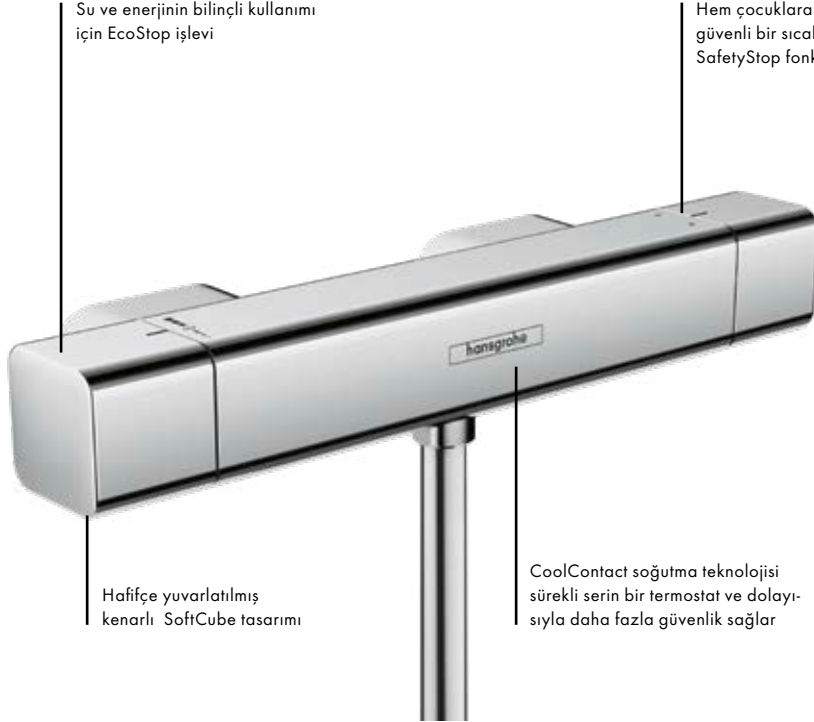

Büyük ve küçük herkes için güvenli duş deneyimi

Ecostat

Su ve enerjinin bilinçli kullanımı için EcoStop işlevi

Hem çocuklara hem de yetişkinlere güvenli bir sıcaklık ayarı sağlayan SafetyStop fonksiyonu

Hafifçe yuvarlatılmış kenarlı SoftCube tasarımı

CoolContact soğutma teknolojisi sürekli serin bir termostat ve dolayısıyla daha fazla güvenlik sağlar