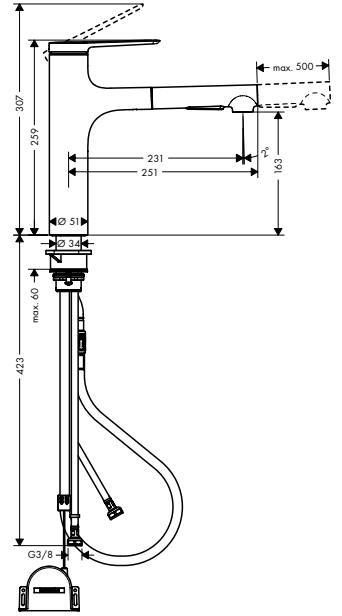

Zesis M33

Tek kollu eviye bataryası 160, çekilebilir el duşu, 2jet, sBox lite

74801, -000, -670, -800

Özellikleri

- ComfortZone 160
- dönüş alanı 150°
- laminar sprej, duş spreji
- kilitlenebilir duş spreji, sprej yönlendiriciye basarak sprej geri döner ve sprej kolu kapatıldığında otomatik olarak geri döner
- MagFit manyetik el duşu yuvası
- Quick-Connect duş hortumu
- maksimum akış miktarı 3 bar basınçta: 8,2 l/dk
- seramik kartuş
- bağlantı türü: G 3/8 bağlantı hortumları
- ayarlanabilir ısı limitleyici ve hacim kontrolü
- entegre çek valf
- sürekli akım su ısıtıcıları için uygun