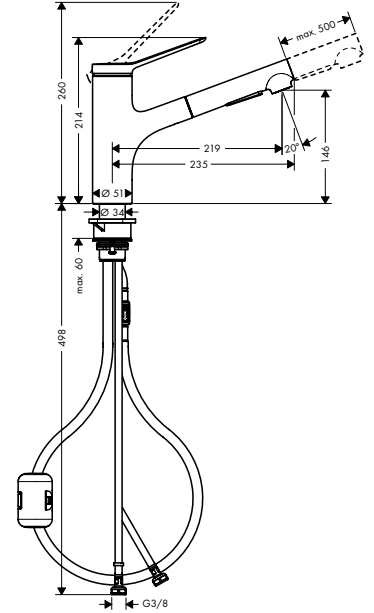

**Zesis M33**

Tek kollu eviye bataryası 150, çekilebilir el duşu, 2jet # 74800, -000, -670, -800

Tek kollu eviye bataryası 150, Eco, çekilebilir el duşu, 2jet

74810, -000

**Özellikleri**

- ComfortZone 150
- dönüş alanı 150°
- laminar spray, duş spreyi
- kilitlenebilir duş spreyi, sprey yönlendiriciye basarak sprey geri döner ve sprey kolu kapatıldığında otomatik olarak geri döner
- Quick-Connect duş hortumu
- maksimum akış miktarı 3 bar basınçta: 8,2 l/dk
- seramik kartuş
- bağlantı türü: G 3/8 bağlantı hortumları
- ayarlanabilir ısı limitleyici ve hacim kontrolü
- entegre çek valf
- sürekli akım su ısıtıcıları için uygun