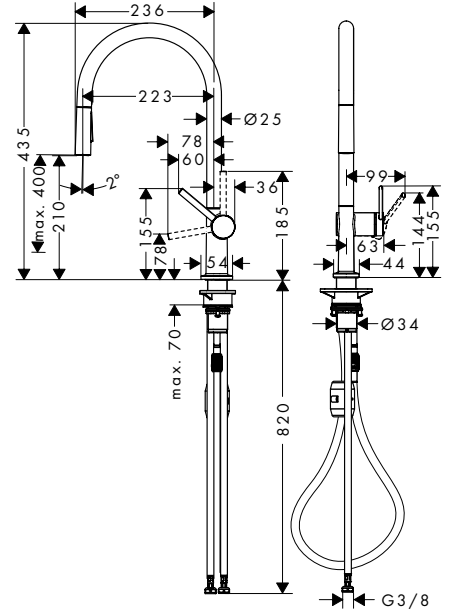

**Talis M54**

Tek kollu eviye bataryası 210, çekilebilir el duşu, 2jet # 72800, -000, -670, -800

Tek kollu eviye bataryası 210, Eco, çekilebilir el duşu, 2jet

72842, -000, -670

**Özellikleri**

- ComfortZone 210
- dönüş alanı 4 kademede ayarlanabilir 60°, 110°, 150° veya 360°
- laminar spreji, duş spreji
- kilitlenebilir duş spreji, spreji yönlendiriciye basarak spreji geri döner ve spreji kolu kapatıldığında otomatik olarak geri döner
- Quick-Connect duş hortumu
- maksimum akış miktarı 3 bar basınçta: 8 l/dk
- seramik kartuş
- bağlantı türü: G 3/8 bağlantı hortumları
- ayarlanabilir ısı limitleyici ve hacim kontrolü
- entegre çek valf
- sürekli akım su ısıtıcıları için uygun
- ses sınıfı: I
- akış miktarı sınıfı: O