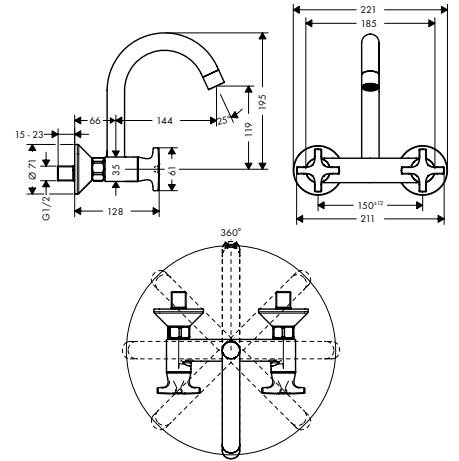

Logis M32

2-volanlı eviye bataryası 220, 1jet
71285, -000

2-volanlı eviye bataryası 220, Eco, 1jet
71283, -000

Özellikleri

- ComfortZone 220
- dönüş alanı 3 basamakta 110°, 150° veya 360°'ye ayarlanabilir
- normal spray
- maksimum akış miktarı 3 bar basınçta: 12 l/dk
- seramik valf 90°
- bağlantı türü: G ¾ bağlantı hortumları
- sürekli akım su ısıtıcıları için uygun
- ses sınıfı: I
- akış miktarı sınıfı: A

Logis M32

2-volanlı eviye bataryası duvardan, uzun gaga, 1jet
71286, -000

2-volanlı eviye bataryası Eco, duvardan uzun gaga,
1jet

71284, -000

Özellikleri

- dönüş alanı 360°
- normal spray
- merkez mesafe 150 mm ± 12 mm
- maksimum akış miktarı 3 bar basınçta: 15 l/dk
- seramik valf 90°
- bağlantı türü: S bağlantılar
- ayarlanabilir ısı limitleyici ve hacim kontrolü
- sürekli akım su ısıtıcıları için uygun
- ses sınıfı: I
- akış miktarı sınıfı: A