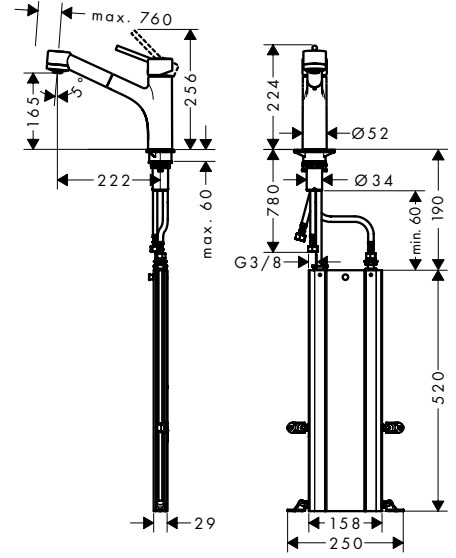

Özellikleri

- şunları içerir: tek kollu mutfak bataryası, hortum kutusu
- ComfortZone 170
- dönüş alanı 150°
- normal spreyl, duş spreyi
- akış biçimi kilitlenebilir duş spreyi, bataryanın kapatılmasıyla spreyl ayarı otomatik olarak geri döner
- maksimum akış miktarı 3 bar basınçta: 10 l/dk
- seramik kartuş
- bağlantı türü: G ¾ bağlantı hortumları
- ayarlanabilir ısı limitleyici ve hacim kontrolü
- entegre çek valf
- sürekli akım su ısıtıcıları için uygun
- Eviye tezgahının altında, dolabın içinde hortumu sessiz, rahat ve korumalı bir şekilde çalıştırmak için sBox
- uzatma uzunluğu 76 cm'ye kadar
- ses sınıfı: I
- akış miktarı sınıfı: B, O