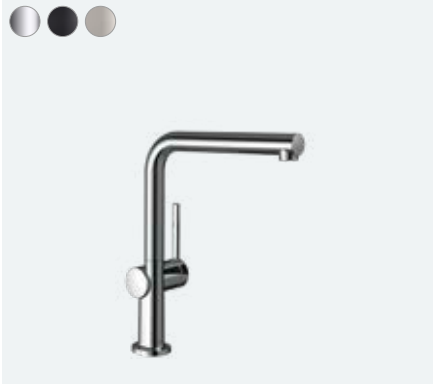

Talis M54

Tek kollu eviye bataryası 270, 1jet
72840, -000, -670, -800

Özellikleri

- ComfortZone 270
- L şeklinde gaga
- dönüş alanı 4 kademede ayarlanabilir 60°, 110°, 150° veya 360°
- laminar sprej
- maksimum akış miktarı 3 bar basınçta: 8,4 l/dk
- seramik kartuş
- bağlantı türü: G 3/8 bağlantı hortumları
- ayarlanabilir ısı limitleyici ve hacim kontrolü
- sürekli akım su ısıtıcıları için uygun
- ses sınıfı: I
- akış miktarı sınıfı: O
- batarya deliği için Ø 35 mm deliğe ihtiyaç vardır