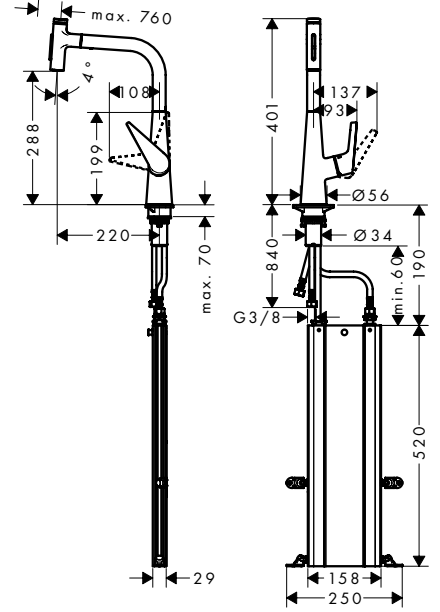

Talis Select M51

Tek kollu eviye bataryası 300, çekilebilir el duşu, 2jet, sBox
73867, -000, -800

Özellikleri

- şunları içerir: tek kollu mutfak bataryası, hortum kutusu
- ComfortZone 300
- dönüş alanı 110° / 150°
- laminar spray, duş sprayi
- kilitlenebilir duş sprayi, spray yönlendiriciye basarak spray geri döner ve spray kolu kapatıldığında otomatik olarak geri döner
- Select düğmesi su akışı için konforlu Start/stop
- MagFit manyetik el duşu yuvası
- maksimum akış miktarı 3 bar basınçta: 8 l/dk
- seramik kartuş
- bağlantı türü: G 3/8 bağlantı hortumları
- ayarlanabilir ısı limitleyici ve hacim kontrolü
- entegre çek valf
- sürekli akım su ısıtıcıları için uygun
- Eviye tezgahının altında, dolabın içinde hortumu sessiz, rahat ve korumalı bir şekilde çalıştırmak için sBox
- uzatma uzunluğu 76 cm'ye kadar
- ses sınıfı: I
- akış miktarı sınıfı: O

Talis Select M51

Tek kollu eviye bataryası çekilebilir el duşu ile
72823, -000, -800

Özellikleri

- ComfortZone 300
- dönüş alanı 110° / 150°
- laminar spray, duş sprayi
- kilitlenebilir duş sprayi, spray yönlendiriciye basarak spray geri döner ve spray kolu kapatıldığında otomatik olarak geri döner
- Select düğmesi su akışı için konforlu Start/stop
- MagFit manyetik el duşu yuvası
- maksimum akış miktarı 3 bar basınçta: 8 l/dk
- seramik kartuş
- bağlantı türü: G 3/8 bağlantı hortumları
- ayarlanabilir ısı limitleyici ve hacim kontrolü
- entegre çek valf
- sürekli akım su ısıtıcıları için uygun
- ses sınıfı: I
- akış miktarı sınıfı: O