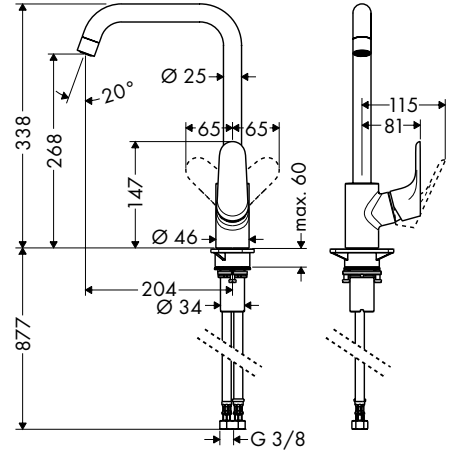

Özellikleri

- sağ veya solda konumlandırılabilir
- ComfortZone 260
- dönüş alanı 3 basamakta 110°, 150° veya 360°'ye ayarlanabilir
- normal spray
- maksimum akış miktarı 3 bar basınçta: 12 l/dk
- seramik kartuş
- bağlantı türü: G ¾ bağlantı hortumları
- ayarlanabilir ısı limitleyici ve hacim kontrolü
- sürekli akım su ısıtıcıları için uygun
- ses sınıfı: I
- akış miktarı sınıfı: A