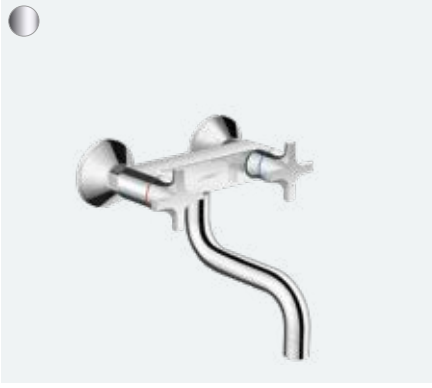

Logis M32

2-vanalı eviye bataryası duvardan, kısa gaga, 1jet
71287, -000

Özellikleri

- normal sprey
- merkez mesafe 150 mm $\pm$ 12 mm
- maksimum akış miktarı 3 bar basınçta: 15 l/dk
- seramik valf 90°
- bağlantı türü: S bağlantılar
- ayarlanabilir ısı limitleyici ve hacim kontrolü
- sürekli akım su ısıtıcıları için uygun
- ses sınıfı: I
- akış miktarı sınıfı: A