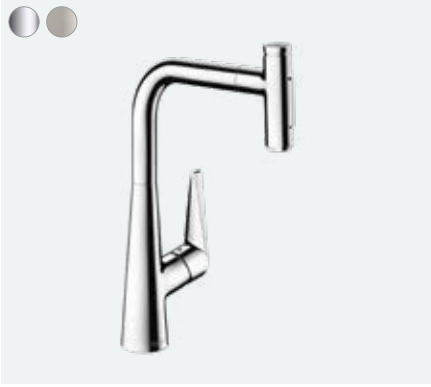

Modern banyolar için çok yönlü sistem

Talis M51

Çok yönlü: Select düğmesi ve uzatma hortumu sayesinde sadece tek elinizle bile uzakta bulunan kaplara erişir ve sıçramasız doldurma sağlayabilirsiniz.

Dayanıklı: İster el duşu veya ister 150° döner gagaya, Select düğmesi tamamen mekanik özelliği ile oldukça dayanıklıdır.

Avantaj ve Faydaları

- Tek bir düğme dokunuşu ile sezgisel kullanım sağlayan Select modeli
- Geniş alan ve hassas geçişler sayesinde kolay temizleme
- Select teknolojisi ince batarya ile kusursuz şekilde bütünleşir
- Tercihe göre spiral hortumlu veya döndürülebilir su çıkışına sahip 2 Select armatür tipi
- Konik temel set lüks ve zarafeti yansıtır
- Uzayan başlık ve sBox ile 76 cm'ye kadar geniş hareket özgürlüğü