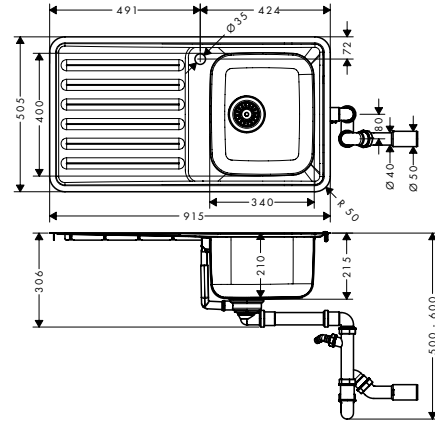

S41

S4113-F340 gömme eviye 340/400 damlalık ile
43337, -800

Alt dolap

45 cm

Montaj

özellikleri

- şunları içerir: tezgah üstü eviye, otomatik gider seti sifon ile
- genel ölçüler: 895 x 485 mm
- malzeme: paslanmaz çelik
- çanak sayısı: 1 ana hazne
- tahliyesi
- batarya deliği ve gider kontrol deliği hazır
- oryantasyon: tersine çevrilebilir
- kabin ölçüsü: 45 cm
- montaj türü: tezgah üstü veya yüzeye sıfır montaj
- taşma pozisyonu: lavabonun yan tarafında, damlalığın altında
- musluk deliği takviyesi, eviye bataryasının sıkı ve sağlam bir şekilde oturması için
- köşe yarıçapı: 70 mm
- eviye derinliği: 210 mm