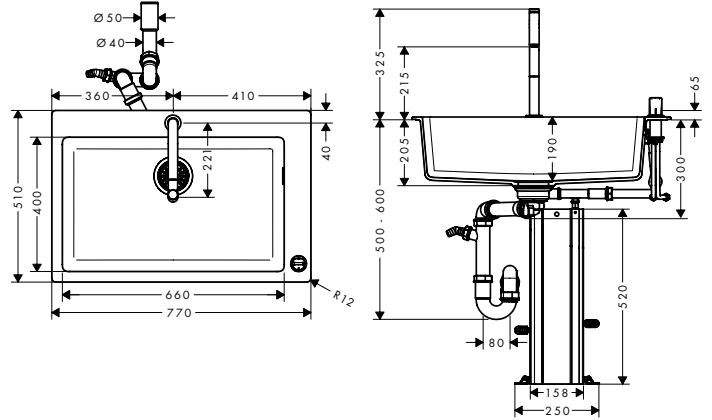

C51
C51-F660-07 Eviye kombinasyonu 660 Select
43218, -000

Alt dolap
80 cm

özellikleri

- şunları içerir: tezgah üstü eviye, 2 delikli tek kollu eviye bataryası, kontrol ünitesi, hortum kutusu, manuel gider ve taşma seti
- eviye malzemesi: SilicaTec
- çanak sayısı: 1 ana hazne
- delme için musluk deliği önceden tanımlanmıştır (bkz. ölçekli çizim)
- eviye derinliği: 190 mm
- genel ölçüler: 750 x 490 mm
- kabin ölçüsü: 80 cm
- montaj türü: üstten montaj
- taşma pozisyonu: çanağın sağ tarafında
- bağlantı türü: G 3/8 bağlantı hortumları
- sürekli akım su ısıtıcıları için uygun
- seramik kartuş
- MagFit manyetik el duşu yuvası
- entegre çek valf
- dönüş alanı 150°
- laminar sprey, duş spreyi
- ComfortZone 200
- Select düğmesi su akışı için konforlu Start/stop