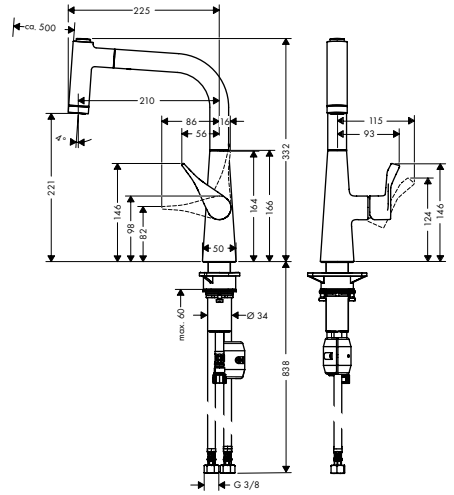

Özellikleri

- ComfortZone 220
- dönüş alanı 110° / 150°
- laminar spray, duş spreyi
- akış biçimi kilitlenebilir duş spreyi, bataryanın kapatılmasıyla spray ayarı otomatik olarak geri döner
- MagFit manyetik el duşu yuvası
- Quick-Connect duş hortumu
- maksimum akış miktarı 3 bar basınçta: 9 l/dk
- seramik kartuş
- bağlantı türü: G 3/8 bağlantı hortumları
- ayarlanabilir ısı limitleyici ve hacim kontrolü
- entegre çek valf
- sürekli akım su ısıtıcıları için uygun
- ses sınıfı: I
- akış miktarı sınıfı: O