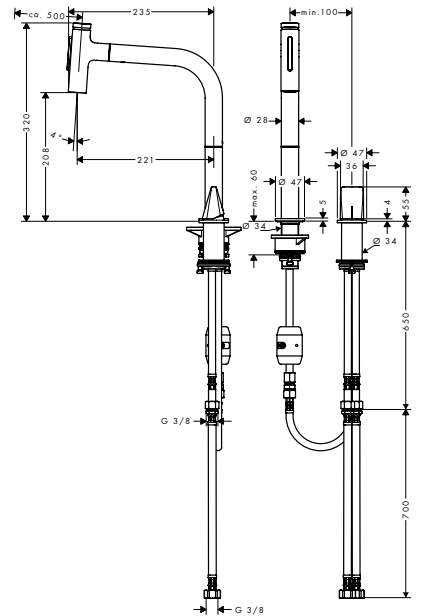

Metris Select M71

2-delikli tek kollu eviye bataryası 200, çekilebilir el duşu, 2jet, sBox
73818, -000, -340, -670, -800

Özellikleri

- şunları içerir: 2 delikli tek kollu eviye bataryası, kontrol ünitesi, hortum kutusu
- ComfortZone 200
- dönüş alanı 110° / 150°
- kontrol ünitesini esnek konumlama, Ø 35 çaplı 2 batarya deliği gerekmektedir.
- laminar sprej, duş spreji
- kilitlebilir duş spreji, sprej yönlendiriciye basarak sprej geri döner ve sprej kolu kapatıldığında otomatik olarak geri döner
- Select düğmesi su akışı için konforlu Start/stop
- MagFit manyetik el duşu yuvası
- maksimum akış miktarı 3 bar basınçta: 8 l/dk
- seramik kartuş
- bağlantı türü: G 3/8 bağlantı hortumları
- entegre çek valf
- sürekli akım su ısıtıcıları için uygun
- Eviye tezgahının altında, dolabın içinde hortumu sessiz, rahat ve korumalı bir şekilde çalıştırmak için sBox
- uzatma uzunluğu 76 cm'ye kadar
- ses sınıfı: I
- akış miktarı sınıfı: O

Metris Select M71

2-Delikli eviye bataryası, çekilebilir el duşu el
73819, -000, -800

Özellikleri

- ComfortZone 200
- dönüş alanı 110° / 150°
- kontrol ünitesini esnek konumlama, Ø 35 çaplı 2 batarya deliği gerekmektedir.
- laminar sprej, duş spreji
- kilitlebilir duş spreji, sprej yönlendiriciye basarak sprej geri döner ve sprej kolu kapatıldığında otomatik olarak geri döner
- Select düğmesi su akışı için konforlu Start/stop
- MagFit manyetik el duşu yuvası
- maksimum akış miktarı 3 bar basınçta: 6,8 l/dk
- seramik kartuş
- bağlantı türü: G 3/8 bağlantı hortumları
- entegre çek valf
- sürekli akım su ısıtıcıları için uygun
- ses sınıfı: I
- akış miktarı sınıfı: O