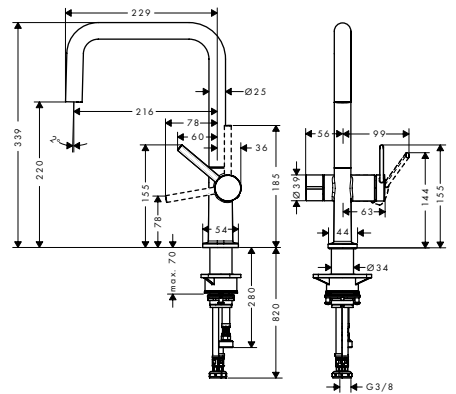

Talis M54

Tek kollu eviye bataryası U 220, 1jet
72806, -000, -670, -800

Tek kollu eviye bataryası U 220, Eco, 1jet
72844, -000, -670

Özellikleri

- ComfortZone 220
- dönüş alanı 4 kademede ayarlanabilir 60°, 110°, 150° veya 360°
- laminar sprej
- maksimum akış miktarı 3 bar basınçta: 9 l/dk
- seramik kartuş
- bağlantı türü: G 3/8 bağlantı hortumları
- ayarlanabilir ısı limitleyici ve hacim kontrolü
- sürekli akım su ısıtıcıları için uygun
- ses sınıfı: I
- akış miktarı sınıfı: O

Talis M54

Tek kollu eviye bataryası U 220, açma-kapama valfi,
1jet
72807, -000, -670, -800

Özellikleri

- ComfortZone 220
- dönüş alanı 4 kademede ayarlanabilir 60°, 110°, 150° veya 360°
- laminar sprej
- entegre açma kapama valfi
- DN20 cihaz bağlantısı
- maksimum akış miktarı 3 bar basınçta: 8 l/dk
- seramik kartuş
- bağlantı türü: G 3/8 bağlantı hortumları
- ayarlanabilir ısı limitleyici ve hacim kontrolü
- sürekli akım su ısıtıcıları için uygun
- ses sınıfı: I
- akış miktarı sınıfı: O
- batarya deliği için Ø 35 mm deliğe ihtiyaç vardır