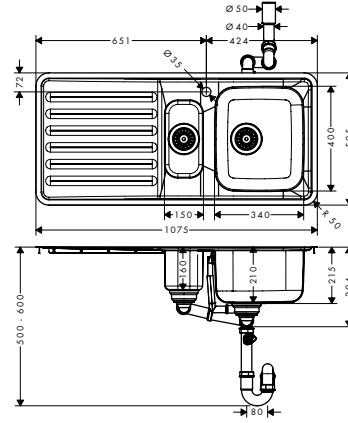

S41
S4111-F540 gömme eviye 340/150/400 damlalık ile
43342, -800

Alt dolap
60 cm

Montaj

özellikleri

- şunları içerir: tezgah üstü eviye, Manuel gider seti sifon ile
- genel ölçüler: 1055 x 485 mm
- malzeme: paslanmaz çelik
- çanak sayısı: 1 ana hazne ve 1 ilave hazne
- tahliyeli
- delme için musluk deliği önceden tanımlanmıştır (bkz. ölçekli çizim), batarya deliksiz
- oryantasyon: tersine çevrilebilir
- kabin ölçüsü: 60 cm
- montaj türü: tezgah üstü veya yüzeye sıfır montaj
- taşma pozisyonu: lavabonun yan tarafında, damlalığın altında
- musluk deliği takviyesi, eviye bataryasının sıkı ve sağlam bir şekilde oturması için
- köşe yarıçapı: 70 mm
- eviye derinliği: 210 mm
- buçuk eviye derinliği: 160 mm