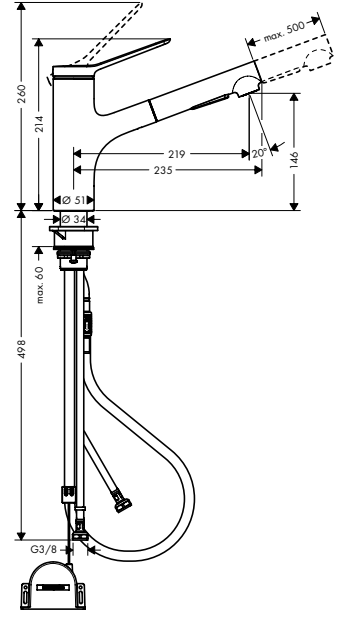

Zesis M33

Tek kollu eviye bataryası 150, çekilebilir el duşu, 2jet # 74800, -000, -670, -800

Tek kollu eviye bataryası 150, Eco, çekilebilir el duşu, 2jet

74810, -000

Özellikleri

- ComfortZone 150
- dönüş alanı 150°
- laminar spray, duş spreyi
- kilitlenebilir duş spreyi, sprey yönlendiriciye basarak sprey geri döner ve sprey kolu kapatıldığında otomatik olarak geri döner
- Quick-Connect duş hortumu
- maksimum akış miktarı 3 bar basınçta: 8,2 l/dk
- seramik kartuş
- bağlantı türü: G 3/8 bağlantı hortumları
- ayarlanabilir ısı limitleyici ve hacim kontrolü
- entegre çek valf
- sürekli akım su ısıtıcıları için uygun