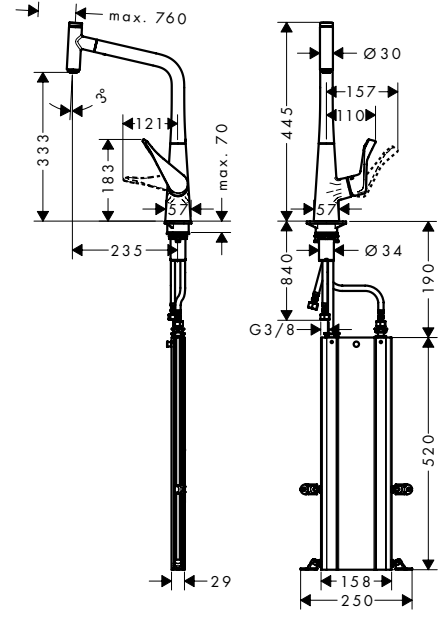

Metris Select M71

Tek kollu eviye bataryası 320, çekilebilir gaga, ljet, sBox

14884, -000, -800

Tek kollu eviye bataryası 320, Eco, çekilebilir gaga, ljet, sBox

14786, -000

Özellikleri

- ComfortZone 320
- dönüş alanı 110° / 150°
- laminar sprey
- Select düğmesi su akışı için konforlu Start/stop
- MagFit manyetik el duşu yuvası
- maksimum akış miktarı 3 bar basınçta: 8 l/dk
- seramik kartuş
- bağlantı türü: G 3/8 bağlantı hortumları
- ayarlanabilir ısı limitleyici ve hacim kontrolü
- entegre çek valf
- sürekli akım su ısıtıcıları için uygun
- ses sınıfı: I
- akış miktarı sınıfı: A
- su akışının yavaşça başlamasıyla önemli ölçüde azaltılan sızırma