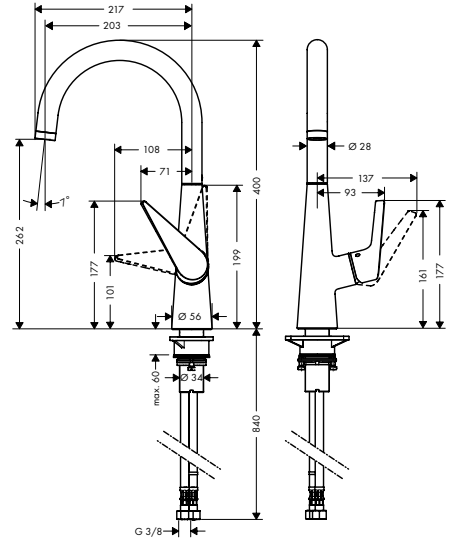

Özellikleri

- ComfortZone 260
- dönüş alanı 3 basamakta 110°, 150° veya 360°'ye ayarlanabilir
- normal spray
- maksimum akış miktarı 3 bar basınçta: 10 l/dk
- seramik kartuş
- bağlantı türü: G 3/8 bağlantı hortumları
- ayarlanabilir ısı limitleyici ve hacim kontrolü
- sürekli akım su ısıtıcıları için uygun
- ses sınıfı: I
- akış miktarı sınıfı: A