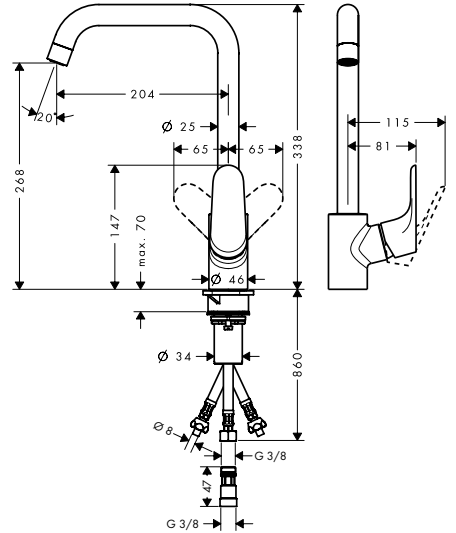

Özellikleri

- Bacalı sıcak su ısıtıcıları için
- sağ veya solda konumlandırılabilir
- ComfortZone 260
- dönüş alanı 3 basamakta 110°, 150° veya 360°'ye ayarlanabilir
- normal spray
- maksimum akış miktarı 3 bar basınçta: 5 l/dk
- seramik kartuş
- bağlantı türü: G ¾ bağlantı hortumları
- ayarlanabilir ısı limitleyici ve hacim kontrolü
- sürekli akım su ısıtıcıları için uygun değil
- ses sınıfı: I