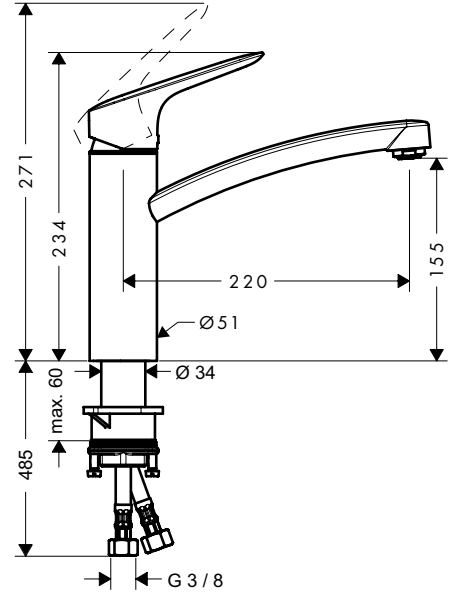

Logis M31

Tek kollu eviye bataryası 220, açma-kapama valfi, 1jet
71834, -000

Özellikleri

- ComfortZone 220
- dönüş alanı 120°
- normal spray
- maksimum akış miktarı 3 bar basınçta: 12 l/dk
- seramik kartuş
- bağlantı türü: G ¾ bağlantı hortumları
- ayarlanabilir ısı limitleyici ve hacim kontrolü
- sürekli akım su ısıtıcıları için uygun
- ses sınıfı: II
- akış miktarı sınıfı: A