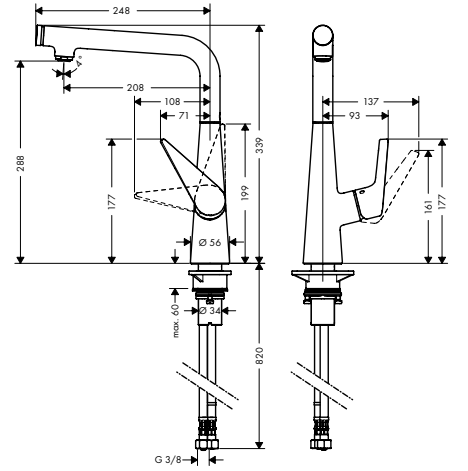

**Talis M51**

Tek kollu eviye bataryası 200, çekilebilir el duşu, 2jet, sBox

73851, -000, -800

Tek kollu eviye bataryası 200, Eco, çekilebilir el duşu, 2jet, sBox

73876, -000

**Özellikleri**

- şunları içerir: tek kollu mutfak bataryası, hortum kutusu
- ComfortZone 200
- dönüş alanı 110° / 150°
- laminar ve duş spreji
- akış biçimi kilitlenebilir duş spreji, tuşa basılarak sprej ayarı geri döner
- MagFit manyetik el duşu yuvası
- maksimum akış miktarı 3 bar basınçta: 9 l/dk
- seramik kartuş
- bağlantı türü: G 3/8 bağlantı hortumları
- ayarlanabilir ısı limitleyici ve hacim kontrolü
- entegre çek valf
- sürekli akım su ısıtıcıları için uygun
- Eviye tezgahının altında, dolabın içinde hortumu sessiz, rahat ve korumalı bir şekilde çalıştırmak için sBox
- uzatma uzunluğu 76 cm'ye kadar
- ses sınıfı: I
- akış miktarı sınıfı: A, O