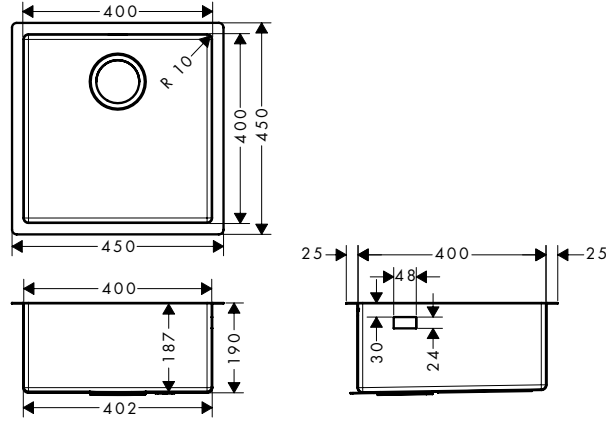

S71
S719-U450 Tezgah altı eviye 450
43426, -800

Alt dolap
60 cm

Montaj

özellikleri

- genel ölçüler: 448 x 398 mm
- malzeme: paslanmaz çelik
- çanak sayısı: 1 ana hazne
- kabin ölçüsü: 60 cm
- montaj türü: alttan montaj, tezgah üstü veya yüzeye sıfır montaj
- taşma pozisyonu: çanağın sağ tarafında
- köşe yarıçapı: 10 mm
- eviye derinliği: 190 mm
- atık seti dahil değildir - lütfen gerekli parçalardan bir gider seti sipariş edin

Gerekli aksesuarlar

- # 43921XXX D14-10 Manuel gider ve taşma seti tek hazneli için
- # 43931XXX D14-11 Otomatik gider ve taşma seti tek hazneli için