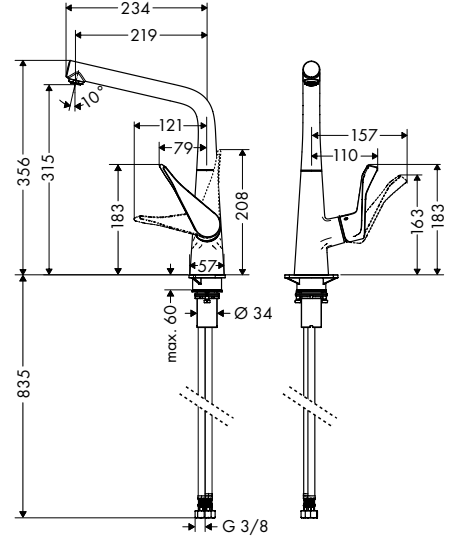

Özellikleri

- ComfortZone 320
- dönüş alanı 3 basamakta 110°, 150° veya 360°'ye ayarlanabilir
- laminar sprej
- maksimum akış miktarı 3 bar basınçta: 12 l/dk
- seramik kartuş
- bağlantı türü: G 3/8 bağlantı hortumları
- ayarlanabilir ısı limitleyici ve hacim kontrolü
- sürekli akım su ısıtıcıları için uygun
- ses sınıfı: I
- akış miktarı sınıfı: A
- su akışının yavaşça başlamasıyla önemli ölçüde azaltılan sıçrama