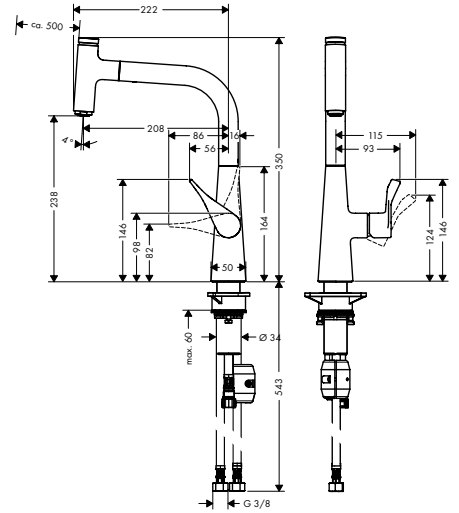

Metris Select M71

Tek kollu eviye bataryası 240, çekilebilir gaga, 1jet, sBox

73802, -000, -800

Özellikleri

- şunları içerir: tek kollu mutfak bataryası, hortum kutusu
- ComfortZone 240
- dönüş alanı 110° / 150°
- laminar spray
- Select düğmesi su akışı için konforlu Start/stop
- MagFit manyetik el duşu yuvası
- maksimum akış miktarı 3 bar basınçta: 7 l/dk
- seramik kartuş
- bağlantı türü: G 3/8 bağlantı hortumları
- ayarlanabilir ısı limitleyici ve hacim kontrolü
- entegre çek valf
- sürekli akım su ısıtıcıları için uygun
- Eviye tezgahının altında, dolabın içinde hortumu sessiz, rahat ve korumalı bir şekilde çalıştırmak için sBox
- uzatma uzunluğu 76 cm'ye kadar
- ses sınıfı: I
- akış miktarı sınıfı: A
- su akışının yavaşça başlamasıyla önemli ölçüde azaltılan sıçrama

Metris Select M71

Tek kollu eviye bataryası 240, çekilebilir gaga, 1jet

14857, -000, -800

Özellikleri

- ComfortZone 240
- dönüş alanı 110° / 150°
- laminar spray
- Select düğmesi su akışı için konforlu Start/stop
- MagFit manyetik el duşu yuvası
- maksimum akış miktarı 3 bar basınçta: 8 l/dk
- seramik kartuş
- bağlantı türü: G 3/8 bağlantı hortumları
- ayarlanabilir ısı limitleyici ve hacim kontrolü
- entegre çek valf
- sürekli akım su ısıtıcıları için uygun
- ses sınıfı: I
- akış miktarı sınıfı: A
- su akışının yavaşça başlamasıyla önemli ölçüde azaltılan sıçrama