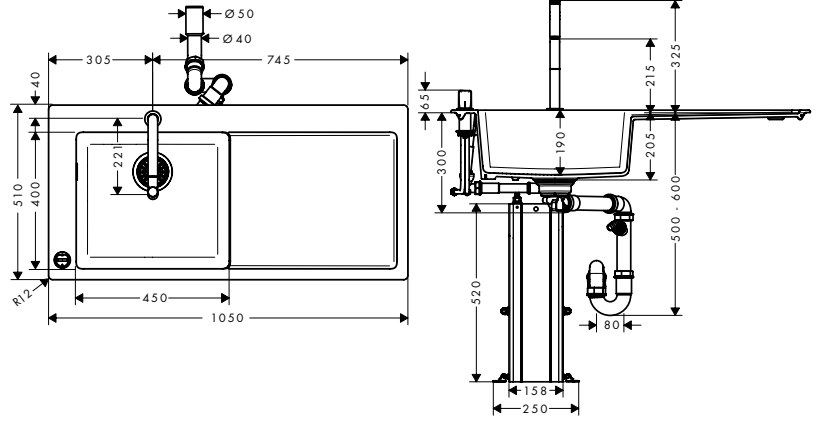

C51
C51-F450-12 Eviye kombinasyonu 450 sağ damlalıklı
43228, -000

Alt dolap
60 cm

özellikleri

- şunları içerir: tezgah üstü eviye, 2 delikli tek kollu eviye bataryası, kontrol ünitesi, hortum kutusu, otomatik gider ve taşma seti
- eviye malzemesi: SilicaTec
- çanak sayısı: 1 ana hazne
- tahliyesi
- delme için musluk deliği önceden tanımlanmıştır (bkz. ölçekli çizim)
- oryantasyon: ana hazne solda
- eviye derinliği: 190 mm
- genel ölçüler: 1030 x 490 mm
- kabin ölçüsü: 60 cm
- montaj türü: üstten montaj
- taşma pozisyonu: haznenin sol tarafında
- bağlantı türü: G 3/8 bağlantı hortumları
- sürekli akım su ısıtıcıları için uygun
- seramik kartuş
- MagFit manyetik el duşu yuvası
- entegre çek valf
- dönüş alanı 150°
- laminar sprey, duş spreyi
- ComfortZone 200