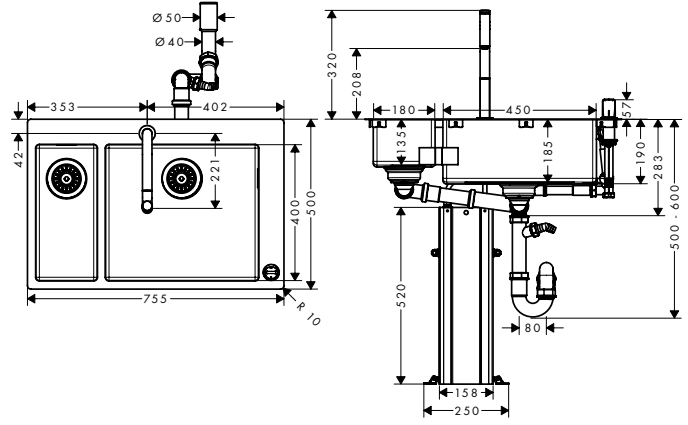

C71
C71-F765-10 Eviye kombinasyonu 370/370 Select
43203, -000, -800

Alt dolap
90 cm

Montaj

özellikleri

- şunları içerir: tezgah üstü eviye, 2 delikli tek kollu eviye bataryası, kontrol ünitesi, hortum kutusu, manuel gider ve taşma seti
- eviye malzemesi: paslanmaz çelik
- çanak sayısı: 2 ana hazne
- batarya ve kumanda için önceden delinmiş
- eviye derinliği: 190 mm
- genel ölçüler: 840 x 480 mm
- kabin ölçüsü: 90 cm
- montaj türü: tezgah üstü veya yüzeye sıfır montaj
- musluk deliği takviyesi, eviye bataryasının sıkı ve sağlam bir şekilde oturması için
- köşe yarıçapı: 10 mm
- bağlantı türü: G 3/8 bağlantı hortumları
- sürekli akım su ısıtıcıları için uygun
- seramik kartuş
- MagFit manyetik el duşu yuvası
- entegre çek valf
- dönüş alanı 150°
- laminar sprej, duş spreji
- ComfortZone 200
- Select düğmesi su akışı için konforlu Start/stop

- Lavabo tezgahının altında, dolabın içinde hortumu sessiz, rahat ve korumalı bir şekilde çalıştırmak için sBox
- uzatma uzunluğu 76 cm'ye kadar
- maksimum akış miktarı 3 bar basınçta: 8 l/dk

Şunlardan oluşur

- 43922, -800 Paslanmaz çelik eviye D15-10 Manuel gider ve taşma seti çift hazneli için
- 73818, -000, -800 2-delikli tek kollu eviye bataryası 200, çekilebilir el duşu, 2jet, sBox