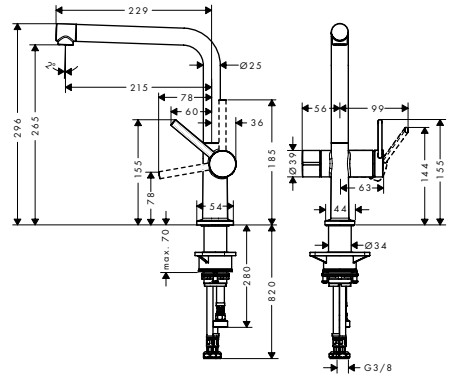

Yemek pişirirken ve bulaşık yıkarken daha fazla hareket serbestliği

Focus M41

Zarif, yuvarlak su çıkışı

Mutfakta daha fazla rahatlık için
150° dönebilir gaga

Yalın tasarım

İki sprey türü ayarı
yapılabilmektedir