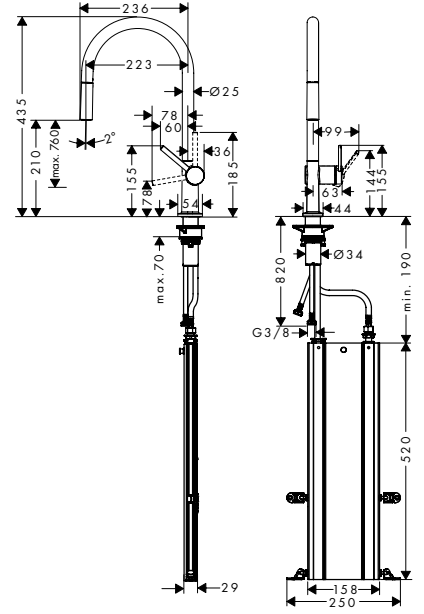

Talis M54

Tek kollu eviye bataryası 210, çekilebilir gaga, 1jet

72802, -000, -670, -800

Özellikleri

- ComfortZone 210
- dönüş alanı 4 kademedede ayarlanabilir 60°, 110°, 150° veya 360°
- normal spray
- Quick-Connect duş hortumu
- maksimum akış miktarı 3 bar basınçta: 7 l/dk
- seramik kartuş
- bağlantı türü: G ¾ bağlantı hortumları
- ayarlanabilir ısı limitleyici ve hacim kontrolü
- entegre çek valf
- sürekli akım su ısıtıcıları için uygun
- ses sınıfı: I
- akış miktarı sınıfı: A