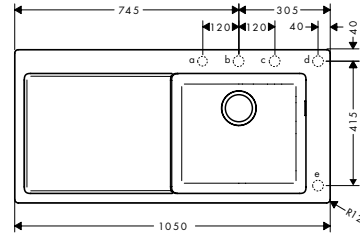

Alt dolap
60 cm

Montaj

a, b, c, d, e = Ø 35

Özellikleri

- genel ölçüler: 1030 x 490 mm
- malzeme: SilicaTec
- çanak sayısı: 1 ana hazne
- tahliyeli
- delme için musluk deliği önceden tanımlanmıştır (bkz. ölçekli çizim)
- oryantasyon: ana hazne sağda
- kabin ölçüsü: 60 cm
- montaj türü: üstten montaj
- taşma pozisyonu: çanağın sağ tarafında
- 20 mm itibaren tezgaha montaj için
- eviye derinliği: 190 mm
- atık seti dahil değildir - lütfen gerekli parçalardan bir gider seti sipariş edin