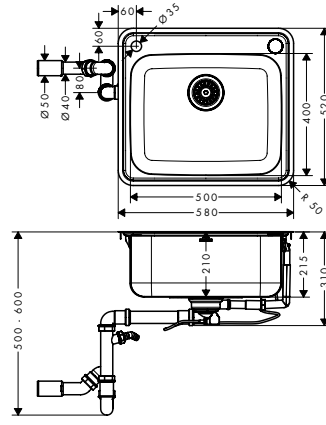

özellikleri

- şunları içerir: tezgah üstü eviye, otomatik gider seti sifon ile
- genel ölçüler: 570 x 510 mm
- malzeme: paslanmaz çelik
- çanak sayısı: 1 ana hazne
- batarya deliği ve gider kontrol deliği hazır
- kabin ölçüsü: 60 cm
- montaj türü: tezgah üstü veya yüzeye sıfır montaj
- taşma pozisyonu: çanak lavabonun yan tarafında
- musluk deliği takviyesi, eviye bataryasının sıkı ve sağlam bir şekilde oturması için
- köşe yarıçapı: 70 mm
- eviye derinliği: 210 mm