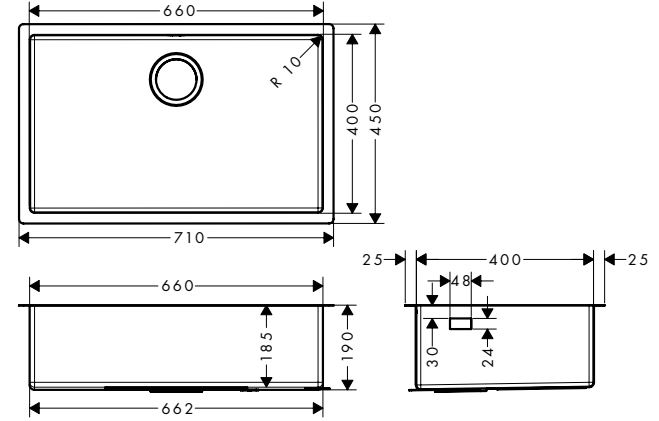

Montaj

özellikleri

- genel ölçüler: 658 x 398 mm
- malzeme: paslanmaz çelik
- çanak sayısı: 1 ana hazne
- kabin ölçüsü: 80 cm
- montaj türü: alttan montaj, tezgah üstü veya yüzeye sıfır montaj
- taşma pozisyonu: çanağın sağ tarafında
- köşe yarıçapı: 10 mm
- eviye derinliği: 190 mm
- atık seti dahil değildir - Lütfen gerekli parçalardan bir gider seti sipariş edin