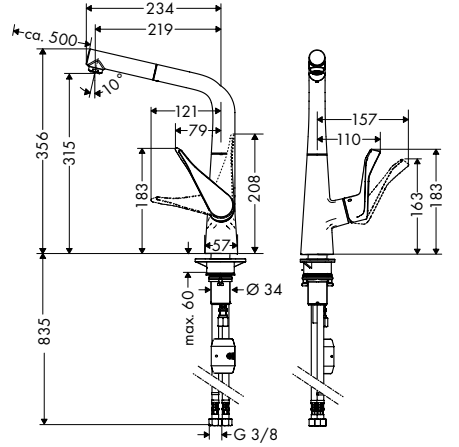

**Metris M71**

Tek kollu eviye bataryası 320, çekilebilir gaga, ljet, sBox

14821, -000, -800

Tek kollu eviye bataryası 320, Eco, çekilebilir gaga, ljet, sBox

14781, -000

**Özellikleri**

- ComfortZone 320
- dönüş alanı 110° / 150°
- laminar sprey
- MagFit manyetik el duşu yuvası
- Quick-Connect duş hortumu
- maksimum akış miktarı 3 bar basınçta: 10 l/dk
- seramik kartuş
- bağlantı türü: G ¾ bağlantı hortumları
- ayarlanabilir ısı limitleyici ve hacim kontrolü
- entegre çek valf
- sürekli akım su ısıtıcıları için uygun
- ses sınıfı: I
- akış miktarı sınıfı: C
- su akışının yavaşça başlamasıyla önemli ölçüde azaltılan sıçrama