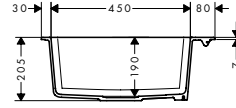

S51
S510-F450 Ankastr eviye 450
43312, -170, -290, -380

Alt dolap
60 cm

Montaj

a, b, c, d, e = Ø 35

Özellikleri

- genel ölçüler: 540 x 490 mm
- malzeme: SilicaTec
- çanak sayısı: 1 ana hazne
- delme için musluk deliği önceden tanımlanmıştır (bkz. ölçekli çizim)
- kabin ölçüsü: 60 cm
- montaj türü: üstten montaj
- taşma pozisyonu: çanağın sağ tarafında
- eviye derinliği: 190 mm
- atık seti dahil değildir - lütfen gerekli parçalardan bir gider seti sipariş edin