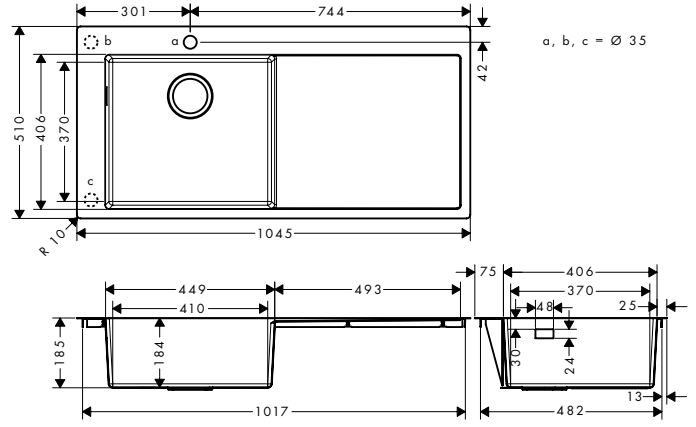

Gerekli aksesuarlar

43931XXX D14-11 Otomatik gider
ve taşma seti tek hazneli için

S71
S716-F450 Ankastr eviye 450, damlalıklı
43331, -800

Alt dolap
60 cm

Montaj

özellikleri

- genel ölçüler: 1025 x 490 mm
- malzeme: paslanmaz çelik
- çanak sayısı: 1 ana hazne
- tahliyesi
- önceden delinmiş
- oryantasyon: ana hazne solda
- kabin ölçüsü: 60 cm
- montaj türü: tezgah üstü veya yüzeye sıfır montaj
- taşma pozisyonu: haznenin sol tarafında
- musluk deliği takviyesi, eviye bataryasının sıkı ve sağlam bir şekilde oturması için
- 25 mm itibaren tezgaha montaj için
- köşe yarıçapı: 10 mm
- eviye derinliği: 190 mm
- atık seti dahil değildir - lütfen gerekli parçalardan bir gider seti sipariş edin