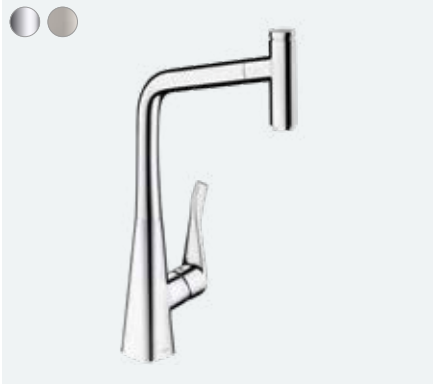

Metris Select M71

Tek kollu eviye bataryası 320, çekilebilir gaga, ljet, sBox

73803, -000, -800

Tek kollu eviye bataryası 320, Eco, çekilebilir gaga, ljet, sBox

73807, -000

Özellikleri

- şunları içerir: tek kollu mutfak bataryası, hortum kutusu
- ComfortZone 320
- dönüş alanı 110° / 150°
- laminar sprey
- Select düğmesi su akışı için konforlu Start/stop
- MagFit manyetik el duşu yuvası
- maksimum akış miktarı 3 bar basınçta: 8 l/dk
- seramik kartuş
- bağlantı türü: G 3/8 bağlantı hortumları
- ayarlanabilir ısı limitleyici ve hacim kontrolü
- entegre çek valf
- sürekli akım su ısıtıcıları için uygun
- Eviye tezgahının altında, dolabın içinde hortumu sessiz, rahat ve korumalı bir şekilde çalıştırmak için sBox
- uzatma uzunluğu 76 cm'ye kadar
- ses sınıfı: I
- akış miktarı sınıfı: A
- su akışının yavaşça başlamasıyla önemli ölçüde azaltılan sızırma