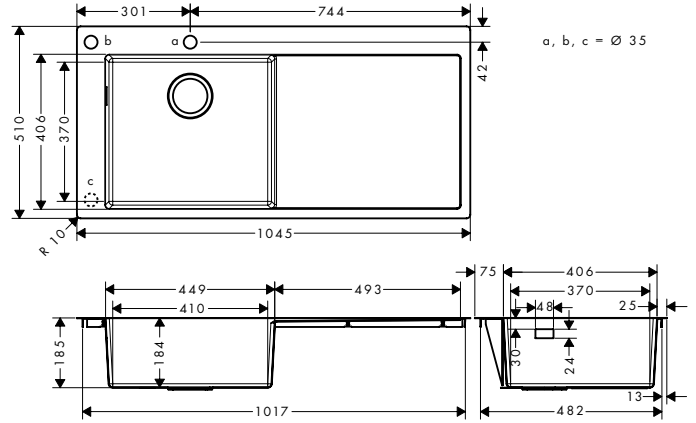

Gerekli aksesuarlar

43921XXX D14-10 Manuel gider
ve taşma seti tek hazneli için

S71
S718-F450 Ankastr eviye 450 damlalıklı
43332, -800

Alt dolap
60 cm

Montaj

özellikleri

- genel ölçüler: 1025 x 490 mm
- malzeme: paslanmaz çelik
- çanak sayısı: 1 ana hazne
- tahliyesi
- batarya deliği ve gider kontrol deliği hazır
- oryantasyon: ana hazne solda
- kabin ölçüsü: 60 cm
- montaj türü: tezgah üstü veya yüzeye sıfır montaj
- taşma pozisyonu: haznenin sol tarafında
- musluk deliği takviyesi, eviye bataryasının sıkı ve sağlam bir şekilde oturması için
- 25 mm itibaren tezgaha montaj için
- köşe yarıçapı: 10 mm
- eviye derinliği: 190 mm
- atık seti dahil değildir - lütfen gerekli parçalardan bir gider seti sipariş edin