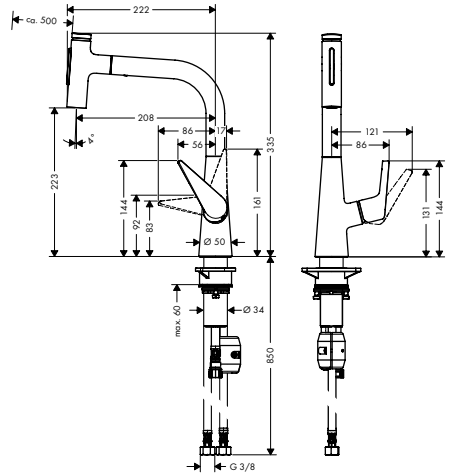

Talis Select M51

Tek kollu eviye bataryası çekilebilir el duşu ile

72824, -000, -800

Özellikleri

- ComfortZone 220
- dönüş alanı 110° / 150°
- laminar spray, duş spreyi
- kilitlenebilir duş spreyi, sprey yönlendiriciye basarak sprey geri döner ve sprey kolu kapatıldığında otomatik olarak geri döner
- Select düğmesi su akışı için konforlu Start/stop
- MagFit manyetik el duşu yuvası
- maksimum akış miktarı 3 bar basınçta: 7,3 l/dk
- seramik kartuş
- bağlantı türü: G 3/8 bağlantı hortumları
- ayarlanabilir ısı limitleyici ve hacim kontrolü
- entegre çek valf
- sürekli akım su ısıtıcıları için uygun
- ses sınıfı: I
- akış miktarı sınıfı: O