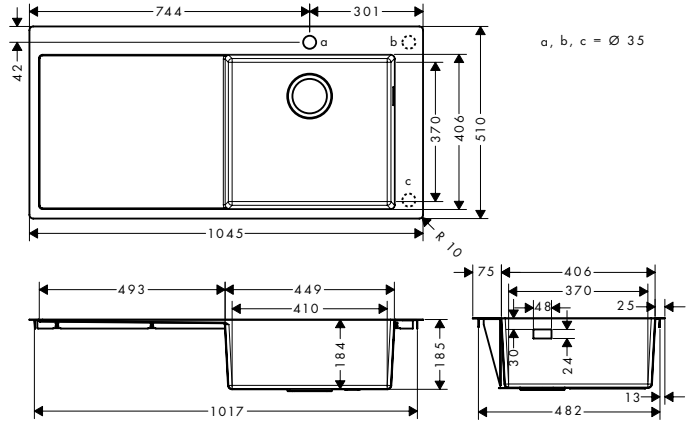

Gerekli aksesuarlar

43931XXX D14-11 Otomatik gider
ve taşma seti tek hazneli için

S71
S715-F450 Ankastr eviye 450, damlalıklı
43306, -800

Alt dolap
60 cm

Montaj

özellikleri

- genel ölçüler: 1025 x 490 mm
- malzeme: paslanmaz çelik
- çanak sayısı: 1 ana hazne
- tahliyeli
- önceden delinmiş
- oryantasyon: ana hazne sağda
- kabin ölçüsü: 60 cm
- montaj türü: tezgah üstü veya yüzeye sıfır montaj
- taşma pozisyonu: çanağın sağ tarafında
- musluk deliği takviyesi, eviye bataryasının sıkı ve sağlam bir şekilde oturması için
- 25 mm itibaren tezgaha montaj için
- köşe yarıçapı: 10 mm
- eviye derinliği: 190 mm
- atk seti dahil değildir - lütfen gerekli parçalardan bir gider seti sipariş edin