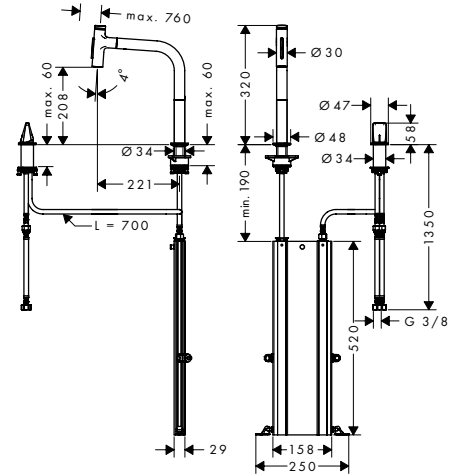

Özellikleri

- şunları içerir: 2 delikli tek kollu eviye bataryası, kontrol ünitesi, hortum kutusu
- ComfortZone 200
- dönüş alanı 110° / 150°
- kontrol ünitesini esnek konumlama, Ø 35 çaplı 2 batarya deliği gerekmektedir.
- laminar sprej, duş spreji
- kilitlebilir duş spreji, sprej yönlendiriciye basarak sprej geri döner ve sprej kolu kapatıldığında otomatik olarak geri döner
- Select düğmesi su akışı için konforlu Start/stop
- MagFit manyetik el duşu yuvası
- maksimum akış miktarı 3 bar basınçta: 8 l/dk
- seramik kartuş
- bağlantı türü: G 3/8 bağlantı hortumları
- entegre çek valf
- sürekli akım su ısıtıcıları için uygun
- Eviye tezgahının altında, dolabın içinde hortumu sessiz, rahat ve korumalı bir şekilde çalıştırmak için sBox
- uzatma uzunluğu 76 cm'ye kadar
- ses sınıfı: I
- akış miktarı sınıfı: O

Metris Select M71

2-Delikli eviye bataryası, çekilebilir el duşu el
73819, -000, -800

Özellikleri

- ComfortZone 200
- dönüş alanı 110° / 150°
- kontrol ünitesini esnek konumlama, Ø 35 çaplı 2 batarya deliği gerekmektedir.
- laminar sprej, duş spreji
- kilitlebilir duş spreji, sprej yönlendiriciye basarak sprej geri döner ve sprej kolu kapatıldığında otomatik olarak geri döner
- Select düğmesi su akışı için konforlu Start/stop
- MagFit manyetik el duşu yuvası
- maksimum akış miktarı 3 bar basınçta: 6,8 l/dk
- seramik kartuş
- bağlantı türü: G 3/8 bağlantı hortumları
- entegre çek valf
- sürekli akım su ısıtıcıları için uygun
- ses sınıfı: I
- akış miktarı sınıfı: O