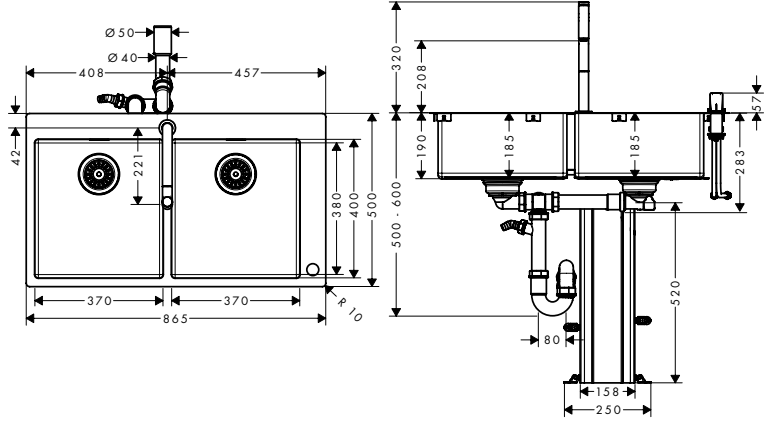

Alt dolap
80 cm

Montaj

özellikleri

- şunları içerir: tezgah üstü eviye, 2 delikli tek kollu eviye bataryası, kontrol ünitesi, hortum kutusu, manuel gider ve taşma seti
- eviye malzemesi: paslanmaz çelik
- çanak sayısı: 1 ana hazne ve 1 ilave hazne
- batarya ve kumanda için önceden delinmiş
- eviye derinliği: 190 mm
- genel ölçüler: 735 x 480 mm
- kabin ölçüsü: 80 cm
- montaj türü: tezgah üstü veya yüzeye sıfır montaj
- taşma pozisyonu: ana çanağın sağ tarafında
- musluk deliği takviyesi, eviye bataryasının sıkı ve sağlam bir şekilde oturması için
- köşe yarıçapı: 10 mm
- bağlantı türü: G 3/8 bağlantı hortumları
- sürekli akım su ısıtıcıları için uygun
- seramik kartuş
- MagFit manyetik el duşu yuvası
- entegre çek valf
- dönüş alanı 150°
- laminar sprej, duş spreji
- ComfortZone 200

- Select düğmesi su akışı için konforlu Start/stop
- Lavabo tezgahının altında, dolabın içinde hortumu sessiz, rahat ve korumalı bir şekilde çalıştırmak için sBox
- uzatma uzunluğu 76 cm'ye kadar
- maksimum akış miktarı 3 bar basınçta: 8 l/dk

Şunlardan oluşur

- 43922, -800 Paslanmaz çelik eviye D15-10 Manuel gider ve taşma seti çift hazneli için
- 73818, -000, -800 2-delikli tek kollu eviye bataryası 200, çekilebilir el duşu, 2jet, sBox

Alt dolap
90 cm

Montaj

özellikleri