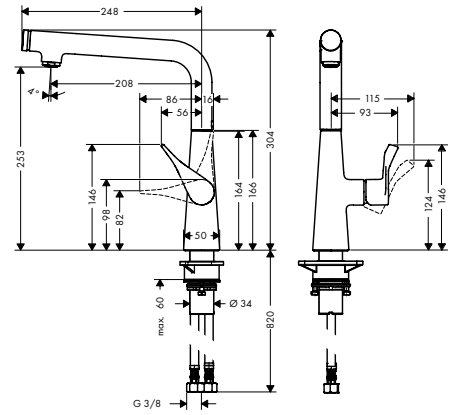

Özellikleri

- ComfortZone 260
- dönüş alanı 3 basamakta 110°, 150° veya 360°'ye ayarlanabilir
- laminar sprej
- Select düğmesi su akışı için konforlu Start/stop
- maksimum akış miktarı 3 bar basınçta: 9 l/dk
- seramik kartuş
- bağlantı türü: G 3/8 bağlantı hortumları
- ayarlanabilir ısı limitleyici ve hacim kontrolü
- entegre çek valf
- sürekli akım su ısıtıcıları için uygun
- ses sınıfı: I
- akış miktarı sınıfı: A
- su akışının yavaşça başlamasıyla önemli ölçüde azaltılan sıçrama