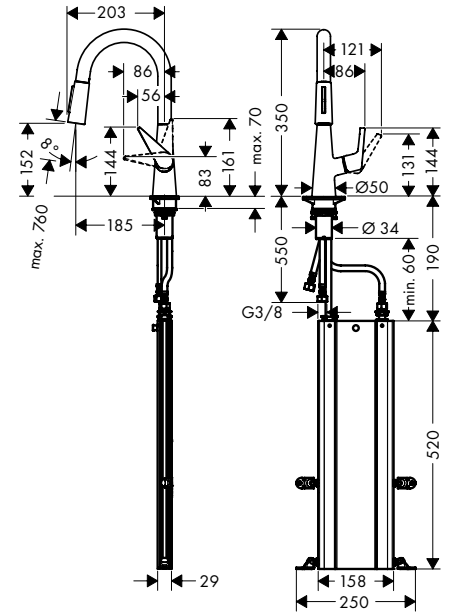

Talis M51

Tek kollu eviye bataryası 160, çekilebilir el duşu, 2jet

72815, -000, -800

Özellikleri

- ComfortZone 160
- dönüş alanı 110° / 150°
- laminar sprej, normal sprej
- akış biçimi kilitlenebilir duş spreji, tuşa basılarak sprej ayarı geri döner
- MagFit manyetik el duşu yuvası
- Quick-Connect duş hortumu
- maksimum akış miktarı 3 bar basınçta: 9 l/dk
- seramik kartuş
- bağlantı türü: G 3/8 bağlantı hortumları
- ayarlanabilir ısı limitleyici ve hacim kontrolü
- entegre çek valf
- sürekli akım su ısıtıcıları için uygun
- ses sınıfı: I
- akış miktarı sınıfı: O