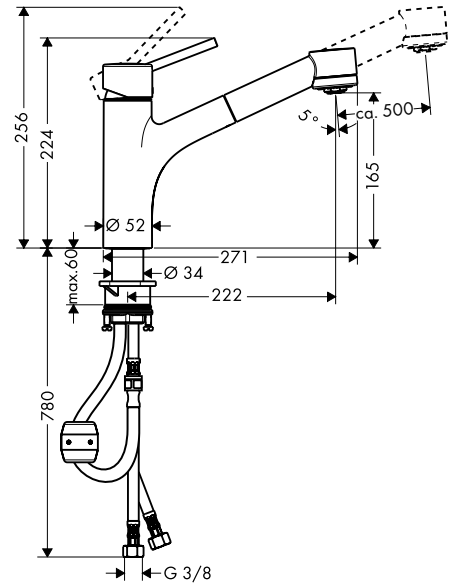

Özellikleri

- şunları içerir: tek kollu mutfak bataryası
- ComfortZone 170
- dönüş alanı 150°
- normal spreyl, duş spreyi
- akış biçimi kilitlenebilir duş spreyi, bataryanın kapatılmasıyla spreyl ayarı otomatik olarak geri döner
- Quick-Connect duş hortumu
- maksimum akış miktarı 3 bar basınçta: 10 l/dk
- seramik kartuş
- bağlantı türü: G ¾ bağlantı hortumları
- ayarlanabilir ısı limitleyici ve hacim kontrolü
- entegre çek valf
- sürekli akım su ısıtıcıları için uygun
- ses sınıfı: I
- akış miktarı sınıfı: B, O