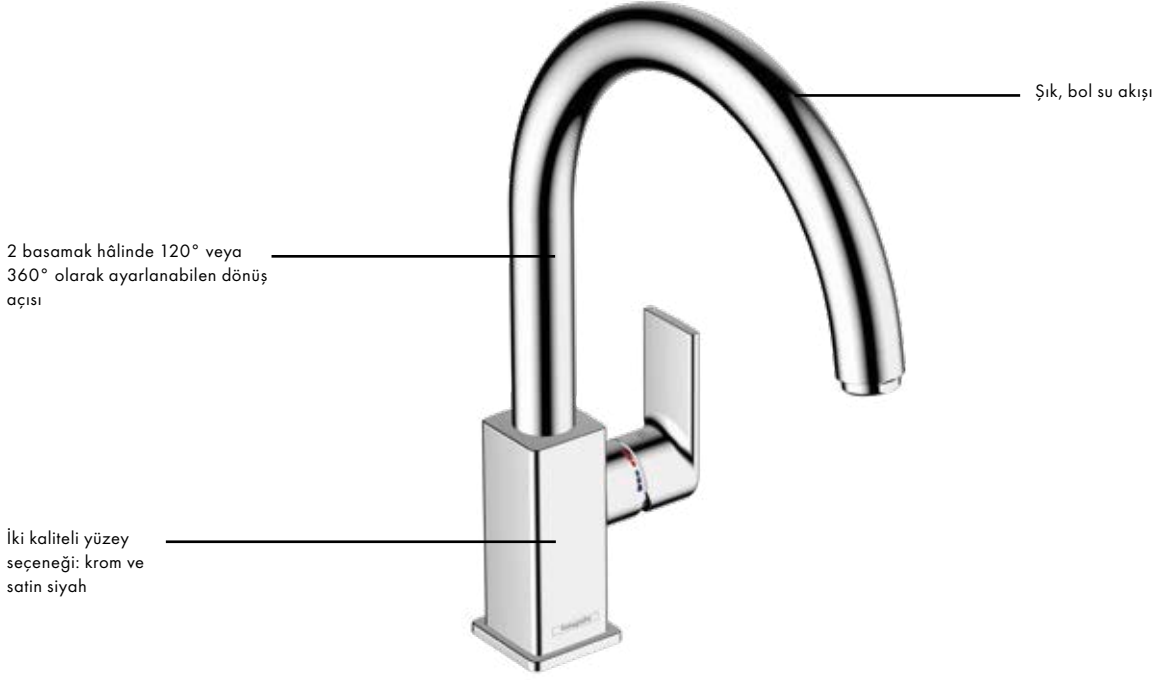

Her mutfağa uygun, modern bir tasarım

Vernis M35 **YENİ**

AirPower: Suyun çıkış noktasından hava emilir. Akan suya bu sayede hava katılır ve daha dolgun, daha hafif ve daha yumuşak bir akış sağlanır.