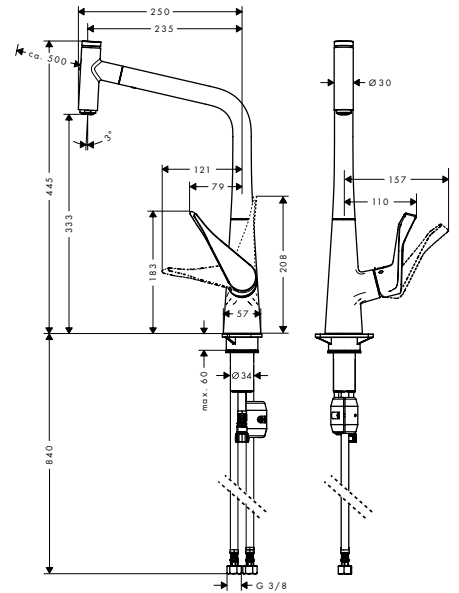

Metris Select M71

Tek kollu eviye bataryası 320, çekilebilir gaga, ljet, sBox

73803, -000, -800

Tek kollu eviye bataryası 320, Eco, çekilebilir gaga, ljet, sBox

73807, -000

Özellikleri

- şunları içerir: tek kollu mutfak bataryası, hortum kutusu
- ComfortZone 320
- dönüş alanı 110° / 150°
- laminar sprey
- Select düğmesi su akışı için konforlu Start/stop
- MagFit manyetik el duşu yuvası
- maksimum akış miktarı 3 bar basınçta: 8 l/dk
- seramik kartuş
- bağlantı türü: G 3/8 bağlantı hortumları
- ayarlanabilir ısı limitleyici ve hacim kontrolü
- entegre çek valf
- sürekli akım su ısıtıcıları için uygun
- Eviye tezgahının altında, dolabın içinde hortumu sessiz, rahat ve korumalı bir şekilde çalıştırmak için sBox
- uzatma uzunluğu 76 cm'ye kadar
- ses sınıfı: I
- akış miktarı sınıfı: A
- su akışının yavaşça başlamasıyla önemli ölçüde azaltılan sızırma

Metris Select M71

Tek kollu eviye bataryası 320, çekilebilir gaga, ljet, sBox

14884, -000, -800

Tek kollu eviye bataryası 320, Eco, çekilebilir gaga, ljet, sBox

14786, -000

Özellikleri

- ComfortZone 320
- dönüş alanı 110° / 150°
- laminar sprey
- Select düğmesi su akışı için konforlu Start/stop
- MagFit manyetik el duşu yuvası
- maksimum akış miktarı 3 bar basınçta: 8 l/dk
- seramik kartuş
- bağlantı türü: G 3/8 bağlantı hortumları
- ayarlanabilir ısı limitleyici ve hacim kontrolü
- entegre çek valf
- sürekli akım su ısıtıcıları için uygun
- ses sınıfı: I
- akış miktarı sınıfı: A
- su akışının yavaşça başlamasıyla önemli ölçüde azaltılan sızırma