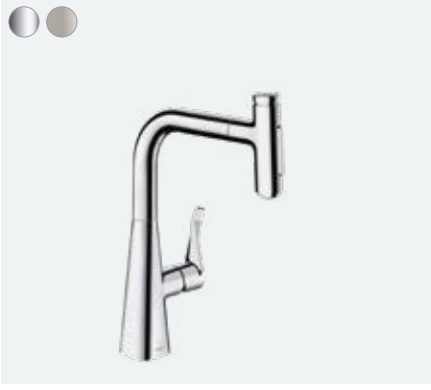

**Metris Select M71**

Tek kollu eviye bataryası 240, çekilebilir el duşu, 2jet, sBox
73817, -000, -800

**Özellikleri**

- şunları içerir: tek kollu mutfak bataryası, hortum kutusu
- ComfortZone 240
- L şeklinde gaga
- dönüş alanı 110° / 150°
- laminar spray, duş spreyi
- kilitlenebilir duş spreyi, spray yönlendiriciye basarak spray geri döner ve spray kolu kapatıldığında otomatik olarak geri döner
- Select düğmesi su akışı için konforlu Start/stop
- MagFit manyetik el duşu yuvası
- maksimum akış miktarı 3 bar basınçta: 7 l/dk
- seramik kartuş
- bağlantı türü: G 3/8 bağlantı hortumları
- ayarlanabilir ısı limitleyici ve hacim kontrolü
- entegre çek valf
- sürekli akım su ısıtıcıları için uygun
- Eviye tezgahının altında, dolabın içinde hortumu sessiz, rahat ve korumalı bir şekilde çalıştırmak için sBox
- uzatma uzunluğu 76 cm'ye kadar
- ses sınıfı: I
- akış miktarı sınıfı: O