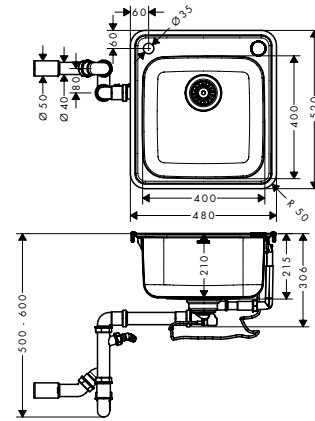

özellikleri

- şunları içerir: tezgah üstü eviye, otomatik gider seti sifon ile
- genel ölçüler: 470 x 510 mm
- malzeme: paslanmaz çelik
- çanak sayısı: 1 ana hazne
- batarya deliği ve gider kontrol deliği hazır
- kabin ölçüsü: 50 cm
- montaj türü: tezgah üstü veya yüzeye sıfır montaj
- taşma pozisyonu: çanak lavabonun yan tarafında
- musluk deliği takviyesi, eviye bataryasının sıkı ve sağlam bir şekilde oturması için
- köşe yarıçapı: 70 mm
- eviye derinliği: 210 mm