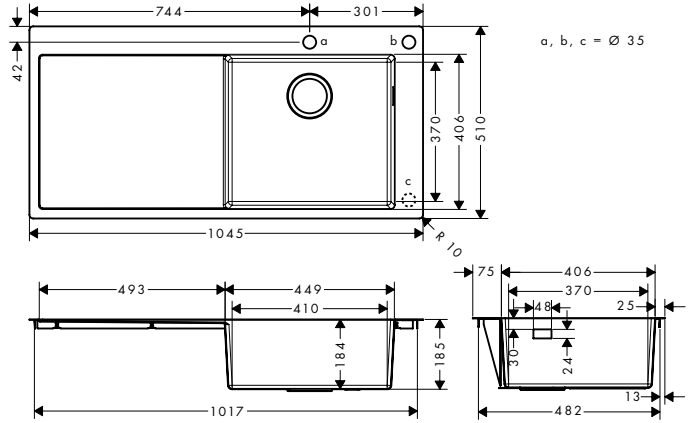

Gerekli aksesuarlar

43921XXX D14-10 Manuel gider
ve taşma seti tek hazneli için

S71
S717-F450 Ankastr eviye 450, damlalıklı
43307, -800

Alt dolap
60 cm

Montaj

özellikleri

- genel ölçüler: 1025 x 490 mm
- malzeme: paslanmaz çelik
- çanak sayısı: 1 ana hazne
- tahliyeli
- batarya deliği ve gider kontrol deliği hazır
- oryantasyon: ana hazne sağda
- kabin ölçüsü: 60 cm
- montaj türü: tezgah üstü veya yüzeye sıfır montaj
- taşma pozisyonu: çanağın sağ tarafında
- musluk deliği takviyesi, eviye bataryasının sıkı ve sağlam bir şekilde oturması için
- 25 mm itibaren tezgaha montaj için
- köşe yarıçapı: 10 mm
- eviye derinliği: 190 mm
- atk seti dahil değildir - lütfen gerekli parçalardan bir gider seti sipariş edin