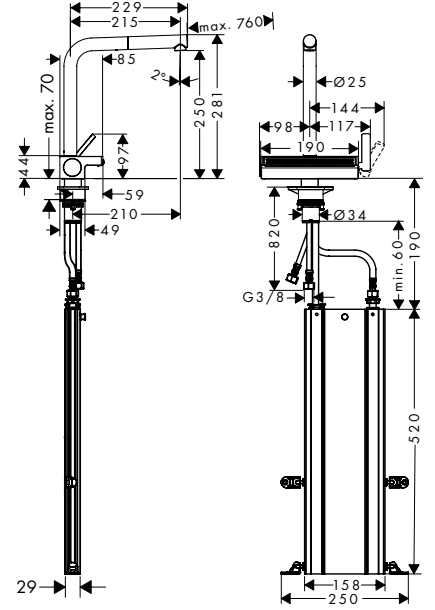

Özellikleri

- şunları içerir: tek kollu mutfak bataryası, hortum kutusu, çok fonksiyonlu süzgeç
- ComfortZone 250
- L şeklinde gaga
- dönüş alanı 3 basamakta 60°, 110° veya 150°'ye ayarlanabilir
- laminar spray, SatinFlow
- tek düğmeyle SatinFlow ve gaga akışı arasında geçiş
- MagFit manyetik el duşu yuvası
- maksimum akış miktarı 3 bar basınçta: 6 l/dk
- seramik kartuş
- bağlantı türü: G 3/8 bağlantı hortumları
- entegre çek valf
- Eviye tezgahının altında, dolabın içinde hortumu sessiz, rahat ve korumalı bir şekilde çalıştırmak için sBox
- uzatma uzunluğu 76 cm'ye kadar
- ses sınıfı: I
- akış miktarı sınıfı: O
- batarya deliği için Ø 35 mm deliğe ihtiyaç vardır, öneri: musluk deliği delme işleminin ortası lavabonun arka tarafından maks. 45 mm olmalıdır