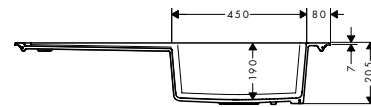

Alt dolap
60 cm

Montaj

a, b, c, d, e = Ø 35

Özellikleri

- genel ölçüler: 1030 x 490 mm
- malzeme: SilicaTec
- çanak sayısı: 1 ana hazne
- tahliyeli
- delme için musluk deliği önceden tanımlanmıştır (bkz. ölçekli çizim)
- oryantasyon: ana hazne sağda
- kabin ölçüsü: 60 cm
- montaj türü: üstten montaj
- taşma pozisyonu: çanağın sağ tarafında
- 20 mm itibaren tezgaha montaj için
- eviye derinliği: 190 mm
- atık seti dahil değildir - lütfen gerekli parçalardan bir gider seti sipariş edin