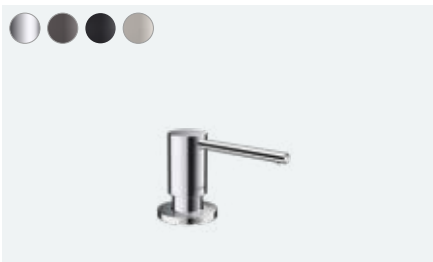

A41 Sıvı Sabunluk
40438, -000, -340, -670, -800

özellikleri

- Mutfak için seçilen mutfak bataryalarıyla uyumlu tasarım
- projeksiyon 91 mm
- malzeme: dayanıklı metal yapı
- korozyona uğramayan çıkış borusu
- dolum kapasitesi 500 ml
- Kapasite 2 ml
- üstten doldurması kolay
- 55 mm kadar tezgaha montaj için
- alet gerektirmeden kolay ve tasarruflu kurulum
- 28-35 mm çapa sahip montaj deliği gerekli