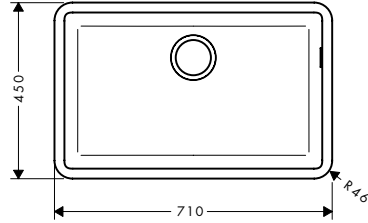

Özellikleri

- genel ölçüler: 658 x 398 mm
- malzeme: SilicaTec
- çanak sayısı: 1 ana hazne
- kabin ölçüsü: 80 cm
- montaj türü: alttan montaj
- taşma pozisyonu: çanağın sağ tarafında
- eviye derinliği: 190 mm
- atık seti dahil değildir - lütfen gerekli parçalardan bir gider seti sipariş edin

Gerekli aksesuarlar

- # 43927XXX D16-10 Manuel gider ve taşma seti tek hazneli granit eviye için
- # 43937XXX D16-11 Otomatik gider ve taşma seti tek hazneli granit eviye için