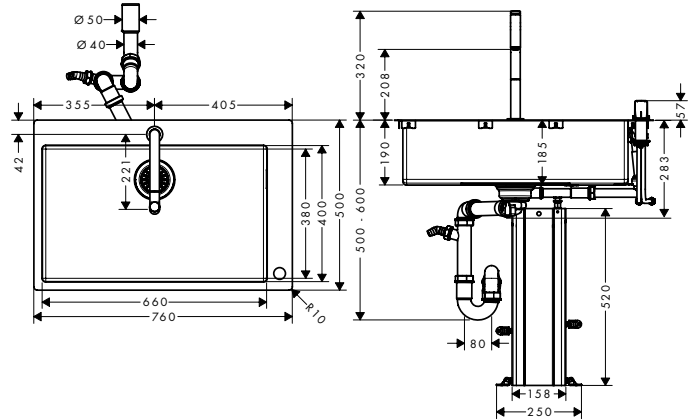

Alt dolap
80 cm

Montaj

özellikleri

- şunları içerir: tezgah üstü eviye, 2 delikli tek kollu eviye bataryası, kontrol ünitesi, hortum kutusu, manuel gider ve taşma seti
- eviye malzemesi: paslanmaz çelik
- çanak sayısı: 1 ana hazne
- batarya ve kumanda için önceden delinmiş
- eviye derinliği: 190 mm
- genel ölçüler: 740 x 480 mm
- kabin ölçüsü: 80 cm
- montaj türü: tezgah üstü veya yüzeye sıfır montaj
- taşma pozisyonu: çanağın sağ tarafında
- musluk deliği takviyesi, eviye bataryasının sıkı ve sağlam bir şekilde oturması için
- köşe yarıçapı: 10 mm
- bağlantı türü: G 3/8 bağlantı hortumları
- sürekli akım su ısıtıcıları için uygun
- seramik kartuş
- MagFit manyetik el duşu yuvası
- entegre çek valf
- dönüş alanı 150°
- laminar sprey, duş spreyi
- ComfortZone 200