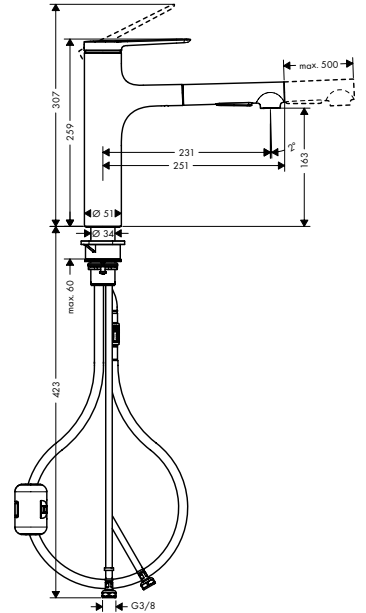

Zesis M33

Tek kollu eviye bataryası 160, çekilebilir el duşu, 2jet, sBox lite

74804, -000, -670, -800

Özellikleri

- ComfortZone 160
- dönüş alanı 150°
- laminar sprej, duş spreji
- kilitlenebilir duş spreji, sprej yönlendiriciye basarak sprej geri döner ve sprej kolu kapatıldığında otomatik olarak geri döner
- MagFit manyetik el duşu yuvası
- Quick-Connect duş hortumu
- maksimum akış miktarı 3 bar basınçta: 8,2 l/dk
- seramik kartuş
- bağlantı türü: G 3/8 bağlantı hortumları
- ayarlanabilir ısı limitleyici ve hacim kontrolü
- entegre çek valf
- sürekli akım su ısıtıcıları için uygun
- Hortumu dolap içinde rahat, esnek ve güvenli bir şekilde çalıştırmak için sBox
- uzatma uzunluğu 50 cm'ye kadar

Zesis M33

Tek kollu eviye bataryası 160, çekilebilir el duşu, 2jet, sBox lite

74801, -000, -670, -800

Özellikleri

- ComfortZone 160
- dönüş alanı 150°
- laminar sprej, duş spreji
- kilitlenebilir duş spreji, sprej yönlendiriciye basarak sprej geri döner ve sprej kolu kapatıldığında otomatik olarak geri döner
- MagFit manyetik el duşu yuvası
- Quick-Connect duş hortumu
- maksimum akış miktarı 3 bar basınçta: 8,2 l/dk
- seramik kartuş
- bağlantı türü: G 3/8 bağlantı hortumları
- ayarlanabilir ısı limitleyici ve hacim kontrolü
- entegre çek valf
- sürekli akım su ısıtıcıları için uygun