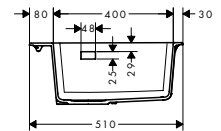

Alt dolap
60 cm

Montaj

a, b, c, d, e = Ø 35

Özellikleri

- genel ölçüler: 1030 x 490 mm
- malzeme: SilicaTec
- çanak sayısı: 1 ana hazne
- tahliyeli
- delme için musluk deliği önceden tanımlanmıştır (bkz. ölçekli çizim)
- oryantasyon: ana hazne sağda
- kabin ölçüsü: 60 cm
- montaj türü: üstten montaj
- taşma pozisyonu: çanağın sağ tarafında
- 20 mm itibaren tezgaha montaj için
- eviye derinliği: 190 mm
- atık seti dahil değildir - lütfen gerekli parçalardan bir gider seti sipariş edin