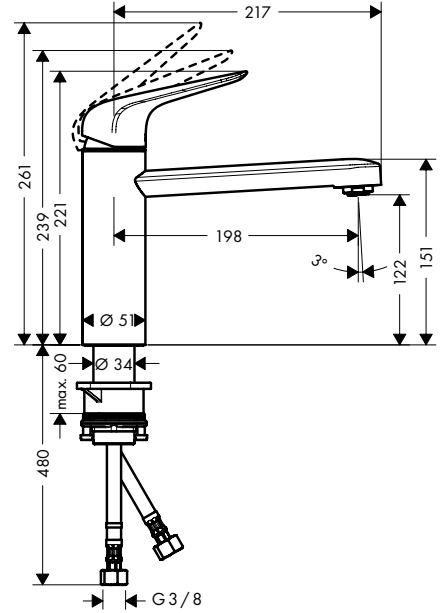

Focus M42

Tek kollu eviye bataryası 120, 1jet
71806, -000, -800

Özellikleri

- ComfortZone 120
- dönüş alanı 360°
- normal spray
- maksimum akış miktarı 3 bar basınçta: 12 l/dk
- seramik kartuş
- bağlantı türü: G 3/8 bağlantı hortumları
- ayarlanabilir ısı limitleyici ve hacim kontrolü
- sürekli akım su ısıtıcıları için uygun
- ses sınıfı: II
- akış miktarı sınıfı: A

Focus M42

Tek kollu eviye bataryası 120, CoolStart, EcoSmart,
1jet

71805, -000

Tek kollu eviye bataryası 120, CoolStart, Eco, 1jet

71864, -000

Özellikleri

- ComfortZone 120
- dönüş alanı 360°
- normal spray
- maksimum akış miktarı 3 bar basınçta: 12 l/dk
- seramik kartuş
- bağlantı türü: G 3/8 bağlantı hortumları
- ayarlanabilir ısı limitleyici ve hacim kontrolü
- sürekli akım su ısıtıcıları için uygun
- ses sınıfı: II
- akış miktarı sınıfı: A