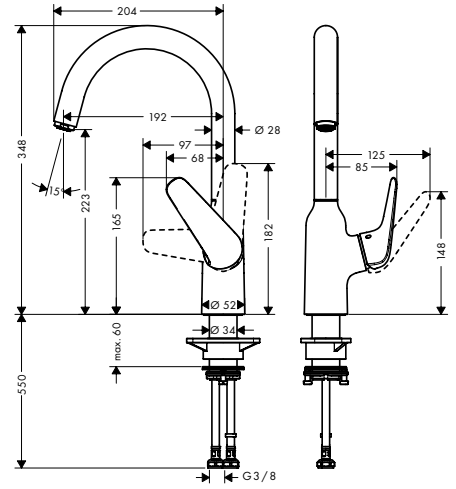

Focus M42

Tek kollu eviye bataryası 220, açma-kapama valfi, 1jet
71803, -000

Özellikleri

- ComfortZone 220
- dönüş alanı 2 basamakta 110° veya 360°'ye ayarlanabilir
- normal spray
- entegre açma kapama valfi
- maksimum akış miktarı 3 bar basınçta: 10 l/dk
- seramik kartuş
- bağlantı türü: G 3/8 bağlantı hortumları
- ayarlanabilir ısı limitleyici ve hacim kontrolü
- sürekli akım su ısıtıcıları için uygun
- ses sınıfı: I
- akış miktarı sınıfı: A