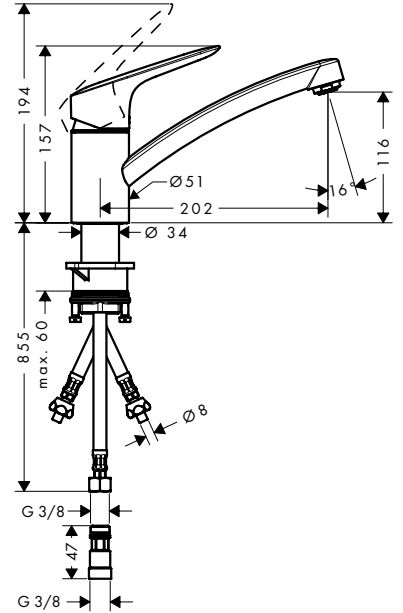

Logis M31

Tek kollu eviye bataryası 120, 1jet
71830, -000

Özellikleri

- ComfortZone 120
- dönüş alanı 360°
- normal sprej
- maksimum akış miktarı 3 bar basınçta: 12 l/dk
- seramik kartuş
- bağlantı türü: G 3/8 bağlantı hortumları
- ayarlanabilir ısı limitleyici ve hacim kontrolü
- sürekli akım su ısıtıcıları için uygun
- ses sınıfı: I
- akış miktarı sınıfı: A

Logis M31

Tek kollu eviye bataryası 120, düşük basınçlı ısıtıcılar için, 1jet
71831, -000

Özellikleri

- Bacalı sıcak su ısıtıcıları için
- ComfortZone 120
- dönüş alanı 360°
- normal sprej
- maksimum akış miktarı 3 bar basınçta: 5 l/dk
- seramik kartuş
- bağlantı türü: G 3/8 bağlantı hortumları
- ayarlanabilir ısı limitleyici ve hacim kontrolü
- sürekli akım su ısıtıcıları için uygun değil
- ses sınıfı: I