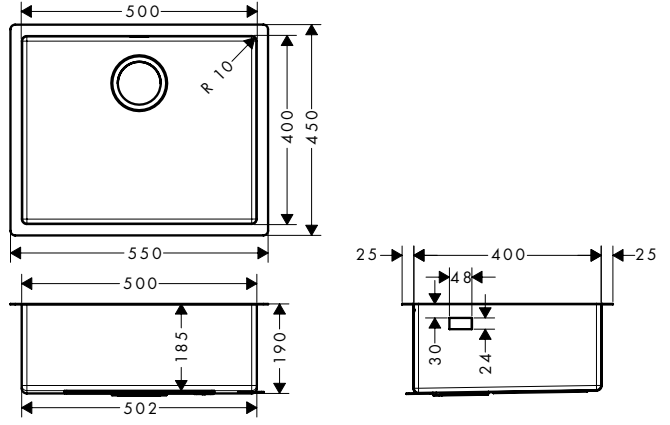

Montaj

özellikleri

- genel ölçüler: 498 x 398 mm
- malzeme: paslanmaz çelik
- çanak sayısı: 1 ana hazne
- kabin ölçüsü: 60 cm
- montaj türü: alttan montaj, tezgah üstü veya yüzeye sıfır montaj
- taşma pozisyonu: çanağın sağ tarafında
- köşe yarıçapı: 10 mm
- eviye derinliği: 190 mm
- atık seti dahil değildir - Lütfen gerekli parçalardan bir gider seti sipariş edin