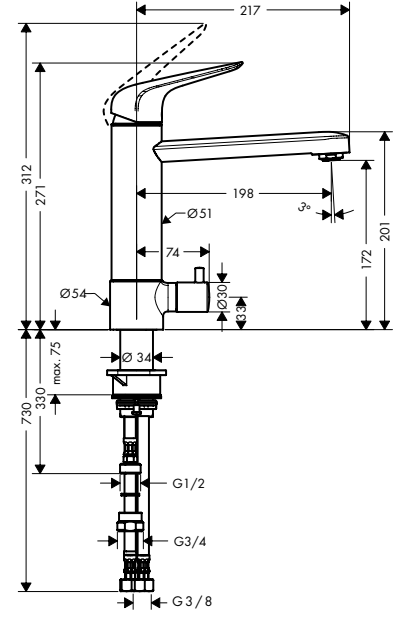

Dengeli bir yaşam için

Zesis M33 **YENİ**

Özel: Krom, paslanmaz çelik yüzey veya satin siyah olmak üzere üç kaliteli yüzey seçeneği.

Değişken: Tuşa basarak 2 sprej modundan birini seçin: Laminar ve duş spreyi.