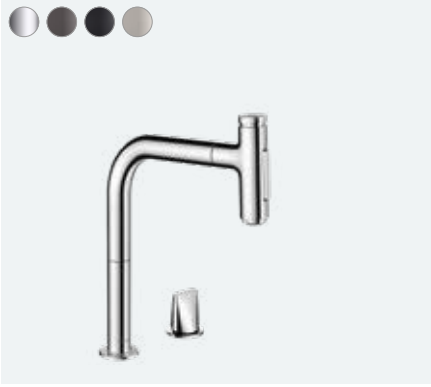

Metris Select M71

2-delikli tek kollu eviye bataryası 200, çekilebilir el duşu, 2jet, sBox
73818, -000, -340, -670, -800

Özellikleri

- şunları içerir: 2 delikli tek kollu eviye bataryası, kontrol ünitesi, hortum kutusu
- ComfortZone 200
- dönüş alanı 110° / 150°
- kontrol ünitesini esnek konumlama, Ø 35 çaplı 2 batarya deliği gerekmektedir.
- laminar sprej, duş spreji
- kilitlebilir duş spreji, sprej yönlendiriciye basarak sprej geri döner ve sprej kolu kapatıldığında otomatik olarak geri döner
- Select düğmesi su akışı için konforlu Start/stop
- MagFit manyetik el duşu yuvası
- maksimum akış miktarı 3 bar basınçta: 8 l/dk
- seramik kartuş
- bağlantı türü: G 3/8 bağlantı hortumları
- entegre çek valf
- sürekli akım su ısıtıcıları için uygun
- Eviye tezgahının altında, dolabın içinde hortumu sessiz, rahat ve korumalı bir şekilde çalıştırmak için sBox
- uzatma uzunluğu 76 cm'ye kadar
- ses sınıfı: I
- akış miktarı sınıfı: O

Metris Select M71

2-Delikli eviye bataryası, çekilebilir el duşu el
73819, -000, -800

Özellikleri

- ComfortZone 200
- dönüş alanı 110° / 150°
- kontrol ünitesini esnek konumlama, Ø 35 çaplı 2 batarya deliği gerekmektedir.
- laminar sprej, duş spreji
- kilitlebilir duş spreji, sprej yönlendiriciye basarak sprej geri döner ve sprej kolu kapatıldığında otomatik olarak geri döner
- Select düğmesi su akışı için konforlu Start/stop
- MagFit manyetik el duşu yuvası
- maksimum akış miktarı 3 bar basınçta: 6,8 l/dk
- seramik kartuş
- bağlantı türü: G 3/8 bağlantı hortumları
- entegre çek valf
- sürekli akım su ısıtıcıları için uygun
- ses sınıfı: I
- akış miktarı sınıfı: O