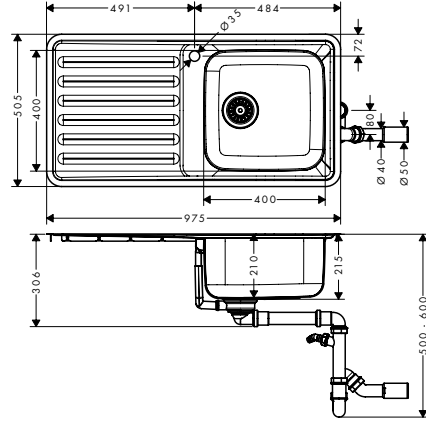

S41
S4111-F400 gömme eviye 400/400 damlalık ile
43341, -800

Alt dolap
50 cm

Montaj

özellikleri

- şunları içerir: tezgah üstü eviye, Manuel gider seti sifon ile
- genel ölçüler: 955 x 485 mm
- malzeme: paslanmaz çelik
- çanak sayısı: 1 ana hazne
- tahliyeli
- delme için musluk deliği önceden tanımlanmıştır
- (bkz. ölçekli çizim), batarya deliksiz
- oryantasyon: tersine çevrilebilir
- kabin ölçüsü: 50 cm
- montaj türü: tezgah üstü veya yüzeye sıfır montaj
- taşma pozisyonu: lavabonun yan tarafında, damlalığın altında
- musluk deliği takviyesi, eviye bataryasının sıkı ve sağlam bir şekilde oturması için
- köşe yarıçapı: 70 mm
- eviye derinliği: 210 mm