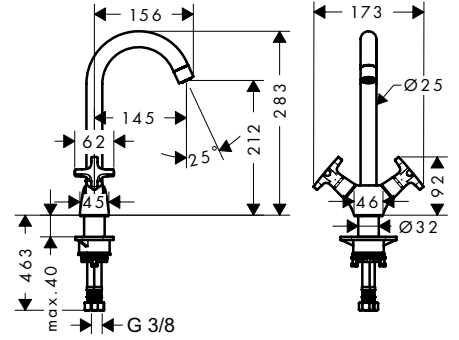

Özellikleri

- ComfortZone 220
- dönüş alanı 3 basamakta 110°, 150° veya 360°'ye ayarlanabilir
- normal spray
- maksimum akış miktarı 3 bar basınçta: 12 l/dk
- seramik valf 90°
- bağlantı türü: G ¾ bağlantı hortumları
- sürekli akım su ısıtıcıları için uygun
- ses sınıfı: I
- akış miktarı sınıfı: A

Logis M32

2-volanlı eviye bataryası duvardan, uzun gaga, 1jet
71286, -000

2-volanlı eviye bataryası Eco, duvardan uzun gaga,
1jet

71284, -000

Özellikleri

- dönüş alanı 360°
- normal spray
- merkez mesafe 150 mm ± 12 mm
- maksimum akış miktarı 3 bar basınçta: 15 l/dk
- seramik valf 90°
- bağlantı türü: S bağlantılar
- ayarlanabilir ısı limitleyici ve hacim kontrolü
- sürekli akım su ısıtıcıları için uygun
- ses sınıfı: I
- akış miktarı sınıfı: A