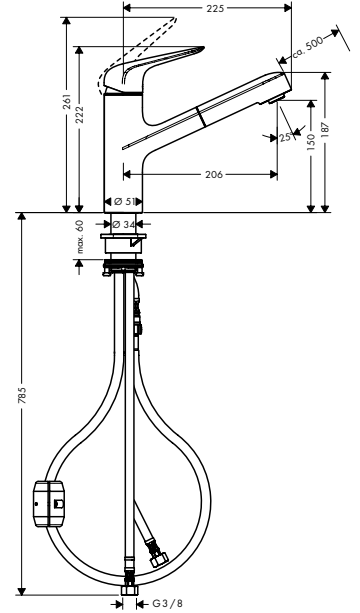

**Focus M42**

Tek kollu eviye bataryası 150, çekilebilir gaga, 1jet # 71814, -000, -800

Tek kollu eviye bataryası 150,Eco, çekilebilir gaga, 1jet

71865, -000

**Özellikleri**

- ComfortZone 150
- dönüş alanı 120°
- normal spray
- MagFit manyetik el duşu yuvası
- Quick-Connect duş hortumu
- maksimum akış miktarı 3 bar basınçta: 8 l/dk
- seramik kartuş
- bağlantı türü: G 3/8 bağlantı hortumları
- ayarlanabilir ısı limitleyici ve hacim kontrolü
- entegre çek valf
- sürekli akım su ısıtıcıları için uygun
- ses sınıfı: I
- akış miktarı sınıfı: A