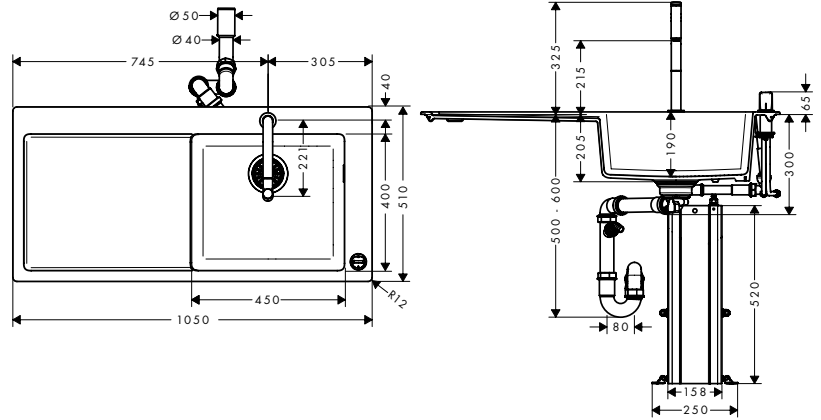

Alt dolap
60 cm

Montaj

özellikleri

- şunları içerir: tezgah üstü eviye, 2 delikli tek kollu eviye bataryası, kontrol ünitesi, hortum kutusu, manuel gider ve taşma seti
- eviye malzemesi: SilicaTec
- çanak sayısı: 1 ana hazne
- delme için musluk deliği önceden tanımlanmıştır (bkz. ölçekli çizim)
- eviye derinliği: 190 mm
- genel ölçüler: 540 x 490 mm
- kabin ölçüsü: 60 cm
- montaj türü: üstten montaj
- taşma pozisyonu: çanağın sağ tarafında
- bağlantı türü: G 3/8 bağlantı hortumları
- sürekli akım su ısıtıcıları için uygun
- seramik kartuş
- MagFit manyetik el duşu yuvası
- entegre çek valf
- dönüş alanı 150°
- laminar sprey, duş spreyi
- ComfortZone 200
- Select düğmesi su akışı için konforlu Start/stop

- Lavabo tezgahının altında, dolabın içinde hortumu sessiz, rahat ve korumalı bir şekilde çalıştırmak için sBox
- uzatma uzunluğu 76 cm'ye kadar
- maksimum akış miktarı 3 bar basınçta: 8 l/dk

Şunlardan oluşur

43312, -170	S510-F450 Ankastr eviye 450
43927, -000	D16-10 Manuel gider ve taşma seti tek hazneli granit eviye için
73818, -000	2-delikli tek kollu eviye bataryası 200, çekilebilir el duşu, 2jet, sBox

Alt dolap
60 cm

Montaj

özellikleri