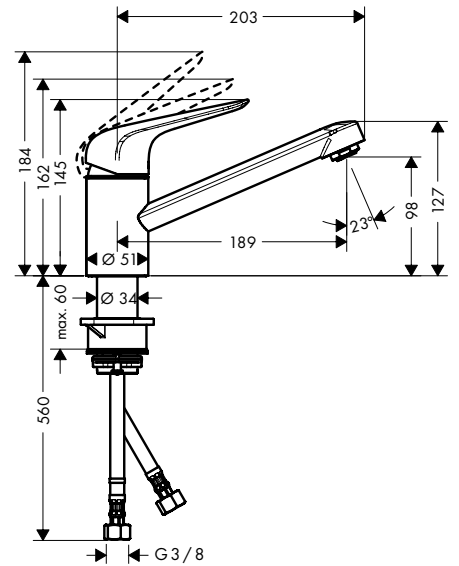

Focus M42

Tek kollu eviye bataryası 100, 1jet
71808, -000, -800

Özellikleri

- ComfortZone 100
- dönüş alanı 360°
- normal spray
- maksimum akış miktarı 3 bar basınçta: 12 l/dk
- seramik kartuş
- bağlantı türü: G 3/8 bağlantı hortumları
- ayarlanabilir ısı limitleyici ve hacim kontrolü
- sürekli akım su ısıtıcıları için uygun
- ses sınıfı: II
- akış miktarı sınıfı: A

Focus M42

Tek kollu eviye bataryası 100, CoolStart, EcoSmart,
1jet

71809, -000

Tek kollu eviye bataryası 100, CoolStart, Eco, 1jet

71866, -000

Özellikleri

- ComfortZone 100
- dönüş alanı 360°
- normal spray
- maksimum akış miktarı 3 bar basınçta: 12 l/dk
- seramik kartuş
- bağlantı türü: G 3/8 bağlantı hortumları
- ayarlanabilir ısı limitleyici ve hacim kontrolü
- sürekli akım su ısıtıcıları için uygun
- ses sınıfı: II
- akış miktarı sınıfı: A