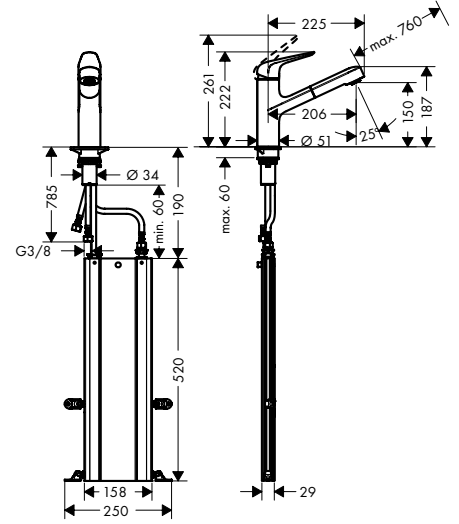

Focus M42

Tek kollu eviye bataryası 150, çekilebilir gaga, 1jet # 71814, -000, -800

Tek kollu eviye bataryası 150,Eco, çekilebilir gaga, 1jet

71865, -000

Özellikleri

- ComfortZone 150
- dönüş alanı 120°
- normal spray
- MagFit manyetik el duşu yuvası
- Quick-Connect duş hortumu
- maksimum akış miktarı 3 bar basınçta: 8 l/dk
- seramik kartuş
- bağlantı türü: G 3/8 bağlantı hortumları
- ayarlanabilir ısı limitleyici ve hacim kontrolü
- entegre çek valf
- sürekli akım su ısıtıcıları için uygun
- ses sınıfı: I
- akış miktarı sınıfı: A