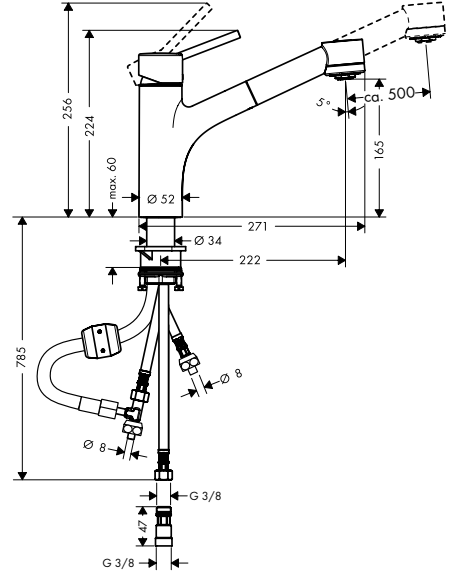

Talis M52

Tek kollu eviye bataryası 170, 1jet
32851, -000

Tek kollu eviye bataryası 170, Eco, 1jet
32857, -000

Özellikleri

- ComfortZone 170
- dönüş alanı 150°
- normal sprej
- maksimum akış miktarı 3 bar basınçta: 16 l/dk
- seramik kartuş
- bağlantı türü: G 3/8 bağlantı hortumları
- ayarlanabilir ısı limitleyici ve hacim kontrolü
- sürekli akım su ısıtıcıları için uygun
- ses sınıfı: I
- akış miktarı sınırı: B