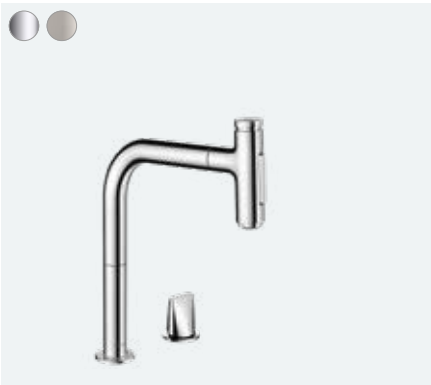

Özellikleri

- şunları içerir: 2 delikli tek kollu eviye bataryası, kontrol ünitesi, hortum kutusu
- ComfortZone 200
- dönüş alanı 110° / 150°
- kontrol ünitesini esnek konumlama, Ø 35 çaplı 2 batarya deliği gerekmektedir.
- laminar sprej, duş spreji
- kilitlebilir duş spreji, sprej yönlendiriciye basarak sprej geri döner ve sprej kolu kapatıldığında otomatik olarak geri döner
- Select düğmesi su akışı için konforlu Start/stop
- MagFit manyetik el duşu yuvası
- maksimum akış miktarı 3 bar basınçta: 8 l/dk
- seramik kartuş
- bağlantı türü: G 3/8 bağlantı hortumları
- entegre çek valf
- sürekli akım su ısıtıcıları için uygun
- Eviye tezgahının altında, dolabın içinde hortumu sessiz, rahat ve korumalı bir şekilde çalıştırmak için sBox
- uzatma uzunluğu 76 cm'ye kadar
- ses sınıfı: I
- akış miktarı sınıfı: O

Metris Select M71

2-Delikli eviye bataryası, çekilebilir el duşu el
73819, -000, -800

Özellikleri

- ComfortZone 200
- dönüş alanı 110° / 150°
- kontrol ünitesini esnek konumlama, Ø 35 çaplı 2 batarya deliği gerekmektedir.
- laminar sprej, duş spreji
- kilitlebilir duş spreji, sprej yönlendiriciye basarak sprej geri döner ve sprej kolu kapatıldığında otomatik olarak geri döner
- Select düğmesi su akışı için konforlu Start/stop
- MagFit manyetik el duşu yuvası
- maksimum akış miktarı 3 bar basınçta: 6,8 l/dk
- seramik kartuş
- bağlantı türü: G 3/8 bağlantı hortumları
- entegre çek valf
- sürekli akım su ısıtıcıları için uygun
- ses sınıfı: I
- akış miktarı sınıfı: O