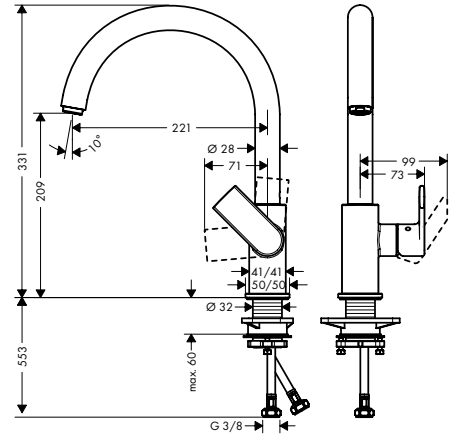

Vernis Blend M35

Tek kollu eviye bataryası 210
71870, -000, -670

Özellikleri

- ComfortZone 210
- dönüş alanı 2 basamakta 120° veya 360°'ye ayarlanabilir
- normal sprej
- maksimum akış miktarı 3 bar basınçta: 11,1 l/dk
- seramik kartuş
- bağlantı türü: G 3/8 bağlantı hortumları
- sürekli akım su ısıtıcıları için uygun
- ses sınıfı: II
- akış miktarı sınıfı: C