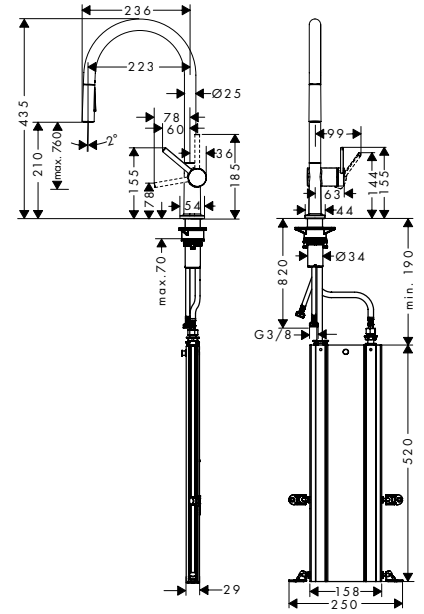

Talis M54

Tek kollu eviye bataryası 210, çekilebilir el duşu, 2jet, sBox

72801, -000, -670, -800

Özellikleri

- şunları içerir: tek kollu mutfak bataryası, hortum kutusu
- ComfortZone 210
- dönüş alanı 4 kademede ayarlanabilir 60°, 110°, 150° veya 360°
- laminar spreji, duş spreji
- kilitlenebilir duş spreji, spreji yönlendiriciye basarak spreji geri döner ve spreji kolu kapatıldığında otomatik olarak geri döner
- maksimum akış miktarı 3 bar basınçta: 7 l/dk
- seramik kartuş
- bağlantı türü: G 3/8 bağlantı hortumları
- ayarlanabilir ısı limitleyici ve hacim kontrolü
- entegre çek valf
- sürekli akım su ısıtıcıları için uygun
- Eviye tezgahının altında, dolabın içinde hortumu sessiz, rahat ve korumalı bir şekilde çalıştırmak için sBox
- uzatma uzunluğu 76 cm'ye kadar
- ses sınıfı: I
- akış miktarı sınıfı: O

Talis M54

Tek kollu eviye bataryası 210, çekilebilir el duşu, 2jet # 72800, -000, -670, -800

Tek kollu eviye bataryası 210, Eco, çekilebilir el duşu, 2jet

72842, -000, -670

Özellikleri

- ComfortZone 210
- dönüş alanı 4 kademede ayarlanabilir 60°, 110°, 150° veya 360°
- laminar spreji, duş spreji
- kilitlenebilir duş spreji, spreji yönlendiriciye basarak spreji geri döner ve spreji kolu kapatıldığında otomatik olarak geri döner
- Quick-Connect duş hortumu
- maksimum akış miktarı 3 bar basınçta: 8 l/dk
- seramik kartuş
- bağlantı türü: G 3/8 bağlantı hortumları
- ayarlanabilir ısı limitleyici ve hacim kontrolü
- entegre çek valf
- sürekli akım su ısıtıcıları için uygun
- ses sınıfı: I
- akış miktarı sınıfı: O