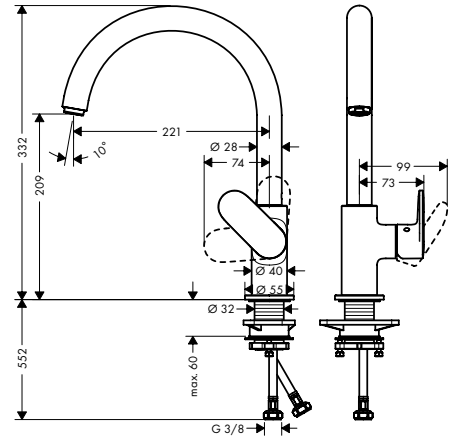

Vernis Shape M35

Tek kollu eviye bataryası 210
71871, -000, -670

Özellikleri

- ComfortZone 210
- dönüş alanı 2 basamakta 120° veya 360°'ye ayarlanabilir
- normal sprej
- maksimum akış miktarı 3 bar basınçta: 11,1 l/dk
- seramik kartuş
- bağlantı türü: G 3/8 bağlantı hortumları
- sürekli akım su ısıtıcıları için uygun
- ses sınıfı: II
- akış miktarı sınıfı: C

Vernis Blend M35

Tek kollu eviye bataryası 210
71870, -000, -670

Özellikleri

- ComfortZone 210
- dönüş alanı 2 basamakta 120° veya 360°'ye ayarlanabilir
- normal sprej
- maksimum akış miktarı 3 bar basınçta: 11,1 l/dk
- seramik kartuş
- bağlantı türü: G 3/8 bağlantı hortumları
- sürekli akım su ısıtıcıları için uygun
- ses sınıfı: II
- akış miktarı sınıfı: C