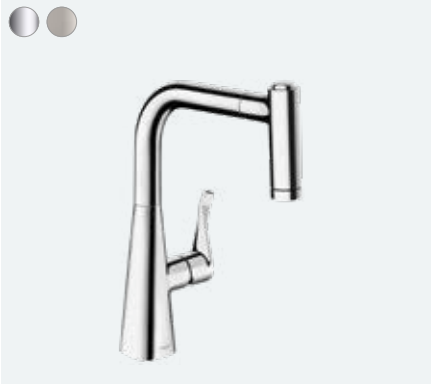

Metris M71

Tek kollu eviye bataryası 220, çekilebilir el duşu, 2jet, sBox

73800, -000, -800

Tek kollu eviye bataryası 220, Eco, çekilebilir el duşu, 2jet, sBox

73823, -000

Özellikleri

- şunları içerir: tek kollu mutfak bataryası, hortum kutusu
- ComfortZone 220
- dönüş alanı 110° / 150°
- laminar spray, duş spreyi
- akış biçimi kilitlenebilir duş spreyi, bataryanın kapatılmasıyla spray ayarı otomatik olarak geri döner
- MagFit manyetik el duşu yuvası
- maksimum akış miktarı 3 bar basınçta: 9 l/dk
- seramik kartuş
- bağlantı türü: G 3/8 bağlantı hortumları
- ayarlanabilir ısı limitleyici ve hacim kontrolü
- entegre çek valf
- sürekli akım su ısıtıcıları için uygun
- Eviye tezgahının altında, dolabın içinde hortumu sessiz, rahat ve korumalı bir şekilde çalıştırmak için sBox
- uzatma uzunluğu 76 cm'ye kadar
- ses sınıfı: I
- akış miktarı sınıfı: O

Metris M71

Tek kollu eviye bataryası 220, çekilebilir el duşu, 2jet

14834, -000, -800

Özellikleri

- ComfortZone 220
- dönüş alanı 110° / 150°
- laminar spray, duş spreyi
- akış biçimi kilitlenebilir duş spreyi, bataryanın kapatılmasıyla spray ayarı otomatik olarak geri döner
- MagFit manyetik el duşu yuvası
- Quick-Connect duş hortumu
- maksimum akış miktarı 3 bar basınçta: 9 l/dk
- seramik kartuş
- bağlantı türü: G 3/8 bağlantı hortumları
- ayarlanabilir ısı limitleyici ve hacim kontrolü
- entegre çek valf
- sürekli akım su ısıtıcıları için uygun
- ses sınıfı: I
- akış miktarı sınıfı: O