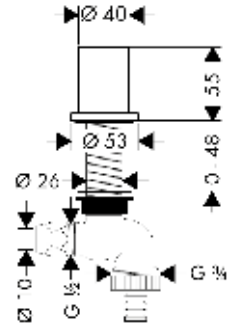

F13 SoftStart sprej oluřturucu M24x1 krom
92517, -000, -800

özelliķleri

- diřli ölçüsü: M24x1
- akıř miktarı: 15 l/dk
- Kullanım: Eviye bataryası

Eviye açma-kapama ünitesi
10823, -000, -800

özelliķleri

- 47 mm'ye kadar kalınlıķa sahip tezgahlar için
- řaft \varnothing 27 mm
- çek valf
- DN20 cihaz baęlantısı