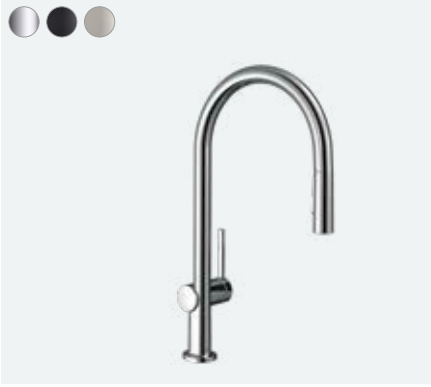

Talis M54

Tek kollu eviye bataryası 210, çekilebilir el duşu, 2jet, sBox

72801, -000, -670, -800

Özellikleri

- şunları içerir: tek kollu mutfak bataryası, hortum kutusu
- ComfortZone 210
- dönüş alanı 4 kademede ayarlanabilir 60°, 110°, 150° veya 360°
- laminar spreji, duş spreji
- kilitlenebilir duş spreji, spreji yönlendiriciye basarak spreji geri döner ve spreji kolu kapatıldığında otomatik olarak geri döner
- maksimum akış miktarı 3 bar basınçta: 7 l/dk
- seramik kartuş
- bağlantı türü: G 3/8 bağlantı hortumları
- ayarlanabilir ısı limitleyici ve hacim kontrolü
- entegre çek valf
- sürekli akım su ısıtıcıları için uygun
- Eviye tezgahının altında, dolabın içinde hortumu sessiz, rahat ve korumalı bir şekilde çalıştırmak için sBox
- uzatma uzunluğu 76 cm'ye kadar
- ses sınıfı: I
- akış miktarı sınıfı: O