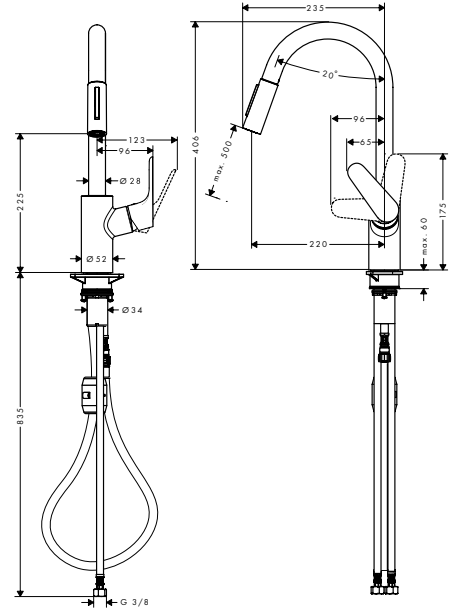

**Focus M41**

Tek kollu eviye bataryası 240, çekilebilir el duşu, 2jet, sBox

31815, -000, -670, -800

Tek kollu eviye bataryası 240, Eco, çekilebilir el duşu, 2jet, sBox

31833, -000

**Özellikleri**

- ComfortZone 240
- dönüş alanı 110° / 150°
- laminar sprej, duş spreji
- akış biçimi kilitlenebilir duş spreji, tuşa basılarak sprej ayarı geri döner
- MagFit manyetik el duşu yuvası
- Quick-Connect duş hortumu
- maksimum akış miktarı 3 bar basınçta: 10 l/dk
- seramik kartuş
- bağlantı türü: G 3/8 bağlantı hortumları
- ayarlanabilir ısı limitleyici ve hacim kontrolü
- entegre çek valf
- sürekli akım su ısıtıcıları için uygun
- ses sınıfı: I
- akış miktarı sınıfı: O