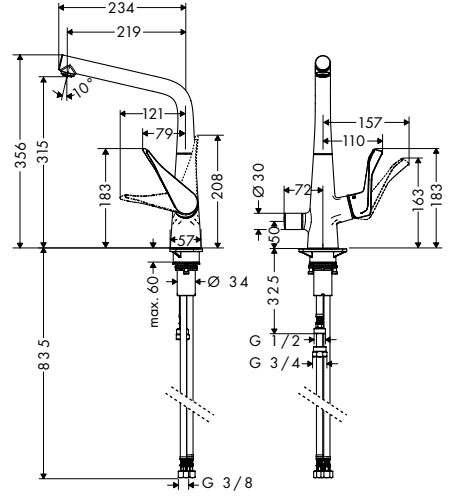

Modern banyolar için çok yönlü sistem

Talis M51

Çok yönlü: Select düğmesi ve uzatma hortumu sayesinde sadece tek elinizle bile uzakta bulunan kaplara erişir ve sıçramasız doldurma sağlayabilirsiniz.

Dayanıklı: İster el duşu veya ister 150° döner gagaya, Select düğmesi tamamen mekanik özelliği ile oldukça dayanıklıdır.