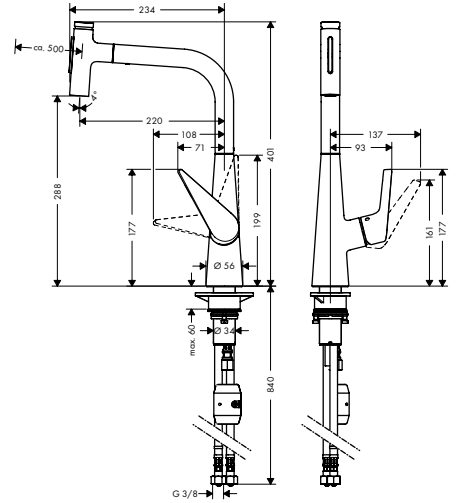

Özellikleri

- ComfortZone 300
- dönüş alanı 110° / 150°
- laminar spray, duş sprayi
- kilitlenebilir duş sprayi, spray yönlendiriciye basarak spray geri döner ve spray kolu kapatıldığında otomatik olarak geri döner
- Select düğmesi su akışı için konforlu Start/stop
- MagFit manyetik el duşu yuvası
- maksimum akış miktarı 3 bar basınçta: 8 l/dk
- seramik kartuş
- bağlantı türü: G 3/8 bağlantı hortumları
- ayarlanabilir ısı limitleyici ve hacim kontrolü
- entegre çek valf
- sürekli akım su ısıtıcıları için uygun
- ses sınıfı: I
- akış miktarı sınıfı: O