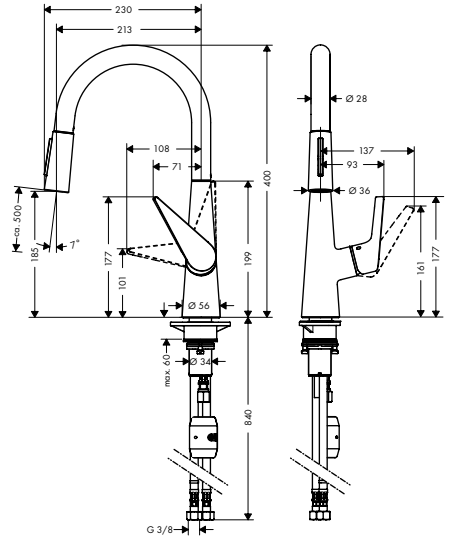

**Talis M51**

Tek kollu eviye bataryası 200, çekilebilir el duşu, 2jet # 72813, -000, -800

Tek kollu eviye bataryası 200, Eco, çekilebilir el duşu, 2jet

72817, -000

**Özellikleri**

- ComfortZone 200
- dönüş alanı 110° / 150°
- laminar sprej, duş spreji
- akış biçimi kilitlenebilir duş spreji, tuşa basılarak sprej ayarı geri döner
- MagFit manyetik el duşu yuvası
- Quick-Connect duş hortumu
- maksimum akış miktarı 3 bar basınçta: 9 l/dk
- seramik kartuş
- bağlantı türü: G 3/8 bağlantı hortumları
- ayarlanabilir ısı limitleyici ve hacim kontrolü
- entegre çek valf
- sürekli akım su ısıtıcıları için uygun
- ses sınıfı: I
- akış miktarı sınıfı: A, O