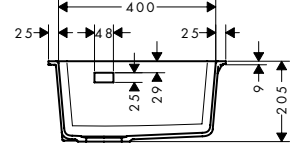

Özellikleri

- genel ölçüler: 448 x 398 mm
- malzeme: SilicaTec
- çanak sayısı: 1 ana hazne
- kabin ölçüsü: 60 cm
- montaj türü: alttan montaj
- taşma pozisyonu: çanağın sağ tarafında
- eviye derinliği: 190 mm
- atık seti dahil değildir - lütfen gerekli parçalardan bir gider seti sipariş edin

Gerekli aksesuarlar

- # 43927XXX D16-10 Manuel gider ve taşma seti tek hazneli granit eviye için
- # 43937XXX D16-11 Otomatik gider ve taşma seti tek hazneli granit eviye için