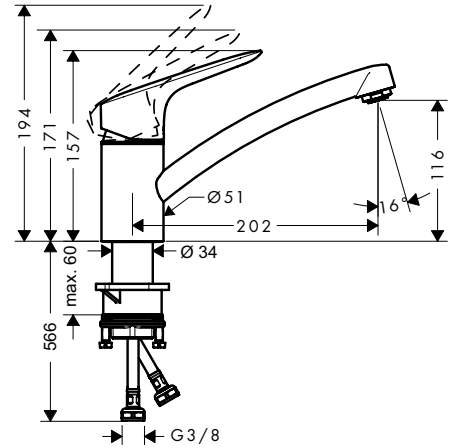

Logis M31

Tek kollu eviye bataryası duvardan kısa gaga, 1jet
71836, -000

Özellikleri

- dönüş alanı 220°
- normal spray
- merkez mesafe 150 mm ± 12 mm
- maksimum akış miktarı 3 bar basınçta: 13 l/dk
- seramik kartuş
- bağlantı türü: S bağlantılar
- ayarlanabilir ısı limitleyici ve hacim kontrolü
- sürekli akım su ısıtıcıları için uygun