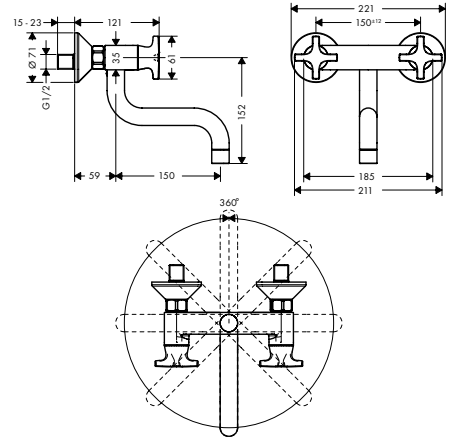

Her mutfağa uygun, modern bir tasarım

Vernis M35 **YENİ**

AirPower: Suyun çıkış noktasından hava emilir. Akan suya bu sayede hava katılır ve daha dolgun, daha hafif ve daha yumuşak bir akış sağlanır.

ComfortZone: Ultra yüksek batarya daha fazla alan sağlarken su doldurma işleri için de idealdir.