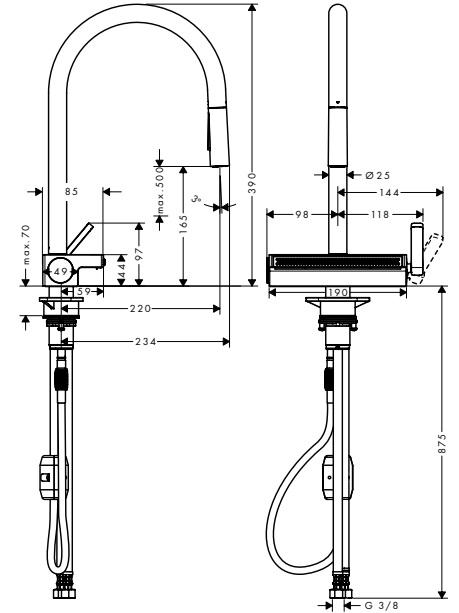

Özellikleri

- şunları içerir: tek kollu mutfak bataryası, çok fonksiyonlu süzgeç
- ComfortZone 170
- dönüş alanı 3 basamakta 60°, 110° veya 150°'ye ayarlanabilir
- laminar sprej, duş spreji, SatinFlow
- tek düğmeyle SatinFlow ve sprej akış arasında geçiş
- akış biçimi kilitlenebilir duş spreji, tuşa basılarak sprej ayarı geri döner
- MagFit manyetik el duşu yuvası
- maksimum akış miktarı 3 bar basınçta: 7 l/dk
- seramik kartuş
- bağlantı türü: G 3/8 bağlantı hortumları
- entegre çek valf
- ses sınıfı: I
- akış miktarı sınıfı: O
- batarya deliği için Ø 35 mm deliğe ihtiyaç vardır, öneri: musluk deliği delme işleminin ortası lavabonun arka tarafından maks. 45 mm olmalıdır