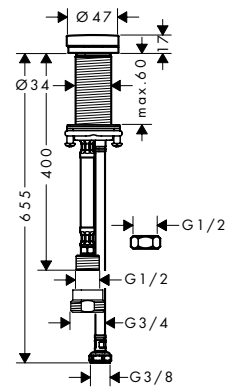

özelliķleri

- diřli ölçüsü: M24x1
- akıř miktarı: 15 l/dk
- Kullanım: Eviye bataryası

özelliķleri

- 47 mm'ye kadar kalınlıķa sahip tezgahlar için
- řaft $\varnothing$ 27 mm
- çek valf
- DN20 cihaz baęlantısı

özelliķleri

- baęlantı ölçüsü: G 1/2 dahil adaptör G 3/4
- sıkıřtırma alanı: 0-60 mm
- açılacak delik çapı: 35 mm
- çap: 48,0 mm
- mutfak eviyelerine ve çalıřma tezgahlarına kurulum için cihaz kapatma vanası