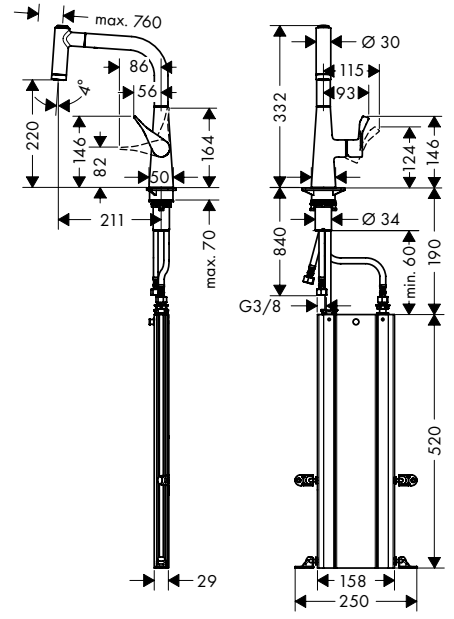

Özellikleri

- şunları içerir: tek kollu mutfak bataryası, hortum kutusu
- ComfortZone 220
- dönüş alanı 110° / 150°
- laminar spray, duş spreyi
- akış biçimi kilitlenebilir duş spreyi, bataryanın kapatılmasıyla spray ayarı otomatik olarak geri döner
- MagFit manyetik el duşu yuvası
- maksimum akış miktarı 3 bar basınçta: 9 l/dk
- seramik kartuş
- bağlantı türü: G 3/8 bağlantı hortumları
- ayarlanabilir ısı limitleyici ve hacim kontrolü
- entegre çek valf
- sürekli akım su ısıtıcıları için uygun
- Eviye tezgahının altında, dolabın içinde hortumu sessiz, rahat ve korumalı bir şekilde çalıştırmak için sBox
- uzatma uzunluğu 76 cm'ye kadar
- ses sınıfı: I
- akış miktarı sınıfı: O