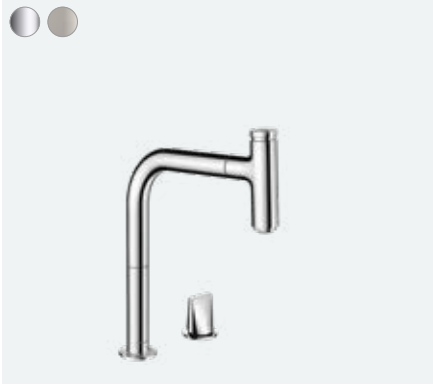

Metris Select M71

2-delikli tek kollu eviye bataryası 200, çekilebilir
gaga, ljet, sBox
73804, -000, -800

2-delikli tek kollu eviye bataryası 200, Eco, çekilebilir
gaga, ljet, sBox
73825, -000

Özellikleri

- şunları içerir: 2 delikli tek kollu eviye bataryası, kontrol ünitesi, hortum kutusu
- ComfortZone 200
- dönüş alanı 110° / 150°
- kontrol ünitesini esnek konumlama, Ø 35 çaplı 2 batarya deliği gerekmektedir.
- normal sprey
- Select düğmesi su akışı için konforlu Start/stop
- MagFit manyetik el duşu yuvası
- maksimum akış miktarı 3 bar basınçta: 8 l/dk
- seramik kartuş
- bağlantı türü: G 3/8 bağlantı hortumları
- entegre çek valf
- sürekli akım su ısıtıcıları için uygun
- Eviye tezgahının altında, dolabın içinde hortumu sessiz, rahat ve korumalı bir şekilde çalıştırmak için sBox
- ses sınıfı: I
- akış miktarı sınıfı: O