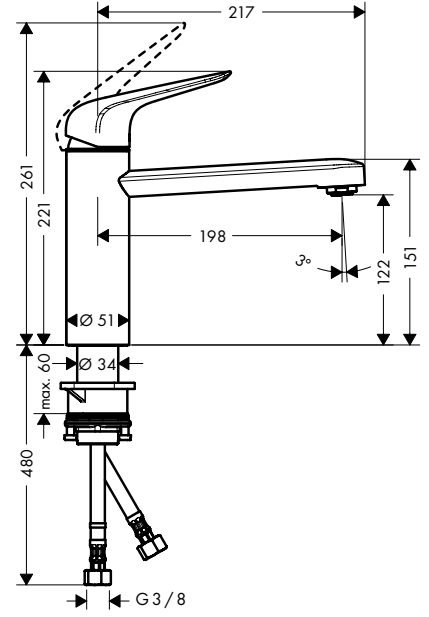

Focus M42

Tek kollu eviye bataryası 120, CoolStart, EcoSmart,
1jet

71805, -000

Tek kollu eviye bataryası 120, CoolStart, Eco, 1jet

71864, -000

Özellikleri

- ComfortZone 120
- dönüş alanı 360°
- normal spray
- maksimum akış miktarı 3 bar basınçta: 12 l/dk
- seramik kartuş
- bağlantı türü: G 3/8 bağlantı hortumları
- ayarlanabilir ısı limitleyici ve hacim kontrolü
- sürekli akım su ısıtıcıları için uygun
- ses sınıfı: II
- akış miktarı sınıfı: A