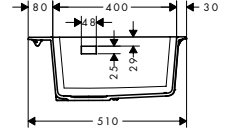

S51
S510-F450 Ankastr eviye 450
43312, -170, -290, -380

Alt dolap
60 cm

Montaj

a, b, c, d, e = Ø 35

Özellikleri

- genel ölçüler: 540 x 490 mm
- malzeme: SilicaTec
- çanak sayısı: 1 ana hazne
- delme için musluk deliği önceden tanımlanmıştır (bkz. ölçekli çizim)
- kabin ölçüsü: 60 cm
- montaj türü: üstten montaj
- taşma pozisyonu: çanağın sağ tarafında
- eviye derinliği: 190 mm
- atık seti dahil değildir - lütfen gerekli parçalardan bir gider seti sipariş edin