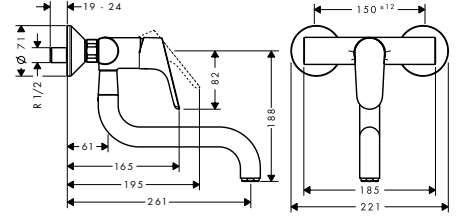

Focus M41

Tek kollu eviye bataryası 160, 1jet
31806, -000, -800

Tek kollu eviye bataryası 160, Eco, 1jet

31826, -000

Tek kollu eviye bataryası 160, CoolStart, EcoSmart, 1jet

31816, -000

Özellikleri

- ComfortZone 160
- dönüş alanı 360°
- normal spray
- maksimum akış miktarı 3 bar basınçta: 12 l/dk
- seramik kartuş
- bağlantı türü: G 3/8 bağlantı hortumları
- ayarlanabilir ısı limitleyici ve hacim kontrolü
- sürekli akım su ısıtıcıları için uygun
- ses sınıfı: I
- akış miktarı sınıfı: A