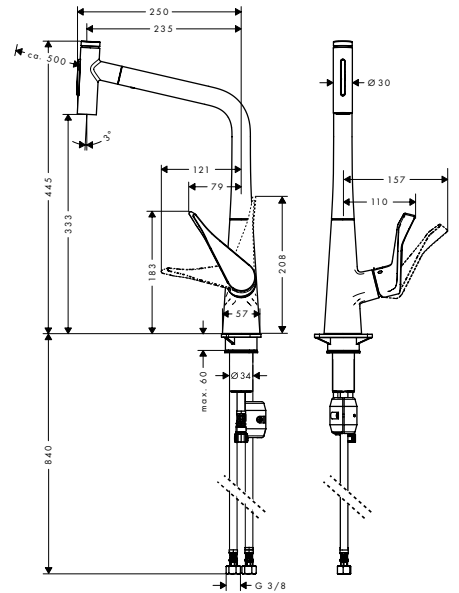

Özellikleri

- ComfortZone 320
- dönüş alanı 110° / 150°
- laminar sprej, duş sprej
- kilitlenebilir duş sprej, sprej yönlendiriciye basarak sprej geri döner ve sprej kolu kapatıldığında otomatik olarak geri döner
- Select düğmesi su akışı için konforlu Start/stop
- MagFit manyetik el duşu yuvası
- maksimum akış miktarı 3 bar basınçta: 7,7 l/dk
- seramik kartuş
- bağlantı türü: G 3/8 bağlantı hortumları
- ayarlanabilir ısı limitleyici ve hacim kontrolü
- entegre çek valf
- sürekli akım su ısıtıcıları için uygun
- ses sınıfı: I
- akış miktarı sınıfı: O