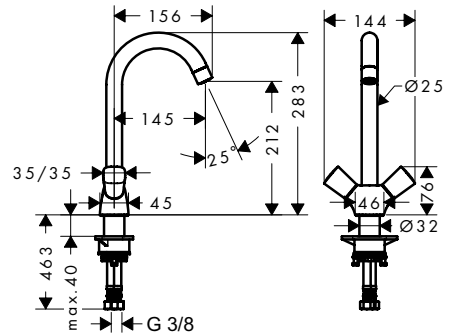

Özellikleri

- ComfortZone 220
- dönüş alanı 3 basamakta 110°, 150° veya 360°'ye ayarlanabilir
- normal spray
- maksimum akış miktarı 3 bar basınçta: 12 l/dk
- seramik valf sıcak/soğuk 90°
- bağlantı türü: G 3/8 bağlantı hortumları
- sürekli akım su ısıtıcıları için uygun
- ses sınıfı: I
- akış miktarı sınıfı: A