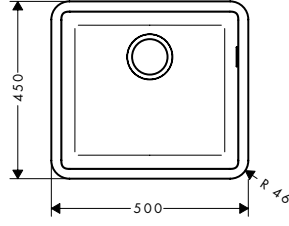

Özellikleri

- genel ölçüler: 448 x 398 mm
- malzeme: SilicaTec
- çanak sayısı: 1 ana hazne
- kabin ölçüsü: 60 cm
- montaj türü: alttan montaj
- taşma pozisyonu: çanağın sağ tarafında
- eviye derinliği: 190 mm
- atık seti dahil değildir - lütfen gerekli parçalardan bir gider seti sipariş edin

Gerekli aksesuarlar

- # 43927XXX D16-10 Manuel gider ve taşma seti tek hazneli granit eviye için
- # 43937XXX D16-11 Otomatik gider ve taşma seti tek hazneli granit eviye için