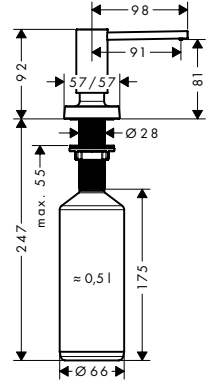

A51 Sıvı Sabunluk
40448, -000, -670, -800

özellikleri

- Mutfak için seçilen mutfak bataryalarıyla uyumlu tasarım
- projeksiyon 91 mm
- malzeme: dayanıklı metal yapı
- korozyona uğramayan çıkış borusu
- dolum kapasitesi 500 ml
- Kapasite 2 ml
- üstten doldurması kolay
- 55 mm kadar tezgaha montaj için
- alet gerektirmeden kolay ve tasarruflu kurulum
- 28-35 mm çapa sahip montaj deliği gerekli