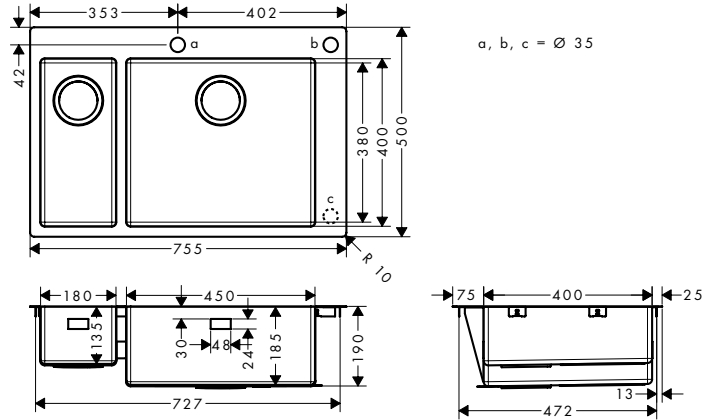

Gerekli aksesuarlar

43922XXX D15-10 Manuel gider
ve taşma seti çift hazneli için

S71
S712-F655 Ankastr eviye 180/450
43310, -800

Alt dolap
80 cm

Montaj

özellikleri

- genel ölçüler: 735 x 480 mm
- malzeme: paslanmaz çelik
- çanak sayısı: 1 ana hazne ve 1 ilave hazne
- batarya deliği ve gider kontrol deliği hazır
- kabin ölçüsü: 80 cm
- montaj türü: tezgah üstü veya yüzeye sıfır montaj
- taşma pozisyonu: ana çanağın sağ tarafında
- musluk deliği takviyesi, eviye bataryasının sıkı ve sağlam bir şekilde oturması için
- köşe yarıçapı: 10 mm
- eviye derinliği: 190 mm
- buçuk eviye derinliği: 135 mm
- atık seti dahil değildir - lütfen gerekli parçalardan bir gider seti sipariş edin