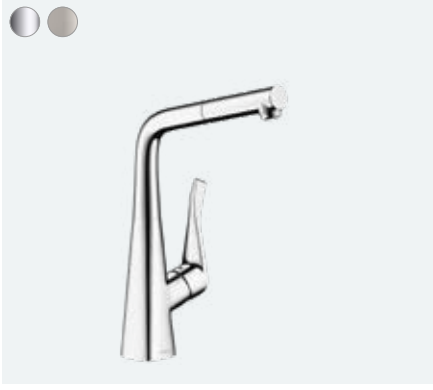

Metris M71

Tek kollu eviye bataryası 320, çekilebilir gaga, ljet, sBox

73812, -000, -800

Tek kollu eviye bataryası 320, Eco, çekilebilir gaga, ljet, sBox

73828, -000

Özellikleri

- şunları içerir: tek kollu mutfak bataryası, hortum kutusu
- ComfortZone 320
- dönüş alanı 110° / 150°
- laminar sprey
- MagFit manyetik el duşu yuvası
- maksimum akış miktarı 3 bar basınçta: 10 l/dk
- seramik kartuş
- bağlantı türü: G ¾ bağlantı hortumları
- ayarlanabilir ısı limitleyici ve hacim kontrolü
- entegre çek valf
- sürekli akım su ısıtıcıları için uygun
- Eviye tezgahının altında, dolabın içinde hortumu sessiz, rahat ve korumalı bir şekilde çalıştırmak için sBox
- uzatma uzunluğu 76 cm'ye kadar
- ses sınıfı: I
- akış miktarı sınıfı: C
- su akışının yavaşça başlamasıyla önemli ölçüde azaltılan sıçrama