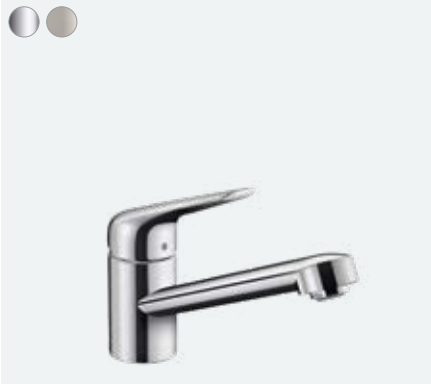

Focus M42

Tek kollu eviye bataryası 100, 1jet
71808, -000, -800

Özellikleri

- ComfortZone 100
- dönüş alanı 360°
- normal spray
- maksimum akış miktarı 3 bar basınçta: 12 l/dk
- seramik kartuş
- bağlantı türü: G 3/8 bağlantı hortumları
- ayarlanabilir ısı limitleyici ve hacim kontrolü
- sürekli akım su ısıtıcıları için uygun
- ses sınıfı: II
- akış miktarı sınıfı: A