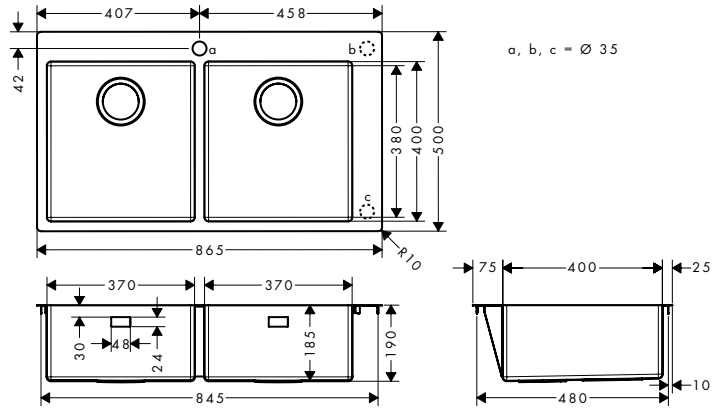

Gerekli aksesuarlar

43932XXX D15-11 Otomatik gider
ve taşma seti çift hazneli için

S71
S711-F765 Ankastr eviye 370/370
43303, -800

Alt dolap
90 cm

Montaj

özellikleri

- genel ölçüler: 845 x 480 mm
- malzeme: paslanmaz çelik
- çanak sayısı: 2 ana hazne
- önceden delinmiş
- kabin ölçüsü: 90 cm
- montaj türü: tezgah üstü veya yüzeye sıfır montaj
- musluk deliği takviyesi, eviye bataryasının sıkı ve sağlam bir şekilde oturması için
- köşe yarıçapı: 10 mm
- eviye derinliği: 190 mm
- atık seti dahil değildir - lütfen gerekli parçalardan bir gider seti sipariş edin