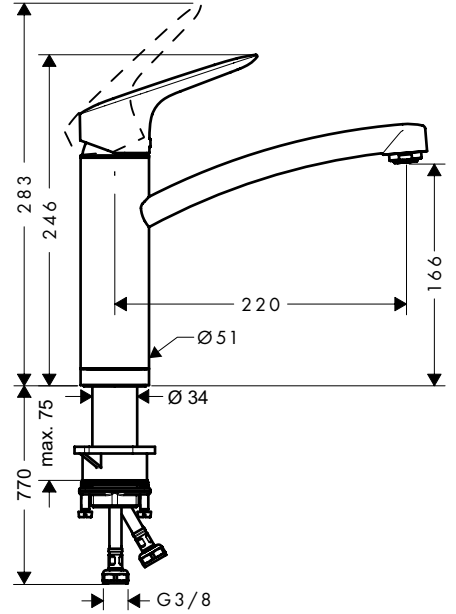

Logis M31

Tek kollu eviye bataryası 160, 1jet

71832, -000

Tek kollu eviye bataryası 160, Eco, 1jet

71860, -000

Özellikleri

- ComfortZone 160
- dönüş alanı 360°
- normal sprej
- maksimum akış miktarı 3 bar basınçta: 12 l/dk
- seramik kartuş
- bağlantı türü: G 3/8 bağlantı hortumları
- ayarlanabilir ısı limitleyici ve hacim kontrolü
- sürekli akım su ısıtıcıları için uygun
- ses sınıfı: I
- akış miktarı sınıfı: A

Logis M31

Tek kollu eviye bataryası 160, pencere önu montaj,

1jet

71833, -000

Özellikleri

- ComfortZone 160
- dönüş alanı 150°
- pencere önu montaj
- Pencere önu montajda batarya yatabilir, ana yükseklik 51 mm
- normal sprej
- maksimum akış miktarı 3 bar basınçta: 12 l/dk
- seramik kartuş
- bağlantı türü: G 3/8 bağlantı hortumları
- ayarlanabilir ısı limitleyici ve hacim kontrolü
- sürekli akım su ısıtıcıları için uygun
- ses sınıfı: I
- akış miktarı sınıfı: A