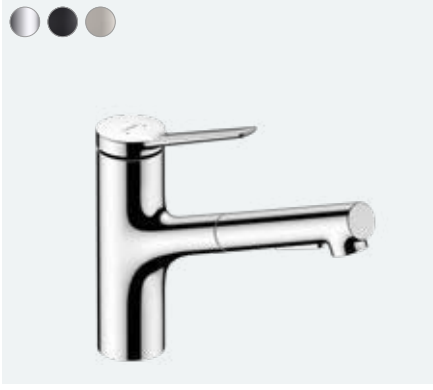

**Zesis M33**

Tek kollu eviye bataryası 160, çekilebilir el duşu, 2jet, sBox lite

74801, -000, -670, -800

**Özellikleri**

- ComfortZone 160
- dönüş alanı 150°
- laminar sprej, duş spreji
- kilitlenebilir duş spreji, sprej yönlendiriciye basarak sprej geri döner ve sprej kolu kapatıldığında otomatik olarak geri döner
- MagFit manyetik el duşu yuvası
- Quick-Connect duş hortumu
- maksimum akış miktarı 3 bar basınçta: 8,2 l/dk
- seramik kartuş
- bağlantı türü: G 3/8 bağlantı hortumları
- ayarlanabilir ısı limitleyici ve hacim kontrolü
- entegre çek valf
- sürekli akım su ısıtıcıları için uygun

**Zesis M33**

Tek kollu eviye bataryası 150, çekilebilir el duşu, 2jet, sBox lite

74803, -000, -670, -800

**Özellikleri**

- ComfortZone 150
- dönüş alanı 150°
- laminar spray, duş spreyi
- kilitlenebilir duş spreyi, sprey yönlendiriciye basarak sprey geri döner ve sprey kolu kapatıldığında otomatik olarak geri döner
- Quick-Connect duş hortumu
- maksimum akış miktarı 3 bar basınçta: 8,2 l/dk
- seramik kartuş
- bağlantı türü: G 3/8 bağlantı hortumları
- ayarlanabilir ısı limitleyici ve hacim kontrolü
- entegre çek valf
- sürekli akım su ısıtıcıları için uygun
- Hortumu dolap içinde rahat, esnek ve güvenli bir şekilde çalıştırmak için sBox
- uzatma uzunluğu 50 cm'ye kadar