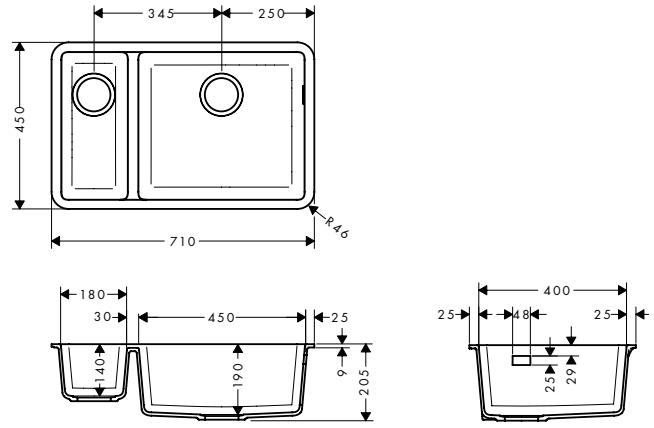

Alt dolap
80 cm

Montaj

Özellikleri

- genel ölçüler: 658 x 398 mm
- malzeme: SilicaTec
- çanak sayısı: 1 ana hazne ve 1 ilave hazne
- kabin ölçüsü: 80 cm
- montaj türü: alttan montaj
- taşma pozisyonu: ana çanağın sağ tarafında
- eviye derinliği: 190 mm
- buçuk eviye derinliği: 140 mm
- atık seti dahil değildir - lütfen gerekli parçalardan bir gider seti sipariş edin