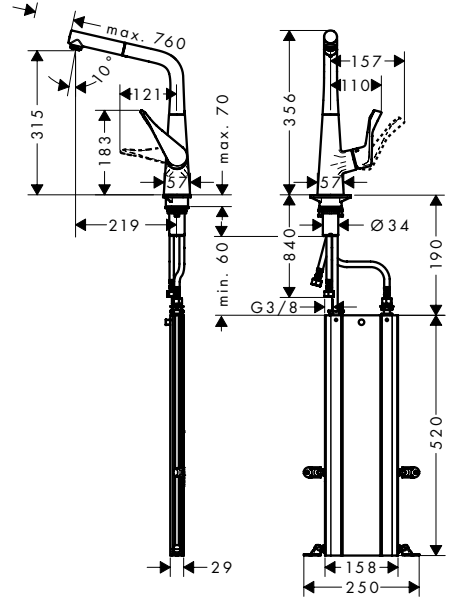

Metris M71

Tek kollu eviye bataryası 320, çekilebilir gaga, ljet, sBox

14821, -000, -800

Tek kollu eviye bataryası 320, Eco, çekilebilir gaga, ljet, sBox

14781, -000

Özellikleri

- ComfortZone 320
- dönüş alanı 110° / 150°
- laminar sprey
- MagFit manyetik el duşu yuvası
- Quick-Connect duş hortumu
- maksimum akış miktarı 3 bar basınçta: 10 l/dk
- seramik kartuş
- bağlantı türü: G ¾ bağlantı hortumları
- ayarlanabilir ısı limitleyici ve hacim kontrolü
- entegre çek valf
- sürekli akım su ısıtıcıları için uygun
- ses sınıfı: I
- akış miktarı sınıfı: C
- su akışının yavaşça başlamasıyla önemli ölçüde azaltılan sıçrama