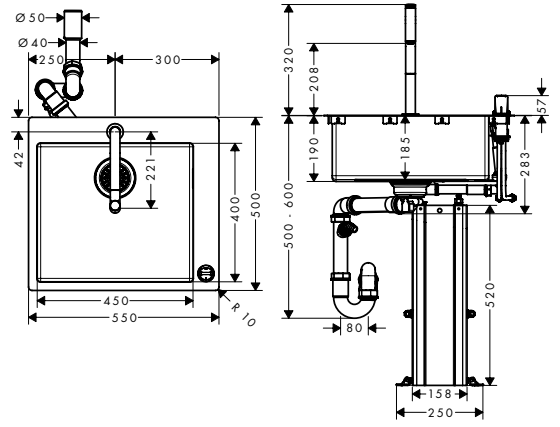

Alt dolap
60 cm

Montaj

özellikleri

- şunları içerir: tezgah üstü eviye, 2 delikli tek kollu eviye bataryası, kontrol ünitesi, hortum kutusu, manuel gider ve taşma seti
- eviye malzemesi: paslanmaz çelik
- çanak sayısı: 1 ana hazne
- batarya ve kumanda için önceden delinmiş
- eviye derinliği: 190 mm
- genel ölçüler: 530 x 480 mm
- kabin ölçüsü: 60 cm
- montaj türü: tezgah üstü veya yüzeye sıfır montaj
- taşma pozisyonu: çanağın sağ tarafında
- musluk deliği takviyesi, eviye bataryasının sıkı ve sağlam bir şekilde oturması için
- köşe yarıçapı: 10 mm
- bağlantı türü: G 3/8 bağlantı hortumları
- sürekli akım su ısıtıcıları için uygun
- seramik kartuş
- MagFit manyetik el duşu yuvası
- entegre çek valf
- dönüş alanı 150°
- laminar sprey, duş spreyi
- ComfortZone 200

- Select düğmesi su akışı için konforlu Start/stop
- Lavabo tezgahının altında, dolabın içinde hortumu sessiz, rahat ve korumalı bir şekilde çalıştırmak için sBox
- uzatma uzunluğu 76 cm'ye kadar
- maksimum akış miktarı 3 bar basınçta: 8 l/dk

Şunlardan oluşur

43921XXX	Paslanmaz çelik eviye D14-10 Manuel gider ve taşma seti tek hazneli için
73818XXX	2-delikli tek kollu eviye bataryası 200, çekilebilir el duşu, 2jet, sBox

Alt dolap
60 cm

Montaj

özellikleri