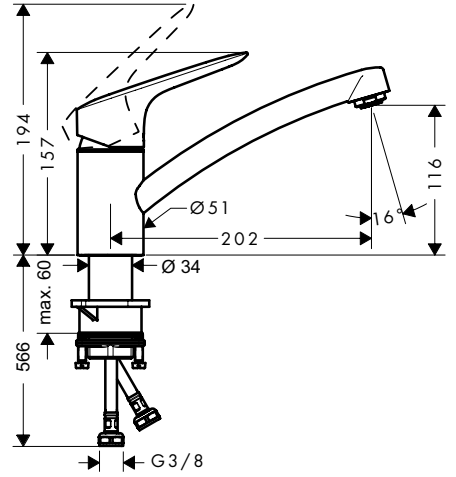

Logis M31

Tek kollu eviye bataryası 120, düşük basınçlı ısıtıcılar için, 1jet
71831, -000

Özellikleri

- Bacalı sıcak su ısıtıcıları için
- ComfortZone 120
- dönüş alanı 360°
- normal sprej
- maksimum akış miktarı 3 bar basınçta: 5 l/dk
- seramik kartuş
- bağlantı türü: G 3/8 bağlantı hortumları
- ayarlanabilir ısı limitleyici ve hacim kontrolü
- sürekli akım su ısıtıcıları için uygun değil
- ses sınıfı: I