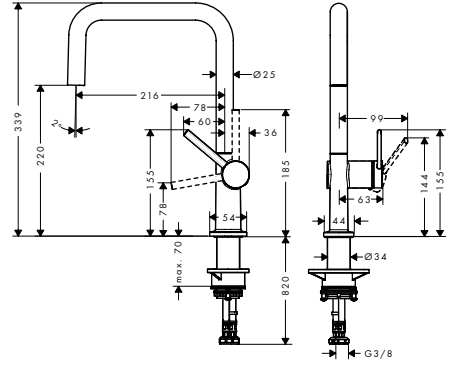

Talis M54

Tek kollu eviye bataryası U 220, açma-kapama valfi,
1jet
72807, -000, -670, -800

Özellikleri

- ComfortZone 220
- dönüş alanı 4 kademede ayarlanabilir 60°, 110°, 150° veya 360°
- laminar sprej
- entegre açma kapama valfi
- DN20 cihaz bağlantısı
- maksimum akış miktarı 3 bar basınçta: 8 l/dk
- seramik kartuş
- bağlantı türü: G 3/8 bağlantı hortumları
- ayarlanabilir ısı limitleyici ve hacim kontrolü
- sürekli akım su ısıtıcıları için uygun
- ses sınıfı: I
- akış miktarı sınıfı: O
- batarya deliği için Ø 35 mm deliğe ihtiyaç vardır