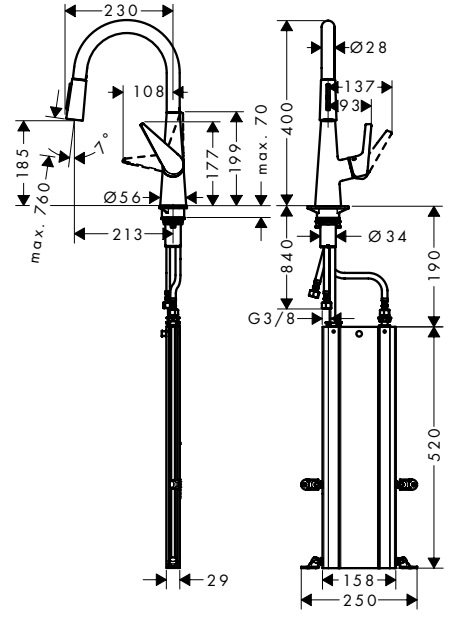

Talis M51

Tek kollu eviye bataryası 200, çekilebilir el duşu, 2jet # 72813, -000, -800

Tek kollu eviye bataryası 200, Eco, çekilebilir el duşu, 2jet

72817, -000

Özellikleri

- ComfortZone 200
- dönüş alanı 110° / 150°
- laminar sprej, duş spreji
- akış biçimi kilitlenebilir duş spreji, tuşa basılarak sprej ayarı geri döner
- MagFit manyetik el duşu yuvası
- Quick-Connect duş hortumu
- maksimum akış miktarı 3 bar basınçta: 9 l/dk
- seramik kartuş
- bağlantı türü: G 3/8 bağlantı hortumları
- ayarlanabilir ısı limitleyici ve hacim kontrolü
- entegre çek valf
- sürekli akım su ısıtıcıları için uygun
- ses sınıfı: I
- akış miktarı sınıfı: A, O