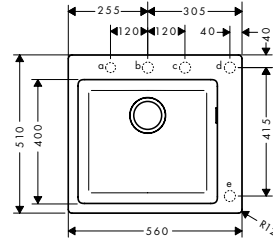

S51
S510-F450 Ankastr eviye 450
43312, -170, -290, -380

Alt dolap
60 cm

Montaj

a, b, c, d, e = Ø 35

Özellikleri

- genel ölçüler: 540 x 490 mm
- malzeme: SilicaTec
- çanak sayısı: 1 ana hazne
- delme için musluk deliği önceden tanımlanmıştır (bkz. ölçekli çizim)
- kabin ölçüsü: 60 cm
- montaj türü: üstten montaj
- taşma pozisyonu: çanağın sağ tarafında
- eviye derinliği: 190 mm
- atık seti dahil değildir - lütfen gerekli parçalardan bir gider seti sipariş edin