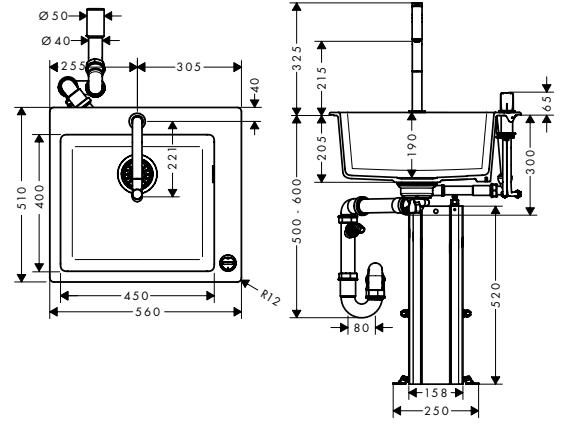

C51
CC51-F450-08 Eviye kombinasyonu 450 Select, sol damlalıklı
43219, -000

Alt dolap
60 cm

Montaj

özellikleri

- şunları içerir: tezgah üstü eviye, 2 delikli tek kollu eviye bataryası, kontrol ünitesi, hortum kutusu, manuel gider ve taşma seti
- 20 mm itibaren tezgaha montaj için
- eviye malzemesi: SilicaTec
- çanak sayısı: 1 ana hazne
- tahliyeli
- delme için musluk deliği önceden tanımlanmıştır (bkz. ölçekli çizim)
- oryantasyon: ana hazne sağda
- eviye derinliği: 190 mm
- genel ölçüler: 1030 x 490 mm
- kabin ölçüsü: 60 cm
- montaj türü: üstten montaj
- taşma pozisyonu: çanağın sağ tarafında
- bağlantı türü: G 3/8 bağlantı hortumları
- sürekli akım su ısıtıcıları için uygun
- seramik kartuş
- MagFit manyetik el duşu yuvası
- entegre çek valf
- dönüş alanı 150°
- laminar sprey, duş spreyi

- ComfortZone 200
- Select düğmesi su akışı için konforlu Start/stop
- Lavabo tezgahının altında, dolabın içinde hortumu sessiz, rahat ve korumalı bir şekilde çalıştırmak için sBox
- uzatma uzunluğu 76 cm'ye kadar
- maksimum akış miktarı 3 bar basınçta: 8 l/dk

Şunlardan oluşur

43314, -170	S514-F450 Ankastr eviye 450, damlalıklı
43927, -000	D16-10 Manuel gider ve taşma seti tek hazneli granit eviye için
73818, -000	2-delikli tek kollu eviye bataryası 200, çekilebilir el duşu, 2jet, sBox