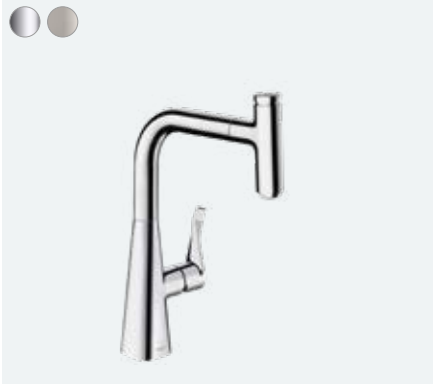

Metris Select M71

Tek kollu eviye bataryası 240, çekilebilir gaga, 1jet, sBox

73802, -000, -800

Özellikleri

- şunları içerir: tek kollu mutfak bataryası, hortum kutusu
- ComfortZone 240
- dönüş alanı 110° / 150°
- laminar spray
- Select düğmesi su akışı için konforlu Start/stop
- MagFit manyetik el duşu yuvası
- maksimum akış miktarı 3 bar basınçta: 7 l/dk
- seramik kartuş
- bağlantı türü: G 3/8 bağlantı hortumları
- ayarlanabilir ısı limitleyici ve hacim kontrolü
- entegre çek valf
- sürekli akım su ısıtıcıları için uygun
- Eviye tezgahının altında, dolabın içinde hortumu sessiz, rahat ve korumalı bir şekilde çalıştırmak için sBox
- uzatma uzunluğu 76 cm'ye kadar
- ses sınıfı: I
- akış miktarı sınıfı: A
- su akışının yavaşça başlamasıyla önemli ölçüde azaltılan sıçrama