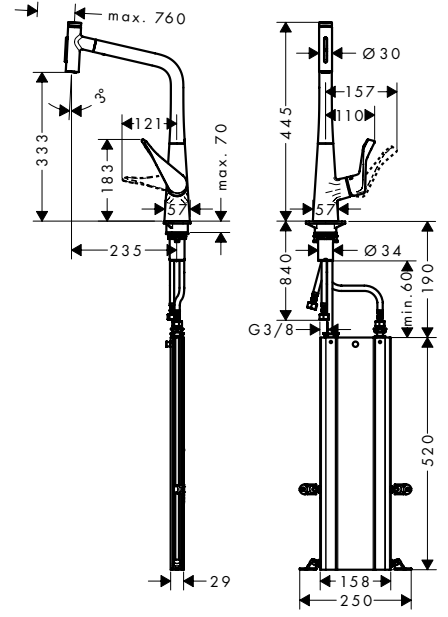

Özellikleri

- şunları içerir: tek kollu mutfak bataryası, hortum kutusu
- ComfortZone 320
- dönüş alanı 110° / 150°
- laminar sprej, duş sprej
- kilitlenebilir duş sprej, sprej yönlendiriciye basarak sprej geri döner ve sprej kolu kapatıldığında otomatik olarak geri döner
- Select düğmesi su akışı için konforlu Start/stop
- MagFit manyetik el duşu yuvası
- maksimum akış miktarı 3 bar basınçta: 8 l/dk
- seramik kartuş
- bağlantı türü: G 3/8 bağlantı hortumları
- ayarlanabilir ısı limitleyici ve hacim kontrolü
- entegre çek valf
- sürekli akım su ısıtıcıları için uygun
- Eviye tezgahının altında, dolabın içinde hortumu sessiz, rahat ve korumalı bir şekilde çalıştırmak için sBox
- uzatma uzunluğu 76 cm'ye kadar
- ses sınıfı: I
- akış miktarı sınıfı: O
- batarya deliği için Ø 35 mm deliğe ihtiyaç vardır