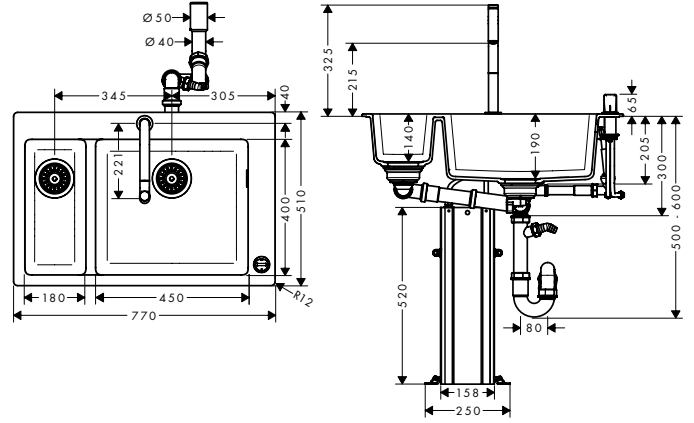

C51
C51-F635-09 Eviye kombinasyonu 180/450 Select
43220, -000

Alt dolap
80 cm

Montaj

özellikleri

- şunları içerir: tezgah üstü eviye, 2 delikli tek kollu eviye bataryası, kontrol ünitesi, hortum kutusu, manuel gider ve taşma seti
- eviye malzemesi: SilicaTec
- çanak sayısı: 1 ana hazne ve 1 ilave hazne
- delme için musluk deliği önceden tanımlanmıştır (bkz. ölçekli çizim)
- eviye derinliği: 190 mm
- genel ölçüler: 750 x 490 mm
- kabin ölçüsü: 80 cm
- montaj türü: üstten montaj
- taşma pozisyonu: ana çanağın sağ tarafında
- bağlantı türü: G 3/8 bağlantı hortumları
- sürekli akım su ısıtıcıları için uygun
- seramik kartuş
- MagFit manyetik el duşu yuvası
- entegre çek valf
- dönüş alanı 150°
- laminar sprey, duş spreyi
- ComfortZone 200
- Select düğmesi su akışı için konforlu Start/stop