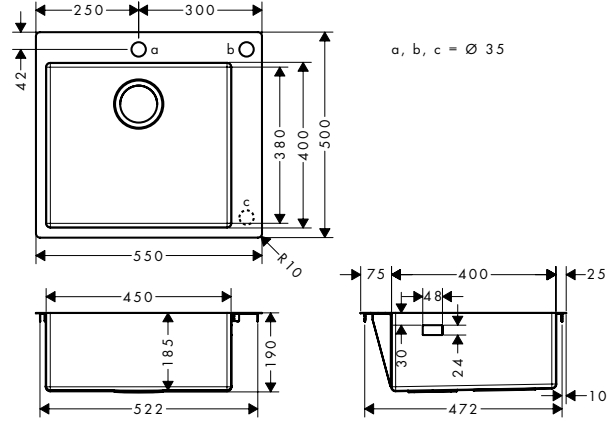

Gerekli aksesuarlar

43931XXX D14-11 Otomatik gider
ve taşma seti tek hazneli için