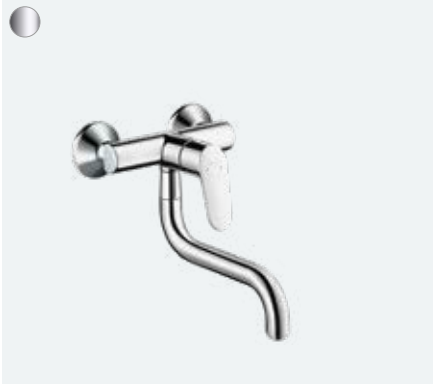

Focus M41

Tek kollu eviye bataryası duvardan kısa gaga, 1jet
31825, -000

Özellikleri

- dönüş alanı 180°
- normal spray
- merkez mesafe 150 mm ± 12 mm
- maksimum akış miktarı 3 bar basınçta: 12 l/dk
- seramik kartuş
- bağlantı türü: S bağlantılar
- ayarlanabilir ısı limitleyici ve hacim kontrolü
- sürekli akım su ısıtıcıları için uygun
- ses sınıfı: I
- akış miktarı sınıfı: A