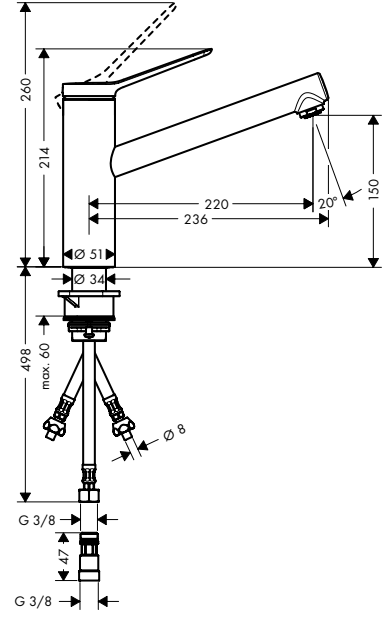

Zesis M33

Tek kollu eviye bataryası 160, pencere önü montaj,
1jet
74805, -000

Özellikleri

- ComfortZone 160
- dönüş alanı 150°
- pencere önü montaj
- Pencere önü montajda batarya yatabilir, ana yükseklik 51 mm
- normal spray
- maksimum akış miktarı 3 bar basınçta: 11,6 l/dk
- seramik kartuş
- bağlantı türü: G 3/8 bağlantı hortumları
- ayarlanabilir ısı limitleyici ve hacim kontrolü
- sürekli akım su ısıtıcıları için uygun