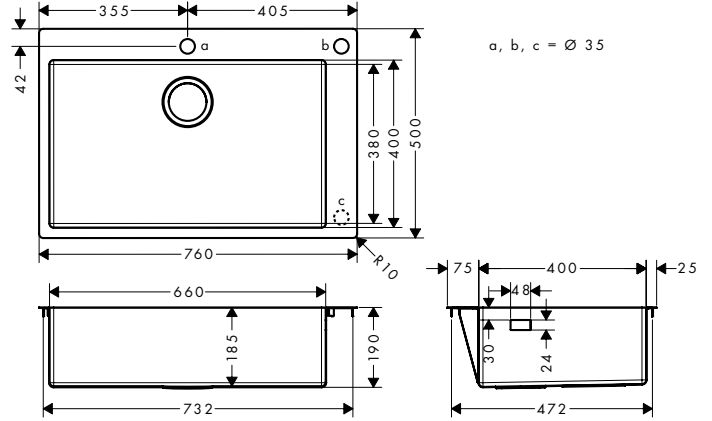

Gerekli aksesuarlar

43921XXX D14-10 Manuel gider
ve taşma seti tek hazneli için

S71
S712-F660 Ankastr e viye 660
43308, -800

Alt dolap
80 cm

Montaj

özelli kleri

- genel ölçüler: 740 x 480 mm
- malzeme: paslanmaz çelik
- çanak sayısı: 1 ana hazne
- batarya deliği ve gider kontrol deliği hazır
- kabin ölçüsü: 80 cm
- montaj türü: tezgah üstü veya yüzeye sıfır montaj
- taşma pozisyonu: çanağın sağ tarafında
- musluk deliği takviyesi, eviye bataryasının sıkı ve sağlam bir şekilde oturması için
- köşe yarıçapı: 10 mm
- eviye derinliği: 190 mm
- atık seti dahil değildir - lütfen gerekli parçalardan bir gider seti sipariş edin