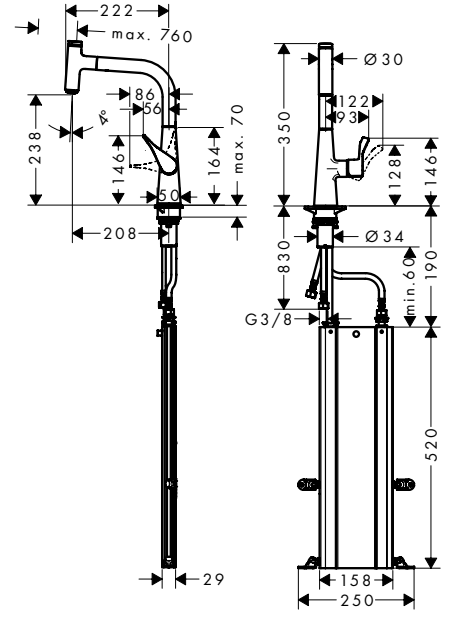

Metris Select M71

Tek kollu eviye bataryası 240, çekilebilir gaga, 1jet

14857, -000, -800

Özellikleri

- ComfortZone 240
- dönüş alanı 110° / 150°
- laminar spray
- Select düğmesi su akışı için konforlu Start/stop
- MagFit manyetik el duşu yuvası
- maksimum akış miktarı 3 bar basınçta: 8 l/dk
- seramik kartuş
- bağlantı türü: G 3/8 bağlantı hortumları
- ayarlanabilir ısı limitleyici ve hacim kontrolü
- entegre çek valf
- sürekli akım su ısıtıcıları için uygun
- ses sınıfı: I
- akış miktarı sınıfı: A
- su akışının yavaşça başlamasıyla önemli ölçüde azaltılan sıçrama