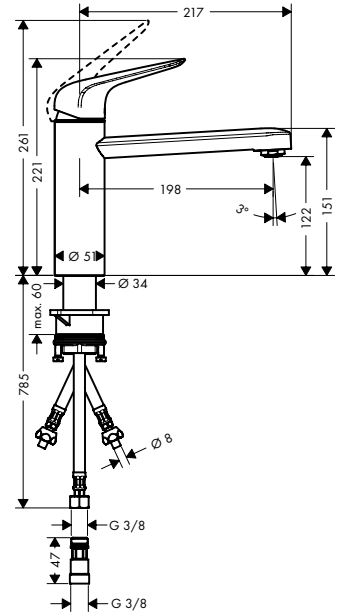

Focus M42

Tek kollu eviye bataryası 120, pencere önü montaj,
1jet
71807, -000

Özellikleri

- ComfortZone 120
- dönüş alanı 360°
- pencere önü montaj
- Pencere önü montajda batarya yatabilir, ana yükseklik 51 mm
- normal sprey
- maksimum akış miktarı 3 bar basınçta: 12 l/dk
- seramik kartuş
- bağlantı türü: G 3/8 bağlantı hortumları
- ayarlanabilir ısı limitleyici ve hacim kontrolü
- sürekli akım su ısıtıcıları için uygun
- ses sınıfı: II
- akış miktarı sınıfı: A

Focus M42

Tek kollu eviye bataryası 120, düşük basınçlı ısıtıcılar için, 1jet
71804, -000

Özellikleri

- Bacalı sıcak su ısıtıcıları için
- ComfortZone 120
- dönüş alanı 360°
- normal sprey
- maksimum akış miktarı 3 bar basınçta: 5 l/dk
- seramik kartuş
- bağlantı türü: G 3/8 bağlantı hortumları
- ayarlanabilir ısı limitleyici ve hacim kontrolü
- sürekli akım su ısıtıcıları için uygun değil
- ses sınıfı: I
- akış miktarı sınıfı: O