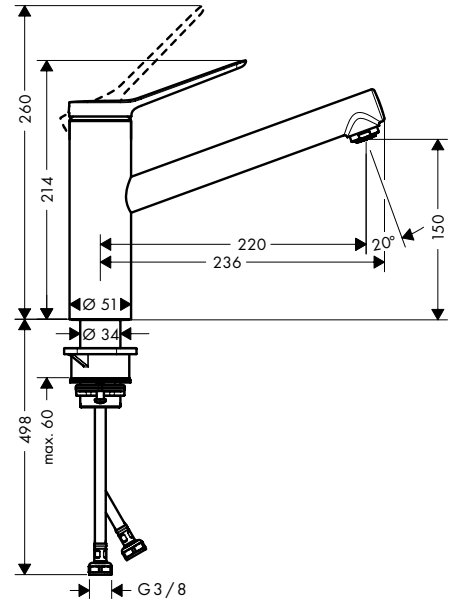

Özellikleri

- ComfortZone 150
- dönüş alanı 3 basamakta 60°, 110° veya 360°'ye ayarlanabilir
- normal sprej
- maksimum akış miktarı 3 bar basınçta: 11,6 l/dk
- seramik kartuş
- bağlantı türü: G 3/8 bağlantı hortumları
- ayarlanabilir ısı limitleyici ve hacim kontrolü
- sürekli akım su ısıtıcıları için uygun

Zesis M33

Tek kollu eviye bataryası 150, CoolStart, EcoSmart,
1jet
74813, -000

Özellikleri

- ComfortZone 150
- dönüş alanı 2 basamakta 60° veya 110°'ye ayarlanabilir
- normal sprej
- maksimum akış miktarı 3 bar basınçta: 7,6 l/dk
- seramik kartuş
- bağlantı türü: G 3/8 bağlantı hortumları
- ayarlanabilir ısı limitleyici ve hacim kontrolü
- sürekli akım su ısıtıcıları için uygun