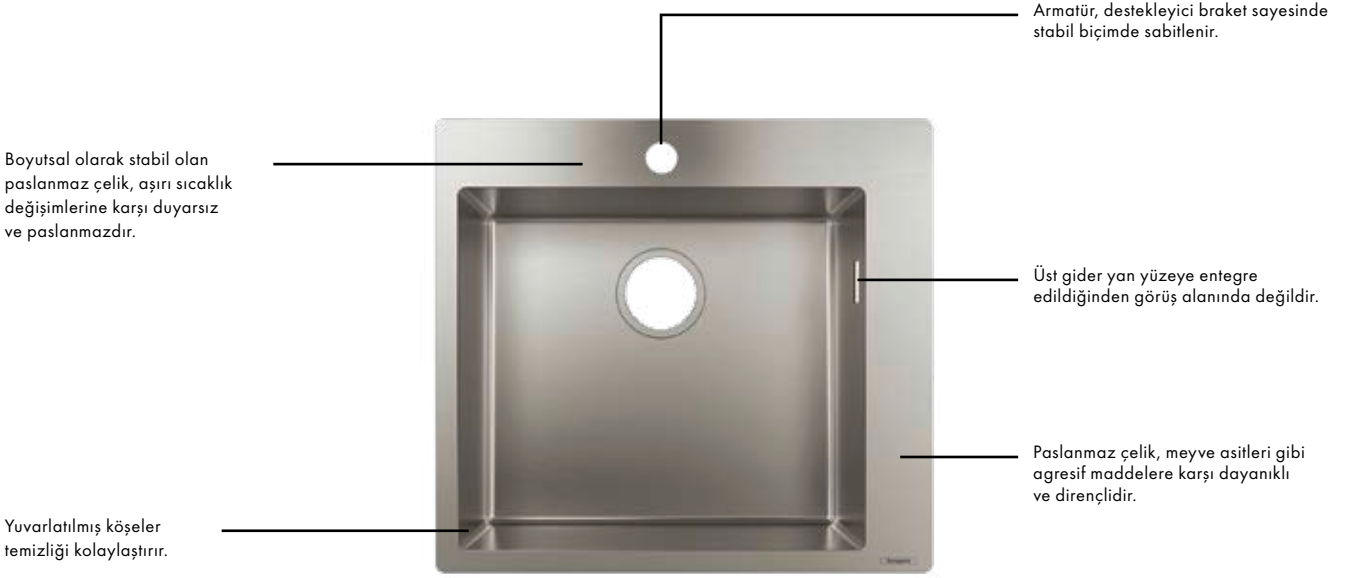

Sayfa 26

Sayfa 33

Sayfa 36

S51

-170, -290, -380

Minimalist tasarım, maksimum seçenek

S71

Yüksek kalite: 1 mm kalınlığındaki el işçiliği ile üretilen paslanmaz çelik eviyeler hassas şekilde imal edilmiş kenarları ve 10 mm köşe yarıçapları ile parlamaktadır. L modellerinin güçlendirilmiş çerçevesi 2 mm kalınlığındadır ve bu sayede eviyenin özellikle stabil olmasını sağlar.

Montaj seçenekleri: Paslanmaz çelik S71 eviyeler yatay veya düz bir yüzeye monte edilebilir. Ek olarak, sıva altı montajı için modeller mevcuttur. Maksimum esneklik, farklı eviye boyutları sağlar.

Avantaj ve Faydaları