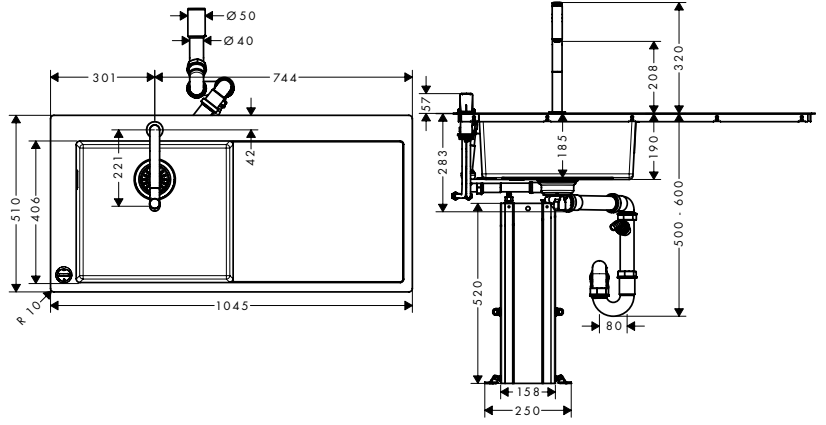

C71
C71-F450-12 Eviye Kombinasyonu 450 Select, sağ damlalıklı
43230, -000, -800

Alt dolap
60 cm

Montaj

özellikleri

- şunları içerir: tezgah üstü eviye, 2 delikli tek kollu eviye bataryası, kontrol ünitesi, hortum kutusu, manuel gider ve taşma seti
- 25 mm itibaren tezgaha montaj için
- eviye malzemesi: paslanmaz çelik
- çanak sayısı: 1 ana hazne
- tahliyeli
- batarya ve kumanda için önceden delinmiş
- oryantasyon: ana hazne solda
- eviye derinliği: 190 mm
- genel ölçüler: 1025 x 490 mm
- kabin ölçüsü: 60 cm
- montaj türü: tezgah üstü veya yüzeye sıfır montaj
- taşma pozisyonu: haznenin sol tarafında
- musluk deliği takviyesi, eviye bataryasının sıkı ve sağlam bir şekilde oturması için
- köşe yarıçapı: 10 mm
- bağlantı türü: G 3/8 bağlantı hortumları
- sürekli akım su ısıtıcıları için uygun
- seramik kartuş
- MagFit manyetik el duşu yuvası
- entegre çek valf