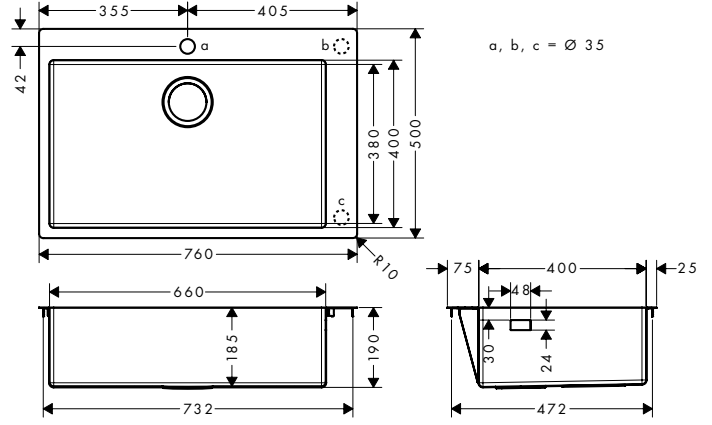

Gerekli aksesuarlar

43931XXX D14-11 Otomatik gider
ve taşma seti tek hazneli için

S71
S711-F660 Ankastr e viye 660
43302, -800

Alt dolap
80 cm

Montaj

özelli kleri

- genel ölçüler: 740 x 480 mm
- malzeme: paslanmaz çelik
- çanak sayısı: 1 ana hazne
- önceden delinmiş
- kabin ölçüsü: 80 cm
- montaj türü: tezgah üstü veya yüzeye sıfır montaj
- taşma pozisyonu: çanağın sağ tarafında
- musluk deliği takviyesi, eviye bataryasının sıkı ve sağlam bir şekilde oturması için
- köşe yarıçapı: 10 mm
- eviye derinliği: 190 mm
- atık seti dahil değildir - lütfen gerekli parçalardan bir gider seti sipariş edin