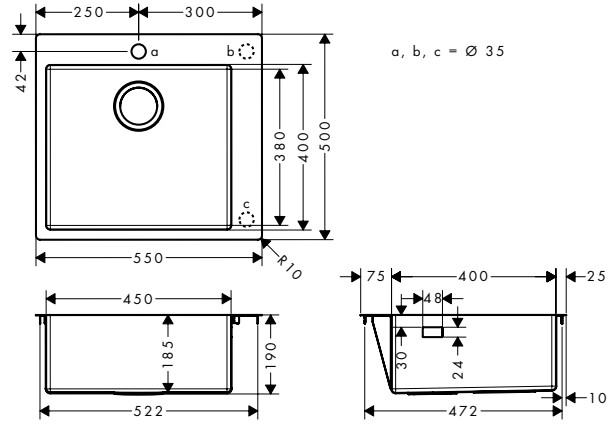

Gerekli aksesuarlar

43921XXX D14-10 Manuel gider
ve taşma seti tek hazneli için

S71
S712-F450 Ankastré eviye 450
43305, -800