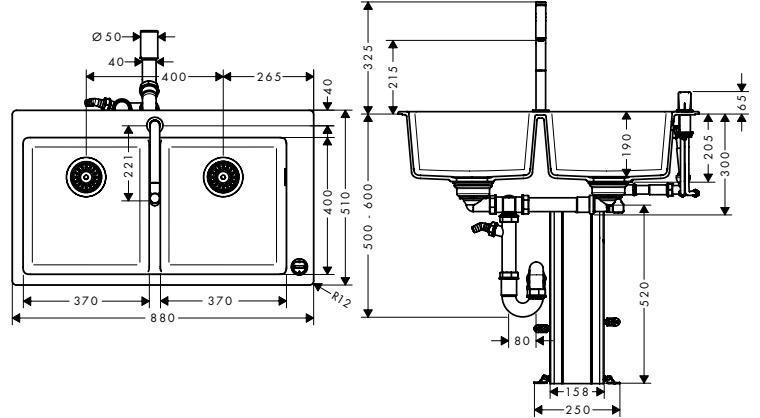

C51
C51-F770-10 Eviye kombinasyonu 370/370 Select
43221, -000

Alt dolap
90 cm

Montaj

özellikleri

- şunları içerir: tezgah üstü eviye, 2 delikli tek kollu eviye bataryası, kontrol ünitesi, hortum kutusu, manuel gider ve taşma seti
- eviye malzemesi: SilicaTec
- çanak sayısı: 2 ana hazne
- delme için musluk deliği önceden tanımlanmıştır (bkz. ölçekli çizim)
- eviye derinliği: 190 mm
- genel ölçüler: 860 x 490 mm
- kabin ölçüsü: 90 cm
- montaj türü: üstten montaj
- taşma pozisyonu: çanağın sağ tarafında
- bağlantı türü: G 3/8 bağlantı hortumları
- sürekli akım su ısıtıcıları için uygun
- seramik kartuş
- MagFit manyetik el duşu yuvası
- entegre çek valf
- dönüş alanı 150°
- laminar sprey, duş spreyi
- ComfortZone 200
- Select düğmesi su akışı için konforlu Start/stop