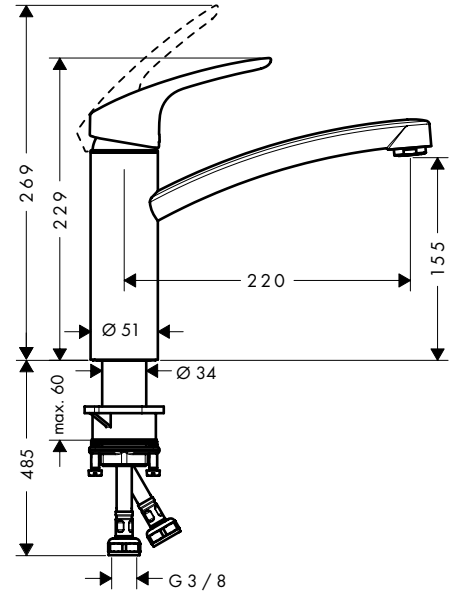

**Focus M41**

Tek kollu eviye bataryası 160, 1jet
31806, -000, -800

Tek kollu eviye bataryası 160, Eco, 1jet

31826, -000

Tek kollu eviye bataryası 160, CoolStart, EcoSmart, 1jet

31816, -000

**Özellikleri**

- ComfortZone 160
- dönüş alanı 360°
- normal spray
- maksimum akış miktarı 3 bar basınçta: 12 l/dk
- seramik kartuş
- bağlantı türü: G 3/8 bağlantı hortumları
- ayarlanabilir ısı limitleyici ve hacim kontrolü
- sürekli akım su ısıtıcıları için uygun
- ses sınıfı: I
- akış miktarı sınıfı: A