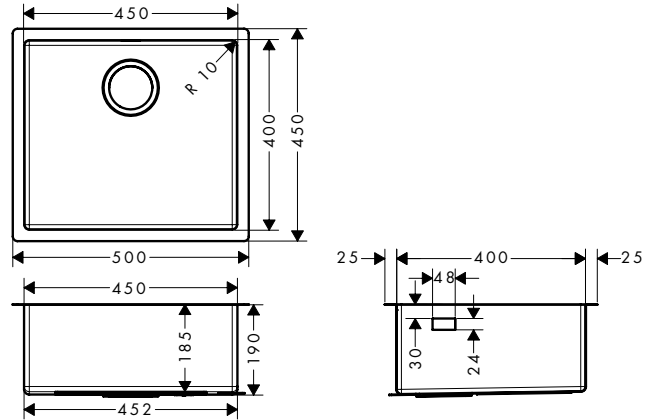

Alt dolap
50 cm

Montaj

özellikleri

- genel ölçüler: 398 x 398 mm
- malzeme: paslanmaz çelik
- çanak sayısı: 1 ana hazne
- kabin ölçüsü: 50 cm
- montaj türü: alttan montaj, tezgah üstü veya yüzeye sıfır montaj
- taşma pozisyonu: çanağın sağ tarafında
- köşe yarıçapı: 10 mm
- eviye derinliği: 190 mm
- atık seti dahil değildir - lütfen gerekli parçalardan bir gider seti sipariş edin

Gerekli aksesuarlar

- # 43921XXX D14-10 Manuel gider ve taşma seti tek hazneli için
- # 43931XXX D14-11 Otomatik gider ve taşma seti tek hazneli için

Alt dolap
60 cm

Montaj

özellikleri

- genel ölçüler: 448 x 398 mm
- malzeme: paslanmaz çelik
- çanak sayısı: 1 ana hazne
- kabin ölçüsü: 60 cm
- montaj türü: alttan montaj, tezgah üstü veya yüzeye sıfır montaj
- taşma pozisyonu: çanağın sağ tarafında
- köşe yarıçapı: 10 mm
- eviye derinliği: 190 mm
- atık seti dahil değildir - lütfen gerekli parçalardan bir gider seti sipariş edin

Gerekli aksesuarlar

- # 43921XXX D14-10 Manuel gider ve taşma seti tek hazneli için
- # 43931XXX D14-11 Otomatik gider ve taşma seti tek hazneli için