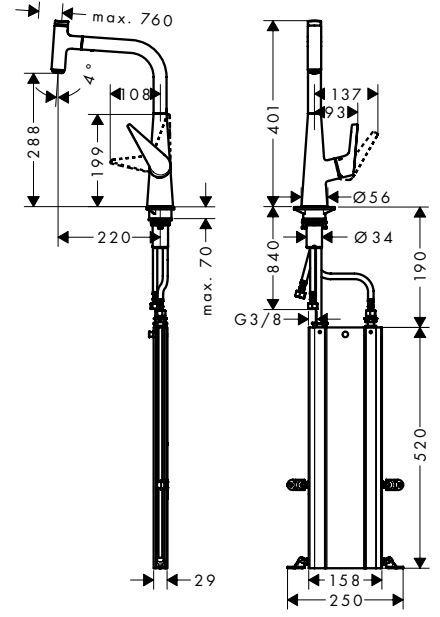

Talis Select M51

Tek kollu eviye bataryası 300, çekilebilir gaga, 1jet
72821, -000, -800

Tek kollu eviye bataryası 300, Eco, çekilebilir gaga,
1jet

72826, -000

Özellikleri

- ComfortZone 300
- dönüş alanı 110° / 150°
- normal spray
- Select düğmesi su akışı için konforlu Start/stop
- MagFit manyetik el duşu yuvası
- Quick-Connect duş hortumu
- maksimum akış miktarı 3 bar basınçta: 8 l/dk
- seramik kartuş
- bağlantı türü: G 3/8 bağlantı hortumları
- ayarlanabilir ısı limitleyici ve hacim kontrolü
- entegre çek valf
- sürekli akım su ısıtıcıları için uygun
- ses sınıfı: I
- akış miktarı sınıfı: A