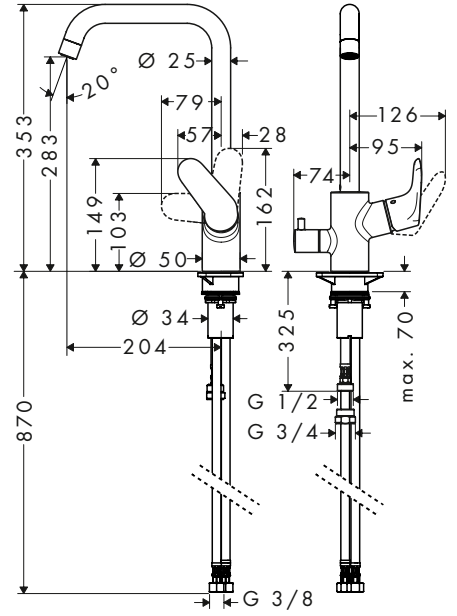

Özellikleri

- sağ veya solda konumlandırılabilir
- ComfortZone 260
- dönüş alanı 3 basamakta 110°, 150° veya 360°'ye ayarlanabilir
- normal spray
- entegre açma kapama valfi
- maksimum akış miktarı 3 bar basınçta: 12 l/dk
- seramik kartuş
- bağlantı türü: G 3/8 bağlantı hortumları
- ayarlanabilir ısı limitleyici ve hacim kontrolü
- sürekli akım su ısıtıcıları için uygun