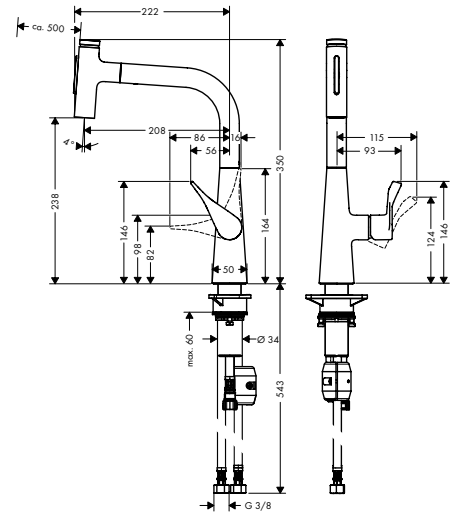

Özellikleri

- ComfortZone 240
- L şeklinde gaga
- dönüş alanı 110° / 150°
- laminar spray, duş spreyi
- kilitlenebilir duş spreyi, spray yönlendiriciye basarak spray geri döner ve spray kolu kapatıldığında otomatik olarak geri döner
- Select düğmesi su akışı için konforlu Start/stop
- MagFit manyetik el duşu yuvası
- maksimum akış miktarı 3 bar basınçta: 7,3 l/dk
- seramik kartuş
- bağlantı türü: G 3/8 bağlantı hortumları
- ayarlanabilir ısı limitleyici ve hacim kontrolü
- entegre çek valf
- sürekli akım su ısıtıcıları için uygun
- ses sınıfı: I
- akış miktarı sınıfı: O