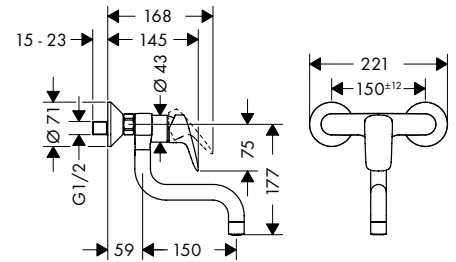

Logis M31

Tek kollu eviye bataryası 120, CoolStart, EcoSmart, 1jet
71837, -000

Özellikleri

- ComfortZone 120
- dönüş alanı 360°
- normal spray
- maksimum akış miktarı 3 bar basınçta: 6 l/dk
- seramik kartuş
- bağlantı türü: G ¾ bağlantı hortumları
- ayarlanabilir ısı limitleyici ve hacim kontrolü
- sürekli akım su ısıtıcıları için uygun
- ses sınıfı: I
- akış miktarı sınıfı: A

Logis M31

Tek kollu eviye bataryası duvardan kısa gaga, 1jet
71836, -000

Özellikleri

- dönüş alanı 220°
- normal spray
- merkez mesafe 150 mm ± 12 mm
- maksimum akış miktarı 3 bar basınçta: 13 l/dk
- seramik kartuş
- bağlantı türü: S bağlantılar
- ayarlanabilir ısı limitleyici ve hacim kontrolü
- sürekli akım su ısıtıcıları için uygun