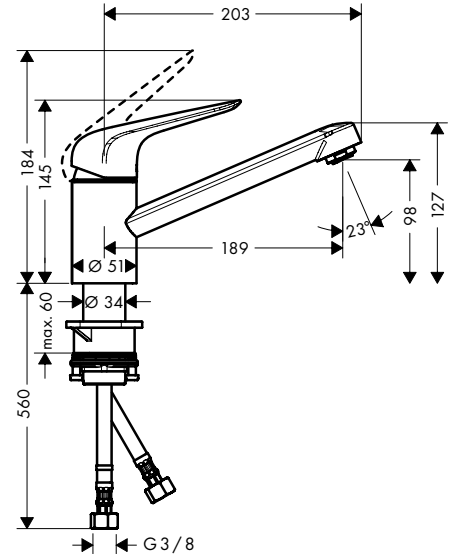

Focus M42

Tek kollu eviye bataryası 100, CoolStart, EcoSmart,
1jet

71809, -000

Tek kollu eviye bataryası 100, CoolStart, Eco, 1jet

71866, -000

Özellikleri

- ComfortZone 100
- dönüş alanı 360°
- normal spray
- maksimum akış miktarı 3 bar basınçta: 12 l/dk
- seramik kartuş
- bağlantı türü: G 3/8 bağlantı hortumları
- ayarlanabilir ısı limitleyici ve hacim kontrolü
- sürekli akım su ısıtıcıları için uygun
- ses sınıfı: II
- akış miktarı sınıfı: A