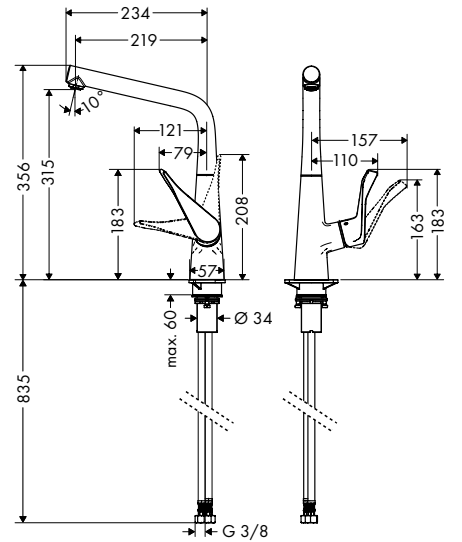

Özellikleri

- ComfortZone 320
- dönüş alanı 3 basamakta 110°, 150° veya 360°'ye ayarlanabilir
- pencere önü montaj
- Pencere önü montajda batarya yatabilir, ana yükseklik 57 mm
- laminar sprej
- maksimum akış miktarı 3 bar basınçta: 12 l/dk
- seramik kartuş
- bağlantı türü: G 3/8 bağlantı hortumları
- ayarlanabilir ısı limitleyici ve hacim kontrolü
- sürekli akım su ısıtıcıları için uygun
- ses sınıfı: I
- akış miktarı sınıfı: A
- su akışının yavaşça başlamasıyla önemli ölçüde azaltılan sıçrama