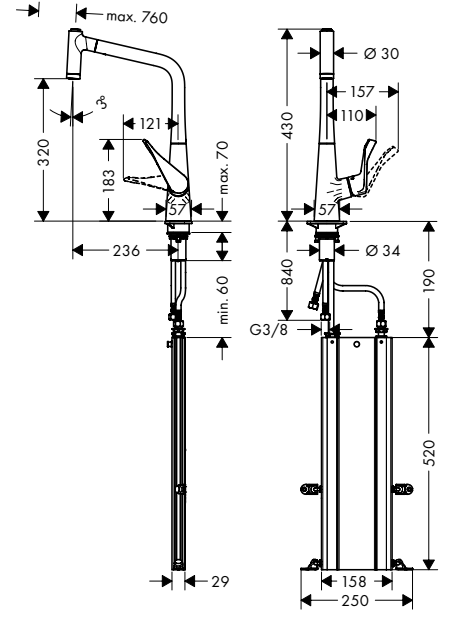

Özellikleri

- şunları içerir: tek kollu mutfak bataryası, hortum kutusu
- ComfortZone 320
- dönüş alanı 110° / 150°
- laminar sprej, duş spreji
- akış biçimi kilitlenebilir duş spreji, bataryanın kapatılmasıyla sprej ayarı otomatik olarak geri döner
- MagFit manyetik el duşu yuvası
- maksimum akış miktarı 3 bar basınçta: 10 l/dk
- seramik kartuş
- bağlantı türü: G 3/8 bağlantı hortumları
- ayarlanabilir ısı limitleyici ve hacim kontrolü
- entegre çek valf
- sürekli akım su ısıtıcıları için uygun
- Eviye tezgahının altında, dolabın içinde hortumu sessiz, rahat ve korumalı bir şekilde çalıştırmak için sBox
- uzatma uzunluğu 76 cm'ye kadar
- ses sınıfı: I
- akış miktarı sınıfı: O