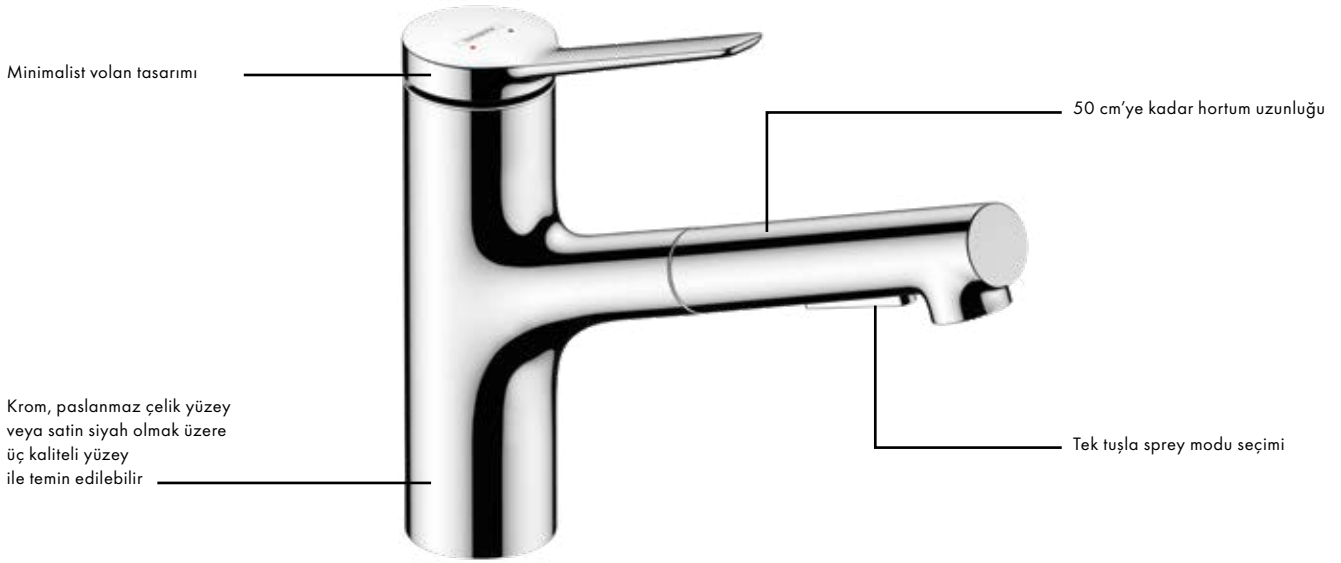

Dengeli bir yaşam için

Zesis M33 **YENİ**

Özel: Krom, paslanmaz çelik yüzey veya satin siyah olmak üzere üç kaliteli yüzey seçeneği.

Değişken: Tuşa basarak 2 sprej modundan birini seçin: Laminar ve duş spreyi.