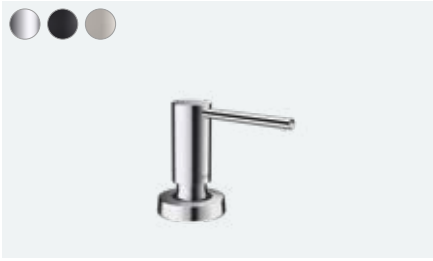

A51 Sıvı Sabunluk
40448, -000, -670, -800

özellikleri

- Mutfak için seçilen mutfak bataryalarıyla uyumlu tasarım
- projeksiyon 91 mm
- malzeme: dayanıklı metal yapı
- korozyona uğramayan çıkış borusu
- dolum kapasitesi 500 ml
- Kapasite 2 ml
- üstten doldurması kolay
- 55 mm kadar tezgaha montaj için
- alet gerektirmeden kolay ve tasarruflu kurulum
- 28-35 mm çapa sahip montaj deliği gerekli