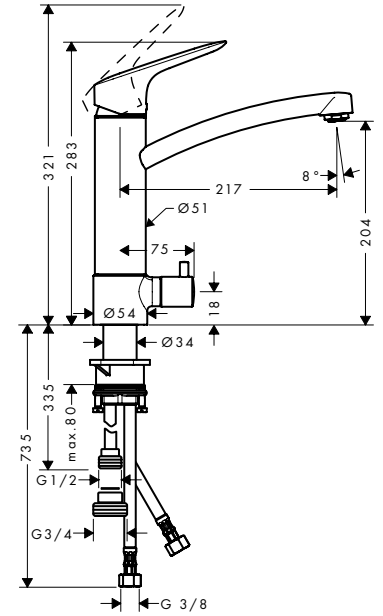

Logis M31

Tek kollu eviye bataryası 160, CoolStart, EcoSmart, 1jet
71839, -000

Özellikleri

- ComfortZone 160
- dönüş alanı 360°
- normal spray
- maksimum akış miktarı 3 bar basınçta: 6 l/dk
- seramik kartuş
- bağlantı türü: G ¾ bağlantı hortumları
- ayarlanabilir ısı limitleyici ve hacim kontrolü
- sürekli akım su ısıtıcıları için uygun
- ses sınıfı: I
- akış miktarı sınıfı: A

Logis M31

Tek kollu eviye bataryası 220, açma-kapama valfi, 1jet
71834, -000

Özellikleri

- ComfortZone 220
- dönüş alanı 120°
- normal spray
- maksimum akış miktarı 3 bar basınçta: 12 l/dk
- seramik kartuş
- bağlantı türü: G ¾ bağlantı hortumları
- ayarlanabilir ısı limitleyici ve hacim kontrolü
- sürekli akım su ısıtıcıları için uygun
- ses sınıfı: II
- akış miktarı sınıfı: A