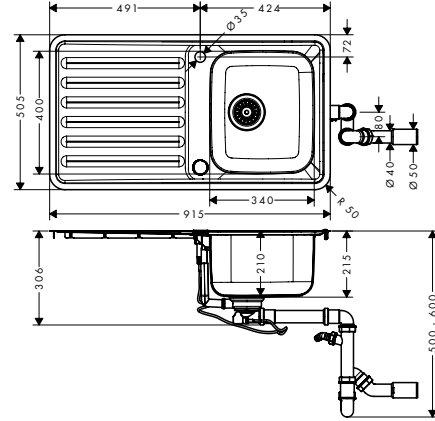

**S41**

S4113-F340 gömme eviye 340/400 damlalık ile
43337, -800

Alt dolap

45 cm

Montaj

**özellikleri**

- şunları içerir: tezgah üstü eviye, otomatik gider seti sifon ile
- genel ölçüler: 895 x 485 mm
- malzeme: paslanmaz çelik
- çanak sayısı: 1 ana hazne
- tahliyesi
- batarya deliği ve gider kontrol deliği hazır
- oryantasyon: tersine çevrilebilir
- kabin ölçüsü: 45 cm
- montaj türü: tezgah üstü veya yüzeye sıfır montaj
- taşma pozisyonu: lavabonun yan tarafında, damlalığın altında
- musluk deliği takviyesi, eviye bataryasının sıkı ve sağlam bir şekilde oturması için
- köşe yarıçapı: 70 mm
- eviye derinliği: 210 mm