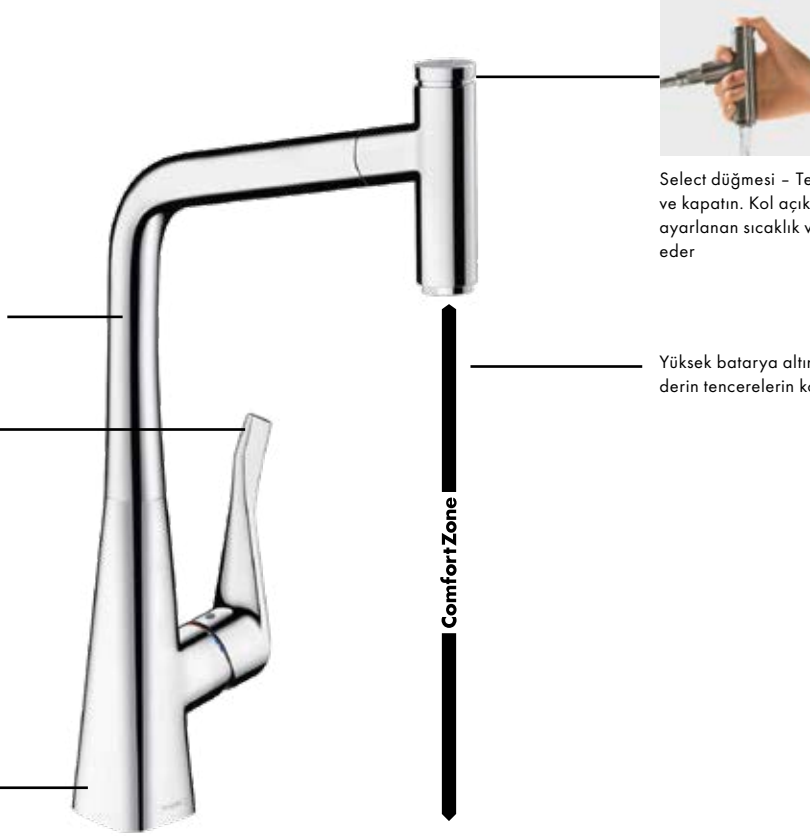

Kolay kullanım en iyi tariftir

Metris M71

Mutfakta daha fazla hareket özgürlüğü için armatür 150° dönebilir

Sıcaklık ve sprej gücü ergonomik şekilli düz kol sayesinde önceden ayarlanabilir

Eviye şekline mükemmel uyum sağlayan dikdörtgen taban

Select düğmesi - Tek bir düğme dokunuşu ile suyu açın ve kapatın. Kol açık kalmaya devam eder ve önceden ayarlanan sıcaklık ve su miktarını korumaya devam eder

Yüksek batarya altında bol miktarda alan, örneğin; derin tencerelerin kolaylıkla doldurulması

Esnek: Spiralli el duşu ve hassas Select düğmesi kombinasyonu sayesinde kolay kullanım. Eviyenin arkasından gelen daha fazla konfor. Spiralli hortum, sBox ile birlikte kullanıldığında 76 cm'ye kadar, sBox olmadan ise 50 cm'ye kadar uzatılabilir.