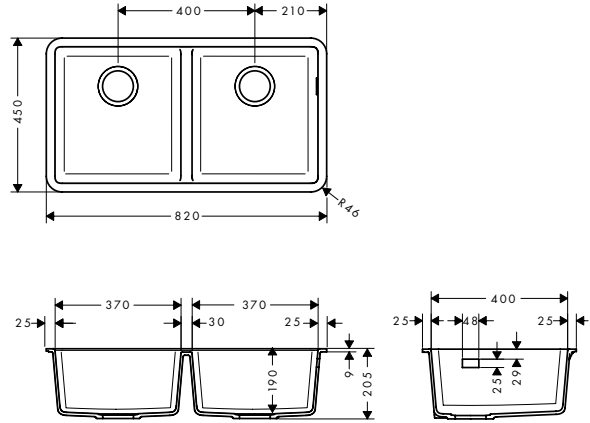

Özellikleri

- genel ölçüler: 768 x 398 mm
- malzeme: SilicaTec
- çanak sayısı: 2 ana hazne
- kabin ölçüsü: 90 cm
- montaj türü: alttan montaj
- taşma pozisyonu: çanağın sağ tarafında
- eviye derinliği: 190 mm
- atık seti dahil değildir - lütfen gerekli parçalardan bir gider seti sipariş edin

Gerekli aksesuarlar

- # 43938XXX D17-11 Otomatik gider ve taşma seti çift hazneli granit eviye için
- # 43928XXX D17-10 Manuel gider ve taşma seti çift hazneli granit eviye için