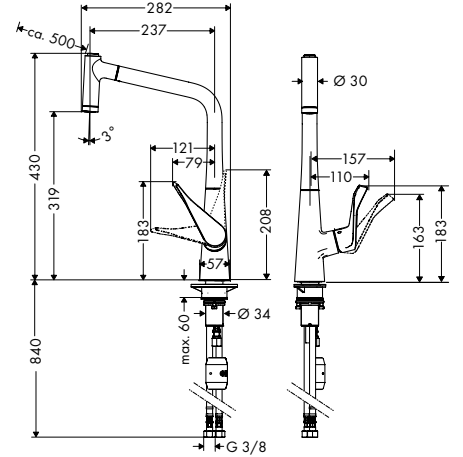

Özellikleri

- ComfortZone 320
- dönüş alanı 110° / 150°
- laminar sprej, duş spreji
- akış biçimi kilitlenebilir duş spreji, bataryanın kapatılmasıyla sprej ayarı otomatik olarak geri döner
- MagFit manyetik el duşu yuvası
- Quick-Connect duş hortumu
- maksimum akış miktarı 3 bar basınçta: 10 l/dk
- seramik kartuş
- bağlantı türü: G 3/8 bağlantı hortumları
- ayarlanabilir ısı limitleyici ve hacim kontrolü
- entegre çek valf
- sürekli akım su ısıtıcıları için uygun
- ses sınıfı: I
- akış miktarı sınıfı: O