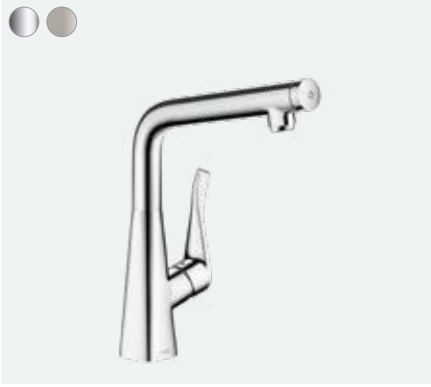

Metris Select M71

Tek kollu eviye bataryası 320, 1jet
14883, -000, -800

Tek kollu eviye bataryası 320, Eco, 1jet
14785, -000

Özellikleri

- ComfortZone 320
- dönüş alanı 3 basamakta 110°, 150° veya 360°'ye ayarlanabilir
- laminar sprej
- Select düğmesi su akışı için konforlu Start/stop
- maksimum akış miktarı 3 bar basınçta: 8 l/dk
- seramik kartuş
- bağlantı türü: G 3/8 bağlantı hortumları
- ayarlanabilir ısı limitleyici ve hacim kontrolü
- entegre çek valf
- sürekli akım su ısıtıcıları için uygun
- ses sınıfı: I
- akış miktarı sınıfı: A
- su akışının yavaşça başlamasıyla önemli ölçüde azaltılan sıçrama

Metris Select M71

Tek kollu eviye bataryası 260, 1jet
14847, -000, -800

Özellikleri

- ComfortZone 260
- dönüş alanı 3 basamakta 110°, 150° veya 360°'ye ayarlanabilir
- laminar sprej
- Select düğmesi su akışı için konforlu Start/stop
- maksimum akış miktarı 3 bar basınçta: 9 l/dk
- seramik kartuş
- bağlantı türü: G 3/8 bağlantı hortumları
- ayarlanabilir ısı limitleyici ve hacim kontrolü
- entegre çek valf
- sürekli akım su ısıtıcıları için uygun
- ses sınıfı: I
- akış miktarı sınıfı: A
- su akışının yavaşça başlamasıyla önemli ölçüde azaltılan sıçrama