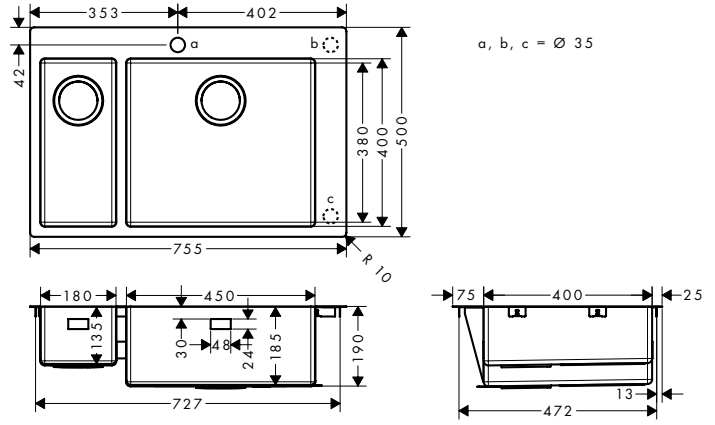

Gerekli aksesuarlar

43931XXX D14-11 Otomatik gider
ve taşma seti tek hazneli için

S71
S711-F655 Ankastr eviye 180/450
43309, -800

Alt dolap
80 cm

Montaj

özellikleri

- genel ölçüler: 735 x 480 mm
- malzeme: paslanmaz çelik
- çanak sayısı: 1 ana hazne ve 1 ilave hazne
- önceden delinmiş
- kabin ölçüsü: 80 cm
- montaj türü: tezgah üstü veya yüzeye sıfır montaj
- taşma pozisyonu: ana çanağın sağ tarafında
- musluk deliği takviyesi, eviye bataryasının sıkı ve sağlam bir şekilde oturması için
- köşe yarıçapı: 10 mm
- eviye derinliği: 190 mm
- buçuk eviye derinliği: 135 mm
- atık seti dahil değildir - lütfen gerekli parçalardan bir gider seti sipariş edin