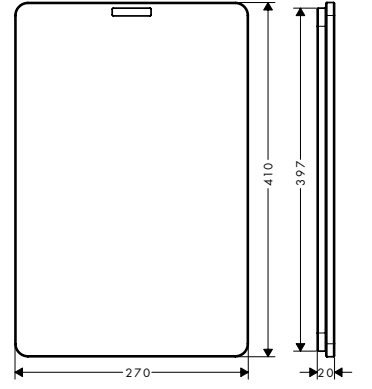

F16 Kesme tahtası, meşe
40961000

özellikleri

- Eviyenin içinde ve dışında çalışmak için mükemmel
- S51 SilicaTec eviyeler,
  S71 Paslanmaz çelik eviyelere uygun
- malzeme: meşe