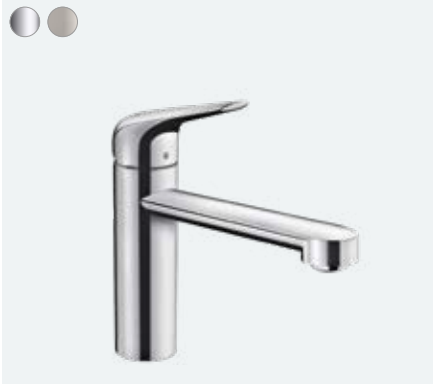

Focus M42

Tek kollu eviye bataryası 120, 1jet
71806, -000, -800

Özellikleri

- ComfortZone 120
- dönüş alanı 360°
- normal spray
- maksimum akış miktarı 3 bar basınçta: 12 l/dk
- seramik kartuş
- bağlantı türü: G 3/8 bağlantı hortumları
- ayarlanabilir ısı limitleyici ve hacim kontrolü
- sürekli akım su ısıtıcıları için uygun
- ses sınıfı: II
- akış miktarı sınıfı: A