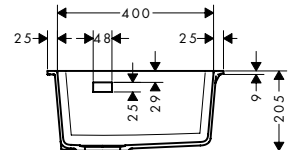

Özellikleri

- genel ölçüler: 658 x 398 mm
- malzeme: SilicaTec
- çanak sayısı: 1 ana hazne
- kabin ölçüsü: 80 cm
- montaj türü: alttan montaj
- taşma pozisyonu: çanağın sağ tarafında
- eviye derinliği: 190 mm
- atık seti dahil değildir - lütfen gerekli parçalardan bir gider seti sipariş edin

Gerekli aksesuarlar

- # 43927XXX D16-10 Manuel gider ve taşma seti tek hazneli granit eviye için
- # 43937XXX D16-11 Otomatik gider ve taşma seti tek hazneli granit eviye için