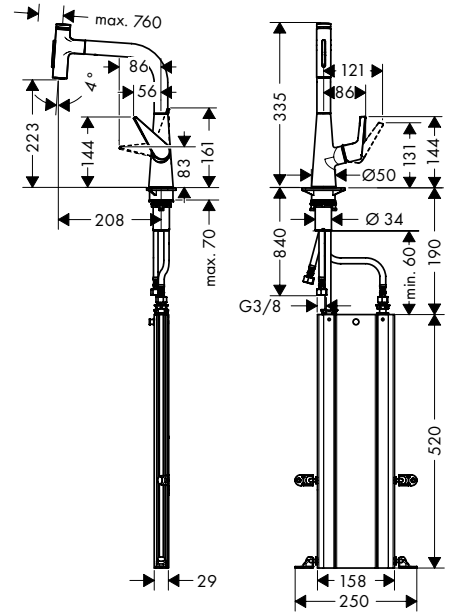

Talis Select M51

Tek kollu eviye bataryası 220, çekilebilir el duşu, 2jet, sBox

73868, -000, -800

Özellikleri

- şunları içerir: tek kollu mutfak bataryası, hortum kutusu
- ComfortZone 220
- dönüş alanı 110° / 150°
- laminar spray, duş spreyi
- kilitlenebilir duş spreyi, sprey yönlendiriciye basarak sprey geri döner ve sprey kolu kapatıldığında otomatik olarak geri döner
- Select düğmesi su akışı için konforlu Start/stop
- MagFit manyetik el duşu yuvası
- maksimum akış miktarı 3 bar basınçta: 8 l/dk
- seramik kartuş
- bağlantı türü: G 3/8 bağlantı hortumları
- ayarlanabilir ısı limitleyici ve hacim kontrolü
- entegre çek valf
- sürekli akım su ısıtıcıları için uygun
- Eviye tezgahının altında, dolabın içinde hortumu sessiz, rahat ve korumalı bir şekilde çalıştırmak için sBox
- uzatma uzunluğu 76 cm'ye kadar
- ses sınıfı: I
- akış miktarı sınıfı: O