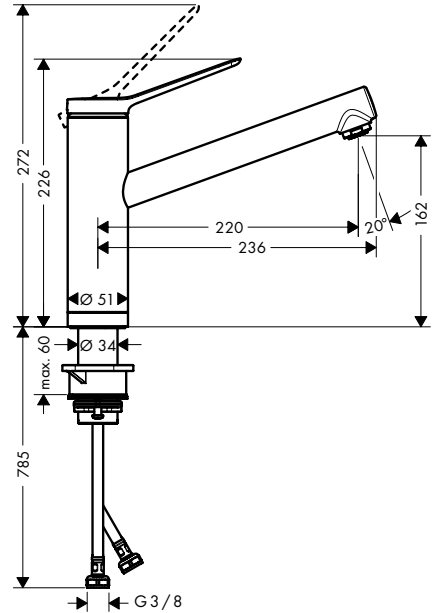

**Zesis M33**

Tek kollu eviye bataryası 160, pencere önü montaj,
1jet
74805, -000

**Özellikleri**

- ComfortZone 160
- dönüş alanı 150°
- pencere önü montaj
- Pencere önü montajda batarya yatabilir, ana yükseklik 51 mm
- normal spray
- maksimum akış miktarı 3 bar basınçta: 11,6 l/dk
- seramik kartuş
- bağlantı türü: G 3/8 bağlantı hortumları
- ayarlanabilir ısı limitleyici ve hacim kontrolü
- sürekli akım su ısıtıcıları için uygun