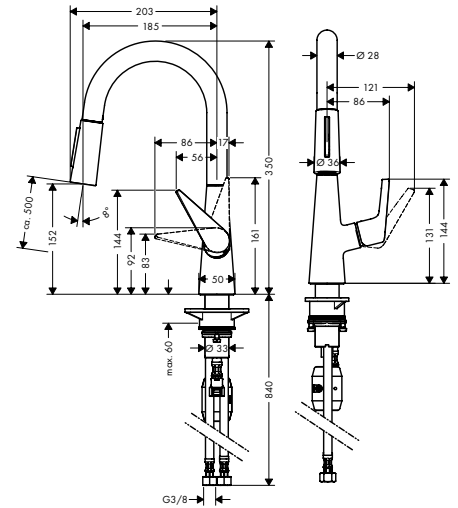

Talis M51

Tek kollu eviye bataryası 160, çekilebilir el duşu, 2jet, sBox

73850, -000, -800

Özellikleri

- şunları içerir: tek kollu mutfak bataryası, hortum kutusu
- ComfortZone 160
- dönüş alanı 110° / 150°
- laminar sprej, duş spreji
- akış biçimi kilitlenebilir duş spreji, tuşa basılarak sprej ayarı geri döner
- MagFit manyetik el duşu yuvası
- maksimum akış miktarı 3 bar basınçta: 9 l/dk
- seramik kartuş
- bağlantı türü: G 3/8 bağlantı hortumları
- ayarlanabilir ısı limitleyici ve hacim kontrolü
- entegre çek valf
- sürekli akım su ısıtıcıları için uygun
- Eviye tezgahının altında, dolabın içinde hortumu sessiz, rahat ve korumalı bir şekilde çalıştırmak için sBox
- uzatma uzunluğu 76 cm'ye kadar
- ses sınıfı: I
- akış miktarı sınıfı: A, O

Talis M51

Tek kollu eviye bataryası 160, çekilebilir el duşu, 2jet

72815, -000, -800

Özellikleri

- ComfortZone 160
- dönüş alanı 110° / 150°
- laminar sprej, normal sprej
- akış biçimi kilitlenebilir duş spreji, tuşa basılarak sprej ayarı geri döner
- MagFit manyetik el duşu yuvası
- Quick-Connect duş hortumu
- maksimum akış miktarı 3 bar basınçta: 9 l/dk
- seramik kartuş
- bağlantı türü: G 3/8 bağlantı hortumları
- ayarlanabilir ısı limitleyici ve hacim kontrolü
- entegre çek valf
- sürekli akım su ısıtıcıları için uygun
- ses sınıfı: I
- akış miktarı sınıfı: O