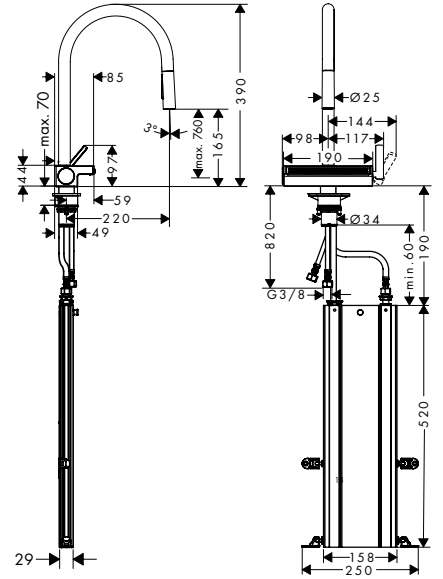

Özellikleri

- şunları içerir: tek kollu mutfak bataryası, hortum kutusu, çok fonksiyonlu süzgeç
- ComfortZone 170
- dönüş alanı 3 basamakta 60°, 110° veya 150°'ye ayarlanabilir
- laminar sprej, duş spreji, SatinFlow
- tek düğmeyle SatinFlow ve sprej akış arasında geçiş
- akış biçimi kilitlenebilir duş spreji, tuşa basılarak sprej ayarı geri döner
- MagFit manyetik el duşu yuvası
- maksimum akış miktarı 3 bar basınçta: 6 l/dk
- seramik kartuş
- bağlantı türü: G 3/8 bağlantı hortumları
- entegre çek valf
- Eviye tezgahının altında, dolabın içinde hortumu sessiz, rahat ve korumalı bir şekilde çalıştırmak için sBox
- ses sınıfı: I
- akış miktarı sınıfı: O
- batarya deliği için Ø 35 mm deliğe ihtiyaç vardır, öneri: musluk deliği delme işleminin ortası lavabonun arka tarafından maks. 45 mm olmalıdır