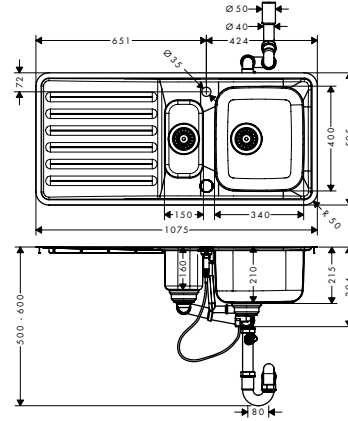

S41
S4113-F540 gömme eviye 340/150/400 damlalık ile
43339, -800

Alt dolap
60 cm

Montaj

özellikleri

- şunları içerir: tezgah üstü eviye, otomatik gider seti sifon ile
- genel ölçüler: 1055 x 485 mm
- malzeme: paslanmaz çelik
- çanak sayısı: 1 ana hazne ve 1 ilave hazne
- tahliyeli
- batarya deliği ve gider kontrol deliği hazır
- oryantasyon: tersine çevrilebilir
- kabin ölçüsü: 60 cm
- montaj türü: tezgah üstü veya yüzeye sıfır montaj
- taşma pozisyonu: lavabonun yan tarafında, damlalığın altında
- musluk deliği takviyesi, eviye bataryasının sıkı ve sağlam bir şekilde oturması için
- köşe yarıçapı: 70 mm
- eviye derinliği: 210 mm
- buçuk eviye derinliği: 160 mm