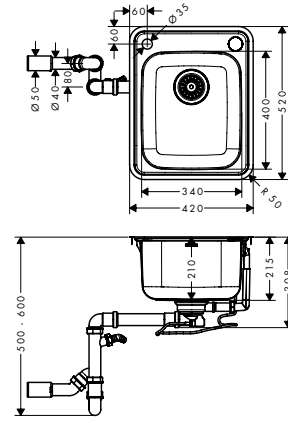

özellikleri

- şunları içerir: tezgah üstü eviye, otomatik gider seti sifon ile
- genel ölçüler: 410 x 510 mm
- malzeme: paslanmaz çelik
- çanak sayısı: 1 ana hazne
- batarya deliği ve gider kontrol deliği hazır
- kabin ölçüsü: 45 cm
- montaj türü: tezgah üstü veya yüzeye sıfır montaj
- taşma pozisyonu: çanak lavabonun yan tarafında
- musluk deliği takviyesi, eviye bataryasının sıkı ve sağlam bir şekilde oturması için
- köşe yarıçapı: 70 mm
- eviye derinliği: 210 mm