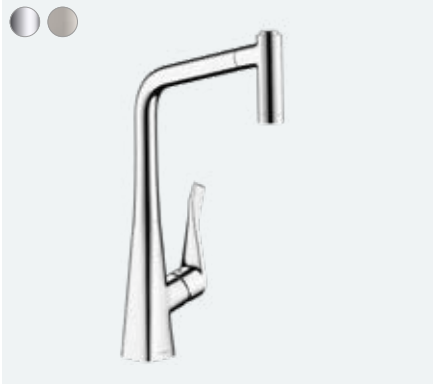

Metris M71

Tek kollu eviye bataryası 320, çekilebilir el duşu, 2jet, sBox

73801, -000, -800

Tek kollu eviye bataryası 320, Eco, çekilebilir el duşu, 2jet, sBox

73824, -000

Özellikleri

- şunları içerir: tek kollu mutfak bataryası, hortum kutusu
- ComfortZone 320
- dönüş alanı 110° / 150°
- laminar sprej, duş spreji
- akış biçimi kilitlenebilir duş spreji, bataryanın kapatılmasıyla sprej ayarı otomatik olarak geri döner
- MagFit manyetik el duşu yuvası
- maksimum akış miktarı 3 bar basınçta: 10 l/dk
- seramik kartuş
- bağlantı türü: G 3/8 bağlantı hortumları
- ayarlanabilir ısı limitleyici ve hacim kontrolü
- entegre çek valf
- sürekli akım su ısıtıcıları için uygun
- Eviye tezgahının altında, dolabın içinde hortumu sessiz, rahat ve korumalı bir şekilde çalıştırmak için sBox
- uzatma uzunluğu 76 cm'ye kadar
- ses sınıfı: I
- akış miktarı sınıfı: O

Metris M71

Tek kollu eviye bataryası 320, çekilebilir el duşu, 2jet # 14820, -000, -800

Tek kollu eviye bataryası 320, Eco, çekilebilir el duşu, 2jet # 14780, -000

Özellikleri

- ComfortZone 320
- dönüş alanı 110° / 150°
- laminar sprej, duş spreji
- akış biçimi kilitlenebilir duş spreji, bataryanın kapatılmasıyla sprej ayarı otomatik olarak geri döner
- MagFit manyetik el duşu yuvası
- Quick-Connect duş hortumu
- maksimum akış miktarı 3 bar basınçta: 10 l/dk
- seramik kartuş
- bağlantı türü: G 3/8 bağlantı hortumları
- ayarlanabilir ısı limitleyici ve hacim kontrolü
- entegre çek valf
- sürekli akım su ısıtıcıları için uygun
- ses sınıfı: I
- akış miktarı sınıfı: O