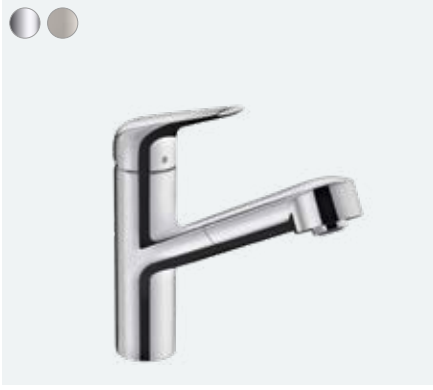

Focus M42

Tek kollu eviye bataryası 150, çekilebilir gaga, 1jet, sBox

71829, -000, -800

Özellikleri

- şunları içerir: tek kollu mutfak bataryası, hortum kutusu
- ComfortZone 150
- dönüş alanı 120°
- normal spray
- MagFit manyetik el duşu yuvası
- maksimum akış miktarı 3 bar basınçta: 8 l/dk
- seramik kartuş
- bağlantı türü: G 3/8 bağlantı hortumları
- ayarlanabilir ısı limitleyici ve hacim kontrolü
- entegre çek valf
- sürekli akım su ısıtıcıları için uygun
- Eviye tezgahının altında, dolabin içinde hortumu sessiz, rahat ve korumalı bir şekilde çalıştırmak için sBox
- uzatma uzunluğu 76 cm'ye kadar
- ses sınıfı: I
- akış miktarı sınıfı: A