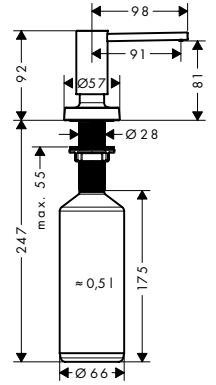

A41 Sıvı Sabunluk
40438, -000, -340, -670, -800

özellikleri

- Mutfak için seçilen mutfak bataryalarıyla uyumlu tasarım
- projeksiyon 91 mm
- malzeme: dayanıklı metal yapı
- korozyona uğramayan çıkış borusu
- dolum kapasitesi 500 ml
- Kapasite 2 ml
- üstten doldurması kolay
- 55 mm kadar tezgaha montaj için
- alet gerektirmeden kolay ve tasarruflu kurulum
- 28-35 mm çapa sahip montaj deliği gerekli