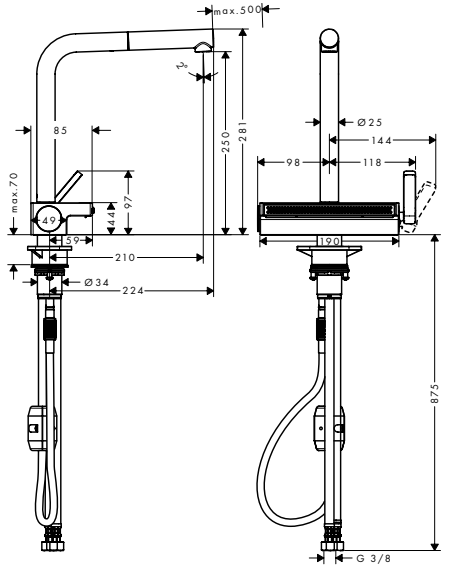

Özellikleri

- şunları içerir: tek kollu mutfak bataryası, çok fonksiyonlu süzgeç
- ComfortZone 250
- L şeklinde gaga
- dönüş alanı 3 basamakta 60°, 110° veya 150°'ye ayarlanabilir
- laminar spray, SatinFlow
- tek düğmeyle SatinFlow ve gaga akışı arasında geçiş
- MagFit manyetik el duşu yuvası
- maksimum akış miktarı 3 bar basınçta: 7 l/dk
- seramik kartuş
- bağlantı türü: G 3/8 bağlantı hortumları
- entegre çek valf
- ses sınıfı: I
- akış miktarı sınıfı: O
- batarya deliği için Ø 35 mm deliğe ihtiyaç vardır, öneri: musluk deliği delme işleminin ortası lavabonun arka tarafından maks. 45 mm olmalıdır