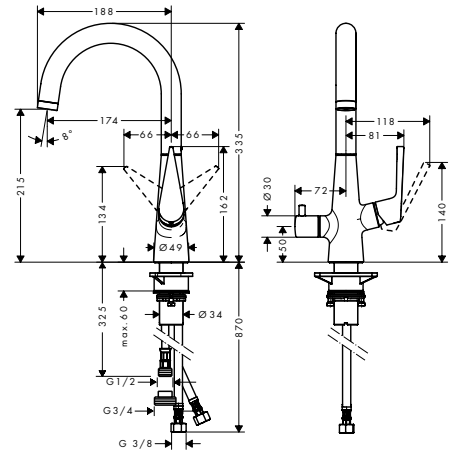

Özellikleri

- ComfortZone 220
- dönüş alanı 3 basamakta 110°, 150° veya 360°'ye ayarlanabilir
- normal sprey
- entegre açma kapama valfi
- maksimum akış miktarı 3 bar basınçta: 10 l/dk
- seramik kartuş
- bağlantı türü: G 3/8 bağlantı hortumları
- ayarlanabilir ısı limitleyici ve hacim kontrolü
- sürekli akım su ısıtıcıları için uygun