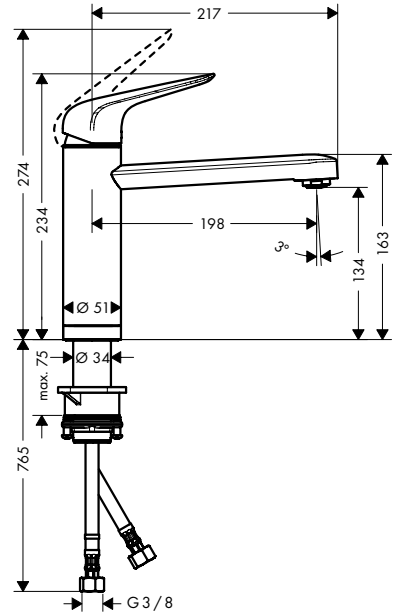

Focus M42

Tek kollu eviye bataryası 120, düşük basınçlı ısıtıcılar için, 1jet
71804, -000

Özellikleri

- Bacalı sıcak su ısıtıcıları için
- ComfortZone 120
- dönüş alanı 360°
- normal sprey
- maksimum akış miktarı 3 bar basınçta: 5 l/dk
- seramik kartuş
- bağlantı türü: G 3/8 bağlantı hortumları
- ayarlanabilir ısı limitleyici ve hacim kontrolü
- sürekli akım su ısıtıcıları için uygun değil
- ses sınıfı: I
- akış miktarı sınıfı: O