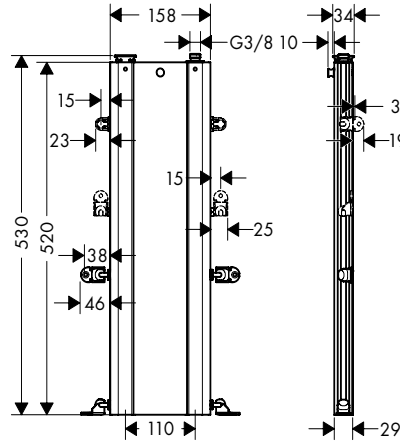

- Her ihtiyaca uygun, optimum yükseklik
- Su çıkışının fazla dönmesini engelleyen dönüş sınırlama mekanizması
- Maksimum hareket özgürlüğü

sBox mutfak

Spiral hortumlu mutfak bataryaları ve eviye kombinasyonlarıyla kullanılabilen sBox, hortumun pürüzsüzce uzatılabilmesini ve tekrar toplanabilmesini sağlamaktadır. 52 cm yüksekliğe sahip olan sBox, yüksekliği 74 cm ve daha fazla olan tüm standart tezgâh dolaplarına uyar. Ürünler, alternatif olarak sBox olmadan da tedarik edilebilir.