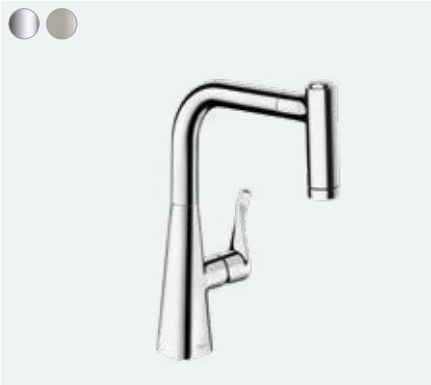

Özellikleri

- şunları içerir: tek kollu mutfak bataryası, hortum kutusu
- ComfortZone 220
- dönüş alanı 110° / 150°
- laminar spray, duş spreyi
- akış biçimi kilitlenebilir duş spreyi, bataryanın kapatılmasıyla spray ayarı otomatik olarak geri döner
- MagFit manyetik el duşu yuvası
- maksimum akış miktarı 3 bar basınçta: 9 l/dk
- seramik kartuş
- bağlantı türü: G 3/8 bağlantı hortumları
- ayarlanabilir ısı limitleyici ve hacim kontrolü
- entegre çek valf
- sürekli akım su ısıtıcıları için uygun
- Eviye tezgahının altında, dolabın içinde hortumu sessiz, rahat ve korumalı bir şekilde çalıştırmak için sBox
- uzatma uzunluğu 76 cm'ye kadar
- ses sınıfı: I
- akış miktarı sınıfı: O