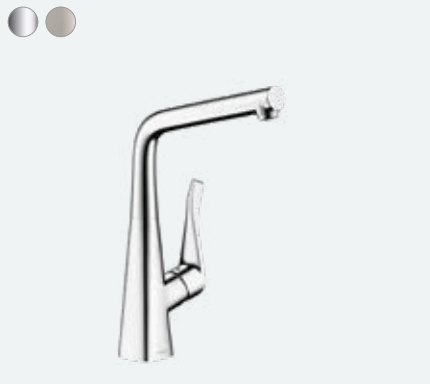

**Metris M71**

Tek kollu eviye bataryası 320, çekilebilir gaga, ljet, sBox

14821, -000, -800

Tek kollu eviye bataryası 320, Eco, çekilebilir gaga, ljet, sBox

14781, -000

**Özellikleri**

- ComfortZone 320
- dönüş alanı 110° / 150°
- laminar sprey
- MagFit manyetik el duşu yuvası
- Quick-Connect duş hortumu
- maksimum akış miktarı 3 bar basınçta: 10 l/dk
- seramik kartuş
- bağlantı türü: G ¾ bağlantı hortumları
- ayarlanabilir ısı limitleyici ve hacim kontrolü
- entegre çek valf
- sürekli akım su ısıtıcıları için uygun
- ses sınıfı: I
- akış miktarı sınıfı: C
- su akışının yavaşça başlamasıyla önemli ölçüde azaltılan sıçrama