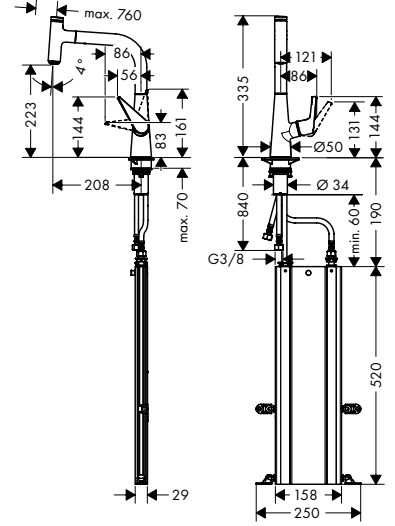

Talis Select M51

Tek kollu eviye bataryası 220, çekilebilir gaga, 1jet, sBox

72822, -000, -800

Özellikleri

- ComfortZone 220
- dönüş alanı 110° / 150°
- normal sprej
- Select düğmesi su akışı için konforlu Start/stop
- MagFit manyetik el duşu yuvası
- maksimum akış miktarı 3 bar basınçta: 8 l/dk
- seramik kartuş
- bağlantı türü: G 3/8 bağlantı hortumları
- ayarlanabilir ısı limitleyici ve hacim kontrolü
- entegre çek valf
- sürekli akım su ısıtıcıları için uygun
- ses sınıfı: I
- akış miktarı sınıfı: A