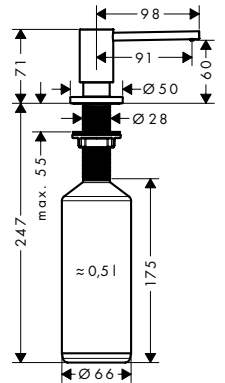

özellikleri

- Mutfak için seçilen mutfak bataryalarıyla uyumlu tasarım
- projeksiyon 91 mm
- malzeme: dayanıklı metal yapı
- korozyona uğramayan çıkış borusu
- dolum kapasitesi 500 ml
- Kapasite 2 ml
- üstten doldurması kolay
- 55 mm kadar tezgaha montaj için
- alet gerektirmeden kolay ve tasarruflu kurulum
- 28-35 mm çapa sahip montaj deliği gerekli

özellikleri

- Mutfak için seçilen mutfak bataryalarıyla uyumlu tasarım
- projeksiyon 91 mm
- malzeme: dayanıklı metal yapı
- korozyona uğramayan çıkış borusu
- dolum kapasitesi 500 ml
- Kapasite 2 ml
- üstten doldurması kolay
- 55 mm kadar tezgaha montaj için
- alet gerektirmeden kolay ve tasarruflu kurulum
- 28-35 mm çapa sahip montaj deliği gerekli

özellikleri

- Mutfak için seçilen mutfak bataryalarıyla uyumlu tasarım
- projeksiyon 91 mm
- malzeme: dayanıklı metal yapı
- korozyona uğramayan çıkış borusu
- dolum kapasitesi 500 ml
- Kapasite 2 ml
- üstten doldurması kolay
- 55 mm kadar tezgaha montaj için
- alet gerektirmeden kolay ve tasarruflu kurulum
- 28-35 mm çapa sahip montaj deliği gerekli