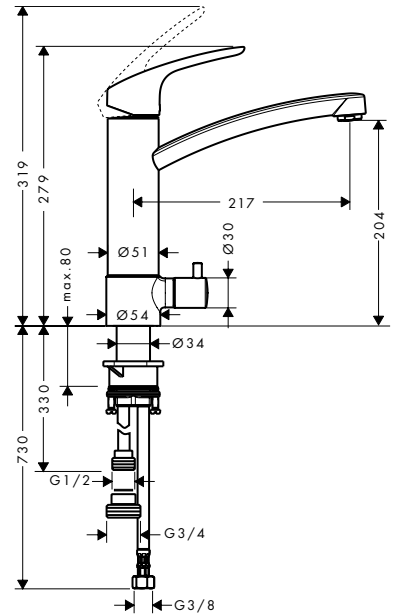

**Focus M41**

Tek kollu eviye bataryası 200, açma-kapama valfi, 1jet
31803, -000

**Özellikleri**

- ComfortZone 200
- dönüş alanı 120°
- normal sprey
- entegre açma kapama valfi
- maksimum akış miktarı 3 bar basınçta: 12 l/dk
- seramik kartuş
- bağlantı türü: G 3/8 bağlantı hortumları
- ayarlanabilir ısı limitleyici ve hacim kontrolü
- sürekli akım su ısıtıcıları için uygun
- ses sınıfı: II
- akış miktarı sınıfı: A