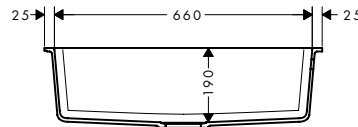

Özellikleri

- genel ölçüler: 658 x 398 mm
- malzeme: SilicaTec
- çanak sayısı: 1 ana hazne
- kabin ölçüsü: 80 cm
- montaj türü: alttan montaj
- taşma pozisyonu: çanağın sağ tarafında
- eviye derinliği: 190 mm
- atık seti dahil değildir - lütfen gerekli parçalardan bir gider seti sipariş edin

Gerekli aksesuarlar

- # 43927XXX D16-10 Manuel gider ve taşma seti tek hazneli granit eviye için
- # 43937XXX D16-11 Otomatik gider ve taşma seti tek hazneli granit eviye için