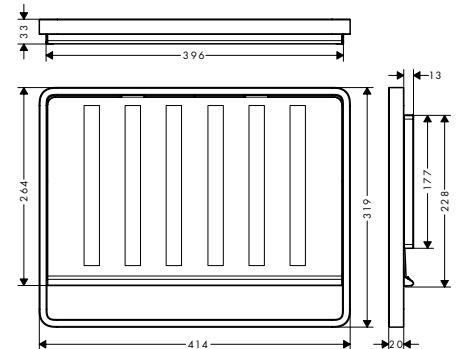

özellikleri

- Eviyenin içinde ve dışında çalışmak için mükemmel
- S51 SilicaTec eviyeler,
  S71 Paslanmaz çelik eviyelere uygun
- malzeme: ceviz

özellikleri

- Eviyenin içinde ve dışında çalışmak için mükemmel
- S51 SilicaTec eviyeler,
  S71 Paslanmaz çelik eviyelere uygun
- malzeme: meşe

özellikleri

- meyve ve sebzeleri temizlemek veya makarna süzmek için ideal
- S51 SilicaTec eviyeler,
  S71 Paslanmaz çelik eviyeler, 400 mm ve 406 mm derinliğe sahip mutfak eviyelere uygun
- malzeme: plastik

özellikleri

- donmuş yiyecekleri çözmek için mükemmel
- bardakların ve büyük bulaşıkların güvenle saklanması için
- yüksek işlevsellik, su kolayca lavaboya akabilir
- S51 SilicaTec eviyeler,
  S71 Paslanmaz çelik kolayca
- malzeme: plastik/paslanmaz çelik