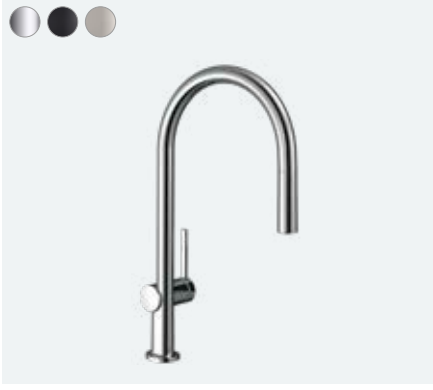

Talis M54

Tek kollu eviye bataryası 210, çekilebilir gaga, 1jet, sBox

72803, -000, -670, -800

Özellikleri

- şunları içerir: tek kollu mufak bataryası, hortum kutusu
- ComfortZone 210
- dönüş alanı 4 kademedede ayarlanabilir 60°, 110°, 150° veya 360°
- normal spray
- maksimum akış miktarı 3 bar basınçta: 7 l/dk
- seramik kartuş
- bağlantı türü: G ¾ bağlantı hortumları
- ayarlanabilir ısı limitleyici ve hacim kontrolü
- entegre çek valf
- sürekli akım su ısıtıcıları için uygun
- Eviye tezgahının altında, dolabın içinde hortumu sessiz, rahat ve korumalı bir şekilde çalıştırmak için sBox
- uzatma uzunluğu 76 cm'ye kadar
- ses sınıfı: I
- akış miktarı sınıfı: A