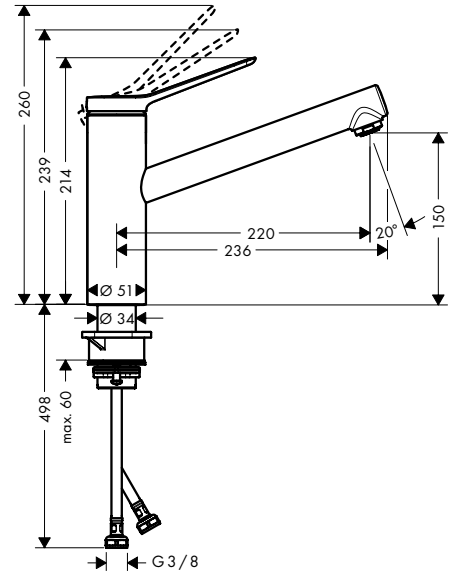

Zesis M33

Tek kollu eviye bataryası 150, 1jet
74802, -000, -670, -800

Tek kollu eviye bataryası 150, Eco, 1jet
74811, -000

Özellikleri

- ComfortZone 150
- dönüş alanı 3 basamakta 60°, 110° veya 360°'ye ayarlanabilir
- normal sprej
- maksimum akış miktarı 3 bar basınçta: 11,6 l/dk
- seramik kartuş
- bağlantı türü: G 3/8 bağlantı hortumları
- ayarlanabilir ısı limitleyici ve hacim kontrolü
- sürekli akım su ısıtıcıları için uygun

Zesis M33

Tek kollu eviye bataryası 150, CoolStart, EcoSmart,
1jet
74813, -000

Özellikleri

- ComfortZone 150
- dönüş alanı 2 basamakta 60° veya 110°'ye ayarlanabilir
- normal sprej
- maksimum akış miktarı 3 bar basınçta: 7,6 l/dk
- seramik kartuş
- bağlantı türü: G 3/8 bağlantı hortumları
- ayarlanabilir ısı limitleyici ve hacim kontrolü
- sürekli akım su ısıtıcıları için uygun