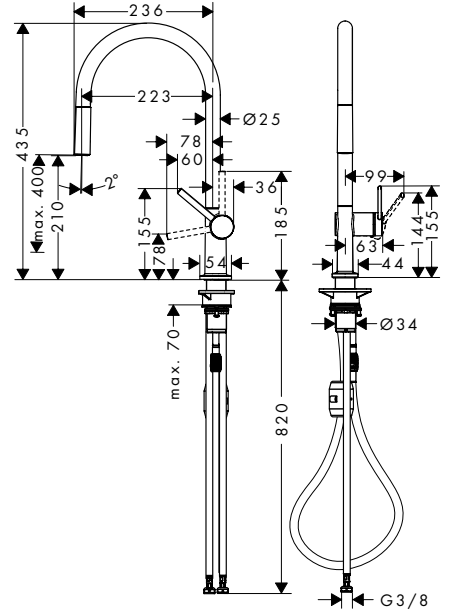

Talis M54

Tek kollu eviye bataryası 210, çekilebilir gaga, 1jet, sBox

72803, -000, -670, -800

Özellikleri

- şunları içerir: tek kollu mufak bataryası, hortum kutusu
- ComfortZone 210
- dönüş alanı 4 kademedede ayarlanabilir 60°, 110°, 150° veya 360°
- normal spray
- maksimum akış miktarı 3 bar basınçta: 7 l/dk
- seramik kartuş
- bağlantı türü: G ¾ bağlantı hortumları
- ayarlanabilir ısı limitleyici ve hacim kontrolü
- entegre çek valf
- sürekli akım su ısıtıcıları için uygun
- Eviye tezgahının altında, dolabın içinde hortumu sessiz, rahat ve korumalı bir şekilde çalıştırmak için sBox
- uzatma uzunluğu 76 cm'ye kadar
- ses sınıfı: I
- akış miktarı sınıfı: A

Talis M54

Tek kollu eviye bataryası 210, çekilebilir gaga, 1jet

72802, -000, -670, -800

Özellikleri

- ComfortZone 210
- dönüş alanı 4 kademedede ayarlanabilir 60°, 110°, 150° veya 360°
- normal spray
- Quick-Connect duş hortumu
- maksimum akış miktarı 3 bar basınçta: 7 l/dk
- seramik kartuş
- bağlantı türü: G ¾ bağlantı hortumları
- ayarlanabilir ısı limitleyici ve hacim kontrolü
- entegre çek valf
- sürekli akım su ısıtıcıları için uygun
- ses sınıfı: I
- akış miktarı sınıfı: A