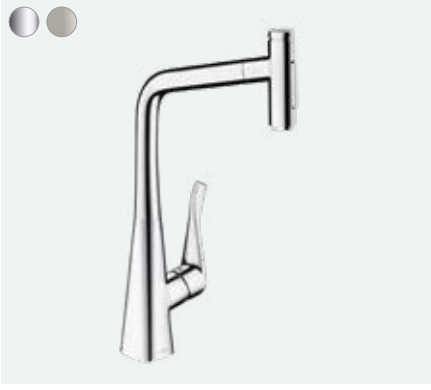

Metris Select M71

Tek kollu eviye bataryası 320, çekilebilir el duşu, 2jet, sBox

73816, -000, -800

Özellikleri

- şunları içerir: tek kollu mutfak bataryası, hortum kutusu
- ComfortZone 320
- dönüş alanı 110° / 150°
- laminar sprej, duş sprej
- kilitlenebilir duş sprej, sprej yönlendiriciye basarak sprej geri döner ve sprej kolu kapatıldığında otomatik olarak geri döner
- Select düğmesi su akışı için konforlu Start/stop
- MagFit manyetik el duşu yuvası
- maksimum akış miktarı 3 bar basınçta: 8 l/dk
- seramik kartuş
- bağlantı türü: G 3/8 bağlantı hortumları
- ayarlanabilir ısı limitleyici ve hacim kontrolü
- entegre çek valf
- sürekli akım su ısıtıcıları için uygun
- Eviye tezgahının altında, dolabın içinde hortumu sessiz, rahat ve korumalı bir şekilde çalıştırmak için sBox
- uzatma uzunluğu 76 cm'ye kadar
- ses sınıfı: I
- akış miktarı sınıfı: O
- batarya deliği için Ø 35 mm deliğe ihtiyaç vardır

Metris Select M71

Tek kollu eviye bataryası, çekilebilir el duşu ile

73820, -000, -800

Özellikleri

- ComfortZone 320
- dönüş alanı 110° / 150°
- laminar sprej, duş sprej
- kilitlenebilir duş sprej, sprej yönlendiriciye basarak sprej geri döner ve sprej kolu kapatıldığında otomatik olarak geri döner
- Select düğmesi su akışı için konforlu Start/stop
- MagFit manyetik el duşu yuvası
- maksimum akış miktarı 3 bar basınçta: 7,7 l/dk
- seramik kartuş
- bağlantı türü: G 3/8 bağlantı hortumları
- ayarlanabilir ısı limitleyici ve hacim kontrolü
- entegre çek valf
- sürekli akım su ısıtıcıları için uygun
- ses sınıfı: I
- akış miktarı sınıfı: O