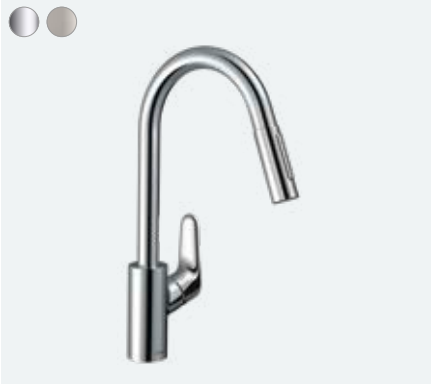

Focus M41

Tek kollu eviye bataryası 240, çekilebilir el duşu, 2jet, sBox

73880, -000, -800

Tek kollu eviye bataryası 240, Eco, çekilebilir el duşu, 2jet, sBox

73895, -000

Özellikleri

- şunları içerir: tek kollu mutfak bataryası, hortum kutusu
- ComfortZone 240
- dönüş alanı 110° / 150°
- laminar sprej, duş spreji
- akış biçimi kilitlenebilir duş spreji, tuşa basılarak sprej ayarı geri döner
- MagFit manyetik el duşu yuvası
- maksimum akış miktarı 3 bar basınçta: 10 l/dk
- seramik kartuş
- bağlantı türü: G 3/8 bağlantı hortumları
- ayarlanabilir ısı limitleyici ve hacim kontrolü
- entegre çek valf
- sürekli akım su ısıtıcıları için uygun
- Eviye tezgahının altında, dolabın içinde hortumu sessiz, rahat ve korumalı bir şekilde çalıştırmak için sBox
- uzatma uzunluğu 76 cm'ye kadar
- ses sınıfı: I
- akış miktarı sınıfı: O