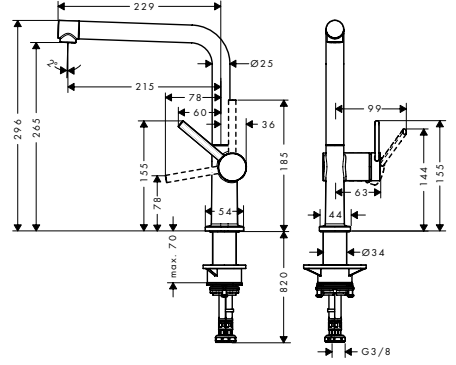

Talis M54

Tek kollu eviye bataryası 270, açma-kapama valfi, 1jet
72827, -000, -670, -800

Özellikleri

- ComfortZone 270
- dönüş alanı 4 kademede ayarlanabilir 60°, 110°, 150° veya 360°
- laminar sprej
- entegre açma kapama valfi
- maksimum akış miktarı 3 bar basınçta: 8 l/dk
- seramik kartuş
- bağlantı türü: G 3/8 bağlantı hortumları
- ayarlanabilir ısı limitleyici ve hacim kontrolü
- sürekli akım su ısıtıcıları için uygun
- ses sınıfı: I
- akış miktarı sınıfı: O
- batarya deliği için Ø 35 mm deliğe ihtiyaç vardır