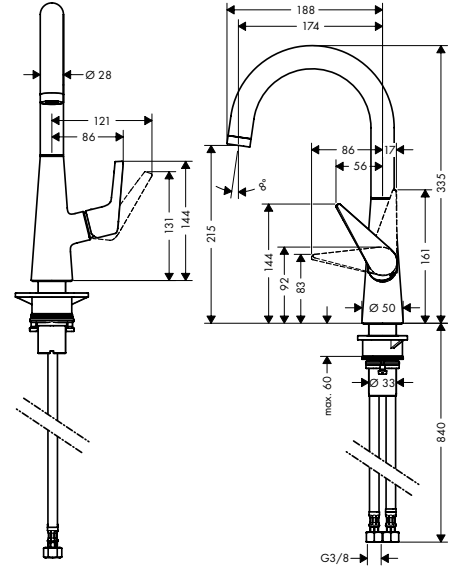

Özellikleri

- ComfortZone 220
- dönüş alanı 3 basamakta 110°, 150° veya 360°'ye ayarlanabilir
- normal sprey
- maksimum akış miktarı 3 bar basınçta: 10 l/dk
- seramik kartuş
- bağlantı türü: G 3/8 bağlantı hortumları
- ayarlanabilir ısı limitleyici ve hacim kontrolü
- sürekli akım su ısıtıcıları için uygun
- ses sınıfı: I
- akış miktarı sınıfı: A