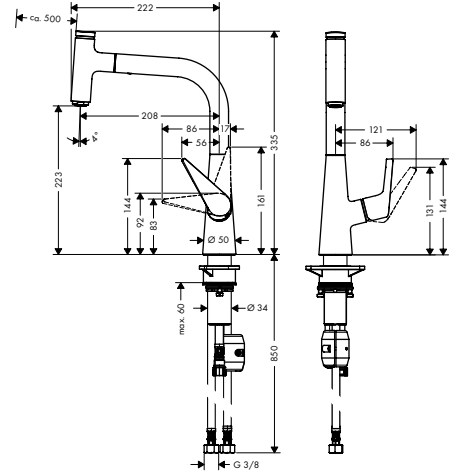

Talis Select M51

Tek kollu eviye bataryası 220, çekilebilir gaga, 1jet, sBox

73852, -000, -800

Özellikleri

- şunları içerir: tek kollu mutfak bataryası, hortum kutusu
- ComfortZone 220
- dönüş alanı 110° / 150°
- normal sprej
- Select düğmesi su akışı için konforlu Start/stop
- MagFit manyetik el duşu yuvası
- maksimum akış miktarı 3 bar basınçta: 20 l/dk
- seramik kartuş
- bağlantı türü: G 3/8 bağlantı hortumları
- ayarlanabilir ısı limitleyici ve hacim kontrolü
- entegre çek valf
- sürekli akım su ısıtıcıları için uygun
- Eviye tezgahının altında, dolabın içinde hortumu sessiz, rahat ve korumalı bir şekilde çalıştırmak için sBox
- uzatma uzunluğu 76 cm'ye kadar
- ses sınıfı: I
- akış miktarı sınıfı: A

Talis Select M51

Tek kollu eviye bataryası 220, çekilebilir gaga, 1jet, sBox

72822, -000, -800

Özellikleri

- ComfortZone 220
- dönüş alanı 110° / 150°
- normal sprej
- Select düğmesi su akışı için konforlu Start/stop
- MagFit manyetik el duşu yuvası
- maksimum akış miktarı 3 bar basınçta: 8 l/dk
- seramik kartuş
- bağlantı türü: G 3/8 bağlantı hortumları
- ayarlanabilir ısı limitleyici ve hacim kontrolü
- entegre çek valf
- sürekli akım su ısıtıcıları için uygun
- ses sınıfı: I
- akış miktarı sınıfı: A