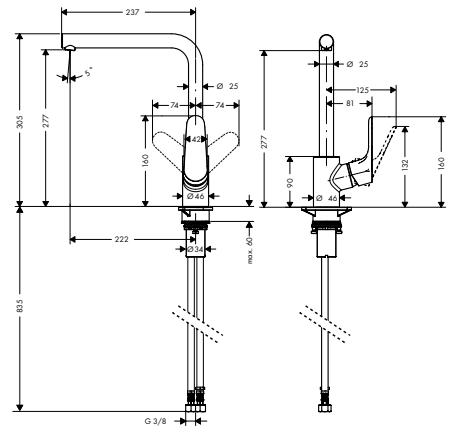

Özellikleri

- sağ veya solda konumlandırılabilir
- ComfortZone 280
- dönüş alanı 3 basamakta 110°, 150° veya 360°'ye ayarlanabilir
- normal spray
- maksimum akış miktarı 3 bar basınçta: 12 l/dk
- seramik kartuş
- bağlantı türü: G 3/8 bağlantı hortumları
- ayarlanabilir ısı limitleyici ve hacim kontrolü
- sürekli akım su ısıtıcıları için uygun
- ses sınıfı: I
- akış miktarı sınıfı: O