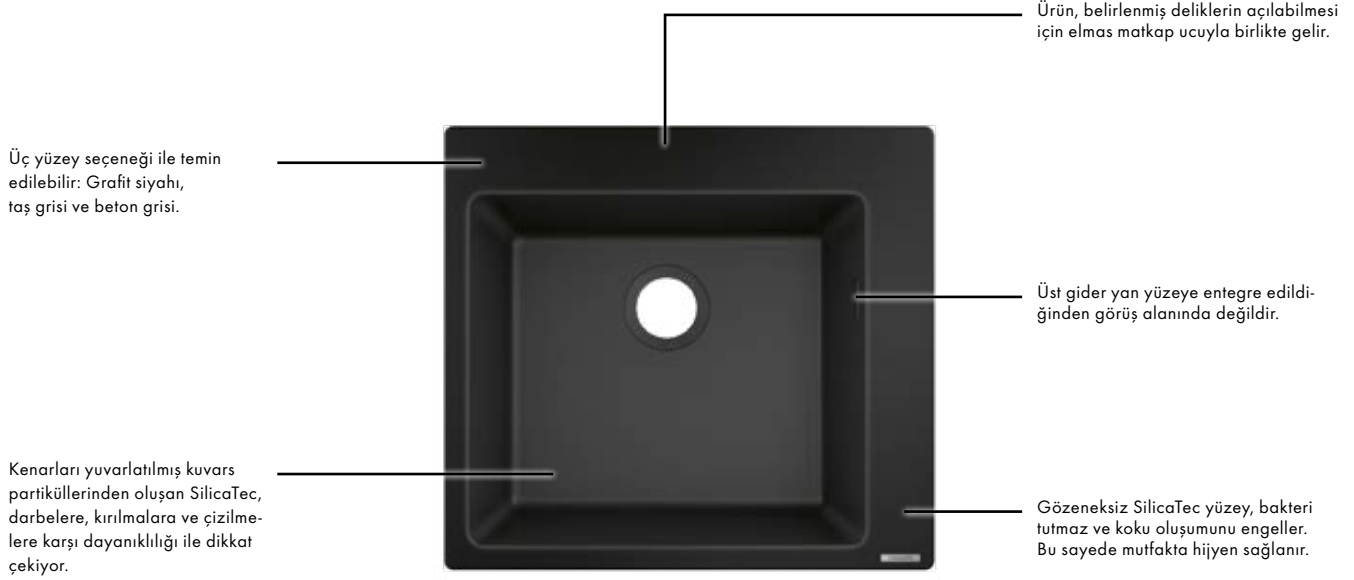

Tüm seçeneklerde doğal tasarım

S51

Doğal: Grafit siyahı, taş grisi veya beton grisi renkte temin edilebilen ürünlerde kullanılan malzeme, dokunması hoş yüzeyi ve doğal yapısı ile göz alıcı. Eviyelerin pürüzsüz yüzeyi, zorlu kir ve lekelerin oluşma olanağını ortadan kaldırıyor.