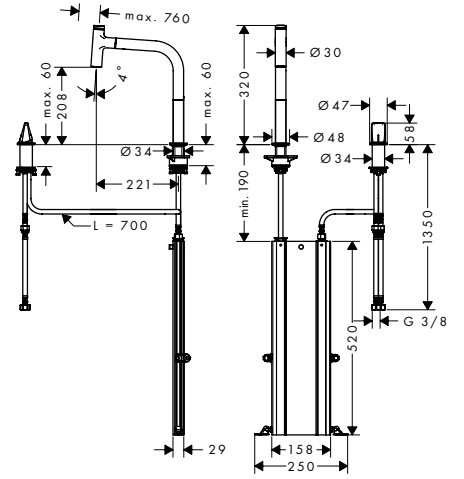

Özellikleri

- şunları içerir: 2 delikli tek kollu eviye bataryası, kontrol ünitesi, hortum kutusu
- ComfortZone 200
- dönüş alanı 110° / 150°
- kontrol ünitesini esnek konumlama, Ø 35 çaplı 2 batarya deliği gerekmektedir.
- normal sprey
- Select düğmesi su akışı için konforlu Start/stop
- MagFit manyetik el duşu yuvası
- maksimum akış miktarı 3 bar basınçta: 8 l/dk
- seramik kartuş
- bağlantı türü: G 3/8 bağlantı hortumları
- entegre çek valf
- sürekli akım su ısıtıcıları için uygun
- Eviye tezgahının altında, dolabın içinde hortumu sessiz, rahat ve korumalı bir şekilde çalıştırmak için sBox
- ses sınıfı: I
- akış miktarı sınıfı: O