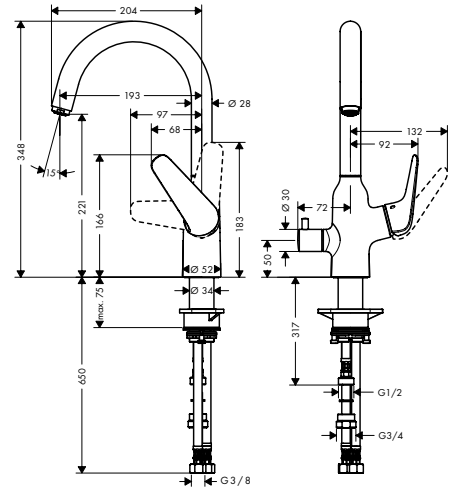

Focus M42

Tek kollu eviye bataryası 220, 1jet
71802, -000, -800

Özellikleri

- ComfortZone 220
- dönüş alanı 360°
- normal spray
- maksimum akış miktarı 3 bar basınçta: 10 l/dk
- seramik kartuş
- bağlantı türü: G 3/8 bağlantı hortumları
- ayarlanabilir ısı limitleyici ve hacim kontrolü
- sürekli akım su ısıtıcıları için uygun
- ses sınıfı: II
- akış miktarı sınıfı: A

Focus M42

Tek kollu eviye bataryası 220, açma-kapama valfi, 1jet
71803, -000

Özellikleri

- ComfortZone 220
- dönüş alanı 2 basamakta 110° veya 360°'ye ayarlanabilir
- normal spray
- entegre açma kapama valfi
- maksimum akış miktarı 3 bar basınçta: 10 l/dk
- seramik kartuş
- bağlantı türü: G 3/8 bağlantı hortumları
- ayarlanabilir ısı limitleyici ve hacim kontrolü
- sürekli akım su ısıtıcıları için uygun
- ses sınıfı: I
- akış miktarı sınıfı: A