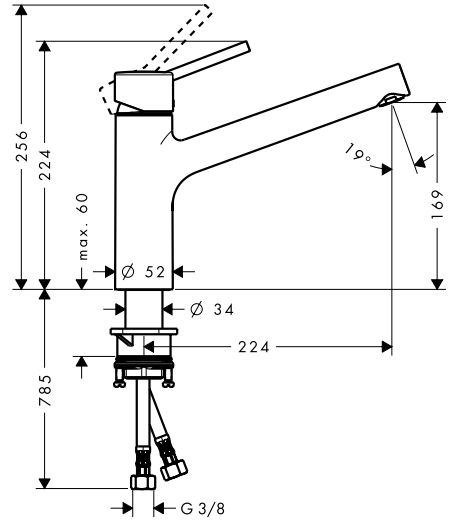

Talis M52

Tek kollu eviye bataryası 170, düşük basınçlı ısıtıcılar için, çekilebilir el duşu, 2jet
32842, -000

Özellikleri

- Bacalı sıcak su ısıtıcıları için
- ComfortZone 170
- dönüş alanı 150°
- normal sprej, duş spreji
- akış biçimi kilitlenemeyen duş spreji
- maksimum akış miktarı 3 bar basınçta: 5 l/dk
- seramik kartuş
- bağlantı türü: G 3/8 bağlantı hortumları
- ayarlanabilir ısı limitleyici ve hacim kontrolü
- entegre çek valf
- sürekli akım su ısıtıcıları için uygun değil
- ses sınıfı: I

Talis M52

Tek kollu eviye bataryası 170, 1jet
32851, -000

Tek kollu eviye bataryası 170, Eco, 1jet
32857, -000

Özellikleri

- ComfortZone 170
- dönüş alanı 150°
- normal sprej
- maksimum akış miktarı 3 bar basınçta: 16 l/dk
- seramik kartuş
- bağlantı türü: G 3/8 bağlantı hortumları
- ayarlanabilir ısı limitleyici ve hacim kontrolü
- sürekli akım su ısıtıcıları için uygun
- ses sınıfı: I
- akış miktarı sınırı: B