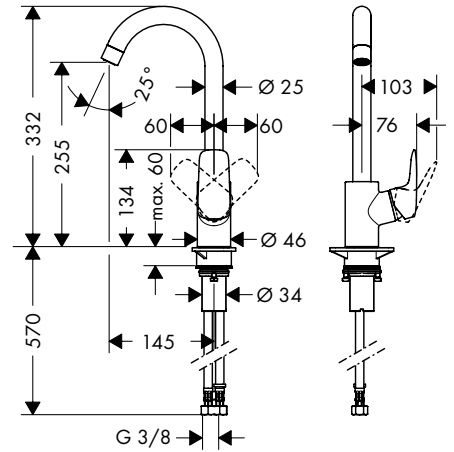

Özellikleri

- sağ veya solda konumlandırılabilir
- ComfortZone 260
- dönüş alanı 3 basamakta 110°, 150° veya 360°'ye ayarlanabilir
- normal spray
- maksimum akış miktarı 3 bar basınçta: 12 l/dk
- seramik kartuş
- bağlantı türü: G 3/8 bağlantı hortumları
- ayarlanabilir ısı limitleyici ve hacim kontrolü
- sürekli akım su ısıtıcıları için uygun
- ses sınıfı: I
- akış miktarı sınıfı: A