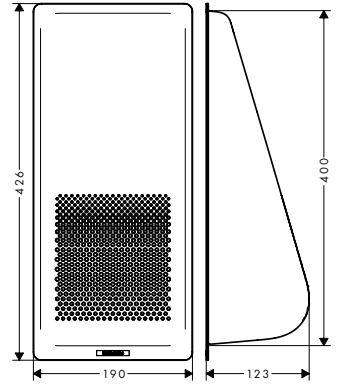

Mobil damlalık
40962, -800

özellikleri

- donmuş yiyecekleri çözmek için mükemmel
- bardakların ve büyük bulaşıkların güvenle saklanması için
- yüksek işlevsellik, su kolayca lavaboya akabilir
- S51 SilicaTec eviyeler,
  S71 Paslanmaz çelik kolayca
- malzeme: plastik/paslanmaz çelik