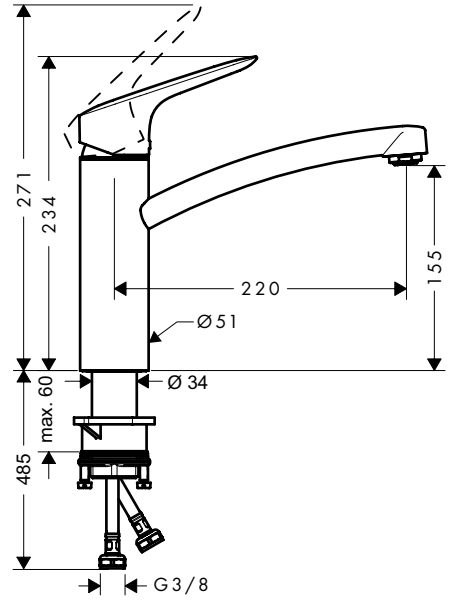

Logis M31

Tek kollu eviye bataryası 160, pencere önu montaj,

1jet

71833, -000

Özellikleri

- ComfortZone 160
- dönüş alanı 150°
- pencere önu montaj
- Pencere önu montajda batarya yatabilir, ana yükseklik 51 mm
- normal sprej
- maksimum akış miktarı 3 bar basınçta: 12 l/dk
- seramik kartuş
- bağlantı türü: G 3/8 bağlantı hortumları
- ayarlanabilir ısı limitleyici ve hacim kontrolü
- sürekli akım su ısıtıcıları için uygun
- ses sınıfı: I
- akış miktarı sınıfı: A