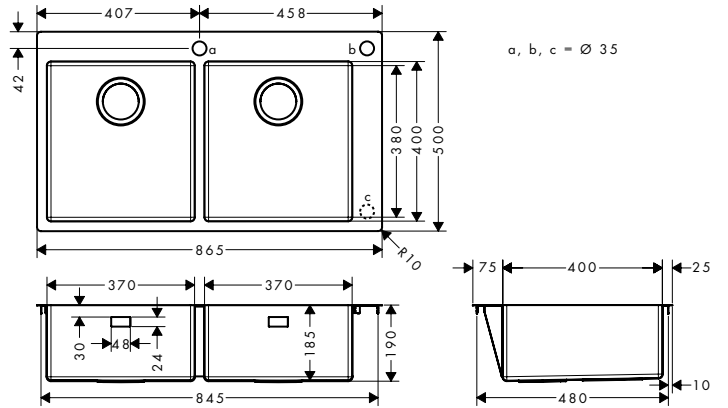

Gerekli aksesuarlar

43922XXX D15-10 Manuel gider
ve taşma seti çift hazneli için

S71
S712-F765 Ankastr eviye 370/370
43311, -800

Alt dolap
90 cm

Montaj

özellikleri

- genel ölçüler: 845 x 480 mm
- malzeme: paslanmaz çelik
- çanak sayısı: 2 ana hazne
- batarya deliği ve gider kontrol deliği hazır
- kabin ölçüsü: 90 cm
- montaj türü: tezgah üstü veya yüzeye sıfır montaj
- musluk deliği takviyesi, eviye bataryasının sıkı ve sağlam bir şekilde oturması için
- köşe yarıçapı: 10 mm
- eviye derinliği: 190 mm
- atık seti dahil değildir - lütfen gerekli parçalardan bir gider seti sipariş edin