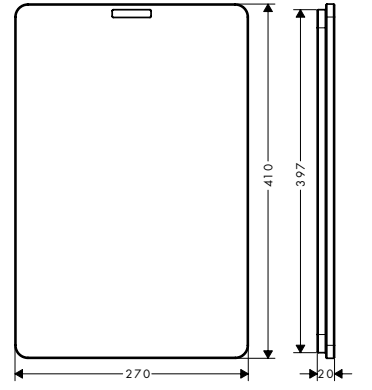

Çok fonksiyonlu süzgeç
40963000

özellikleri

- meyve ve sebzeleri temizlemek veya makarna süzmek için ideal
- S51 SilicaTec eviyeler,
  S71 Paslanmaz çelik eviyeler, 400 mm ve 406 mm derinliğe sahip mutfak eviyelere uygun
- malzeme: plastik