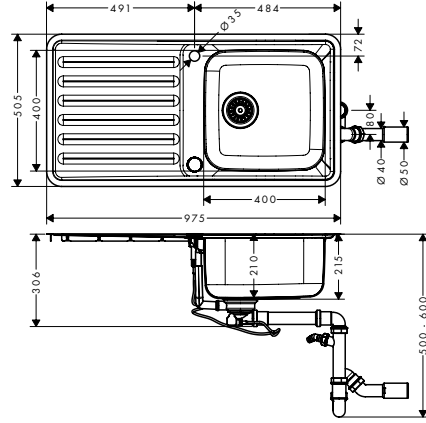

S41
S4113-F400 gömme eviye 400/400 damlalık ile
43338, -800

Alt dolap
50 cm

Montaj

özellikleri

- şunları içerir: tezgah üstü eviye, otomatik gider seti sifon ile
- genel ölçüler: 955 x 485 mm
- malzeme: paslanmaz çelik
- çanak sayısı: 1 ana hazne
- tahliyeli
- batarya deliği ve gider kontrol deliği hazır
- oryantasyon: tersine çevrilebilir
- kabin ölçüsü: 50 cm
- montaj türü: tezgah üstü veya yüzeye sıfır montaj
- taşma pozisyonu: lavabonun yan tarafında, damlalığın altında
- musluk deliği takviyesi, eviye bataryasının sıkı ve sağlam bir şekilde oturması için
- köşe yarıçapı: 70 mm
- eviye derinliği: 210 mm