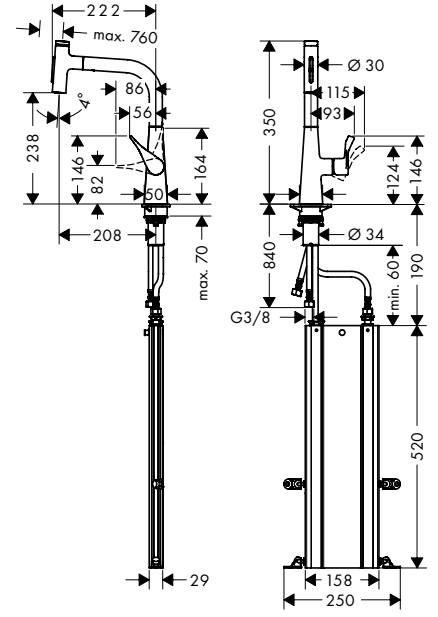

Metris Select M71

Tek kollu eviye bataryası 240, çekilebilir el duşu, 2jet, sBox
73817, -000, -800

Özellikleri

- şunları içerir: tek kollu mutfak bataryası, hortum kutusu
- ComfortZone 240
- L şeklinde gaga
- dönüş alanı 110° / 150°
- laminar spray, duş spreyi
- kilitlenebilir duş spreyi, spray yönlendiriciye basarak spray geri döner ve spray kolu kapatıldığında otomatik olarak geri döner
- Select düğmesi su akışı için konforlu Start/stop
- MagFit manyetik el duşu yuvası
- maksimum akış miktarı 3 bar basınçta: 7 l/dk
- seramik kartuş
- bağlantı türü: G 3/8 bağlantı hortumları
- ayarlanabilir ısı limitleyici ve hacim kontrolü
- entegre çek valf
- sürekli akım su ısıtıcıları için uygun
- Eviye tezgahının altında, dolabın içinde hortumu sessiz, rahat ve korumalı bir şekilde çalıştırmak için sBox
- uzatma uzunluğu 76 cm'ye kadar
- ses sınıfı: I
- akış miktarı sınıfı: O

Metris Select M71

Tek kollu eviye bataryası çekilebilir el duşu ile
73822, -000, -800

Özellikleri

- ComfortZone 240
- L şeklinde gaga
- dönüş alanı 110° / 150°
- laminar spray, duş spreyi
- kilitlenebilir duş spreyi, spray yönlendiriciye basarak spray geri döner ve spray kolu kapatıldığında otomatik olarak geri döner
- Select düğmesi su akışı için konforlu Start/stop
- MagFit manyetik el duşu yuvası
- maksimum akış miktarı 3 bar basınçta: 7,3 l/dk
- seramik kartuş
- bağlantı türü: G 3/8 bağlantı hortumları
- ayarlanabilir ısı limitleyici ve hacim kontrolü
- entegre çek valf
- sürekli akım su ısıtıcıları için uygun
- ses sınıfı: I
- akış miktarı sınıfı: O