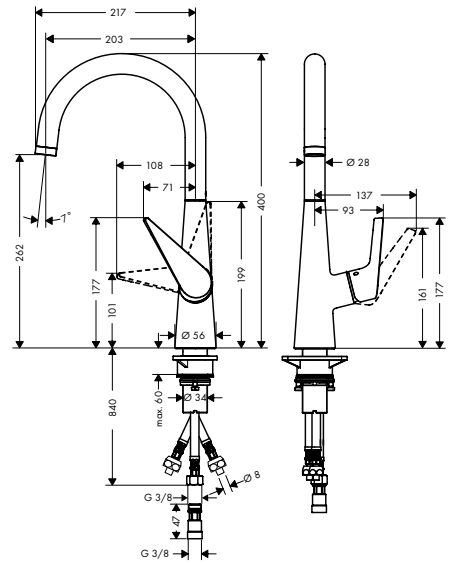

Özellikleri

- Bacalı sıcak su ısıtıcıları için
- ComfortZone 260
- dönüş alanı 3 basamakta 110°, 150° veya 360°'ye ayarlanabilir
- normal spray
- maksimum akış miktarı 3 bar basınçta: 5 l/dk
- seramik kartuş
- bağlantı türü: G 3/8 bağlantı hortumları
- ayarlanabilir ısı limitleyici ve hacim kontrolü
- sürekli akım su ısıtıcıları için uygun değil