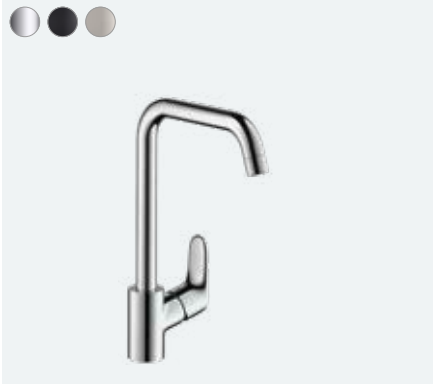

Focus M41

Tek kollu eviye bataryası 260, 1jet
31820, -000, -670, -800

Tek kollu eviye bataryası 260, Eco, 1jet
31821, -000, -800

Özellikleri

- sağ veya solda konumlandırılabilir
- ComfortZone 260
- dönüş alanı 3 basamakta 110°, 150° veya 360°'ye ayarlanabilir
- normal spray
- maksimum akış miktarı 3 bar basınçta: 12 l/dk
- seramik kartuş
- bağlantı türü: G ¾ bağlantı hortumları
- ayarlanabilir ısı limitleyici ve hacim kontrolü
- sürekli akım su ısıtıcıları için uygun
- ses sınıfı: I
- akış miktarı sınıfı: A

Focus M41

Tek kollu eviye bataryası 260, düşük basınçlı ısıtıcılar için, 1jet
31822, -000

Özellikleri

- Bacalı sıcak su ısıtıcıları için
- sağ veya solda konumlandırılabilir
- ComfortZone 260
- dönüş alanı 3 basamakta 110°, 150° veya 360°'ye ayarlanabilir
- normal spray
- maksimum akış miktarı 3 bar basınçta: 5 l/dk
- seramik kartuş
- bağlantı türü: G ¾ bağlantı hortumları
- ayarlanabilir ısı limitleyici ve hacim kontrolü
- sürekli akım su ısıtıcıları için uygun değil
- ses sınıfı: I