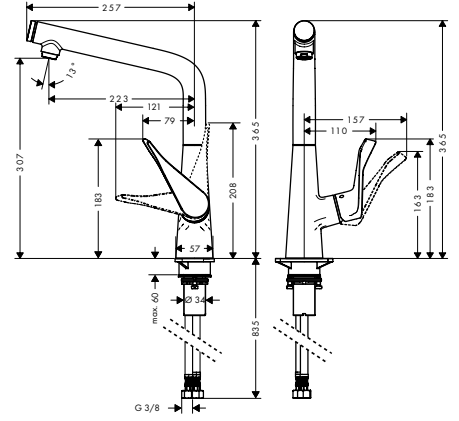

Özellikleri

- ComfortZone 320
- dönüş alanı 3 basamakta 110°, 150° veya 360°'ye ayarlanabilir
- laminar sprej
- Select düğmesi su akışı için konforlu Start/stop
- maksimum akış miktarı 3 bar basınçta: 8 l/dk
- seramik kartuş
- bağlantı türü: G 3/8 bağlantı hortumları
- ayarlanabilir ısı limitleyici ve hacim kontrolü
- entegre çek valf
- sürekli akım su ısıtıcıları için uygun
- ses sınıfı: I
- akış miktarı sınıfı: A
- su akışının yavaşça başlamasıyla önemli ölçüde azaltılan sıçrama