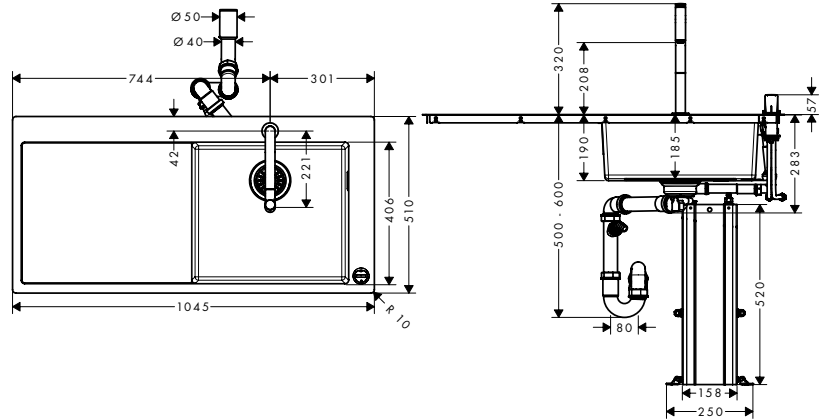

Alt dolap
60 cm

Montaj

özellikleri

- şunları içerir: tezgah üstü eviye, 2 delikli tek kollu eviye bataryası, kontrol ünitesi, hortum kutusu, manuel gider ve taşma seti
- eviye malzemesi: paslanmaz çelik
- çanak sayısı: 1 ana hazne
- batarya ve kumanda için önceden delinmiş
- eviye derinliği: 190 mm
- genel ölçüler: 530 x 480 mm
- kabin ölçüsü: 60 cm
- montaj türü: tezgah üstü veya yüzeye sıfır montaj
- taşma pozisyonu: çanağın sağ tarafında
- musluk deliği takviyesi, eviye bataryasının sıkı ve sağlam bir şekilde oturması için
- köşe yarıçapı: 10 mm
- bağlantı türü: G 3/8 bağlantı hortumları
- sürekli akım su ısıtıcıları için uygun
- seramik kartuş
- MagFit manyetik el duşu yuvası
- entegre çek valf
- dönüş alanı 150°
- laminar sprey, duş spreyi
- ComfortZone 200

- Select düğmesi su akışı için konforlu Start/stop
- Lavabo tezgahının altında, dolabın içinde hortumu sessiz, rahat ve korumalı bir şekilde çalıştırmak için sBox
- uzatma uzunluğu 76 cm'ye kadar
- maksimum akış miktarı 3 bar basınçta: 8 l/dk

Şunlardan oluşur

43921XXX	Paslanmaz çelik eviye D14-10 Manuel gider ve taşma seti tek hazneli için
73818XXX	2-delikli tek kollu eviye bataryası 200, çekilebilir el duşu, 2jet, sBox

Alt dolap
60 cm

Montaj

özellikleri