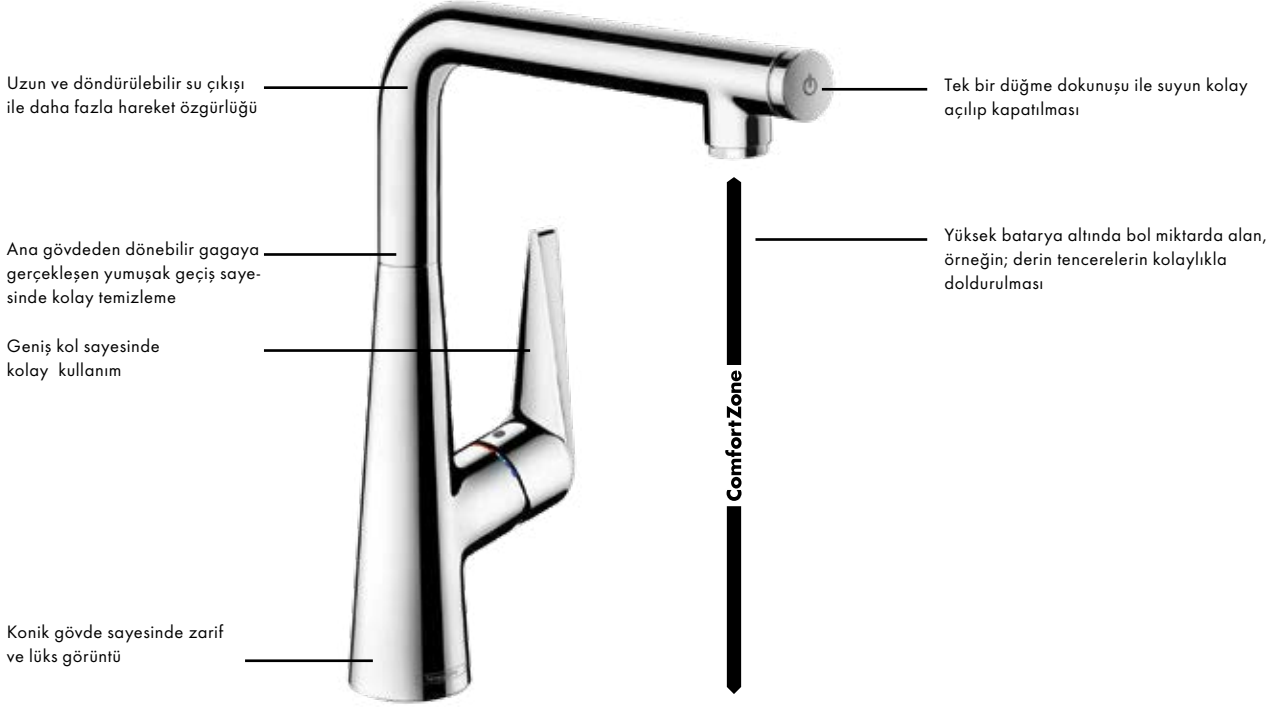

Modern banyolar için çok yönlü sistem

Talis M51

Çok yönlü: Select düğmesi ve uzatma hortumu sayesinde sadece tek elinizle bile uzakta bulunan kaplara erişir ve sıçramasız doldurma sağlayabilirsiniz.

Dayanıklı: İster el duşu veya ister 150° döner gagaya, Select düğmesi tamamen mekanik özelliği ile oldukça dayanıklıdır.