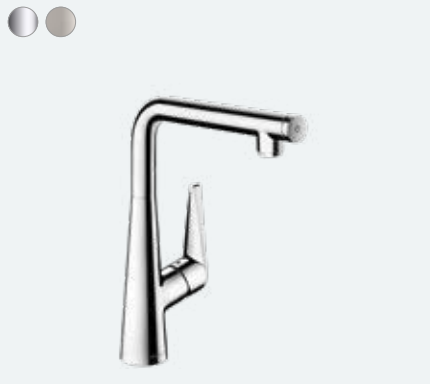

**Talis Select M51**

Tek kollu eviye bataryası 220, çekilebilir gaga, 1jet, sBox

72822, -000, -800

**Özellikleri**

- ComfortZone 220
- dönüş alanı 110° / 150°
- normal sprej
- Select düğmesi su akışı için konforlu Start/stop
- MagFit manyetik el duşu yuvası
- maksimum akış miktarı 3 bar basınçta: 8 l/dk
- seramik kartuş
- bağlantı türü: G 3/8 bağlantı hortumları
- ayarlanabilir ısı limitleyici ve hacim kontrolü
- entegre çek valf
- sürekli akım su ısıtıcıları için uygun
- ses sınıfı: I
- akış miktarı sınıfı: A