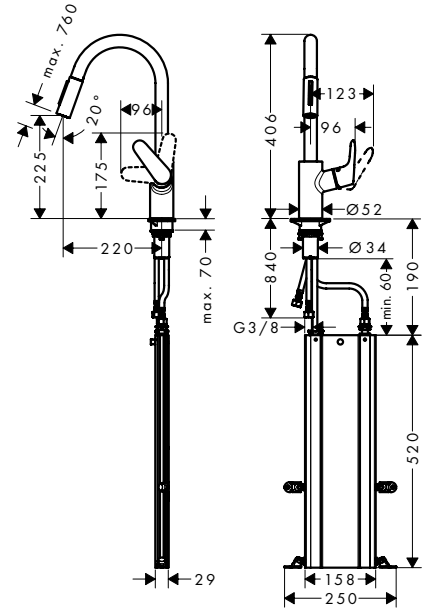

Focus M41

Tek kollu eviye bataryası 240, çekilebilir el duşu, 2jet, sBox

31815, -000, -670, -800

Tek kollu eviye bataryası 240, Eco, çekilebilir el duşu, 2jet, sBox

31833, -000

Özellikleri

- ComfortZone 240
- dönüş alanı 110° / 150°
- laminar sprej, duş spreji
- akış biçimi kilitlenebilir duş spreji, tuşa basılarak sprej ayarı geri döner
- MagFit manyetik el duşu yuvası
- Quick-Connect duş hortumu
- maksimum akış miktarı 3 bar basınçta: 10 l/dk
- seramik kartuş
- bağlantı türü: G 3/8 bağlantı hortumları
- ayarlanabilir ısı limitleyici ve hacim kontrolü
- entegre çek valf
- sürekli akım su ısıtıcıları için uygun
- ses sınıfı: I
- akış miktarı sınıfı: O