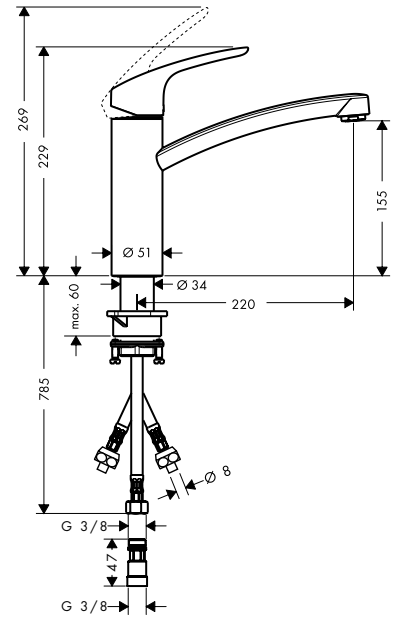

Focus M41

Tek kollu eviye bataryası 200, açma-kapama valfi, 1jet
31803, -000

Özellikleri

- ComfortZone 200
- dönüş alanı 120°
- normal sprey
- entegre açma kapama valfi
- maksimum akış miktarı 3 bar basınçta: 12 l/dk
- seramik kartuş
- bağlantı türü: G 3/8 bağlantı hortumları
- ayarlanabilir ısı limitleyici ve hacim kontrolü
- sürekli akım su ısıtıcıları için uygun
- ses sınıfı: II
- akış miktarı sınıfı: A