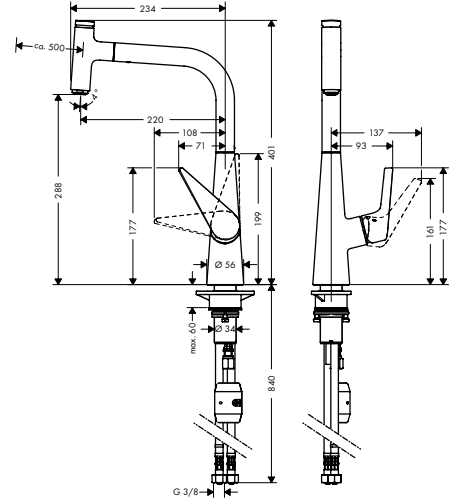

**Talis Select M51**

Tek kollu eviye bataryası 300, çekilebilir gaga, 1jet
72821, -000, -800

Tek kollu eviye bataryası 300, Eco, çekilebilir gaga,
1jet

72826, -000

**Özellikleri**

- ComfortZone 300
- dönüş alanı 110° / 150°
- normal spray
- Select düğmesi su akışı için konforlu Start/stop
- MagFit manyetik el duşu yuvası
- Quick-Connect duş hortumu
- maksimum akış miktarı 3 bar basınçta: 8 l/dk
- seramik kartuş
- bağlantı türü: G 3/8 bağlantı hortumları
- ayarlanabilir ısı limitleyici ve hacim kontrolü
- entegre çek valf
- sürekli akım su ısıtıcıları için uygun
- ses sınıfı: I
- akış miktarı sınıfı: A