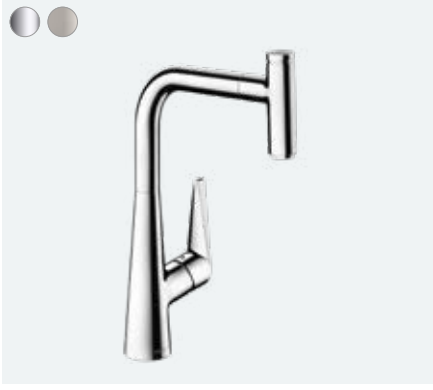

Talis Select M51

Tek kollu eviye bataryası 300, çekilebilir gaga, 1jet, sBox

73853, -000, -800

Özellikleri

- şunları içerir: tek kollu mutfak bataryası, hortum kutusu
- ComfortZone 300
- dönüş alanı 110° / 150°
- normal spray
- Select düğmesi su akışı için konforlu Start/stop
- MagFit manyetik el duşu yuvası
- maksimum akış miktarı 3 bar basınçta: 8 l/dk
- seramik kartuş
- bağlantı türü: G 3/8 bağlantı hortumları
- ayarlanabilir ısı limitleyici ve hacim kontrolü
- entegre çek valf
- sürekli akım su ısıtıcıları için uygun
- Eviye tezgahının altında, dolabın içinde hortumu sessiz, rahat ve korumalı bir şekilde çalıştırmak için sBox
- uzatma uzunluğu 76 cm'ye kadar
- ses sınıfı: I
- akış miktarı sınıfı: A