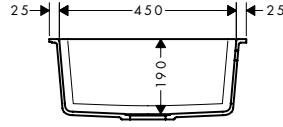

Özellikleri

- genel ölçüler: 448 x 398 mm
- malzeme: SilicaTec
- çanak sayısı: 1 ana hazne
- kabin ölçüsü: 60 cm
- montaj türü: alttan montaj
- taşma pozisyonu: çanağın sağ tarafında
- eviye derinliği: 190 mm
- atık seti dahil değildir - lütfen gerekli parçalardan bir gider seti sipariş edin

Gerekli aksesuarlar

- # 43927XXX D16-10 Manuel gider ve taşma seti tek hazneli granit eviye için
- # 43937XXX D16-11 Otomatik gider ve taşma seti tek hazneli granit eviye için