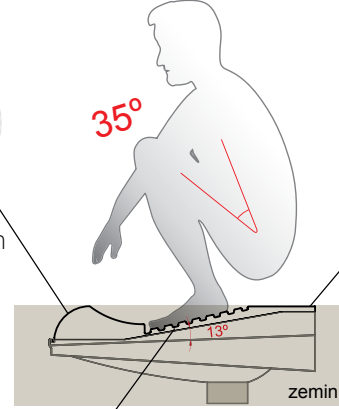

## Yeni Nesil Hela Taşı

su sıçratmayan tasarım

35°

entegre taharet musluğu

13° açılı oturma ergonomisi

**0008-0906 (Taharet Deliksiz)**

Yeni Nesil Alaturka Hela Taşı  
(52x67)

1.832 ₺