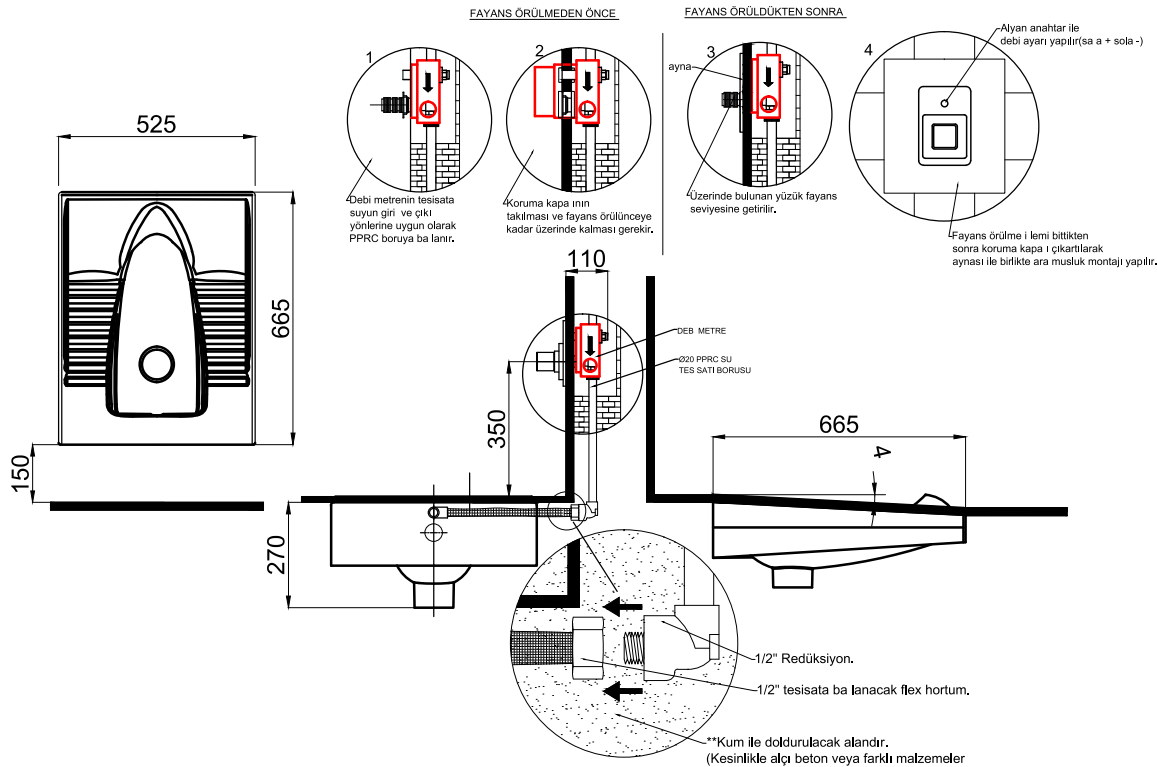

Ürün Ağırlığı 26 kg. / Palet Adedi 10

**SET0008-0905-001-1-2000 (Debi Metreli)**

Yeni Nesil Taharet Musluklu Alaturka Hela Taşı (52x67)

4.522 ₺

Ürün Ağırlığı 26 kg. / Palet Adedi 10