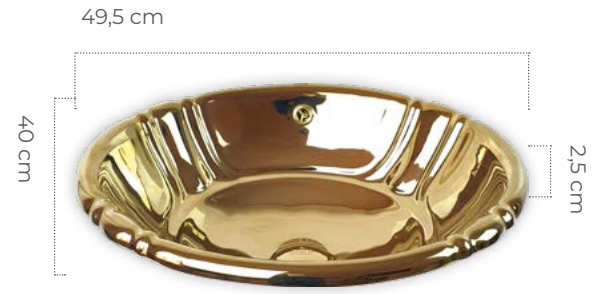

GW-805/ 5000
Ufo Altın Çanak Lavabo

GW-892/ 6000
Beyaz Altın Çanak Lavabo

GW-822/ 4750
Tyre Çanak Lavabo

GW-823/ 4750
Kind Çanak Lavabo

Yenilikçi
Tasarım

Anti
Bakteriyel

Kolay
Temizlik

G-206/ 6000
Altın Yarı Ankastrer Hilton Lavabo