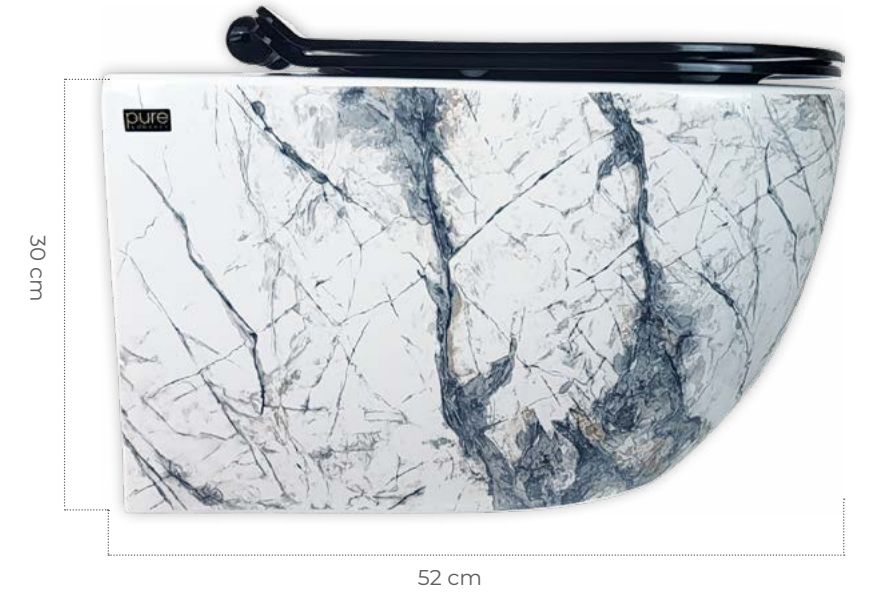

KMR-1203/ 2700
Açık Kağıtlık

KMR-1208/ 4240
İkili Havlu Bar

KMR-1215/ 4120
40 cm Havlu Bar

WG-220/ 6750
Sharp Calacatta Çanak Lavabo Bataryası

TR-119/ 6250
Sharp Calacatta Çanak Lavabo

WH-802/ 15000
Sharp Calacatta Kanalsız Asma Klozet