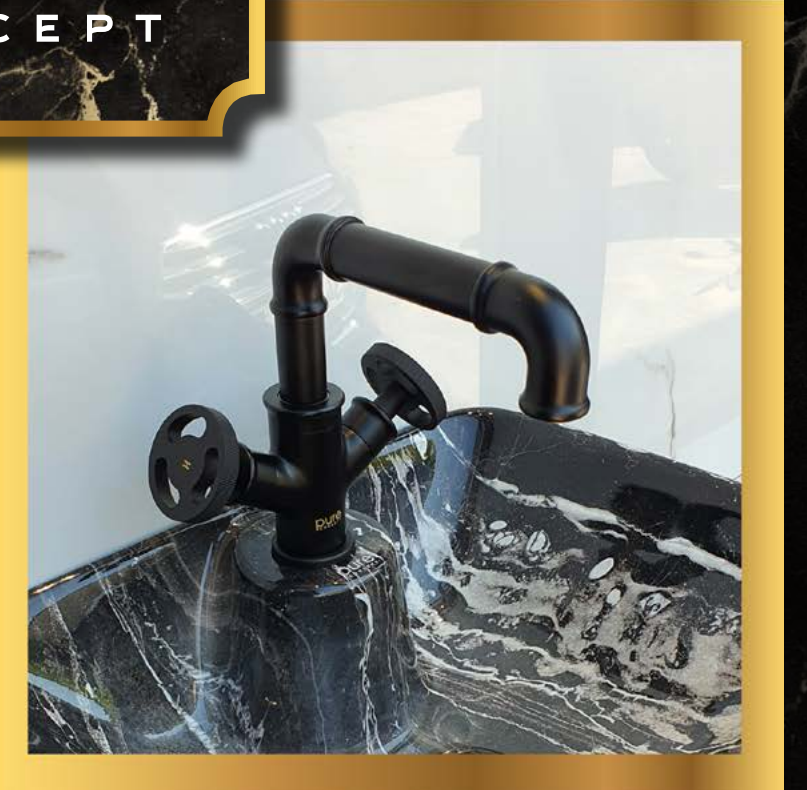

AKF-109/ 5000
Royal Siyah Bakır
Lavabo Bataryası

G-223/ 6500
Luxury Gold
Lavabo Bataryası

C-222/ 6250
Luxury Krom
Lavabo Bataryası

RG-224/ 6500
Luxury Bronz
Lavabo Bataryası

Yumuşak
Su Akışı

Su
Tasarrufu

Parlak