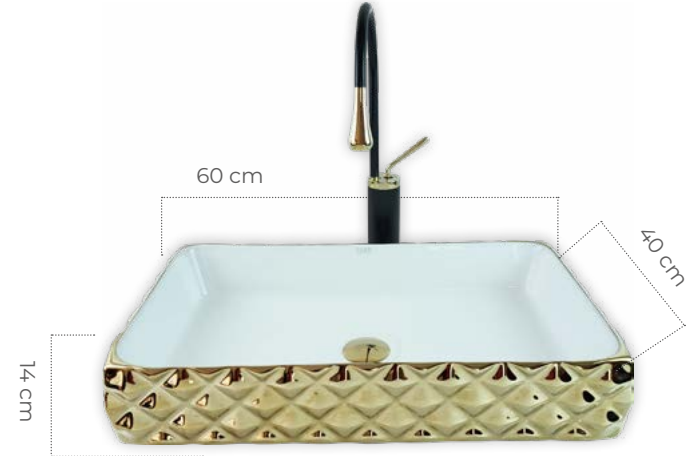

36 cm

WH-813/ 20000
Kapitone Parlak Altın Kanalsız Asma Klozet
CS-11/2250
Yavaş Kapanır Kapak