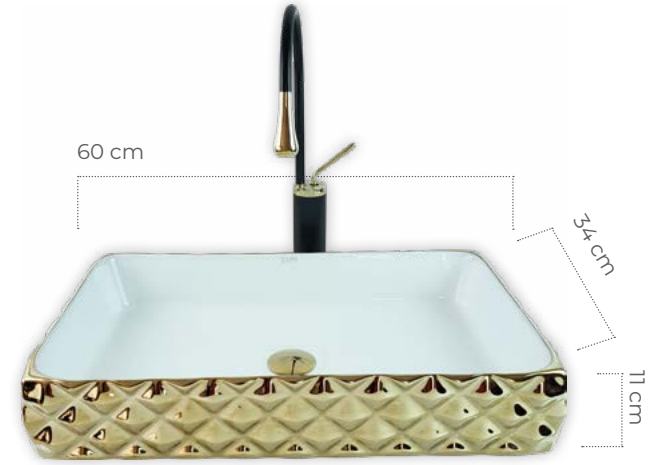

WB-102/ 5750
Beyaz Siyah Çanak Lavabo

Yenilikçi
Tasarım

Anti
Bakteriyel

Kolay
Temizlik

Yenilikçi
Tasarım

Anti
Bakteriyel

Kolay
Temizlik

BB-100/7500
Kapitone Siyah Çanak Lavabo