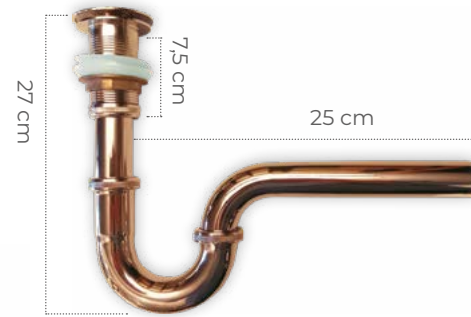

C-04ST/140
Pop-up Basmalı Krom
Plastik Kırıklı Sifon

50 ADET KOLİDE SEVK EDİLİR

SFN-01/1100
Pop-up "U" Sifon
Paslanmaz Krom

SFN-02/1600
Pop-up "U" Sifon
Paslanmaz Altın

SFN-03/1600
Pop-up "U" Sifon
Paslanmaz Bronz