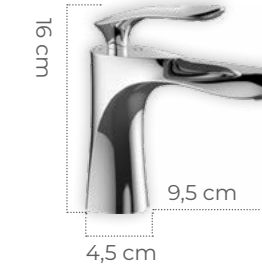

AKF-101/ 5000
Royal Beyaz Altın
Lavabo Bataryası

AKF-116/ 5000
Royal Beyaz Bronz
Lavabo Bataryası

AKF-104/ 6250
Royal Altın
Çanak Lavabo Bataryası

AKF-103/ 5000
Royal Altın
Lavabo Bataryası

AKF-106/ 6000
Royal Krom
Çanak Lavabo Bataryası