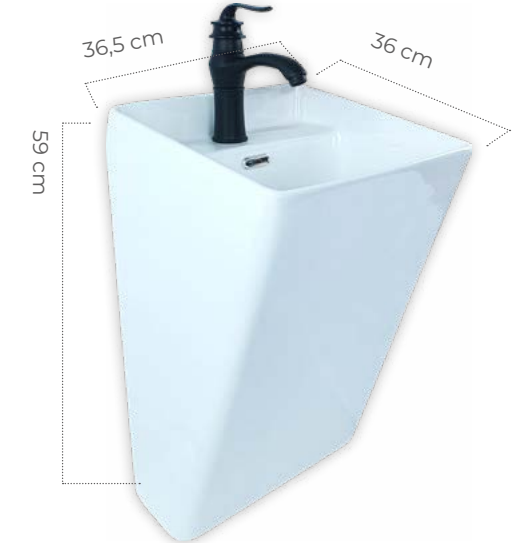

BB-915/8250
Beyaz Monoblok Lavabo

Yenilikçi
Tasarım

Anti
Bakteriyel

Kolay
Temizlik

Yenilikçi
Tasarım

Anti
Bakteriyel

Kolay
Temizlik