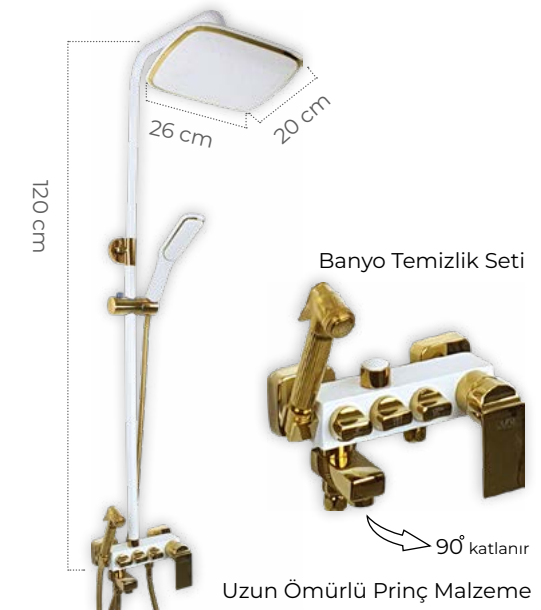

G-2021/15000
Metro Altın Duş Sistemi
ve Banyo Bataryası

C-2021/13000
Royal Krom Duş Sistemi
ve Banyo Bataryası

MBG-2021/15000
Metro Siyah Altın Duş
Sistemi ve Banyo Bataryası

WG-2021/15000
Royal Beyaz Gold Duş
Sistemi ve Banyo Bataryası