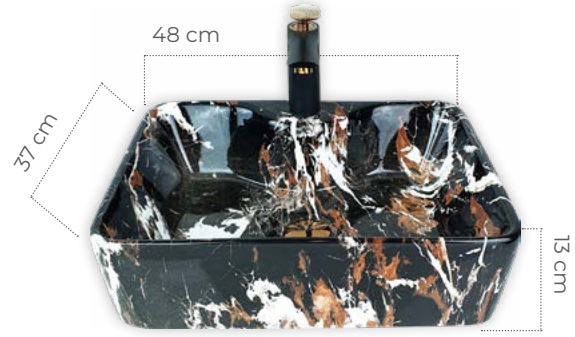

MR-106/ 5000
Siyah Tiger Eye Çanak Lavabo