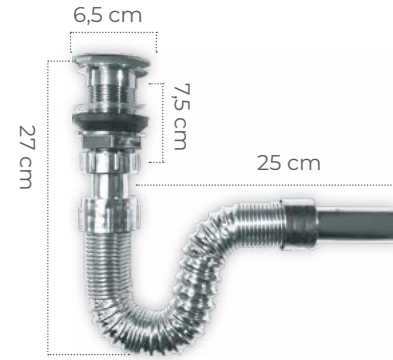

M-04/4750
Star Altın Ayna

M-05/4750
Lion Altın Ayna

M-06/4750
Lion Gümüş Ayna

SFN-05/2500
T Lavabo Sifonu +
Pop-Up Pirinç Krom

SFN-07/2900
T Lavabo Sifonu +
Pop-Up Pirinç Siyah

SFN-06/2900
T Lavabo Sifonu +
Pop-Up Pirinç Altın