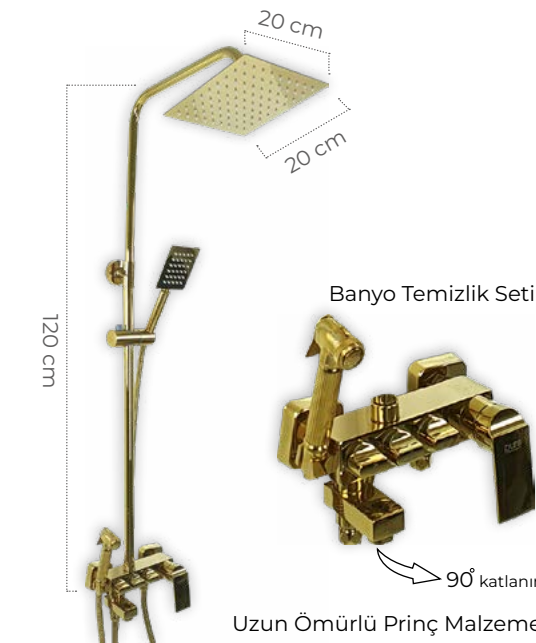

C-2019/16000
Flamingo Krom Duş Seti
Banyo Bataryası

RG-2016/16500
Flamingo Bronz Duş Seti
Banyo Bataryası

SH-2017/1250
Flamingo Bronz
Yedek El Duş

BC-2021/14000
Royal Siyah Krom Duş
Sistemi ve Banyo Bataryası