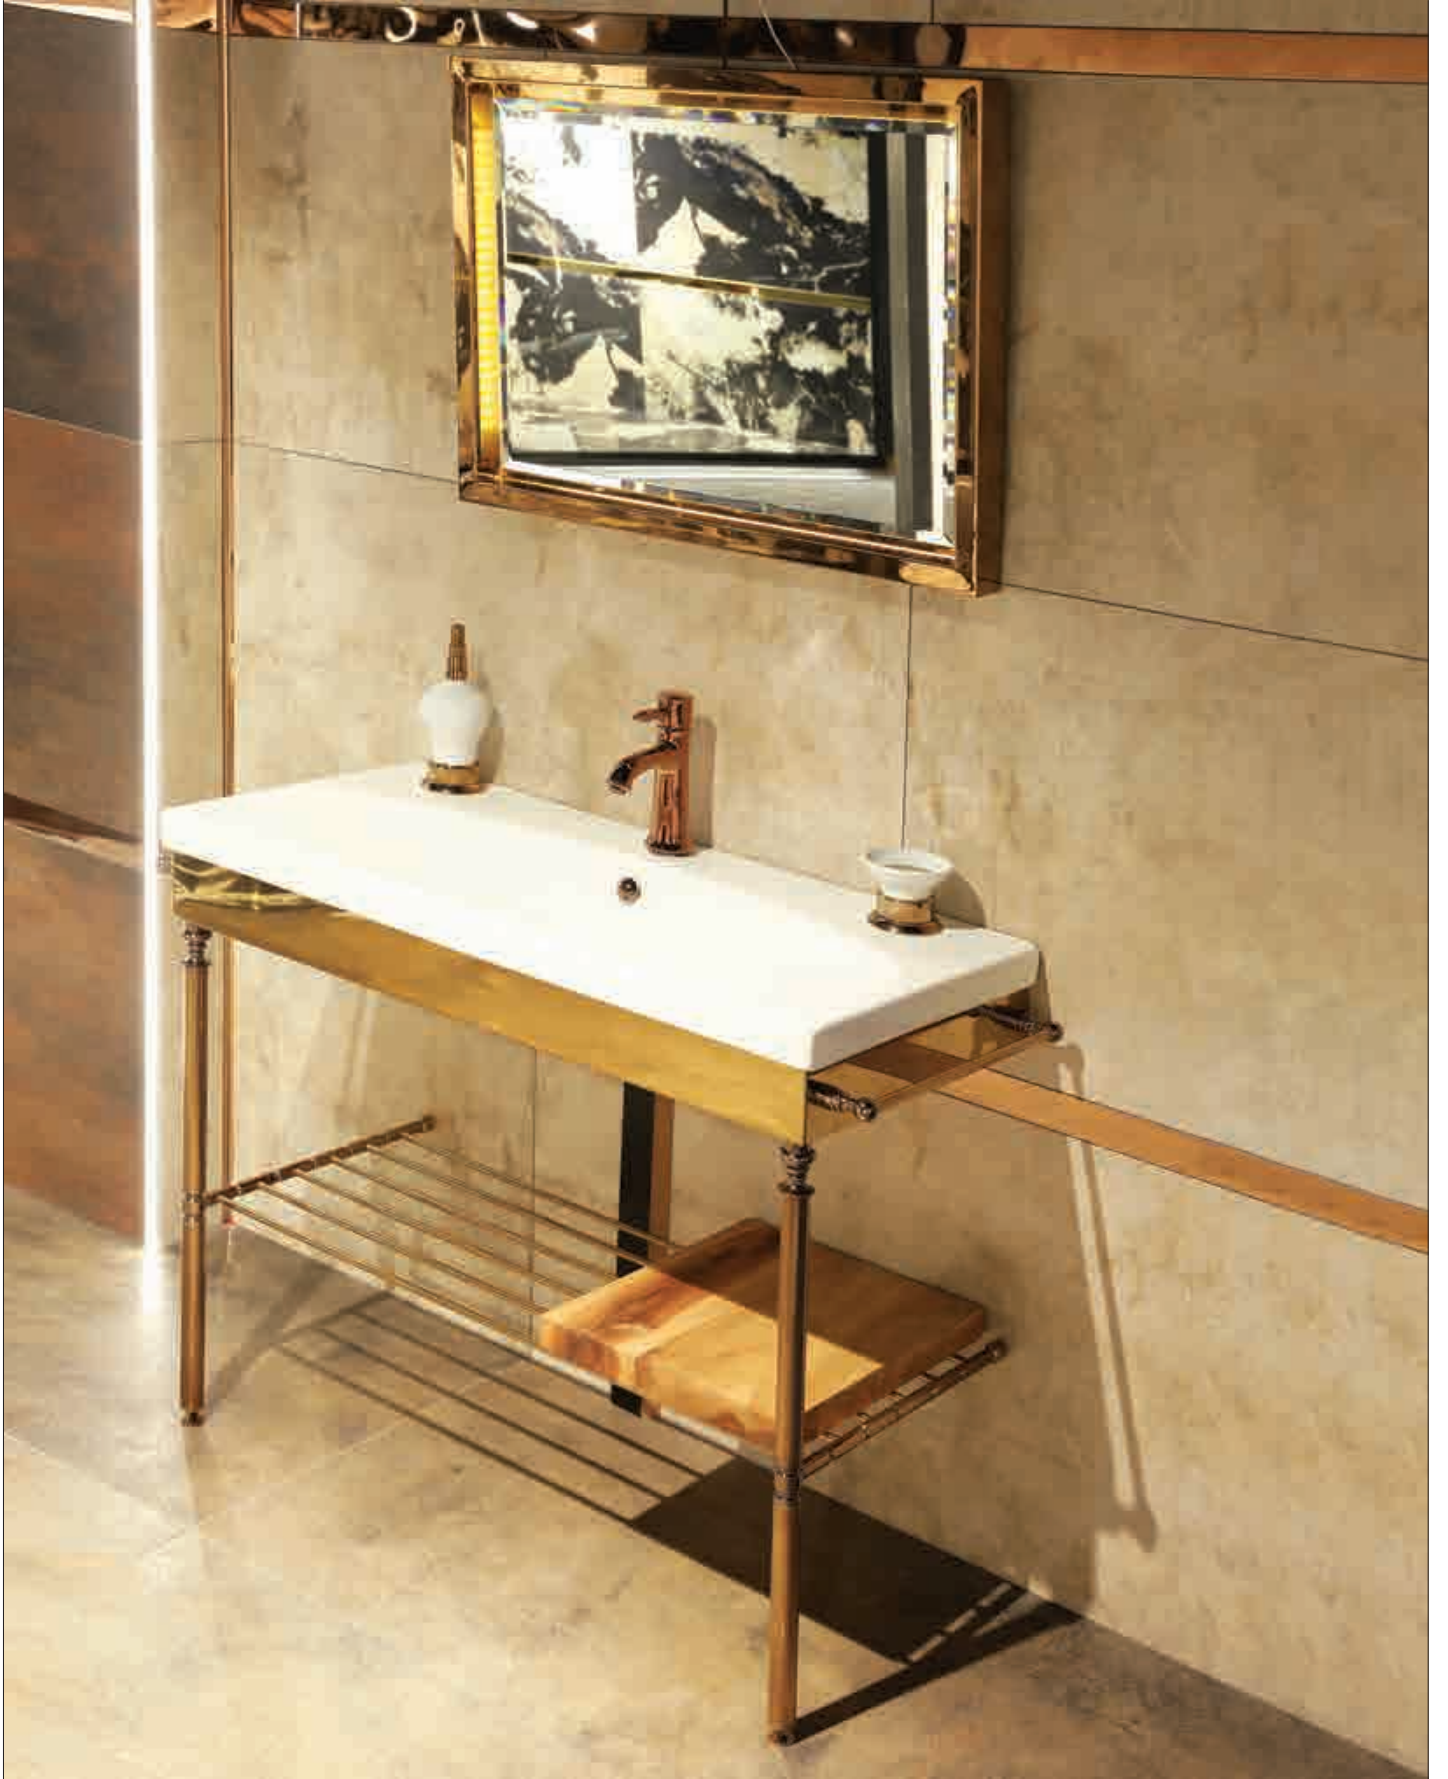

**5050 - Ayna (Led Işıklı)**  
PVD Rose / 5 x 90 x 71 cm  
304 Paslanmaz

**22.800TL**

**4848 - Elena Lavabo**  
Chrome / 60 x 98 x 86 cm  
Lavabo Porselen /  
304 Paslanmaz ve Piring

28.600TL

**5050 - Ayna (Led Işıklı)**  
Chrome / 5 x 90 x 71 cm  
304 Paslanmaz

18.200TL

**5656 - Restel Lavabo**  
PVD Gold / 45 x 97 x 85 cm  
Lavabo Porselen / 304 Paslanmaz ve Piriç

**26.400TL**

**4270 - Ayna (Led Gizli Işıklı)**  
PVD Gold / 5 x 80 x 60 cm  
304 Paslanmaz

**11.500TL**

**5656 - Restel Lavabo**  
PVD Rose / 45 x 97 x 85 cm  
Lavabo Porselen / 304 Paslanmaz ve Piriç

**27.600TL**

**4286 - Ayna (Led Gizli Işıklı)**  
PVD Rose / 5 x 80 x 60 cm  
304 Paslanmaz

**12.000TL**

**5656 - Restel Lavabo**  
Chrome / 45 x 97 x 85 cm  
Lavabo Porselen / 304 Paslanmaz ve Piriç