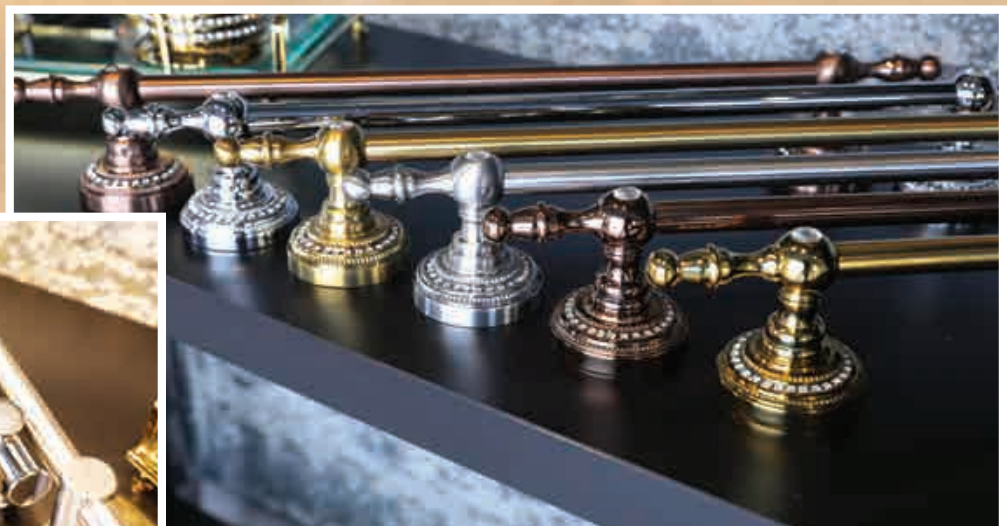

|  |                        |  |  |                        |  |  |                        |  |
|--|------------------------|--|--|------------------------|--|--|------------------------|--|
| <b>9393-Elegance Lavabo</b><br>PVD Gold<br>60 x 98 x 86 cm<br>Lavabo Porselen<br>304 Paslanmaz ve Pirinç | Gold<br>Rose<br>Chrome | <b>43.000 TL</b><br><b>45.000 TL</b><br><b>36.400 TL</b> | <b>7070-Boy Dolabı</b><br>PVD Gold<br>46 x 63 x 163 cm<br>Carrara Mermer | Gold<br>Rose<br>Chrome | <b>43.000 TL</b><br><b>48.000 TL</b><br><b>40.000 TL</b> | <b>7071-Boy Dolabı ve Havlu Bar</b><br>PVD Gold<br>44 x 74 x 117 cm<br>Carrara Mermer<br>304 Paslanmaz ve Pirinç | Gold<br>Rose<br>Chrome | <b>43.000 TL</b><br><b>48.000 TL</b><br><b>40.000 TL</b> |
|--|------------------------|--|--|------------------------|--|--|------------------------|--|