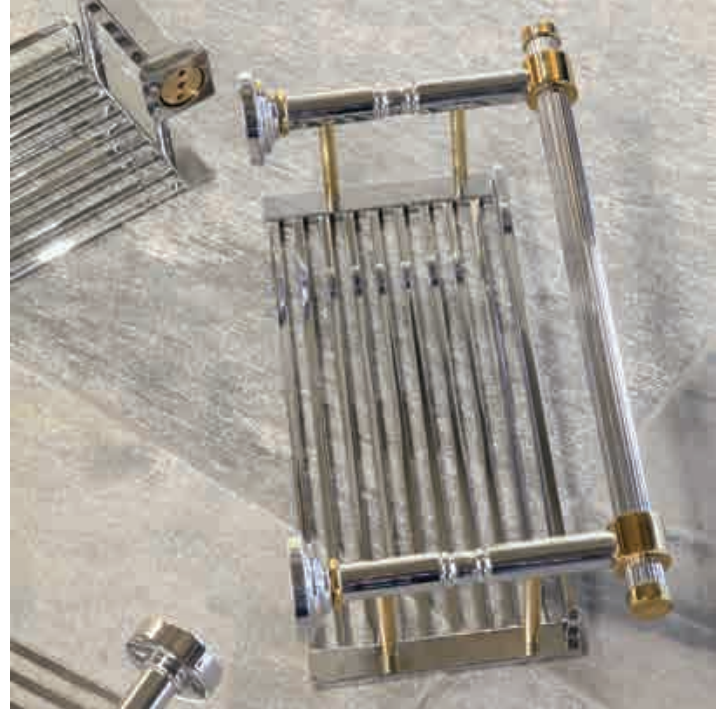

5504 - Halka Havluluk Chrome-PVD Gold 8x28x15 cm % 100 Pirinç	1.420 TL
	5509 - Kağıt Havluluk Chrome-PVD Gold 8x38x6 cm % 100 Pirinç	1.100 TL
	5526 - Çöp Kovası Chrome-PVD Gold 20x20x32 cm 304 Paslanmaz ve Pirinç	2.350 TL
	5526 - Çöp Kovası D/D/B Chrome-PVD Gold 26x26x33 cm 304 Paslanmaz ve Pirinç	3.500 TL
	5526 - Çöp Kovası D/B Chrome-PVD Gold 23x23x34 cm 304 Paslanmaz ve Pirinç	4.400 TL
	5532 - Klozet Fırçası Chrome-PVD Gold 11x11x44 cm 304 Paslanmaz ve Pirinç	2.150 TL
	5505 - Montajlı Klozet Fırçası Chrome-PVD Gold / B Cam 11x18x44 cm % 100 Pirinç	1.900 TL
	5505 - Montajlı Klozet Fırçası Chrome-PVD Gold 11x18x44 cm % 100 Pirinç	1.720 TL