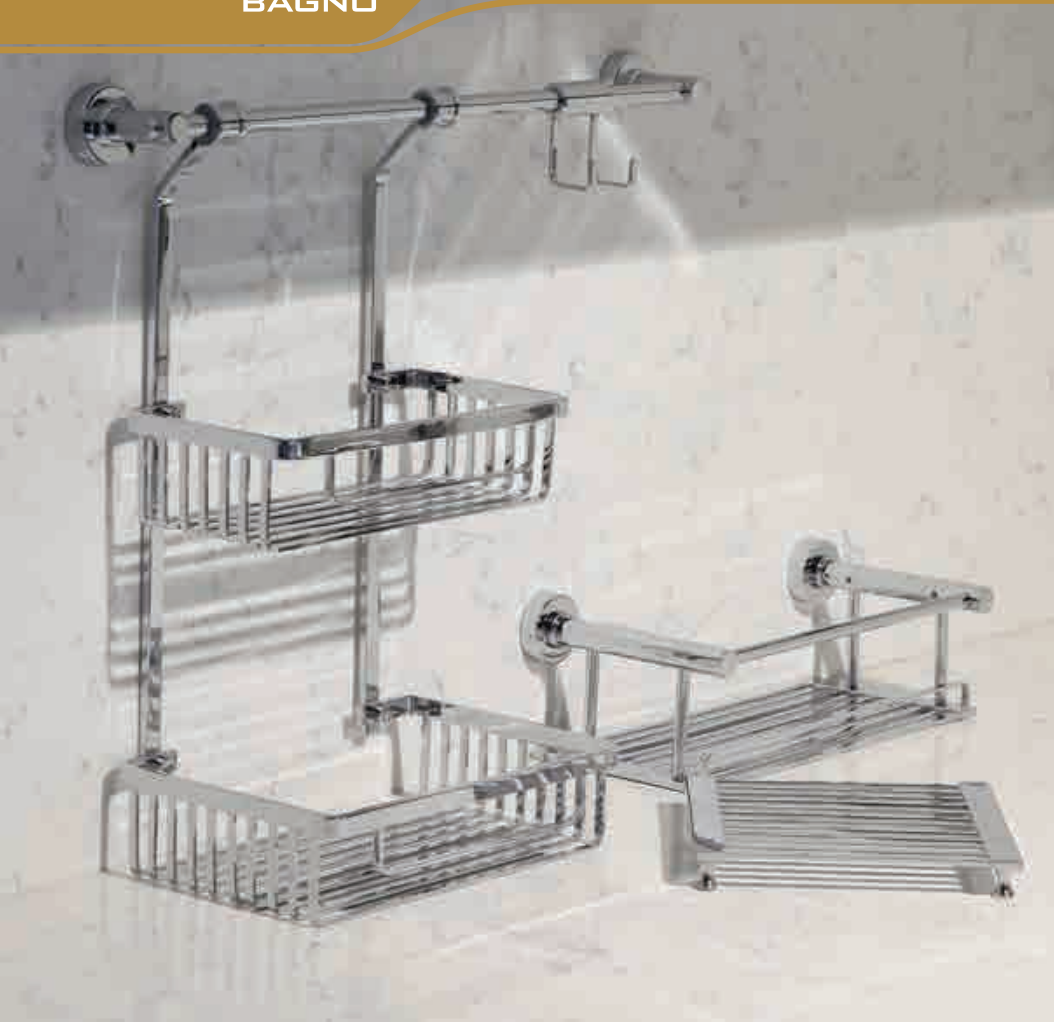

|   |  |  |  |
|---|--|--|--|
|  | <b>8180 - Kağıt Havluluk</b><br>Chrome<br>13x13x27 cm<br>304 Paslanmaz ve Pirinç | PVD Füme<br>PVD Rose<br>PVD Gold<br>Chrome | <b>2.880 TL</b><br><b>2.460 TL</b><br><b>2.220 TL</b><br><b>2.000 TL</b> |
|---|--|--|--|