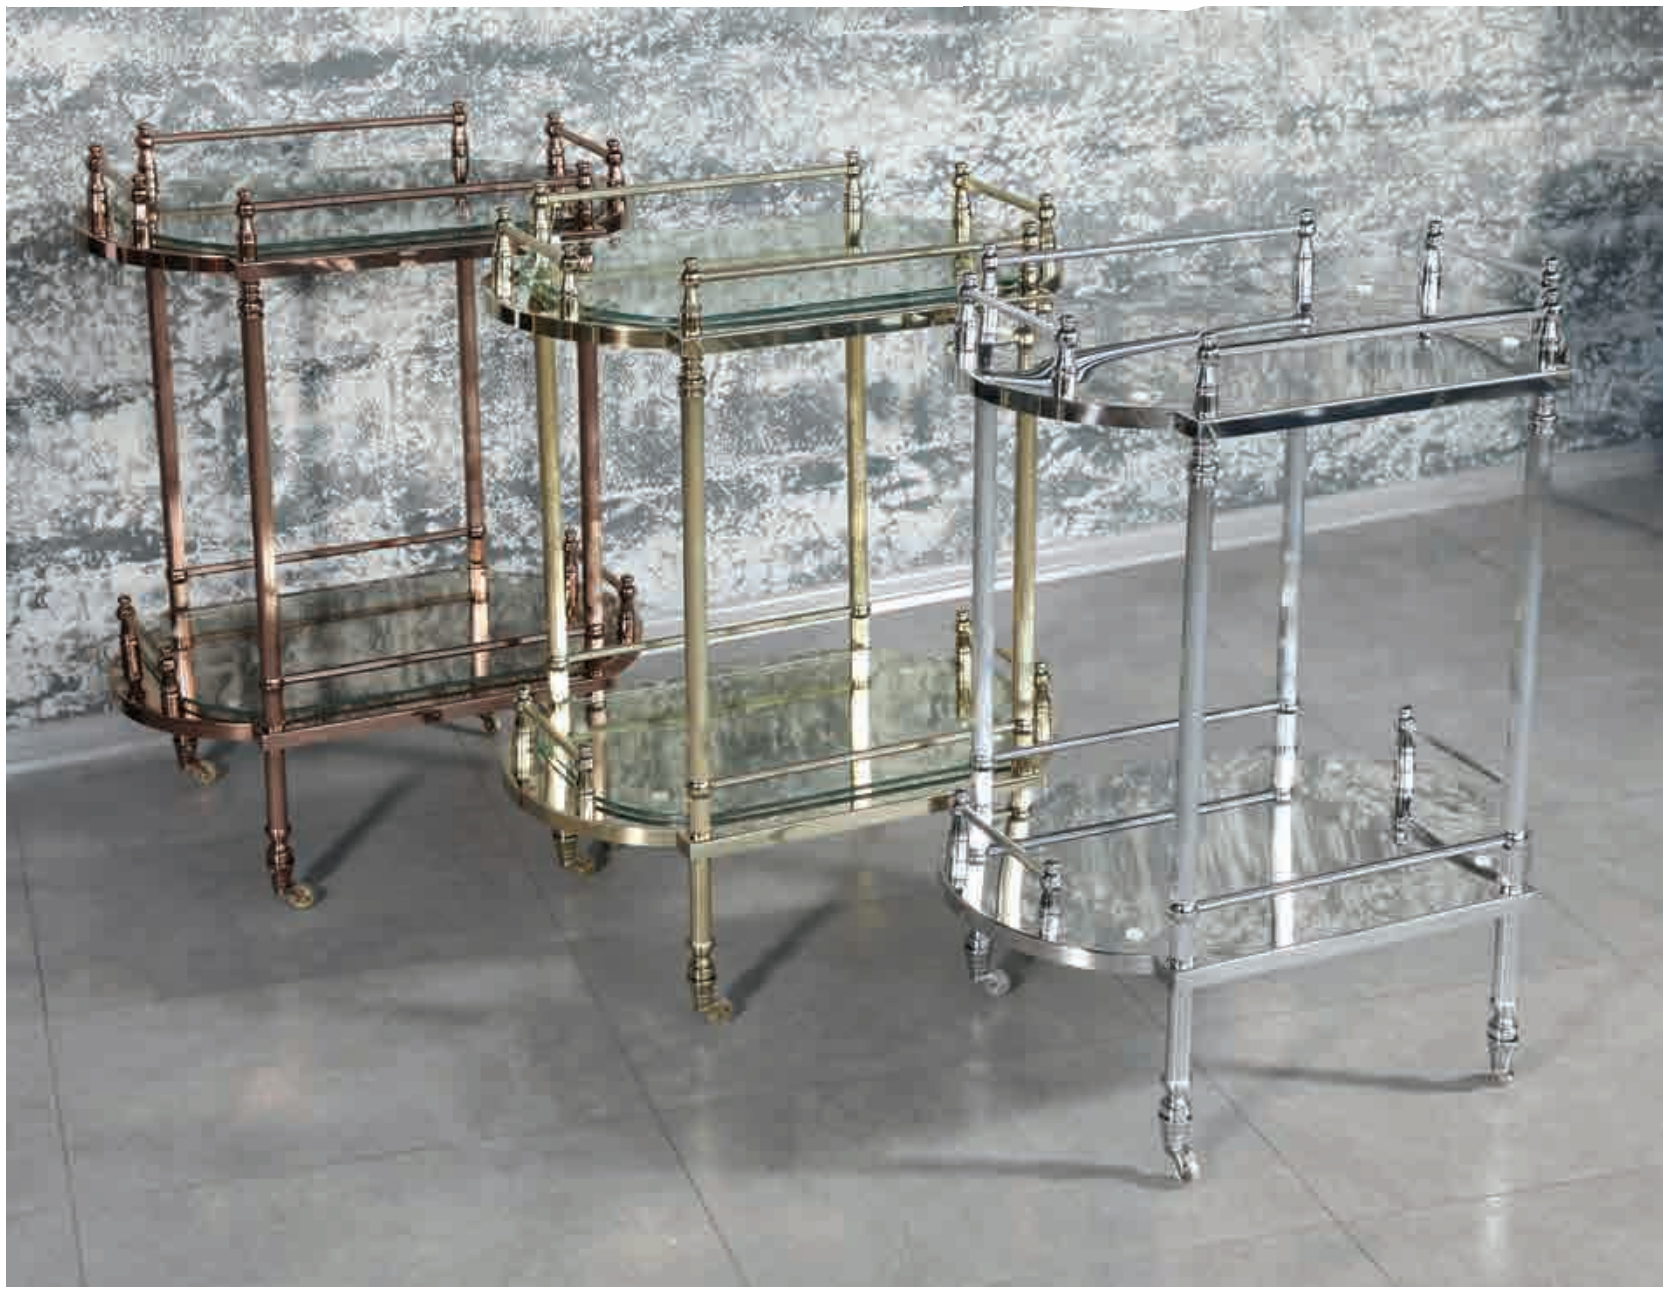

|  |                        |  |  |                        |  |  |                        |  |
|--|------------------------|--|--|------------------------|--|--|------------------------|--|
| <b>9393-Elegance Lavabo</b><br>PVD Gold<br>60 x 98 x 86 cm<br>Lavabo Porselen<br>304 Paslanmaz ve Pirinç | Gold<br>Rose<br>Chrome | <b>43.000 TL</b><br><b>45.000 TL</b><br><b>36.400 TL</b> | <b>7070-Boy Dolabı</b><br>PVD Gold<br>46 x 63 x 163 cm<br>Carrara Mermer | Gold<br>Rose<br>Chrome | <b>43.000 TL</b><br><b>48.000 TL</b><br><b>40.000 TL</b> | <b>7071-Boy Dolabı ve Havlu Bar</b><br>PVD Gold<br>44 x 74 x 117 cm<br>Carrara Mermer<br>304 Paslanmaz ve Pirinç | Gold<br>Rose<br>Chrome | <b>43.000 TL</b><br><b>48.000 TL</b><br><b>40.000 TL</b> |
|--|------------------------|--|--|------------------------|--|--|------------------------|--|