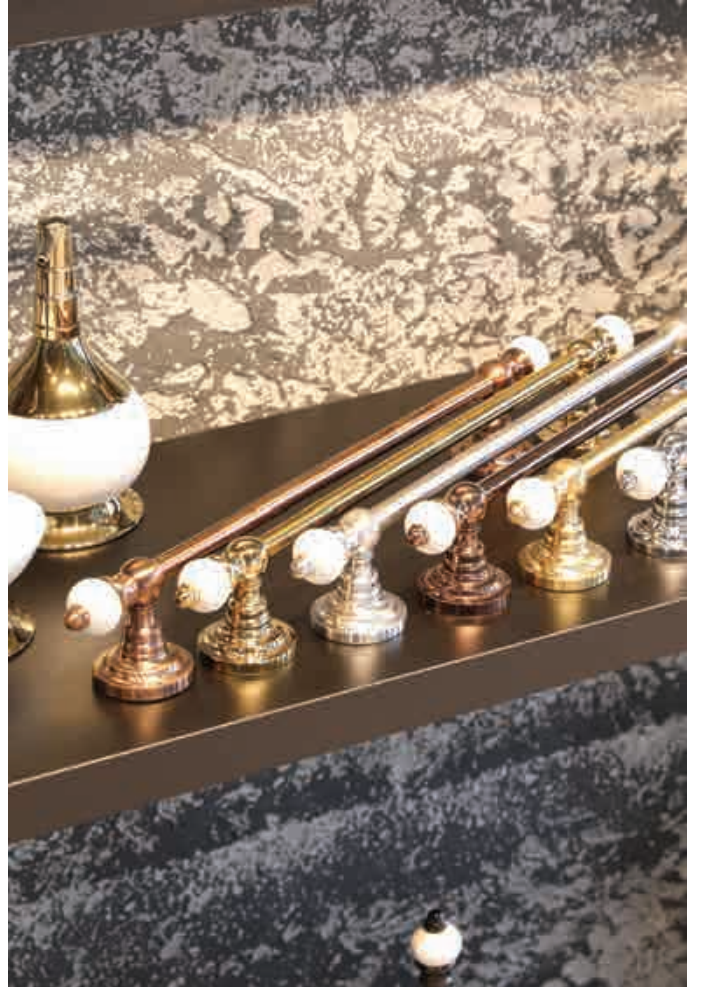

3010 - Havlupan Askısı PVD Gold % 100 Pirinç	455 TL
	3010 - Havlupan Askısı PVD Rose % 100 Pirinç	500 TL
	3010 - Havlupan Askısı PVD Füme % 100 Pirinç	550 TL
	3010 - Havlupan Askısı Chrome % 100 Pirinç	430 TL