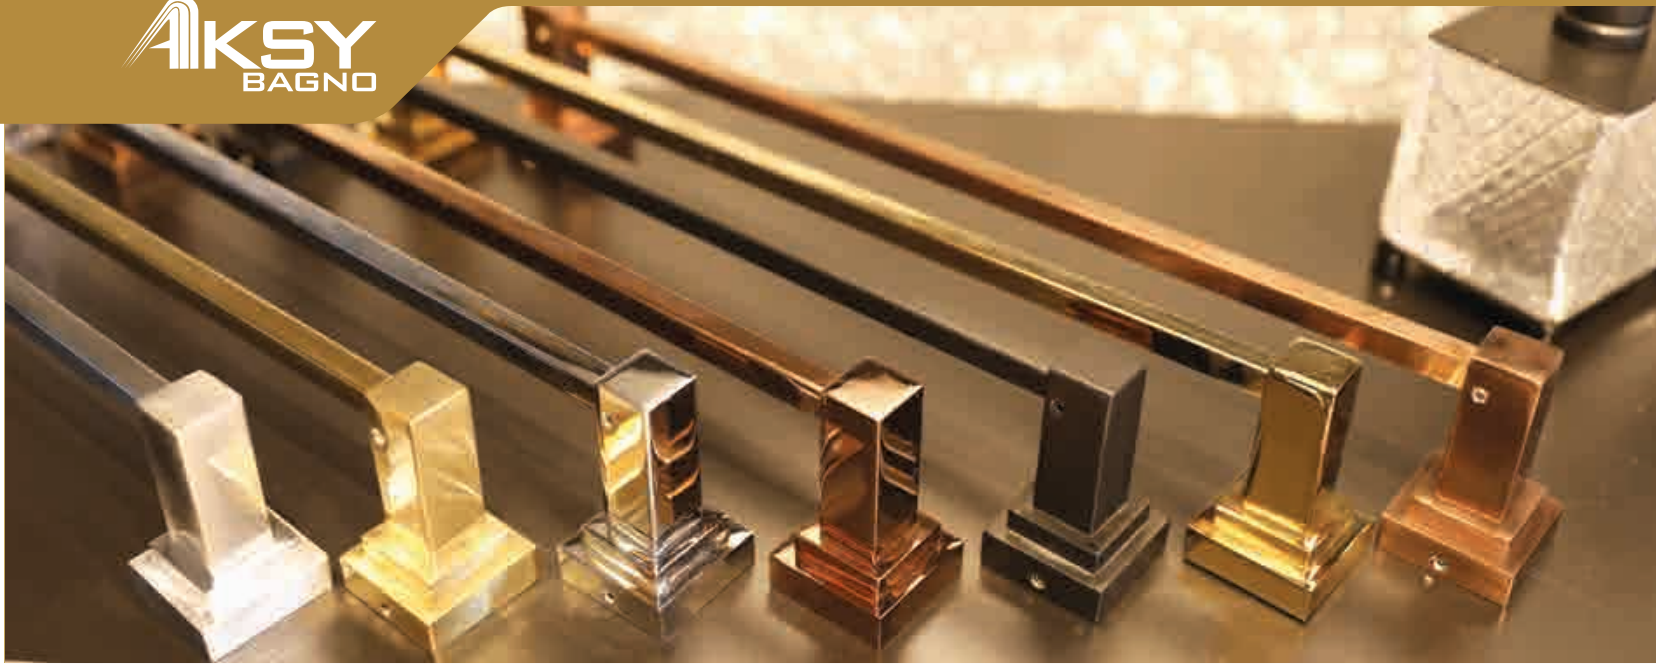

|  |                        |  |  |                        |  |  |                        |  |
|--|------------------------|--|--|------------------------|--|--|------------------------|--|
| <b>9393-Elegance Lavabo</b><br>PVD Gold<br>60 x 98 x 86 cm<br>Lavabo Porselen<br>304 Paslanmaz ve Pirinç | Gold<br>Rose<br>Chrome | <b>43.000 TL</b><br><b>45.000 TL</b><br><b>36.400 TL</b> | <b>7070-Boy Dolabı</b><br>PVD Gold<br>46 x 63 x 163 cm<br>Carrara Mermer | Gold<br>Rose<br>Chrome | <b>43.000 TL</b><br><b>48.000 TL</b><br><b>40.000 TL</b> | <b>7071-Boy Dolabı ve Havlu Bar</b><br>PVD Gold<br>44 x 74 x 117 cm<br>Carrara Mermer<br>304 Paslanmaz ve Pirinç | Gold<br>Rose<br>Chrome | <b>43.000 TL</b><br><b>48.000 TL</b><br><b>40.000 TL</b> |
|--|------------------------|--|--|------------------------|--|--|------------------------|--|