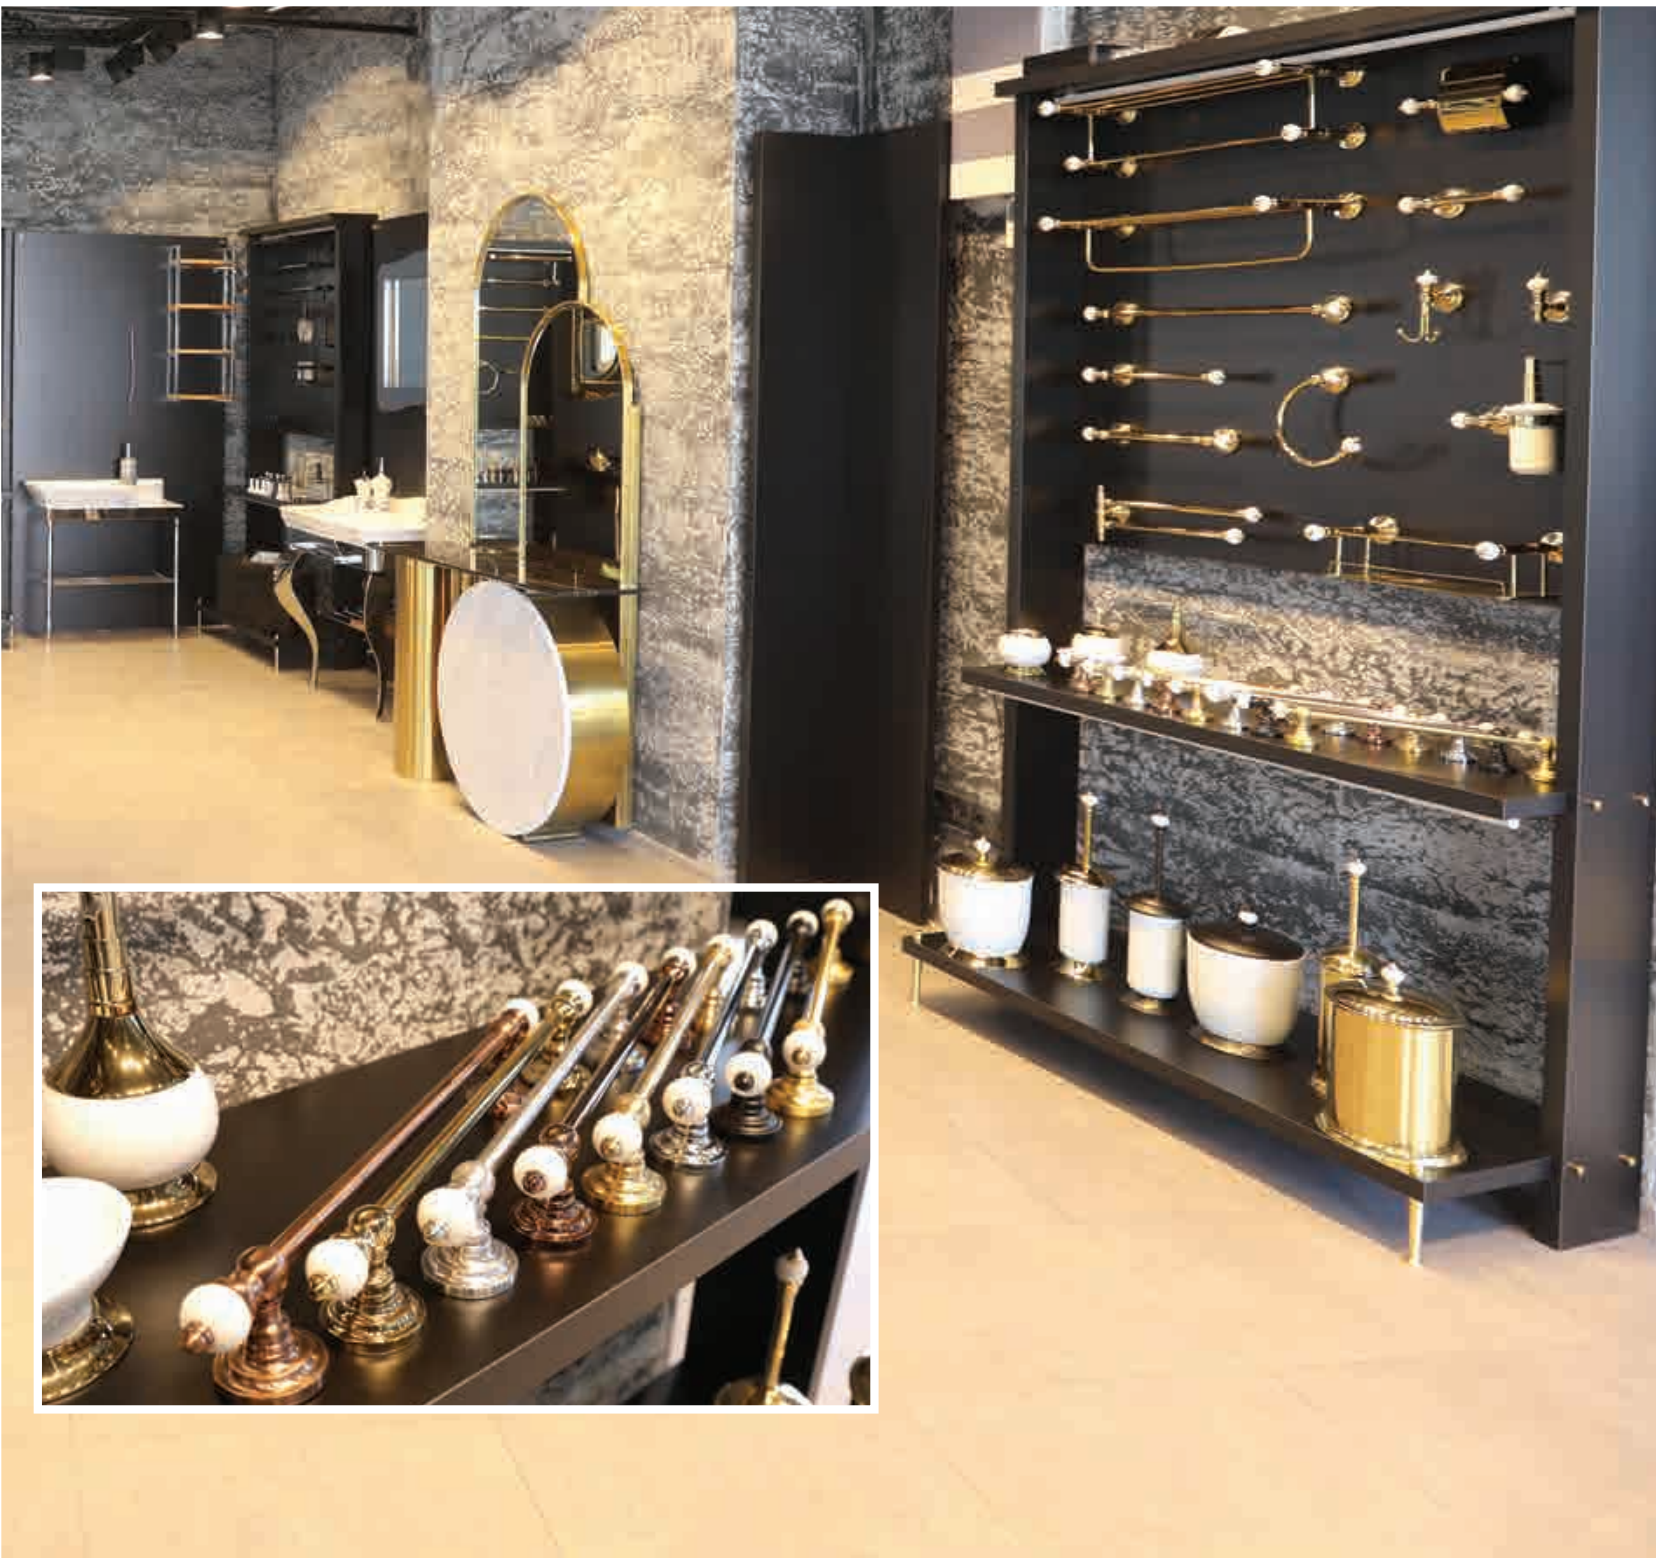

|  |                        |  |  |                        |  |  |                        |  |
|--|------------------------|--|--|------------------------|--|--|------------------------|--|
| <b>9393-Elegance Lavabo</b><br>PVD Gold<br>60 x 98 x 86 cm<br>Lavabo Porselen<br>304 Paslanmaz ve Pirinç | Gold<br>Rose<br>Chrome | <b>43.000 TL</b><br><b>45.000 TL</b><br><b>36.400 TL</b> | <b>7070-Boy Dolabı</b><br>PVD Gold<br>46 x 63 x 163 cm<br>Carrara Mermer | Gold<br>Rose<br>Chrome | <b>43.000 TL</b><br><b>48.000 TL</b><br><b>40.000 TL</b> | <b>7071-Boy Dolabı ve Havlu Bar</b><br>PVD Gold<br>44 x 74 x 117 cm<br>Carrara Mermer<br>304 Paslanmaz ve Pirinç | Gold<br>Rose<br>Chrome | <b>43.000 TL</b><br><b>48.000 TL</b><br><b>40.000 TL</b> |
|--|------------------------|--|--|------------------------|--|--|------------------------|--|