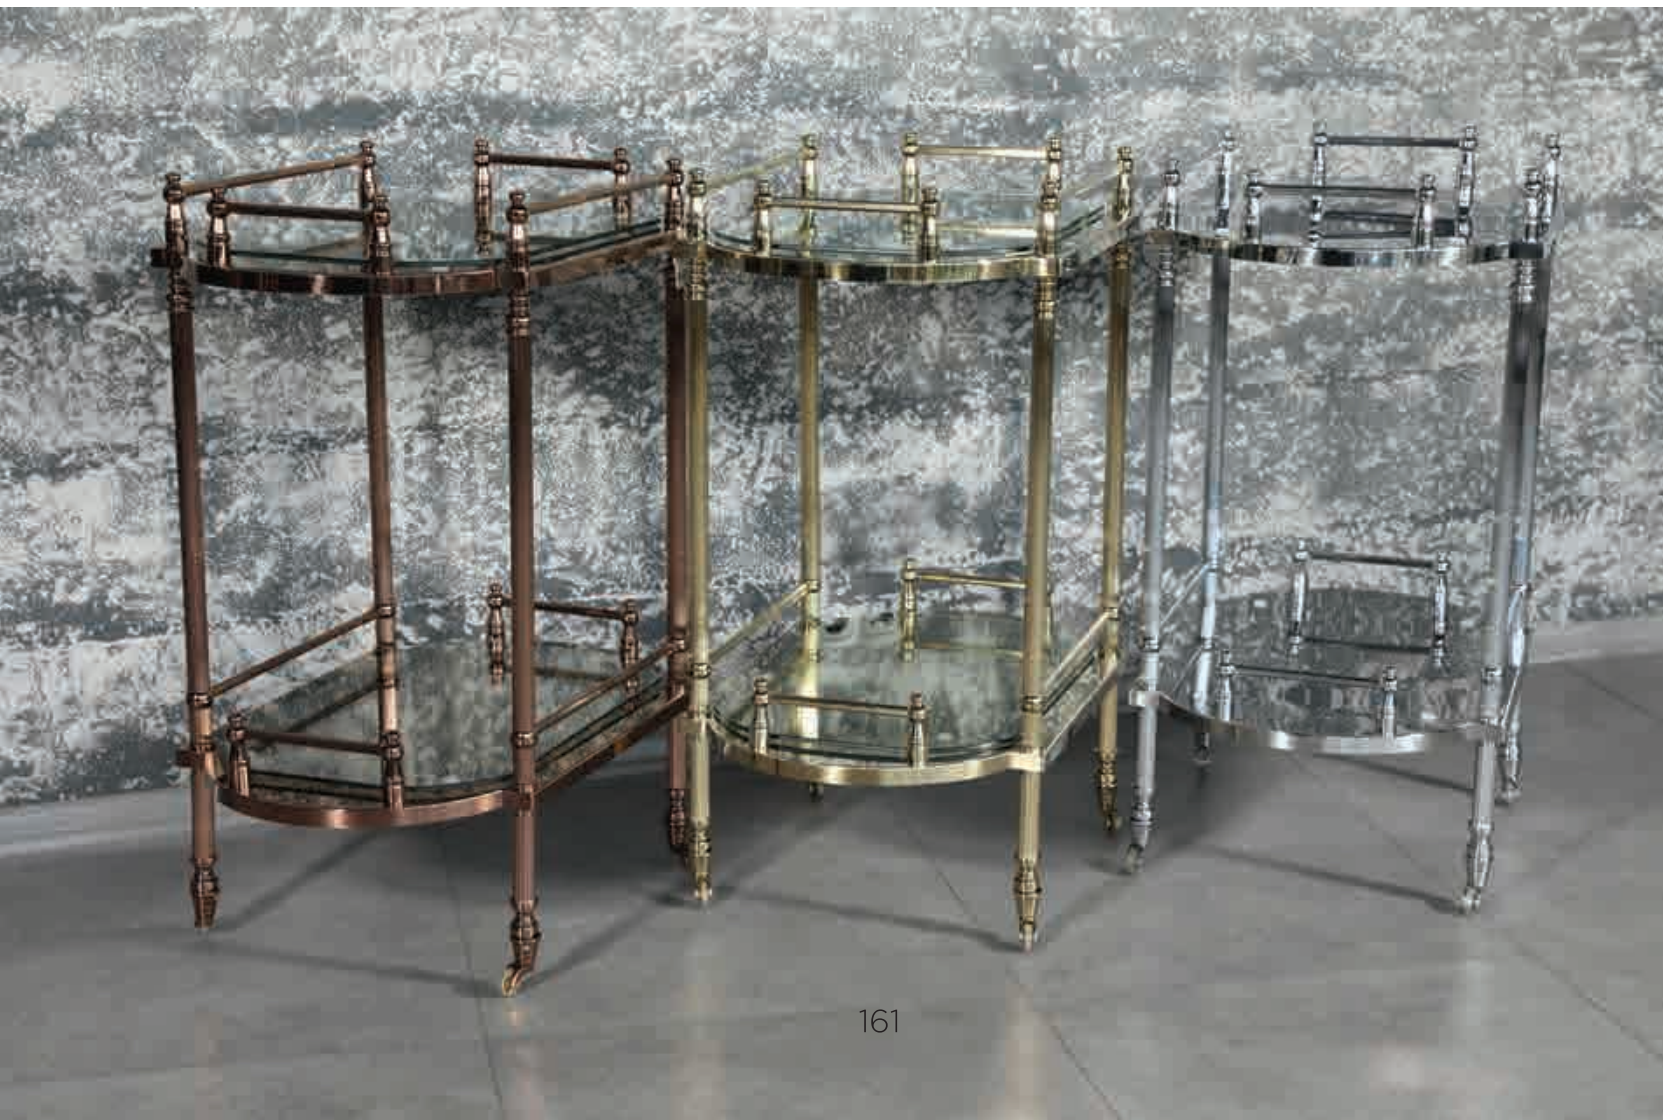

|   |  |  |  |
|---|--|--|--|
|  | <b>8180 - Kağıt Havluluk</b><br>Chrome<br>13x13x27 cm<br>304 Paslanmaz ve Pirinç | PVD Füme<br>PVD Rose<br>PVD Gold<br>Chrome | <b>2.880 TL</b><br><b>2.460 TL</b><br><b>2.220 TL</b><br><b>2.000 TL</b> |
|---|--|--|--|