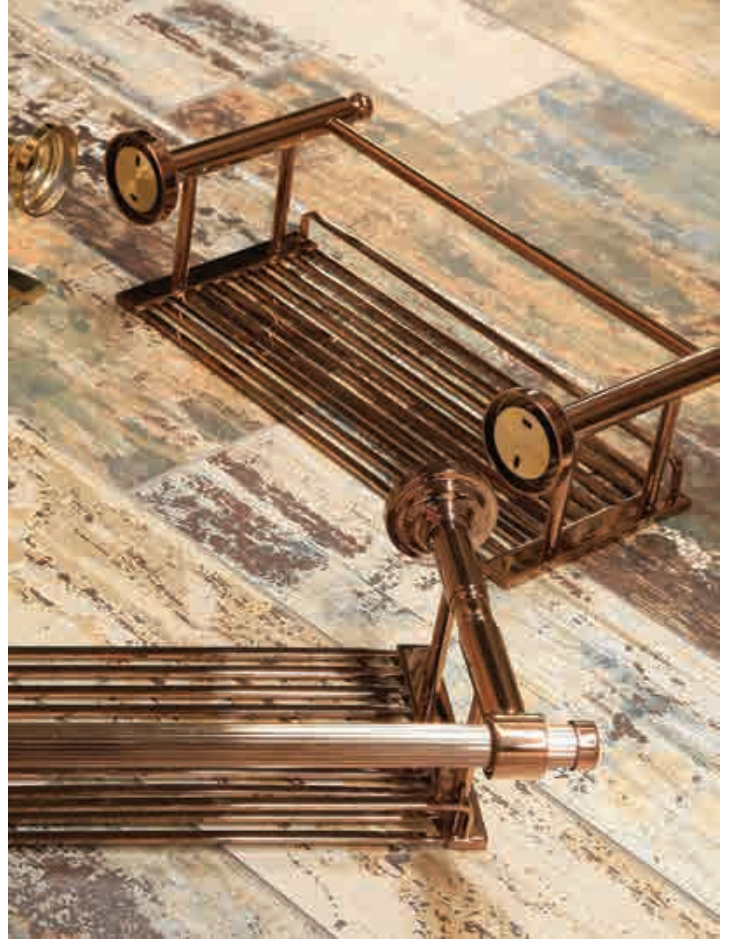

5532 - Klozet Fırçası PVD Rose 11x11x44 cm 304 Paslanmaz ve Pirinç	3.250 TL
	5505 - Montajlı Klozet Fırçası PVD Rose / B Cam 11x18x44 cm % 100 Pirinç	2.650 TL
	5555 - Havlu Bar Metal Raf PVD Rose 15x43x62 cm % 100 Pirinç	8.750 TL