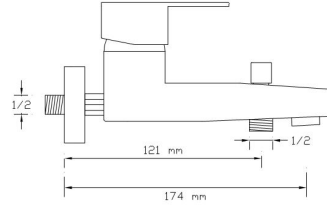

Mix Banyo Bataryası

1061

Koli içindeki adedi	Fiyatı
6	4.500 TL