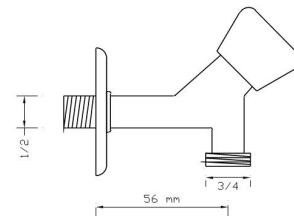

Çamaşır Makine Musluğu (Rozet Dahil)

Koli içindeki adedi	Kodu	Fiyatı
50	1467	525 TL
(Aç-Kapa)	2446	550 TL