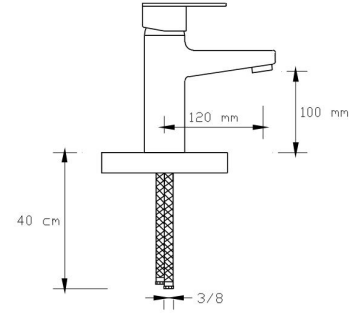

Mix Yüksek Lavabo Bataryası (Antik Sarı)

1022 VA

Koli içindeki adedi	Fiyatı
8	4.300 TL

NANO
TECHNOLOGY