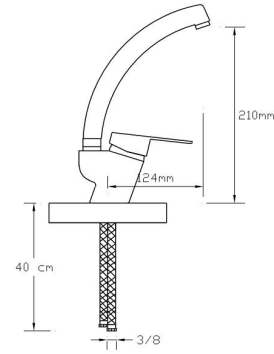

## Mix Lavabo Bataryası

(Döküm Gövde)

1079

Koli içindeki  
adedi

Fiyatı

12

1.750 TL