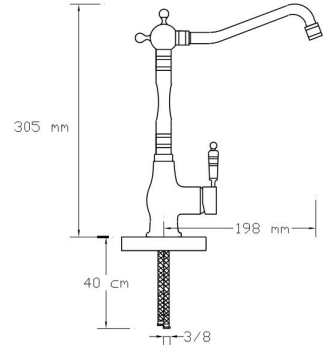

Mix Eviye Bataryası (Mat Siyah)

2002

Koli içindeki adedi	Fiyatı
2	9.750 TL