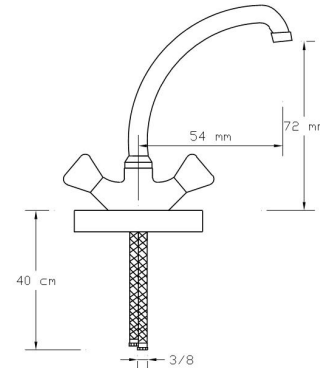

Tek Gövde Kuğu Batarya (Ağır Tip Gövde)

Koli içindeki adedi	Kodu	Fiyatı
12	286	1.900 TL
(Aç-Kapa)	376	1.950 TL