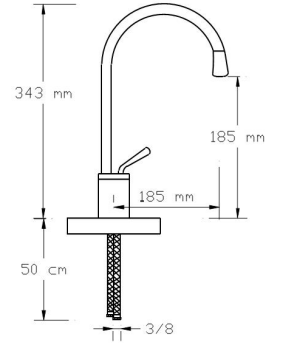

Mix Eviye Bataryası (Antik Sarı)

2237

Koli içindeki adedi	Fiyatı
1	12.250 TL

NA
NO
TECHNOLOGY