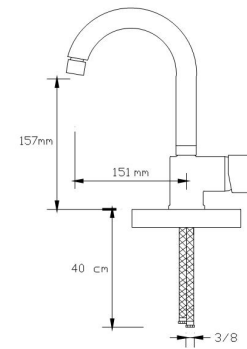

Mix Aplike Eviye Bataryası

1029

Koli içindeki adedi	Fiyatı
10	2.900 TL