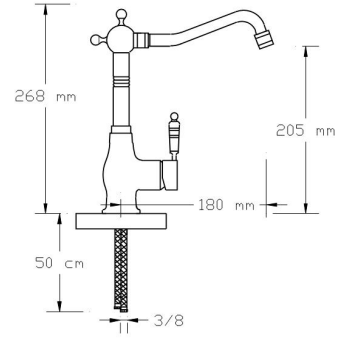

2003 S

Koli içindeki adedi	Fiyatı
2	10.150 TL