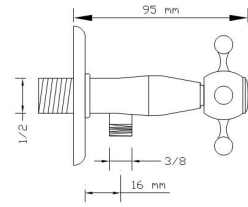

Uzun Musluk
(Antik Sarı) Aç-Kapa Salmastra
2310

Koli içindeki adedi	Fiyatı
10	2.200 TL

Kısa Musluk
(Antik Sarı) Aç-Kapa Salmastra
2311

Koli içindeki adedi	Fiyatı
10	2.150 TL

Çamaşır Makine Musluğu
(Antik Sarı) Aç-Kapa Salmastra
2312

Koli içindeki adedi	Fiyatı
10	2.300 TL

Taharet Musluğu
(Antik Sarı) Aç-Kapa Salmastra
2313

Koli içindeki adedi	Fiyatı
10	2.150 TL