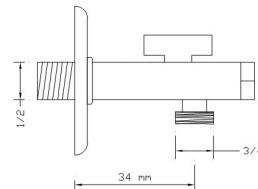

Küresel Kumlama Çamaşır Makine Musluğu (Uzun Model)

509-Ç

Koli içindeki adedi	Fiyatı
100	200 TL