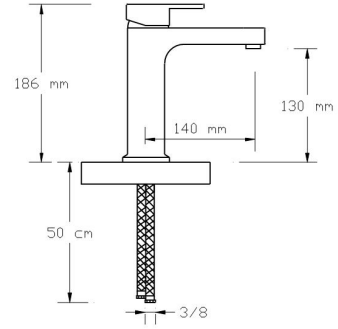

**Mix Yüksek Lavabo Bataryası
(Mat Altın)**

2202 MG

Koli içindeki
adedi

Fiyatı

8

4.550TL

NANO
TECHNOLOGY