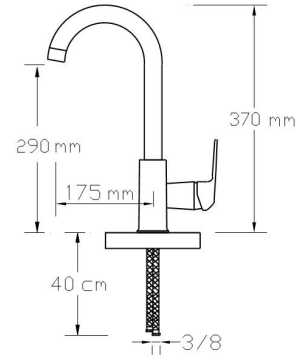

Mix Eviye Bataryası (Oynar Başlıklı Perlatör, Döküm Gövde)

1046 P

Koli içindeki adedi	Fiyatı
8	2.600 TL