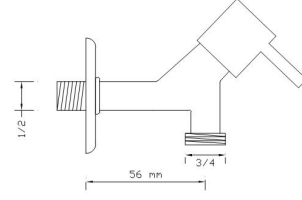

### Çamaşır Makine Musluğu (Rozet Dahil)

473

Koli içindeki adedi	Fiyatı
50	550 TL