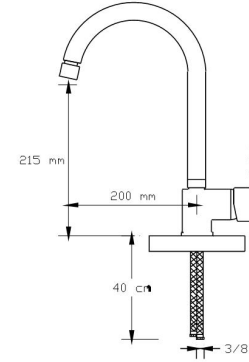

Mix Eviye Bataryası (Oynar başlıklı perlatör. Döküm Gövde)

163-P

Koli içindeki adedi	Fiyatı
8	2.600 TL

Mix Lavabo Bataryası (Oynar başlıklı perlatör. Döküm Gövde)

164-P

Koli içindeki adedi	Fiyatı
8	2.600 TL