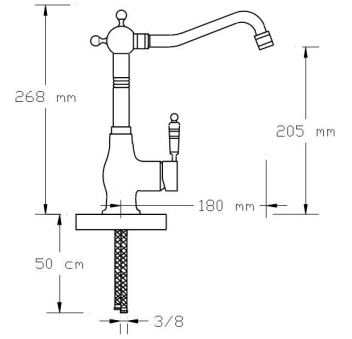

### Mix Eviye Bataryası (Antik Sarı)

2005

Koli içindeki adedi	Fiyatı
2	10.250 TL

**Mix Lavabo Bataryası**

2001 S

Koli içindeki adedi	Fiyatı
2	8.900 TL

**Mix Lavabo Bataryası  
(Mat Siyah)**

2002 S