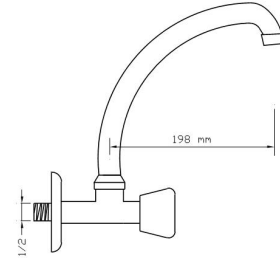

Tekli Musluk Duvardan Lavabo

Koli içindeki adedi	Kodu	Fiyatı
20	291	675 TL
(Aç-Kapa)	381	700 TL