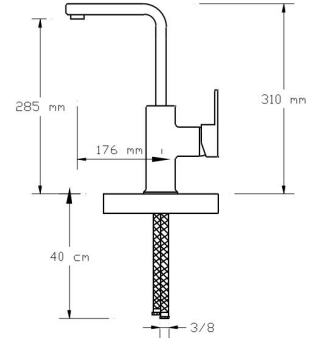

**Mix Eviye Bataryası (Döküm Gövde)
(Mat Altın)**

2203 MG

Koli içindeki
adedi

Fiyatı

8

4.750TL

NANO
TECHNOLOGY