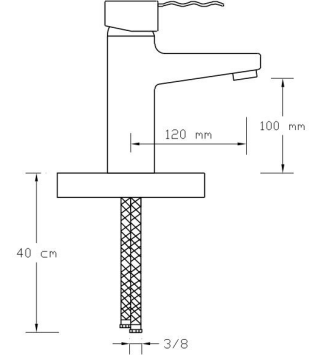

Mix Yüksek Lavabo Bataryası

162

Koli içindeki adedi	Fiyatı
8	2.600 TL