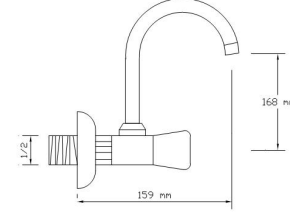

Sabit Batarya

Koli içindeki adedi	Kodu	Fiyatı
12	285	1.950 TL