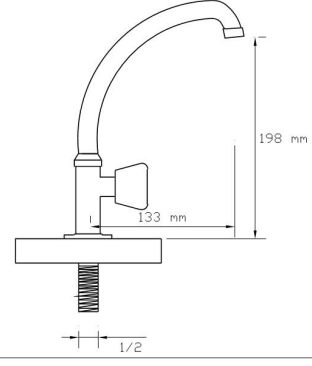

Tekli Musluk Alttan Kuğu

Koli içindeki adedi	Kodu	Fiyatı
20	263	875 TL
(Aç-Kapa)	353	900 TL