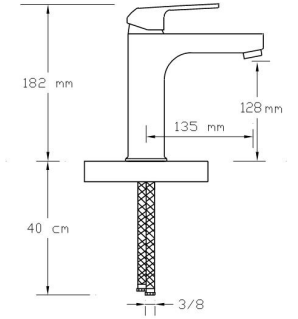

Mix Banyo Bataryası (Krom - Rose Altın)

3001 SR

Koli içindeki adedi	Fiyatı
8	3.650 TL

Mix Yüksek Lavabo Bataryası (Krom - Rose Altın)

3002 SR

Koli içindeki adedi	Fiyatı
8	3.300 TL

Mix Eviye Bataryası (Krom - Rose Altın) (Döküm Gövde)

3003 SR

Koli içindeki adedi	Fiyatı
8	3.150 TL

Mix Lavabo Bataryası (Krom - Rose Altın) (Döküm Gövde)

3004 SR

Koli içindeki adedi	Fiyatı
8	3.150 TL

Mix Çanak Lavabo Bataryası (Krom - Rose Altın) (Döküm Gövde)

3005 SR

Koli içindeki adedi	Fiyatı
8	4.700 TL