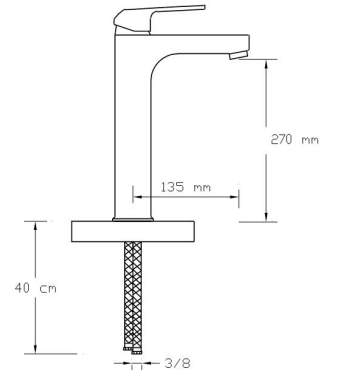

3001 WG

Koli içindeki adedi	Fiyatı
8	4.300 TL

Mix Yüksek Lavabo Bataryası
(Mat Beyaz - Altın PVD)

3002 WG

Koli içindeki adedi	Fiyatı
8	3.950 TL

3003 WG

Koli içindeki adedi	Fiyatı
8	3.800 TL

3004 WG

Koli içindeki adedi	Fiyatı
8	3.800 TL

3005 WG

Koli içindeki adedi	Fiyatı
8	5.550 TL