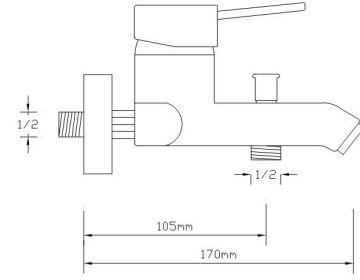

Mix Banyo Bataryası

041

Koli içindeki adedi	Fiyatı
8	2.650 TL