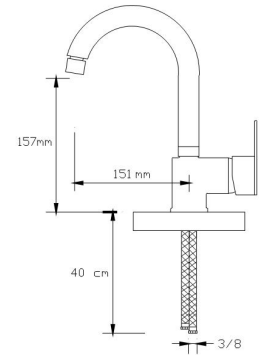

Mix Lavabo Bataryası (Mat Beyaz) (Oynar başlıklı perlatör)

1024 WW

Koli içindeki adedi	Fiyatı
8	3.350 TL

(Döküm Gövde)

NANO
TECHNOLOGY