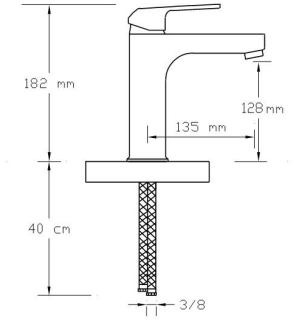

Mix Yüksek Lavabo Bataryası (Mat Siyah)

3002 B

Koli içindeki adedi	Fiyatı
8	3.450 TL

NANO
TECHNOLOGY