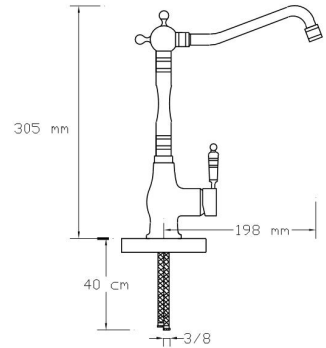

Mix Eviye Bataryası (Antik Sarı)

2005

Koli içindeki adedi	Fiyatı
2	10.250 TL