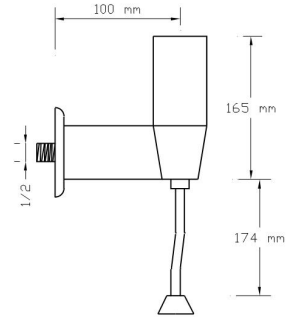

Fotoselli Sıva Üstü Pisuvar Musluğu

069

Koli içindeki adedi	Fiyatı
1	7.500 TL