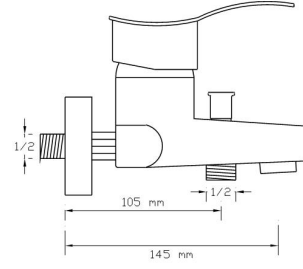

Mix Banyo Bataryası

1001

Koli içindeki adedi	Fiyatı
8	2.800 TL