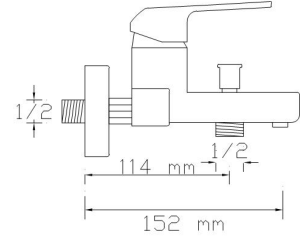

Mix Banyo Bataryası

3001

Koli içindeki adedi	Fiyatı
8	3.050 TL