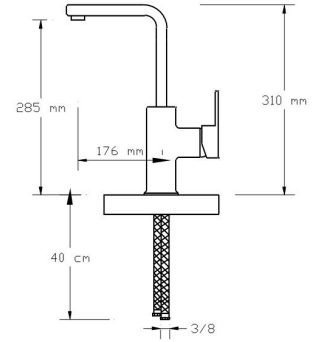

**Mix Eviye Bataryası
(Döküm Gövde)**

2203

Koli içindeki adedi	Fiyatı
8	3.250 TL