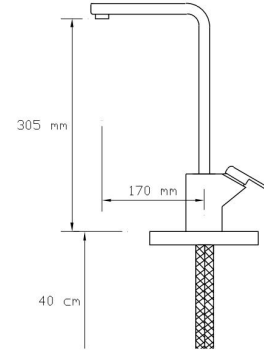

**Mix Eviye
Bataryası**

1093

Koli içindeki adedi	Fiyatı
8	4.000 TL