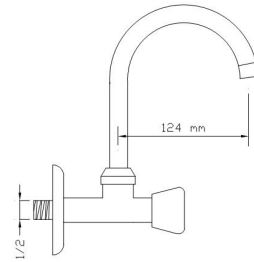

**Tekli Musluk
Duvardan Eviye**

Koli içindeki adedi	Kodu	Fiyatı
20	1462	700 TL
(Aç-Kapa)	2441	725 TL