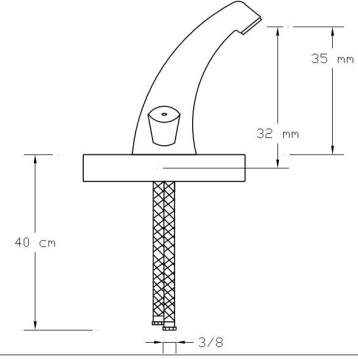

Kartal Batarya

Koli içindeki adedi	Kodu	Fiyatı
12	258	1.950 TL
(Aç-Kapa)	348	2.000 TL

Tekli Musluk Duvardan Kuğu

Koli içindeki adedi	Kodu	Fiyatı
20	260	650 TL
(Aç-Kapa)	350	675 TL