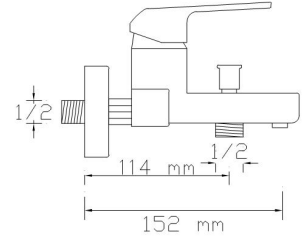

Mix Banyo Bataryası (Mat Antrasit Gri)

3001 AG

Koli içindeki adedi	Fiyatı
8	3.800 TL

NANO
TECHNOLOGY