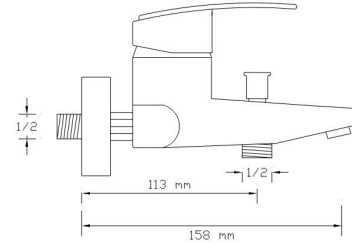

Mix Banyo Bataryası

1821

Koli içindeki adedi	Fiyatı
8	2.800 TL