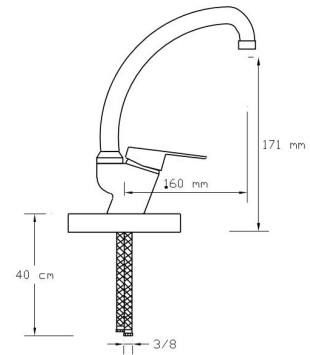

### Mix Eviye Bataryası (Döküm Gövde)

604

Koli içindeki adedi	Fiyatı
12	1.450 TL