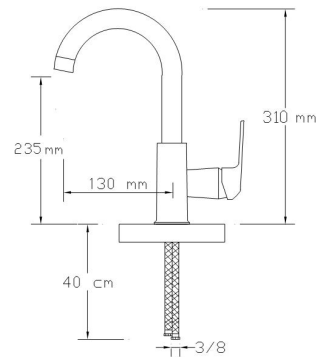

3003 WG

Koli içindeki adedi	Fiyatı
8	3.800 TL

**Mix Lavabo Bataryası**  
(Mat Beyaz - Altın PVD) (Döküm Gövde)

3004 WG

Koli içindeki adedi	Fiyatı
8	3.800 TL

**Mix Çanak Lavabo Bataryası**  
(Mat Beyaz - Altın PVD) (Döküm Gövde)