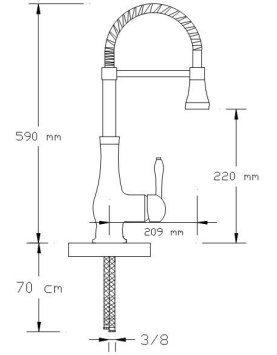

**Mix Endüstriyel Spiralli Eviye Bataryası
(Altın PVD)**

2223

Koli içindeki
adedi

Fiyatı

1

19.500 TL

NANO
TECHNOLOGY