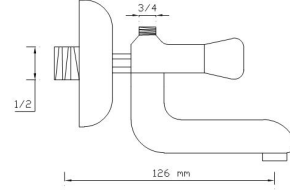

Banyo Bataryası (Küresel Yönlendirici)

Koli içindeki adedi	Kodu	Fiyatı
8	1452	2.600 TL
(Aç-Kapa)	2432	2.650 TL