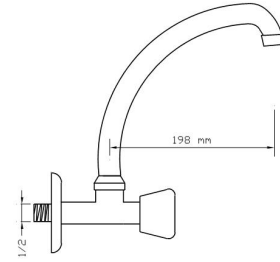

**Tekli Musluk
Duvardan Kuğu**

Koli içindeki adedi	Kodu	Fiyatı
20	1460	700 TL
(Aç-Kapa)	2439	725 TL

**Tekli Musluk
Duvardan Lavabo**

Koli içindeki adedi	Kodu	Fiyatı
20	1461	700 TL
(Aç-Kapa)	2440	725 TL