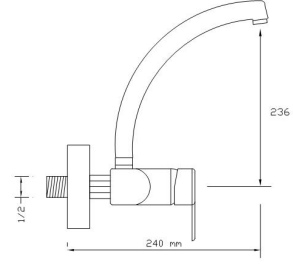

### Mix Lavabo Bataryası (Döküm Gövde)

1047

Koli içindeki adedi	Fiyatı
8	2.550 TL

**Mix Aplike Eviye Bataryası**

1053

Koli içindeki adedi	Fiyatı
10	2.650 TL

**Mix Duş Bataryası**

1054