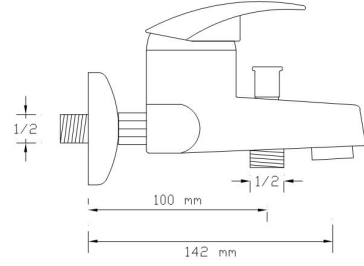

Mix Banyo Bataryası

021

Koli içindeki adedi	Fiyatı
8	2.500 TL