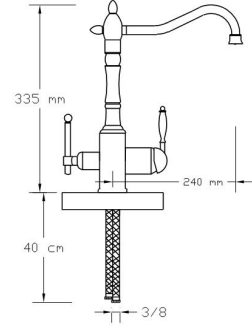

**Mix Eviye Bataryası  
(Antik Sarı)**

2005 S

Koli içindeki adedi	Fiyatı
2	10.150 TL

**Su Arıtma Cihazı Bağlantılı  
Mix Eviye Bataryası**  
(Üç girişli ve çift çıkışlıdır.)

2501

Koli içindeki adedi	Fiyatı
1	13.000 TL