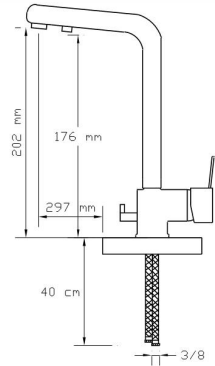

2423 RG

Koli içindeki adedi	Fiyatı
8	6.500 TL

**Su Arıtma Cihazı Bağlantılı  
Mix Eviye Batarya (Mat Beyaz)**  
(Üç girişli ve çift çıkışlıdır.)

2423 W

Koli içindeki adedi	Fiyatı
8	5.000 TL

Mix Eviye Bataryası