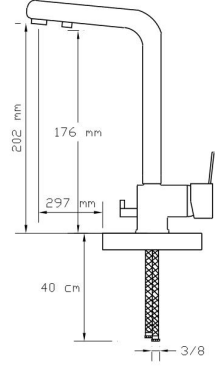

**Su Arıtma Cihazı Bağlantılı
Mix Eviye Batarya (Antik Sarı)**
(Üç girişli ve çift çıkışlıdır.)

2423 A

Koli içindeki adedi	Fiyatı
8	5.500 TL