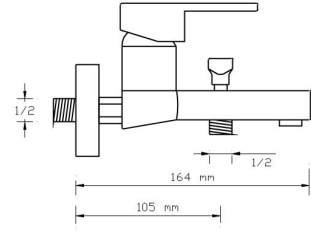

Mix Banyo Bataryası (Mat Siyah- Altın PVD)

2201 BG

Koli içindeki adedi	Fiyatı
8	4.500 TL

NA
NO
TECHNOLOGY