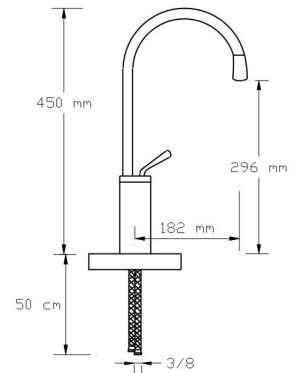

Mix Eviye Bataryası
(Altın PVD)

2235

Koli içindeki adedi	Fiyatı
1	12.250 TL