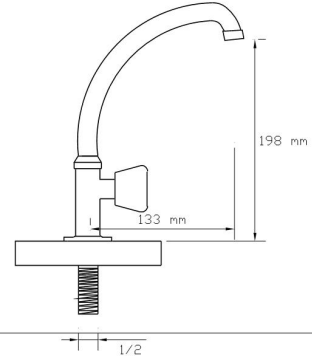

Tekli Musluk Alttan Kuğu

Koli içindeki adedi	Kodu	Fiyatı
20	1463	925 TL
(Aç-Kapa)	2442	950 TL