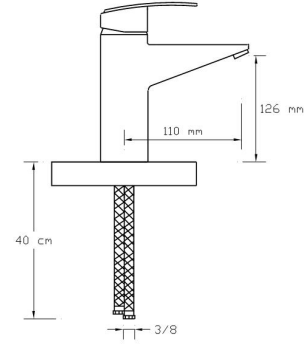

Mix Yüksek Lavabo Bataryası

1822

Koli içindeki adedi	Fiyatı
12	2.600 TL