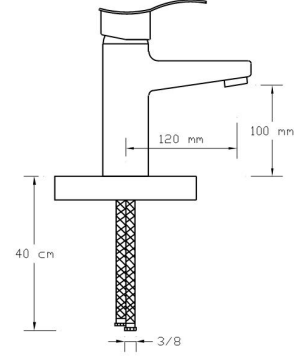

Mix Yüksek Lavabo Bataryası

1002

Koli içindeki adedi	Fiyatı
8	2.600 TL