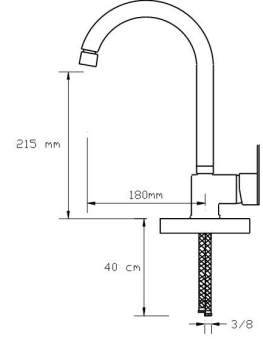

Mix Eviye Bataryası (Mat Beyaz) (Oynar başlıklı perlatör)

1023 WW

Koli içindeki adedi	Fiyatı
8	3.350 TL

(Döküm Gövde)

NANO
TECHNOLOGY