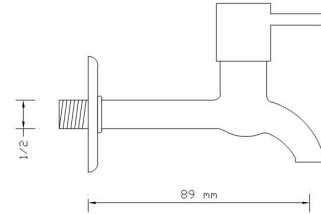

## Kısa Musluk (Rozet Dahil)

472

Koli içindeki adedi	Fiyatı
50	540 TL