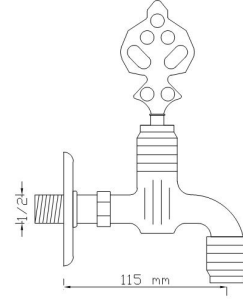

Osmanlı Musluğu (Antik Sarı)
Aç-Kapa Salmastra

2317

Koli içindeki adedi	Fiyatı
10	2.300 TL