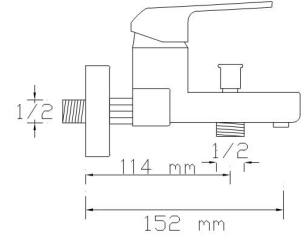

Mix Banyo Bataryası (Mat Siyah)

3001 B

Koli içindeki adedi	Fiyatı
8	3.800 TL

NANO
TECHNOLOGY