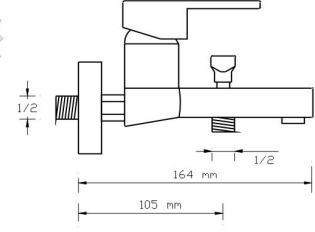

**Mix Banyo
Bataryası**

2201

Koli içindeki adedi	Fiyatı
8	3.250 TL