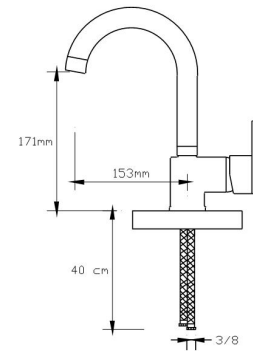

Mix Lavabo Bataryası (Antik Sarı)

1024 VA

Koli içindeki adedi	Fiyatı
8	4.300 TL

(Döküm Gövde)

NANO
TECHNOLOGY