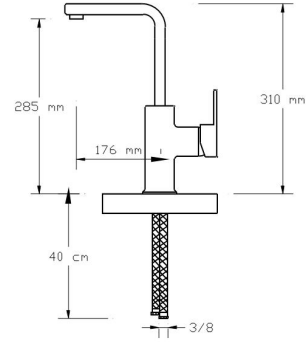

**Mix Eviye Bataryası (Döküm Gövde)
(Antrasit Gri)**

2203 AG

Koli içindeki
adedi

Fiyatı

8

4.000 TL

NANO
TECHNOLOGY