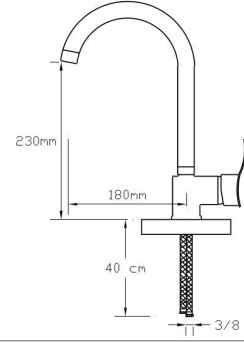

### Mix Eviye Bataryası (Döküm Gövde)

1003

Koli içindeki adedi	Fiyatı
8	2.500 TL

**Mix Eviye Bataryası**  
(Döküm Gövde)

1004

Koli içindeki adedi	Fiyatı
8	2.500 TL

**Mix Lavabo Bataryası**  
(Döküm Gövde)

1005