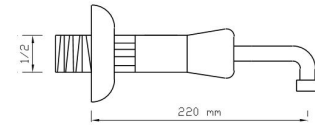

Sabit Batarya

Koli içindeki adedi	Kodu	Fiyatı
12	255	1.900 TL