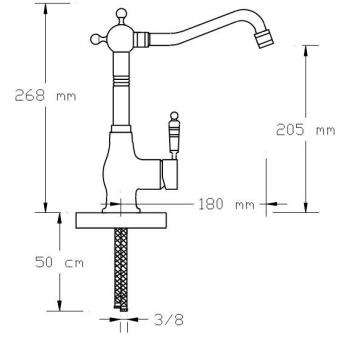

**Mix Lavabo Bataryası
(Altın - PVD)**

2004 S

Koli içindeki adedi	Fiyatı
2	10.150 TL