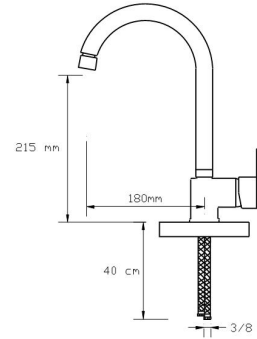

Mix Eviye Bataryası (Antrasit Gri) (Oynar başlıklı perlatör)

1023 AG

Koli içindeki adedi	Fiyatı
8	3.350 TL

(Döküm Gövde)

NANO
TECHNOLOGY