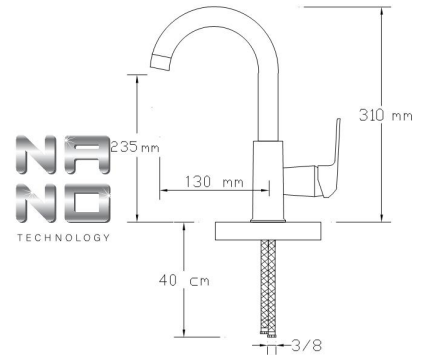

**Mix Lavabo Bataryası
(Mat Siyah - Rose Altın PVD)
(Döküm Gövde)**

3004 BR

Koli içindeki adedi	Fiyatı
8	3.800 TL