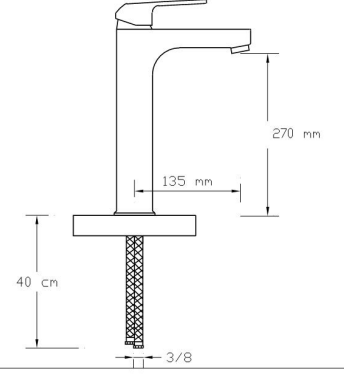

## Mix Çanak Lavabo Bataryası (Döküm Gövde)

3005

Koli içindeki  
adedi

Fiyatı

8

4.100 TL

35ØKartuş