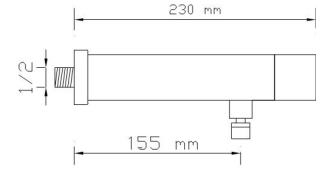

Fotoselli Lavabo Bataryası (Mat Beyaz / Tek Su Girişli)

067 VW

Koli içindeki adedi	Fiyatı
1	8.300 TL

NANO
TECHNOLOGY

Fotoselli Lavabo Bataryası (Mat Antrasit Gri / Tek Su Girişli)

067 AG

Koli içindeki adedi	Fiyatı
1	8.300 TL

NANO
TECHNOLOGY

Fotoselli Duvardan Lavabo Bataryası (Tek Su Girişli)

066

Koli içindeki adedi	Fiyatı
1	7.500 TL

Fotoselli Sıva Altı Pisuvar Musluğu

068

Koli içindeki adedi	Fiyatı
1	7.500 TL

Fotoselli Sıva Üstü Pisuvar Musluğu

069

Koli içindeki adedi	Fiyatı
1	7.500 TL

Sıcak Soğuk Karıştırıcı

070

Koli içindeki adedi	Fiyatı
1	1.150 TL