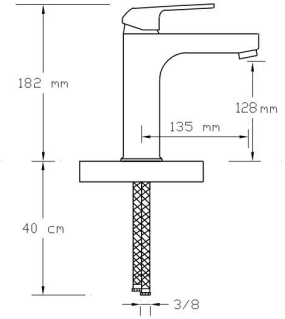

3002 WR

Koli içindeki adedi	Fiyatı
8	3.950 TL

NANO
TECHNOLOGY