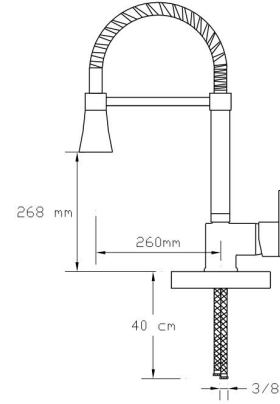

Koli içindeki adedi	Fiyatı
1	4.300 TL

Çiftli Endüstriyel Eviye Bataryası (Döküm Gövde)
2422