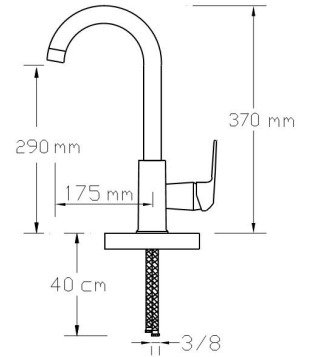

3004 WG

Koli içindeki adedi	Fiyatı
8	3.800 TL