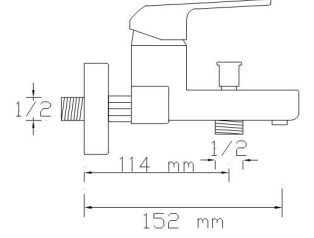

Mix Yüksek Lavabo Bataryası (Krom - Rose Altın)

3002 SR

Koli içindeki adedi	Fiyatı
8	3.300 TL