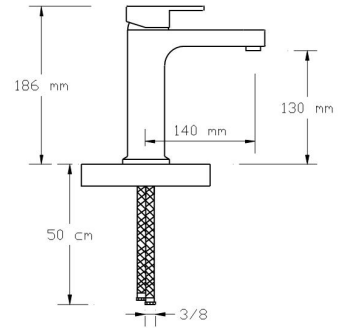

Mix Yüksek Lavabo Bataryası (Mat Beyaz - Altın PVD)

2202 WG

Koli içindeki adedi	Fiyatı
8	4.300TL

NA
NO
TECHNOLOGY