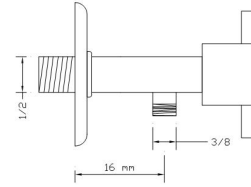

Taharet Musluğu Alfa (Rozet Dahil)

Koli içindeki adedi	Kodu	Fiyatı
75	502	350 TL
(Aç-Kapa)	515	375 TL

Taharet Musluğu Kromlu

504

Koli içindeki adedi	Fiyatı
100	170 TL

Taharet Musluğu Kromlu Yeni Mat Siyah Kapak

507

Koli içindeki adedi	Fiyatı
100	170 TL

Taharet Musluğu Küresel Filtreli (Uzun Model)

509

Koli içindeki adedi	Fiyatı
100	190 TL

Taharet Musluğu Kumlama Yeni Mat Siyah Kapak

510

Koli içindeki adedi	Fiyatı
100	165 TL

Küresel Kumlama Çamaşır Makine Musluğu (Uzun Model)

509-Ç

Koli içindeki adedi	Fiyatı
100	200 TL