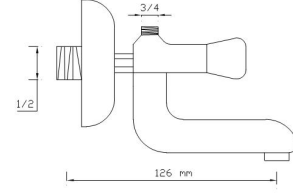

Banyo Bataryası (Küresel Yönlendirici)

Koli içindeki adedi	Kodu	Fiyatı
8	252	2.500 TL
(Aç-Kapa)	342	2.550 TL