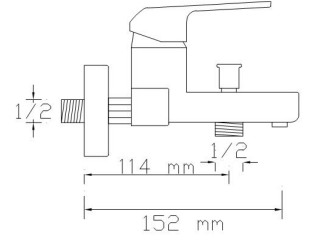

Mix Yüksek Lavabo Bataryası
(Mat Beyaz - Altın PVD)

3002 WG

Koli içindeki adedi	Fiyatı
8	3.950 TL