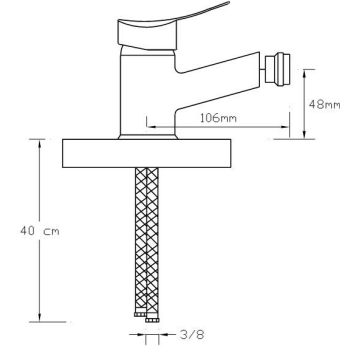

Bide Bataryası

082

Koli içindeki adedi	Fiyatı
12	2.000 TL