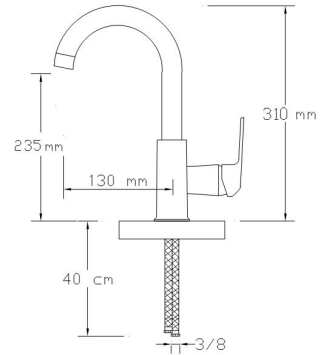

Mix Banyo Bataryası (Mat Beyaz)

3001 W

Koli içindeki adedi	Fiyatı
8	3.800 TL

Mix Yüksek Lavabo Bataryası (Mat Beyaz)

3002 W

Koli içindeki adedi	Fiyatı
8	3.450 TL

Mix Eviye Bataryası (Mat Beyaz) (Döküm Gövde)

3003 W

Koli içindeki adedi	Fiyatı
8	3.300 TL

Mix Lavabo Bataryası (Mat Beyaz) (Döküm Gövde)

3004 W

Koli içindeki adedi	Fiyatı
8	3.300 TL

Mix Çanak Lavabo Bataryası (Mat Beyaz) (Döküm Gövde)

3005 W

Koli içindeki adedi	Fiyatı
8	5.050 TL