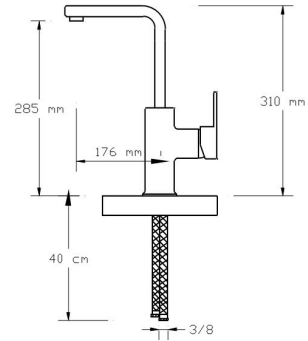

Mix Eviye Bataryası (Döküm Gövde)
(Mat Siyah - Rose Altın PVD)

2203 BR

Koli içindeki adedi	Fiyatı
8	4.500 TL

NANO
TECHNOLOGY