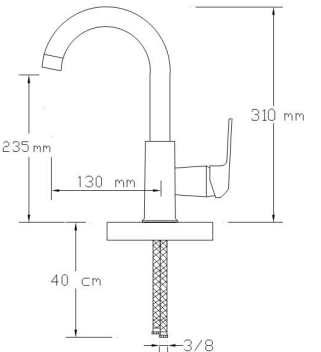

Mix Banyo Bataryası

3001

Koli içindeki adedi	Fiyatı
8	3.050 TL

Mix Yüksek Lavabo Bataryası

3002

Koli içindeki adedi	Fiyatı
8	2.700 TL

Mix Eviye Bataryası (Oynar Başlıklı Perlatör. Döküm Gövde)

3003 P

Koli içindeki adedi	Fiyatı
8	2.650 TL

Mix Eviye Bataryası (Döküm Gövde)

3003

Koli içindeki adedi	Fiyatı
8	2.550 TL

Mix Lavabo Bataryası (Döküm Gövde)

3004

Koli içindeki adedi	Fiyatı
8	2.550 TL