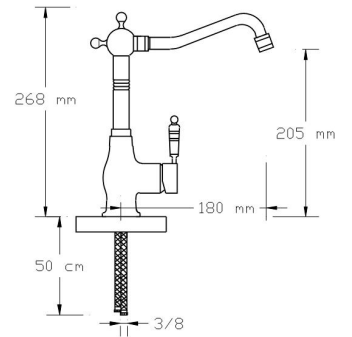

Koli içindeki adedi	Fiyatı
2	9.650 TL

**Mix Lavabo Bataryası (Rose Altın PVD)**

2003 S

Koli içindeki adedi	Fiyatı
2	10.150 TL

**Mix Lavabo Bataryası  
(Altın - PVD)**

2004 S

Koli içindeki adedi	Fiyatı
2	10.150 TL