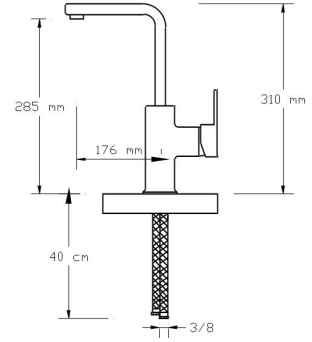

Mix Eviye Bataryası (Mat Siyah) (Döküm Gövde)

2203 B

Koli içindeki adedi	Fiyatı
8	4.000 TL