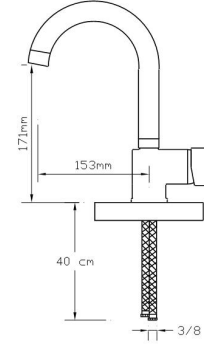

Mix Lavabo Bataryası (Döküm Gövde)

164

Koli içindeki adedi	Fiyatı
8	2.500 TL

Mix Spiralli Eviye Bataryası (Döküm Gövde)

165

Koli içindeki adedi	Fiyatı
6	4.000 TL