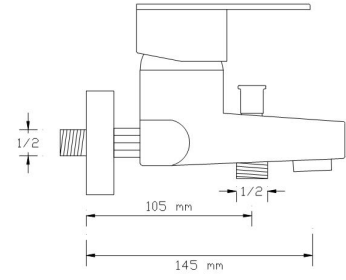

### Mix Duş Bataryası

1030

Koli içindeki adedi	Fiyatı
12	2.350 TL

**Mix Banyo Bataryası  
(İnci Derin Mavi)**

1021 VSP

Koli içindeki adedi	Fiyatı
8	4.300 TL

NANO  
TECHNOLOGY**Mix Yüksek Lavabo Bataryası  
(İnci Derin Mavi)**