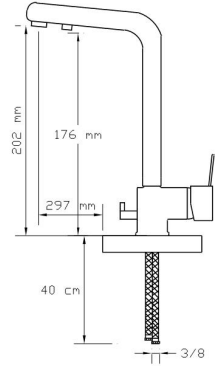

2423 A

Koli içindeki adedi	Fiyatı
8	5.500 TL

**Su Arıtma Cihazı Bağlantılı  
Mix Eviye Batarya (Altın)**  
(Üç girişli ve çift çıkışlıdır.)

2423 G

Koli içindeki adedi	Fiyatı
8	6.500 TL

**Su Arıtma Cihazı Bağlantılı  
Mix Eviye Batarya (Rose Altın)**  
(Üç girişli ve çift çıkışlıdır.)