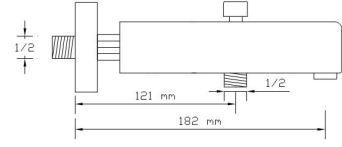

**Mix Banyo
Bataryası**

1091

Koli içindeki adedi	Fiyatı
6	4.250 TL