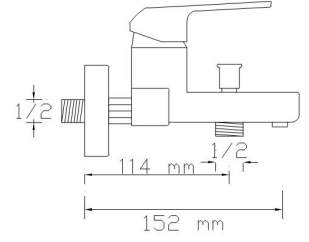

# FALCON WHITE ROSE

35ØKartuş

Mix Banyo Bataryası  
(Mat Beyaz - Rose Altın PVD)

3001 WR

Koli içindeki adedi	Fiyatı
8	4.300 TL

NANO  
TECHNOLOGY

Mix Yüksek Lavabo Bataryası  
(Mat Beyaz - Rose Altın PVD)

3002 WR