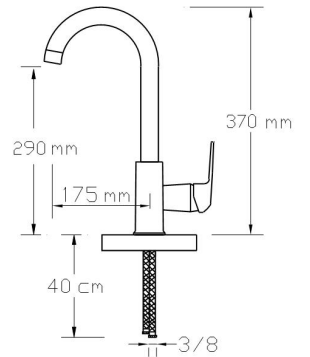

Mix Lavabo Bataryası (Döküm Gövde)

3004

Koli içindeki adedi	Fiyatı
8	2.550 TL