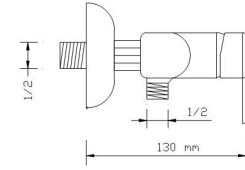

Mix Duş Bataryası

1054

Koli içindeki adedi	Fiyatı
12	2.200 TL