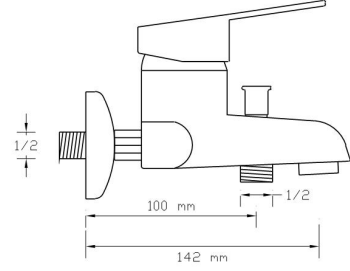

Mix Banyo Bataryası

601

Koli içindeki adedi	Fiyatı
8	2.400 TL

Mix Eviye Bataryası (Lüks Kalın Borulu)

602

Koli içindeki adedi	Fiyatı
12	1.500 TL

(Döküm Gövde)