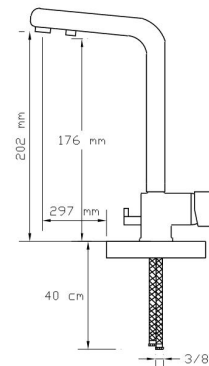

Koli içindeki adedi	Fiyatı
8	5.000 TL

ENDÜSTRİYEL
TECHNOLOGY