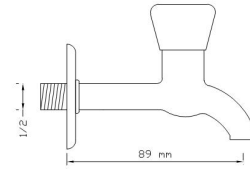

Tekli Musluk Alttan Kuğu

Koli içindeki adedi	Kodu	Fiyatı
20	293	900 TL
(Aç-Kapa)	383	925 TL

Tekli Musluk Alttan Lavabo

Koli içindeki adedi	Kodu	Fiyatı
20	294	900 TL
(Aç-Kapa)	384	925 TL

Uzun Musluk (Rozet Dahil)

Koli içindeki adedi	Kodu	Fiyatı
50	299	500 TL
(Aç-Kapa)	389	525 TL

Kısa Musluk (Rozet Dahil)

Koli içindeki adedi	Kodu	Fiyatı
50	300	490 TL
(Aç-Kapa)	390	515 TL

Çamaşır Makine Musluğu (Rozet Dahil)

Koli içindeki adedi	Kodu	Fiyatı
50	301	500 TL
(Aç-Kapa)	391	525 TL