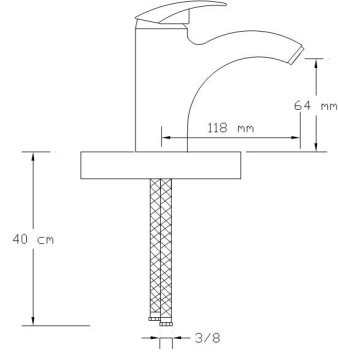

### Mix Eviye Bataryası (Lüks Kalın Borulu)

027

Koli içindeki adedi	Fiyatı
12	1.600 TL

(Döküm Gövde)