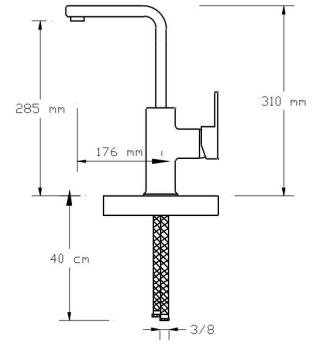

Mix Eviye Bataryası (Döküm Gövde)
(Mat Beyaz - Rose Altın PVD)

2203 WR

Koli içindeki
adedi

Fiyatı

8

4.500TL

NANO
TECHNOLOGY