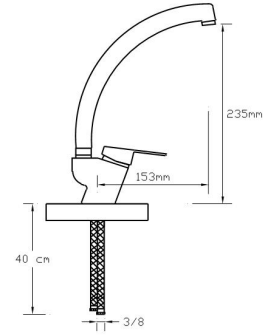

## Mix Eviye Bataryası

(Döküm Gövde)

1078

Koli içindeki  
adedi

Fiyatı

12

1.750 TL