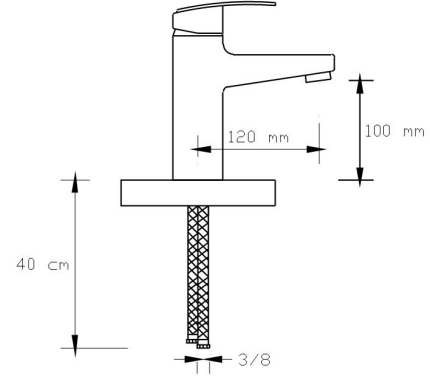

**Mix Yüksek Lavabo
Bataryası (Pb 0.2)**

1032

Koli içindeki adedi	Fiyatı
8	2.600 TL