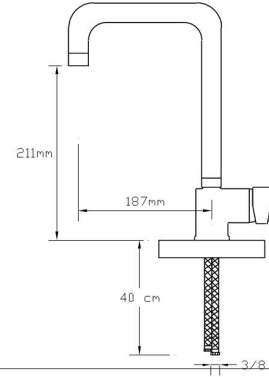

### Mix Eviye Bataryası (Döküm Gövde)

1823

Koli içindeki adedi	Fiyatı
8	2.500 TL