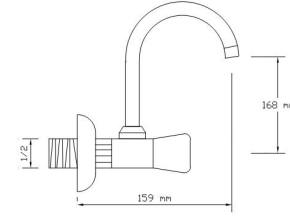

Lavabo Bataryası

Koli içindeki adedi	Kodu	Fiyatı
12	1454	2.000 TL
(Aç-Kapa)	2434	2.050 TL