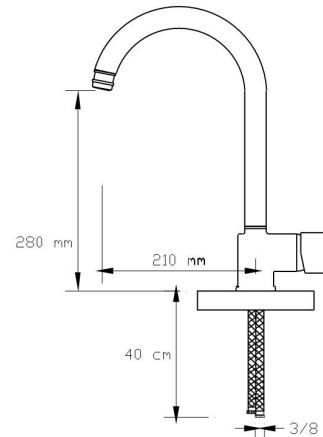

2419

Koli içindeki adedi	Fiyatı
6	4.000 TL

**Mix Spiralli Eviye  
Bataryası (Mat Siyah)**

2419 VB

Koli içindeki adedi	Fiyatı
6	4.750 TL

(Döküm Gövde)

**NANO**  
TECHNOLOGY

**Mix Spiralli Eviye  
Bataryası (Mat Beyaz)**