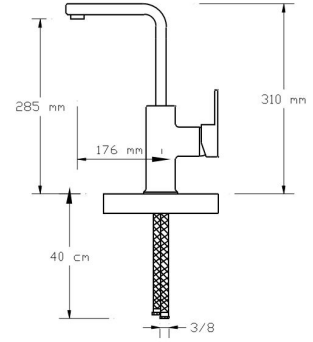

Mix Eviye Bataryası (Döküm Gövde) (Mat Siyah- Altın PVD)

2203 BG

Koli içindeki adedi	Fiyatı
8	4.500 TL

NA
NO
TECHNOLOGY