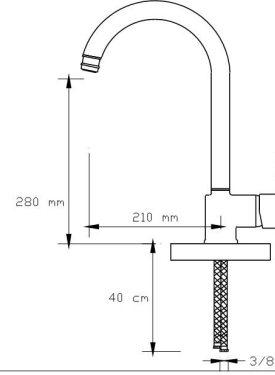

Mix Lavabo Bataryası (Döküm Gövde)

164

Koli içindeki adedi	Fiyatı
8	2.500 TL

Mix Spiralli Eviye Bataryası (Döküm Gövde)

165

Koli içindeki adedi	Fiyatı
6	4.000 TL

Mix Eviye Bataryası (Döküm Gövde)

167

Koli içindeki adedi	Fiyatı
8	2.500 TL