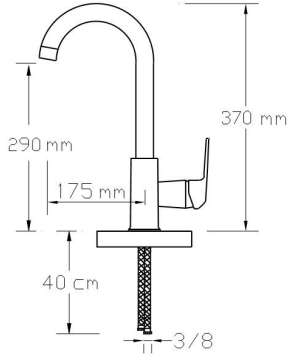

Mix Eviye Bataryası (Krom - Mat Siyah) (Döküm Gövde)

3003 SB

Koli içindeki adedi	Fiyatı
8	2.850 TL

NANO
TECHNOLOGY