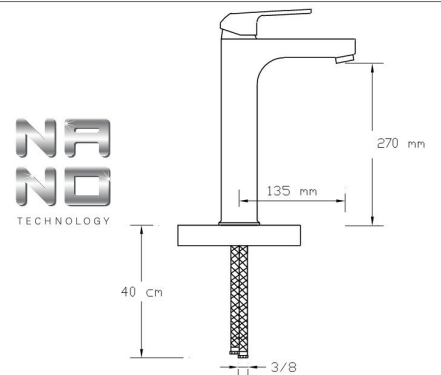

**Mix Lavabo Bataryası  
(Mat Siyah - Rose Altın PVD)  
(Döküm Gövde)**

3004 BR

Koli içindeki adedi	Fiyatı
8	3.800 TL

**Mix Çanak Lavabo Bataryası  
(Mat Siyah - Rose Altın PVD)  
(Döküm Gövde)**

3005 BR

Koli içindeki adedi	Fiyatı
8	5.550 TL