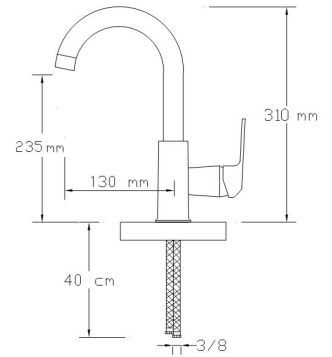

Mix Lavabo Bataryası
(Mat Beyaz - Rose Altın PVD)(Döküm Gövde)

3004 WR

Koli içindeki adedi	Fiyatı
8	3.800 TL

NANO
TECHNOLOGY