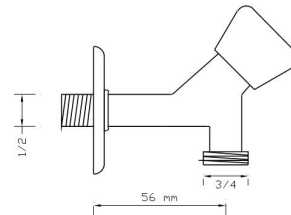

Çamaşır Makine Musluğu (Rozet Dahil)

Koli içindeki adedi	Kodu	Fiyatı
50	301	500 TL
(Aç-Kapa)	391	525 TL