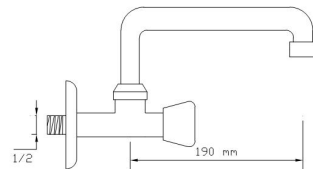

Tekli Musluk Duvardan Eviye

Koli içindeki adedi	Kodu	Fiyatı
20	262	650 TL
(Aç-Kapa)	352	675 TL