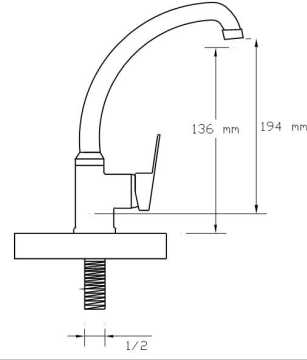

**Mix Tekli Musluk
Alttan Kuğu**

142

Koli içindeki adedi	Fiyatı
20	1.050 TL