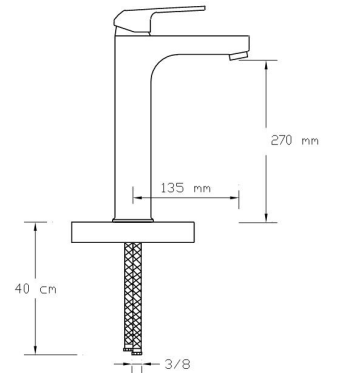

Mix Çanak Lavabo Bataryası (Mat Beyaz) (Döküm Gövde)

3005 W

Koli içindeki adedi	Fiyatı
8	5.050 TL