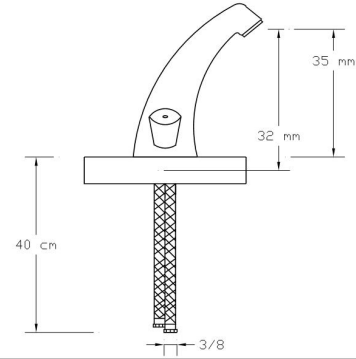

**Kartal  
Batarya**

Koli içindeki adedi	Kodu	Fiyatı
12	1458	2.050 TL
(Aç-Kapa)	2438	2.100 TL

**Tekli Musluk  
Duvardan Kuğu**

Koli içindeki adedi	Kodu	Fiyatı
20	1460	700 TL
(Aç-Kapa)	2439	725 TL

**Tekli Musluk  
Duvardan Lavabo**