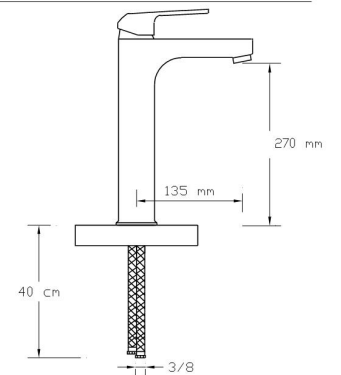

Mix Banyo Bataryası (Mat Siyah - Altın PVD)

3001 BG

Koli içindeki adedi	Fiyatı
8	4.300 TL

Mix Yüksek Lavabo Bataryası (Mat Siyah - Altın PVD)

3002 BG

Koli içindeki adedi	Fiyatı
8	3.950 TL

Mix Eviye Bataryası (Mat Siyah - Altın PVD) (Döküm Gövde)

3003 BG

Koli içindeki adedi	Fiyatı
8	3.800 TL

Mix Lavabo Bataryası (Mat Siyah - Altın PVD)

3004 BG

Koli içindeki adedi	Fiyatı
8	3.800 TL

Mix Çanak Lavabo Bataryası (Mat Siyah - Altın PVD)

Döküm Gövde
3005 BG

Koli içindeki adedi	Fiyatı
8	5.550 TL