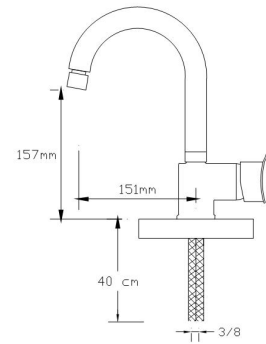

Mix Lavabo Bataryası (Oynar başlıklı perlatör. Döküm Gövde)

1005-P

Koli içindeki adedi	Fiyatı
8	2.600 TL