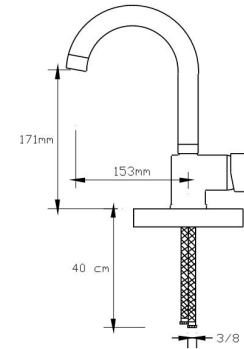

Mix Lavabo Bataryası (İnci Siyah-Altın)

1024 VP

Koli içindeki adedi	Fiyatı
8	4.300 TL

(Döküm Gövde)

NANO
TECHNOLOGY