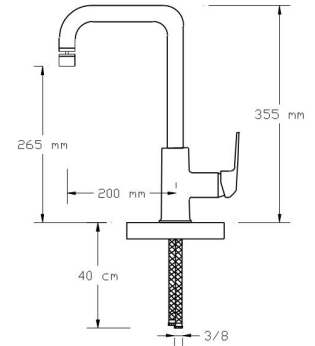

## Mix Eviye Bataryası (Oynar Başlıklı Perlatör. Döküm Gövde)

3003 P

Koli içindeki adedi	Fiyatı
8	2.650 TL