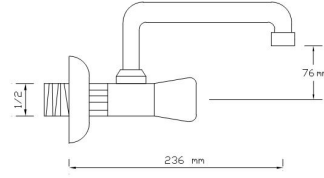

Eviye Bataryası

Koli içindeki adedi	Kodu	Fiyatı
12	1453	2.000 TL
(Aç-Kapa)	2433	2.050 TL