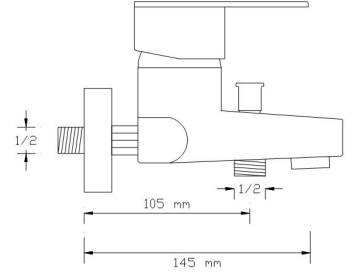

Mix Banyo Bataryası (Mat Beyaz)

1021 WW

Koli içindeki adedi	Fiyatı
8	3.550 TL

NANO
TECHNOLOGY