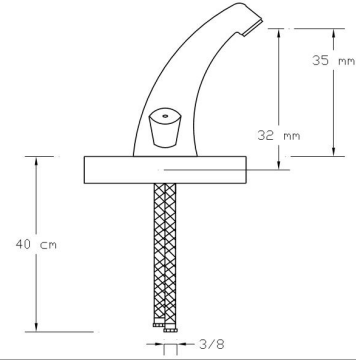

Kartal Batarya

Koli içindeki adedi	Kodu	Fiyatı
12	288	2.000 TL
(Aç-Kapa)	378	2.050 TL

Tekli Musluk Duvardan Kuğu

Koli içindeki adedi	Kodu	Fiyatı
20	290	675 TL
(Aç-Kapa)	380	700 TL