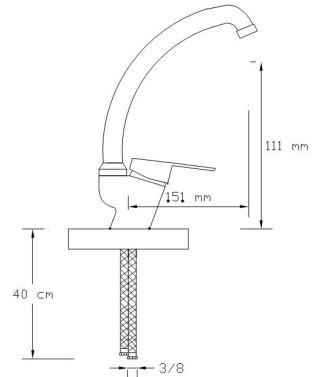

Mix Lavabo Bataryası (Döküm Gövde)

605

Koli içindeki adedi	Fiyatı
12	1.450 TL