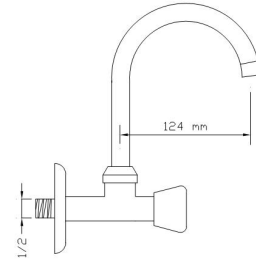

Tekli Gövde Lavabo Bataryası (Ağır Tip Gövde)

Koli içindeki adedi	Kodu	Fiyatı
12	257	1.850 TL
(Aç-Kapa)	347	1.900 TL

Kartal Batarya

Koli içindeki adedi	Kodu	Fiyatı
12	258	1.950 TL
(Aç-Kapa)	348	2.000 TL

Tekli Musluk Duvardan Kuğu

Koli içindeki adedi	Kodu	Fiyatı
20	260	650 TL
(Aç-Kapa)	350	675 TL

Tekli Musluk Duvardan Lavabo

Koli içindeki adedi	Kodu	Fiyatı
20	261	650 TL
(Aç-Kapa)	351	675 TL

Tekli Musluk Duvardan Eviye

Koli içindeki adedi	Kodu	Fiyatı
20	262	650 TL
(Aç-Kapa)	352	675 TL