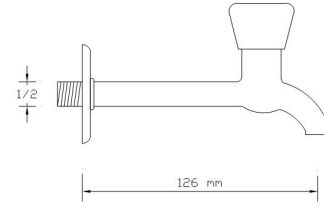

## Uzun Musluk (Rozet Dahil)

Koli içindeki adedi	Kodu	Fiyatı
50	1465	525 TL
(Aç-Kapa)	2444	550 TL