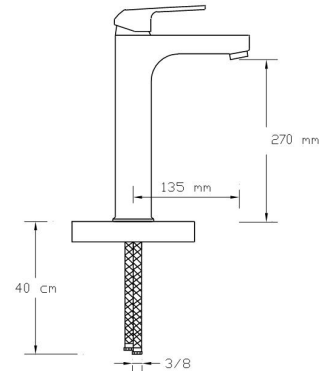

Mix Çanak Lavabo Bataryası (Mat Siyah) (Döküm Gövde)

3005 B

Koli içindeki adedi	Fiyatı
8	5.050 TL

NANO
TECHNOLOGY