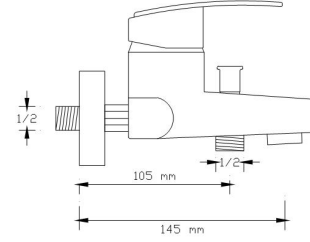

**Mix Banyo
Bataryası (Pb 0.9)**

1031

Koli içindeki adedi	Fiyatı
8	2.800TL