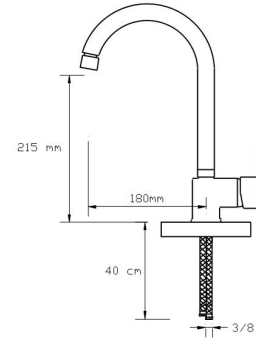

Mix Lavabo Bataryası (Oynar başlıklı perlatör. Döküm Gövde)

1024

Koli içindeki adedi	Fiyatı
8	2.600 TL