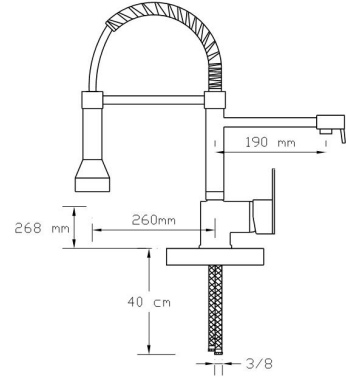

Koli içindeki adedi	Fiyatı
1	9.000 TL

Su Arıtma Cihazı Bağlantılı Mix Eviye Batarya
(Üç girişli ve çift çıkışlıdır.)
2423