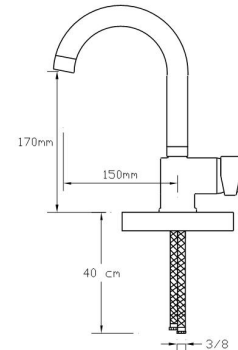

**Mix Lavabo Bataryası
(Pb 0.2 Döküm Gövde)**

1035

Koli içindeki adedi	Fiyatı
8	2.500 TL