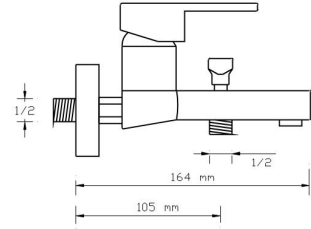

**Mix Banyo Bataryası
(Mat Altın)**

2201 MG

Koli içindeki
adedi

Fiyatı

8

4.750 TL

NANO
TECHNOLOGY