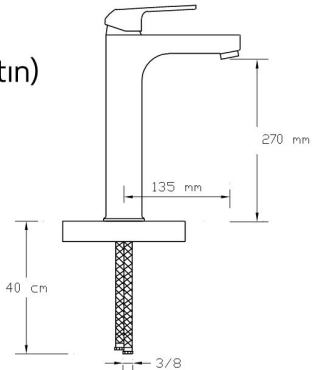

Mix Çanak Lavabo Bataryası (Krom - Rose Altın) (Döküm Gövde)

3005 SR

Koli içindeki adedi	Fiyatı
8	4.700 TL