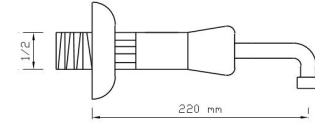

Banyo Bataryası (Küresel Yönlendirici)

Koli içindeki adedi	Kodu	Fiyatı
8	282	2.550 TL
(Aç-Kapa)	372	2.600 TL

Eviye Bataryası

Koli içindeki adedi	Kodu	Fiyatı
12	283	1.950 TL
(Aç-Kapa)	373	2.000 TL

Lavabo Bataryası

Koli içindeki adedi	Kodu	Fiyatı
12	284	1.950 TL
(Aç-Kapa)	374	2.000 TL

Sabit Batarya

Koli içindeki adedi	Kodu	Fiyatı
12	285	1.950 TL

Tek Gövde Kuğu Batarya (Ağır Tip Gövde)

Koli içindeki adedi	Kodu	Fiyatı
12	286	1.900 TL
(Aç-Kapa)	376	1.950 TL