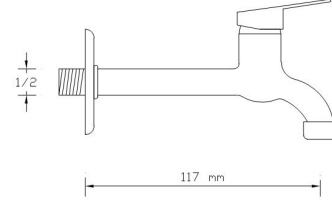

## Mix Duş Bataryası

195

Koli içindeki adedi	Fiyatı
8	2.400 TL

**Mix Uzun Musluk  
(Rozet Dahil)**

141

Koli içindeki adedi	Fiyatı
20	630 TL

**Mix Tekli Musluk  
Alttan Kuğu**

142