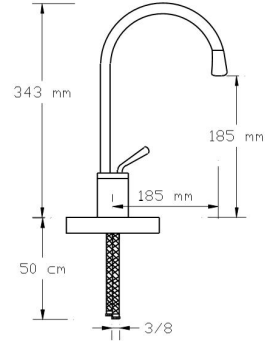

Mix Çanak Lavabo Bataryası

2232

Koli içindeki adedi	Fiyatı
1	11.500 TL