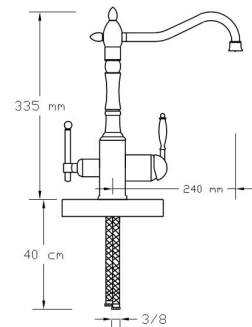

**ANON**  
TECHNOLOGY

**Su Arıtma Cihazı Bağlantılı  
Mix Eviye Bataryası (Antik Sarı)**  
(Üç girişli ve çift çıkışlıdır.)

2505

Koli içindeki adedi	Fiyatı
1	14.250 TL

**ANON**  
TECHNOLOGY

**Mix Endüstriyel Spiralli Eviye Bataryası  
(Krom)**