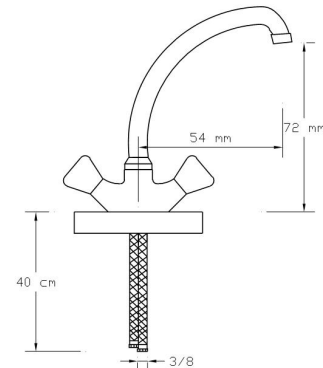

Tek Gövde Kuğu Batarya (Ağır Tip Gövde)

Koli içindeki adedi	Kodu	Fiyatı
12	1456	1.950 TL
(Aç-Kapa)	2436	2.000 TL