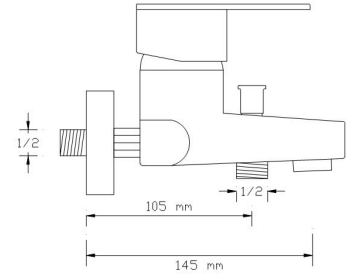

Mix Banyo Bataryası (Antik Sarı)

1021 VA

Koli içindeki adedi	Fiyatı
8	4.500 TL

NANO
TECHNOLOGY