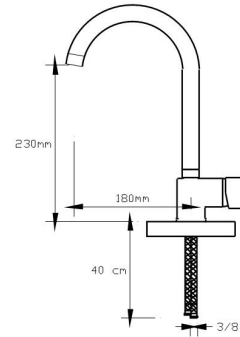

Mix Eviye Bataryası (Antik Sarı)

1023 VA

Koli içindeki adedi	Fiyatı
8	4.300 TL

(Döküm Gövde)

NANO
TECHNOLOGY