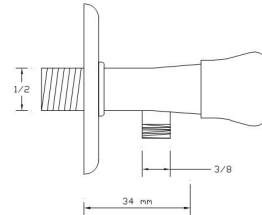

## Taharet Musluęu Taç (Rozet Dahil)

Koli içindeki adedi	Kodu	Fiyatı
75	501	325 TL
(Aç-Kapa)	514	350 TL