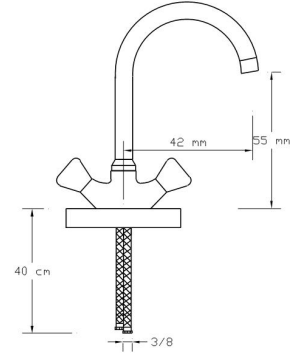

### Tekli Gövde Lavabo Bataryası (Ağır Tip Gövde)

Koli içindeki adedi	Kodu	Fiyatı
12	257	1.850 TL
(Aç-Kapa)	347	1.900 TL