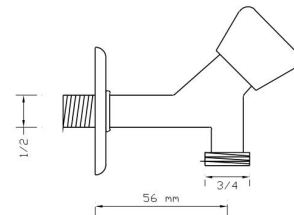

Çamaşır Makine Musluğu (Rozet Dahil)

Koli içindeki adedi	Kodu	Fiyatı
50	271	475 TL
(Aç-Kapa)	361	500 TL