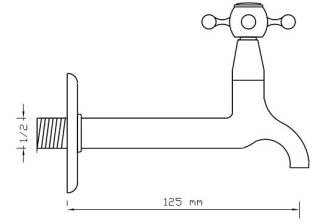

Kısa Musluk
(Antik Sarı) Aç-Kapa Salmastra
2311

Koli içindeki adedi	Fiyatı
10	2.150 TL