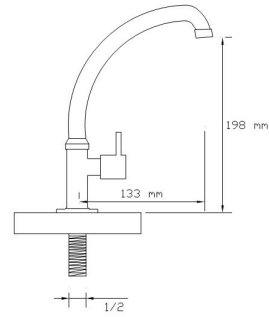

Tekli Musluk Alttan Lavabo

475

Koli içindeki adedi	Fiyatı
20	950 TL