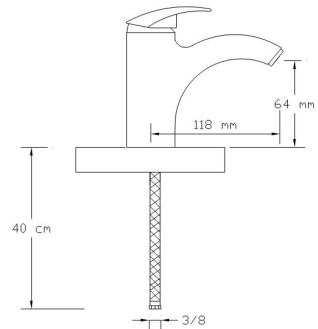

Mix Lavabo Bataryası (Tek Su Girişli)

029

Koli içindeki adedi	Fiyatı
12	1.900 TL