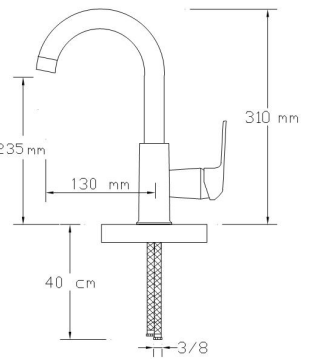

Mix Lavabo Bataryası (Mat Siyah) (Döküm Gövde)

3004 B

Koli içindeki adedi	Fiyatı
8	3.300 TL

NANO
TECHNOLOGY