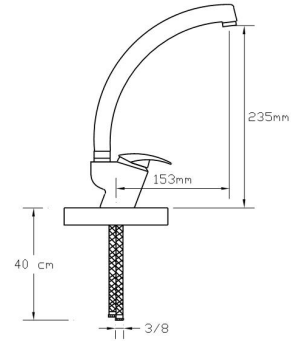

### Mix Eviye Bataryası (Lüks Kalın Borulu)

027

Koli içindeki adedi	Fiyatı
12	1.600 TL

(Döküm Gövde)