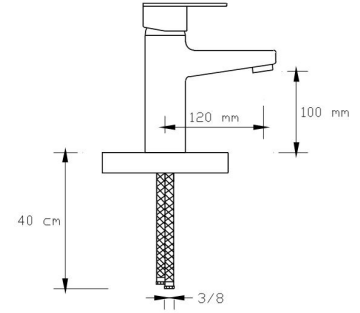

**Mix Yüksek Lavabo
Bataryası (Mat Siyah)**

1022 VB

Koli içindeki adedi	Fiyatı
8	3.350 TL

NANO
TECHNOLOGY