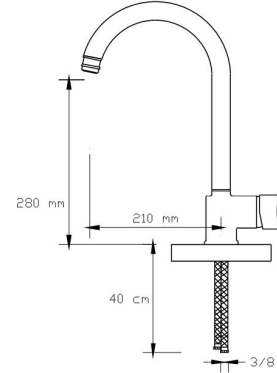

Mix Eviye Bataryası
(Döküm Gövde)

1004

Koli içindeki adedi	Fiyatı
8	2.500 TL

Mix Lavabo Bataryası
(Döküm Gövde)

1005

Koli içindeki adedi	Fiyatı
8	2.500 TL

Mix Spiralli Eviye Bataryası
(Döküm Gövde)

1006

Koli içindeki adedi	Fiyatı
6	4.000 TL