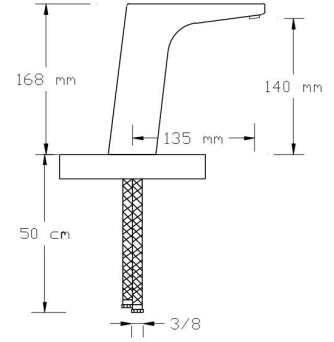

Fotoselli Lavabo Bataryası (Çift Su Girişli)

065 SS

Koli içindeki adedi	Fiyatı
1	9.600 TL