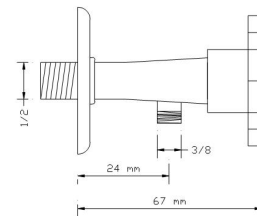

Taharet Musluğu Alfa (Rozet Dahil)

Koli içindeki adedi	Kodu	Fiyatı
75	502	350 TL
(Aç-Kapa)	515	375 TL

Taharet Musluğu Kromlu

504

Koli içindeki adedi	Fiyatı
100	170 TL

Taharet Musluğu Kromlu Yeni Mat Siyah Kapak

507

Koli içindeki adedi	Fiyatı
100	170 TL

Taharet Musluğu Küresel Filtreli (Uzun Model)

509

Koli içindeki adedi	Fiyatı
100	190 TL

Taharet Musluğu Kumlama Yeni Mat Siyah Kapak

510

Koli içindeki adedi	Fiyatı
100	165 TL

Küresel Kumlama Çamaşır Makine Musluğu (Uzun Model)

509-Ç

Koli içindeki adedi	Fiyatı
100	200 TL