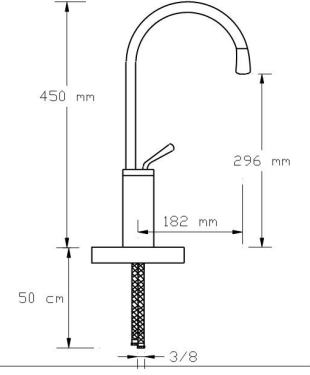

Mix Çanak Lavabo Bataryası (Altın PVD)

2236

Koli içindeki adedi	Fiyatı
1	13.250 TL

NA
NO
TECHNOLOGY