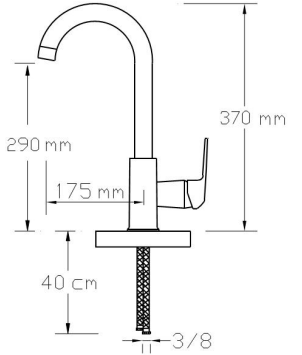

## Mix Eviye Bataryası (Krom - Rose Altın) (Döküm Gövde)

3003 SR

Koli içindeki adedi	Fiyatı
8	3.150 TL