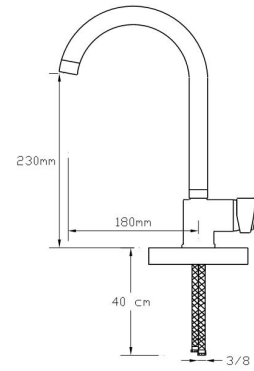

**Mix Eviye Bataryası
(Pb 0.2 Döküm Gövde)**

1034

Koli içindeki adedi	Fiyatı
8	2.500 TL