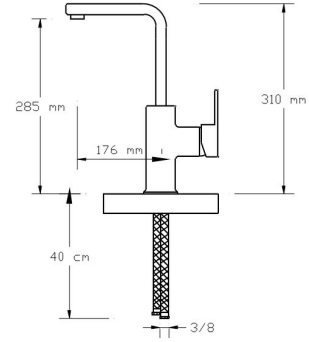

Mix Eviye Bataryası (Döküm Gövde) (Mat Beyaz)

2203 W

Koli içindeki adedi	Fiyatı
8	4.000 TL

NANO
TECHNOLOGY