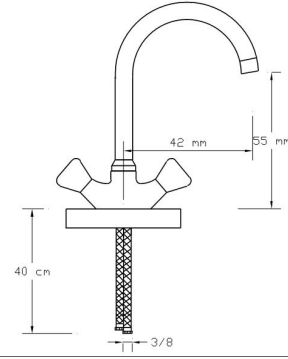

### Tekli Gövde Lavabo Bataryası (Ağır Tip Gövde)

Koli içindeki adedi	Kodu	Fiyatı
12	287	1.900 TL
(Aç-Kapa)	377	1.950 TL