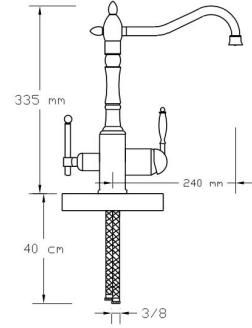

**Su Arıtma Cihazı Bağlantılı
Mix Eviye Bataryası (Antik Siyah)**
(Üç girişli ve çift çıkışlıdır.)

2502

Koli içindeki adedi	Fiyatı
1	13.750 TL

ANON
TECHNOLOGY