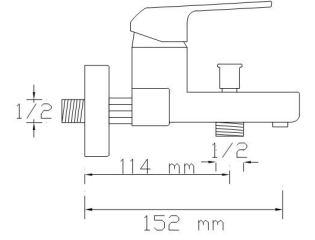

Mix Yüksek Lavabo Bataryası (Mat Siyah - Altın PVD)

3002 BG

Koli içindeki adedi	Fiyatı
8	3.950 TL