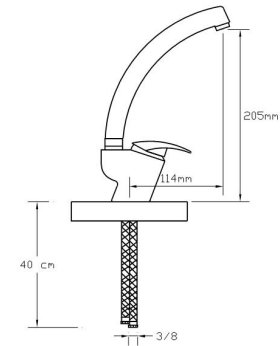

Mix Lavabo Bataryası (Lüks Kalın Borulu)

028

Koli içindeki adedi	Fiyatı
12	1.600 TL

(Döküm Gövde)