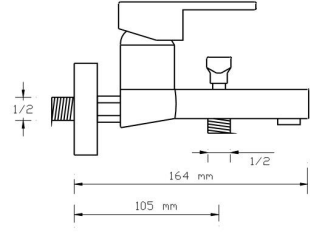

Mix Banyo Bataryası (Mat Siyah)

2201 B

Koli içindeki adedi	Fiyatı
8	4.000 TL

Mix Yüksek Lavabo Bataryası (Mat Siyah)

2202 B

Koli içindeki adedi	Fiyatı
8	3.800 TL

Mix Eviye Bataryası (Mat Siyah) (Döküm Gövde)

2203 B

Koli içindeki adedi	Fiyatı
8	4.000 TL