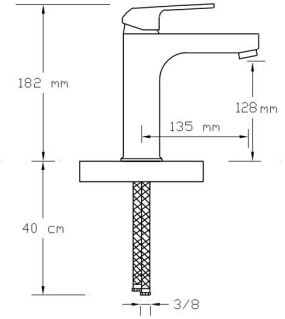

Mix Yüksek Lavabo Bataryası (Krom - Mat Siyah)

3002 SB

Koli içindeki adedi	Fiyatı
8	3.000 TL

NANO
TECHNOLOGY