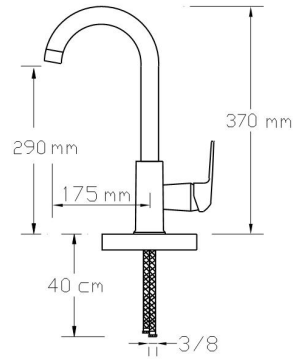

Mix Eviye Bataryası (Mat Antrasit Gri) (Döküm Gövde)

3003 AG

Koli içindeki adedi	Fiyatı
8	3.300 TL

NANO
TECHNOLOGY