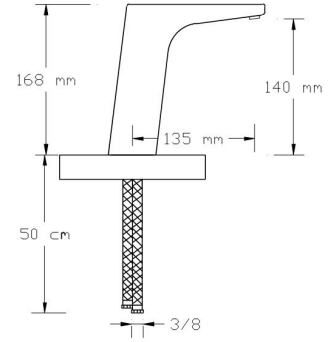

Fotoselli Lavabo Bataryası (Tek Su Girişli)

065

Koli içindeki adedi	Fiyatı
1	8.500 TL