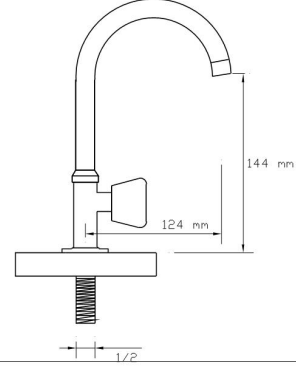

Tekli Musluk Alttan Lavabo

Koli içindeki adedi	Kodu	Fiyatı
20	264	875 TL
(Aç-Kapa)	354	900 TL