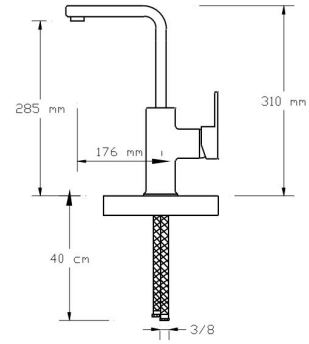

Mix Eviye Bataryası (Döküm Gövde) (Mat Beyaz - Altın PVD)

2203 WG

Koli içindeki adedi	Fiyatı
8	4.500TL

NA
NO
TECHNOLOGY