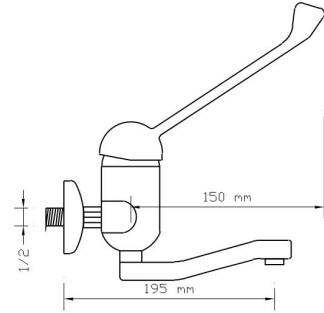

Mix Duş Bataryası

195

Koli içindeki adedi	Fiyatı
8	2.400 TL