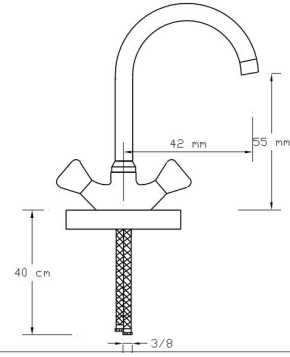

## Tek Gövde Kuğu Batarya (Ağır Tip Gövde)

Koli içindeki adedi	Kodu	Fiyatı
12	1456	1.950 TL
(Aç-Kapa)	2436	2.000 TL

**Tek Gövde Lavabo Bataryası  
(Ağır Tip Gövde)**

Koli içindeki adedi	Kodu	Fiyatı
12	1457	1.950 TL
(Aç-Kapa)	2437	2.000 TL