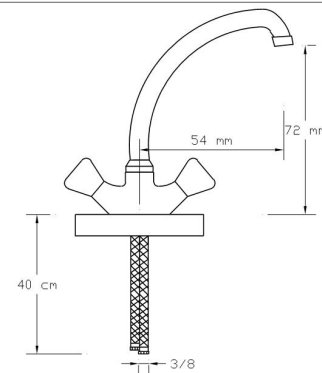

Tek Gövde Kuğu Batarya (Ağır Tip Gövde)

Koli içindeki adedi	Kodu	Fiyatı
12	256	1.850 TL
(Aç-Kapa)	346	1.900 TL