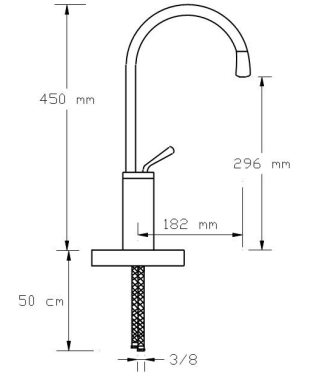

Mix Çanak Lavabo Bataryası (Antik Sarı)

2238

Koli içindeki adedi	Fiyatı
1	13.250 TL

NA
NO
TECHNOLOGY