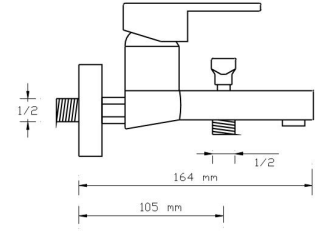

Mix Banyo Bataryası (İnci Derin Mavi)

2201 P

Koli içindeki
adedi

Fiyatı

8

4.750 TL

NA
NO
TECHNOLOGY