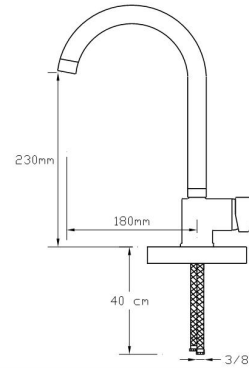

Mix Eviye Bataryası (Döküm Gövde)

1824

Koli içindeki adedi	Fiyatı
8	2.500 TL