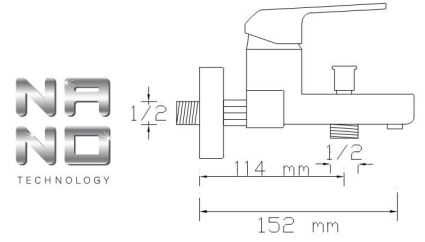

## Mix Çanak Lavabo Bataryası (Mat Siyah) (Döküm Gövde)

3005 B

Koli içindeki adedi	Fiyatı
8	5.050 TL

NANO  
TECHNOLOGY

**Mix Banyo Bataryası  
(Mat Siyah - Rose Altın PVD)**

3001 BR

Koli içindeki adedi	Fiyatı
8	4.300 TL