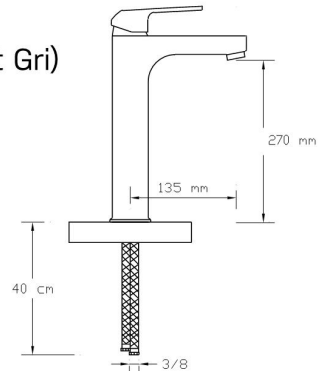

Mix Çanak Lavabo Bataryası (Mat Antrasit Gri) (Döküm Gövde)

3005 AG

Koli içindeki adedi	Fiyatı
8	5.050 TL

NANO
TECHNOLOGY