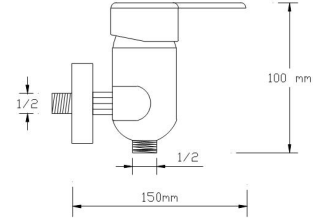

Mix Duş Bataryası

1030

Koli içindeki adedi	Fiyatı
12	2.350 TL