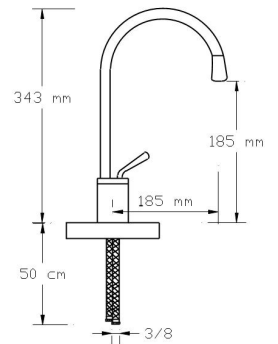

Mix Çanak Lavabo Bataryası  
(Siyah)

2234

Koli içindeki adedi	Fiyatı
1	12.250 TL

Mix Eviye Bataryası  
(Altın PVD)

2235

Koli içindeki adedi	Fiyatı
1	12.250 TL