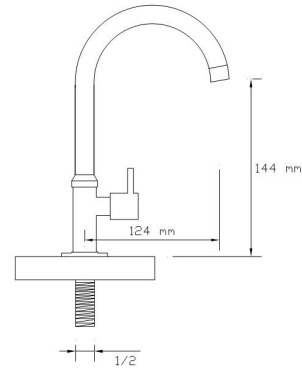

Çamaşır Makine Musluğu (Rozet Dahil)

473

Koli içindeki adedi	Fiyatı
50	550 TL

Çamaşır Makine (Mat Siyah)

473 B

Koli içindeki adedi	Fiyatı
10	880 TL

Çamaşır Makine (Mat Beyaz)

473 W

Koli içindeki adedi	Fiyatı
10	880 TL

Çamaşır Makine (Mat Antrasit Gri)

473 AG

Koli içindeki adedi	Fiyatı
10	880 TL

Çamaşır Makine (Altın PVD)

473 G

Koli içindeki adedi	Fiyatı
10	1.050 TL

Çamaşır Makine (Rose Altın PVD)

473 R

Koli içindeki adedi	Fiyatı
10	1.050 TL

Tekli Musluk Alttan Kuğu

474

Koli içindeki adedi	Fiyatı
20	950 TL

Tekli Musluk Alttan Lavabo

475

Koli içindeki adedi	Fiyatı
20	950 TL