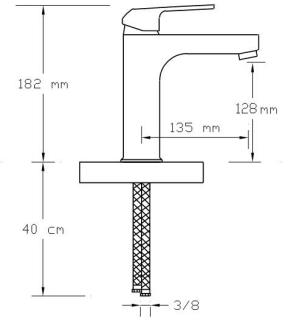

Mix Yüksek Lavabo Bataryası (Mat Antrasit Gri)

3002 AG

Koli içindeki adedi	Fiyatı
8	3.450 TL

NANO
TECHNOLOGY