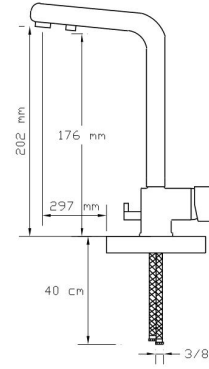

Koli içindeki adedi	Fiyatı
8	4.250 TL

Su Arıtma Cihazı Bağlantılı Mix Eviye Batarya (Mat Siyah)
(Üç girişli ve çift çıkışlıdır.)
2423 VB