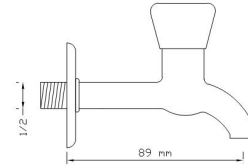

Kısa Musluk (Rozet Dahil)

Koli içindeki adedi	Kodu	Fiyatı
50	270	465 TL
(Aç-Kapa)	360	490 TL