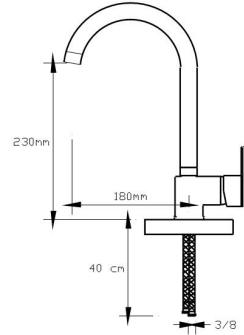

Mix Eviye Bataryası (İnci Siyah-Altın)

1023 VP

Koli içindeki adedi	Fiyatı
8	4.300 TL

(Döküm Gövde)

NANO
TECHNOLOGY