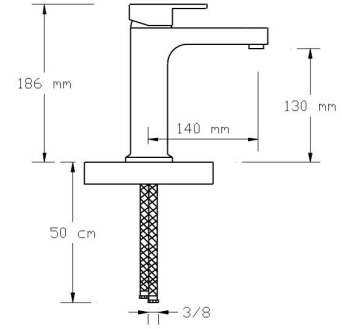

Mix Yüksek Lavabo Bataryası (İnci Derin Mavi)

2202 P

Koli içindeki
adedi

Fiyatı

8

4.550TL

NA
NO
TECHNOLOGY