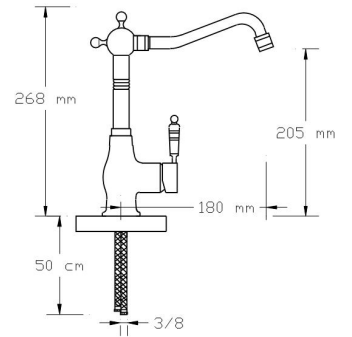

Mix Lavabo Bataryası

2001 S

Koli içindeki adedi	Fiyatı
2	8.900 TL

**Mix Lavabo Bataryası
(Mat Siyah)**

2002 S

Koli içindeki adedi	Fiyatı
2	9.650 TL

2003 S

Koli içindeki adedi	Fiyatı
2	10.150 TL

**Mix Lavabo Bataryası
(Altın - PVD)**

2004 S

Koli içindeki adedi	Fiyatı
2	10.150 TL

**Mix Eviye Bataryası
(Antik Sarı)**

2005 S

Koli içindeki adedi	Fiyatı
2	10.150 TL