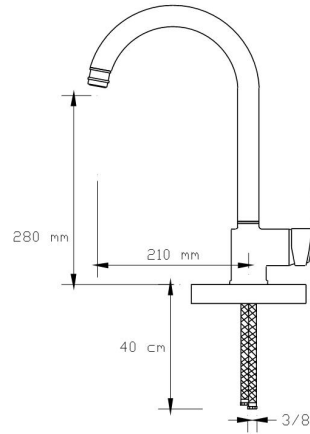

Mix Spiralli Eviye Bataryası
(Döküm Gövde)

2419

Koli içindeki adedi	Fiyatı
6	4.000 TL