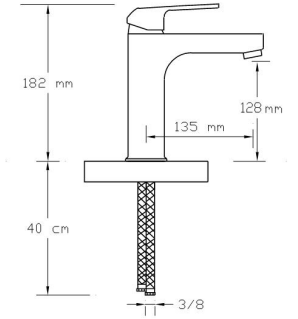

3001 WG

Koli içindeki adedi	Fiyatı
8	4.300 TL

**Mix Yüksek Lavabo Bataryası**  
(Mat Beyaz - Altın PVD)

3002 WG

Koli içindeki adedi	Fiyatı
8	3.950 TL

**Mix Eviye Bataryası (Mat Beyaz - Altın PVD)**  
(Döküm Gövde)