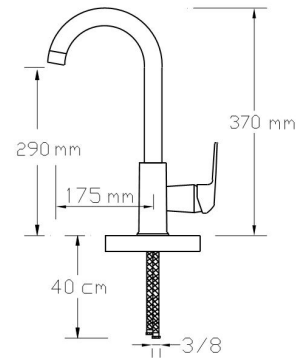

Mix Eviye Bataryası (Döküm Gövde)

1046

Koli içindeki adedi	Fiyatı
8	2.550 TL