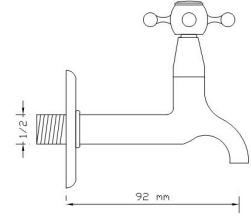

Koli içindeki adedi	Fiyatı
1	8.350 TL

Uzun Musluk  
(Antik Sarı) Aç-Kapa Salmastra  
2310

Koli içindeki adedi	Fiyatı
10	2.200 TL

Kısa Musluk  
(Antik Sarı) Aç-Kapa Salmastra  
2311

Koli içindeki adedi	Fiyatı
10	2.150 TL