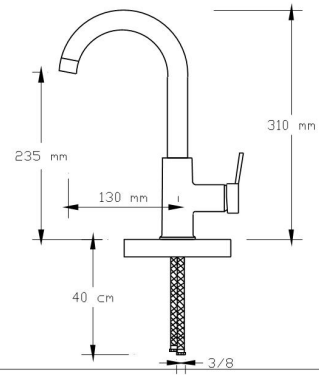

Mix Lavabo Bataryası (Döküm Gövde)

047

Koli içindeki adedi	Fiyatı
8	2.500 TL