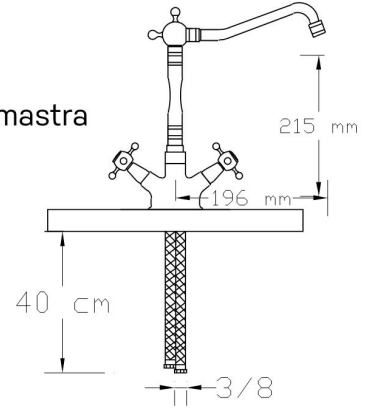

2302

Koli içindeki adedi	Fiyatı
1	8.000 TL

**Tek Gövde Eviye Bataryası  
Lüks Boru (Antik Sarı) Manuel Salmastra**

2303

Koli içindeki adedi	Fiyatı
1	8.500 TL

**Tek Gövde Eviye Bataryası  
(Antik Sarı) Manuel Salmastra**