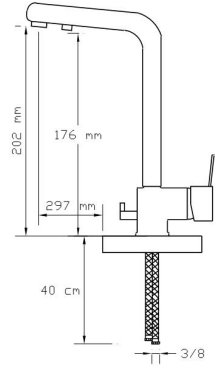

**Su Arıtma Cihazı Bağlantılı
Mix Eviye Batarya (Altın)**
(Üç girişli ve çift çıkışlıdır.)

2423 G

Koli içindeki adedi	Fiyatı
8	6.500 TL