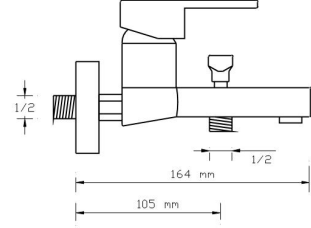

**Mix Banyo Bataryası
(Antrasit Gri)**

2201 AG

Koli içindeki
adedi

Fiyatı

8

4.000 TL

NANO
TECHNOLOGY