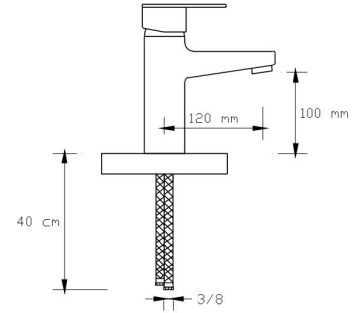

Mix Yüksek Lavabo Bataryası

1022

Koli içindeki adedi	Fiyatı
8	2.600 TL

Mix Eviye Bataryası (Oynar başlıklı perlatör. Döküm Gövde)

1023

Koli içindeki adedi	Fiyatı
8	2.600 TL