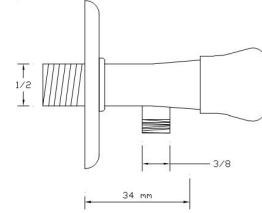

Taharet Musluęu Mini Alfa (Aç-Kapa) (Rozet Dahil)

519

Koli içindeki adedi	Fiyatı
75	300 TL