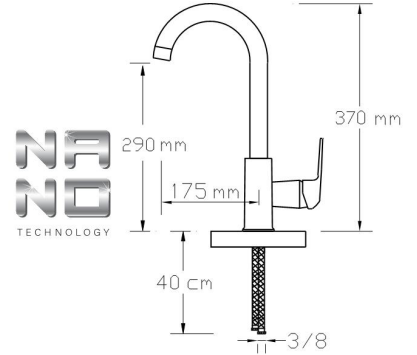

**Mix Yüksek Lavabo Bataryası  
(Mat Siyah - Rose Altın PVD)**

3002 BR

Koli içindeki adedi	Fiyatı
8	3.950 TL

**Mix Eviye Bataryası  
(Mat Siyah - Rose Altın PVD)  
(Döküm Gövde)**

3003 BR

Koli içindeki adedi	Fiyatı
8	3.800 TL