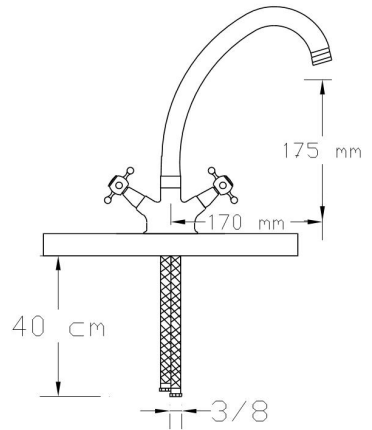

**Tek Gövde Eviye Bataryası
(Antik Sarı) Manuel Salmastra**

2304

Koli içindeki adedi	Fiyatı
1	7.000 TL