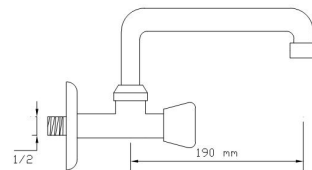

Tekli Gövde Lavabo Bataryası (Ağır Tip Gövde)

Koli içindeki adedi	Kodu	Fiyatı
12	287	1.900 TL
(Aç-Kapa)	377	1.950 TL

Kartal Batarya

Koli içindeki adedi	Kodu	Fiyatı
12	288	2.000 TL
(Aç-Kapa)	378	2.050 TL

Tekli Musluk Duvardan Kuğu

Koli içindeki adedi	Kodu	Fiyatı
20	290	675 TL
(Aç-Kapa)	380	700 TL

Tekli Musluk Duvardan Lavabo

Koli içindeki adedi	Kodu	Fiyatı
20	291	675 TL
(Aç-Kapa)	381	700 TL

Tekli Musluk Duvardan Eviye

Koli içindeki adedi	Kodu	Fiyatı
20	292	675 TL
(Aç-Kapa)	382	700 TL