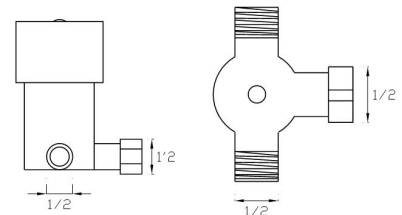

### Sıcak Soğuk Karıştırıcı

070

Koli içindeki adedi	Fiyatı
1	1.150 TL

**Ankastre 3 Yönlü Duş Armatür Seti / Kare**  
(Set Şeklindedir. Parça bazında satışıımız yoktur. Tepe duş ve el duşu görseldeki ile farklılık gösterebilir.)