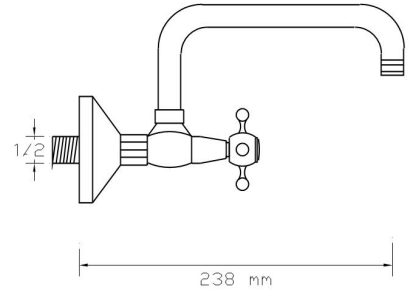

2304

Koli içindeki adedi	Fiyatı
1	7.000 TL

Çanak Lavabo Bataryası  
(Antik Sarı) Manuel Salmastra

2305

Koli içindeki adedi	Fiyatı
1	13.000 TL

Eviye Bataryası  
(Antik Sarı) Manuel Salmastra

2306

Koli içindeki adedi	Fiyatı
1	8.000 TL