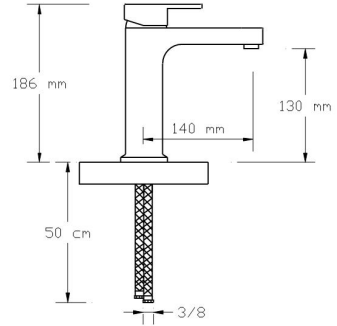

Mix Yüksek Lavabo Bataryası
(Mat Siyah - Rose Altın PVD)

2202 BR

Koli içindeki adedi	Fiyatı
8	4.300 TL

NANO
TECHNOLOGY