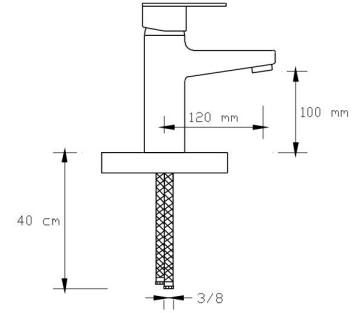

**Mix Yüksek Lavabo Bataryası
(İnci Derin Mavi)**

1022 VSP

Koli içindeki adedi	Fiyatı
8	4.100 TL

NANO
TECHNOLOGY