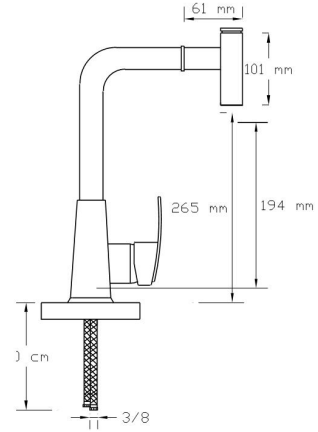

Mix Spiralli Eviye Bataryası
(Döküm Gövde)

2417

Koli içindeki adedi	Fiyatı
6	4.850 TL