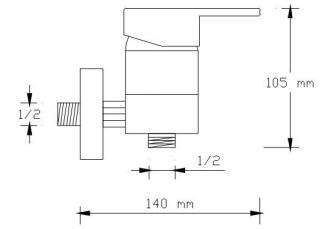

Koli içindeki adedi	Fiyatı
8	3.050 TL

**Mix Eviye Bataryası  
(Döküm Gövde)**

2203

Koli içindeki adedi	Fiyatı
8	3.250 TL

**Mix Duş Bataryası  
(Döküm Gövde)**

2208

Koli içindeki adedi	Fiyatı
12	3.000 TL