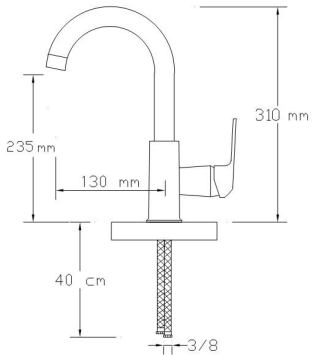

Mix Lavabo Bataryası (Krom - Mat Siyah) (Döküm Gövde)

3004 SB

Koli içindeki adedi	Fiyatı
8	2.850 TL

NANO
TECHNOLOGY