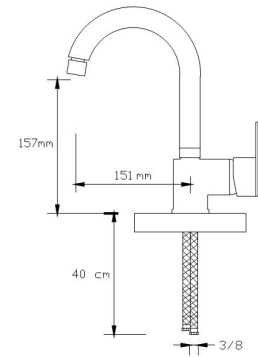

**Mix Lavabo Bataryası (Mat Siyah)
(Oynar başlıklı perlatör)**

1024 VB

Koli içindeki adedi	Fiyatı
8	3.350 TL

(Döküm Gövde)

NANO
TECHNOLOGY