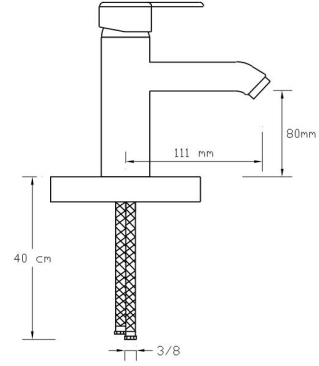

Mix Yüksek Lavabo Bataryası

1043

Koli içindeki adedi	Fiyatı
12	2.500 TL