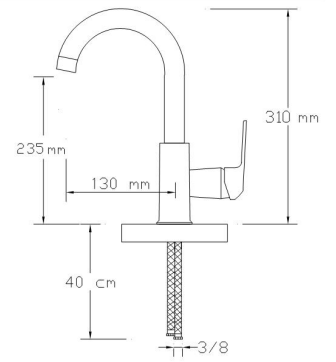

Mix Çanak Lavabo Bataryası (Mat Siyah - Altın PVD)

Döküm Gövde
3005 BG

Koli içindeki adedi	Fiyatı
8	5.550 TL