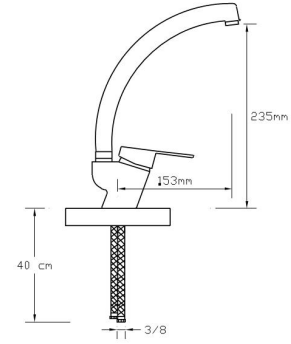

Mix Lavabo Bataryası (Lüks Kalın Borulu)

603

Koli içindeki adedi	Fiyatı
12	1.500 TL

(Döküm Gövde)