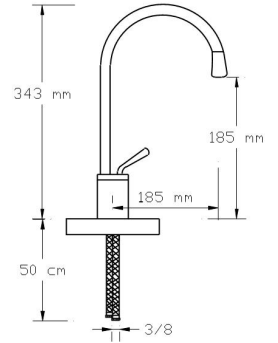

2231

Koli içindeki adedi	Fiyatı
1	10.500 TL

Mix Çanak Lavabo Bataryası

2232

Koli içindeki adedi	Fiyatı
1	11.500 TL

Mix Eviye Bataryası  
(Siyah)

2233

Koli içindeki adedi	Fiyatı
1	11.250 TL