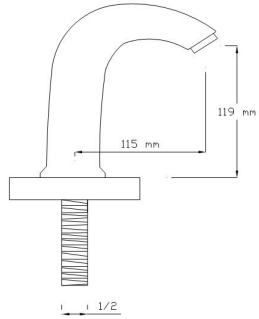

Fotoselli Lavabo Bataryası (Tek Su Girişli)

067

Koli içindeki adedi	Fiyatı
1	7.500 TL