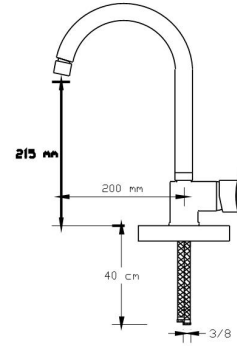

Mix Eviye Bataryası (Oynar başlıklı perlatör. Döküm Gövde)

1004-P

Koli içindeki adedi	Fiyatı
8	2.600 TL