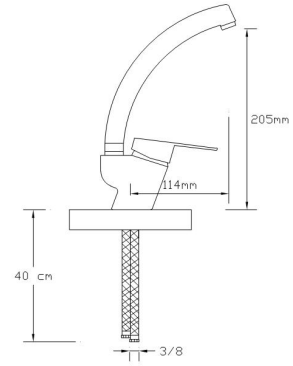

### Mix Eviye Bataryası (Döküm Gövde)

604

Koli içindeki adedi	Fiyatı
12	1.450 TL