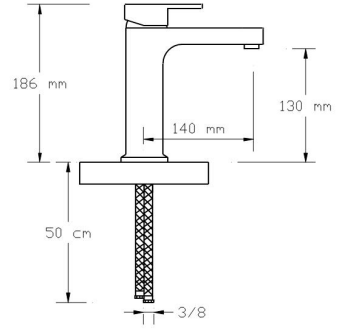

Mix Yüksek Lavabo Bataryası (Mat Siyah)

2202 B

Koli içindeki adedi	Fiyatı
8	3.800 TL