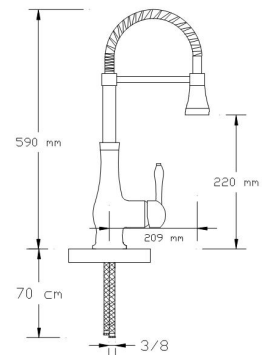

19.500 TL

NANO  
TECHNOLOGY**Mix Endüstriyel Spiralli Eviye Bataryası  
(Antik Sarı)**

2224

Koli içindeki  
adedi

Fiyatı

1

19.500TL

NANO  
TECHNOLOGY