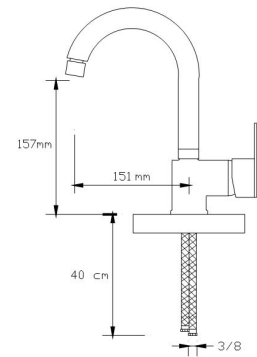

Mix Lavabo Bataryası (Antrasit Gri) (Oynar başlıklı perlatör)

1024 AG

Koli içindeki adedi	Fiyatı
8	3.350 TL

(Döküm Gövde)

NANO
TECHNOLOGY