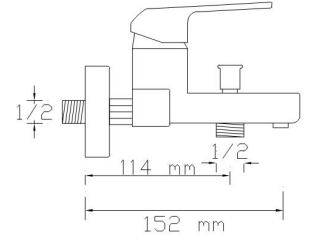

Mix Yüksek Lavabo Bataryası (Mat Beyaz)

3002 W

Koli içindeki adedi	Fiyatı
8	3.450 TL