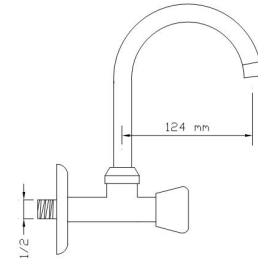

Tekli Musluk Duvardan Eviye

Koli içindeki adedi	Kodu	Fiyatı
20	292	675 TL
(Aç-Kapa)	382	700 TL