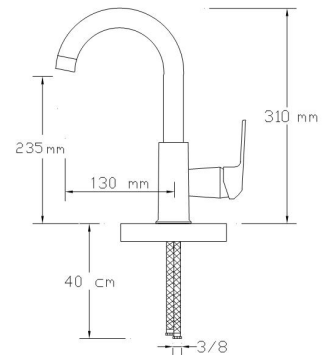

Mix Lavabo Bataryası (Döküm Gövde)

1047

Koli içindeki adedi	Fiyatı
8	2.550 TL