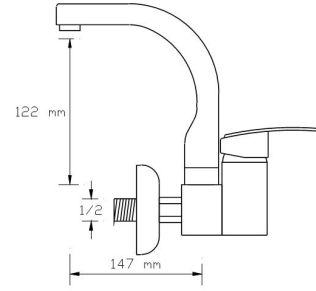

Mix Aplike Eviye Bataryası

1039

Koli içindeki adedi	Fiyatı
8	2.950 TL