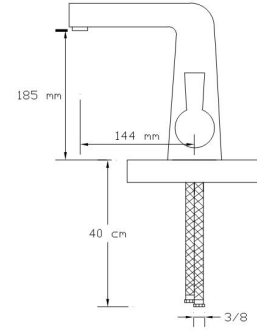

Mix Yüksek Lavabo Bataryası

1062

Koli içindeki adedi	Fiyatı
6	4.000 TL