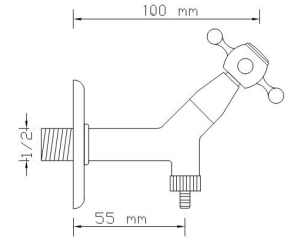

Taharet Musluğu
(Antik Sarı) Aç-Kapa Salmastra
2313

Koli içindeki adedi	Fiyatı
10	2.150 TL