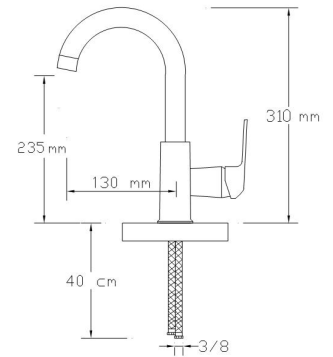

Mix Lavabo Bataryası (Mat Antrasit Gri) (Döküm Gövde)

3004 AG

Koli içindeki adedi	Fiyatı
8	3.300 TL

NANO
TECHNOLOGY