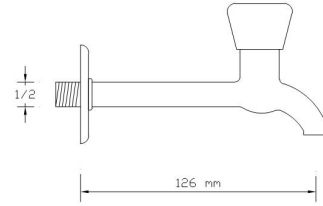

## Uzun Musluk (Rozet Dahil)

Koli içindeki adedi	Kodu	Fiyatı
50	299	500 TL
(Aç-Kapa)	389	525 TL