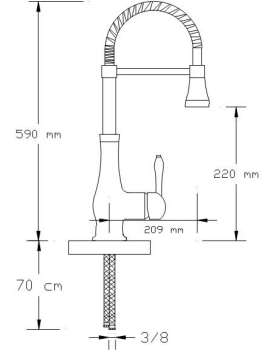

Fiyatı

1

18.750 TL

NANO  
TECHNOLOGY**Mix Endüstriyel Spiralli Eviye Bataryası  
(Altın PVD)**

2223

Koli içindeki  
adedi

Fiyatı

1