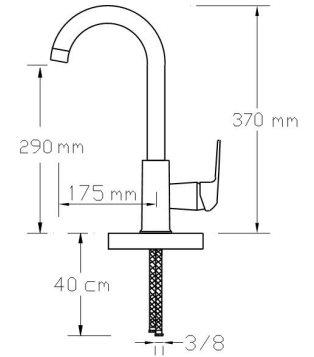

Mix Lavabo Bataryası (Mat Siyah - Altın PVD)

3004 BG

Koli içindeki adedi	Fiyatı
8	3.800 TL