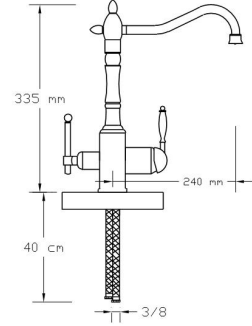

2503

Koli içindeki adedi	Fiyatı
1	14.250 TL

**ANON**  
TECHNOLOGY

**Su Arıtma Cihazı Bağlantılı  
Mix Eviye Bataryası (Altın PVD)**  
(Üç girişli ve çift çıkışlıdır.)

2504

Koli içindeki adedi	Fiyatı
1	14.250 TL