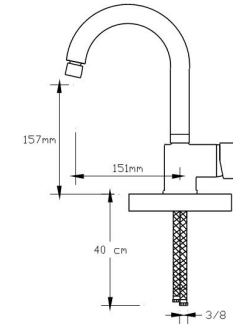

Mix Eviye Bataryası (Döküm Gövde)

163

Koli içindeki adedi	Fiyatı
8	2.500 TL