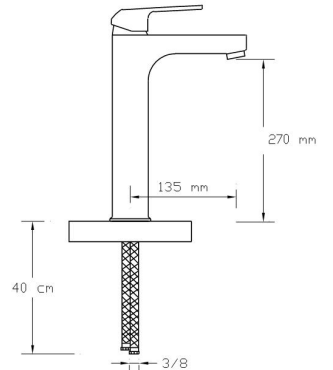

3004 WR

Koli içindeki adedi	Fiyatı
8	3.800 TL

NANO  
TECHNOLOGY

Mix Çanak Lavabo Bataryası  
(Mat Beyaz - Rose Altın PVD) (Döküm Gövde)

3005 WR

Koli içindeki adedi	Fiyatı
8	5.550 TL

NANO  
TECHNOLOGY

**Mix Banyo Bataryası**  
(Mat Beyaz - Altın PVD)