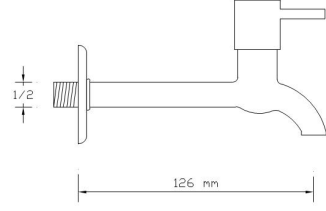

## Uzun Musluk (Rozet Dahil)

471

Koli içindeki adedi	Fiyatı
50	550 TL