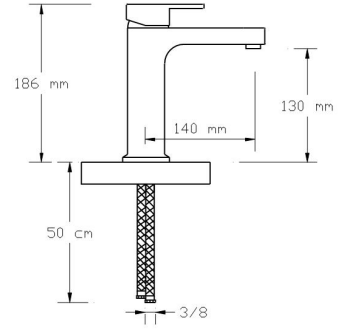

Mix Yüksek Lavabo Bataryası (Mat Siyah- Altın PVD)

2202 BG

Koli içindeki adedi	Fiyatı
8	4.300 TL

NA
NO
TECHNOLOGY