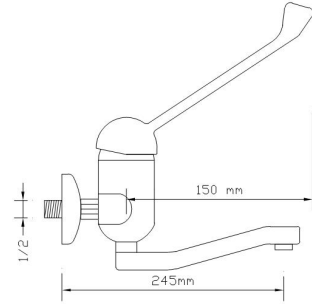

Mix Aplike Lavabo Bataryası

194

Koli içindeki adedi	Fiyatı
8	3.000 TL