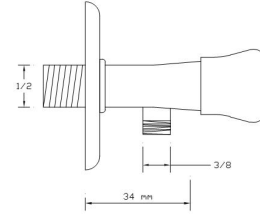

Taharet Musluğu Alfa (Rozet Dahil)

Koli içindeki adedi	Kodu	Fiyatı
75	502	350 TL
(Aç-Kapa)	515	375 TL

Taharet Musluğu Kromlu

504

Koli içindeki adedi	Fiyatı
100	170 TL