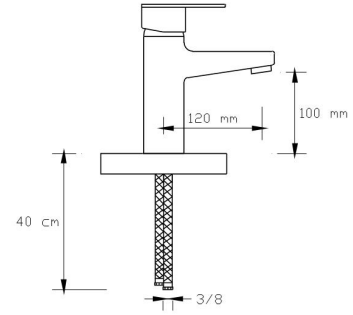

Mix Yüksek Lavabo Bataryası (Antrasit Gri)

1022 AG

Koli içindeki adedi	Fiyatı
8	3.350 TL

NANO
TECHNOLOGY