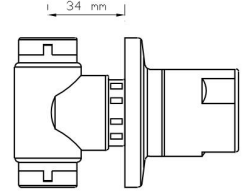

Ankastre Stop Valf (Mat Siyah)

Kod	Model	Koli içindeki adedi	Fiyatı
511 B	1/2	1	800 TL