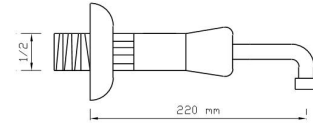

Sabit Batarya

Koli içindeki adedi	Kodu	Fiyatı
12	1455	2.000 TL