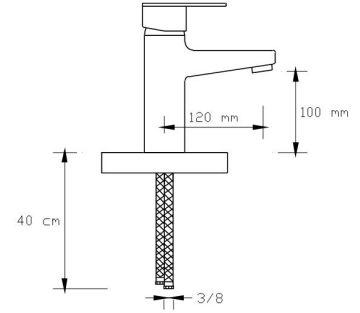

Mix Yüksek Lavabo Bataryası (İnci Siyah-Altın)

1022 VP

Koli içindeki adedi	Fiyatı
8	4.300 TL

NANO
TECHNOLOGY