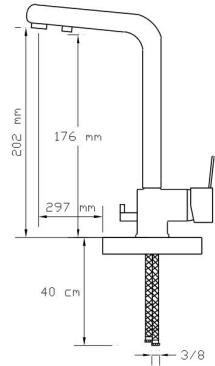

**Su Arıtma Cihazı Bağlantılı
Mix Eviye Batarya (Mat Beyaz)**
(Üç girişli ve çift çıkışlıdır.)

2423 W

Koli içindeki adedi	Fiyatı
8	5.000 TL