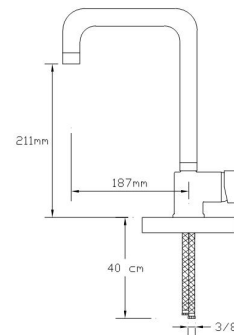

Mix Eviye Bataryası (Döküm Gövde)

1003

Koli içindeki adedi	Fiyatı
8	2.500 TL