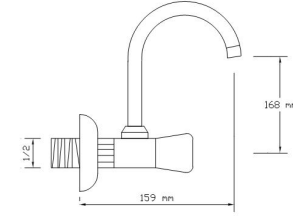

Lavabo Bataryası

Koli içindeki adedi	Kodu	Fiyatı
12	254	1.900 TL
(Aç-Kapa)	344	1.950 TL