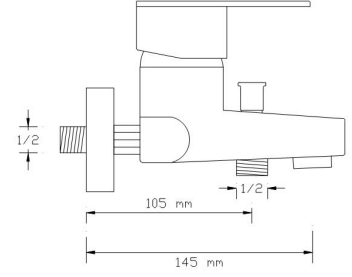

Mix Banyo Bataryası (İnci Siyah-Altın)

1021 VP

Koli içindeki adedi	Fiyatı
8	4.500 TL

NANO
TECHNOLOGY