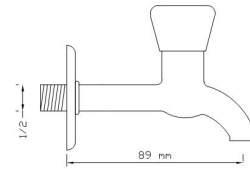

Kısa Musluk (Rozet Dahil)

Koli içindeki adedi	Kodu	Fiyatı
50	1466	515 TL
(Aç-Kapa)	2445	540 TL