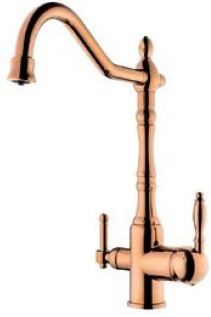

**Su Arıtma Cihazı Bağlantılı
Mix Eviye Bataryası (Antik Siyah)**
(Üç girişli ve çift çıkışlıdır.)

2502

Koli içindeki adedi	Fiyatı
1	13.750 TL

ANON
TECHNOLOGY