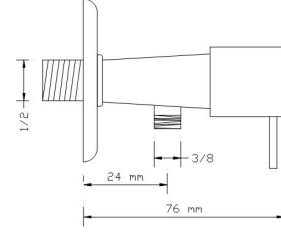

Taharet Musluęu Smart (Aç-Kapa) (Rozet Dahil)

518

Koli içindeki adedi	Fiyatı
75	415 TL

Smart (Aç-Kapa) (Mat Siyah)

518 B

Koli içindeki adedi	Fiyatı
10	650 TL