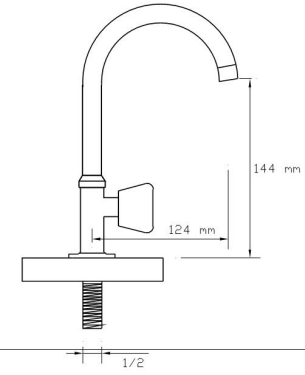

Tekli Musluk Alttan Lavabo

Koli içindeki adedi	Kodu	Fiyatı
20	1464	925 TL
(Aç-Kapa)	2443	950 TL