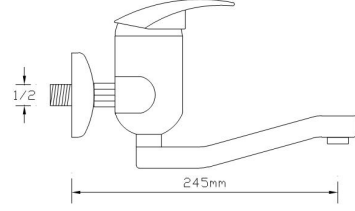

Mix Aplike Eviye Bataryası

032

Koli içindeki adedi	Fiyatı
10	2.500 TL