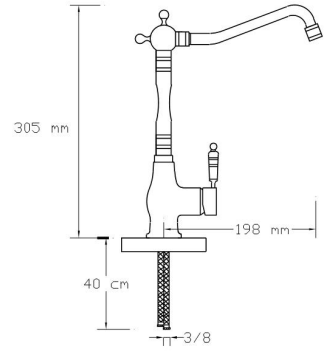

Mix Eviye Bataryası (Altın - PVD)

2004

Koli içindeki adedi	Fiyatı
2	10.250 TL