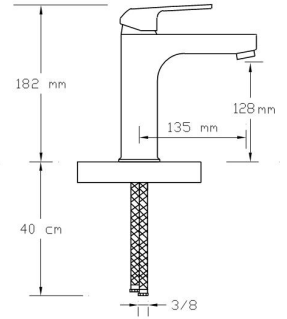

Mix Yüksek Lavabo Bataryası

3002

Koli içindeki adedi	Fiyatı
8	2.700 TL