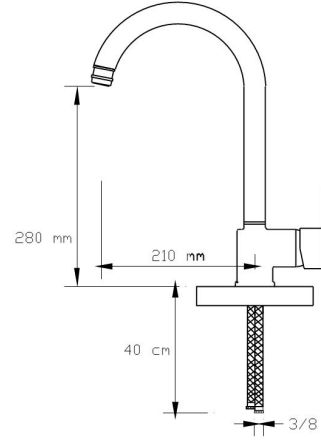

**Mix Spiralli Eviye
Bataryası (Mat Beyaz)**

2419 VW

Koli içindeki adedi	Fiyatı
6	4.750 TL

(Döküm Gövde)

NANO
TECHNOLOGY