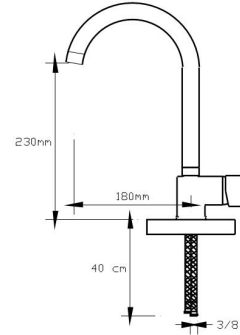

1022 VSP

Koli içindeki adedi	Fiyatı
8	4.100 TL

NANO  
TECHNOLOGY**Mix Eviye Bataryası  
(İnci Derin Mavi)**

1023 VSP

Koli içindeki adedi	Fiyatı
8	4.100 TL

(Döküm Gövde)

NANO  
TECHNOLOGY**Mix Lavabo Bataryası  
(İnci Derin Mavi)**