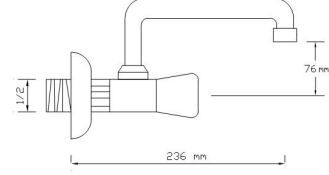

Eviye Bataryası

Koli içindeki adedi	Kodu	Fiyatı
12	283	1.950 TL
(Aç-Kapa)	373	2.000 TL

Lavabo Bataryası

Koli içindeki adedi	Kodu	Fiyatı
12	284	1.950 TL
(Aç-Kapa)	374	2.000 TL