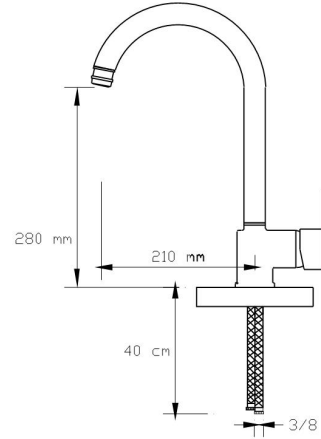

**NANO**  
TECHNOLOGY

**Mix Spiralli Eviye  
Bataryası (Antik Sarı)**

2419 A

Koli içindeki adedi	Fiyatı
6	5.500 TL

(Döküm Gövde)

**NANO**  
TECHNOLOGY

**Tekli Endüstriyel Eviye Bataryası (Döküm Gövde)**  
2421