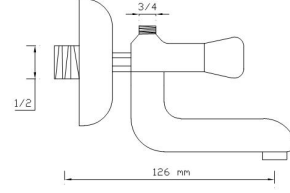

Banyo Bataryası (Küresel Yönlendirici)

Koli içindeki adedi	Kodu	Fiyatı
8	282	2.550 TL
(Aç-Kapa)	372	2.600 TL