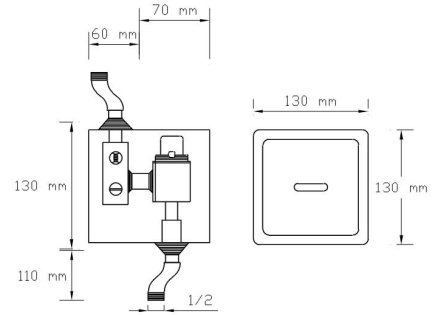

Fotoselli Sıva Altı Pisuvar Musluğu

068

Koli içindeki adedi	Fiyatı
1	7.500 TL