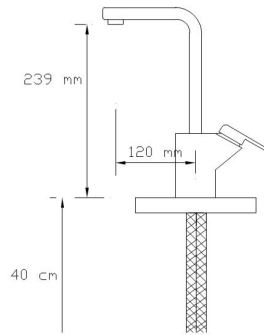

**Mix Eviye  
Bataryası**

1093

Koli içindeki adedi	Fiyatı
8	4.000 TL

**Mix Lavabo  
Bataryası**

1094

Koli içindeki adedi	Fiyatı
8	4.000 TL