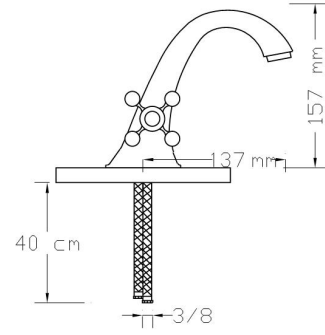

**Lavabo Bataryası
(Antik Sarı) Aç-Kapa Salmastra**

2302

Koli içindeki adedi	Fiyatı
1	8.000 TL