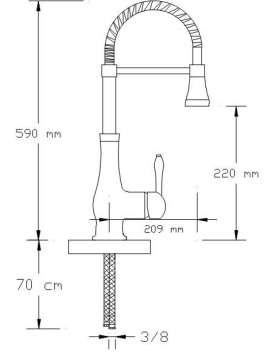

**Mix Endüstriyel Spiralli Eviye Bataryası
(Krom)**

2221

Koli içindeki
adedi

Fiyatı

1

18.000 TL