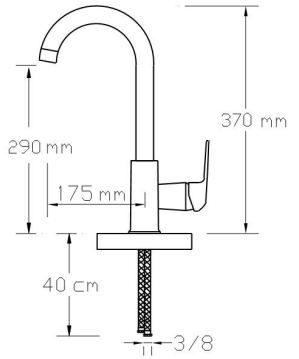

Mix Eviye Bataryası (Mat Siyah) (Döküm Gövde)

3003 B

Koli içindeki adedi	Fiyatı
8	3.300 TL

NANO
TECHNOLOGY