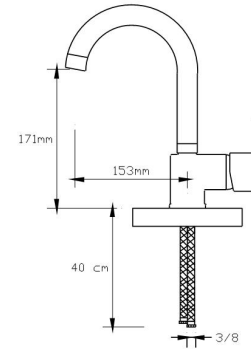

1024 VSP

Koli içindeki adedi	Fiyatı
8	4.100 TL

(Döküm Gövde)

NANO  
TECHNOLOGY