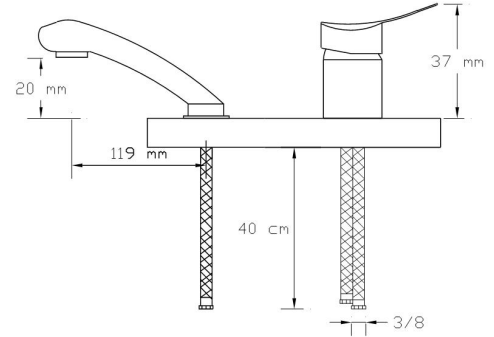

Mix Ankastr Berber Bataryası

083

Koli içindeki adedi	Fiyatı
8	3.000 TL