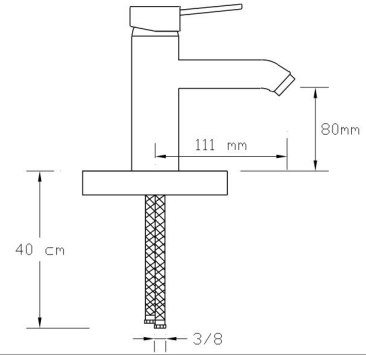

Mix Yüksek Lavabo Bataryası

043

Koli içindeki adedi	Fiyatı
12	2.450 TL