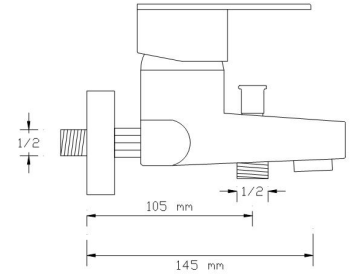

**Mix Banyo
Bataryası (Mat Siyah)**

1021 VB

Koli içindeki adedi	Fiyatı
8	3.550 TL

NANO
TECHNOLOGY