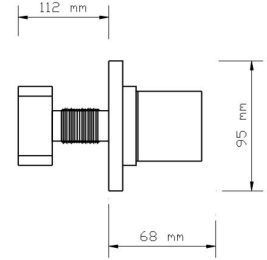

Ankastre Stop Valf / Kare (Mat Siyah)

Kod	Model	Koli içindeki adedi	Fiyatı
621 B	1/2	1	950 TL

CON
TECHNOLOGY