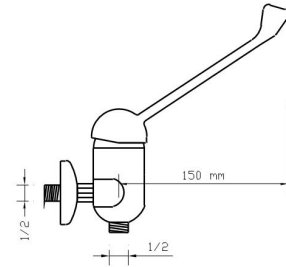

## Mix Duş Bataryası

195

Koli içindeki adedi	Fiyatı
8	2.400 TL

**Mix Uzun Musluk  
(Rozet Dahil)**

141

Koli içindeki adedi	Fiyatı
20	630 TL

**Mix Tekli Musluk  
Alttan Kuğu**

142