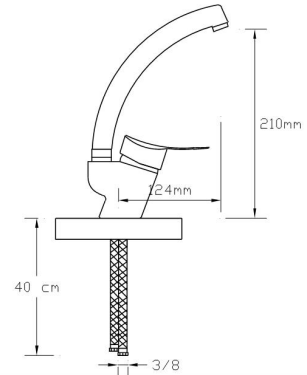

Mix Lavabo Bataryası (Döküm Gövde)

079

Koli içindeki adedi	Fiyatı
12	1.800 TL