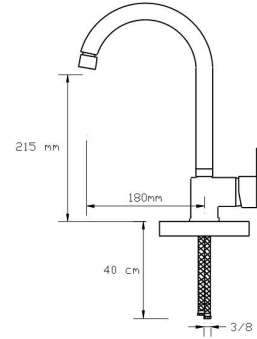

**Mix Eviye Bataryası (Mat Siyah)
(Oynar başlıklı perlatör)**

1023 VB

Koli içindeki adedi	Fiyatı
8	3.350 TL

(Döküm Gövde)

NANO
TECHNOLOGY