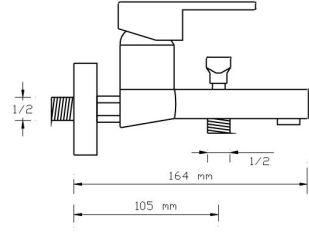

Mix Banyo Bataryası
(Mat Siyah - Rose Altın PVD)

2201 BR

Koli içindeki adedi	Fiyatı
8	4.500 TL

NANO
TECHNOLOGY