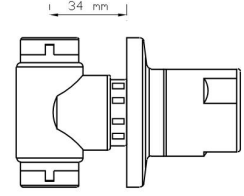

Ankastre Stop Valf (Rose Altın)

Kod	Model	Koli içindeki adedi	Fiyatı
511 R	1/2	1	1.400 TL

CON
TECHNOLOGY