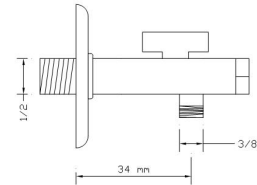

Taharet Musluğu Kumlama Yeni Mat Siyah Kapak

510

Koli içindeki adedi	Fiyatı
100	165 TL