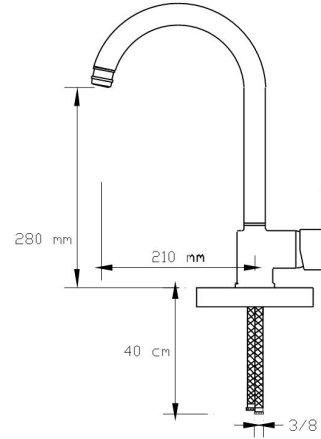

**NANO**  
TECHNOLOGY

**Mix Spiralli Eviye  
Bataryası (Antik Sarı)**

2419 A

Koli içindeki adedi	Fiyatı
6	5.500 TL

(Döküm Gövde)

**NANO**  
TECHNOLOGY

**Tekli Endüstriyel Eviye Bataryası (Döküm Gövde)**  
2421