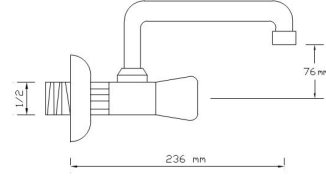

Eviye Bataryası

Koli içindeki adedi	Kodu	Fiyatı
12	253	1.900 TL
(Aç-Kapa)	343	1.950 TL