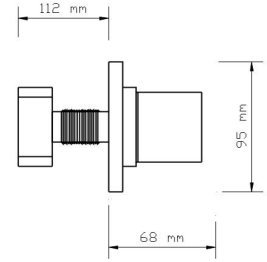

Ankastre Stop Valf / Kare

Kod	Model	Koli içindeki adedi	Fiyatı
621	1/2	36	750 TL
631	3/4	36	775 TL