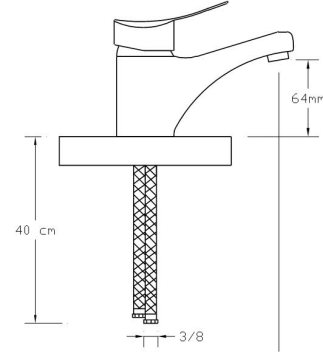

## Mix Eviye Bataryası (Döküm Gövde)

078

Koli içindeki adedi	Fiyatı
12	1.800 TL