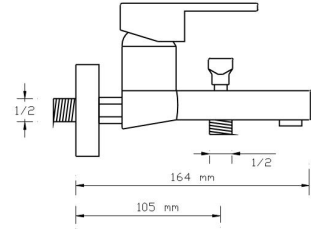

Mix Banyo Bataryası (Mat Beyaz - Altın PVD)

2201 WG

Koli içindeki adedi	Fiyatı
8	4.500 TL

NA
NO
TECHNOLOGY