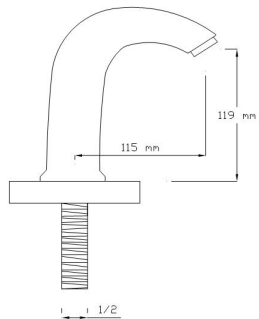

Fotoselli Lavabo Bataryası (Mat Siyah / Tek Su Girişli)

067 VB

Koli içindeki adedi	Fiyatı
1	8.300 TL