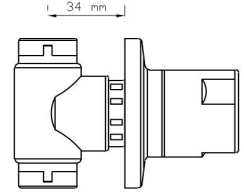

Ankastre Stop Valf (Mat Antrasit Gri)

Kod	Model	Koli içindeki adedi	Fiyatı
511 AG	1/2	1	800 TL