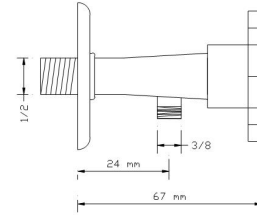

Taharet Musluğu Kromlu Yeni Mat Siyah Kapak

507

Koli içindeki adedi	Fiyatı
100	170 TL

Taharet Musluğu Küresel Filtreli (Uzun Model)

509

Koli içindeki adedi	Fiyatı
100	190 TL