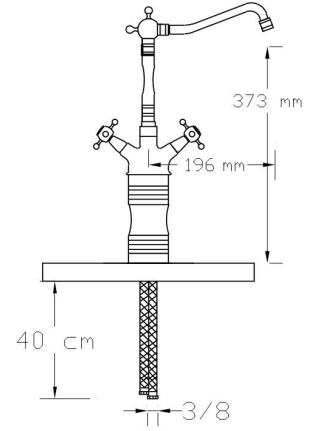

2304

Koli içindeki adedi	Fiyatı
1	7.000 TL

Çanak Lavabo Bataryası  
(Antik Sarı) Manuel Salmastra

2305

Koli içindeki adedi	Fiyatı
1	13.000 TL

Eviye Bataryası  
(Antik Sarı) Manuel Salmastra

2306

Koli içindeki adedi	Fiyatı
1	8.000 TL