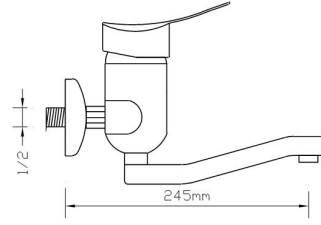

Mix Aplike Eviye Bataryası

081

Koli içindeki adedi	Fiyatı
10	2.750 TL