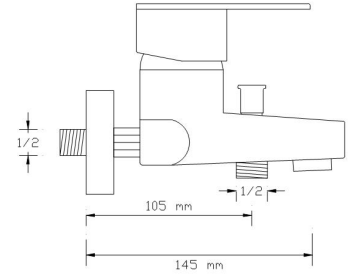

Mix Banyo Bataryası

1021

Koli içindeki adedi	Fiyatı
8	2.800 TL

Mix Yüksek Lavabo Bataryası

1022

Koli içindeki adedi	Fiyatı
8	2.600 TL

Mix Eviye Bataryası (Oynar başlıklı perlatör. Döküm Gövde)

1023

Koli içindeki adedi	Fiyatı
8	2.600 TL

Mix Lavabo Bataryası (Oynar başlıklı perlatör. Döküm Gövde)

1024

Koli içindeki adedi	Fiyatı
8	2.600 TL

Mix Aplike Eviye Bataryası

1029

Koli içindeki adedi	Fiyatı
10	2.900 TL