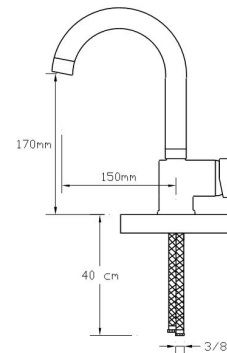

Mix Lavabo Bataryası (Döküm Gövde)

1825

Koli içindeki adedi	Fiyatı
8	2.500 TL