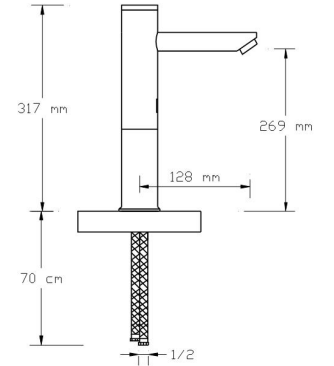

Fotoselli Çanak Lavabo Bataryası (Tek Su Girişli)

065 L

Koli içindeki adedi	Fiyatı
1	11.000 TL