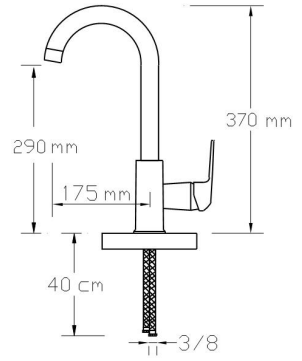

Koli içindeki adedi	Fiyatı
8	3.950 TL

NANO  
TECHNOLOGY

Mix Eviye Bataryası  
(Mat Beyaz - Rose Altın PVD) (Döküm Gövde)

3003 WR

Koli içindeki adedi	Fiyatı
8	3.800 TL

NANO  
TECHNOLOGY

Mix Lavabo Bataryası  
(Mat Beyaz - Rose Altın PVD)(Döküm Gövde)