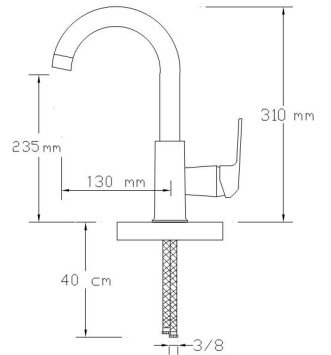

Mix Lavabo Bataryası (Krom - Rose Altın) (Döküm Gövde)

3004 SR

Koli içindeki adedi	Fiyatı
8	3.150 TL