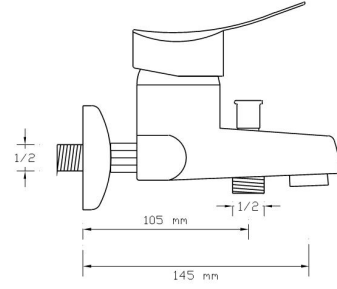

Mix Banyo Bataryası

071

Koli içindeki adedi	Fiyatı
8	2.800 TL