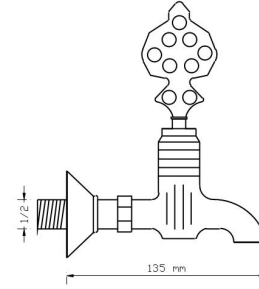

Osmanlı Musluğu (Antik Sarı)
Manuel Salmastra

2320

Koli içindeki adedi	Fiyatı
10	1.850 TL