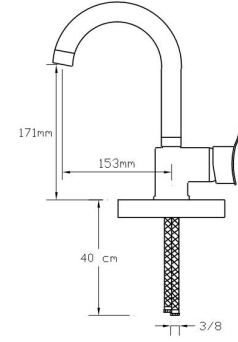

Mix Lavabo Bataryası
(Döküm Gövde)

1005

Koli içindeki adedi	Fiyatı
8	2.500 TL

Mix Spiralli Eviye Bataryası
(Döküm Gövde)

1006

Koli içindeki adedi	Fiyatı
6	4.000 TL