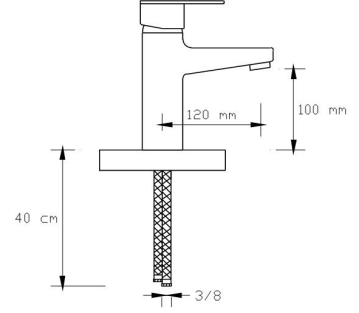

Mix Yüksek Lavabo Bataryası (Mat Beyaz)

1022 WW

Koli içindeki adedi	Fiyatı
8	3.350 TL

NANO
TECHNOLOGY