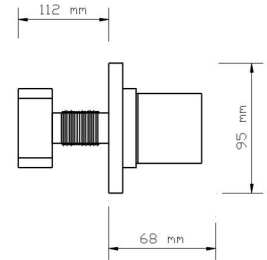

Ankastre Stop Valf / Kare (Mat Beyaz)

Kod	Model	Koli içindeki adedi	Fiyatı
621 W	1/2	1	950 TL

CON
TECHNOLOGY