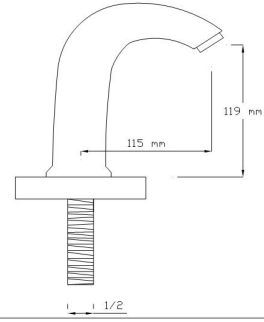

Fotoselli Lavabo Bataryası (Mat Beyaz / Tek Su Girişli)

067 VW

Koli içindeki adedi	Fiyatı
1	8.300 TL

NANO
TECHNOLOGY