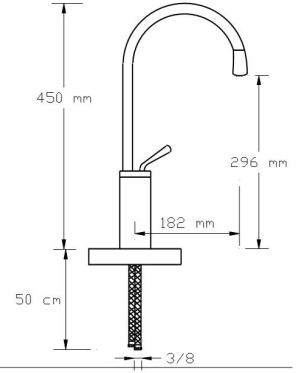

2231

Koli içindeki adedi	Fiyatı
1	10.500 TL

Mix Çanak Lavabo Bataryası

2232

Koli içindeki adedi	Fiyatı
1	11.500 TL

Mix Eviye Bataryası  
(Siyah)

2233

Koli içindeki adedi	Fiyatı
1	11.250 TL