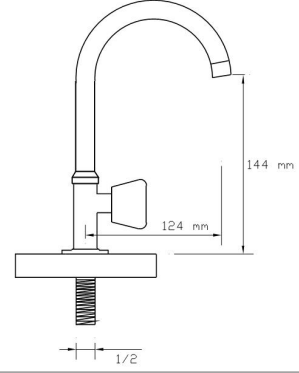

Tekli Musluk Alttan Lavabo

Koli içindeki adedi	Kodu	Fiyatı
20	294	900 TL
(Aç-Kapa)	384	925 TL