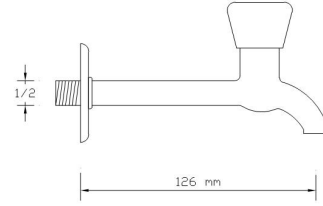

Uzun Musluk (Rozet Dahil)

Koli içindeki adedi	Kodu	Fiyatı
50	269	475 TL
(Aç-Kapa)	359	500 TL