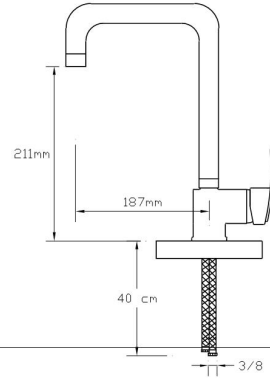

Mix Eviye Bataryası (Pb 0.2 Döküm Gövde)

1036

Koli içindeki adedi	Fiyatı
8	2.500 TL