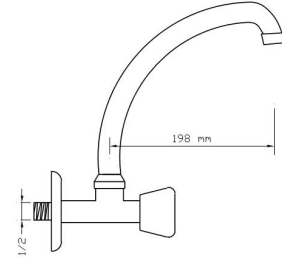

Tekli Musluk Duvardan Lavabo

Koli içindeki adedi	Kodu	Fiyatı
20	261	650 TL
(Aç-Kapa)	351	675 TL