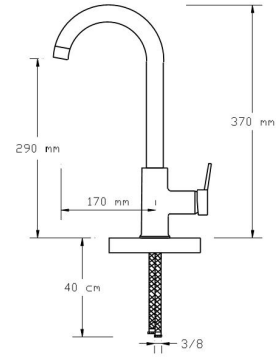

### Mix Eviye Bataryası (Döküm Gövde)

046

Koli içindeki adedi	Fiyatı
8	2.500 TL