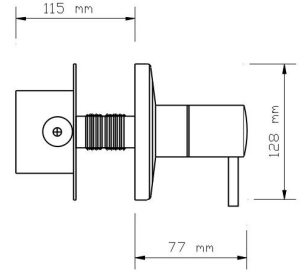

## Ankastre Küresel Vana

Kod	Model	Koli içindeki adedi	Fiyatı
641	1/2	36	1.350 TL
642	3/4	36	1.375 TL

**Banyo Bataryası  
(Antik Sarı) Manuel Salmastra**

2301

Koli içindeki adedi	Fiyatı
1	8.500 TL

**Lavabo Bataryası  
(Antik Sarı) Aç-Kapa Salmastra**