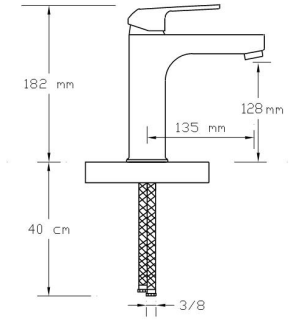

Mix Eviye Bataryası (Mat Beyaz) (Döküm Gövde)

3003 W

Koli içindeki adedi	Fiyatı
8	3.300 TL