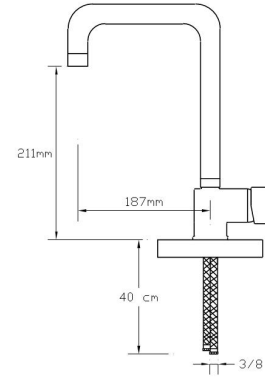

Mix Eviye Bataryası (Döküm Gövde)

167

Koli içindeki adedi	Fiyatı
8	2.500 TL