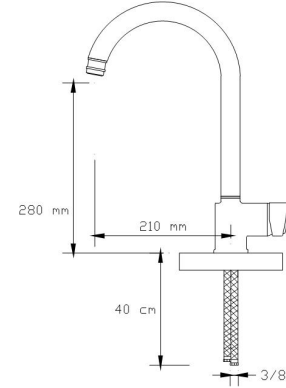

**Mix Spiralli Eviye Bataryası
(Pb 0.2 Döküm Gövde)**

1033

Koli içindeki adedi	Fiyatı
6	4.000 TL