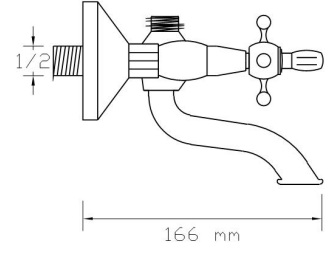

## Ankastre Küresel Vana

Kod	Model	Koli içindeki adedi	Fiyatı
641	1/2	36	1.350 TL
642	3/4	36	1.375 TL

**Banyo Bataryası  
(Antik Sarı) Manuel Salmastra**

2301

Koli içindeki adedi	Fiyatı
1	8.500 TL

**Lavabo Bataryası  
(Antik Sarı) Aç-Kapa Salmastra**