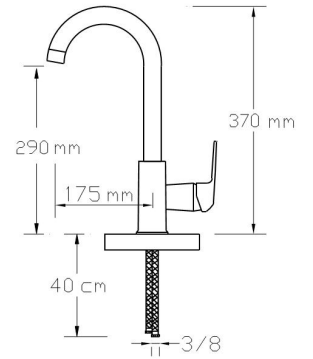

Mix Lavabo Bataryası (Mat Beyaz) (Döküm Gövde)

3004 W

Koli içindeki adedi	Fiyatı
8	3.300 TL