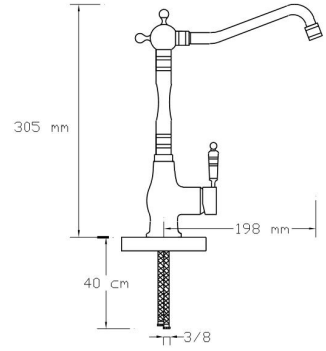

Mix Eviye Bataryası (Rose Altın - PVD)

2003

Koli içindeki adedi	Fiyatı
2	10.250 TL