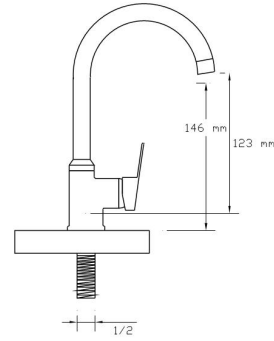

**Mix Tekli Musluk
Alttan Lavabo**

143

Koli içindeki adedi	Fiyatı
20	1.050 TL