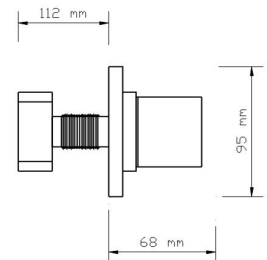

Ankastre Stop Valf / Kare (Antrasit Gri)

Kod	Model	Koli içindeki adedi	Fiyatı
621 AG	1/2	1	950 TL

CON
TECHNOLOGY