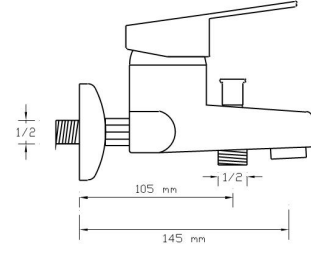

## Mix Eviye Bataryası

(Döküm Gövde)

1078

Koli içindeki  
adedi

Fiyatı

12

1.750 TL