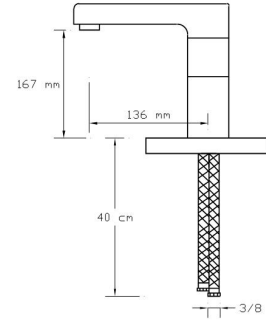

**Mix Yüksek Lavabo
Bataryası**

1092

Koli içindeki adedi	Fiyatı
6	4.000 TL