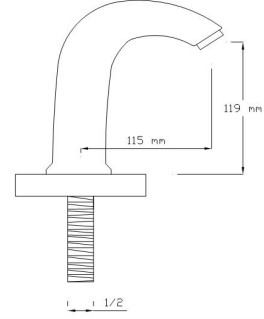

Fotoselli Lavabo Bataryası (Mat Antrasit Gri / Tek Su Girişli)

067 AG

Koli içindeki adedi	Fiyatı
1	8.300 TL

NANO
TECHNOLOGY

Fotoselli Duvardan Lavabo Bataryası (Tek Su Girişli)

066

Koli içindeki adedi	Fiyatı
1	7.500 TL