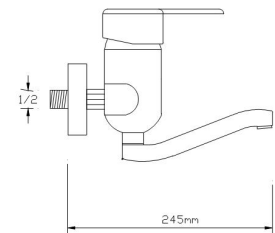

Mix Banyo Bataryası

1021

Koli içindeki adedi	Fiyatı
8	2.800 TL

Mix Yüksek Lavabo Bataryası

1022

Koli içindeki adedi	Fiyatı
8	2.600 TL

Mix Eviye Bataryası (Oynar başlıklı perlatör. Döküm Gövde)

1023

Koli içindeki adedi	Fiyatı
8	2.600 TL

Mix Lavabo Bataryası (Oynar başlıklı perlatör. Döküm Gövde)

1024

Koli içindeki adedi	Fiyatı
8	2.600 TL

Mix Aplike Eviye Bataryası

1029

Koli içindeki adedi	Fiyatı
10	2.900 TL