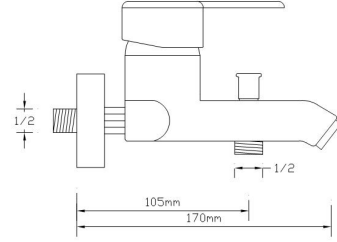

Mix Banyo Bataryası

1041

Koli içindeki adedi	Fiyatı
8	2.700 TL