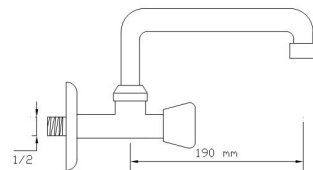

**Tek Gövde Lavabo Bataryası
(Ağır Tip Gövde)**

Koli içindeki adedi	Kodu	Fiyatı
12	1457	1.950 TL
(Aç-Kapa)	2437	2.000 TL

**Kartal
Batarya**

Koli içindeki adedi	Kodu	Fiyatı
12	1458	2.050 TL
(Aç-Kapa)	2438	2.100 TL

**Tekli Musluk
Duvardan Kuğu**

Koli içindeki adedi	Kodu	Fiyatı
20	1460	700 TL
(Aç-Kapa)	2439	725 TL

**Tekli Musluk
Duvardan Lavabo**

Koli içindeki adedi	Kodu	Fiyatı
20	1461	700 TL
(Aç-Kapa)	2440	725 TL

**Tekli Musluk
Duvardan Eviye**

Koli içindeki adedi	Kodu	Fiyatı
20	1462	700 TL
(Aç-Kapa)	2441	725 TL