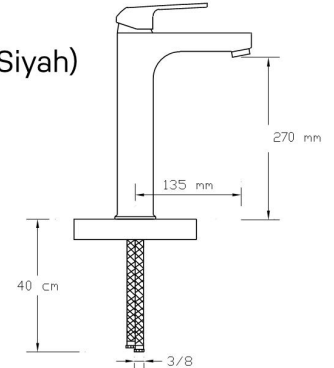

Mix Çanak Lavabo Bataryası (Krom - Mat Siyah) (Döküm Gövde)

3005 SB

Koli içindeki adedi	Fiyatı
8	4.400 TL

NANO
TECHNOLOGY