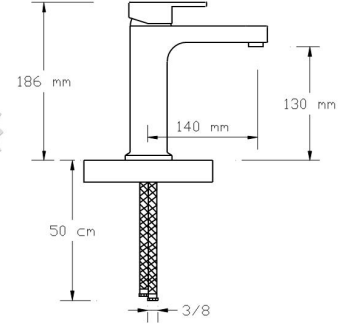

**Mix Yüksek Lavabo
Bataryası**

2202

Koli içindeki adedi	Fiyatı
8	3.050 TL