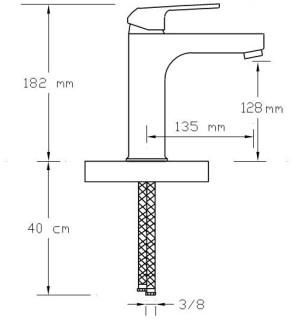

Mix Eviye Bataryası (Mat Siyah - Altın PVD) (Döküm Gövde)

3003 BG

Koli içindeki adedi	Fiyatı
8	3.800 TL