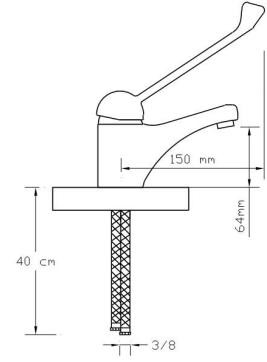

Mix Aplike Eviye Bataryası

193

Koli içindeki adedi	Fiyatı
8	3.000 TL