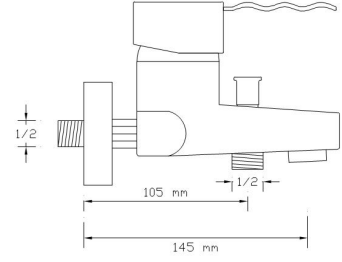

Mix Banyo Bataryası

161

Koli içindeki adedi	Fiyatı
8	2.800 TL