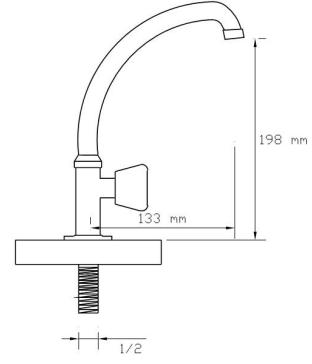

Tekli Musluk Alttan Kuğu

Koli içindeki adedi	Kodu	Fiyatı
20	293	900 TL
(Aç-Kapa)	383	925 TL