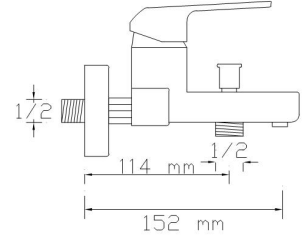

Mix Banyo Bataryası (Krom - Mat Siyah)

3001 SB

Koli içindeki adedi	Fiyatı
8	3.350 TL

NANO
TECHNOLOGY