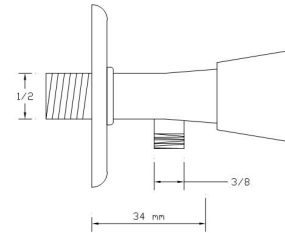

## Taharet Musluęu Planet (Rozet Dahil)

Koli içindeki adedi	Kodu	Fiyatı
75	1469	375 TL
(Aç-Kapa)	2448	400 TL