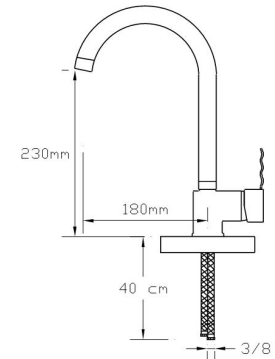

Mix Banyo Bataryası

161

Koli içindeki adedi	Fiyatı
8	2.800 TL

Mix Yüksek Lavabo Bataryası

162

Koli içindeki adedi	Fiyatı
8	2.600 TL

Mix Eviye Bataryası (Oynar başlıklı perlatör. Döküm Gövde)

163-P

Koli içindeki adedi	Fiyatı
8	2.600 TL

Mix Lavabo Bataryası (Oynar başlıklı perlatör. Döküm Gövde)

164-P

Koli içindeki adedi	Fiyatı
8	2.600 TL

Mix Eviye Bataryası (Döküm Gövde)

163

Koli içindeki adedi	Fiyatı
8	2.500 TL