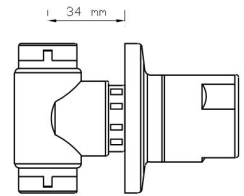

Ankastre Stop Valf (Altın)

Kod	Model	Koli içindeki adedi	Fiyatı
511 G	1/2	1	1400 TL