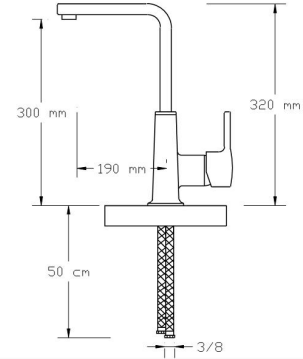

Mix Eviye Bataryası Döküm Boru

1064

Koli içindeki adedi	Fiyatı
6	4.000 TL