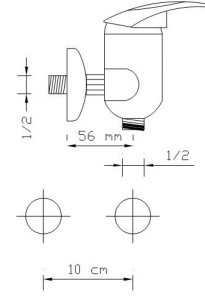

Mix Taharet Bataryası

033

Koli içindeki adedi	Fiyatı
12	1.800 TL