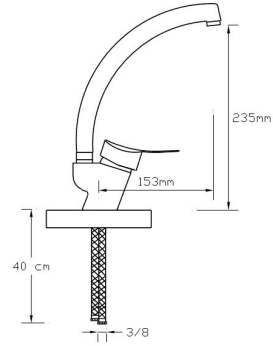

## Mix Eviye Bataryası (Döküm Gövde)

078

Koli içindeki adedi	Fiyatı
12	1.800 TL