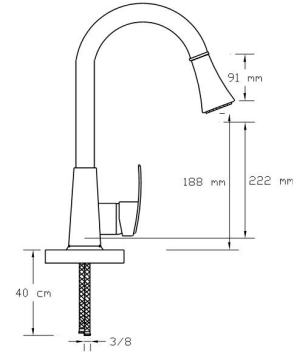

**Mix Spiralli Eviye Bataryası**  
(Döküm Gövde)

2417

Koli içindeki adedi	Fiyatı
6	4.850 TL

**Mix Spiralli Eviye Bataryası**  
(Döküm Gövde)

2418

Koli içindeki adedi	Fiyatı
6	4.750 TL

**Mix Spiralli Eviye Bataryası**  
(Döküm Gövde)