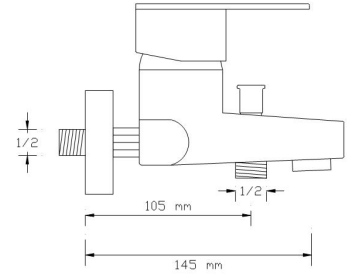

Mix Banyo Bataryası (Antrasit Gri)

1021 AG

Koli içindeki adedi	Fiyatı
8	3.550 TL

NANO
TECHNOLOGY