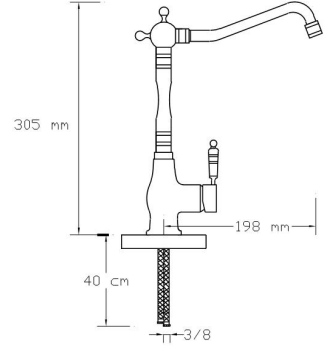

Mix Eviye Bataryası

2001

Koli içindeki adedi	Fiyatı
2	9.000 TL