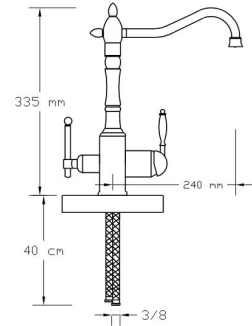

**Su Arıtma Cihazı Bağlantılı
Mix Eviye Bataryası (Altın PVD)**
(Üç girişli ve çift çıkışlıdır.)

2504

Koli içindeki adedi	Fiyatı
1	14.250 TL

ANON
TECHNOLOGY