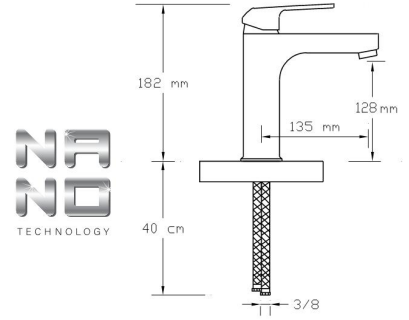

**Mix Yüksek Lavabo Bataryası
(Mat Siyah - Rose Altın PVD)**

3002 BR

Koli içindeki adedi	Fiyatı
8	3.950 TL