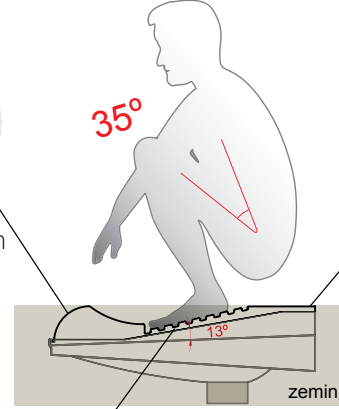

Ürün Ağırlığı 23 kg. / Palet Adedi 28

0008-0605 Arkadan Su Girişli	Güneş Helataşı (60x60)	2.458 ₺
0008-0606 Üstten Su Girişli		

Ürün Ağırlığı 27 kg. / Palet Adedi 24

Yeni Nesil Helataşı

su sıçratmayan tasarım