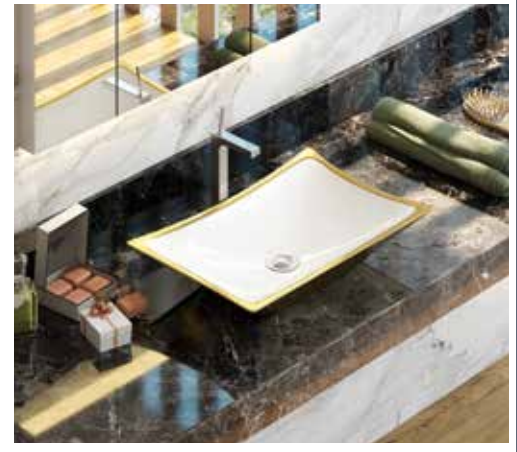

Neo Classic Serisi Uyumlu Lavabo Seçenekleri

Ürün Kodu	Ürün Tanımı	Fiyat
	3301-0655 Neo Classic Tezgah Üstü / Dolap Uyumlu Lavabo (50x65)	2.354 ₺
Ürün Ağırlığı 17 kg. / Palet Adedi 14		
	3301-0805 Neo Classic Tezgah Üstü / Dolap Uyumlu Lavabo (50x80)	2.854 ₺
Ürün Ağırlığı 24 kg. / Palet Adedi 12		
	3301-2505 Neo Classic Monoblok Lavabo (44x56)	8.280 ₺
Ürün Ağırlığı 22 kg. / Palet Adedi 6		
	0101-0435 Yonca Lavabo (43x51)	3.014 ₺
Ürün Ağırlığı 10 kg. / Palet Adedi 24		

• Dolap uyumlu lavabolar montaj deliksizdir.