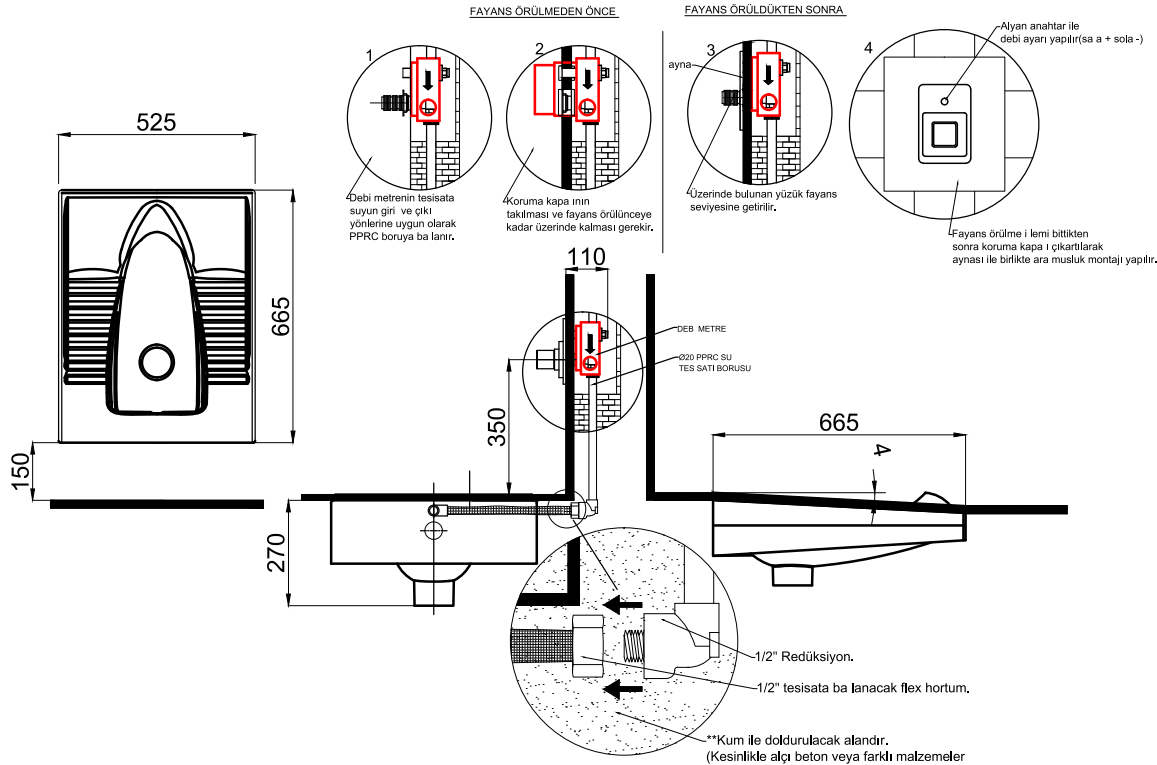

Yeni Nesil Helataşı

su sıçratmayan tasarım

entegre taharet musluğu

13° açılı oturma ergonomisi

0008-0906 (Taharet Deliksiz)

Yeni Nesil Alaturka Helataşı
(52x67)

Ürün Ağırlığı 26 kg. / Palet Adedi 10

2.932 ₺

SET0008-0905-001-1-2000 (Debi Metreli)

Yeni Nesil Taharet Musluklu Alaturka Helataşı (52x67)

Ürün Ağırlığı 26 kg. / Palet Adedi 10

7.232 ₺