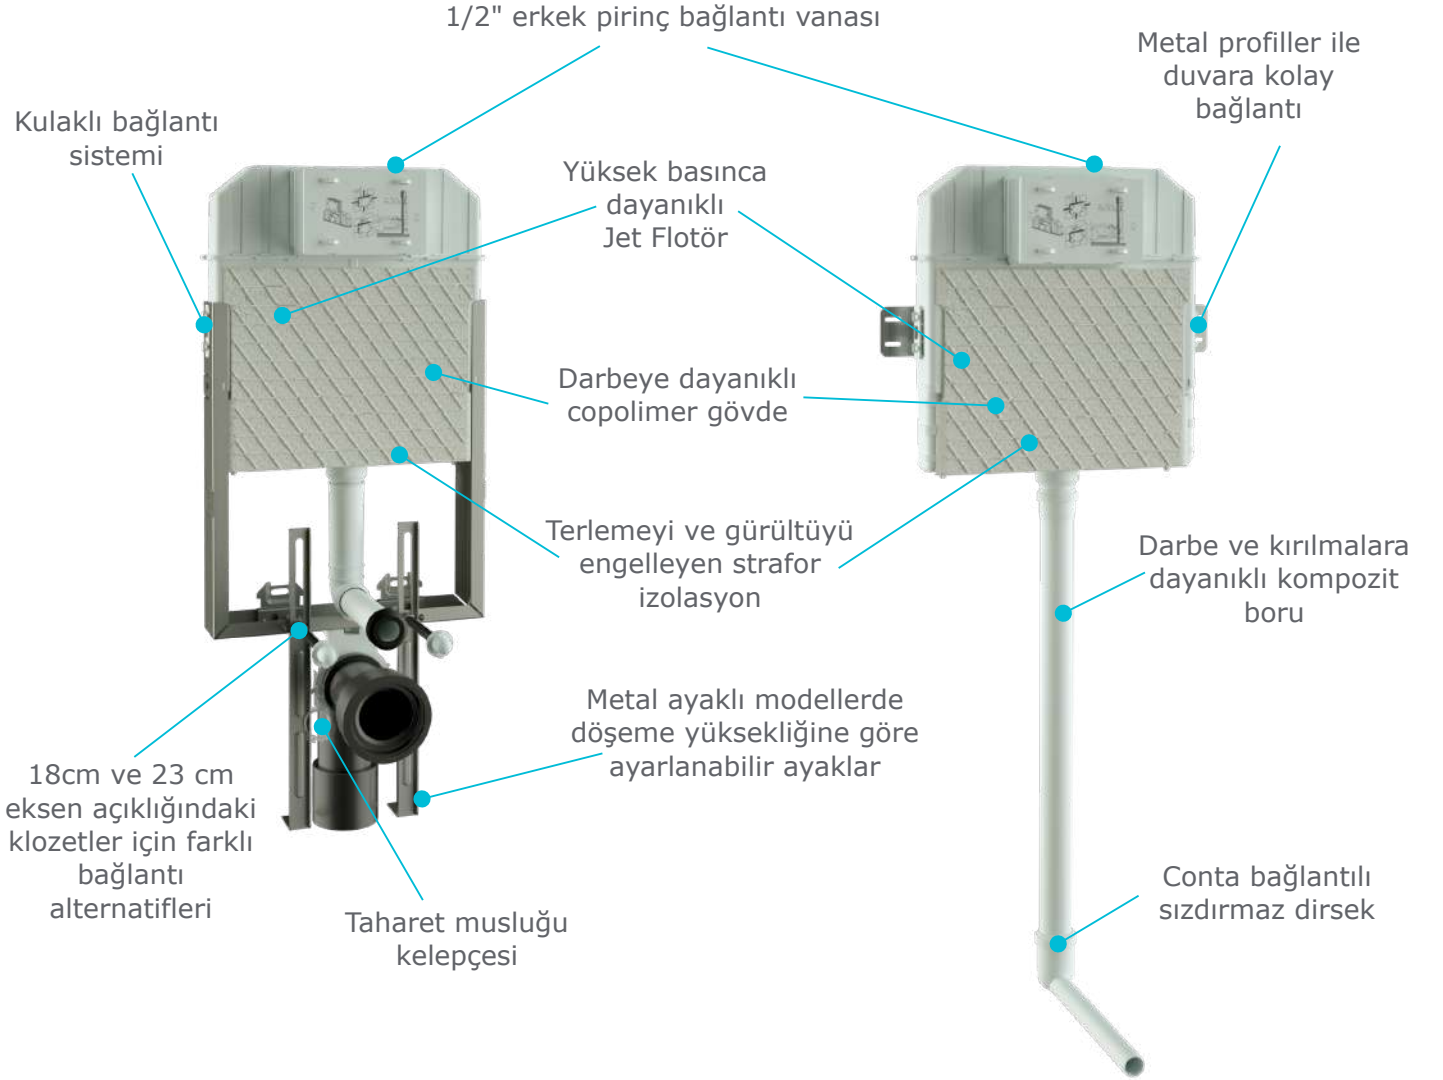

İki Kademeli Gömme Rezervuar

Asma Klozetler İçin:

Hela Taşları İçin:

Teknik Özellikler:

Tüm Slim80 gömme rezervuar modellerinde:

- 10 litre dolun kapasitesine sahip su deposu
- 80mm tank derinliği
- Mekanik iki kademeli boşaltma grubu
- EN 14124'e göre test edilen 1. sınıf akustik sınıfında sessiz flotör
- Termal şoklara ve darbeye karşı özel, darbe dayanımı artırılmış PP gövde
- Sessiz çalışmayı sağlayan strafor izolasyon bulunmaktadır.