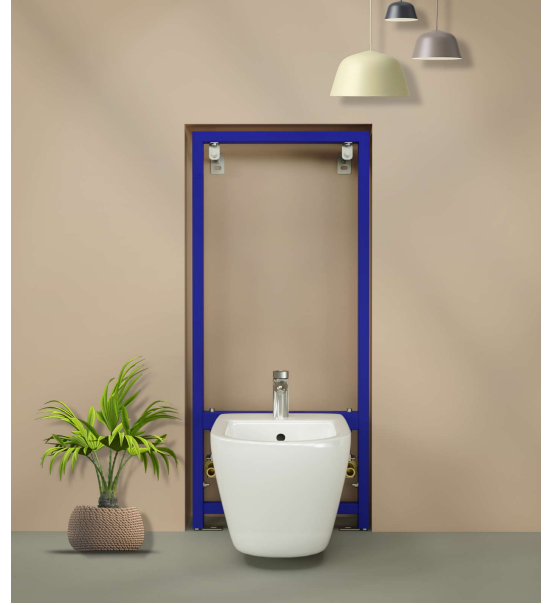

## Konsol Sistemleri Kullanım Alanları

Asma Bide / Klozet Konsolu  
893-002

Asma klozet ve bidenin kolay montajı için 400 kg yük taşıma kapasiteli konsol sistemleri.

Asma Bide / Klozet Konsolu  
(Sıcak - Soğuk Su Bağlantılı)  
893-003