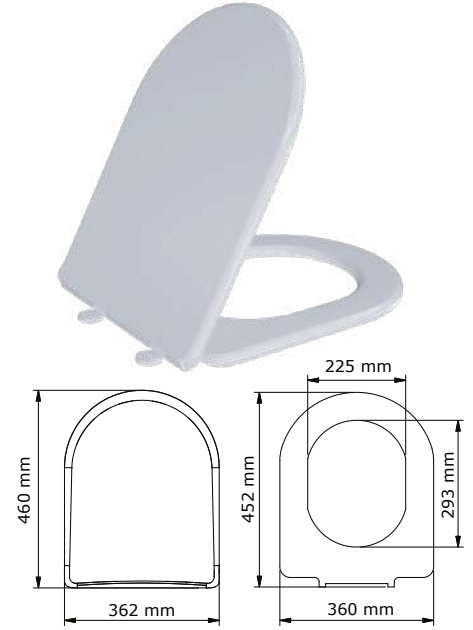

Ege (üstten sıkmalı)

505-001	Plastik menteşeli	248 ₺
506-001	Metal menteşeli	312 ₺