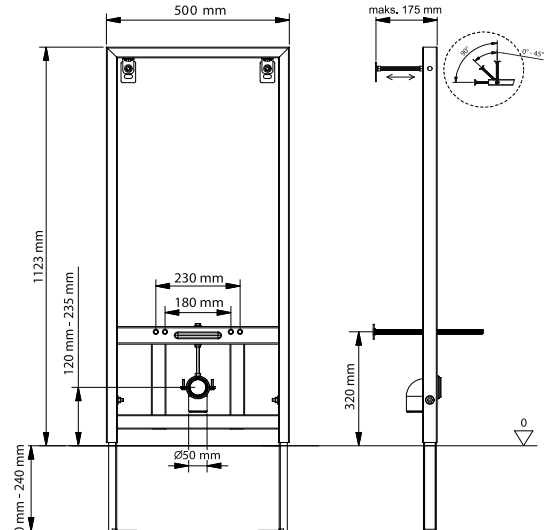

893-006

Güçlendirilmiş
Asma Bide / Klozet Konsolu

1.430 ₺