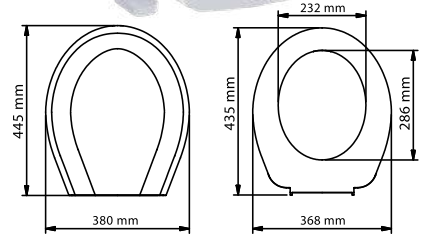

İris

525-001

alttan sıkmalı

152 ₺