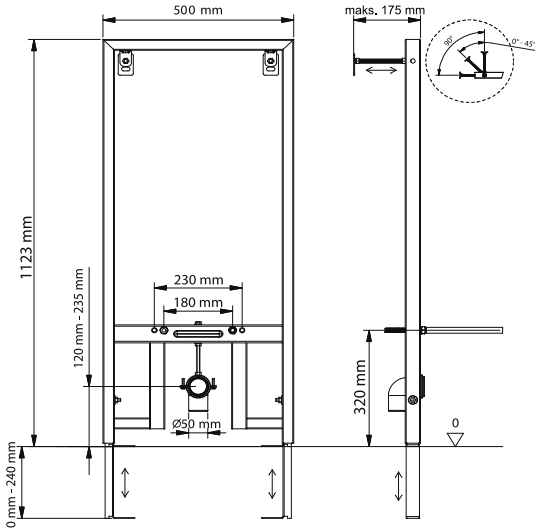

METAL KONSOL SİSTEMLERİ

Bide ve Klozet Konsolları

893-002

Asma Bide / Klozet Konsolu

1.285 ₺