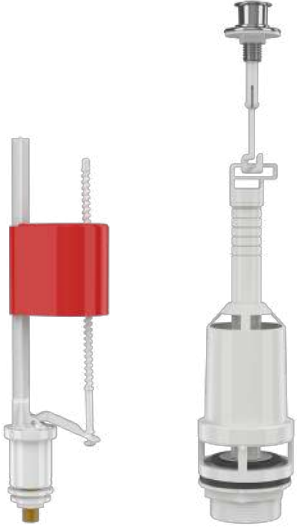

REZERVUAR İÇ TAKIMLARI

visam

Alttan Girişli Piring Bağlantılı

608-001 **Starmax**
(Çekmeli Sistem Start - Stop)
Zeplin Flotörlü
240 ₺