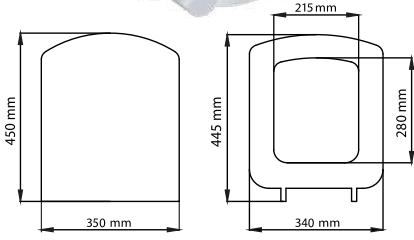

Lotus

533-004

üstten sıkmalı

376 ₺

Yavaş
kapanan