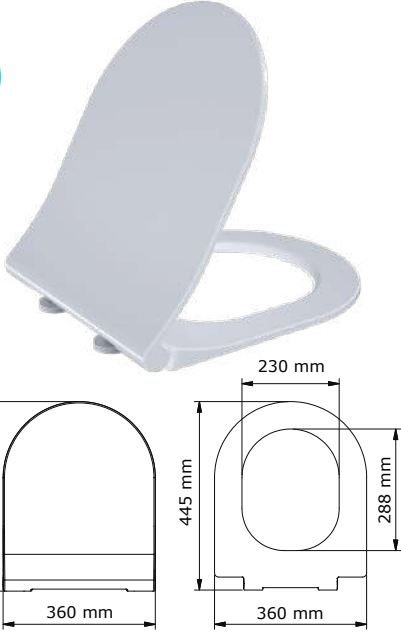

# KLOZET KAPAKLARI

Duroplast

512-001

**Açelya** slim

480 ₺

Yavaş  
kapanan

514-001

**Akasya**