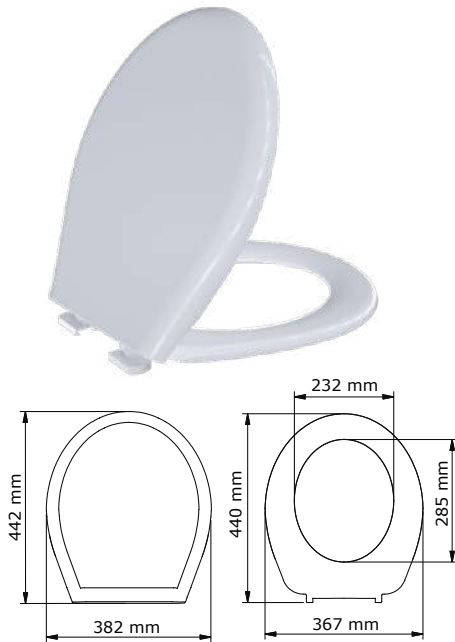

Sardunya (alttan sıkmalı)

501-001	Plastik menteşeli	216 ₺
502-001	Metal menteşeli	328 ₺