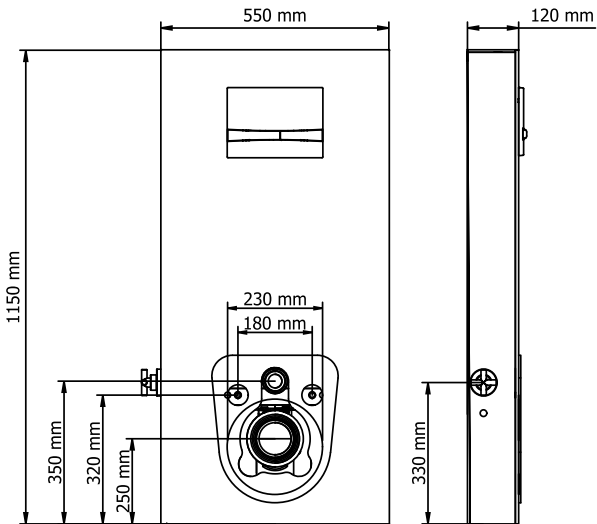

# CAM GÖVDELİ REZERVUARLAR

visam

Beyaz

181-001

Lagina  
(Beyaz Cam Çerçevesi)

13.600 ₺

181-002

Titus  
(Aluminyum Çerçevesi)