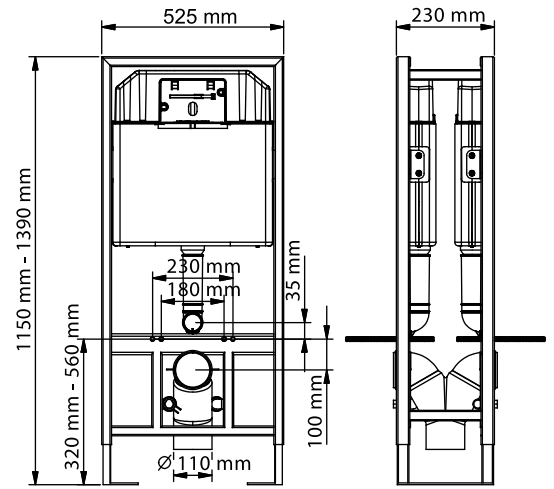

### İki Kademeli Gömme Rezervuar

112-002 Alçıpan Duvarlar İçin Yere Montaj

2.000 ₺

113-001

Sırt Sırtta Montaj

3.200 ₺