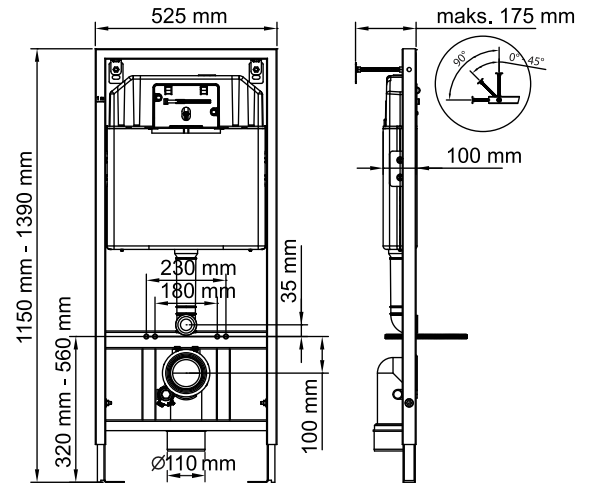

112-001

Alçıpan Duvarlar İçin Hızlı Montaj

1.680 ₺