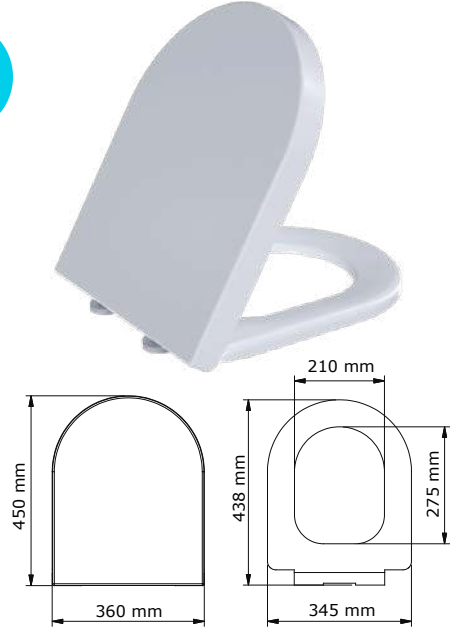

514-001

Akasya

496 ₺

Yavaş
kapanan