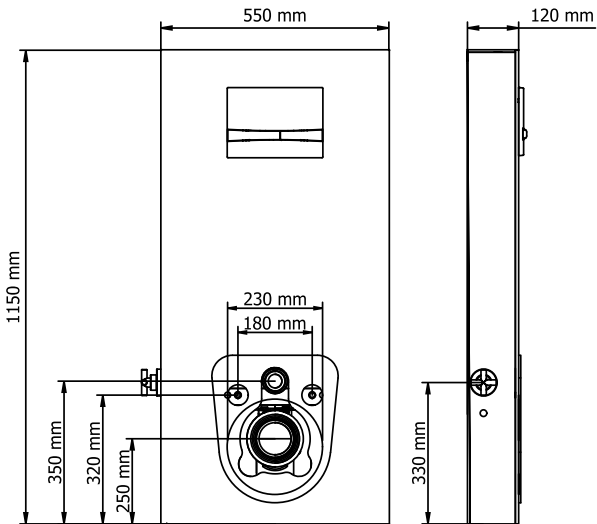

CAM GÖVDELİ REZERVUARLAR

Siyah

180-001

Agora
(Siyah Cam Çerçevesi)

11.200 ₺