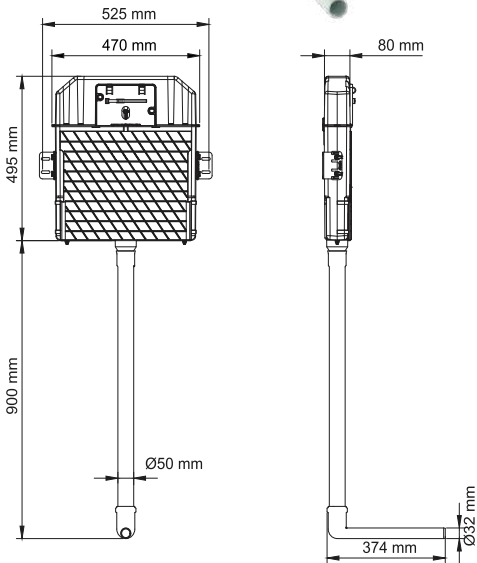

## İki Kademeli Gömme Rezervuar

110-001 Asma Klozetler İçin (Metal Ayaklı)

1.032 ₺

110-002 Asma Klozetler İçin (Metal Ayaksız)

976 ₺

111-001

Hela Taşları İçin

**848 ₺**