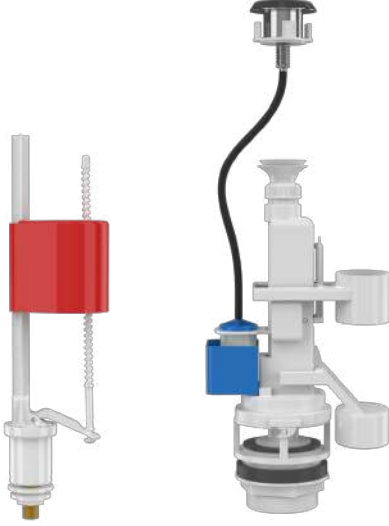

REZERVUAR İÇ TAKIMLARI

Alttan Girişli Piringç Bağlantılı

613-001

Truva
(İki Kademeli Basmalı Sistem)
Zeplin Flotörlü

400 ₺