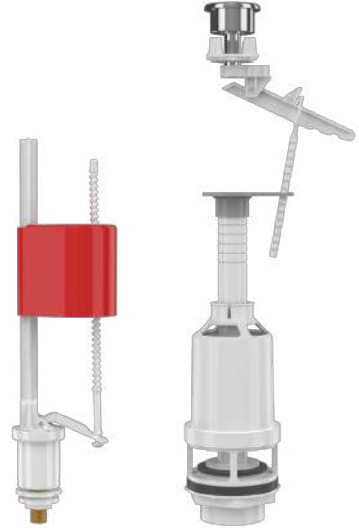

## Alttan Girişli Piringç Bağlantılı

614-001

**Teos** (Basmalı Sistem)  
Zeplin Flotörlü

272 ₺

609-001

**Jumbo** (Basmalı Sistem)  
Zeplin Flotörlü

272 ₺

616-001

**Teos** (Basmalı Sistem)  
Roket Flotörlü

296 ₺

602-001

**Jumbo** (Basmalı Sistem)  
Roket Flotörlü

296 ₺

Koli Adedi  
12