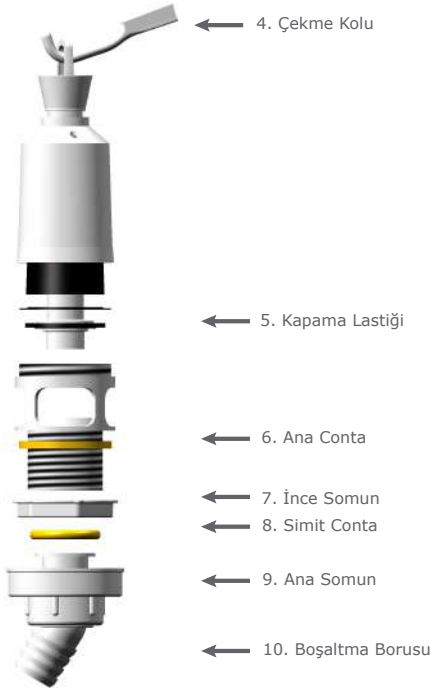

Asma Rezervuar Boşaltma Grubu

451-010	1. Lord 2000 Gövde	212 ₺
451-011	2. Lord 2000 Kapak	80 ₺
905-001	3. Lord 2000 Boşaltma Grubu	168 ₺
451-012	4. Lord 2000 Çekme Kolu	32 ₺
460-740	5. Kapama Lastiği (20)	26 ₺
460-741	6. Ana Conta	20 ₺
460-061	7. İnce Somun	32 ₺
460-742	8. Simit Conta	20 ₺
460-060	9. Ana Somun	32 ₺
460-067	10. Boşaltma Borusu	32 ₺
905-005	11. İç Takım (Lord 2000)	311 ₺