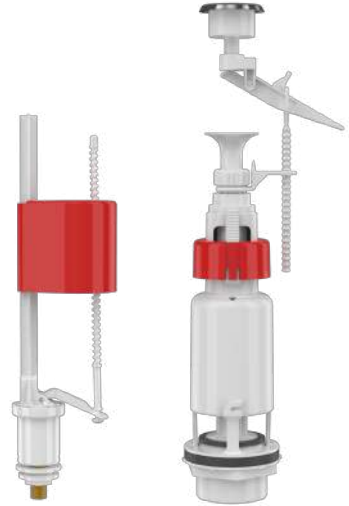

## Alttan Girişli Piring Bağlantılı

608-001 **Starmax**  
(Çekmeli Sistem Start - Stop)  
Zeplin Flotörlü  
**240 ₺**

607-001 **Assos**  
(İki Kademeli Basmalı Sistem)  
Zeplin Flotörlü  
**272 ₺**

601-001 **Starmax**  
(Çekmeli Sistem Start - Stop)  
Roket Flotörlü  
**264 ₺**