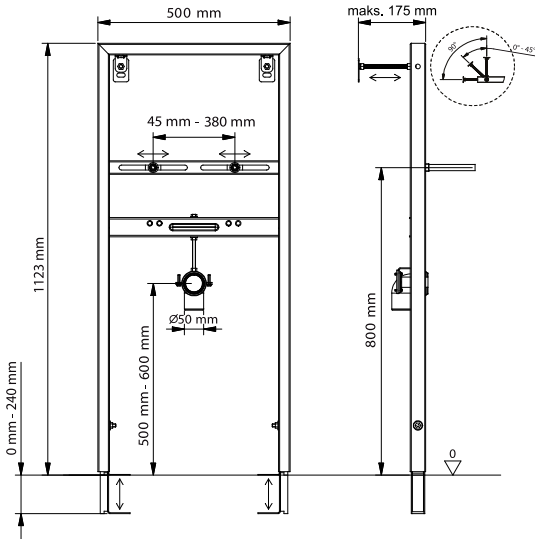

893-004

Lavabo Konsolu

1.225 ₺