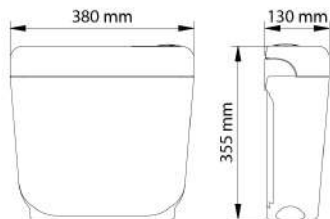

KLOZET ÜSTÜ REZERVUARLAR

visam

Stoplu - İki Kademeli

400-001 **Alfa** (Alttan su giriřli)
Stoplu
384 ₺

401-001 **Alfa** (Alttan su giriřli)
Stoplu - Spiral Dirsekli
424 ₺

402-001 **Alfa** (Alttan su giriřli)
İki Kademeli
496 ₺

403-001 **Alfa** (Alttan su giriřli)
İki Kademeli - Spiral Dirsekli
536 ₺

405-001 **Beta** (Yandan su giriřli)
Stoplu
384 ₺

406-001 **Beta** (Yandan su giriřli)
Stoplu - Spiral Dirsekli
424 ₺

407-001 **Beta** (Yandan su giriřli)
İki Kademeli
496 ₺

408-001 **Beta** (Yandan su giriřli)
İki Kademeli - Spiral Dirsekli
536 ₺