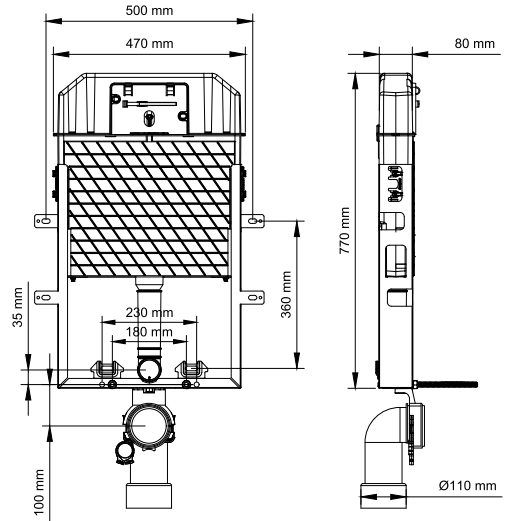

## İki Kademeli Gömme Rezervuar

110-001 Asma Klozetler İçin (Metal Ayaklı)

1.032 ₺

110-002 Asma Klozetler İçin (Metal Ayaksız)

976 ₺

111-001

Hela Taşları İçin

**848 ₺**