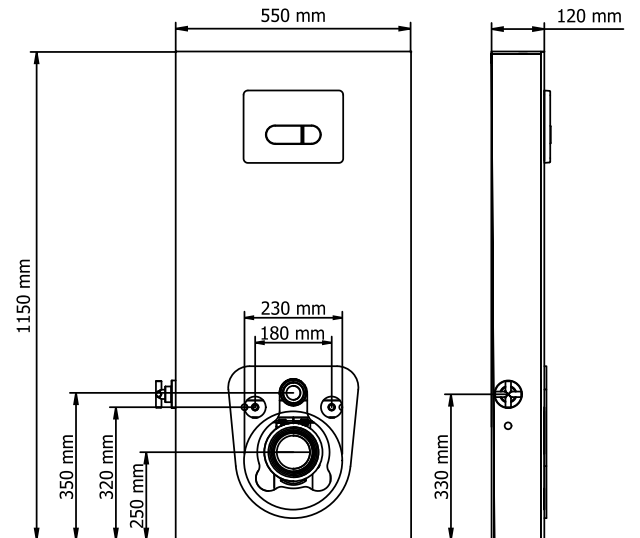

181-002

Titus
(Aluminyum Çerçevesi)

13.600 ₺