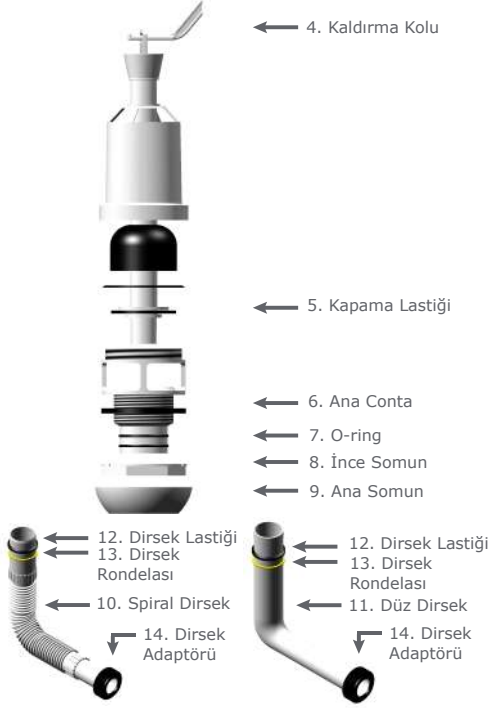

YEDEK PARÇALAR

Klozet Üstü - Asma Rezervuarlar

Klozet Üstü Rezervuar Boşaltma Grubu

431-101	1. Deniz 2000 Gövde	386 ₺
413-102	2. Deniz 2000 Kapak	86 ₺
904-001	3. Stoplu Boşaltma Grubu	197 ₺
413-117	4. Kaldırma Kolu	26 ₺
424-740	5. Kapama Lastiği (20)	26 ₺
424-741	6. Ana Conta (5)	26 ₺
424-745	7. O-ring	12 ₺
424-161	8. İnce Somun	32 ₺
424-160	9. Ana Somun	32 ₺
424-820	10. Spiral Dirsek	72 ₺
424-167	11. Düz Dirsek	48 ₺
424-743	12. Dirsek Lastiği	15 ₺
424-744	13. Dirsek Rondelası	15 ₺
170-742	14. Dirsek Adaptörü (20)	32 ₺
424-555	15. Tahliye Adaptörü	20 ₺
424-103	16. Mandal Gergisi	15 ₺
424-111	17. Gövde Gergisi	12 ₺
414-720	18. Askı Laması	54 ₺
904-006	19. Stoplu İç Takım	342 ₺