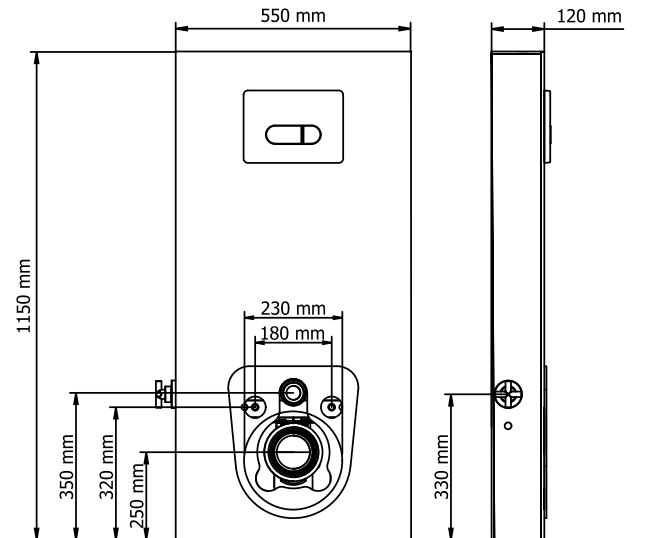

180-002

Artemis
(Aluminyum Çerçevesi)

11.200 ₺