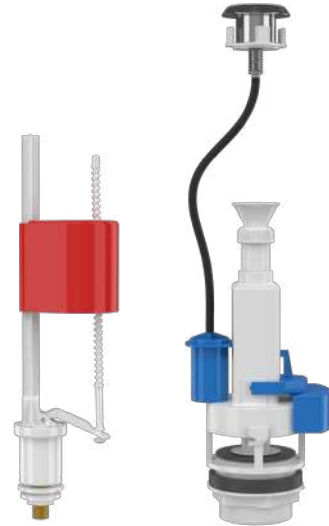

## Alttan Girişli Piringç Bağlantılı

613-001

**Truva**  
(İki Kademeli Basmalı Sistem)  
Zeplin Flotörlü

**400 ₺**

606-001

**Truva**  
(İki Kademeli Basmalı Sistem)  
Roket Flotörlü

**424 ₺**

612-001

**Atlas**  
(Tek Kademeli Basmalı Sistem)  
Zeplin Flotörlü

**312 ₺**

605-001

**Atlas**  
(Tek Kademeli Basmalı Sistem)  
Roket Flotörlü

**336 ₺**

Koli Adedi  
20