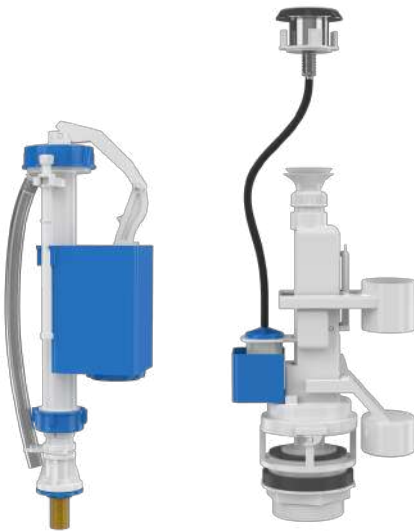

## Alttan Girişli Piringç Bağlantılı

613-001

**Truva**  
(İki Kademeli Basmalı Sistem)  
Zeplin Flotörlü

**400 ₺**

606-001

**Truva**  
(İki Kademeli Basmalı Sistem)  
Roket Flotörlü

**424 ₺**

612-001