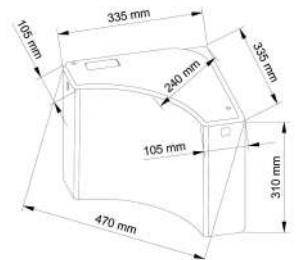

**Deniz 2000**  
Stoplu - Straforlu (Sessiz)

**504 ₺**

Koli Adedi  
**5**

411-001

**Gönye**  
Köşe Rezervuar 90°

**656 ₺**

Koli Adedi  
**4**

450-001