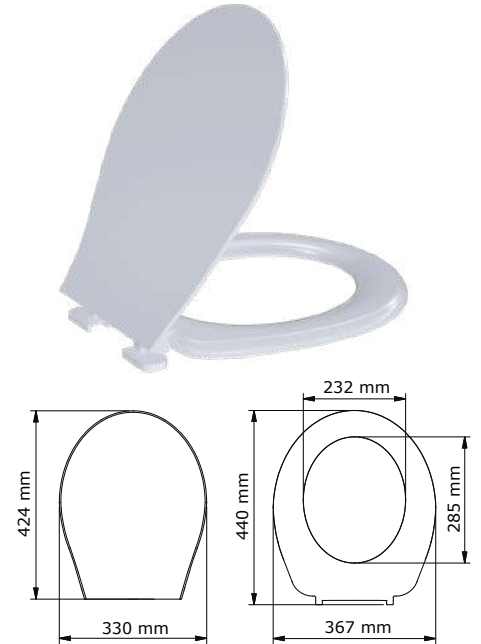

Lavanta (alttan sıkmalı)

503-001	Plastik menteşeli	200 ₺
504-001	Metal menteşeli	312 ₺