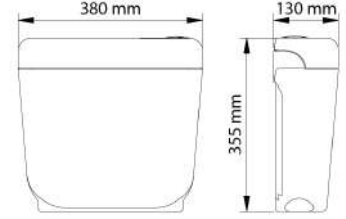

Koli Adedi
5