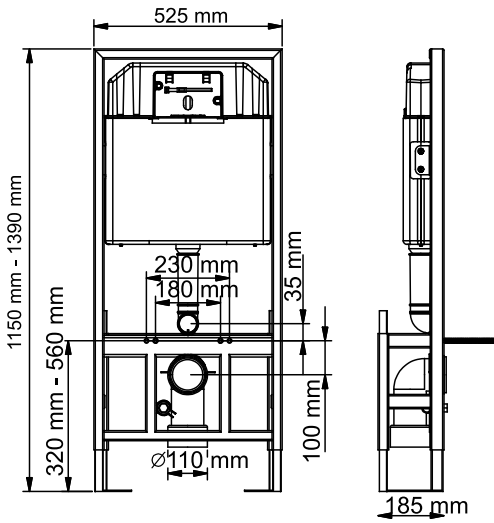

SLİM 80

İki Kademeli Gömme Rezervuar

112-002 Alçıpan Duvarlar İçin Yere Montaj

2.000 ₺