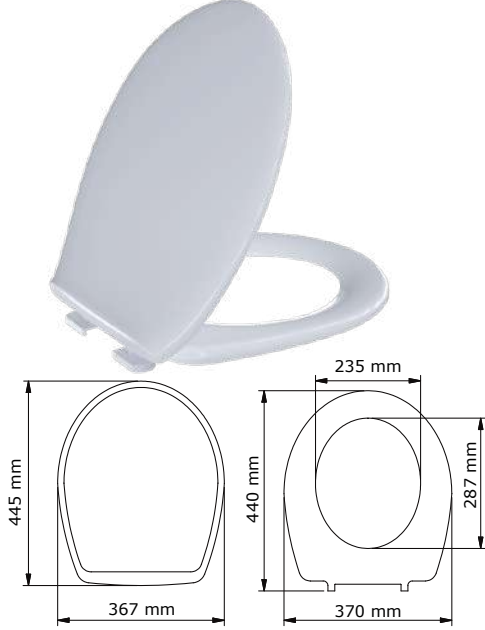

Duroplast

Klasik (alttan sıkmalı)

508-001	Plastik menteşeli	248 ₺
509-001	Metal menteşeli	344 ₺