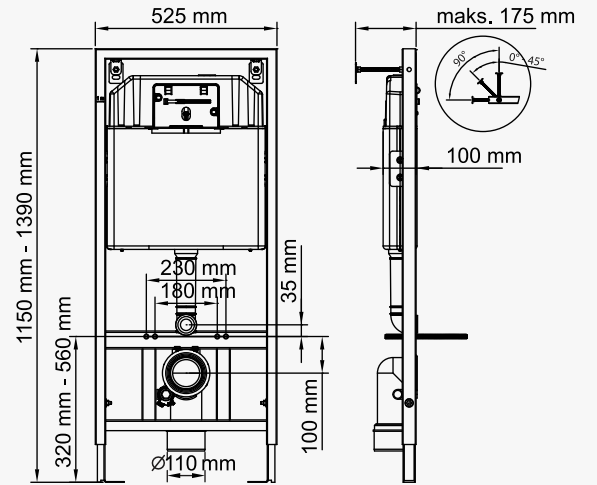

112-001

Alçıpan Duvarlar İçin Hızlı Montaj

3.090 ₺