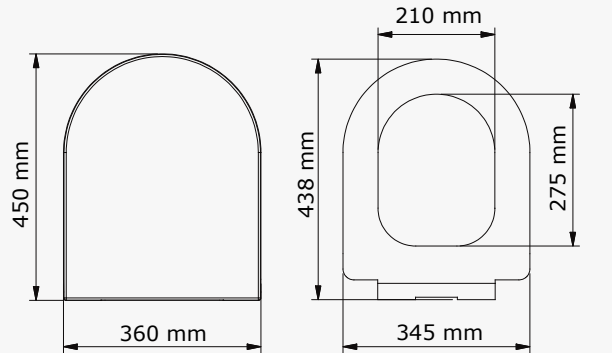

Akasya 514-001

885 ₺

Yavaş
kapanan