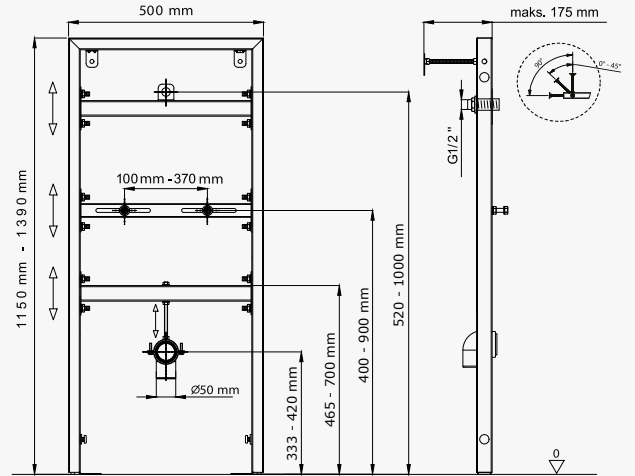

893-009

Pisuvar Konsolu

2.780 ₺