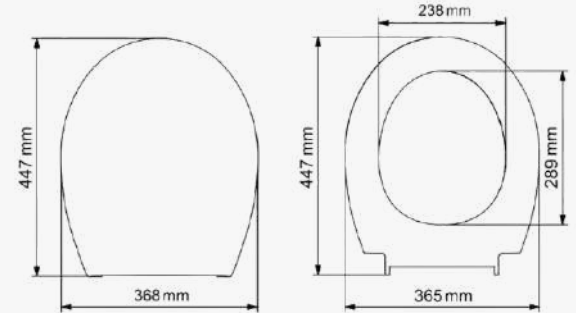

Yavaş
kapanan

YENİ

Leylak

529-001
529-004

alttan sıkımalı
üstten sıkımalı

455 ₺
495 ₺

Yavaş
kapanan

Leylak (çocuk oturaklı)