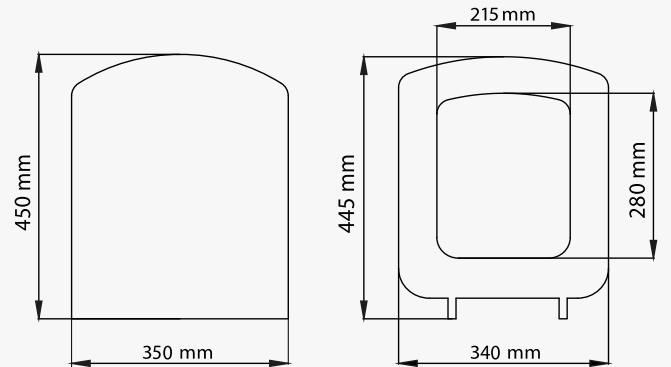

Koli Adedi
12