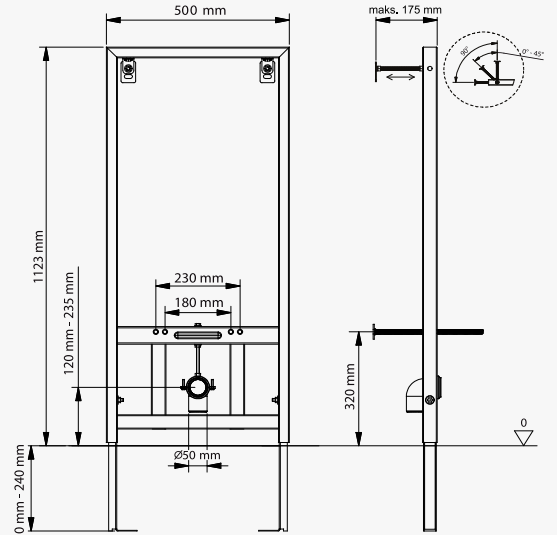

893-006

Güçlendirilmiş
Asma Bide / Klozet Konsolu

2.630 ₺