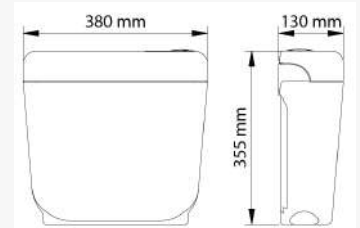

KLOZET ÜSTÜ REZERVUARLAR

visam

Stoplu - İki Kademeli

400-001 **Alfa** (Alttan su giriřli)
Stoplu
705 ₺

401-001 **Alfa** (Alttan su giriřli)
Stoplu - Spiral Dirsekli
780 ₺

402-001 **Alfa** (Alttan su giriřli)
İki Kademeli
910 ₺

403-001 **Alfa** (Alttan su giriřli)
İki Kademeli - Spiral Dirsekli
1000 ₺

405-001 **Beta** (Yandan su giriřli)
Stoplu
705 ₺

406-001 **Beta** (Yandan su giriřli)
Stoplu - Spiral Dirsekli
780 ₺

407-001 **Beta** (Yandan su giriřli)
İki Kademeli
910 ₺

408-001 **Beta** (Yandan su giriřli)
İki Kademeli - Spiral Dirsekli
1000 ₺