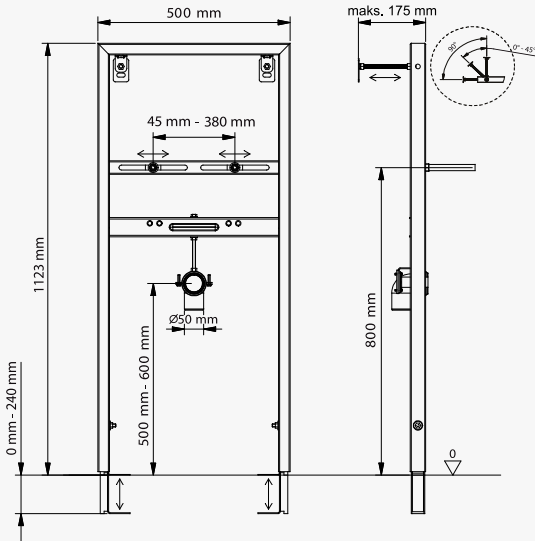

METAL KONSOL SİSTEMLERİ

visam

Lavabo - Pisuvar Konsolları

893-004

Lavabo Konsolu

2.250 ₺