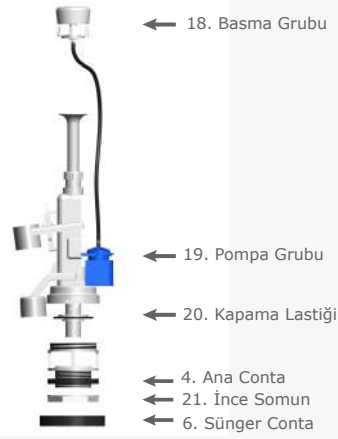

YEDEK PARÇALAR

Rezervuar İç Takımları

visam

Rezervuar İç Takımları

614-005	1. Boşaltma Grubu	160 ₺
614-006	2. Basma Grubu	95 ₺
614-007	3. Kapama Lastiği (10)	50 ₺
600-771	4. Ana Conta	60 ₺
614-709	5. İnce Somun	60 ₺
600-770	6. Sünger Conta (10)	60 ₺
911-007	7. Boşaltma Grubu	260 ₺
911-008	8. Basma Grubu	155 ₺
602-261	9. Kaval Adaptörü	20 ₺
602-265	10. Ayar Merdiveni	20 ₺
911-009	11. Boşaltma Grubu	250 ₺
911-010	12. Çekme Grubu	140 ₺
601-275	13. Kanca	20 ₺
601-276	14. Kaval Adaptörü	20 ₺
911-020	15. Boşaltma Grubu	455 ₺
911-019	16. Basma Grubu	235 ₺
911-013	17. Boşaltma Grubu	680 ₺
911-014	18. Basma Grubu	235 ₺
911-015	19. Pompa Grubu	145 ₺
424-740	20. Kapama Lastiği (20)	50 ₺
424-161	21. İnce Somun	60 ₺
460-740	22. Kapama Lastiği (20)	50 ₺