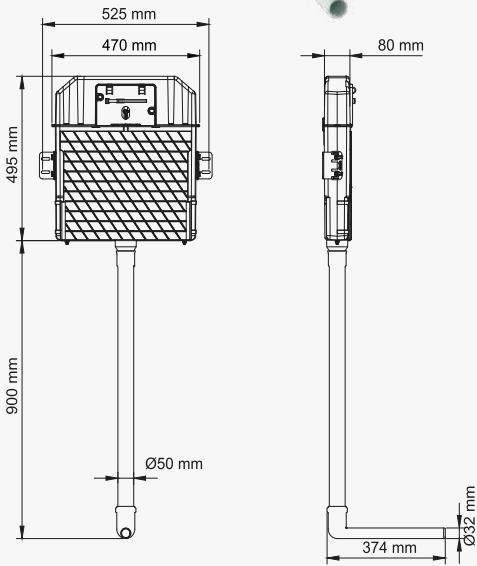

SLİM 80

İki Kademeli Gömme Rezervuar

visam

111-001

Hela Taşları İçin

1.555 ₺

112-001

Alçıpan Duvarlar İçin Hızlı Montaj