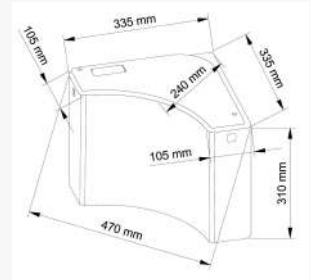

Koli Adedi
5

411-001

Gönye
Köşe Rezervuar 90°

1250 ₺