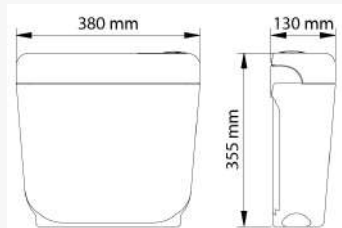

KLOZET ÜSTÜ REZERVUARLAR

visam

Stoplu - İki Kademeli

400-001 **Alfa** (Alttan su giriřli)
Stoplu
705 ₺

401-001 **Alfa** (Alttan su giriřli)
Stoplu - Spiral Dirsekli
780 ₺

402-001 **Alfa** (Alttan su giriřli)
İki Kademeli
910 ₺

403-001 **Alfa** (Alttan su giriřli)
İki Kademeli - Spiral Dirsekli
1000 ₺

405-001 **Beta** (Yandan su giriřli)
Stoplu
705 ₺

406-001 **Beta** (Yandan su giriřli)
Stoplu - Spiral Dirsekli
780 ₺

407-001 **Beta** (Yandan su giriřli)
İki Kademeli
910 ₺

408-001 **Beta** (Yandan su giriřli)
İki Kademeli - Spiral Dirsekli
1000 ₺