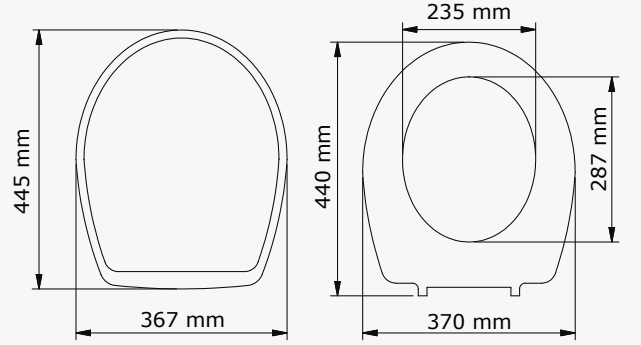

508-001
509-001

Plastik menteşeli
Metal menteşeli

455 ₺
650 ₺