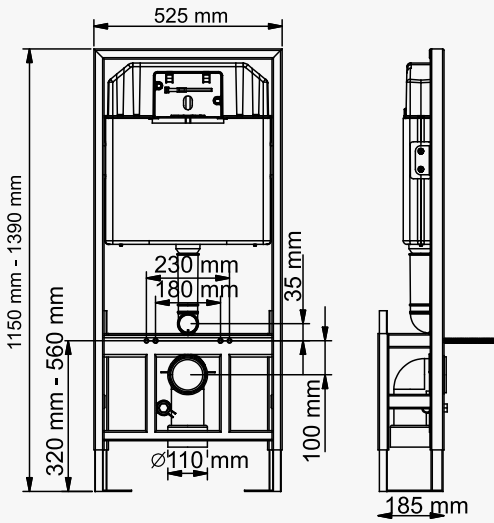

3.090 ₺

SLİM 80

İki Kademeli Gömme Rezervuar

visam

112-002 Alçıpan Duvarlar İçin Yere Montaj

3.690 ₺

113-001

Sırt Sirta Montaj