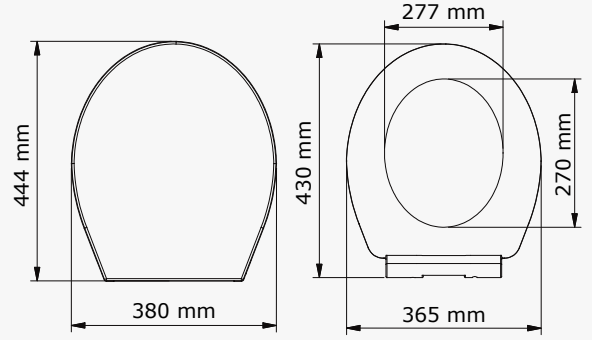

Koli Adedi
5