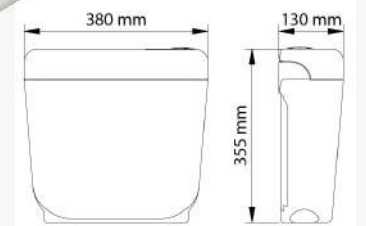

705 ₺

409-002

Beta
İniş Borusu Takımı İle

860 ₺

Koli Adedi
5

REZERVUAR İÇ TAKIMLARI VE FLOTÖRLER

REZERVUAR İÇ TAKIMLARI

visam