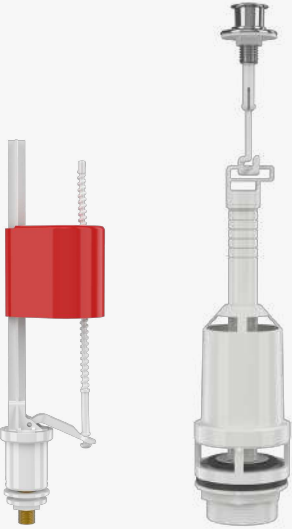

Jumbo (Basmalı Sistem)
Zeplin Flotörlü

495 ₺

602-001

Jumbo (Basmalı Sistem)
Roket Flotörlü

540 ₺

Koli Adedi
24

REZERVUAR İÇ TAKIMLARI

visam

Altan Girişli Piring Bağlantılı

607-001

Assos
(İki Kademeli Basmalı Sistem)
Zeplin Flotörlü

495 ₺

617-001

Assos
(İki Kademeli Basmalı Sistem)
Roket Flotörlü

540 ₺

608-001

Starmax
(Çekmeli Sistem Start - Stop)
Zeplin Flotörlü

435 ₺

601-001

Starmax
(Çekmeli Sistem Start - Stop)
Roket Flotörlü

480 ₺

Koli Adedi
24

REZERVUAR İÇ TAKIMLARI

visam

Altan Girişli Piring Bağlantılı

613-001

Truva
(İki Kademeli Basmalı Sistem)
Zeplin Flotörlü

725 ₺

606-001

Truva
(İki Kademeli Basmalı Sistem)
Roket Flotörlü

780 ₺

612-001