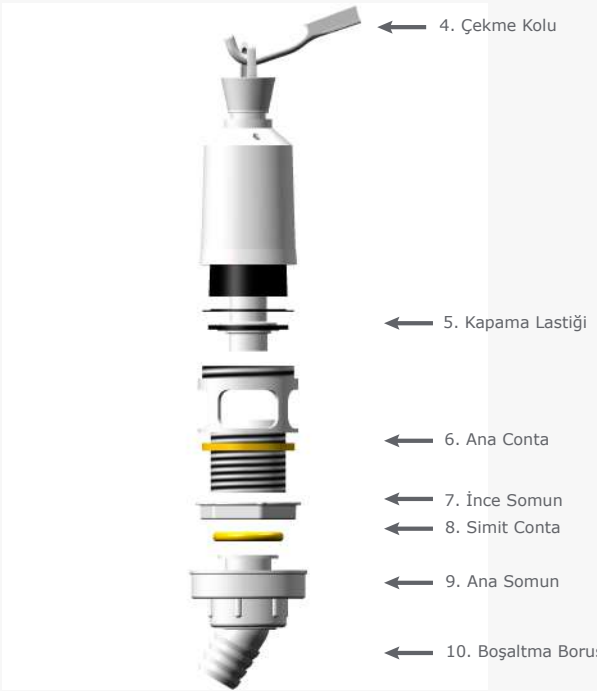

60 ₺

YEDEK PARÇALAR

visam

Klozet Üstü - Asma Rezervuarlar

Klozet Üstü Rezervuar Boşaltma Grubu

413-101	1. Deniz 2000 Gövde	670 ₺
413-102	2. Deniz 2000 Kapak	150 ₺
904-001	3. Stoplu Boşaltma Grubu	365 ₺
413-117	4. Kaldırma Kolu	50 ₺
424-740	5. Kapama Lastiği (20)	50 ₺
424-741	6. Ana Conta (5)	50 ₺
424-745	7. O-ring	20 ₺
424-161	8. İnce Somun	60 ₺
424-160	9. Ana Somun	60 ₺
424-820	10. Spiral Dirsek	135 ₺
424-167	11. Düz Dirsek	90 ₺
424-743	12. Dirsek Lastiği	30 ₺
424-744	13. Dirsek Rondelası	30 ₺
170-742	14. Dirsek Adaptörü (20)	60 ₺
424-555	15. Tahliye Adaptörü	35 ₺
424-103	16. Mandal Gergisi	30 ₺
424-111	17. Gövde Gergisi	20 ₺
414-720	18. Askı Laması	100 ₺
904-006	19. Stoplu İç Takım	635 ₺