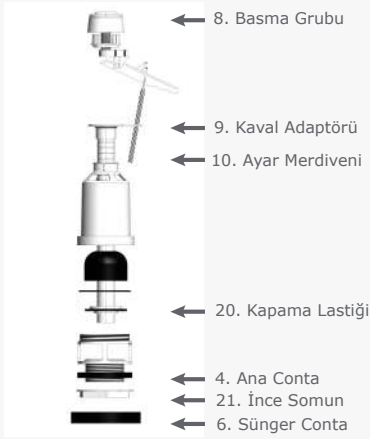

YEDEK PARÇALAR

Rezervuar İç Takımları

visam

Rezervuar İç Takımları

614-005	1. Boşaltma Grubu	160 ₺
614-006	2. Basma Grubu	95 ₺
614-007	3. Kapama Lastiği (10)	50 ₺
600-771	4. Ana Conta	60 ₺
614-709	5. İnce Somun	60 ₺
600-770	6. Sünger Conta (10)	60 ₺
911-007	7. Boşaltma Grubu	260 ₺
911-008	8. Basma Grubu	155 ₺
602-261	9. Kaval Adaptörü	20 ₺
602-265	10. Ayar Merdiveni	20 ₺
911-009	11. Boşaltma Grubu	250 ₺
911-010	12. Çekme Grubu	140 ₺
601-275	13. Kanca	20 ₺
601-276	14. Kaval Adaptörü	20 ₺
911-020	15. Boşaltma Grubu	455 ₺
911-019	16. Basma Grubu	235 ₺
911-013	17. Boşaltma Grubu	680 ₺
911-014	18. Basma Grubu	235 ₺
911-015	19. Pompa Grubu	145 ₺
424-740	20. Kapama Lastiği (20)	50 ₺
424-161	21. İnce Somun	60 ₺
460-740	22. Kapama Lastiği (20)	50 ₺