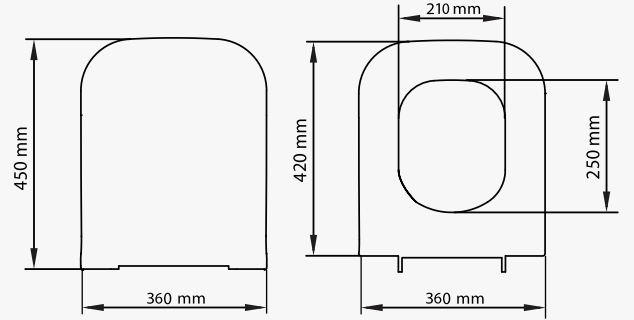

Yavaş
kapanan

YENİ

Leylak

529-001
529-004

alttan sıkımalı
üstten sıkımalı

455 ₺
495 ₺

Yavaş
kapanan

Leylak (çocuk oturaklı)