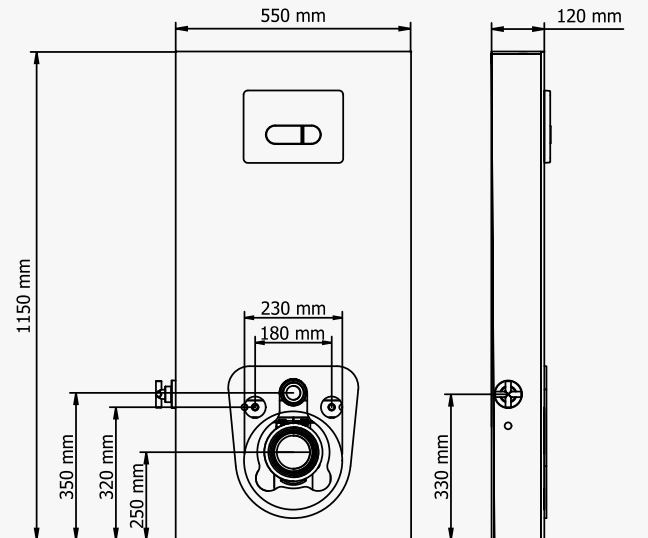

181-002

Titus
(Alüminyum Çerçevesi)

25.100 ₺