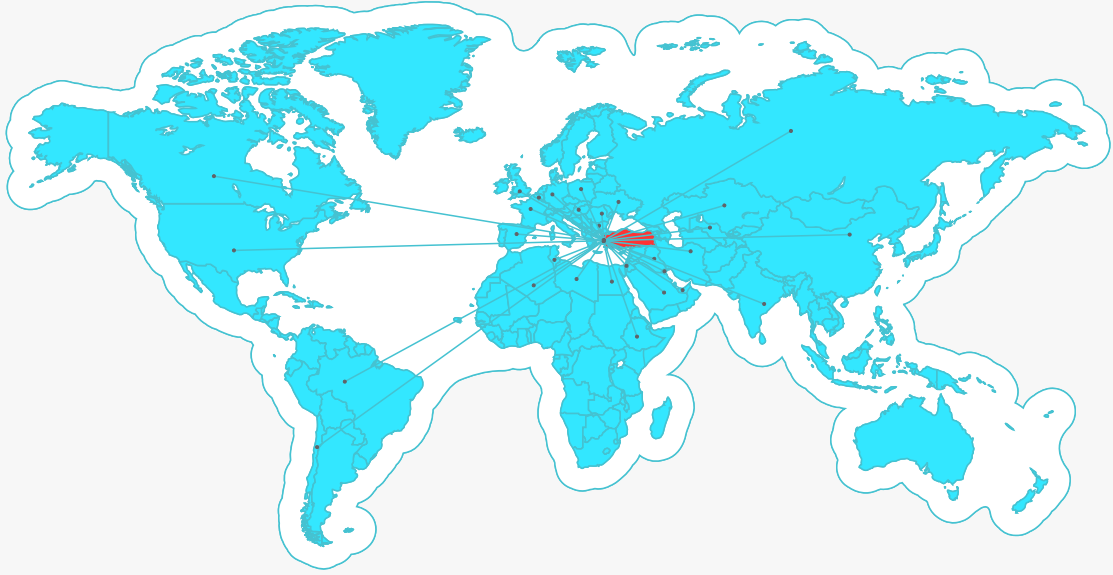

visam

2025
Fiyat Listesi

İzmir'den dünyaya açılan kapı...

1964 senesinde kurulan ve bir aile şirketi olan Visam, kurulduğu günden bu yana sektörün öncüsü olmaya devam ediyor. **60 yıldır** değişmeyen kaliteli üretim anlayışı, şeffaf satış politikası ve satış sonrasında hizmetleriyle sektöründe Türkiye'nin en iyi markası olmanın gururunu yaşıyor. Visam ürünleri, işlevselliği ve kalitesi ile tamamen tüketici odaklıdır. Her anlamda tüketici dostu ürünlerimiz yarım asırlık bilgi, beceri ve tecrübemizle üretilir. Ekonomik fiyat politikamız, buna karşın sunduğumuz yüksek kalite, sınırsız servis olanağı, yedek parça imkanı ve de banyolara kattığımız estetik değer bizi pazarımızda başarıya ulaştırmıştır. Visam ailesi olarak; her yıl gelişen ve artan ürün çeşitliliğimiz, büyüyen müşteri portföyümüz ve gelişen imalat teknolojilerimizle ilk günkü gibi büyük bir heyecan ve özveriyle sektörün "**Güvenilir Markası**" olmaya çalışıyoruz.