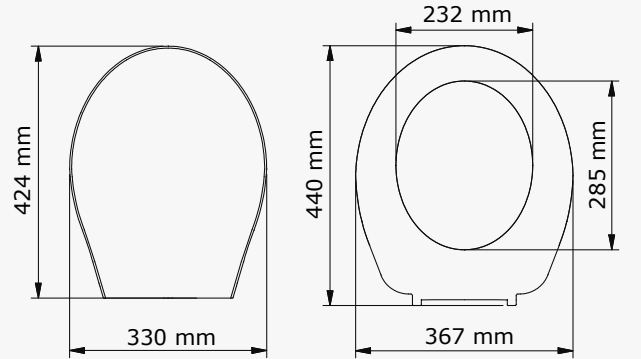

Plastik menteşeli
Metal menteşeli

455 ₺
650 ₺

Lavanta (alttan sıkmalı)

503-001
504-001

Plastik menteşeli
Metal menteşeli

370 ₺
570 ₺

Sardunya (alttan sıkmalı)

501-001
502-001