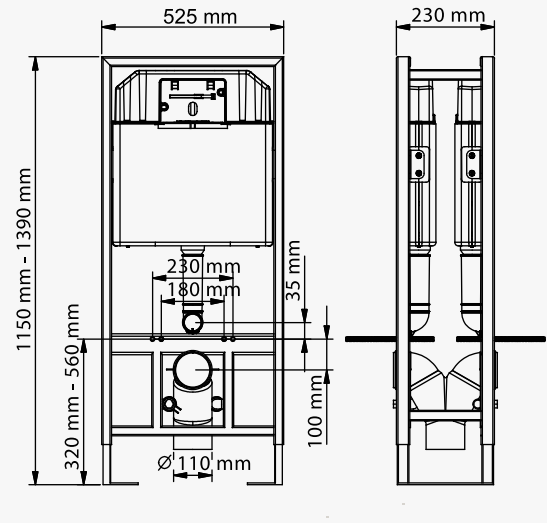

113-001

Sırt Sirta Montaj

5.900 ₺