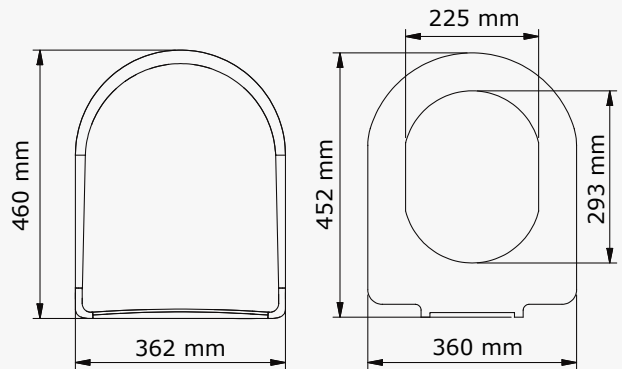

Koli Adedi
10