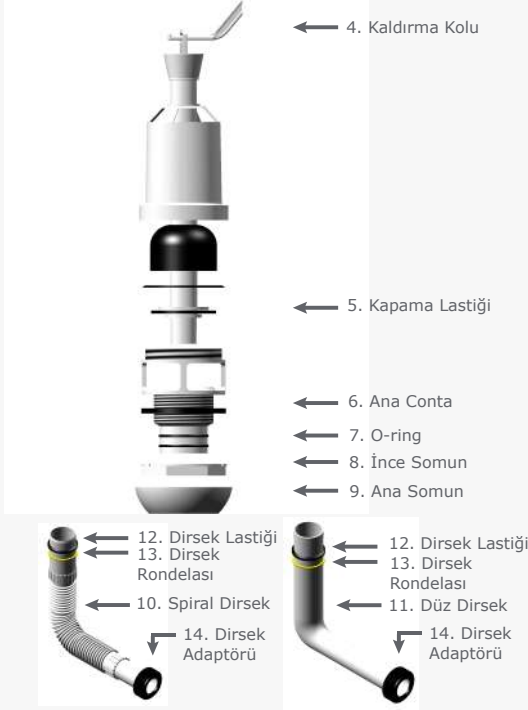

YEDEK PARÇALAR

visam

Klozet Üstü - Asma Rezervuarlar

Klozet Üstü Rezervuar Boşaltma Grubu

413-101	1. Deniz 2000 Gövde	670 ₺
413-102	2. Deniz 2000 Kapak	150 ₺
904-001	3. Stoplu Boşaltma Grubu	365 ₺
413-117	4. Kaldırma Kolu	50 ₺
424-740	5. Kapama Lastiği (20)	50 ₺
424-741	6. Ana Conta (5)	50 ₺
424-745	7. O-ring	20 ₺
424-161	8. İnce Somun	60 ₺
424-160	9. Ana Somun	60 ₺
424-820	10. Spiral Dirsek	135 ₺
424-167	11. Düz Dirsek	90 ₺
424-743	12. Dirsek Lastiği	30 ₺
424-744	13. Dirsek Rondelası	30 ₺
170-742	14. Dirsek Adaptörü (20)	60 ₺
424-555	15. Tahliye Adaptörü	35 ₺
424-103	16. Mandal Gergisi	30 ₺
424-111	17. Gövde Gergisi	20 ₺
414-720	18. Askı Laması	100 ₺
904-006	19. Stoplu İç Takım	635 ₺