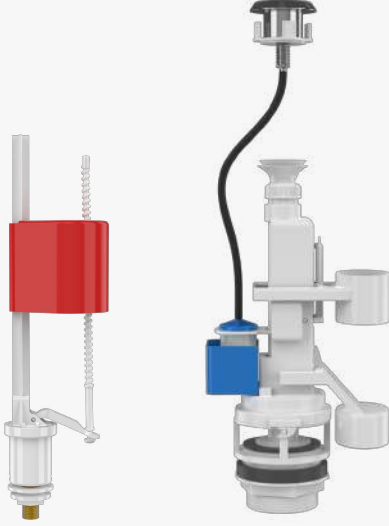

Starmax
(Çekmeli Sistem Start - Stop)
Zeplin Flotörlü

435 ₺

601-001

Starmax
(Çekmeli Sistem Start - Stop)
Roket Flotörlü

480 ₺

Koli Adedi
24

REZERVUAR İÇ TAKIMLARI

visam

Altan Girişli Piring Bağlantılı

613-001

Truva
(İki Kademeli Basmalı Sistem)
Zeplin Flotörlü

725 ₺

606-001

Truva
(İki Kademeli Basmalı Sistem)
Roket Flotörlü

780 ₺

612-001