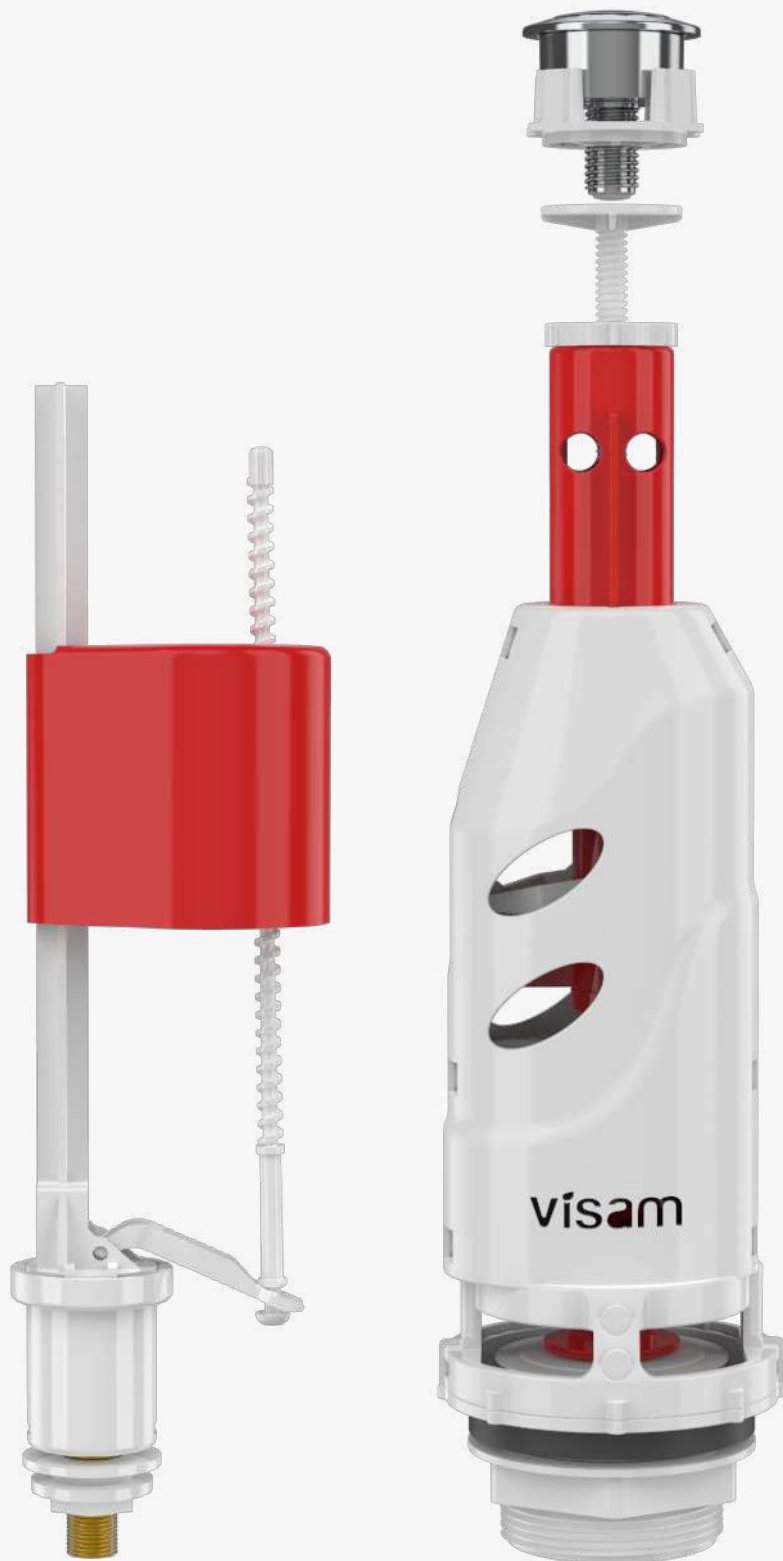

705 ₺

409-002

Beta
İniş Borusu Takımı İle

860 ₺

Koli Adedi
5

REZERVUAR İÇ TAKIMLARI VE FLOTÖRLER

REZERVUAR İÇ TAKIMLARI

visam

Alttan Girişli Piring Bağlantılı

614-001

Teos (Basmalı Sistem)
Zeplin Flotörlü

490 ₺

616-001

Teos (Basmalı Sistem)
Roket Flotörlü

540 ₺

609-001

Jumbo (Basmalı Sistem)
Zeplin Flotörlü

495 ₺

602-001

Jumbo (Basmalı Sistem)
Roket Flotörlü

540 ₺

Koli Adedi
24

REZERVUAR İÇ TAKIMLARI

visam