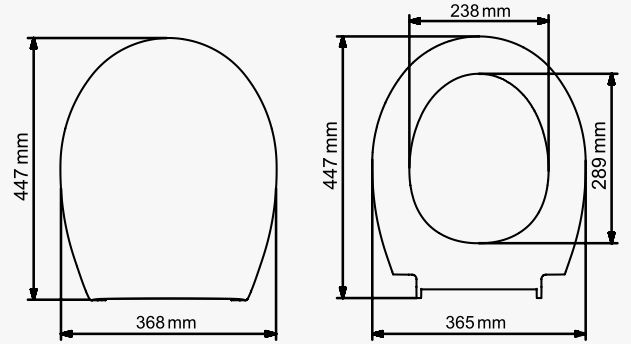

Melisa 526-001

300 ₺