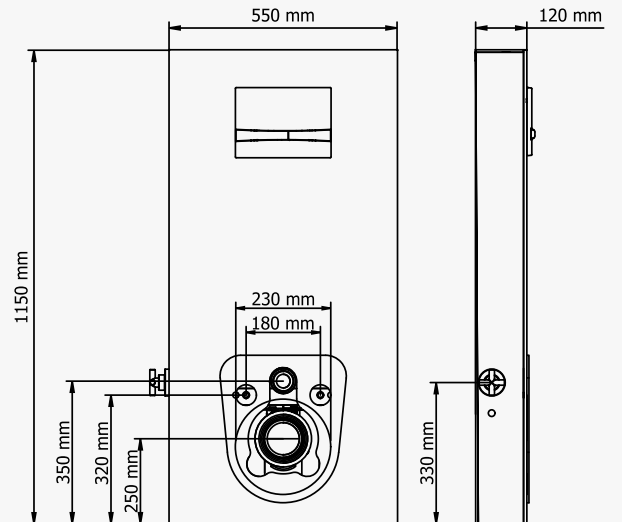

180-002

Artemis
(Alüminyum Çerçevesi)

20.800 ₺