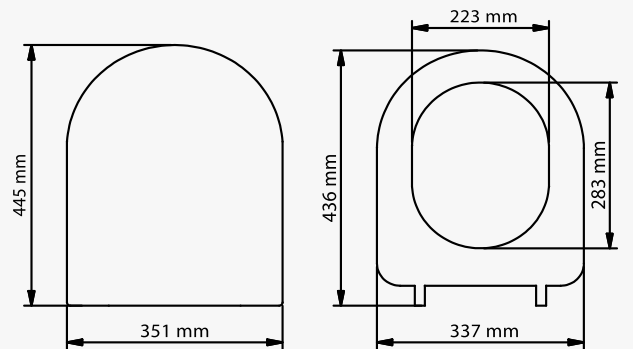

İris 525-001

275 ₺

Melisa 526-001

300 ₺

Nilüfer 527-001

350 ₺

Koli Adedi
12

ANKASTRE STOP VALFLER YER SIFONLARI DUŞ SÜZGEÇLERİ