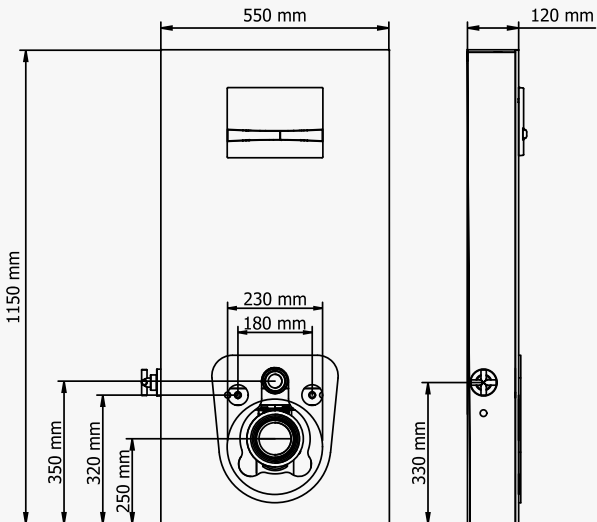

CAM GÖVDELİ REZERVUARLAR

Siyah

visam

180-001

Agora
(Siyah Cam Çerçevesi)

20.800 ₺