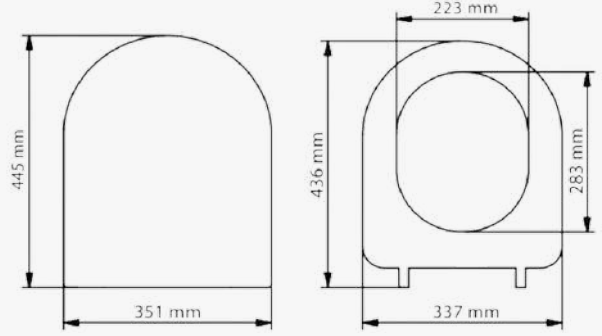

Mimoza

Yavaş
kapanan

532-001
532-004

alttan sıkmalı
üstten sıkmalı

495 ₺
605 ₺

Mimoza (çocuk oturaklı)

Yavaş
kapanan

532-002
532-005