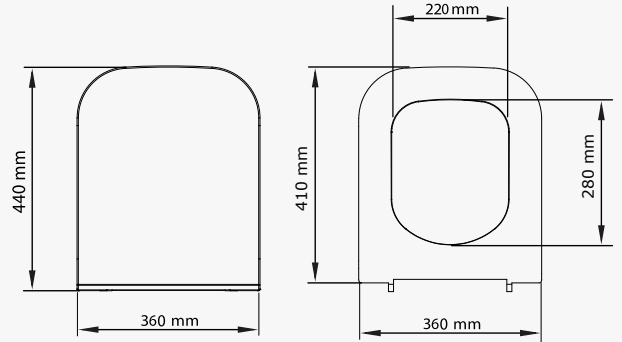

Koli Adedi
5

Lale 516-001

885 ₺

Yavaş
kapanan

YENİ

Koli Adedi
5

Ege (üstten sıkmalı)

505-001
506-001