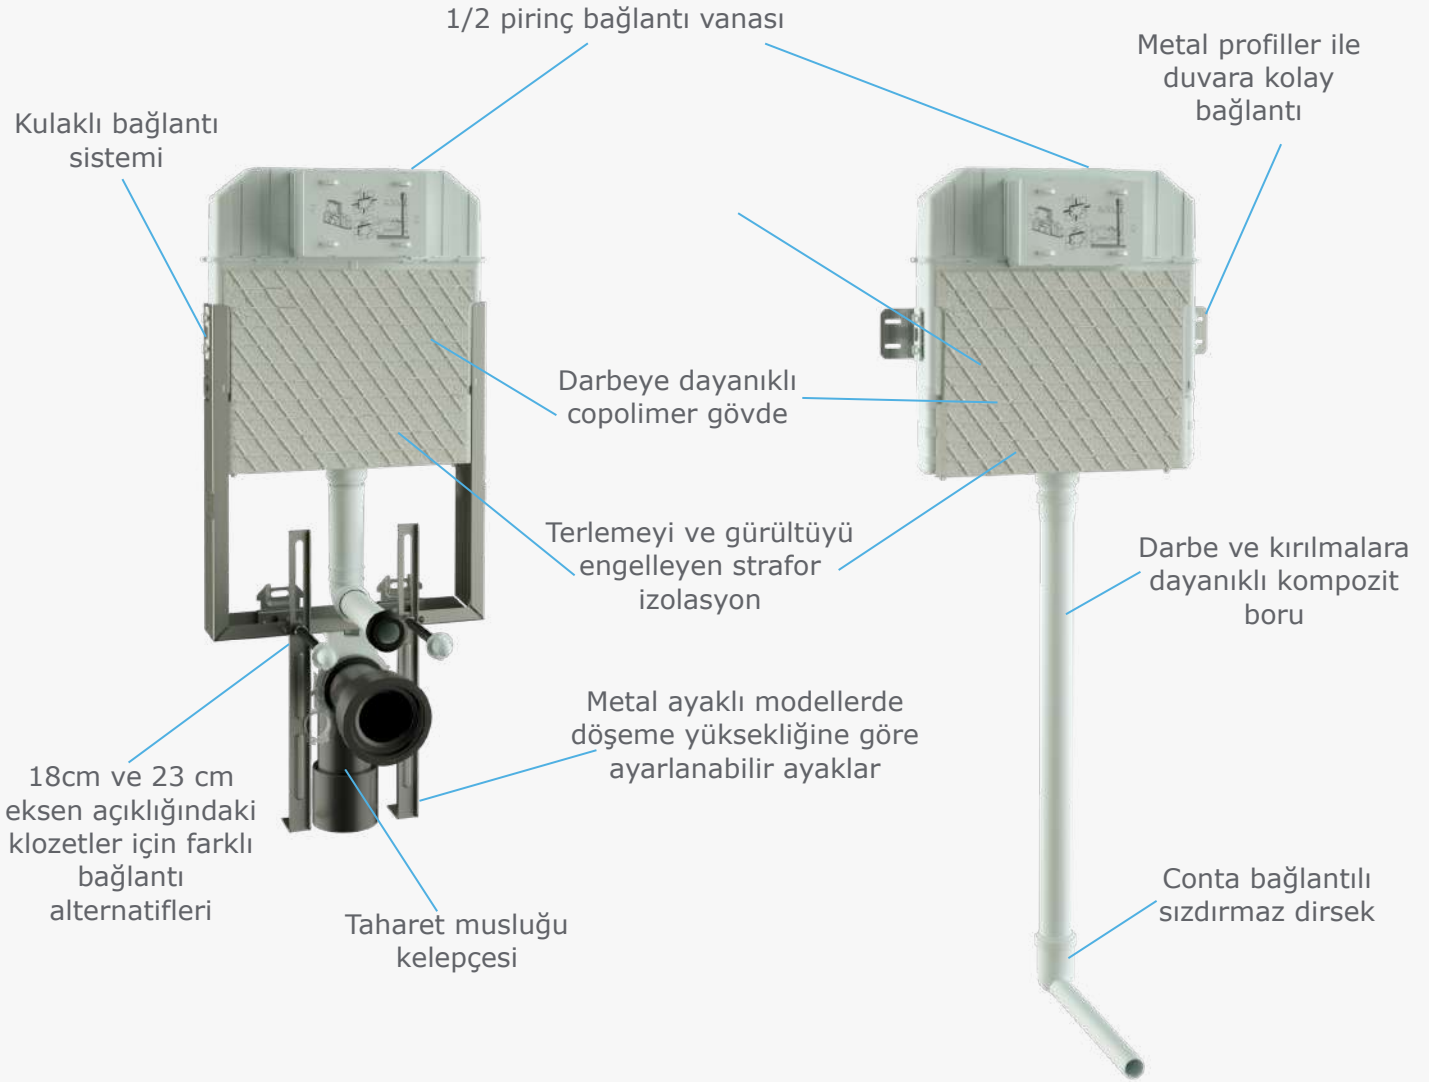

5.900 ₺

SLİM 80

İki Kademeli Gömme Rezervuar

visam

Asma Klozetler İçin:

Hela Taşları İçin:

Teknik Özellikler:

Tüm Slim80 gömme rezervuar modellerinde:

- 10 litre dolum kapasitesine sahip su deposu
- 80mm tank derinliği
- Mekanik iki kademeli boşaltma grubu
- EN 14124'e göre test edilen 1. sınıf akustik sınıfında sessiz flotör
- Termal şoklara ve darbeye karşı özel, darbe dayanımı artırılmış PP gövde
- Sessiz çalışmayı sağlayan strafor izolasyon bulunmaktadır.