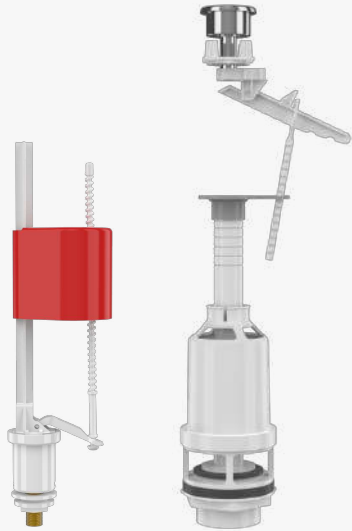

Alttan Girişli Piring Bağlantılı

614-001

Teos (Basmalı Sistem)
Zeplin Flotörlü

490 ₺

616-001

Teos (Basmalı Sistem)
Roket Flotörlü

540 ₺

609-001

Jumbo (Basmalı Sistem)
Zeplin Flotörlü

495 ₺

602-001

Jumbo (Basmalı Sistem)
Roket Flotörlü

540 ₺

Koli Adedi
24

REZERVUAR İÇ TAKIMLARI

visam