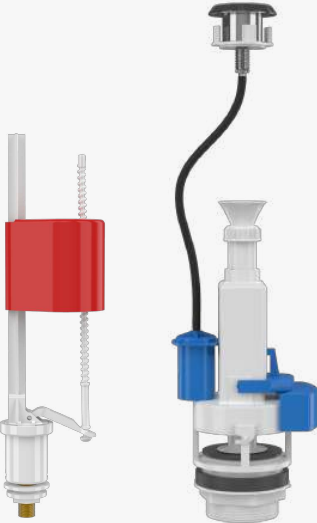

Starmax
(Çekmeli Sistem Start - Stop)
Zeplin Flotörlü

435 ₺

601-001

Starmax
(Çekmeli Sistem Start - Stop)
Roket Flotörlü

480 ₺

Koli Adedi
24

REZERVUAR İÇ TAKIMLARI

visam

Altan Girişli Piring Bağlantılı

613-001

Truva
(İki Kademeli Basmalı Sistem)
Zeplin Flotörlü

725 ₺

606-001

Truva
(İki Kademeli Basmalı Sistem)
Roket Flotörlü

780 ₺

612-001

Atlas
(Tek Kademeli Basmalı Sistem)
Zeplin Flotörlü

565 ₺

605-001

Atlas
(Tek Kademeli Basmalı Sistem)
Roket Flotörlü

610 ₺

Koli Adedi
24

FLOTÖRLER

Altan / Yandan Girişli