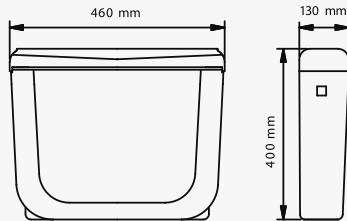

KLOZET ÜSTÜ REZERVUARLAR

visam

Stoplu

413-001

Deniz 2000
Stoplu - Düz Dirsekli

780 ₺

413-003

Deniz 2000
Stoplu - Spiral Dirsekli

860 ₺

413-005

Deniz 2000
Stoplu - Straforlu (Sessiz)

950 ₺