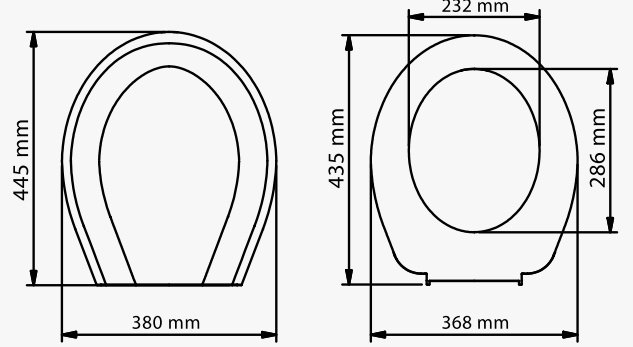

KLOZET KAPAKLARI

Termoplast

visam

İris 525-001

275 ₺