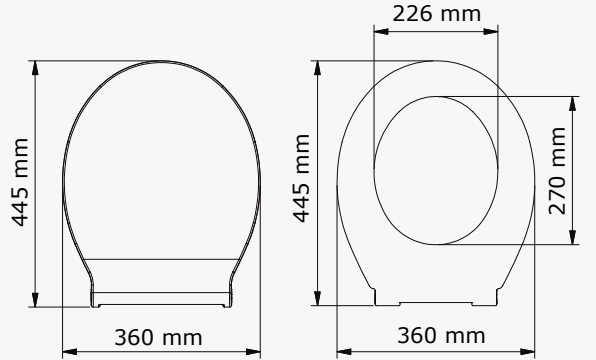

Açelya slim 512-001

885 ₺

Yavaş
kapanan

Begonya slim 513-001

885 ₺

Yavaş
kapanan

Akasya 514-001

885 ₺