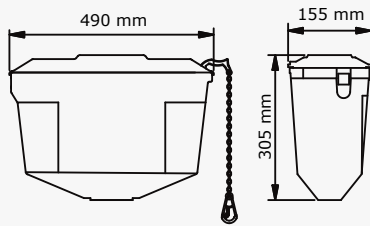

ASMA REZERVUARLAR

Çekmeli

visam

450-001

Lord 2000

705 ₺