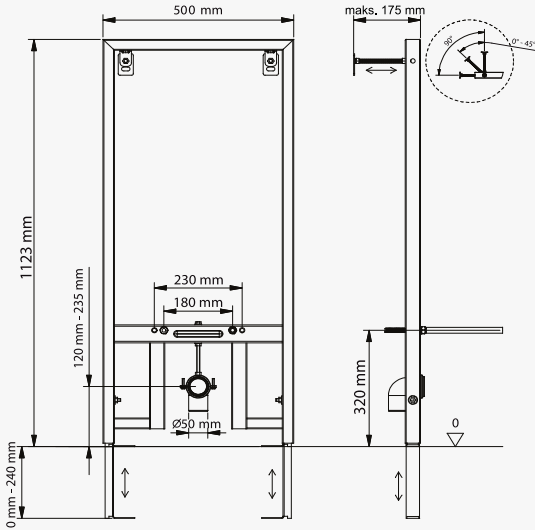

METAL KONSOL SİSTEMLERİ

Bide ve Klozet Konsolları

visam

893-002

Asma Bide / Klozet Konsolu

2.350 ₺