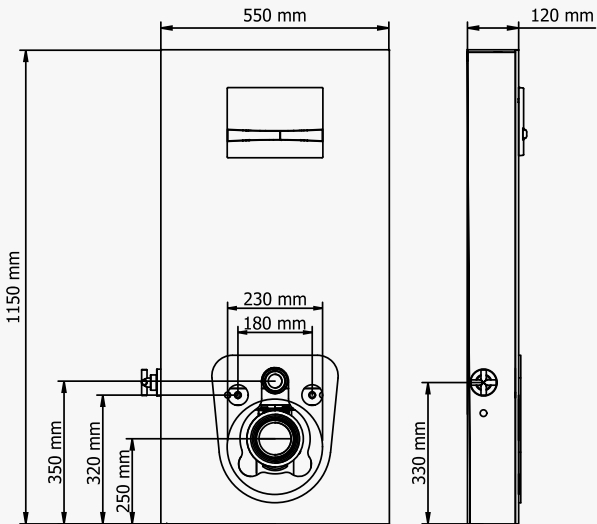

CAM GÖVDELİ REZERVUARLAR

Beyaz

visam

181-001

Lagina
(Beyaz Cam Çerçevesi)

25.100 ₺