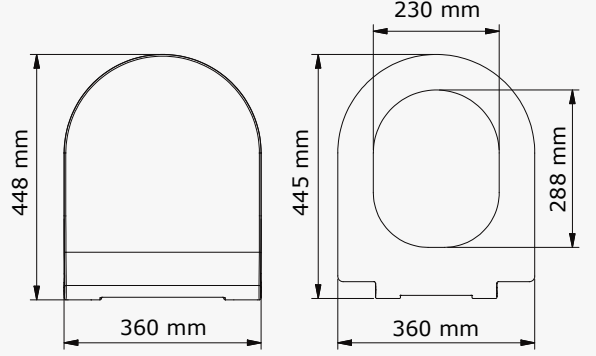

Açelya slim 512-001

885 ₺

Yavaş
kapanan

Begonya slim 513-001

885 ₺

Yavaş
kapanan

Akasya 514-001

885 ₺