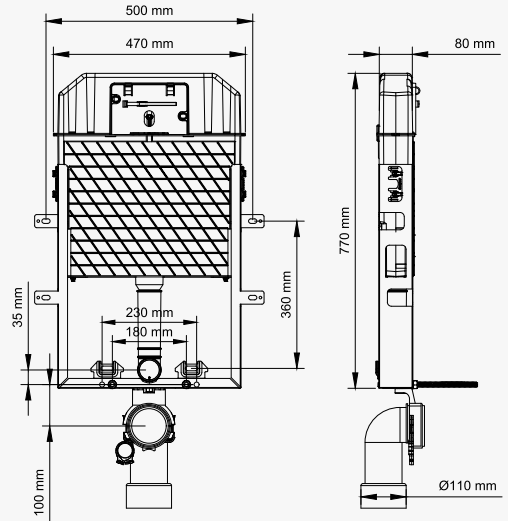

GÖMME REZERVUARLAR

SLİM 80

İki Kademeli Gömme Rezervuar

visam

110-001 Asma Klozetler İçin (Metal Ayaklı)

1.905 ₺

110-002 Asma Klozetler İçin (Metal Ayaksız)

1.770 ₺