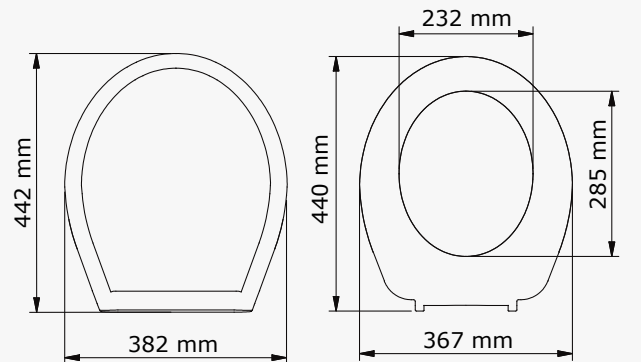

501-001
502-001

Plastik menteşeli
Metal menteşeli

395 ₺
605 ₺