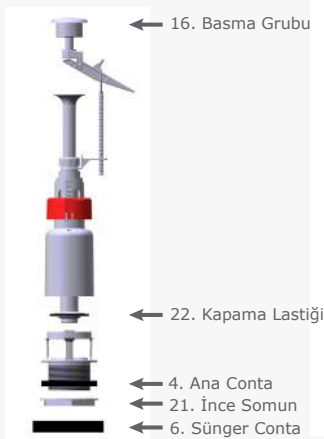

YEDEK PARÇALAR

Rezervuar İç Takımları

visam

Rezervuar İç Takımları

614-005	1. Boşaltma Grubu	160 ₺
614-006	2. Basma Grubu	95 ₺
614-007	3. Kapama Lastiği (10)	50 ₺
600-771	4. Ana Conta	60 ₺
614-709	5. İnce Somun	60 ₺
600-770	6. Sünger Conta (10)	60 ₺
911-007	7. Boşaltma Grubu	260 ₺
911-008	8. Basma Grubu	155 ₺
602-261	9. Kaval Adaptörü	20 ₺
602-265	10. Ayar Merdiveni	20 ₺
911-009	11. Boşaltma Grubu	250 ₺
911-010	12. Çekme Grubu	140 ₺
601-275	13. Kanca	20 ₺
601-276	14. Kaval Adaptörü	20 ₺
911-020	15. Boşaltma Grubu	455 ₺
911-019	16. Basma Grubu	235 ₺
911-013	17. Boşaltma Grubu	680 ₺
911-014	18. Basma Grubu	235 ₺
911-015	19. Pompa Grubu	145 ₺
424-740	20. Kapama Lastiği (20)	50 ₺
424-161	21. İnce Somun	60 ₺
460-740	22. Kapama Lastiği (20)	50 ₺