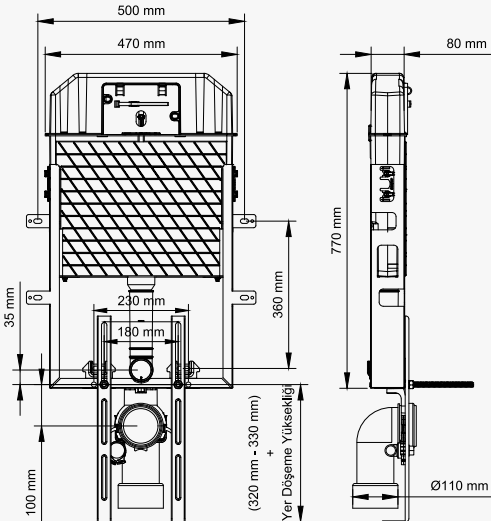

GÖMME REZERVUARLAR

SLİM 80

İki Kademeli Gömme Rezervuar

visam

110-001 Asma Klozetler İçin (Metal Ayaklı)

1.905 ₺

110-002 Asma Klozetler İçin (Metal Ayaksız)

1.770 ₺