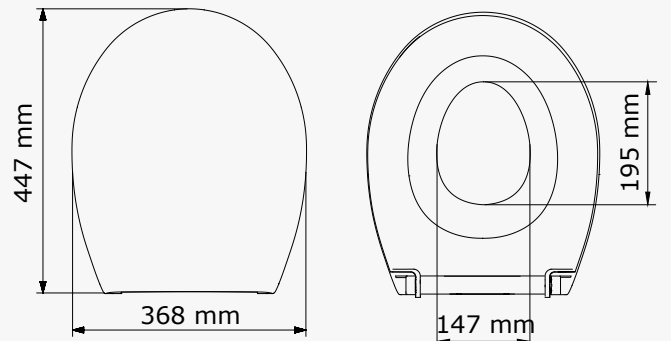

Leylak (çocuk oturaklı)

529-002
529-005

alttan sıkımalı
üstten sıkımalı

540 ₺
590 ₺

Yavaş
kapanan