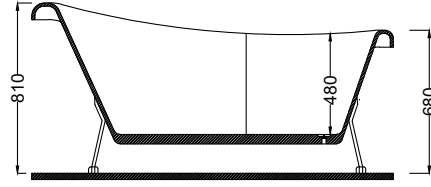

C103

Kod	Ölçü (cm)	Parlak Beyaz ₺	Parlak Renkli ₺	Velour Mat ₺
C103	172x80x81(h)	72.320	79.222	85.870

- Ürün parlak beyaz gövde krom ayak ve özel sifondan oluşmaktadır
- 5 mm dökme %100 akrilik (fitalatsız)
- 63 kg / 240 lt.
- Krom kaplı metal Pop-Up (Basmalı) sifon fiyata dahildir.
- Sifon ve ayak gold veya bronz kaplama fiyat farkı **26.750 ₺**