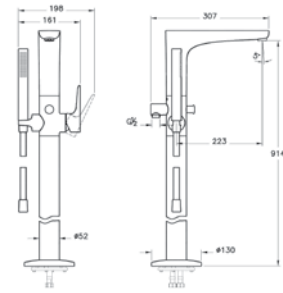

Aksesuarlar

Fold
Krom

27.270 ₺

Fold
Mat Siyah

32.680 ₺

Vetna
Krom

42.120 ₺

Vetna
Gold