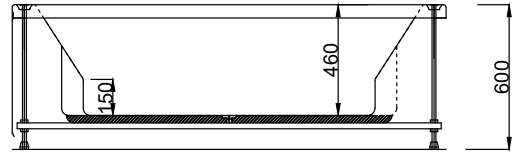

Kod	Ölçü (cm)	Gövde ₺	Panel ₺	Yan Panel ₺	Ayak ₺	Toplam ₺
S 460	180x150x60(h)	37.470	3.150	2.870	6.200	49.690

- Ürün parlak beyaz gövde, panel, 2 adet baş yastığı ve özel sifondan oluşmaktadır.
- 5 mm dökme %100 akrilik (fitalatsız)