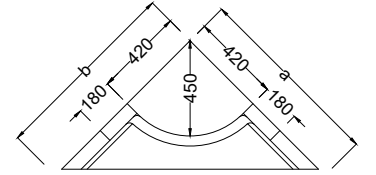

Akrilik Panel Fiyatları ₺

90x100	90x110	90x120	90x130	90x140	90x150	90x160
2.060 ₺	2.230 ₺	2.300 ₺	2.430 ₺	2.540 ₺	2.660 ₺	2.780 ₺

☞ Sifon : ø60mm Debi: 28 L /dakika duş sifonu 725 ₺

Monoblok

Panelli

- ☞ Dökme %100 akrilik (fitalatsız)
- ☞ Panelli duş teknelerinde ön ve yan panel fiyata dahildir.
- ☞ Fiyatlara sifon dahil değildir.
- ☞ Renkli Parlak ürünler için toplam fiyat üzerinden %40 fiyat farkı uygulanır.
- ☞ Mat ürünler için toplam fiyat üzerinden %50 fiyat farkı uygulanır.

Ölçü	90x100	90x110	90x120	90x130	90x140	90x150	90x160
c	45	55	65	75	85	95	105
d	35	35	35	35	35	35	35