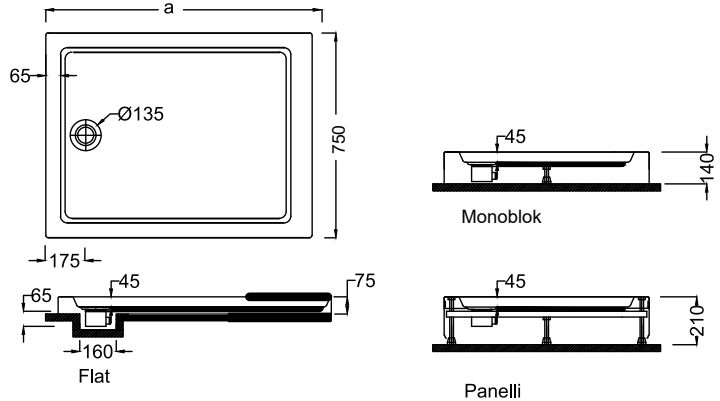

- ☞ Dökme %100 akrilik (fitalatsız)
- ☞ Panelli duş teknelerinde ön ve yan panel fiyata dahildir.
- ☞ Fiyatlara sifon dahil değildir.
- ☞ Renkli Parlak ürünler için toplam fiyat üzerinden %40 fiyat farkı uygulanır.
- ☞ Mat ürünler için toplam fiyat üzerinden %50 fiyat farkı uygulanır.