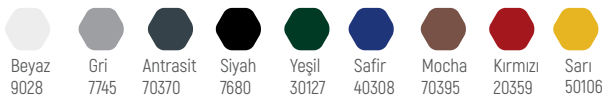

Uygun Hidro Masaj Sistemleri			₺
	Sistem 1	16 adet Krom Kaplamalı Su jeti,Pnömatik açma-kapama, 2 adet jakuzi motoru, Kumandalı Sifon	44.170
	Sistem 2	16 adet Krom Kaplamalı Su jeti, 12 adet Piriç Hava Jeti ,Pnömatik açma-kapama, 2 adet jakuzi motoru, 1 adet Blower Motoru, Kumandalı Sifon	66.260
	Dijital Sistem 1	16 adet Krom Kaplamalı Su jeti, Elektronik açma-kapama, 2 adet jakuzi motoru, Seviye Sensörü, Kumandalı Sifon, Çok renkli rengi seçilebilir lamba	58.410
	Dijital Sistem 2	16 adet Krom Kaplamalı Su jeti, 12 adet Piriç Hava Jeti ,Elektronik açma-kapama., Seviye Sensörü , 2 adet jakuzi motoru, 1 adet Blower Motoru, Kumandalı Sifon, Çok renkli-rengi seçilebilir lamba	80.500
	Hydro Comfort	16 adet Krom Kaplamalı Su jeti , Dokunmatik Dijital Ekran Kontrolü, 2 adet jakuzi motoru, Seviye Sensörü, Renkli Su Altı Lamba, Bluetooth Müzik Sistemi, Hoparlör, Ozonizer, Kumandalı Sifon	61.620
	Hydro Comfort +	16 adet Krom Kaplamalı Su jeti, 12 adet Piriç Hava Jeti, Dokunmatik Dijital Ekran Kontrolü, Seviye Sensörü, 2 adet jakuzi motoru, 1 adet Blower Motoru, Renkli Su Altı Lamba, Bluetooth Müzik Sistemi, Hoparlör, Ozonizer, Kumandalı Sifon	83.710
Opsiyonel Ürünler			₺
	Altın Kaplama Jet Fiyat Farkı	Altın Kaplama Jet Farkı	22.100
	Siyah Kaplama Jet Fiyat Farkı	Siyah Kaplama Jet Farkı	15.600
	Koller Milk Sistem	Microbubbles milk terapi. (Mikron boyutunda oksijen kabarcıkları üretir, suyun içerisine dağılan oksijen kabarcıkları süt banyosu hissi uyandırır, vücudu saran mikro oksijen molekülleri cildin onarımına fayda sağlar.) (Made in Europe)	49.130
	Isıtıcı	1.5 kw Isıtıcı, Termostatlı, Akış swichli	15.410
	Koller Blower Motoru Fiyat Farkı	Daha sessiz çalışan Blower Motor. İleri teknoloji, daha sessiz çalışma özelliğine sahip hava motoru. 400 w	18.620
	Kroma Terapi	Paslanmaz çerçeveli çok renkli lamba (7 renk), buton renk kontrolü	9.880
	Kumandalı Sifon 1 (Yüksek Debili)	Otomatik Kuvet Problemi Yüksek Debi	1.500
	Krom el Tutamağı	Dolu Piriç Gövde Üzeri Krom Kaplama	2.180
	Kuvet Baş Yastığı		2.580
	Vidalı Baş Yastığı		1.960

Gerçek renkler bu sayfadakilerden farklılık gösterebilir. Daha fazla renk seçimi için satış danışmanlarımızla iletişime geçebilirsiniz. Siparişinizle birlikte lütfen renk kodunu belirtiniz. 01-06 arası renklerde VELOUR MAT seçeneği mevcuttur. Fiyatlarımız standart beyaz renk için geçerlidir.