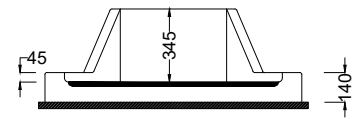

Panelli

- ☑ Dökme %100 akrilik (fitalatsız)
- ☑ Panelli duş teknelerinde ön ve yan panel fiyata dahildir.
- ☑ Fiyatlara sifon dahil değildir.
- ☑ Renkli Parlak ürünler için toplam fiyat üzerinden %40 fiyat farkı uygulanır.
- ☑ Mat ürünler için toplam fiyat üzerinden %50 fiyat farkı uygulanır.

Beyaz 9028	Gri 7745	Antrasit 70370	Siyah 7680	Yeşil 30127	Safir 40308	Mocha 70395	Kırmızı 20359	Sarı 50106

Gerçek renkler bu sayfadakilerden farklılık gösterebilir. Daha fazla renk seçimi için satış danışmanlarımızla iletişime geçebilirsiniz. Siparişinizle birlikte lütfen renk kodunu belirtiniz. 01-06 arası renklerde VELOUR MAT seçeneği mevcuttur. Fiyatlarımız standart beyaz renk için geçerlidir.