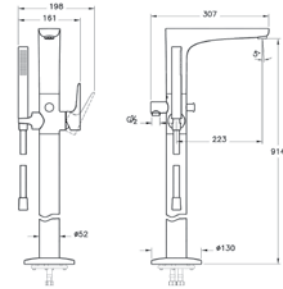

Pearl

C115-C116

Kod	Ölçü (cm)	Parlak Beyaz ₺	Parlak Renkli ₺	Velour Mat ₺
C115	188x88x62(h)	70.760	84.930	92.020
C116	175x84x62(h)	65.130	78.160	84.670

- 6 mm dökme %100 akrilik (fitalatsız)
- C115, 104 kg / 220 lt.
- C116, 90 kg / 180 lt.
- Krom kaplı metal Pop-Up (Basmalı) sifon fiyata dahildir.
- Sifon gold veya bronz kaplama fiyat farkı 6.160 ₺

Aksesuarlar

27.270 ₺

32.680 ₺

42.120 ₺

48.130 ₺

- Tüm fiyatlar tavsiye edilen perakende azami satış fiyatlarıdır. Fiyatlarımıza KDV Dahil değildir.
- Akplast Polyester Plastik San. Tic. Ltd. Şti.'nin fiyatlar, ürünler ve teknik detaylarda değişiklik yapma hakkı saklıdır. Sanacryl Küvetler 2 yıl garantilidir.
- Akrilik küvet ve duş teknelerinde kullanılan akrilik malzemesi 5 yıl garanti kapsamındadır. Mekanik aksesuarlar için garanti süresi 2 yıldır.
- Tipografik baskı hatalarından Akplast sorumlu değildir.