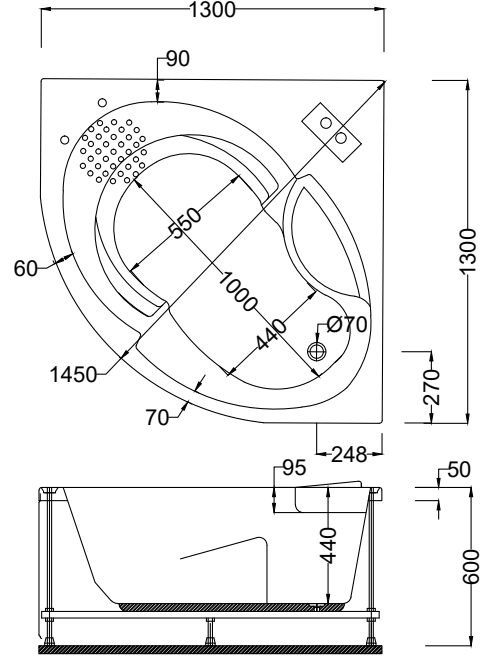

Kod	Ölçü	Gövde �	Ön Panel �	Yan Panel �	Ayak �	Toplam �
A423	130x130x60(h)	17410	3.980	-	2150	23.540

-   Dökme %100 akrilik (fitalatsız)
-   Fiyatlara sifon dahil değildir.
-   Renkli Parlak ürünler için toplam fiyat üzerinden %40 fiyat farkı uygulanır.
-   Mat ürünler için toplam fiyat üzerinden %50 fiyat farkı uygulanır.
-   Fotoğrafta görülen aksesuar ve sistemler fiyata dahil değildir.