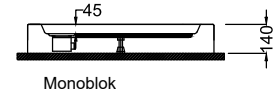

- ☞ Dökme %100 akrilik (fitalatsız)
- ☞ Panelli duş teknelerinde ön ve yan panel fiyata dahildir.
- ☞ Fiyatlara sifon dahil değildir.
- ☞ Renkli Parlak ürünler için toplam fiyat üzerinden %40 fiyat farkı uygulanır.
- ☞ Mat ürünler için toplam fiyat üzerinden %50 fiyat farkı uygulanır.

- ☞ Tüm fiyatlar tavsiye edilen perakende azami satış fiyatlarıdır. Fiyatlarımıza KDV. Dahil değildir.
- ☞ Akplast Polyester Plastik San. Tic. Ltd. Şti.'nin fiyatlar, ürünler ve teknik detaylarda değişiklik yapma hakkı saklıdır. Sanacryl Küvetler 2 yıl garantilidir.
- ☞ Akrilik küvet ve duş teknelerinde kullanılan akrilik malzemesi 5 yıl garanti kapsamındadır. Mekanik aksesuarlar için garanti süresi 2 yıldır.
- ☞ Tipografik baskı hatalarından Akplast sorumlu değildir.