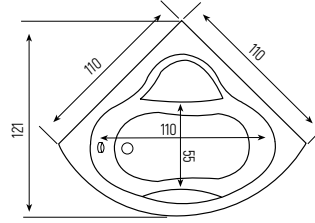

Ölçü	Kod	Fiyat ₺
110x110x213(h) Oval	K 225	69.600