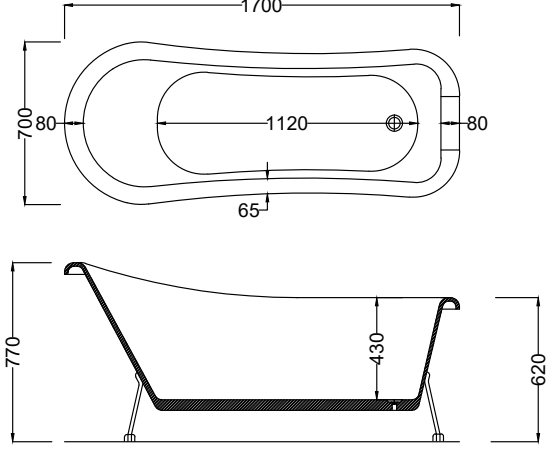

Pari

C101

Kod	Ölçü (cm)	Parlak Beyaz ₺	Parlak Renkli ₺	Velour Mat ₺
C101	170x70x77(h)	66.640	72.450	78.480

- ☑ Ürün parlak beyaz gövde krom ayak ve özel sifondan oluşmaktadır. Batarya fiyata dahil değildir.
- ☑ 5 mm dökme %100 akrilik (fitalatsız)
- ☑ 58 kg / 210 lt.
- ☑ Krom kaplı metal Pop-Up (Basmalı) sifon fiyata dahildir.
- ☑ Sifon ve ayak gold veya bronz kaplama fiyat farkı **26.754 ₺**
- ☑ Krom batarya **38.974 ₺** / Altın kaplı batarya **54.665 ₺**