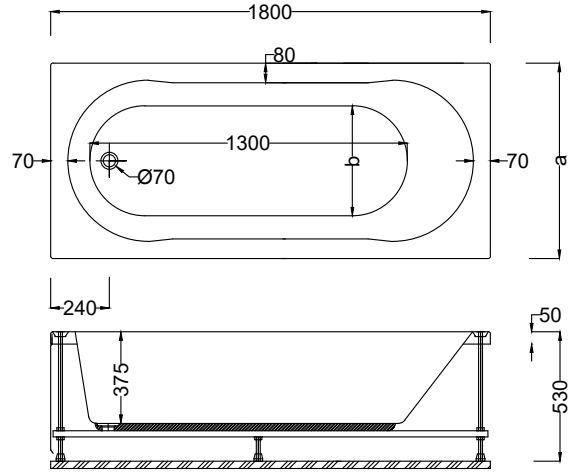

Kod	Ölçü	Gövde ı	Ön Panel ı	Yan Panel ı	Ayak ı	Toplam ı
A120	180x80x53(h)	10.670	2.560	1.500	1.560	16.290
A121	180x90x53(h)	11.990	2.560	1.690	1.640	17.880

Kod	a	b
A120	800	450
A121	900	550

- ☑ Dökme %100 akrilik (fitalatsız)
- ☑ Fiyatlara sifon dahil değildir.
- ☑ Renkli Parlak ürünler için toplam fiyat üzerinden %40 fiyat farkı uygulanır.
- ☑ Mat ürünler için toplam fiyat üzerinden %50 fiyat farkı uygulanır.
- ☑ Fotoğrafta görülen aksesuar ve sistemler fiyata dahil değildir.