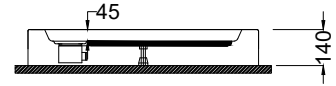

Oval Duş Tekneleri

Flat h:7 cm

Monoblok h:14 cm

Panelli h: 21 cm

Ölçü	Flat (h:7cm)		Monoblok (h:14cm)		Panelli (h:21cm)	
	Kod	Fiyat ₺	Kod	Fiyat ₺	Kod	Fiyat ₺
70x70	F 348	3.680	M 300	4.100	A 280	4.875
75x75	F 349	3.940	M 334	4.300	A 295	5.200
80x80	F 335	4.225	M 304	4.575	A 253	5.565
85x85	F 402	4.640	M 362	4.965	A 204	5.865
90x90	F 336	4.885	M 305	5.240	A 254	6.200
95x95	F 350	5.240	M 314	5.675	A 273	6.465
100x100	F 337	5.675	M 312	6.265	A 268	6.975
110x110	F 378	6.200	M 340	6.975	A 241	7.825
120x120	F 413	6.765	M 371	7.825	A 203	8.625

Akrilik Panel Fiyatları ₺

70x70	75x75	80x80	85x85	90x90	95x95	100x100	110x110	120x120
1.075 ₺	1.200 ₺	1.325 ₺	1.440 ₺	1.575 ₺	1.700 ₺	1.860 ₺	1.940 ₺	2.065 ₺

☞ Sifon : ø60mm Debi: 28 L /dakika duş sifonu 725 ₺

Ebat	70x70	75x75	80x80	85x85	90x90	95x95	100x100	110x110	120x120
b	79	82	88	97	99	109	117	132	133

Monoblok

- ☞ Dökme %100 akrilik (fitalatsız)
- ☞ Panelli duş teknelerinde ön ve yan panel fiyata dahildir.
- ☞ Fiyatlara sifon dahil değildir.
- ☞ Renkli Parlak ürünler için toplam fiyat üzerinden %40 fiyat farkı uygulanır.
- ☞ Mat ürünler için toplam fiyat üzerinden %50 fiyat farkı uygulanır.

Gerçek renkler bu sayfadakilerden farklılık gösterebilir. Daha fazla renk seçimi için satış danışmanlarımızla iletişime geçebilirsiniz. Siparişinizle birlikte lütfen renk kodunu belirtiniz. 01-06 arası renklerde VELOUR MAT seçeneği mevcuttur. Fiyatlarımız standart beyaz renk için geçerlidir.