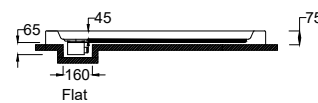

Akrilik Panel Fiyatları ₺

90x100	90x110	90x120	90x130	90x140	90x150	90x160
2.060 ₺	2.230 ₺	2.300 ₺	2.430 ₺	2.540 ₺	2.660 ₺	2.780 ₺

☞ Sifon : ø60mm Debi: 28 L /dakika duş sifonu 725 ₺

Monoblok