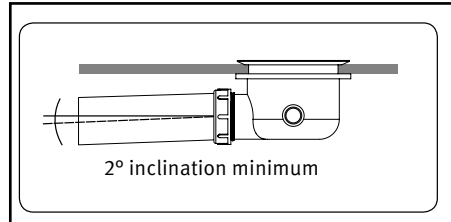

Solid Duş Zeminleri Montaj Talimatı

Sanacryl Solid Duş Zeminlerin montajı öncesinde ürünle birlikte verilen bu montaj klavuzunu mutlaka okuyunuz.

Montaj için gerekli malzemeler:

Su Terazisi, Gönye, Şerit Metre, Boru Anahtarı, Silikon, Harç veya Grout Beton

Montaj öncesi inşaat esnasında yerinin 90° gönyede olmasına ve döşemenin terazide olmasına dikkat edilmelidir. Duvarlar gönyede değil ise duvarın şekline ve açısına göre daire testerede ürünü ters çevirip kesebilirsiniz. Solid duş zeminin geleceği alan en ve boyda en az 3 mm geniş ve uzun olmalıdır. Bu alan seramik zeminden en az 6 cm daha alçak olmalıdır.

Borulama sisteminin uygulanabilmesi için alçak döşeme olması gerekmektedir. Giderin olduğu yerde sifon merkezini ayarlayarak 150x300 mm boyutlarında ve 7 cm derinliğinde dikdörtgen bir alan oluşturunuz. Sifon borulamasını ve yerleştirmesini solid duş zeminini giden merkezine göre (ürün çiziminde mevcuttur) yerleştiriniz.