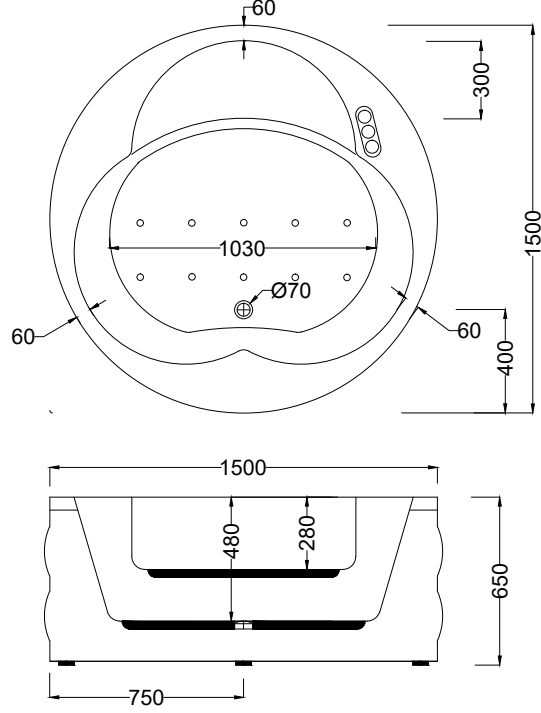

☞ Fotoğrafta görülen aksesuar ve sistemler fiyata dahil değildir.