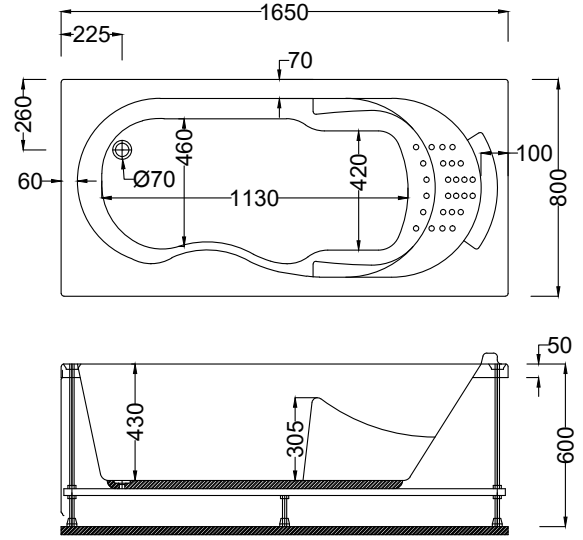

Kod	Ölçü	Gövde Է	Ön Panel Է	Yan Panel Է	Ayak Է	Toplam Է
A139	165x80x60(h)	12.520	3.250	1.640	1.250	18.660

- ☑ Dökme %100 akrilik (fitalatsız)
- ☑ Fiyatlara sifon dahil değildir.
- ☑ Renkli Parlak ürünler için toplam fiyat üzerinden %40 fiyat farkı uygulanır.
- ☑ Mat ürünler için toplam fiyat üzerinden %50 fiyat farkı uygulanır.
- ☑ Fotoğrafta görülen aksesuar ve sistemler fiyata dahil değildir.