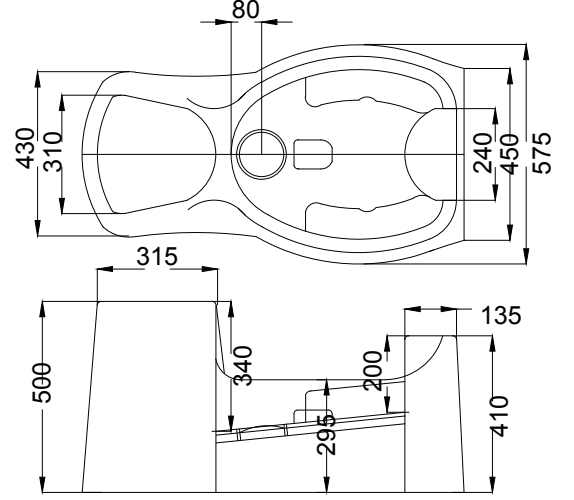

Kod	Ölçü [cm]	Fiyatı ₺
A901	100x58x50(h) Abdestlik	10.600

Abdest alırken Rahatlık ve Hijyen bir arada!
%100 dökme akrilik fitalatsız plakadan üretilen abdestlik.
Farklı renk ve mat parlak seçeneği ile tasarlanan bu model aynı zamanda iç ve dış farklı renkte mat/parlak olarak da üretilmektedir.