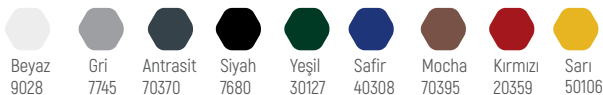

25.740 ₺

Ecoline Krom

14.290 ₺

Gerçek renkler bu sayfadakilerden farklılık gösterebilir. Daha fazla renk seçimi için satış danışmanlarımızla iletişime geçebilirsiniz. Siparişinizle birlikte lütfen renk kodunu belirtiniz. 01-06 arası renklerde VELOUR MAT seçeneği mevcuttur. Fiyatlarımız standart beyaz renk için geçerlidir.