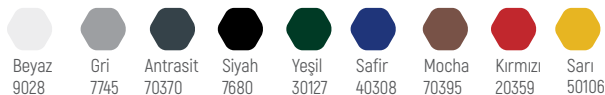

☞ Dökme %100 akrilik (fitalatsız)

☞ Panelli duş teknelerinde ön ve yan panel fiyata dahildir.

☞ Fiyatlara sifon dahil değildir.

☞ Renkli Parlak ürünler için toplam fiyat üzerinden %40 fiyat farkı uygulanır.

☞ Mat ürünler için toplam fiyat üzerinden %50 fiyat farkı uygulanır.