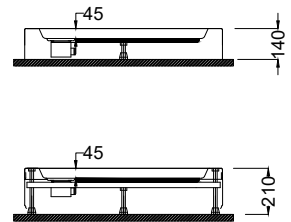

Panelli

- ☑ Dökme %100 akrilik (fitalatsız)
- ☑ Panelli duş teknelerinde ön ve yan panel fiyata dahildir.
- ☑ Fiyatlara sifon dahil değildir.
- ☑ Renkli Parlak ürünler için toplam fiyat üzerinden %40 fiyat farkı uygulanır.
- ☑ Mat ürünler için toplam fiyat üzerinden %50 fiyat farkı uygulanır.

Beyaz 9028	Gri 7745	Antrasit 70370	Siyah 7680	Yeşil 30127	Safir 40308	Mocha 70395	Kırmızı 20359	Sarı 50106

Gerçek renkler bu sayfadakilerden farklılık gösterebilir. Daha fazla renk seçimi için satış danışmanlarımızla iletişime geçebilirsiniz. Siparişinizle birlikte lütfen renk kodunu belirtiniz. 01-06 arası renklerde VELOUR MAT seçeneği mevcuttur. Fiyatlarımız standart beyaz renk için geçerlidir.