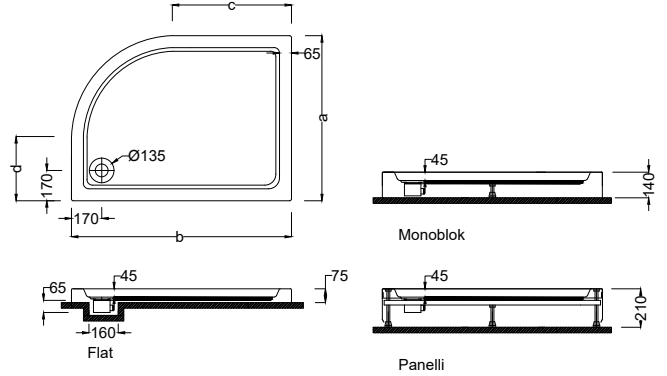

Ölçü	90x100	90x110	90x120	90x130	90x140	90x150	90x160
c	45	55	65	75	85	95	105
d	35	35	35	35	35	35	35

- ☞ Dökme %100 akrilik (fitalatsız)
- ☞ Panelli duş teknelerinde ön ve yan panel fiyata dahildir.
- ☞ Fiyatlara sifon dahil değildir.
- ☞ Renkli Parlak ürünler için toplam fiyat üzerinden %40 fiyat farkı uygulanır.
- ☞ Mat ürünler için toplam fiyat üzerinden %50 fiyat farkı uygulanır.