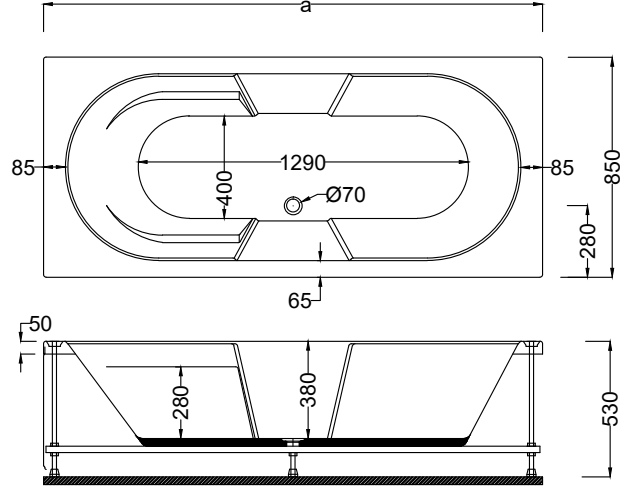

Kod	Ölçü	Gövde ı	Ön Panel ı	Yan Panel ı	Ayak ı	Toplam ı
A124	190x85x53(h)	14.850	2.950	1.770	1.590	21.160
A165	195x85x53(h)	15.290	3.080	1.770	1.590	21.730

- ☑ Dökme %100 akrilik (fitalatsız)
- ☑ Fiyatlara sifon dahil değildir.
- ☑ Renkli Parlak ürünler için toplam fiyat üzerinden %40 fiyat farkı uygulanır.
- ☑ Mat ürünler için toplam fiyat üzerinden %50 fiyat farkı uygulanır.
- ☑ Fotoğrafta görülen aksesuar ve sistemler fiyata dahil değildir.