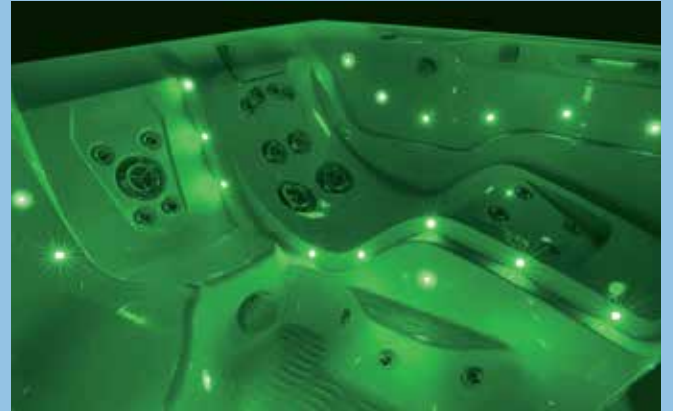

Basit ve Güçlü

Sanacryl tüm Outdoor Spa ürünlerinde dünyanın önde gelen elektronik Spa kontrol sistemi üreticisi BALBOA WATER GROUP kontrol sistemlerini kullanmaktadır. Bu sistemler işlevlerin esnekliğini artırmakta kullanım kolaylığı sağlamaktadır.

Müzik & Işık Terapi

Kromo terapi ve müzik terapisi Sanacryl spalarda standarttır. Spalar da Bir bluetooth alıcısına bağlı harici hoparlörler ile herhangi bir kabloya ihtiyaç duymadan bir cep telefonundan veya bir başka ses kaynağından müzik dinleyebilirsiniz. Ayrıca ürünlerimizde farklı konfigürasyonlarda LED ışıklar bulunmakta olup bu ışıklar sayesinde zihninizi ve bedeninizi rahatlatabilirsiniz.