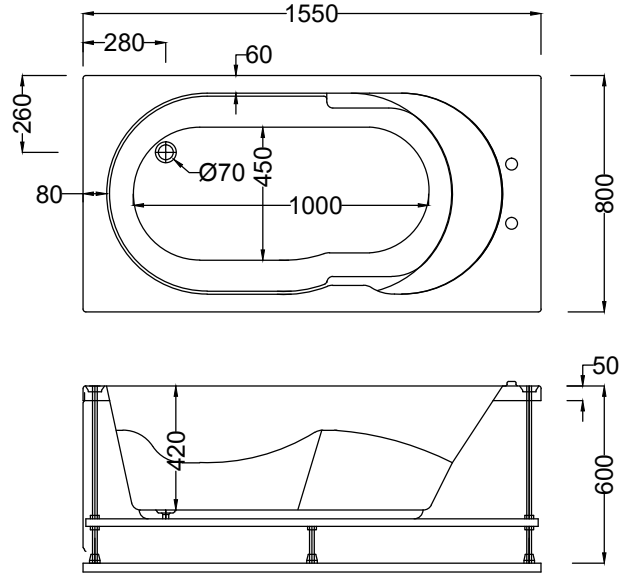

Kod	Ölçü	Gövde ๓	Ön Panel ๓	Yan Panel ๓	Ayak ๓	Toplam ๓
A137	155x80x60(h)	11.540	3.020	1.640	1.120	17.320

- ☑ Dökme %100 akrilik (fitalatsız)
- ☑ Fiyatlara sifon dahil değildir.
- ☑ Renkli Parlak ürünler için toplam fiyat üzerinden %40 fiyat farkı uygulanır.
- ☑ Mat ürünler için toplam fiyat üzerinden %50 fiyat farkı uygulanır.
- ☑ Fotoğrafta görülen aksesuar ve sistemler fiyata dahil değildir.