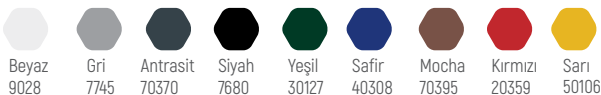

Gerçek renkler bu sayfadakilerden farklılık gösterebilir. Daha fazla renk seçimi için satış danışmanlarımızla iletişime geçebilirsiniz. Siparişinizle birlikte lütfen renk kodunu belirtiniz. 01-06 arası renklerde VELOUR MAT seçeneği mevcuttur. Fiyatlarımız standart beyaz renk için geçerlidir.