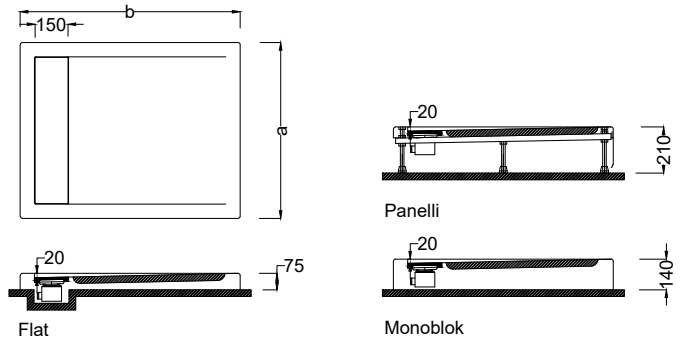

- ☞ Dökme %100 akrilik (fitalatsız)
- ☞ Panelli duş teknelerinde ön ve yan panel fiyata dahildir.
- ☞ Fiyatlara sifon dahil değildir.
- ☞ Renkli Parlak ürünler için toplam fiyat üzerinden %40 fiyat farkı uygulanır.
- ☞ Mat ürünler için toplam fiyat üzerinden %50 fiyat farkı uygulanır.

Beyaz 9028	Gri 7745	Antrasit 70370	Siyah 7680	Yeşil 30127	Safir 40308	Mocha 70395	Kırmızı 20359	Sarı 50106

Gerçek renkler bu sayfadakilerden farklılık gösterebilir. Daha fazla renk seçimi için satış danışmanlarımızla iletişime geçebilirsiniz. Siparişinizle birlikte lütfen renk kodunu belirtiniz. 01-06 arası renklerde VELOUR MAT seçeneği mevcuttur. Fiyatlarımız standart beyaz renk için geçerlidir.