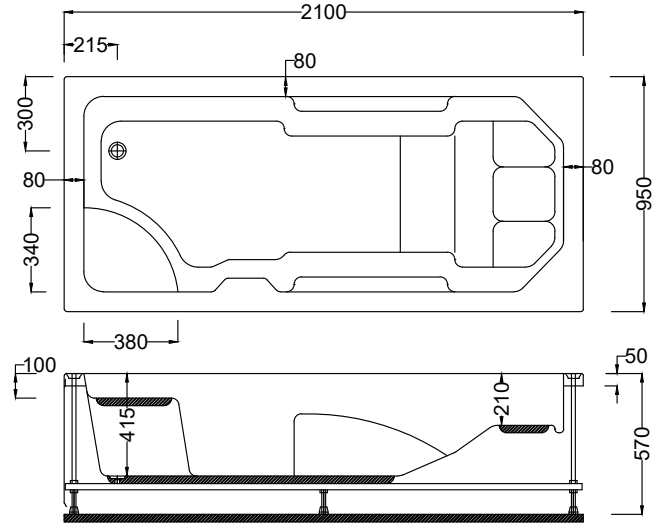

Kod	Ölçü	Gövde ㄲ	Ön Panel ㄲ	Yan Panel ㄲ	Ayak ㄲ	Toplam ㄲ
A157	210x95x60(h)	26.390	3.020	1.770	1.770	32.950

- ☑ Dökme %100 akrilik (fitalatsız)
- ☑ Fiyatlara sifon dahil değildir.
- ☑ Renkli Parlak ürünler için toplam fiyat üzerinden %40 fiyat farkı uygulanır.
- ☑ Mat ürünler için toplam fiyat üzerinden %50 fiyat farkı uygulanır.
- ☑ Fotoğrafta görülen aksesuar ve sistemler fiyata dahil değildir.