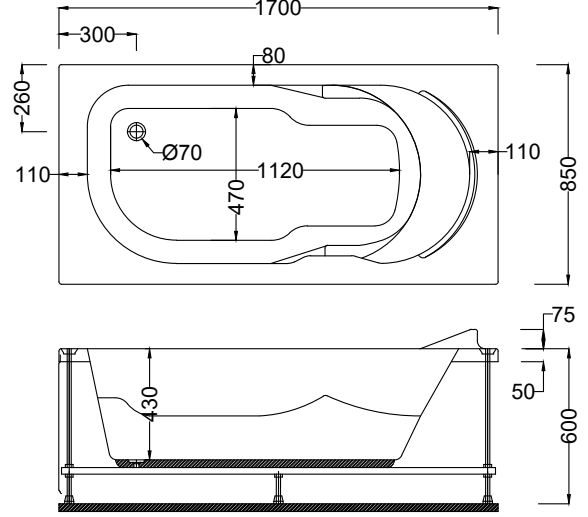

Kod	Ölçü	Gövde ๓	Ön Panel ๓	Yan Panel ๓	Ayak ๓	Toplam ๓
A149	170x85x60(h)	15.600	3.260	1.770	1.590	22.220

- ☑ Dökme %100 akrilik (fitalatsız)
- ☑ Fiyatlara sifon dahil değildir.
- ☑ Renkli Parlak ürünler için toplam fiyat üzerinden %40 fiyat farkı uygulanır.
- ☑ Mat ürünler için toplam fiyat üzerinden %50 fiyat farkı uygulanır.
- ☑ Fotoğrafta görülen aksesuar ve sistemler fiyata dahil değildir.