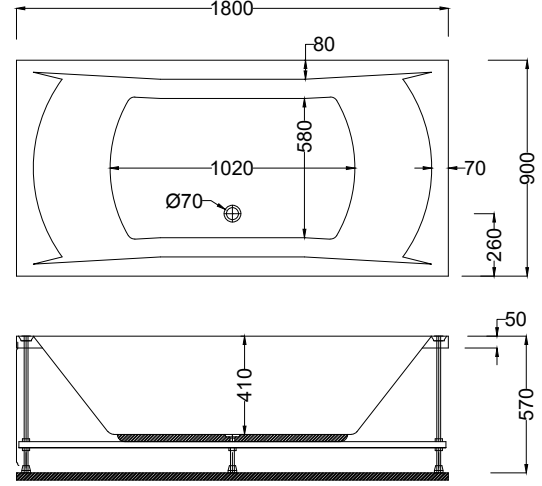

Kod	Ölçü	Gövde ๓	Ön Panel ๓	Yan Panel ๓	Ayak ๓	Toplam ๓
A182	180x90x57(h)	15.370	3.020	1.940	1.770	22.100

- ☑ Dökme %100 akrilik (fitalatsız)
- ☑ Fiyatlara sifon dahil değildir.
- ☑ Renkli Parlak ürünler için toplam fiyat üzerinden %40 fiyat farkı uygulanır.
- ☑ Mat ürünler için toplam fiyat üzerinden %50 fiyat farkı uygulanır.
- ☑ Fotoğrafta görülen aksesuar ve sistemler fiyata dahil değildir.