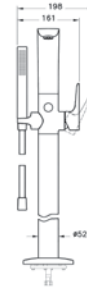

Lagoon

C106

Kod	Ölçü (cm)	Parlak Beyaz ₺	Parlak Renkli ₺	Velour Mat ₺
C106	168x86x57(h)	64.440	77.970	83.930

- 5 mm dökme %100 akrilik (fitalatsız)
- 104 kg / 220 lt.
- Krom kaplı metal Pop-Up (Basmalı) sifon fiyata dahildir.
- Sifon gold veya bronz kaplama fiyat farkı **6.160 ₺**

Aksesuarlar

27.270 ₺

32.680 ₺

42.120 ₺

48.130 ₺

- Tüm fiyatlar tavsiye edilen perakende azami satış fiyatlarıdır. Fiyatlarımıza KDV. Dahil değildir.
- Akplast Polyester Plastik San. Tic. Ltd. Şti.'nin fiyatlar, ürünler ve teknik detaylarda değişiklik yapma hakkı saklıdır. Sanacryl Küvetler 2 yıl garantilidir.
- Akrilik küvet ve duş teknelerinde kullanılan akrilik malzemesi 5 yıl garanti kapsamındadır. Mekanik aksamlar için garanti süresi 2 yıldır.
- Tipografik baskı hatalarından Akplast sorumlu değildir.