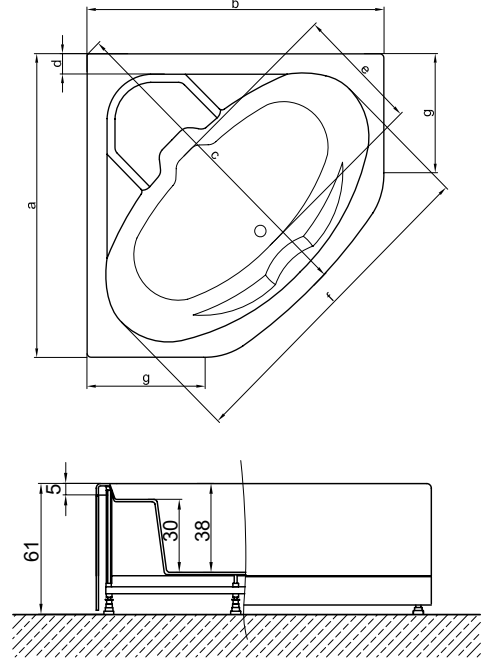

Kod	Ölçü	Gövde ₺	Ön Panel ₺	Yan Panel ₺	Ayak ₺	Toplam ₺
A410	140x140x60(h)	15.230	3.610	-	2.260	21.100
A420	150x150x60(h)	17.500	3.820	-	2.390	23.710

- ☑ Dökme %100 akrilik (fitalatsız)
- ☑ Fiyatlara sifon dahil değildir.
- ☑ Renkli Parlak ürünler için toplam fiyat üzerinden %40 fiyat farkı uygulanır.
- ☑ Mat ürünler için toplam fiyat üzerinden %50 fiyat farkı uygulanır.
- ☑ Fotoğrafta görülen aksesuar ve sistemler fiyata dahil değildir.