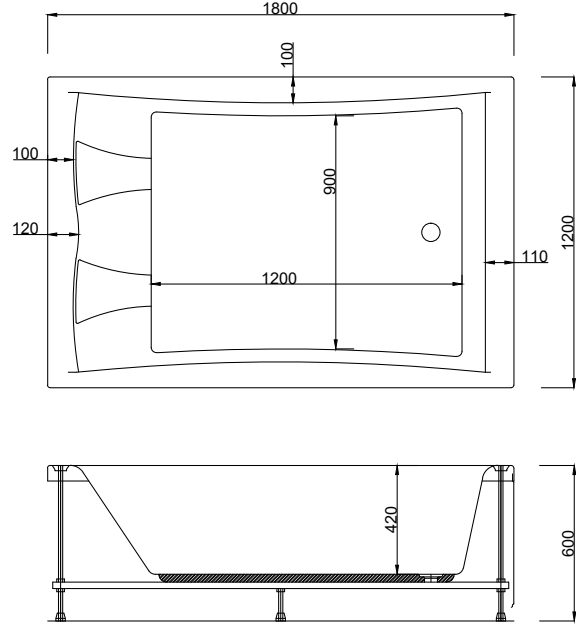

Kod	Ölçü (cm)	Gövde Ƨ	Ön Panel Ƨ	Yan Panel Ƨ	Ayak Ƨ	Toplam Ƨ
S 459	180x120x63(h)	30.200	3.150	2.330	5.450	41.130

- ☞ Dökme %100 akrilik (fitalatsız)
- ☞ Fiyatlara sifon dahil değildir.
- ☞ Renkli Parlek ürünler için toplam fiyat üzerinden %40 fiyat farkı uygulanır.
- ☞ Mat ürünler için toplam fiyat üzerinden %50 fiyat farkı uygulanır.
- ☞ Fotoğrafta görülen aksesuar ve sistemler fiyata dahil değildir.