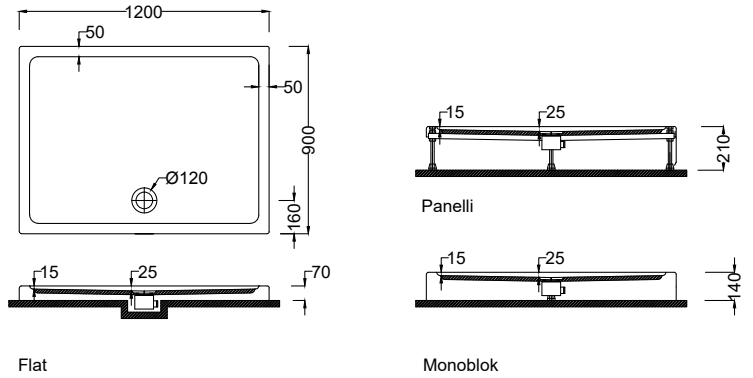

Q-Line

Ölçü	Flat (h:7cm)		Monoblok (h:14cm)		Panelli (h:21cm)	
	Kod	Fiyat ₺	Kod	Fiyat ₺	Kod	Fiyat ₺
90x120	F 386	7.100	-	-	A234	9.540

☞ Dökme %100 akrilik (fitalatsız)

☞ Panelli duş teknelerinde ön ve yan panel fiyata dahildir.