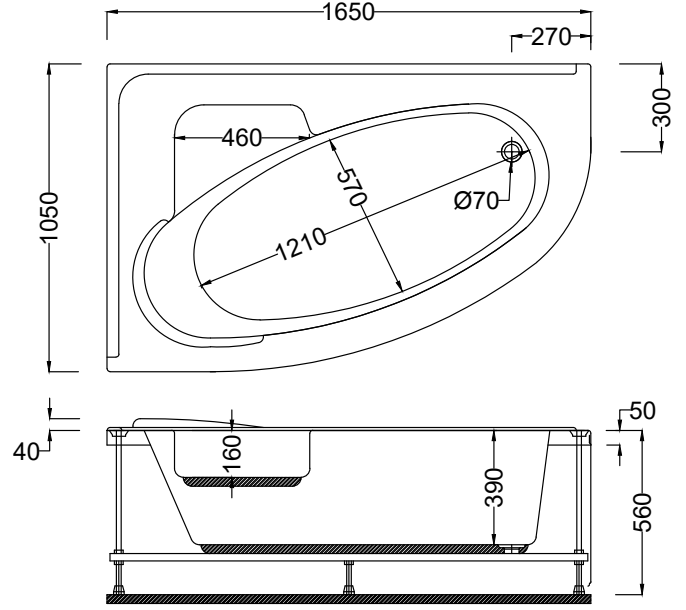

Kod	Ölçü	Gövde ๓	Ön Panel ๓	Yan Panel ๓	Ayak ๓	Toplam ๓
A408(Sol)	165x105x56(h)	16.600	3.640	-	2.310	22.550
A409(Sağ)	165x105x56(h)	16.600	3.640	-	2.310	22.550

Sol

Sağ

- ☑ Dökme %100 akrilik (fitalatsız)
- ☑ Fiyatlara sifon dahil değildir.
- ☑ Renkli Parlak ürünler için toplam fiyat üzerinden %40 fiyat farkı uygulanır.
- ☑ Mat ürünler için toplam fiyat üzerinden %50 fiyat farkı uygulanır.
- ☑ Fotoğrafta görülen aksesuar ve sistemler fiyata dahil değildir.