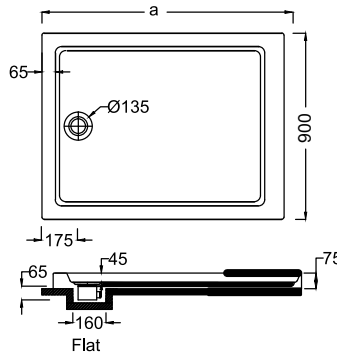

- ☞ Dökme %100 akrilik (fitalatsız)
- ☞ Panelli duş teknelerinde ön ve yan panel fiyata dahildir.
- ☞ Fiyatlara sifon dahil değildir.
- ☞ Renkli Parlak ürünler için toplam fiyat üzerinden %40 fiyat farkı uygulanır.
- ☞ Mat ürünler için toplam fiyat üzerinden %50 fiyat farkı uygulanır.