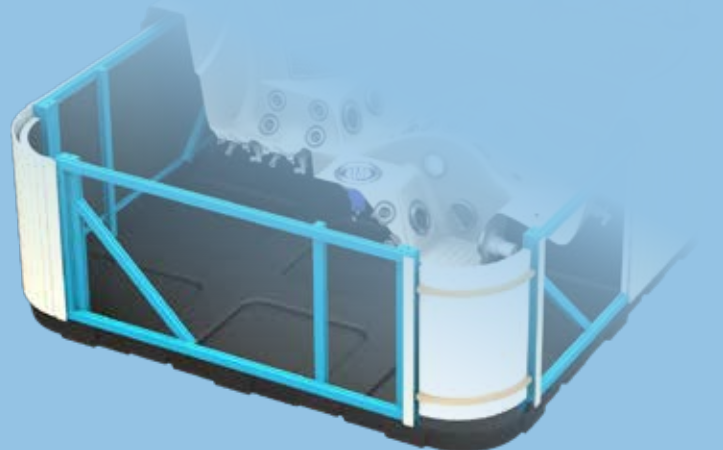

Hava Etkisi

Yönlendirici valfler yardımı ile suya daha çok hava vererek basıncın etkisi artırılabilir.

Ayak Masajı

Ayak tabanı ve baldır kısmına yerleştirilen jetler eklem ve kas ağrılarını dindirir vücudumuzu hareketlendirerek Spa keyfimizi artırırken derin bir uyku çekmemize yardımcı olur

Ergonomik Tasarım

Ergonomik olarak konumlandırılmış jetler Spa keyfinizi en verimli şekilde kullanmanıza olanak sağlar.

Enerji Verimliliği

Üst Düzey Isı Yalıtımı

Termal Örtü

Üstün Yalıtım Performansı

- ☑ Metal taşıyıcılar üzerine yerleştirilmiş Spa gövdesi dış kompozit güçlendirmeye ek olarak 30 mm kalınlığında poliüretan katman ile yalıtılmıştır.
- ☑ Sanacryl Spa'ların tabanı tek parça kompozit tabla ile kapatılmıştır.
- ☑ Alt tabla ve yan paneller alüminyum kaplı 15 mm lik yalıtım süngeri ile kaplanmıştır. Böylece su pompalarında ve Spa altı bağlantılarda oluşan ısı kaybı %90 oranında önlenmiştir.
- ☑ Kompozit alt tabla sayesinde ürünler dış etkenlere karşı (kemirgenler) tamamen koruma altındadır.