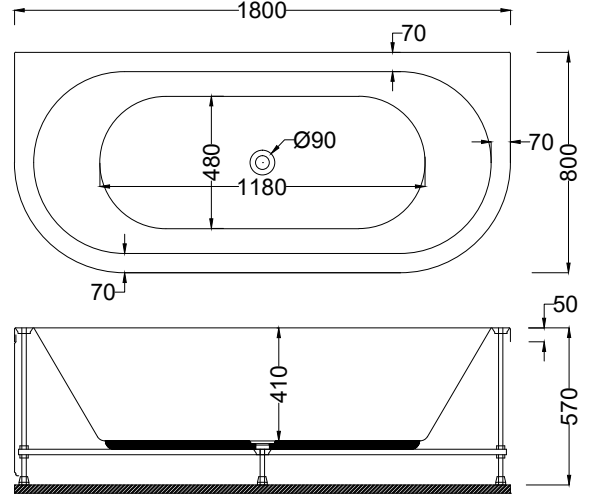

Kod	Ölçü (cm)	Gövde ƒ	Ön Panel ƒ	Yan Panel ƒ	Ayak ƒ	Toplam ƒ
A179	180x80x57(h)	13.390	5.030	-	1.560	19.980

- ☑ Dökme %100 akrilik (fitalatsız)
- ☑ Fiyatlara sifon dahil değildir.
- ☑ Renkli Parlak ürünler için toplam fiyat üzerinden %40 fiyat farkı uygulanır.
- ☑ Mat ürünler için toplam fiyat üzerinden %50 fiyat farkı uygulanır.
- ☑ Fotoğrafta görülen aksesuar ve sistemler fiyata dahil değildir.