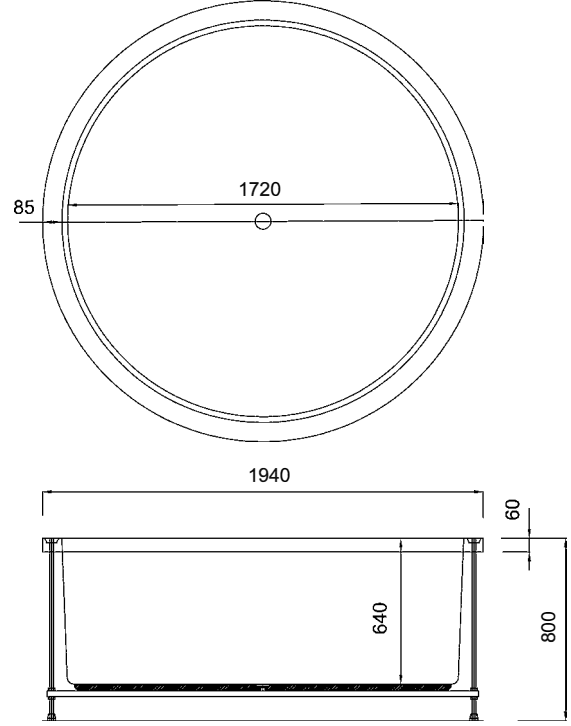

MINI HAVUZLAR

Kod	Ölçü (cm)	Gövde ₺	Panel ₺	Yan Panel ₺	Ayak ₺	Toplam ₺
S 456	ø194x80(h)	57.900	-	-	9.260	67.160

- ☞ Fotoğrafta görülen aksesuar ve sistemler fiyata dahil değildir.
- ☞ Bu ürüne ait panel bulunmamaktadır. Yalnızca Built in uygulamalarda kullanılabilir.