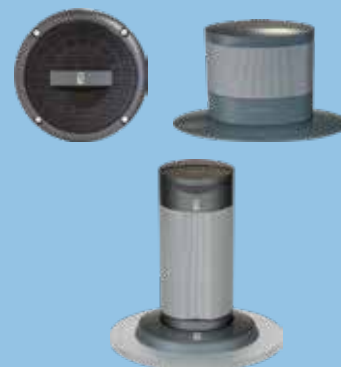

Müzik & Işık Terapi

Kromo terapi ve müzik terapisi Sanacryl spalarda standarttır. Spalar da Bir bluetooth alıcısına bağlı harici hoparlörler ile herhangi bir kabloya ihtiyaç duymadan bir cep telefonundan veya bir başka ses kaynağından müzik dinleyebilirsiniz. Ayrıca ürünlerimizde farklı konfigürasyonlarda LED ışıklar bulunmakta olup bu ışıklar sayesinde zihninizi ve bedeninizi rahatlatabilirsiniz.