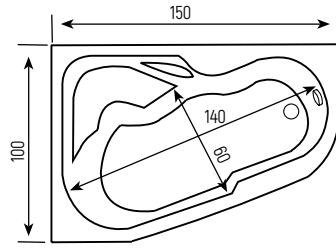

Ölçü	Kod	Fiyat ₺
150x100x217(h) Sol	K 230	94.925
150x100x217(h) Sağ	K 231	94.925