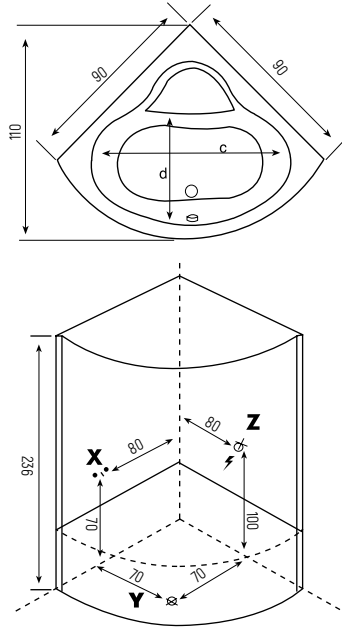

Ölçü	Kod	Fiyat ₺
90x90x226(h) Mini	K 237	63.275
100x100x226(h) Mini	K 235	66.540

- ☑ Akrilik mini küvet
- ☑ Akrilik panel, duvarlar tavan
- ☑ 6mm Şeffaf temperli cam
- ☑ Sürgülü beyaz profilli duş kabini
- ☑ Ayna 1 adet
- ☑ 14 Jetli şok duş
- ☑ 3 Fonksiyonlu, sürgülü el duşu
- ☑ 3 Yönlü yönlendiricili batarya
- ☑ Havalandırma
- ☑ Şampuan korkuluğu
- ☑ Duş sifonu
- ☑ Tepe duşu