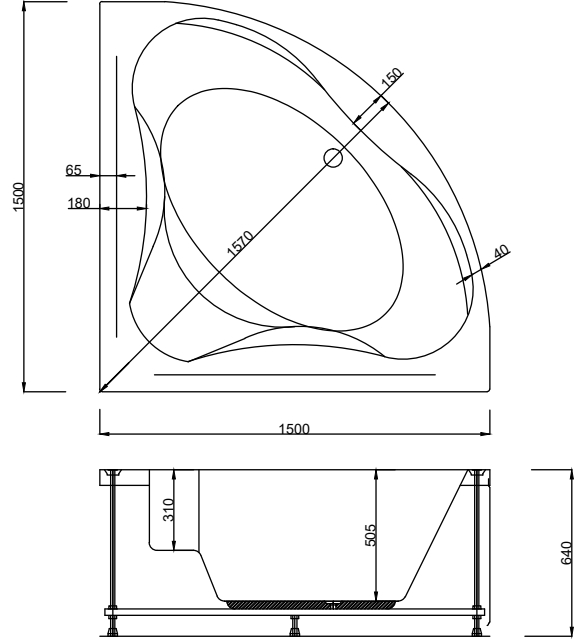

Kod	Ölçü	Gövde ı	Ön Panel ı	Yan Panel ı	Ayak ı	Toplam ı
A451	150x150x64(h)	19.370	4.580	-	2.390	26.340

- ☞ Dökme %100 akrilik (fitalatsız)
- ☞ Fiyatlara sifon dahil değildir.
- ☞ Renkli Parlak ürünler için toplam fiyat üzerinden %40 fiyat farkı uygulanır.
- ☞ Mat ürünler için toplam fiyat üzerinden %50 fiyat farkı uygulanır.
- ☞ Fotoğrafta görülen aksesuar ve sistemler fiyata dahil değildir.