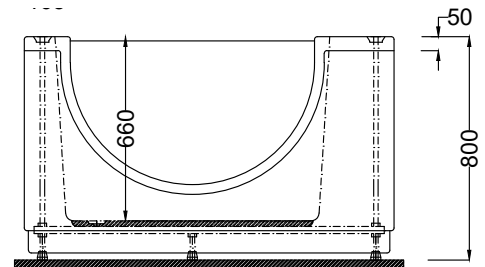

☑ Tüm fiyatlar tavsiye edilen perakende azami satış fiyatlarıdır. Fiyatlarımıza KDV. Dahil değildir.

☑ Akplast Polyester Plastik San. Tic. Ltd. Şti.'nin fiyatlar, ürünler ve teknik detaylarda değişiklik yapma hakkı saklıdır. Sanacryl Küvetler 2 yıl garantilidir.

☑ Akrilik küvet ve duş teknelerinde kullanılan akrilik malzemesi 5 yıl garanti kapsamındadır. Mekanik aksamlar için garanti süresi 2 yıldır.

☑ Tipografik baskı hatalarından Akplast sorumlu değildir.