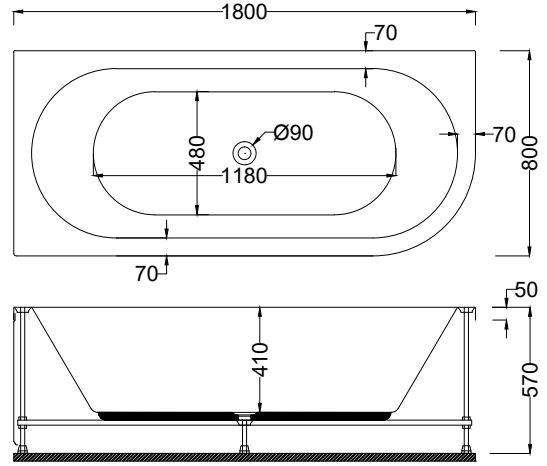

Kod	Ölçü (cm)	Gövde ı	Ön Panel ı	Yan Panel ı	Ayak ı	Toplam ı
A180(Sol)	180x80x57(h)	13.390	3.150	-	1.560	18.100
A181(Sağ)	180x80x57(h)	13.390	3.150	-	1.560	18.100

Sağ

Sol

- ☑ Dökme %100 akrilik (fitalatsız)
- ☑ Fiyatlara sifon dahil değildir.
- ☑ Renkli Parlak ürünler için toplam fiyat üzerinden %40 fiyat farkı uygulanır.
- ☑ Mat ürünler için toplam fiyat üzerinden %50 fiyat farkı uygulanır.
- ☑ Fotoğrafta görülen aksesuar ve sistemler fiyata dahil değildir.