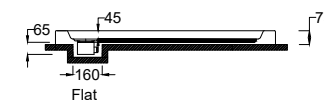

Ölçü	Flat (h:7cm)		Monoblok (h:14cm)		Panelli (h:21cm)	
	Kod	Fiyat ₺	Kod	Fiyat ₺	Kod	Fiyat ₺
80x100 Sağ 80x100 Sol	FO 351 FO 352	7.950	MO 321 MO 322	8.500	AO 283 AO 284	9.440
80x110 Sağ 80x110 Sol	FO 415 FO 416	8.030	MO 372 MO 373	9.040	AO 011 AO 012	10.000
80x120 Sağ 80x120 Sol	FO 353 FO 354	8.500	MO 330 MO 331	9.530	AO 292 AO 293	10.560
80x130 Sağ 80x130 Sol	FO 417 FO 418	8.860	MO 374 MO 375	10.000	AO 013 AO 014	11.080
80x140 Sağ 80x140 Sol	FO 419 FO 420	9.280	MO 376 MO 377	10.440	AO 015 AO 016	11.430
80x150 Sağ 80x150 Sol	FO 421 FO 422	9.760	MO 378 MO 379	11.030	AO 017 AO 018	12.040
80x160 Sağ 80x160 Sol	FO 423 FO 424	10.080	MO 380 MO 381	11.450	AO 019 AO 020	12.660

Akrilik Panel Fiyatları ₺						
80x100	80x110	80x120	80x130	80x140	80x150	80x160
1.920 ₺	2.000 ₺	2.130 ₺	2.290 ₺	2.380 ₺	2.500 ₺	2.620 ₺

☞ Sifon : ø60mm Debi: 28 L /dakika duş sifonu **725 ₺**