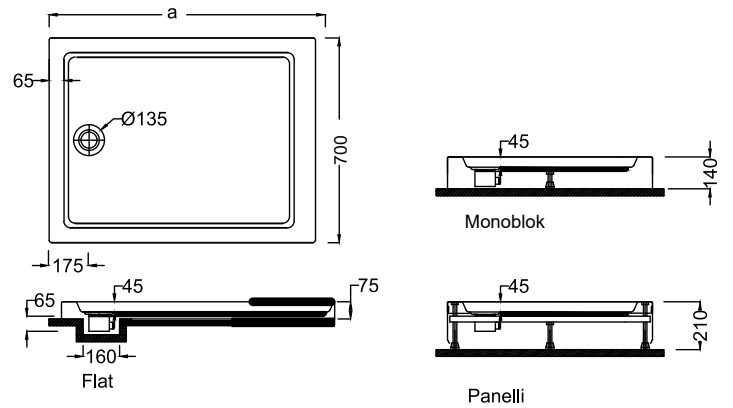

- ☞ Dökme %100 akrilik (fitalatsız)
- ☞ Panelli duş teknelerinde ön ve yan panel fiyata dahildir.
- ☞ Fiyatlara sifon dahil değildir.
- ☞ Renkli Parlak ürünler için toplam fiyat üzerinden %40 fiyat farkı uygulanır.
- ☞ Mat ürünler için toplam fiyat üzerinden %50 fiyat farkı uygulanır.

- ☞ Tüm fiyatlar tavsiye edilen perakende azami satış fiyatlarıdır. Fiyatlarımıza KDV. Dahil değildir.
- ☞ Akplast Polyester Plastik San. Tic. Ltd. Şti.'nin fiyatlar, ürünler ve teknik detaylarda değişiklik yapma hakkı saklıdır. Sanacryl Küvetler 2 yıl garantilidir.
- ☞ Akrilik küvet ve duş teknelerinde kullanılan akrilik malzemesi 5 yıl garanti kapsamındadır. Mekanik aksamlar için garanti süresi 2 yıldır.
- ☞ Tipografik baskı hatalarından Akplast sorumlu değildir.