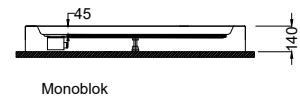

Ölçü	Flat (h:7cm)		Monoblok (h:14cm)		Panelli (h:21cm)	
	Kod	Fiyat ₺	Kod	Fiyat ₺	Kod	Fiyat ₺
80x100 Sağ 80x100 Sol	FO 351 FO 352	7.950	MO 321 MO 322	8.500	AO 283 AO 284	9.440
80x110 Sağ 80x110 Sol	FO 415 FO 416	8.030	MO 372 MO 373	9.040	AO 011 AO 012	10.000
80x120 Sağ 80x120 Sol	FO 353 FO 354	8.500	MO 330 MO 331	9.530	AO 292 AO 293	10.560
80x130 Sağ 80x130 Sol	FO 417 FO 418	8.860	MO 374 MO 375	10.000	AO 013 AO 014	11.080
80x140 Sağ 80x140 Sol	FO 419 FO 420	9.280	MO 376 MO 377	10.440	AO 015 AO 016	11.430
80x150 Sağ 80x150 Sol	FO 421 FO 422	9.760	MO 378 MO 379	11.030	AO 017 AO 018	12.040
80x160 Sağ 80x160 Sol	FO 423 FO 424	10.080	MO 380 MO 381	11.450	AO 019 AO 020	12.660

Akrilik Panel Fiyatları ₺						
80x100	80x110	80x120	80x130	80x140	80x150	80x160
1.920 ₺	2.000 ₺	2.130 ₺	2.290 ₺	2.380 ₺	2.500 ₺	2.620 ₺

☞ Sifon : ø60mm Debi: 28 L /dakika duş sifonu **725 ₺**