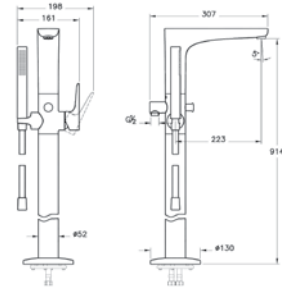

Recto

C113

Kod	Ölçü (cm)	Parlak Beyaz ₺	Parlak Renkli ₺	Velour Mat ₺
C113	185x86x63(h)	69.160	82.990	89.920

- 5 mm dökme %100 akrilik (fitalatsız)
- 97 kg / 290 lt.
- Krom kaplı metal Pop-Up (Basmalı) sifon fiyata dahildir.
- Sifon gold veya bronz kaplama fiyat farkı **6.160 ₺**

Aksesuarlar

27.270 ₺

32.680 ₺

42.120 ₺

48.130 ₺

- Tüm fiyatlar tavsiye edilen perakende azami satış fiyatlarıdır. Fiyatlarımıza KDV Dahil değildir.
- Akplast Polyester Plastik San. Tic. Ltd. Şti.'nin fiyatlar, ürünler ve teknik detaylarda değişiklik yapma hakkı saklıdır. Sanacryl Küvetler 2 yıl garantilidir.
- Akrilik küvet ve duş teknelerinde kullanılan akrilik malzemesi 5 yıl garanti kapsamındadır. Mekanik aksamlar için garanti süresi 2 yıldır.
- Tipografik baskı hatalarından Akplast sorumlu değildir.