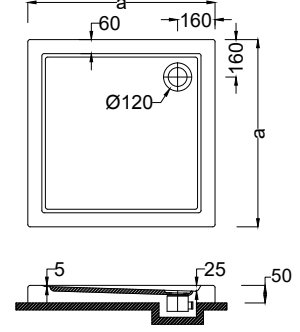

Q-Line

Ölçü	Flat (h:7cm)		Monoblok (h:14cm)		Panelli (h:21cm)	
	Kod	Fiyat ₺	Kod	Fiyat ₺	Kod	Fiyat ₺
90x90	F 382	5.100	-	-	A 238	6.375
100x100	F 383	5.865	-	-	A 237	7.125

☞ Sifon : ø60mm Debi: 28 L /dakika duş sifonu 725 ₺