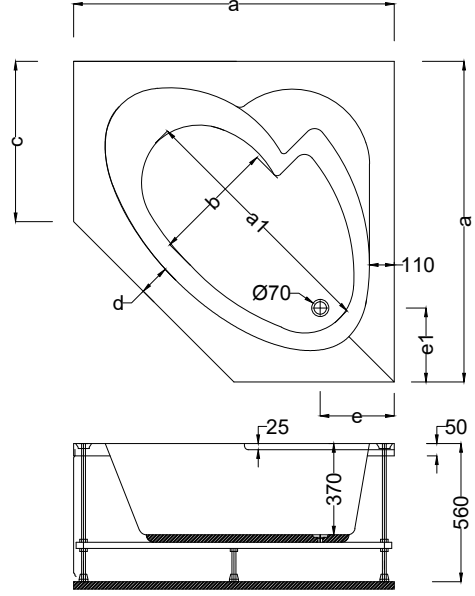

Kod	Ölçü	Gövde ı	Ön Panel ı	Yan Panel ı	Ayak ı	Toplam ı
A422	115x115x56(h)	10.190	3.020	-	1.770	14.980
A404	130x130x56(h)	13.040	3.350	-	2.150	18.540
A405	140x140x56(h)	15.220	3.610	-	2.260	21.090

- ☑ Dökme %100 akrilik (fitalatsız)
- ☑ Fiyatlara sifon dahil değildir.
- ☑ Renkli Parlak ürünler için toplam fiyat üzerinden %40 fiyat farkı uygulanır.
- ☑ Mat ürünler için toplam fiyat üzerinden %50 fiyat farkı uygulanır.
- ☑ Fotoğrafta görülen aksesuar ve sistemler fiyata dahil değildir.

Kod	a	a1	b	c	d	e	e1
A404	1300	1030	500	650	125	300	300
A405	1400	1140	600	710	100	310	310