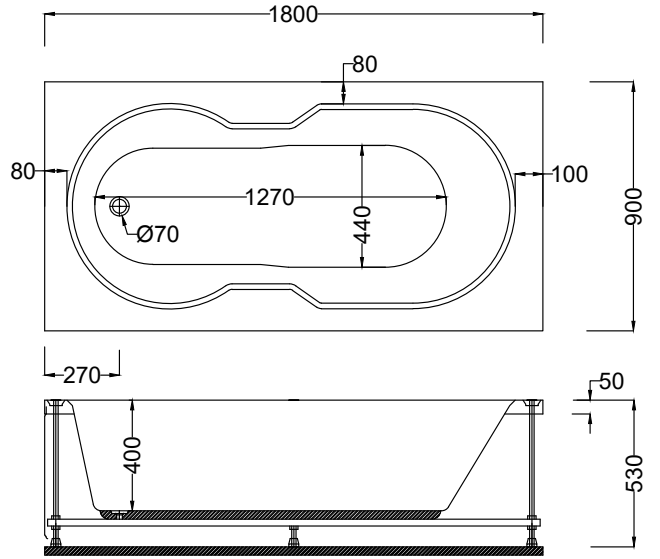

Kod	Ölçü	Gövde ı	Ön Panel ı	Yan Panel ı	Ayak ı	Toplam ı
A113	180x90x53(h)	12.270	2.700	1.640	1.380	17.990

- ☑ Dökme %100 akrilik (fitalatsız)
- ☑ Fiyatlara sifon dahil değildir.
- ☑ Renkli Parlak ürünler için toplam fiyat üzerinden %40 fiyat farkı uygulanır.
- ☑ Mat ürünler için toplam fiyat üzerinden %50 fiyat farkı uygulanır.
- ☑ Fotoğrafta görülen aksesuar ve sistemler fiyata dahil değildir.