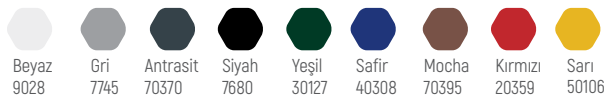

Gerçek renkler bu sayfadakilerden farklılık gösterebilir. Daha fazla renk seçimi için satış danışmanlarımızla iletişime geçebilirsiniz. Siparişinizle birlikte lütfen renk kodunu belirtiniz. 01-06 arası renklerde VELOUR MAT seçeneği mevcuttur. Fiyatlarımız standart beyaz renk için geçerlidir.