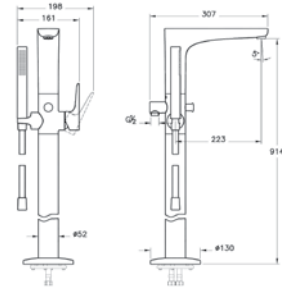

Aksesuarlar

Fold
Krom

27.270 ₺

Fold
Mat Siyah

32.680 ₺

Vetna
Krom

42.120 ₺

Vetna
Gold