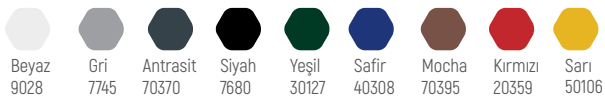

Gerçek renkler bu sayfadakilerden farklılık gösterebilir. Daha fazla renk seçimi için satış danışmanlarımızla iletişime geçebilirsiniz. Siparişinizle birlikte lütfen renk kodunu belirtiniz. 01-06 arası renklerde VELOUR MAT seçeneği mevcuttur. Fiyatlarımız standart beyaz renk için geçerlidir.