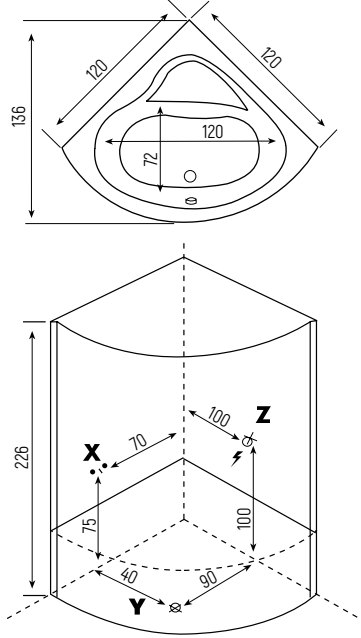

Ölçü	Kod	Fiyat ₺
120x120x226(h) Oval	K 226	76.660

- ☑ Akrilik köşe küvet
- ☑ Akrilik panel, duvarlar tavan
- ☑ 6mm Şeffaf temperli cam
- ☑ Sürgülü beyaz profilli duş kabini
- ☑ Ayna 1 adet
- ☑ 14 Jetli şok duş
- ☑ 3 Fonksiyonlu, sürgülü el duşu
- ☑ 3 Yönlü yönlendiricili batarya
- ☑ Havalandırma
- ☑ Şampuan korkuluğu
- ☑ Duş sifonu
- ☑ Tepe duşu
- ☑ Hydro masaj uygulamaları için sayfa 118-121 bakınız