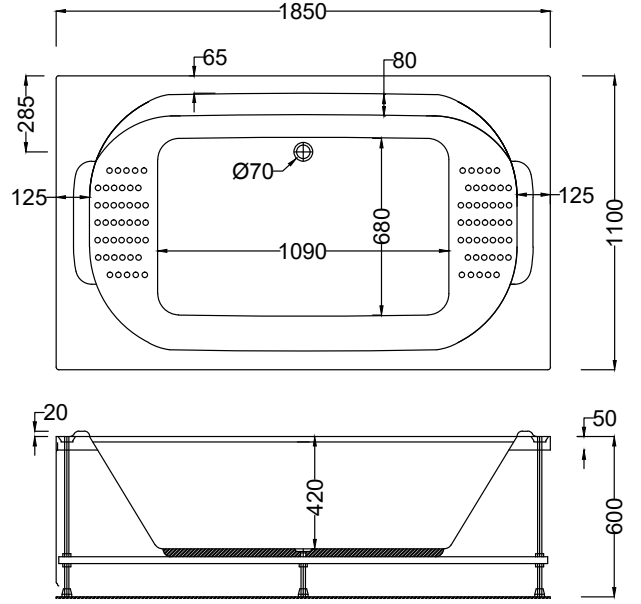

Kod	Ölçü	Gövde ๓	Ön Panel ๓	Yan Panel ๓	Ayak ๓	Toplam ๓
A160	185x110x60(h)	28.390	2.830	2.180	2.020	35.420

- ☑ Dökme %100 akrilik (fitalatsız)
- ☑ Fiyatlara sifon dahil değildir.
- ☑ Renkli Parlak ürünler için toplam fiyat üzerinden %40 fiyat farkı uygulanır.
- ☑ Mat ürünler için toplam fiyat üzerinden %50 fiyat farkı uygulanır.
- ☑ Fotoğrafta görülen aksesuar ve sistemler fiyata dahil değildir.