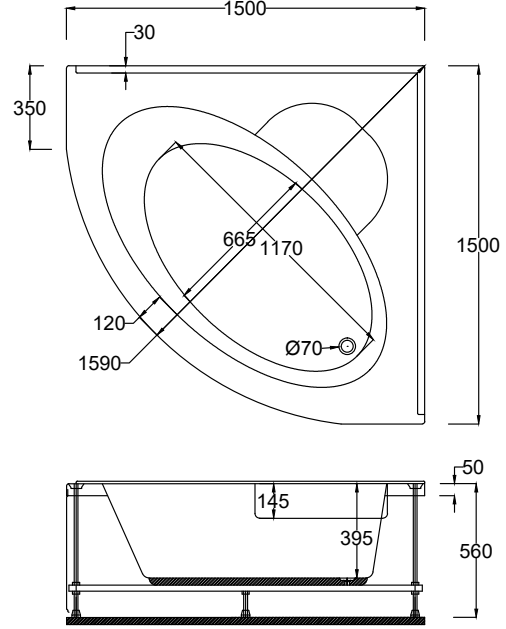

Kod	Ölçü	Gövde ı	Ön Panel ı	Yan Panel ı	Ayak ı	Toplam ı
A407	150x150x56(h)	17.500	3.820	-	2.390	23.710

- ☑ Dökme %100 akrilik (fitalatsız)
- ☑ Fiyatlara sifon dahil değildir.
- ☑ Renkli Parlak ürünler için toplam fiyat üzerinden %40 fiyat farkı uygulanır.
- ☑ Mat ürünler için toplam fiyat üzerinden %50 fiyat farkı uygulanır.
- ☑ Fotoğrafta görülen aksesuar ve sistemler fiyata dahil değildir.