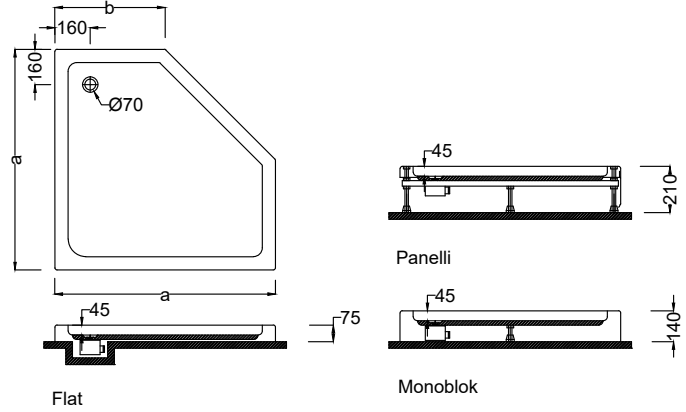

Köşegen Duş Tekneleri

☞ Sifon : ø60mm Debi: 28 L /dakika duş sifonu 725 ₺

Ölçü	Flat (h:7cm)		Monoblok (h:14cm)		Panelli (h:21cm)	
	Kod	Fiyat ₺	Kod	Fiyat ₺	Kod	Fiyat ₺
80x80	F334	4.700	M401	5.100	A255	5.900
90x90	F338	5.240	M402	5.865	A256	6.765
100x100	F339	5.900	M403	6.765	A257	8.000

Q-Line

Ölçü	Flat (h:7cm)		Monoblok (h:14cm)		Panelli (h:21cm)	
	Kod	Fiyat ₺	Kod	Fiyat ₺	Kod	Fiyat ₺
90x120	F 386	7.100	-	-	A234	9.540

☞ Dökme %100 akrilik (fitalatsız)

☞ Panelli duş teknelerinde ön ve yan panel fiyata dahildir.

☞ Fiyatlara sifon dahil değildir.

☞ Renkli Parlak ürünler için toplam fiyat üzerinden %40 fiyat farkı uygulanır.

☞ Mat ürünler için toplam fiyat üzerinden %50 fiyat farkı uygulanır.

Gerçek renkler bu sayfadakilerden farklılık gösterebilir. Daha fazla renk seçimi için satış danışmanlarımızla iletişime geçebilirsiniz. Siparişinizle birlikte lütfen renk kodunu belirtiniz. 01-06 arası renklerde VELOUR MAT seçeneği mevcuttur. Fiyatlarımız standart beyaz renk için geçerlidir.