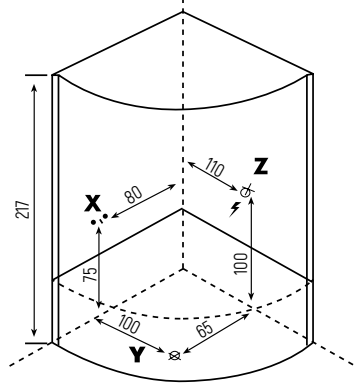

Ölçü	Kod	Fiyat ₺
130x130x215(h) Oval	K 227	94.925