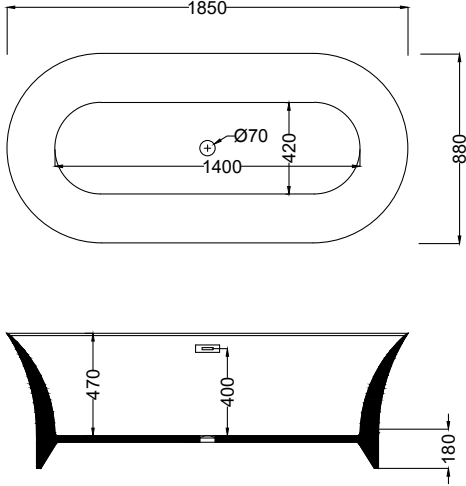

Vega

Vega

C108

Kod	Ölçü (cm)	Parlak Beyaz ₺	Parlak Renkli ₺	Velour Mat ₺
C108	185x88x62(h)	69.160	83.000	89.920

- 5 mm dökme %100 akrilik (fitalatsız)
- 88 kg /250 lt.
- Krom kaplı metal Pop-Up (Basmalı) sifon fiyata dahildir.
- Sifon gold veya bronz kaplama fiyat farkı **6.160 ₺**