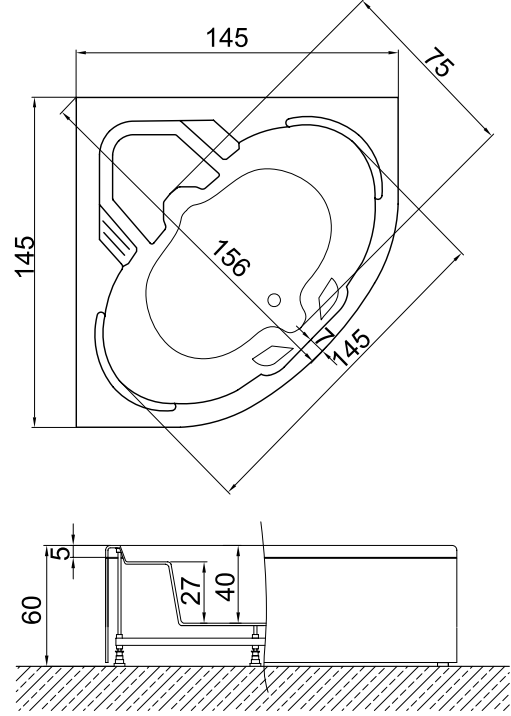

Kod	Ölçü	Gövde ๓	Ön Panel ๓	Yan Panel ๓	Ayak ๓	Toplam ๓
A415	145x145x60(h)	16.290	3.720	-	2.390	22.400

- ☞ Dökme %100 akrilik (fitalatsız)
- ☞ Fiyatlara sifon dahil değildir.
- ☞ Renkli Parlak ürünler için toplam fiyat üzerinden %40 fiyat farkı uygulanır.
- ☞ Mat ürünler için toplam fiyat üzerinden %50 fiyat farkı uygulanır.
- ☞ Fotoğrafta görülen aksesuar ve sistemler fiyata dahil değildir.