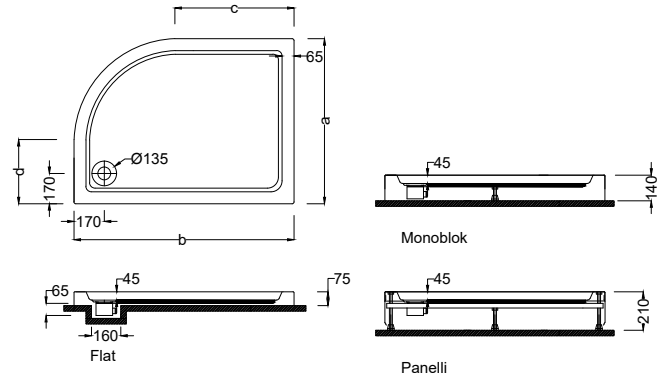

Ölçü	80x100	80x110	80x120	80x130	80x140	80x150	80x160
c	45	55	65	75	85	95	105
d	25	25	25	25	25	25	25

- ☞ Dökme %100 akrilik (fitalatsız)
- ☞ Panelli duş teknelerinde ön ve yan panel fiyata dahildir.
- ☞ Fiyatlara sifon dahil değildir.
- ☞ Renkli Parlak ürünler için toplam fiyat üzerinden %40 fiyat farkı uygulanır.
- ☞ Mat ürünler için toplam fiyat üzerinden %50 fiyat farkı uygulanır.

- ☞ Tüm fiyatlar tavsiye edilen perakende azami satış fiyatlarıdır. Fiyatlarımıza KDV. Dahil değildir.
- ☞ Akplast Polyester Plastik San. Tic. Ltd. Şti.'nin fiyatlar, ürünler ve teknik detaylarda değişiklik yapma hakkı saklıdır. Sanacryl Küvetler 2 yıl garantilidir.
- ☞ Akrilik küvet ve duş teknelerinde kullanılan akrilik malzemesi 5 yıl garanti kapsamındadır. Mekanik aksesuarlar için garanti süresi 2 yıldır.
- ☞ Tipografik baskı hatalarından Akplast sorumlu değildir.