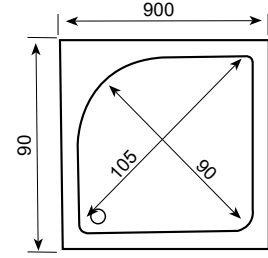

- ☑ Akriлик duş teknesi
- ☑ Akriлик panel, duvarlar tavan
- ☑ 6mm Şeffaf temperli cam
- ☑ Sürgülü beyaz profilli duş kabini
- ☑ Ayna 1 adet
- ☑ 14 Jetli çok duş
- ☑ 3 Fonksiyonlu, sürgülü el duşu
- ☑ 3 Yönlü yönlendiricili batarya
- ☑ Havalandırma
- ☑ Şampuan korkuluğu
- ☑ Duş sifonu
- ☑ Tepe duşu

	Kod	Açıklama	Fiyat ₺
	AK-SN 002	☑ Buhar banyosu ☑ Dikey su masajı ☑ Turbo masaj ☑ Köpürtme ☑ Alarm ☑ Projektör ☑ Radyo ☑ Programlama ☑ Gevşeme çevrimi ☑ Renk terapi açma/kapama ☑ Renk terapi canlandırıcı/kısıcı ☑ Manuel gökkuşağı renk terapisi	57.750
	AK-SN 004	☑ Buhar banyosu ☑ Dikey su masajı ☑ Turbo masaj ☑ Köpürtme ☑ Projektör ☑ Radyo ☑ Programlama	39.315
	AK-SN 005	☑ Buhar banyosu ☑ Koku kontrolü ☑ Turbo masaj ☑ Köpürtme ☑ Projektör ☑ Radyo ☑ Programlama	40.825
	AK-SN 006	☑ Gevşeme çevrimi ☑ Renk terapi açma/kapama ☑ Renk terapisi enerji/gevşeme çevrimi ☑ Renk terapi canlandırıcı/kısıcı ☑ Manuel gökkuşağı renk terapisi	40.825
	AK-SN 007	☑ Buhar banyosu	18.140
	AK-SN 008	☑ Manuel / otomatik renk dizini ☑ 2 Spot ☑ 105 led	39.300
	AK-SN 009	☑ Fm Radyo	16.645
Kabin Desen Farkı		☑ Temperli Cam Kumlama Ücreti	4.345
Kabin Profil Farkı		☑ Kabin Mat Krom / Parlak Krom Farkı	3.085

☑ Tüm fiyatlar tavsiye edilen perakende azami satış fiyatlarıdır. Fiyatlarımıza KDV Dahil değildir.

☑ Akplast Polyester Plastik San. Tic. Ltd. Şti.'nin fiyatlar, ürünler ve teknik detaylarda değişiklik yapma hakkı saklıdır. Sanacryl Kuvetler 2 yıl garantilidir.

☑ Akriлик kuvet ve duş teknelerinde kullanılan akriлик malzemesi 5 yıl garanti kapsamındadır. Mekanik aksamlar için garanti süresi 2 yıldır.

☑ Tipografik baskı hatalarından Akplast sorumlu değildir.