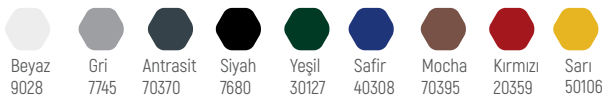

Uygun Hidro Masaj Sistemleri			₺
	Sistem 1	8 adet Krom Kaplamalı Su jeti, Pnömomatik açma-kapama, 1 adet jakuzi motoru, Kumandalı Sifon	22.090
	Sistem 2	8 adet Krom Kaplamalı Su jeti, 10 adet Pirinç Hava Jeti ,Pnömomatik açma-kapama, 1 adet jakuzi motoru,1 adet Blower Motoru, Kumandalı Sifon	44.190
	Dijital Sistem 1	8 adet Krom Kaplamalı Su jeti, Elektronik açma-kapama, 1 adet jakuzi motoru, Seviye Sensörü, Kumandalı Sifon, Çok renkli rengi seçilebilir lamba	36.320
	Dijital Sistem 2	8 adet Krom Kaplamalı Su jeti, 10 adet Pirinç Hava Jeti ,Elektronik açma-kapama, Seviye Sensörü , 1 adet jakuzi motoru, 1 adet Blower Motoru, Kumandalı Sifon, Çok renkli rengi seçilebilir lamba	60.000
	Hydro Comfort	8 adet Krom Kaplamalı Su jeti , Dokunmatik Dijital Ekran Kontrolü, 1 adet jakuzi motoru, Seviye Sensörü, Renkli Su Altı Lamba, Bluetooth Müzik Sistemi, Hoparlör, Ozonizer, Kumandalı Sifon	53.770
	Hydro Comfort +	8 adet Krom Kaplamalı Su jeti, 10 adet Pirinç Hava Jeti, Dokunmatik Dijital Ekran Kontrolü, Seviye Sensörü, 1 adet jakuzi motoru, 1 adet Blower Motoru, Renkli Su Altı Lamba, Bluetooth Müzik Sistemi, Hoparlör, Ozonizer, Kumandalı Sifon	72.630
Opsiyonel Ürünler			₺
	Altın Kaplama Jet Fiyat Farkı	Altın Kaplama Jet Farkı	22.100
	Siyah Kaplama Jet Fiyat Farkı	Siyah Kaplama Jet Farkı	15.600
	Koller Milk Sistem	Microbubbles milk terapi. (Mikron boyutunda oksijen kabarcıkları üretir, suyun içerisine dağılan oksijen kabarcıkları süt banyosu hissi uyandırır, vücudu saran mikro oksijen molekülleri cildin onarımına fayda sağlar.) (Made in Europe)	49.130
	Isıtıcı	1.5 kw Isıtıcı, Termostatlı, Akış swichli	15.410
	Koller Blower Motoru Fiyat Farkı	Daha sessiz çalışan Blower Motor. İleri teknoloji, daha sessiz çalışma özelliğine sahip hava motoru. 400 w	18.620
	Kroma Terapi	Paslanmaz çerçeveli çok renkli lamba (7 renk), buton renk kontrolü	9.880
	Kumandalı Sifon 1 (Yüksek Debili)	Otomatik Kuvet Problemi Yüksek Debi	1.500
	Krom el Tutamağı	Dolu Pirinç Gövde Üzeri Krom Kaplama	2.180
	Kuvet Baş Yastığı		2.580
	Vidalı Baş Yastığı		1.960

Gerçek renkler bu sayfadakilere farklılık gösterebilir. Daha fazla renk seçimi için satış danışmanlarımızla iletişime geçebilirsiniz. Siparişinizle birlikte lütfen renk kodunu belirtiniz. 01-06 arası renklerde VELOUR MAT seçeneği mevcuttur. Fiyatlarımız standart beyaz renk için geçerlidir.