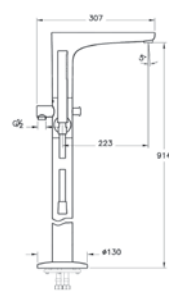

Vega

C108

Kod	Ölçü (cm)	Parlak Beyaz ₺	Parlak Renkli ₺	Velour Mat ₺
C108	185x88x62(h)	69.160	83.000	89.920

- 5 mm dökme %100 akrilik (fitalatsız)
- 88 kg /250 lt.
- Krom kaplı metal Pop-Up (Basmalı) sifon fiyata dahildir.
- Sifon gold veya bronz kaplama fiyat farkı **6.160 ₺**

Aksesuarlar

27.270 ₺

32.680 ₺

42.120 ₺

48.130 ₺

- Tüm fiyatlar tavsiye edilen perakende azami satış fiyatlarıdır. Fiyatlarımıza KDV Dahil değildir.
- Akplast Polyester Plastik San. Tic. Ltd. Şti.'nin fiyatlar, ürünler ve teknik detaylarda değişiklik yapma hakkı saklıdır. Sanacryl Kuvetler 2 yıl garantilidir.
- Akrilik kuvet ve duş teknelerinde kullanılan akrilik malzemesi 5 yıl garanti kapsamındadır. Mekanik aksamlar için garanti süresi 2 yıldır.
- Tipografik baskı hatalarından Akplast sorumlu değildir.