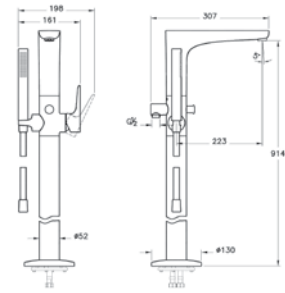

Aksesuarlar

Fold
Krom

27.270 ₺

Fold
Mat Siyah

32.680 ₺

Vetna
Krom

42.120 ₺

Vetna
Gold