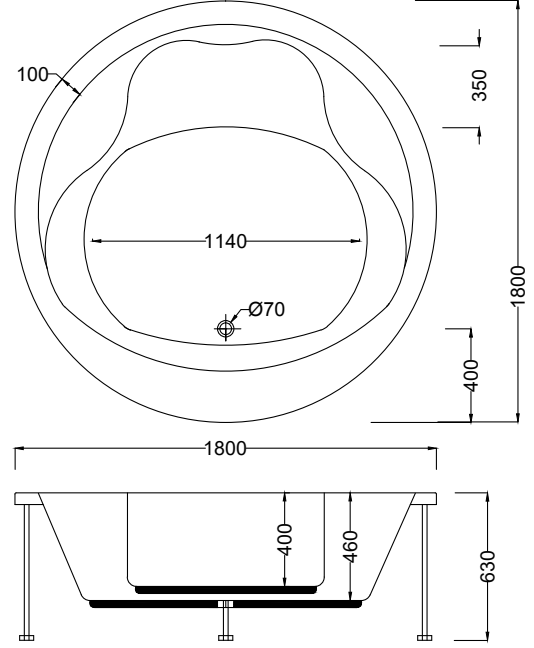

Kod	Ölçü (cm)	Gövde ₺	Panel ₺	Yan Panel ₺	Ayak ₺	Toplam ₺
S 452	ø180x63(h)	37.730	25.140	-	5.690	68.560

☞ Fotoğrafta görülen aksesuar ve sistemler fiyata dahil değildir.