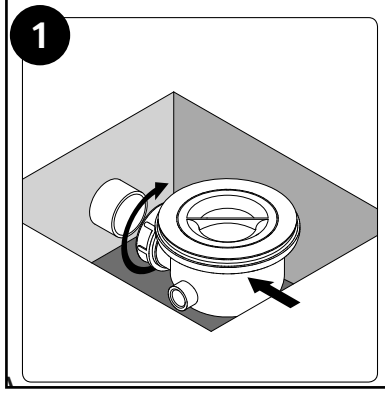

Solid Duş Zeminleri Montaj Talimatı

Sanacryl Solid Duş Zeminlerin montajı öncesinde ürünle birlikte verilen bu montaj klavuzunu mutlaka okuyunuz.

Montaj için gerekli malzemeler:

Su Terazisi, Gönye, Şerit Metre, Boru Anahtarı, Silikon, Harç veya Grout Beton

Montaj öncesi inşaat esnasında yerinin 90° gönyede olmasına ve döşemenin terazide olmasına dikkat edilmelidir. Duvarlar gönyede değil ise duvarın şekline ve açısına göre daire testerede ürünü ters çevirip kesebilirsiniz. Solid duş zeminin geleceği alan en ve boyda en az 3 mm geniş ve uzun olmalıdır. Bu alan seramik zeminden en az 6 cm daha alçak olmalıdır.

Borulama sisteminin uygulanabilmesi için alçak döşeme olması gerekmektedir. Giderin olduğu yerde sifon merkezini ayarlayarak 150x300 mm boyutlarında ve 7 cm derinliğinde dikdörtgen bir alan oluşturunuz. Sifon borulamasını ve yerleştirmesini solid duş zeminini giden merkezine göre (ürün çiziminde mevcuttur) yerleştiriniz.