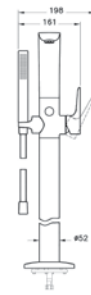

Vega

C108

Kod	Ölçü (cm)	Parlak Beyaz ₺	Parlak Renkli ₺	Velour Mat ₺
C108	185x88x62(h)	69.160	83.000	89.920

- 5 mm dökme %100 akrilik (fitalatsız)
- 88 kg /250 lt.
- Krom kaplı metal Pop-Up (Basmalı) sifon fiyata dahildir.
- Sifon gold veya bronz kaplama fiyat farkı **6.160 ₺**

Aksesuarlar

27.270 ₺

32.680 ₺

42.120 ₺

48.130 ₺

- Tüm fiyatlar tavsiye edilen perakende azami satış fiyatlarıdır. Fiyatlarımıza KDV Dahil değildir.
- Akplast Polyester Plastik San. Tic. Ltd. Şti.'nin fiyatlar, ürünler ve teknik detaylarda değişiklik yapma hakkı saklıdır. Sanacryl Kuvetler 2 yıl garantilidir.
- Akrilik kuvet ve duş teknelerinde kullanılan akrilik malzemesi 5 yıl garanti kapsamındadır. Mekanik aksamlar için garanti süresi 2 yıldır.
- Tipografik baskı hatalarından Akplast sorumlu değildir.