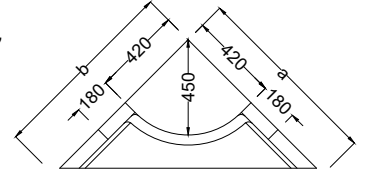

Dikdörtgen Oturmalı Duş Tekneleri 90'lık Seri

Ölçü	Flat (h:7cm)		Monoblok (h:14cm)		Panelli (h:21cm)	
	Kod	Fiyat ₺	Kod	Fiyat ₺	Kod	Fiyat ₺
90x100	FO 369	8.275	MO 310	9.045	AO 266	10.375
90x110	FO 387	8.725	MO 344	9.450	AO 233	11.085
90x120	FO 370	9.165	MO 307	9.875	AO 267	11.625
90x130	FO 411	9.540	MO 350	10.365	AO 224	12.185
90x140	FO 379	10.025	MO 341	11.025	AO 240	12.665
90x150	FO 371	10.565	MO 327	11.525	AO 289	13.165
90x160	FO 388	11.075	MO 346	12.040	AO 232	13.675
90x170	FO 439	11.625	MO 394	12.575	AO 034	14.175
90x180	FO 440	12.175	MO 395	13.065	AO 035	14.640
90x190	FO 537	12.775	MO 496	13.600	AO 486	15.485
90x200	FO 538	13.425	MO 497	14.065	AO 487	15.665

Akrilik Panel Fiyatları ₺

90 cm	100 cm	110 cm	120 cm	130 cm	140 cm	150 cm	160 cm
900 ₺	1.040 ₺	1.165 ₺	1.265 ₺	1.400 ₺	1.525 ₺	1.625 ₺	1.740 ₺

170 cm	180 cm	190 cm	200 cm
1.875 ₺	1.975 ₺	2.100 ₺	2.225 ₺

☞ Sifon : ø60mm Debi: 28 L /dakika duş sifonu 725 ₺

- ☞ Dökme %100 akrilik (fitalatsız)
- ☞ Panelli duş teknelerinde ön ve yan panel fiyata dahildir.
- ☞ Fiyatlara sifon dahil değildir.
- ☞ Renkli Parlak ürünler için toplam fiyat üzerinden %40 fiyat farkı uygulanır.
- ☞ Mat ürünler için toplam fiyat üzerinden %50 fiyat farkı uygulanır.

Gerçek renkler bu sayfadakilerden farklılık gösterebilir. Daha fazla renk seçimi için satış danışmanlarımızla iletişime geçebilirsiniz. Siparişinizle birlikte lütfen renk kodunu belirtiniz. 01-06 arası renklerde VELOUR MAT seçeneği mevcuttur. Fiyatlarımız standart beyaz renk için geçerlidir.