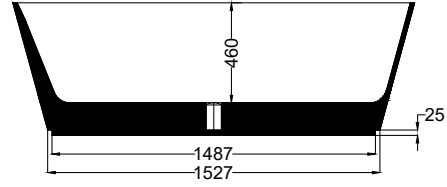

Recto

C113

Kod	Ölçü (cm)	Parlak Beyaz ₺	Parlak Renkli ₺	Velour Mat ₺
C113	185x86x63(h)	69.160	82.990	89.920

- 5 mm dökme %100 akrilik (fitalatsız)
- 97 kg / 290 lt.
- Krom kaplı metal Pop-Up (Basmalı) sifon fiyata dahildir.
- Sifon gold veya bronz kaplama fiyat farkı **6.160 ₺**