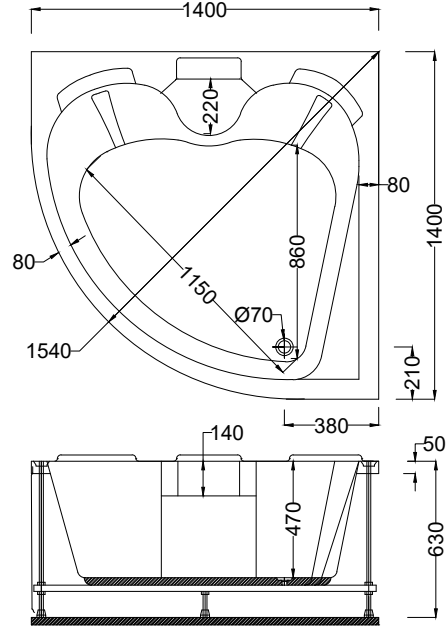

Kod	Ölçü	Gövde ₺	Ön Panel ₺	Yan Panel ₺	Ayak ₺	Toplam ₺
A427	140x140x63(h)	19.860	4.710	-	2.310	26.880

- ☑ Dökme %100 akrilik (fitalatsız)
- ☑ Fiyatlara sifon dahil değildir.
- ☑ Renkli Parlak ürünler için toplam fiyat üzerinden %40 fiyat farkı uygulanır.
- ☑ Mat ürünler için toplam fiyat üzerinden %50 fiyat farkı uygulanır.
- ☑ Fotoğrafta görülen aksesuar ve sistemler fiyata dahil değildir.