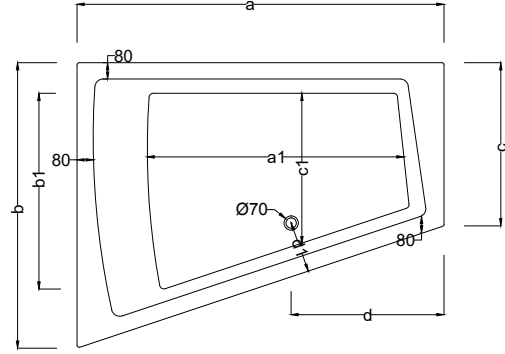

- ☑ Dökme %100 akrilik (fitalatsız)
- ☑ Fiyatlara sifon dahil değildir.
- ☑ Renkli Parlak ürünler için toplam fiyat üzerinden %40 fiyat farkı uygulanır.
- ☑ Mat ürünler için toplam fiyat üzerinden %50 fiyat farkı uygulanır.
- ☑ Fotoğrafta görülen aksesuar ve sistemler fiyata dahil değildir.

Kod	a	a1	b	b1	c	c1	d	d1
A447 [Sol]	1700	1235	900	600	750	500	775	220
A448 [Sağ]	1700	1235	900	600	750	500	775	220
A449 [Sol]	1700	1260	1000	700	800	590	720	220
A450 [Sağ]	1700	1260	1000	700	800	590	720	220
A456 [Sol]	1800	1260	1400	960	800	560	750	250
A457 [Sağ]	1800	1260	1400	960	800	560	750	250