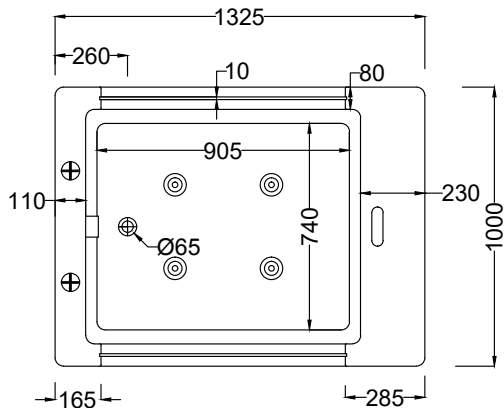

☑ Tüm fiyatlar tavsiye edilen perakende azami satış fiyatlarıdır. Fiyatlarımıza KDV. Dahil değildir.

☑ Akplast Polyester Plastik San. Tic. Ltd. Şti.'nin fiyatlar, ürünler ve teknik detaylarda değişiklik yapma hakkı saklıdır. Sanacryl Küvetler 2 yıl garantilidir.

☑ Akrilik küvet ve duş teknelerinde kullanılan akrilik malzemesi 5 yıl garanti kapsamındadır. Mekanik aksamlar için garanti süresi 2 yıldır.

☑ Tipografik baskı hatalarından Akplast sorumlu değildir.