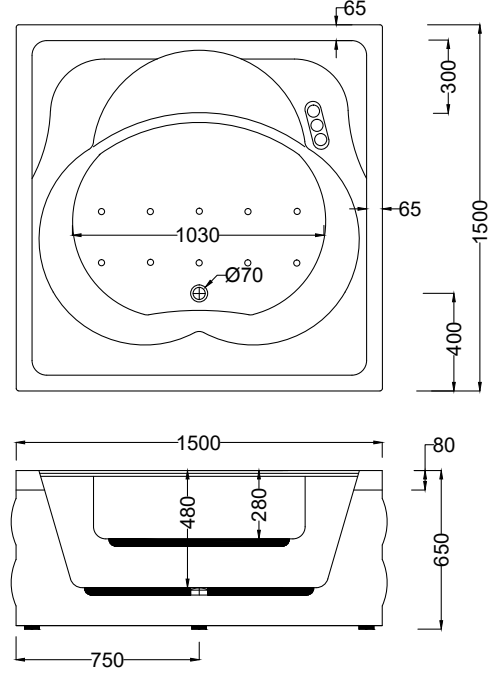

Kod	Ölçü (cm)	Gövde ƒ	Ön Panel ƒ	Yan Panel ƒ	Ayak ƒ	Toplam ƒ
S 453	150x150x65(h)	30.200	5.970	5.970	5.030	47.170

☞ Fotoğrafta görülen aksesuar ve sistemler fiyata dahil değildir.