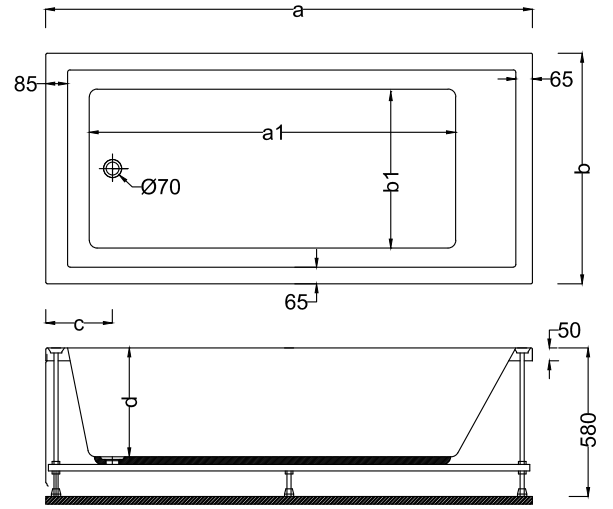

- ☑ Dökme %100 akrilik (fitalatsız)
- ☑ Fiyatlara sifon dahil değildir.
- ☑ Renkli Parlak ürünler için toplam fiyat üzerinden %40 fiyat farkı uygulanır.
- ☑ Mat ürünler için toplam fiyat üzerinden %50 fiyat farkı uygulanır.
- ☑ Fotoğrafta görülen aksesuar ve sistemler fiyata dahil değildir.

Ebat [cm]	a [mm]	a1 [mm]	b [mm]	b1 [mm]	c [mm]	d [mm]
150x70	1500	990	700	400	260	430
160x70	1600	1100	700	400	250	430
170x70	1700	1200	700	400	250	430
160x75	1600	1120	750	420	255	405
170x75	1700	1220	750	440	255	410
170x80	1700	1200	800	500	245	425
180x80	1800	1360	800	500	260	405
190x90	1900	1140	900	610	260	425
200x100	2000	1520	1000	720	260	425