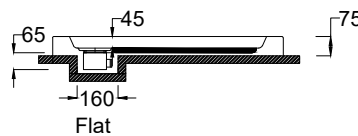

Oval Duş Tekneleri

Flat h:7 cm

Monoblok h:14 cm

Panelli h: 21 cm

Ölçü	Flat (h:7cm)		Monoblok (h:14cm)		Panelli (h:21cm)	
	Kod	Fiyat ₺	Kod	Fiyat ₺	Kod	Fiyat ₺
70x70	F 348	3.680	M 300	4.100	A 280	4.875
75x75	F 349	3.940	M 334	4.300	A 295	5.200
80x80	F 335	4.225	M 304	4.575	A 253	5.565
85x85	F 402	4.640	M 362	4.965	A 204	5.865
90x90	F 336	4.885	M 305	5.240	A 254	6.200
95x95	F 350	5.240	M 314	5.675	A 273	6.465
100x100	F 337	5.675	M 312	6.265	A 268	6.975
110x110	F 378	6.200	M 340	6.975	A 241	7.825
120x120	F 413	6.765	M 371	7.825	A 203	8.625

Akrilik Panel Fiyatları ₺

70x70	75x75	80x80	85x85	90x90	95x95	100x100	110x110	120x120
1.075 ₺	1.200 ₺	1.325 ₺	1.440 ₺	1.575 ₺	1.700 ₺	1.860 ₺	1.940 ₺	2.065 ₺

☞ Sifon : ø60mm Debi: 28 L /dakika duş sifonu 725 ₺

Ebat	70x70	75x75	80x80	85x85	90x90	95x95	100x100	110x110	120x120
b	79	82	88	97	99	109	117	132	133

Monoblok

- ☞ Dökme %100 akrilik (fitalatsız)
- ☞ Panelli duş teknelerinde ön ve yan panel fiyata dahildir.
- ☞ Fiyatlara sifon dahil değildir.
- ☞ Renkli Parlak ürünler için toplam fiyat üzerinden %40 fiyat farkı uygulanır.
- ☞ Mat ürünler için toplam fiyat üzerinden %50 fiyat farkı uygulanır.

Gerçek renkler bu sayfadakilerden farklılık gösterebilir. Daha fazla renk seçimi için satış danışmanlarımızla iletişime geçebilirsiniz. Siparişinizle birlikte lütfen renk kodunu belirtiniz. 01-06 arası renklerde VELOUR MAT seçeneği mevcuttur. Fiyatlarımız standart beyaz renk için geçerlidir.