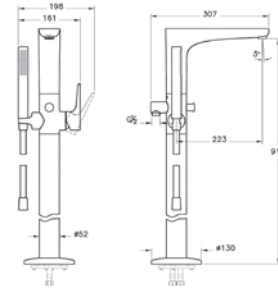

Aksesuarlar

Fold
Krom

27.270 ₺

Fold
Mat Siyah

32.680 ₺

Vetna
Krom

42.120 ₺

Vetna
Gold