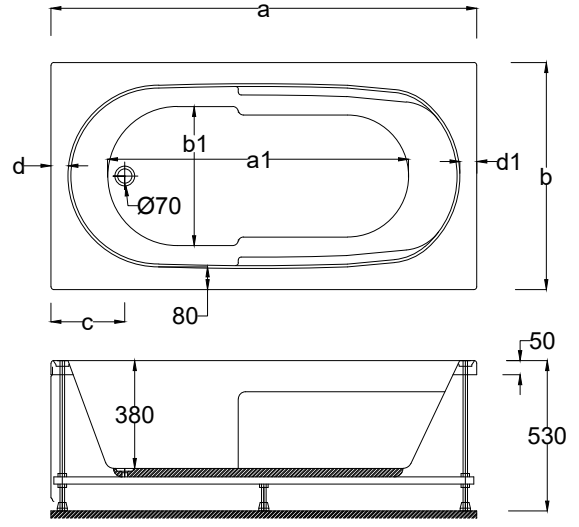

Kod	Ölçü	Gövde ı	Ön Panel ı	Yan Panel ı	Ayak ı	Toplam ı
A131	150x80x53(h)	8.500	2.180	1.560	1.000	13.240
A128	165x80x53(h)	9.400	2.460	1.500	1.120	14.480

- ☑ Dökme %100 akrilik (fitalatsız)
- ☑ Fiyatlara sifon dahil değildir.
- ☑ Renkli Parlak ürünler için toplam fiyat üzerinden %40 fiyat farkı uygulanır.
- ☑ Mat ürünler için toplam fiyat üzerinden %50 fiyat farkı uygulanır.
- ☑ Fotoğrafta görülen aksesuar ve sistemler fiyata dahil değildir.

Kod	a	a1	b	b1	C	d	d1
A131	1500	1060	800	490	260	60	60
A128	1650	1120	800	470	340	100	120