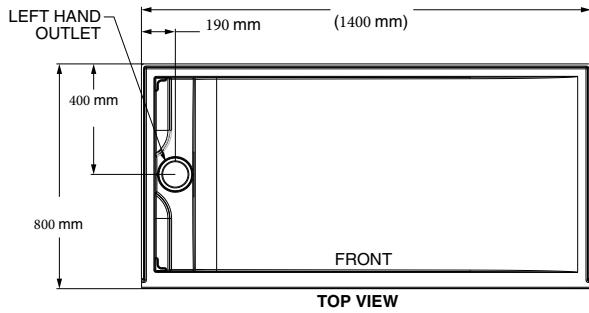

☞ Tüm fiyatlar tavsiye edilen perakende azami satış fiyatlarıdır. Fiyatlarımıza KDV. Dahil değildir.

☞ Akplast Polyester Plastik San. Tic. Ltd. Şti.'nin fiyatlar, ürünler ve teknik detaylarda değişiklik yapma hakkı saklıdır. Sanacryl Küvetler 2 yıl garantilidir.

☞ Akrilik küvet ve duş teknelerinde kullanılan akrilik malzemesi 5 yıl garanti kapsamındadır. Mekanik aksamlar için garanti süresi 2 yıldır.

☞ Tipografik baskı hatalarından Akplast sorumlu değildir.