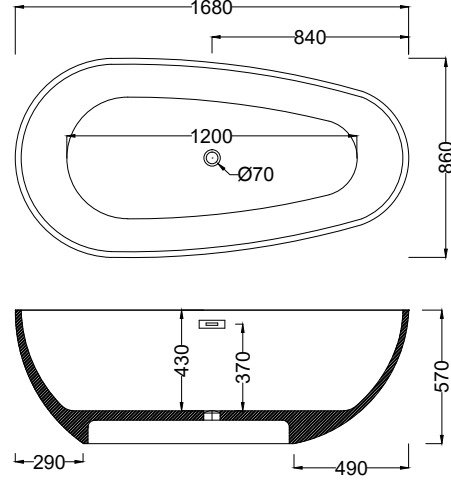

Lagoon

C106

Kod	Ölçü (cm)	Parlak Beyaz ₺	Parlak Renkli ₺	Velour Mat ₺
C106	168x86x57(h)	64.440	77.970	83.930

- 5 mm dökme %100 akrilik (fitalatsız)
- 104 kg / 220 lt.
- Krom kaplı metal Pop-Up (Basmalı) sifon fiyata dahildir.
- Sifon gold veya bronz kaplama fiyat farkı **6.160 ₺**