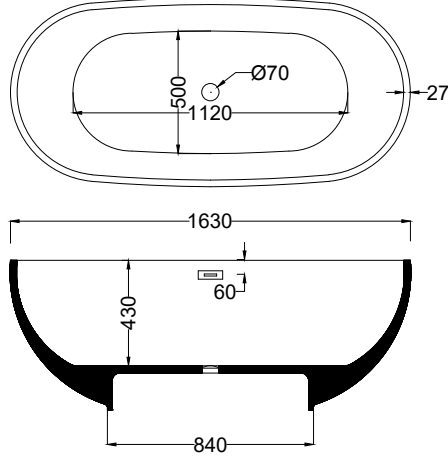

Scala

C107

Kod	Ölçü (cm)	Parlak Beyaz ₺	Parlak Renkli ₺	Velour Mat ₺
C107	164x77x60(h)	62.880	75.440	81.640