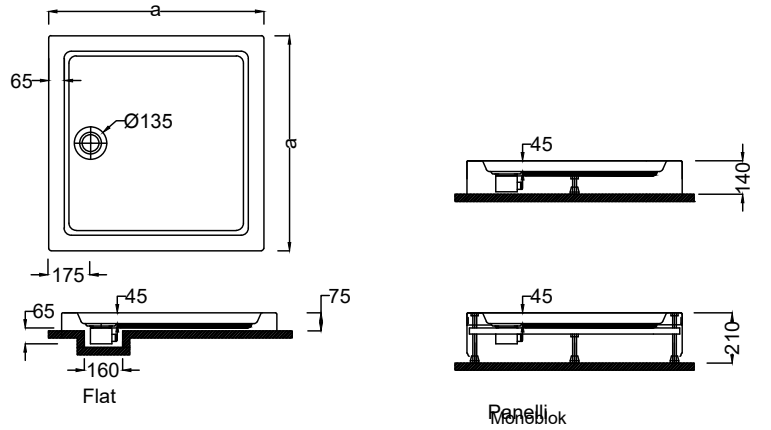

- ☞ Dökme %100 akrilik (fitalatsız)
- ☞ Panelli duş teknelerinde ön ve yan panel fiyata dahildir.
- ☞ Fiyatlara sifon dahil değildir.
- ☞ Renkli Parlak ürünler için toplam fiyat üzerinden %40 fiyat farkı uygulanır.
- ☞ Mat ürünler için toplam fiyat üzerinden %50 fiyat farkı uygulanır.

- ☞ Tüm fiyatlar tavsiye edilen perakende azami satış fiyatlarıdır. Fiyatlarımıza KDV. Dahil değildir.
- ☞ Akplast Polyester Plastik San. Tic. Ltd. Şti.'nin fiyatlar, ürünler ve teknik detaylarda değişiklik yapma hakkı saklıdır. Sanacryl Küvetler 2 yıl garantilidir.
- ☞ Akrilik küvet ve duş teknelerinde kullanılan akrilik malzemesi 5 yıl garanti kapsamındadır. Mekanik aksesuarlar için garanti süresi 2 yıldır.
- ☞ Tipografik baskı hatalarından Akplast sorumlu değildir.