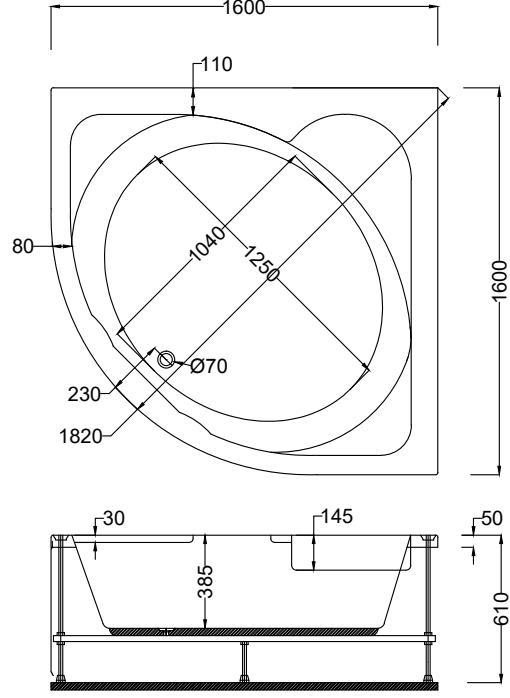

Magnesia

A421

Kod	Ölçü	Gövde ı	Ön Panel ı	Yan Panel ı	Ayak ı	Toplam ı
A421	160x160x61(h)	19.860	4.100	-	2.520	26.480

- ☞ Dökme %100 akrilik (fitalatsız)
- ☞ Fiyatlara sifon dahil değildir.
- ☞ Renkli Parlak ürünler için toplam fiyat üzerinden %40 fiyat farkı uygulanır.
- ☞ Mat ürünler için toplam fiyat üzerinden %50 fiyat farkı uygulanır.