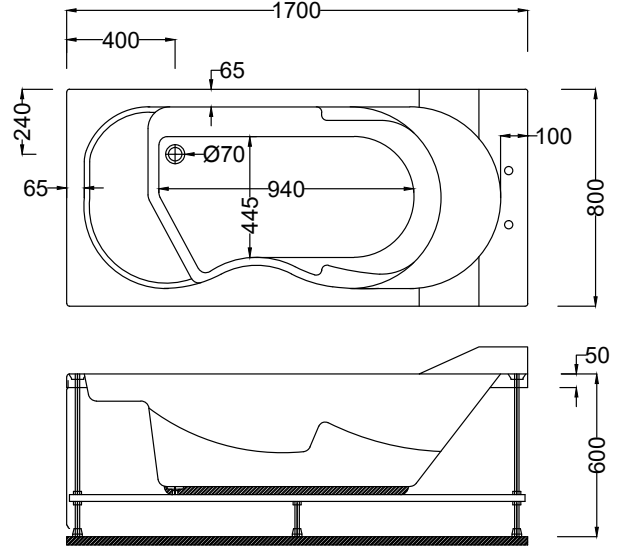

Kod	Ölçü	Gövde ๓	Ön Panel ๓	Yan Panel ๓	Ayak ๓	Toplam ๓
A140	170x80x60(h)	13.030	3.260	1.640	1.250	19.180

- ☑ Dökme %100 akrilik (fitalatsız)
- ☑ Fiyatlara sifon dahil değildir.
- ☑ Renkli Parlak ürünler için toplam fiyat üzerinden %40 fiyat farkı uygulanır.
- ☑ Mat ürünler için toplam fiyat üzerinden %50 fiyat farkı uygulanır.
- ☑ Fotoğrafta görülen aksesuar ve sistemler fiyata dahil değildir.