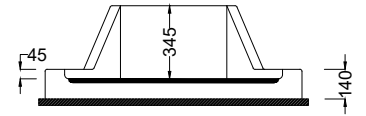

- ☞ Dökme %100 akrilik (fitalatsız)
- ☞ Panelli duş teknelerinde ön ve yan panel fiyata dahildir.
- ☞ Fiyatlara sifon dahil değildir.
- ☞ Renkli Parlak ürünler için toplam fiyat üzerinden %40 fiyat farkı uygulanır.
- ☞ Mat ürünler için toplam fiyat üzerinden %50 fiyat farkı uygulanır.

- ☞ Tüm fiyatlar tavsiye edilen perakende azami satış fiyatlarıdır. Fiyatlarımıza KDV. Dahil değildir.
- ☞ Akplast Polyester Plastik San. Tic. Ltd. Şti.'nin fiyatlar, ürünler ve teknik detaylarda değişiklik yapma hakkı saklıdır. Sanacryl Küvetler 2 yıl garantilidir.
- ☞ Akrilik küvet ve duş teknelerinde kullanılan akrilik malzemesi 5 yıl garanti kapsamındadır. Mekanik aksesuarlar için garanti süresi 2 yıldır.
- ☞ Tipografik baskı hatalarından Akplast sorumlu değildir.