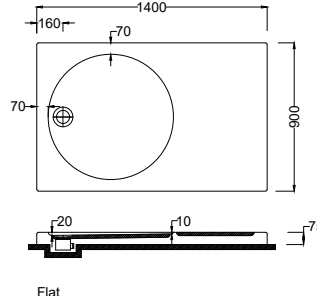

Kademeli Duş Tekneleri

Ölçü	Flat (h:7cm)		Monoblok (h:14cm)		Panelli (h:21cm)	
	Kod	Fiyat ₺	Kod	Fiyat ₺	Kod	Fiyat ₺
90x140	F 390	7875	M 347	8.740	A 227	10.125

Kademeli Duş Tekneleri

Ölçü	Flat (h:7cm)		Monoblok (h:14cm)		Panelli (h:21cm)	
	Kod	Fiyat ₺	Kod	Fiyat ₺	Kod	Fiyat ₺
75x150	F 392	7.525	-	-	A 229	8.825
75x160	F 376	7.925	-	-	A 244	9.400
75x170	F 377	8.365	-	-	A 243	9.875
80x170	F 391	8.725	-	-	A 230	10.240
90x150	F 393	8.100	-	-	A 228	10.785

☞ Sifon : ø60mm Debi: 28 L /dakika duş sifonu 725 ₺

- ☞ Dökme %100 akrilik (fitalatsız)
- ☞ Panelli duş teknelerinde ön ve yan panel fiyata dahildir.
- ☞ Fiyatlara sifon dahil değildir.
- ☞ Renkli Parlak ürünler için toplam fiyat üzerinden %40 fiyat farkı uygulanır.
- ☞ Mat ürünler için toplam fiyat üzerinden %50 fiyat farkı uygulanır.

Ölçü	150x75	160x75	170x75	170x80	150x90
c	77	62	62	91	83
d	15	38	38	15	15

- ☞ Tüm fiyatlar tavsiye edilen perakende azami satış fiyatlarıdır. Fiyatlarımıza KDV. Dahil değildir.
- ☞ Akplast Polyester Plastik San. Tic. Ltd. Şti.'nin fiyatlar, ürünler ve teknik detaylarda değişiklik yapma hakkı saklıdır. Sanacryl Küvetler 2 yıl garantilidir.
- ☞ Akrilik küvet ve duş teknelerinde kullanılan akrilik malzemesi 5 yıl garanti kapsamındadır. Mekanik aksesuarlar için garanti süresi 2 yıldır.
- ☞ Tipografik baskı hatalarından Akplast sorumlu değildir.