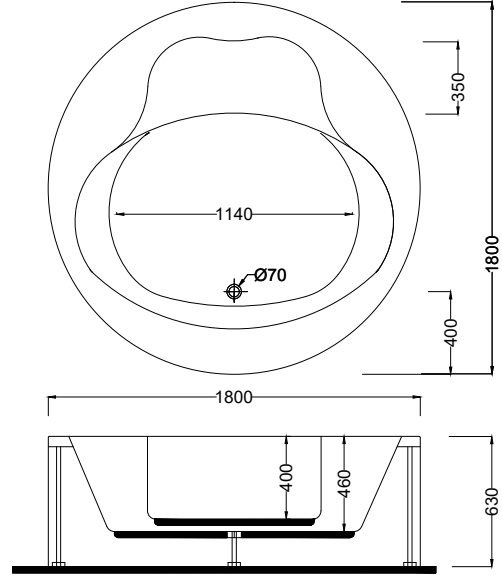

Berito

C452

Kod	Ölçü (cm)	Parlak Beyaz ₺	Parlak Renkli ₺	Velour Mat ₺
C452	Ø180x60(h)	93.080	111.700	121.470

- 5 mm dökme %100 akrilik (fitalatsız) freestanding küvet
- 88 kg (Sistem 1 dahil) /340 lt.
- Krom kaplı metal kumandalı sifon fiyata dahildir.
- Sifon gold veya bronz kaplama fiyat farkı **6.160 ₺**