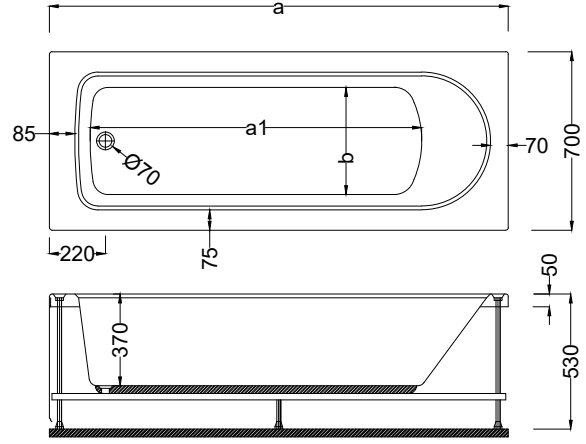

- ☑ Dökme %100 akrilik (fitalatsız)
- ☑ Fiyatlara sifon dahil değildir.
- ☑ Renkli Parlak ürünler için toplam fiyat üzerinden %40 fiyat farkı uygulanır.
- ☑ Mat ürünler için toplam fiyat üzerinden %50 fiyat farkı uygulanır.
- ☑ Fotoğrafta görülen aksesuar ve sistemler fiyata dahil değildir.

Kod	a	a1	b
A132	105	660	420
A145	110	720	450
A119	120	730	420
A105	140	920	440
A133	150	1020	440
A108	160	1120	440
A129	170	1120	450
A147	180	1300	420