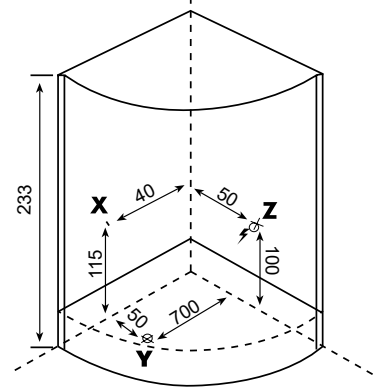

Ölçü	Kod	Fiyat ₺
90x90x223(h) Oval	K 235	56.965

- ☑ Akrilik duş teknesi
- ☑ Akrilik panel, duvarlar tavan
- ☑ 6mm Şeffaf temperli cam
- ☑ Sürgülü beyaz profilli duş kabini
- ☑ Ayna 1 adet
- ☑ 14 Jetli şok duş
- ☑ 3 Fonksiyonlu, sürgülü el duşu
- ☑ 3 Yönlü yönlendiricili batarya
- ☑ Havalandırma
- ☑ Şampuan korkuluğu
- ☑ Duş sifonu
- ☑ Tepe duşu