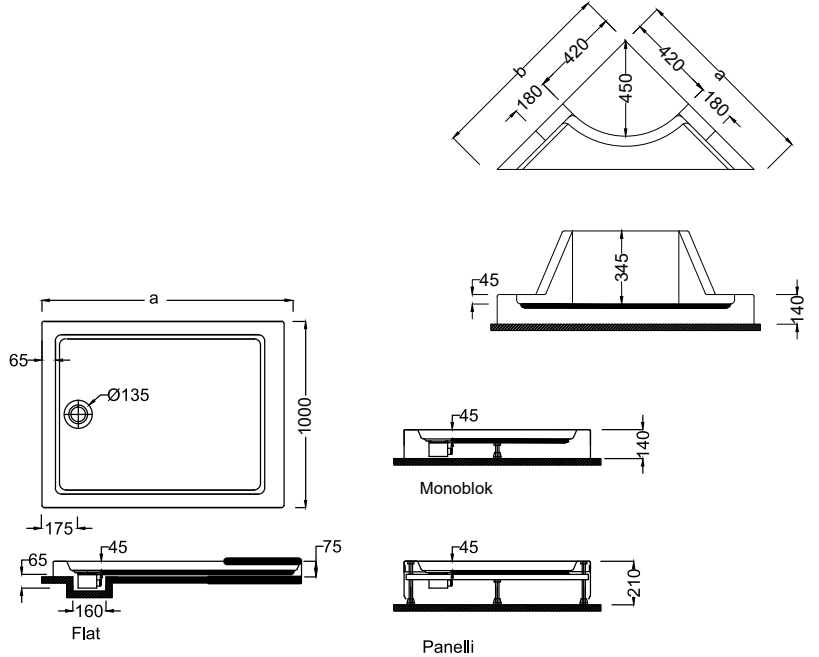

- ☞ Dökme %100 akrilik (fitalatsız)
- ☞ Panelli duş teknelerinde ön ve yan panel fiyata dahildir.
- ☞ Fiyatlara sifon dahil değildir.
- ☞ Renkli Parlak ürünler için toplam fiyat üzerinden %40 fiyat farkı uygulanır.
- ☞ Mat ürünler için toplam fiyat üzerinden %50 fiyat farkı uygulanır.

- ☞ Tüm fiyatlar tavsiye edilen perakende azami satış fiyatlarıdır. Fiyatlarımıza KDV Dahil değildir.
- ☞ Akplast Polyester Plastik San. Tic. Ltd. Şti.'nin fiyatlar, ürünler ve teknik detaylarda değişiklik yapma hakkı saklıdır. Sanacryl Küvetler 2 yıl garantilidir.
- ☞ Akrilik küvet ve duş teknelerinde kullanılan akrilik malzemesi 5 yıl garanti kapsamındadır. Mekanik aksamlar için garanti süresi 2 yıldır.
- ☞ Tipografik baskı hatalarından Akplast sorumlu değildir.