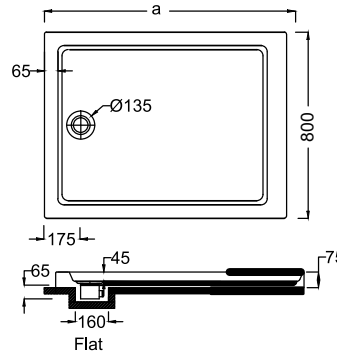

- ☞ Dökme %100 akrilik (fitalatsız)
- ☞ Panelli duş teknelerinde ön ve yan panel fiyata dahildir.
- ☞ Fiyatlara sifon dahil değildir.
- ☞ Renkli Parlak ürünler için toplam fiyat üzerinden %40 fiyat farkı uygulanır.
- ☞ Mat ürünler için toplam fiyat üzerinden %50 fiyat farkı uygulanır.

- ☞ Tüm fiyatlar tavsiye edilen perakende azami satış fiyatlarıdır. Fiyatlarımıza KDV. Dahil değildir.
- ☞ Akplast Polyester Plastik San. Tic. Ltd. Şti.'nin fiyatlar, ürünler ve teknik detaylarda değişiklik yapma hakkı saklıdır. Sanacryl Küvetler 2 yıl garantilidir.
- ☞ Akrilik küvet ve duş teknelerinde kullanılan akrilik malzemesi 5 yıl garanti kapsamındadır. Mekanik aksesuarlar için garanti süresi 2 yıldır.
- ☞ Tipografik baskı hatalarından Akplast sorumlu değildir.