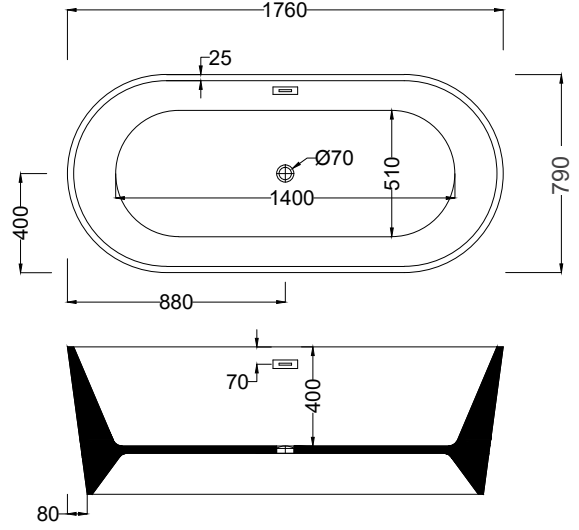

Savarona

C109

Kod	Ölçü (cm)	Parlak Beyaz ₺	Parlak Renkli ₺	Velour Mat ₺
C109	176x79x60(h)	66.040	79.220	85.870

- 5 mm dökme %100 akrilik (fitalatsız)
- 77 kg / 270 lt.
- Krom kaplı metal Pop-Up (Basmalı) sifon fiyata dahildir.
- Sifon gold veya bronz kaplama fiyat farkı **6.160 ₺**