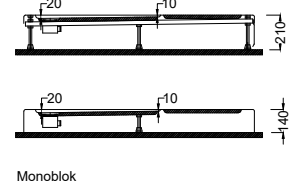

Kademeli Duş Tekneleri

Ölçü	Flat (h:7cm)		Monoblok (h:14cm)		Panelli (h:21cm)	
	Kod	Fiyat ₺	Kod	Fiyat ₺	Kod	Fiyat ₺
90x140	F 390	7875	M 347	8.740	A 227	10.125

Kademeli Duş Tekneleri

Ölçü	Flat (h:7cm)		Monoblok (h:14cm)		Panelli (h:21cm)	
	Kod	Fiyat ₺	Kod	Fiyat ₺	Kod	Fiyat ₺
75x150	F 392	7.525	-	-	A 229	8.825
75x160	F 376	7.925	-	-	A 244	9.400
75x170	F 377	8.365	-	-	A 243	9.875
80x170	F 391	8.725	-	-	A 230	10.240
90x150	F 393	8.100	-	-	A 228	10.785

☞ Sifon : ø60mm Debi: 28 L /dakika duş sifonu 725 ₺

- ☞ Dökme %100 akrilik (fitalatsız)
- ☞ Panelli duş teknelerinde ön ve yan panel fiyata dahildir.
- ☞ Fiyatlara sifon dahil değildir.
- ☞ Renkli Parlak ürünler için toplam fiyat üzerinden %40 fiyat farkı uygulanır.
- ☞ Mat ürünler için toplam fiyat üzerinden %50 fiyat farkı uygulanır.

Ölçü	150x75	160x75	170x75	170x80	150x90
c	77	62	62	91	83
d	15	38	38	15	15

- ☞ Tüm fiyatlar tavsiye edilen perakende azami satış fiyatlarıdır. Fiyatlarımıza KDV. Dahil değildir.
- ☞ Akplast Polyester Plastik San. Tic. Ltd. Şti.'nin fiyatlar, ürünler ve teknik detaylarda değişiklik yapma hakkı saklıdır. Sanacryl Küvetler 2 yıl garantilidir.
- ☞ Akrilik küvet ve duş teknelerinde kullanılan akrilik malzemesi 5 yıl garanti kapsamındadır. Mekanik aksesuarlar için garanti süresi 2 yıldır.
- ☞ Tipografik baskı hatalarından Akplast sorumlu değildir.