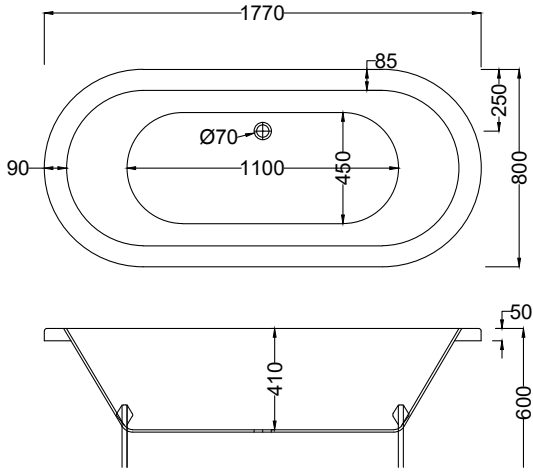

Scuba

Scuba

C104

Kod	Ölçü (cm)	Parlak Beyaz ₺	Parlak Renkli ₺	Velour Mat ₺
C104	177x80x60(h)	71.070	77.730	84.200

- Ürün parlak beyaz gövde krom ayak ve özel sifondan oluşmaktadır.
- 5 mm dökme %100 akrilik (fitalatsız)
- 44 kg / 210 lt.
- Krom kaplı metal Pop-Up (Basmalı) sifon fiyata dahildir.
- Sifon ve ayak gold veya bronz kaplama fiyat farkı 26.750 ₺