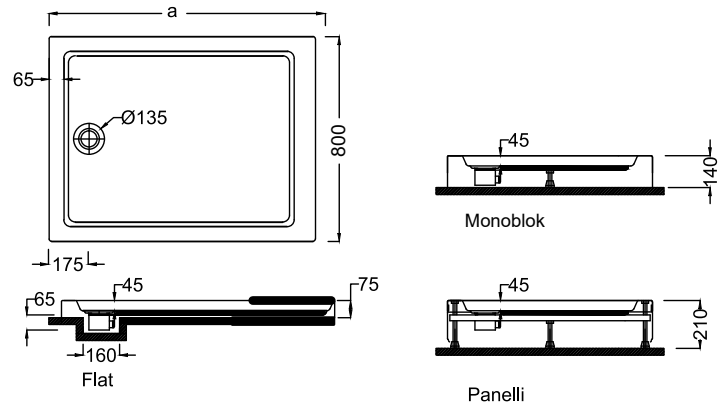

- ☞ Dökme %100 akrilik (fitalatsız)
- ☞ Panelli duş teknelerinde ön ve yan panel fiyata dahildir.
- ☞ Fiyatlara sifon dahil değildir.
- ☞ Renkli Parlak ürünler için toplam fiyat üzerinden %40 fiyat farkı uygulanır.
- ☞ Mat ürünler için toplam fiyat üzerinden %50 fiyat farkı uygulanır.

- ☞ Tüm fiyatlar tavsiye edilen perakende azami satış fiyatlarıdır. Fiyatlarımıza KDV Dahil değildir.
- ☞ Akplast Polyester Plastik San. Tic. Ltd. Şti.'nin fiyatlar, ürünler ve teknik detaylarda değişiklik yapma hakkı saklıdır. Sanacryl Küvetler 2 yıl garantilidir.
- ☞ Akrilik küvet ve duş teknelerinde kullanılan akrilik malzemesi 5 yıl garanti kapsamındadır. Mekanik aksamlar için garanti süresi 2 yıldır.
- ☞ Tipografik baskı hatalarından Akplast sorumlu değildir.