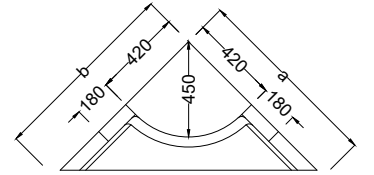

- ☞ Dökme %100 akrilik (fitalatsız)
- ☞ Panelli duş teknelerinde ön ve yan panel fiyata dahildir.
- ☞ Fiyatlara sifon dahil değildir.
- ☞ Renkli Parlak ürünler için toplam fiyat üzerinden %40 fiyat farkı uygulanır.
- ☞ Mat ürünler için toplam fiyat üzerinden %50 fiyat farkı uygulanır.

- ☞ Tüm fiyatlar tavsiye edilen perakende azami satış fiyatlarıdır. Fiyatlarımıza KDV. Dahil değildir.
- ☞ Akplast Polyester Plastik San. Tic. Ltd. Şti.'nin fiyatlar, ürünler ve teknik detaylarda değişiklik yapma hakkı saklıdır. Sanacryl Küvetler 2 yıl garantilidir.
- ☞ Akrilik küvet ve duş teknelerinde kullanılan akrilik malzemesi 5 yıl garanti kapsamındadır. Mekanik aksesuarlar için garanti süresi 2 yıldır.
- ☞ Tipografik baskı hatalarından Akplast sorumlu değildir.