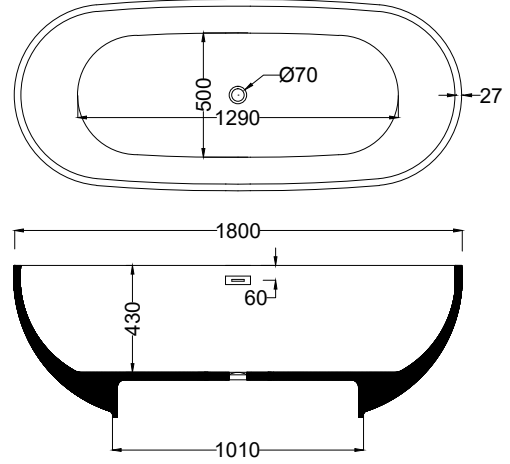

Kod	Ölçü (cm)	Parlak Beyaz ₺	Parlak Renkli ₺	Velour Mat ₺
C114	180x77x60(h)	66.640	79.950	86.870