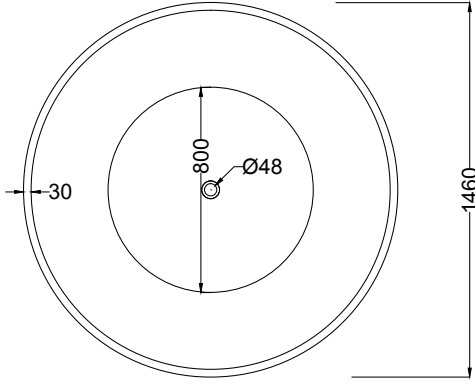

C112

Kod	Ölçü (cm)	Parlak Beyaz ₺	Parlak Renkli ₺	Velour Mat ₺
C112	Ø 146x61(h)	66.040	79.220	85.870

- 5 mm dökme %100 akrilik (fitalatsız)
- 131 kg / 370 lt.
- Krom kaplı metal Pop-Up (Basmalı) sifon fiyata dahildir.
- Sifon gold veya bronz kaplama fiyat farkı 6.160 ₺