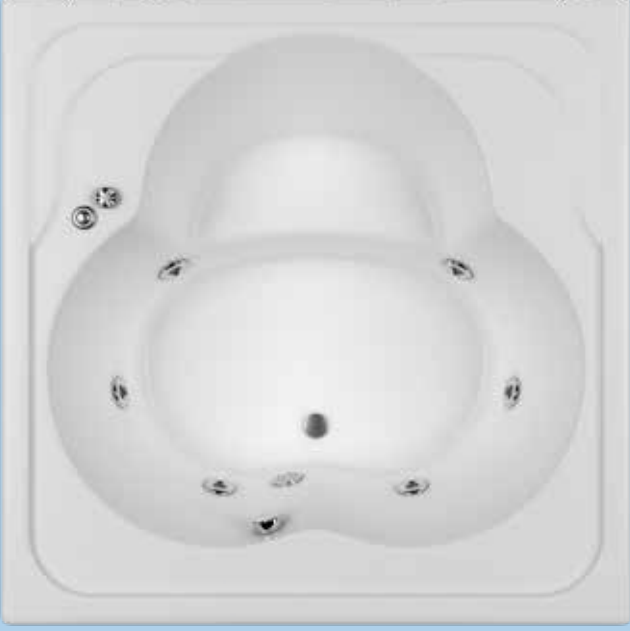

Kod	Ölçü (cm)	Gövde ƒ	Ön Panel ƒ	Yan Panel ƒ	Ayak ƒ	Toplam ƒ
S 453	150x150x65(h)	30.200	5.970	5.970	5.030	47.170

☞ Fotoğrafta görülen aksesuar ve sistemler fiyata dahil değildir.