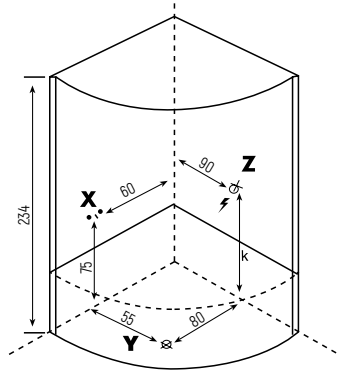

Ölçü	Kod	Fiyat ₺
110x110x234(h) Oval	K 236	63.275