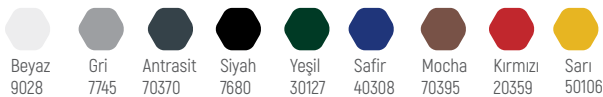

Gerçek renkler bu sayfadakilere farklılık gösterebilir. Daha fazla renk seçimi için satış danışmanlarımızla iletişime geçebilirsiniz. Siparişinizle birlikte lütfen renk kodunu belirtiniz. 01-06 arası renklerde VELOUR MAT seçeneği mevcuttur. Fiyatlarımız standart beyaz renk için geçerlidir.