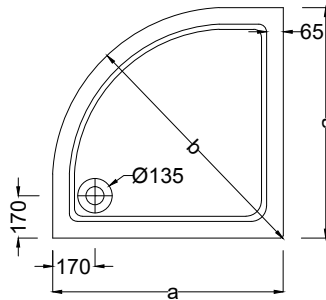

- ☞ Dökme %100 akrilik (fitalatsız)
- ☞ Panelli duş teknelerinde ön ve yan panel fiyata dahildir.
- ☞ Fiyatlara sifon dahil değildir.
- ☞ Renkli Parlak ürünler için toplam fiyat üzerinden %40 fiyat farkı uygulanır.
- ☞ Mat ürünler için toplam fiyat üzerinden %50 fiyat farkı uygulanır.