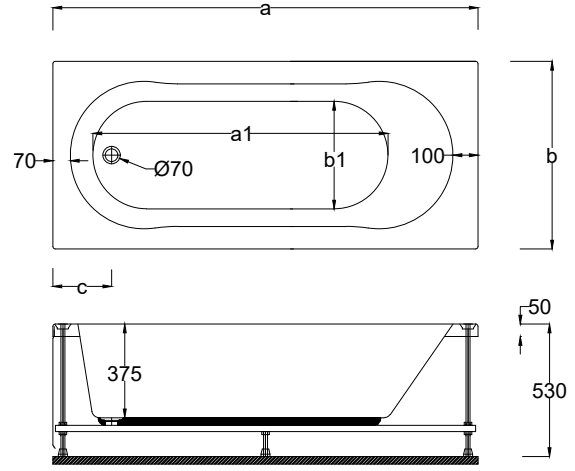

Kod	Ölçü	Gövde ๓	Ön Panel ๓	Yan Panel ๓	Ayak ๓	Toplam ๓
A130	150x75x53(h)	8.420	2.150	1.390	940	12900
A159	160x75x53(h)	8.980	2.330	1.390	1.010	13.710
A135	170x75x53(h)	9.540	2.500	1.390	1.120	14.550
A161	175x75x53(h)	9.850	2.560	1.390	1.120	14.920
A148	180x75x53(h)	10.090	2.570	1.390	1.250	15.300
A136	170x80x53(h)	10.190	2.500	1.500	1.250	15.440
A162	175x80x53(h)	10.470	2.560	1.500	1.250	15.780

Kod	a	a1	b	b1	c
A130	1500	960	750	410	240
A135	1700	1180	750	410	210
A136	1700	1210	800	470	230
A148	1800	1270	750	410	180
A159	1600	1080	750	430	210
A161	1750	1230	750	410	200
A162	1750	1270	800	480	190

- ☑ Dökme %100 akrilik (fitalatsız)
- ☑ Fiyatlara sifon dahil değildir.
- ☑ Renkli Parlak ürünler için toplam fiyat üzerinden %40 fiyat farkı uygulanır.
- ☑ Mat ürünler için toplam fiyat üzerinden %50 fiyat farkı uygulanır.
- ☑ Fotoğrafta görülen aksesuar ve sistemler fiyata dahil değildir.