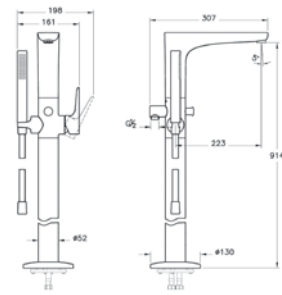

Corinth

C102

Kod	Ölçü (cm)	Parlak Beyaz ₺	Parlak Renkli ₺	Velour Mat ₺
C102	172x76x78(h)	74.630	70.970	76.670

- Ürün parlak beyaz gövde krom ayak ve özel sifondan oluşmaktadır
- 5 mm dökme %100 akrilik (fitalatsız)
- 45 kg / 210 lt.
- Krom kaplı metal Pop-Up (Basmalı) sifon fiyata dahildir.
- Sifon ve ayak gold veya bronz kaplama fiyat farkı 22.010 ₺

Aksesuarlar

27.270 ₺

32.680 ₺

42.120 ₺

48.130 ₺

• Tüm fiyatlar tavsiye edilen perakende azami satış fiyatlarıdır. Fiyatlarımıza KDV Dahil değildir.

• Akplast Polyester Plastik San. Tic. Ltd. Şti.'nin fiyatlar, ürünler ve teknik detaylarda değişiklik yapma hakkı saklıdır. Sanacryl Küvetler 2 yıl garantilidir.

• Akrilik küvet ve duş teknelerinde kullanılan akrilik malzemesi 5 yıl garanti kapsamındadır. Mekanik aksesuarlar için garanti süresi 2 yıldır.

• Tipografik baskı hatalarından Akplast sorumlu değildir.