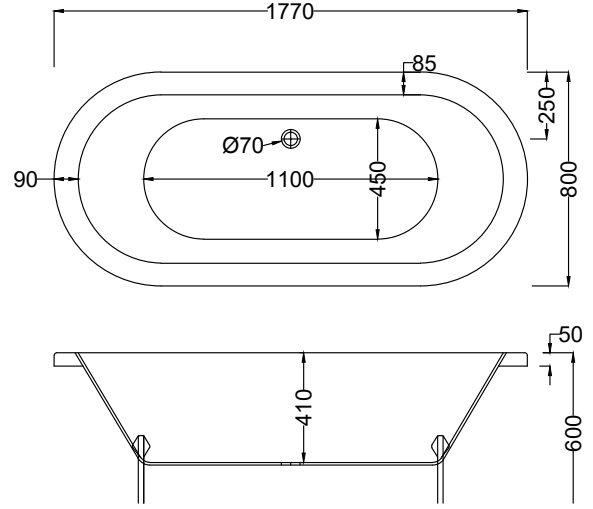

Kod	Ölçü (cm)	Gövde 7	Ayak 7	Toplam 7
A178	177x80x60(h)	22.010	2.830	24.840

- Ürün parlak beyaz gövde metal ayak ve özel sifondan oluşmaktadır.
- 5 mm dökme %100 akrilik (fitalatsız)
- 44 kg / 210 lt.
- Gömme sistemi uygundur, uygulama için aşağıdaki resime bakınız.