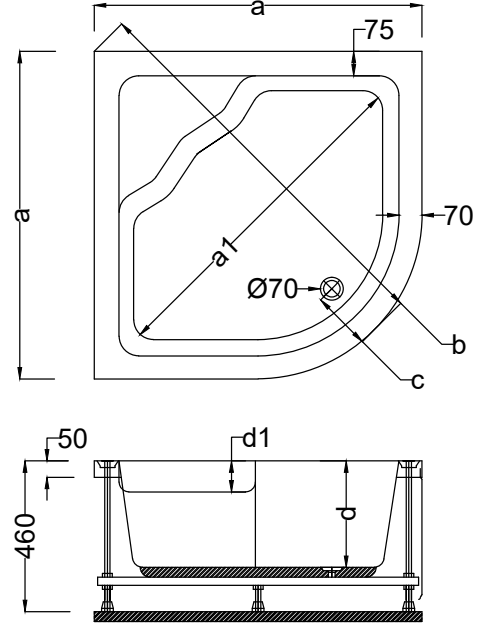

- ☞ Dökme %100 akrilik (fitalatsız)
- ☞ Fiyatlara sifon dahil değildir.
- ☞ Renkli Parlak ürünler için toplam fiyat üzerinden %40 fiyat farkı uygulanır.
- ☞ Mat ürünler için toplam fiyat üzerinden %50 fiyat farkı uygulanır.
- ☞ Fotoğrafta görülen aksesuar ve sistemler fiyata dahil değildir.