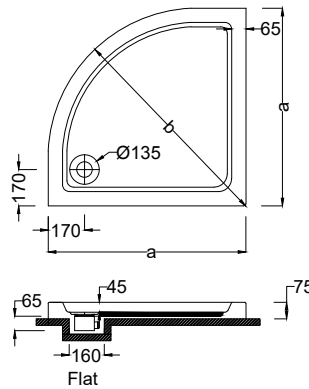

Panelli

- ☑ Dökme %100 akrilik (fitalatsız)
- ☑ Panelli duş teknelerinde ön ve yan panel fiyata dahildir.
- ☑ Fiyatlara sifon dahil değildir.
- ☑ Renkli Parlak ürünler için toplam fiyat üzerinden %40 fiyat farkı uygulanır.
- ☑ Mat ürünler için toplam fiyat üzerinden %50 fiyat farkı uygulanır.

Beyaz 9028	Gri 7745	Antrasit 70370	Siyah 7680	Yeşil 30127	Safir 40308	Mocha 70395	Kırmızı 20359	Sarı 50106

Gerçek renkler bu sayfadakilerden farklılık gösterebilir. Daha fazla renk seçimi için satış danışmanlarımızla iletişime geçebilirsiniz. Siparişinizle birlikte lütfen renk kodunu belirtiniz. 01-06 arası renklerde VELOUR MAT seçeneği mevcuttur. Fiyatlarımız standart beyaz renk için geçerlidir.