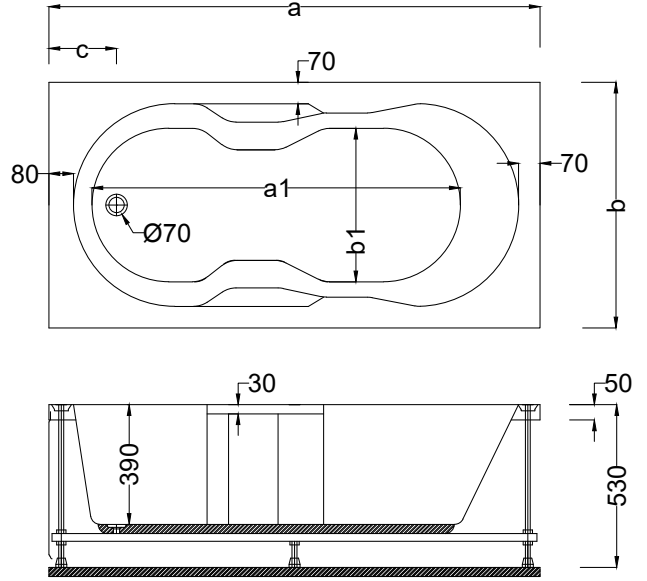

Kod	Ölçü	Gövde ๓	Ön Panel ๓	Yan Panel ๓	Ayak ๓	Toplam ๓
A127	160x80x53(h)	9.910	2.330	1.500	1.120	14.860
A134	154x90x53(h)	10.400	2.370	1.640	1.120	15.530
A123	170x90x53(h)	11.520	2.520	1.640	1.250	16.930

Kod	a	a1	b	b1	C
A127	1600	1200	800	500	220
A134	1540	950	900	550	220
A123	1700	1210	800	470	230

- ☑ Dökme %100 akrilik (fitalatsız)
- ☑ Fiyatlara sifon dahil değildir.
- ☑ Renkli Parlak ürünler için toplam fiyat üzerinden %40 fiyat farkı uygulanır.
- ☑ Mat ürünler için toplam fiyat üzerinden %50 fiyat farkı uygulanır.
- ☑ Fotoğrafta görülen aksesuar ve sistemler fiyata dahil değildir.