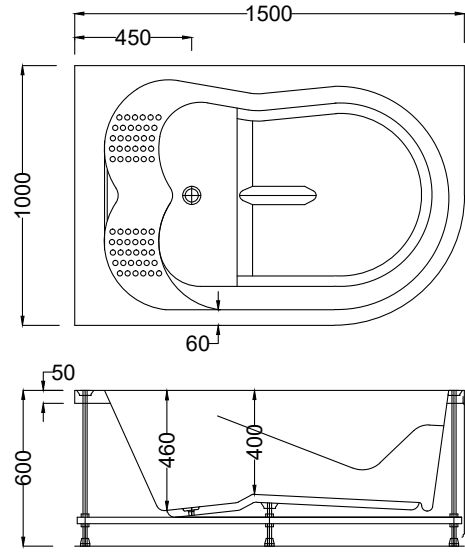

Sol

Sağ

Kod	Ölçü	Gövde ̸	Ön Panel ̸	Yan Panel ̸	Ayak ̸	Toplam ̸
A475(Sol)	150x100x60(h)	20.050	3.390	-	2.150	25.590
A476(Sağ)	150x100x60(h)	20.050	3.390	-	2.150	25.590

- ☑ Dökme %100 akrilik (fitalatsız)
- ☑ Fiyatlara sifon dahil değildir.
- ☑ Renkli Parlak ürünler için toplam fiyat üzerinden %40 fiyat farkı uygulanır.
- ☑ Mat ürünler için toplam fiyat üzerinden %50 fiyat farkı uygulanır.
- ☑ Fotoğrafta görülen aksesuar ve sistemler fiyata dahil değildir.