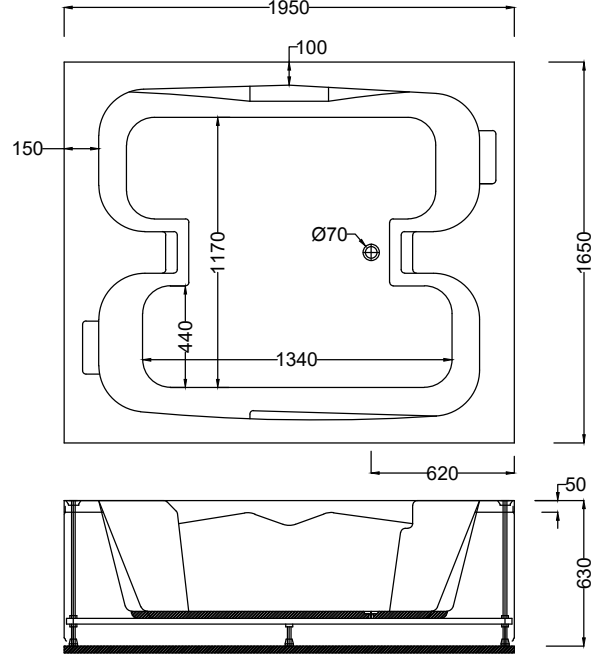

Kod	Ölçü (cm)	Gövde ı	Ön Panel ı	Yan Panel ı	Ayak ı	Toplam ı
S 455	195x165x63(h)	34.460	7.070	6.100	6.100	53.730

- ☑ Dökme %100 akrilik (fitalatsız)
- ☑ Fiyatlara sifon dahil değildir.
- ☑ Renkli Parlak ürünler için toplam fiyat üzerinden %40 fiyat farkı uygulanır.
- ☑ Mat ürünler için toplam fiyat üzerinden %50 fiyat farkı uygulanır.
- ☑ Fotoğrafta görülen aksesuar ve sistemler fiyata dahil değildir.