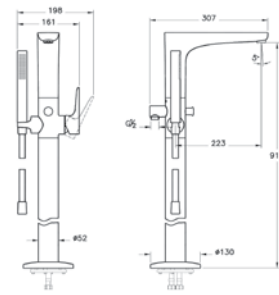

Berito

C452

Kod	Ölçü (cm)	Parlak Beyaz ₺	Parlak Renkli ₺	Velour Mat ₺
C452	Ø180x60(h)	93.080	111.700	121.470

- 5 mm dökme %100 akrilik (fitalatsız) freestanding küvet
- 88 kg (Sistem 1 dahil) /340 lt.
- Krom kaplı metal kumandalı sifon fiyata dahildir.
- Sifon gold veya bronz kaplama fiyat farkı **6.160 ₺**

Aksesuarlar

27.270 ₺

32.680 ₺

42.120 ₺

48.130 ₺