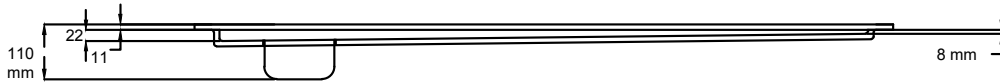

☞ Tüm fiyatlar tavsiye edilen perakende azami satış fiyatlarıdır. Fiyatlarımıza KDV. Dahil değildir.

☞ Akplast Polyester Plastik San. Tic. Ltd. Şti.'nin fiyatlar, ürünler ve teknik detaylarda değişiklik yapma hakkı saklıdır. Sanacryl Küvetler 2 yıl garantilidir.

☞ Akrilik küvet ve duş teknelerinde kullanılan akrilik malzemesi 5 yıl garanti kapsamındadır. Mekanik aksamlar için garanti süresi 2 yıldır.

☞ Tipografik baskı hatalarından Akplast sorumlu değildir.