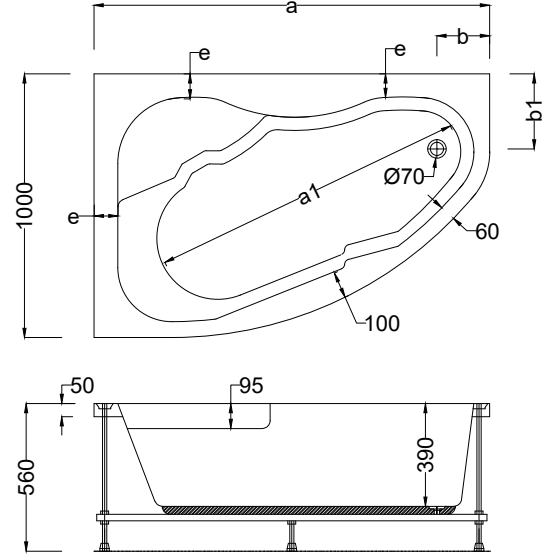

- ☞ Dökme %100 akrilik (fitalatsız)
- ☞ Fiyatlara sifon dahil değildir.
- ☞ Renkli Parlak ürünler için toplam fiyat üzerinden %40 fiyat farkı uygulanır.
- ☞ Mat ürünler için toplam fiyat üzerinden %50 fiyat farkı uygulanır.
- ☞ Fotoğrafta görülen aksesuar ve sistemler fiyata dahil değildir.

Kod	a	a1	b	b1	e
A411 (Sol)	1500	1200	200	285	90
A412 (Sağ)	1500	1200	200	285	90
A413 (Sol)	1600	1300	220	300	65
A414 (Sağ)	1600	1300	220	300	65