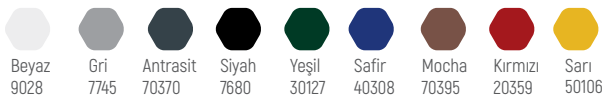

Gerçek renkler bu sayfadakilerden farklılık gösterebilir. Daha fazla renk seçimi için satış danışmanlarımızla iletişime geçebilirsiniz. Siparişinizle birlikte lütfen renk kodunu belirtiniz. 01-06 arası renklerde VELOUR MAT seçeneği mevcuttur. Fiyatlarımız standart beyaz renk için geçerlidir.