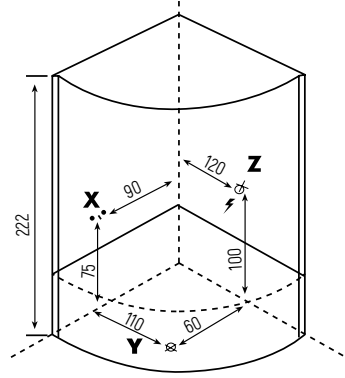

Ölçü	Kod	Fiyat ₺
140x140x222(h) Oval	K 228	107.575
150x150x227(h) Oval	K 229	113.900

- ☑ Akrilik duş teknesi
- ☑ Akrilik panel, duvarlar tavan
- ☑ 6mm Şeffaf temperli cam
- ☑ Sürgülü beyaz profilli duş kabini
- ☑ Ayna 1 adet
- ☑ 14 Jetli şok duş
- ☑ 3 Fonksiyonlu, sürgülü el duşu
- ☑ 3 Yönlü yönlendiricili batarya
- ☑ Havalandırma
- ☑ Şampuan korkuluğu
- ☑ Duş sifonu
- ☑ Tepe duşu
- ☑ Hydro masaj uygulamaları için sayfa 118-121 bakınız

	Kod	Açıklama	Fiyat ₺
	AK-SN 002	☑ Buhar banyosu ☑ Dikey su masajı ☑ Turbo masaj ☑ Köpürtme ☑ Alarm ☑ Projektör ☑ Radyo ☑ Programlama ☑ Gevşeme çevrimi ☑ Renk terapi açma/kapama ☑ Renk terapi canlandırıcı/kısıcı ☑ Manuel gökkuşağı renk terapisi	57.750
	AK-SN 004	☑ Buhar banyosu ☑ Dikey su masajı ☑ Turbo masaj ☑ Köpürtme ☑ Projektör ☑ Radyo ☑ Programlama	39.315
	AK-SN 005	☑ Buhar banyosu ☑ Koku kontrolü ☑ Turbo masaj ☑ Köpürtme ☑ Projektör ☑ Radyo ☑ Programlama	40.825
	AK-SN 006	☑ Gevşeme çevrimi ☑ Renk terapi açma/kapama ☑ Renk terapisi enerji/gevşeme çevrimi ☑ Renk terapi canlandırıcı/kısıcı ☑ Manuel gökkuşağı renk terapisi	40.825
	AK-SN 007	☑ Buhar banyosu	18.140
	AK-SN 008	☑ Manuel / otomatik renk dizini ☑ 2 Spot ☑ 105 led	39.300
	AK-SN 009	☑ Fm Radyo	16.645
Kabin Desen Farkı		☑ Temperli Cam Kumlama Ücreti	4.345
Kabin Profil Farkı		☑ Kabin Mat Krom / Parlak Krom Farkı	3.085