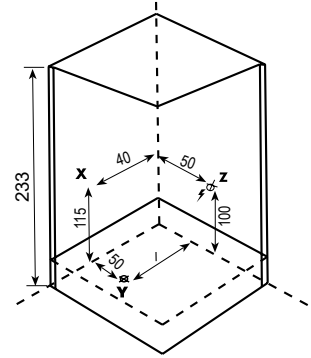

- ☑ Akriлик duş teknesi
- ☑ Akriлик panel, duvarlar tavan
- ☑ 6mm Şeffaf temperli cam
- ☑ Sürgülü beyaz profilli duş kabini
- ☑ Ayna 1 adet
- ☑ 14 Jetli çok duş
- ☑ 3 Fonksiyonlu, sürgülü el duşu
- ☑ 3 Yönlü yönlendiricili batarya
- ☑ Havalandırma
- ☑ Şampuan korkuluğu
- ☑ Duş sifonu
- ☑ Tepe duşu

	Kod	Açıklama	Fiyat ₺
	AK-SN 002	☑ Buhar banyosu ☑ Dikey su masajı ☑ Turbo masaj ☑ Köpürtme ☑ Alarm ☑ Projektör ☑ Radyo ☑ Programlama ☑ Gevşeme çevrimi ☑ Renk terapi açma/kapama ☑ Renk terapi canlandırıcı/kısıcı ☑ Manuel gökkuşağı renk terapisi	57.750
	AK-SN 004	☑ Buhar banyosu ☑ Dikey su masajı ☑ Turbo masaj ☑ Köpürtme ☑ Projektör ☑ Radyo ☑ Programlama	39.315
	AK-SN 005	☑ Buhar banyosu ☑ Koku kontrolü ☑ Turbo masaj ☑ Köpürtme ☑ Projektör ☑ Radyo ☑ Programlama	40.825
	AK-SN 006	☑ Gevşeme çevrimi ☑ Renk terapi açma/kapama ☑ Renk terapisi enerji/gevşeme çevrimi ☑ Renk terapi canlandırıcı/kısıcı ☑ Manuel gökkuşağı renk terapisi	40.825
	AK-SN 007	☑ Buhar banyosu	18.140
	AK-SN 008	☑ Manuel / otomatik renk dizini ☑ 2 Spot ☑ 105 led	39.300
	AK-SN 009	☑ Fm Radyo	16.645
Kabin Desen Farkı		☑ Temperli Cam Kumlama Ücreti	4.345
Kabin Profil Farkı		☑ Kabin Mat Krom / Parlak Krom Farkı	3.085

☑ Tüm fiyatlar tavsiye edilen perakende azami satış fiyatlarıdır. Fiyatlarımıza KDV Dahil değildir.

☑ Akplast Polyester Plastik San. Tic. Ltd. Şti.'nin fiyatlar, ürünler ve teknik detaylarda değişiklik yapma hakkı saklıdır. Sanacryl Kuvetler 2 yıl garantilidir.

☑ Akriлик kuvet ve duş teknelerinde kullanılan akriлик malzemesi 5 yıl garanti kapsamındadır. Mekanik aksamlar için garanti süresi 2 yıldır.

☑ Tipografik baskı hatalarından Akplast sorumlu değildir.