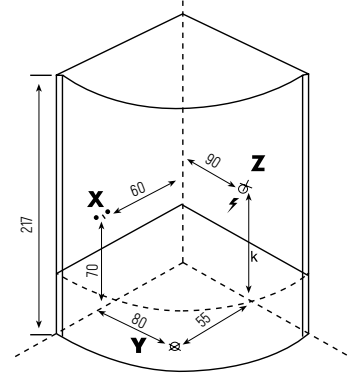

Ölçü	Kod	Fiyat ₺
110x110x213(h) Oval	K 225	69.600