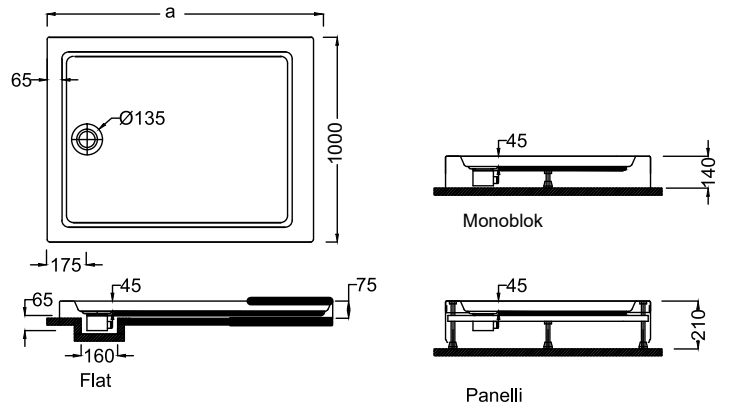

- ☞ Dökme %100 akrilik (fitalatsız)
- ☞ Panelli duş teknelerinde ön ve yan panel fiyata dahildir.
- ☞ Fiyatlara sifon dahil değildir.
- ☞ Renkli Parlak ürünler için toplam fiyat üzerinden %40 fiyat farkı uygulanır.
- ☞ Mat ürünler için toplam fiyat üzerinden %50 fiyat farkı uygulanır.

Beyaz 9028	Gri 7745	Antrasit 70370	Siyah 7680	Yeşil 30127	Safir 40308	Mocha 70395	Kırmızı 20359	Sarı 50106

Gerçek renkler bu sayfadakilerden farklılık gösterebilir. Daha fazla renk seçimi için satış danışmanlarımızla iletişime geçebilirsiniz. Siparişinizle birlikte lütfen renk kodunu belirtiniz. 01-06 arası renklerde VELOUR MAT seçeneği mevcuttur. Fiyatlarımız standart beyaz renk için geçerlidir.