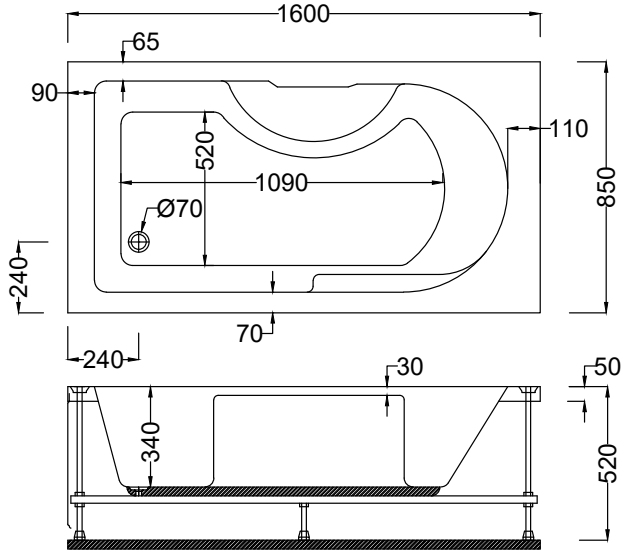

Kod	Ölçü	Gövde ๓	Ön Panel ๓	Yan Panel ๓	Ayak ๓	Toplam ๓
A156	160x85x52[h]	10.650	2.180	1.390	1.120	15.340

- ☑ Dökme %100 akrilik (fitalatsız)
- ☑ Fiyatlara sifon dahil değildir.
- ☑ Renkli Parlak ürünler için toplam fiyat üzerinden %40 fiyat farkı uygulanır.
- ☑ Mat ürünler için toplam fiyat üzerinden %50 fiyat farkı uygulanır.
- ☑ Fotoğrafta görülen aksesuar ve sistemler fiyata dahil değildir.