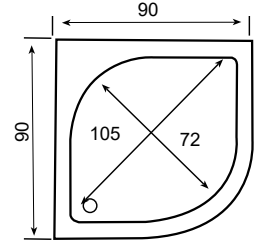

Ölçü	Kod	Fiyat ₺
90x90x223(h) Oval	K 235	56.965

- ☑ Akrilik duş teknesi
- ☑ Akrilik panel, duvarlar tavan
- ☑ 6mm Şeffaf temperli cam
- ☑ Sürgülü beyaz profilli duş kabini
- ☑ Ayna 1 adet
- ☑ 14 Jetli şok duş
- ☑ 3 Fonksiyonlu, sürgülü el duşu
- ☑ 3 Yönlü yönlendiricili batarya
- ☑ Havalandırma
- ☑ Şampuan korkuluğu
- ☑ Duş sifonu
- ☑ Tepe duşu