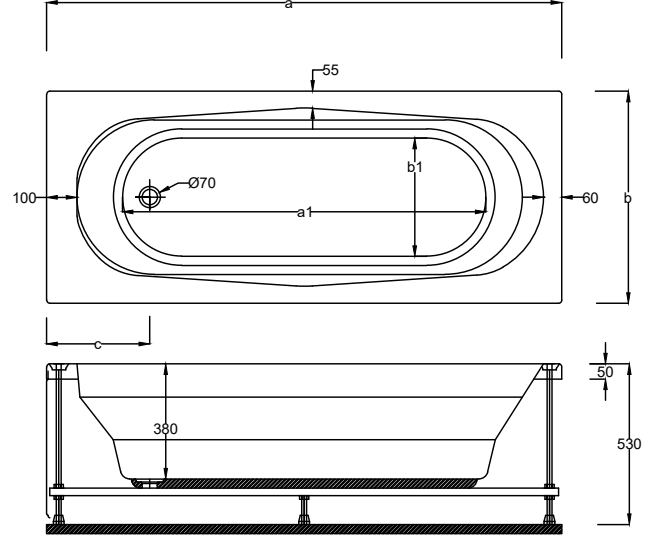

Kod	Ölçü	Gövde ๓	Ön Panel ๓	Yan Panel ๓	Ayak ๓	Toplam ๓
A103	130x70x53(h)	6.240	1.940	1.310	870	10.360
A107	150x70x53(h)	6.630	2.180	1.310	1.010	11.130
A109	170x70x53(h)	7.380	2.460	1.310	1.120	12.270

Kod	a	a1	b	b1	C
A103	1300	890	700	410	230
A107	1500	990	700	390	30
A109	1700	1190	700	390	340

- ☑ Dökme %100 akrilik (fitalatsız)
- ☑ Fiyatlara sifon dahil değildir.
- ☑ Renkli Parlak ürünler için toplam fiyat üzerinden %40 fiyat farkı uygulanır.
- ☑ Mat ürünler için toplam fiyat üzerinden %50 fiyat farkı uygulanır.
- ☑ Fotoğrafta görülen aksesuar ve sistemler fiyata dahil değildir.