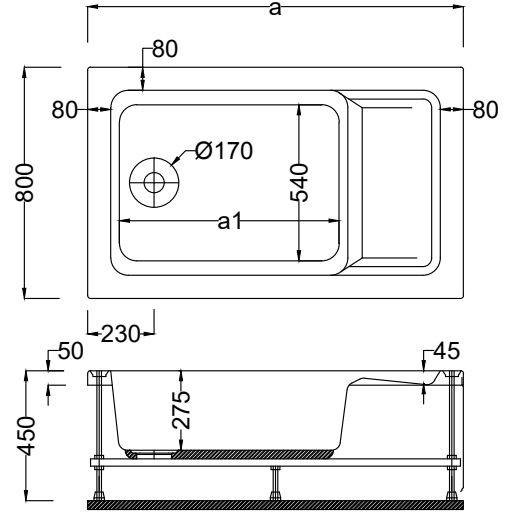

Kod	Ölçü (cm)	Gövde ๓	Ön Panel ๓	Yan Panel ๓	Ayak ๓	Toplam ๓
A260	80x100x45(h)	5.690	1.460	1.010	1.010	9.170
A201	80x110x45(h)	5.970	1.500	1.010	1.010	9.490
A281	80x120x45(h)	6.450	1.590	1.010	1.010	10.060
A200	80x130x45(h)	6.840	1.740	1.010	1.010	10.600
A282	80x140x45(h)	7.280	1.870	1.010	1.080	11.240
A278	80x150x45(h)	7.660	2.020	1.010	1.120	11.810
A274	80x160x45(h)	8.190	2.050	1.010	1.120	12.370
A275	80x170x45(h)	8.590	2.210	1.010	1.180	12.990
A033	80x180x45(h)	8.940	2.330	1.010	1.250	13.530

- ☑ Dökme %100 akrilik (fitalatsız)
- ☑ Fiyatlara sifon dahil değildir.
- ☑ Renkli Parlak ürünler için toplam fiyat üzerinden %40 fiyat farkı uygulanır.
- ☑ Mat ürünler için toplam fiyat üzerinden %50 fiyat farkı uygulanır.
- ☑ Fotoğrafta görülen aksesuar ve sistemler fiyata dahil değildir.