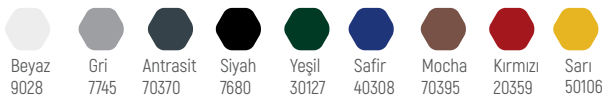

Uygun Hidro Masaj Sistemleri			₺
	Sistem 1	6 adet Krom Kaplamalı Su jeti, Pnömatik açma-kapama, 1 adet jakuzi motoru, Kumandalı Sifon	22.090
	Sistem 2	6 adet Krom Kaplamalı Su jeti, 10 adet Pirinç Hava Jeti ,Pnömatik açma-kapama, 1 adet jakuzi motoru,1 adet Blower Motoru, Kumandalı Sifon	44.190
	Dijital Sistem 1	6 adet Krom Kaplamalı Su jeti, Elektronik açma-kapama, 1 adet jakuzi motoru, Seviye Sensörü, Kumandalı Sifon, Çok renkli rengi seçilebilir lamba	36.320
	Dijital Sistem 2	6 adet Krom Kaplamalı Su jeti, 10 adet Pirinç Hava Jeti ,Elektronik açma-kapama., Seviye Sensörü , 1 adet jakuzi motoru, 1 adet Blower Motoru, Kumandalı Sifon, Çok renkli-rengi seçilebilir lamba	60.000
	Hydro Comfort	6 adet Krom Kaplamalı Su jeti , Dokunmatik Dijital Ekran Kontrolü, 1 adet jakuzi motoru, Seviye Sensörü, Renkli Su Altı Lamba, Bluetooth Müzik Sistemi, Hoparlör, Ozonizer, Kumandalı Sifon	53.770
	Hydro Comfort +	6 adet Krom Kaplamalı Su jeti, 10 adet Pirinç Hava Jeti, Dokunmatik Dijital Ekran Kontrolü, Seviye Sensörü, 1 adet jakuzi motoru, 1 adet Blower Motoru, Renkli Su Altı Lamba, Bluetooth Müzik Sistemi, Hoparlör, Ozonizer, Kumandalı Sifon	72.630
Opsiyonel Ürünler			₺
	Altın Kaplama Jet Fiyat Farkı	Altın Kaplama Jet Farkı	22.100
	Siyah Kaplama Jet Fiyat Farkı	Siyah Kaplama Jet Farkı	15.600
	Koller Milk Sistem	Microbubbles milk terapi. (Mikron boyutunda oksijen kabarcıkları üretir, suyun içerisine dağılan oksijen kabarcıkları süt banyosu hissi uyandırır, vücudu saran mikro oksijen molekülleri cildin onarımına fayda sağlar.) (Made in Europe)	49.130
	Isıtıcı	1.5 kw Isıtıcı, Termostatlı, Akış swichli	15.410
	Koller Blower Motoru Fiyat Farkı	Daha sessiz çalışan Blower Motor. İleri teknoloji, daha sessiz çalışma özelliğine sahip hava motoru. 400 w	18.620
	Kroma Terapi	Paslanmaz çerçeveli çok renkli lamba (7 renk), buton renk kontrolü	9.880
	Kumandalı Sifon 1 (Yüksek Debili)	Otomatik Kuvet Problemi Yüksek Debi	1.500
	Krom el Tutamağı	Dolu Pirinç Gövde Üzeri Krom Kaplama	2.180
	Kuvet Baş Yastığı		2.580
	Vidalı Baş Yastığı		1.960

Gerçek renkler bu sayfadakilere farklılık gösterebilir. Daha fazla renk seçimi için satış danışmanlarımızla iletişime geçebilirsiniz. Siparişinizle birlikte lütfen renk kodunu belirtiniz. 01-06 arası renklerde VELOUR MAT seçeneği mevcuttur. Fiyatlarımız standart beyaz renk için geçerlidir.