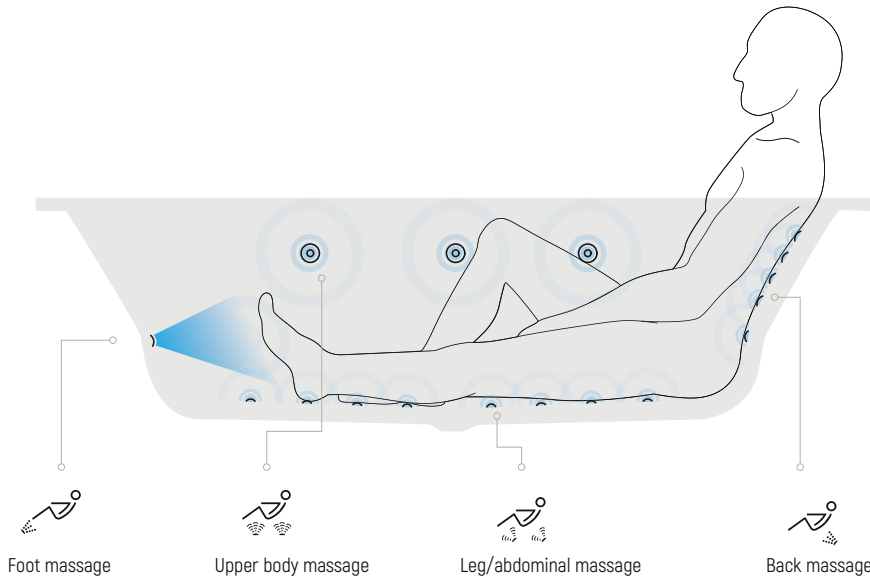

HYDRO COMFORT +

Üstün etkili rahatlık

Hydro Comfort + 'ın uyarıcı tam vücut masajının keyfini çıkarın ve seçtiğiniz renkli ışıkla yaratılan harika atmosferde bedeninizin ve zihninizin rahatlamasına izin verin. 10 taban, 8 yan jet tarafından sağlanan yoğun masaj, kasları ve sinirleri gevşetir, dolaşımı uyarır ve gerginliği giderir. Nazik peeling etkisinin cilt için uzun vadeli faydası vardır.

- ☞ Maksimum 8 jetli üst düzey hidromasaj sistemi
- ☞ Küvetin alt yüzeyinde 10 adet krom hava jeti
- ☞ Renkli Lamba
- ☞ Verimli su motoru / hava motoru / ısıtıcı
- ☞ Çift yönlü dokunmatik ekran kontrolü
- ☞ Ozonizer
- ☞ Bluetooth müzik sistemi
- ☞ Hoperlor
- ☞ Su seviye sensörü