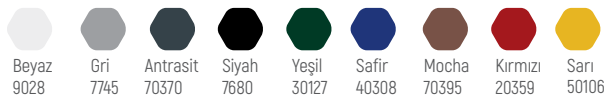

Uygun Hidro Masaj Sistemleri			₺
	Sistem 1	6 adet Krom Kaplamalı Su jeti, Pnömatik açma-kapama, 1 adet jakuzi motoru, Kumandalı Sifon	22.090
	Sistem 2	6 adet Krom Kaplamalı Su jeti, 10 adet Pirinç Hava Jeti ,Pnömatik açma-kapama, 1 adet jakuzi motoru,1 adet Blower Motoru, Kumandalı Sifon	44.190
	Dijital Sistem 1	6 adet Krom Kaplamalı Su jeti, Elektronik açma-kapama, 1 adet jakuzi motoru, Seviye Sensörü, Kumandalı Sifon, Çok renkli rengi seçilebilir lamba	36.320
	Dijital Sistem 2	6 adet Krom Kaplamalı Su jeti, 10 adet Pirinç Hava Jeti ,Elektronik açma-kapama., Seviye Sensörü , 1 adet jakuzi motoru, 1 adet Blower Motoru, Kumandalı Sifon, Çok renkli-rengi seçilebilir lamba	60.000
	Hydro Comfort	6 adet Krom Kaplamalı Su jeti , Dokunmatik Dijital Ekran Kontrolü, 1 adet jakuzi motoru, Seviye Sensörü, Renkli Su Altı Lamba, Bluetooth Müzik Sistemi, Hoparlör, Ozonizer, Kumandalı Sifon	53.770
	Hydro Comfort +	6 adet Krom Kaplamalı Su jeti, 10 adet Pirinç Hava Jeti, Dokunmatik Dijital Ekran Kontrolü, Seviye Sensörü, 1 adet jakuzi motoru, 1 adet Blower Motoru, Renkli Su Altı Lamba, Bluetooth Müzik Sistemi, Hoparlör, Ozonizer, Kumandalı Sifon	72.630
Opsiyonel Ürünler			₺
	Altın Kaplama Jet Fiyat Farkı	Altın Kaplama Jet Farkı	22.100
	Siyah Kaplama Jet Fiyat Farkı	Siyah Kaplama Jet Farkı	15.600
	Koller Milk Sistem	Microbubbles milk terapi. (Mikron boyutunda oksijen kabarcıkları üretir, suyun içerisine dağılan oksijen kabarcıkları süt banyosu hissi uyandırır, vücudu saran mikro oksijen molekülleri cildin onarımına fayda sağlar.) (Made in Europe)	49.130
	Isıtıcı	1.5 kw Isıtıcı, Termostatlı, Akış swichli	15.410
	Koller Blower Motoru Fiyat Farkı	Daha sessiz çalışan Blower Motor. İleri teknoloji, daha sessiz çalışma özelliğine sahip hava motoru. 400 w	18.620
	Kroma Terapi	Paslanmaz çerçeveli çok renkli lamba (7 renk), buton renk kontrolü	9.880
	Kumandalı Sifon 1 (Yüksek Debili)	Otomatik Kuvet Problemi Yüksek Debi	1.500
	Krom el Tutamağı	Dolu Pirinç Gövde Üzeri Krom Kaplama	2.180
	Kuvet Baş Yastığı		2.580
	Vidalı Baş Yastığı		1.960

Gerçek renkler bu sayfadakilerden farklılık gösterebilir. Daha fazla renk seçimi için satış danışmanlarımızla iletişime geçebilirsiniz. Siparişinizle birlikte lütfen renk kodunu belirtiniz. 01-06 arası renklerde VELOUR MAT seçeneği mevcuttur. Fiyatlarımız standart beyaz renk için geçerlidir.