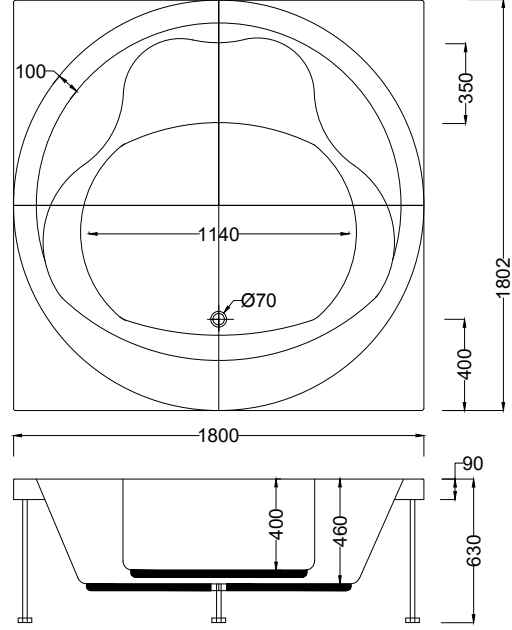

Lounge Cube

S454

Kod	Ölçü (cm)	Gövde Ƨ	Ön Panel Ƨ	Yan Panel Ƨ	Ayak Ƨ	Toplam Ƨ
S 454	180x180x63(h)	37.730	6.630	6.630	5.690	56.680

☞ Fotoğrafta görülen aksesuar ve sistemler fiyata dahil değildir.

Aksesuarlar