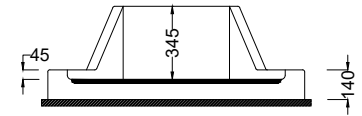

Ölçü	Flat (h:7cm)		Monoblok (h:14cm)		Panelli (h:21cm)	
	Kod	Fiyat ₺	Kod	Fiyat ₺	Kod	Fiyat ₺
80x100 Sağ 80x100 Sol	FO 351 FO 352	7.950	MO 321 MO 322	8.500	AO 283 AO 284	9.440
80x110 Sağ 80x110 Sol	FO 415 FO 416	8.030	MO 372 MO 373	9.040	AO 011 AO 012	10.000
80x120 Sağ 80x120 Sol	FO 353 FO 354	8.500	MO 330 MO 331	9.530	AO 292 AO 293	10.560
80x130 Sağ 80x130 Sol	FO 417 FO 418	8.860	MO 374 MO 375	10.000	AO 013 AO 014	11.080
80x140 Sağ 80x140 Sol	FO 419 FO 420	9.280	MO 376 MO 377	10.440	AO 015 AO 016	11.430
80x150 Sağ 80x150 Sol	FO 421 FO 422	9.760	MO 378 MO 379	11.030	AO 017 AO 018	12.040
80x160 Sağ 80x160 Sol	FO 423 FO 424	10.080	MO 380 MO 381	11.450	AO 019 AO 020	12.660

Akrilik Panel Fiyatları ₺						
80x100	80x110	80x120	80x130	80x140	80x150	80x160
1.920 ₺	2.000 ₺	2.130 ₺	2.290 ₺	2.380 ₺	2.500 ₺	2.620 ₺

☞ Sifon : ø60mm Debi: 28 L /dakika duş sifonu **725 ₺**