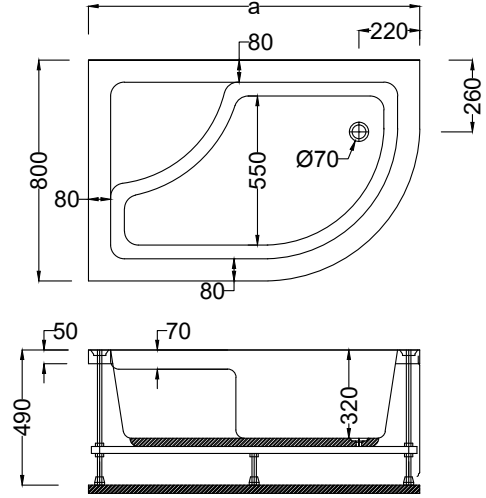

- ☑ Dökme %100 akrilik (fitalatsız)
- ☑ Fiyatlara sifon dahil değildir.
- ☑ Renkli Parlak ürünler için toplam fiyat üzerinden %40 fiyat farkı uygulanır.
- ☑ Mat ürünler için toplam fiyat üzerinden %50 fiyat farkı uygulanır.
- ☑ Fotoğrafta görülen aksesuar ve sistemler fiyata dahil değildir.