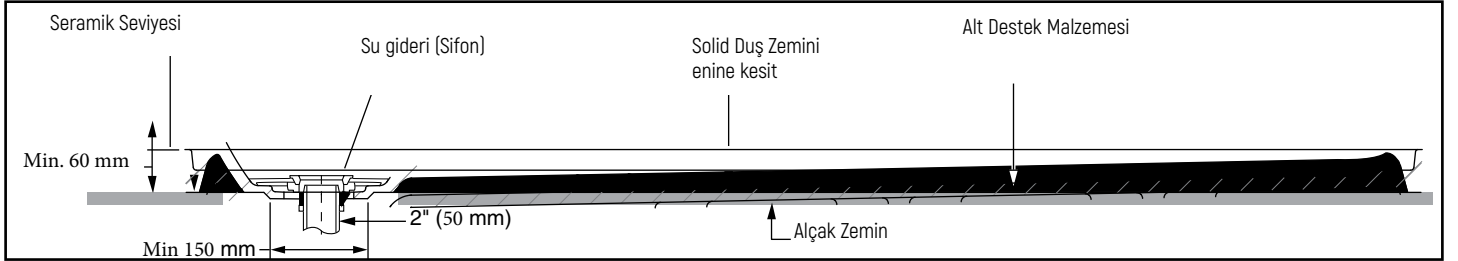

Öncelikle alçak zeminin üzerindeki boşluğu doldurmak ve solid duş zeminini alttan desteklemek için harç karışımını veya grout beton malzemeyi dökünüz.

Solid duş zeminini seramik ile aynı hizaya gelene kadar ileri-geri hareket ettirerek alttaki harç karışımını iyice yayın ve gider deliğine tam denk gelecek şekilde oturtunuz. Ardından her iki taraftan terazide olup olmadığını kontrol ediniz.

Yataklama malzemesi iyice sertleşene kadar üzerine ağırlık uygulamayınız. Ürün etrafında montaj sırasında oluşan kiri nemli bez ile temizleyiniz ve destek malzemesi iyice sertleştikten sonra solid duş zeminini kullanmaya başlayabilirsiniz.