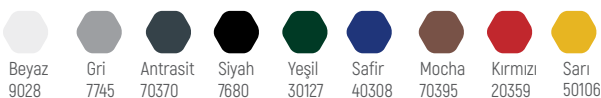

Gerçek renkler bu sayfadakilerden farklılık gösterebilir. Daha fazla renk seçimi için satış danışmanlarımızla iletişime geçebilirsiniz. Siparişinizle birlikte lütfen renk kodunu belirtiniz. 01-06 arası renklerde VELOUR MAT seçeneği mevcuttur. Fiyatlarımız standart beyaz renk için geçerlidir.