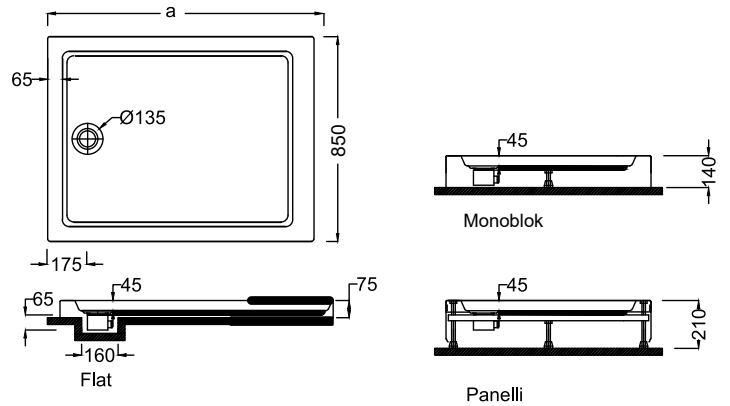

- ☞ Dökme %100 akrilik (fitalatsız)
- ☞ Panelli duş teknelerinde ön ve yan panel fiyata dahildir.
- ☞ Fiyatlara sifon dahil değildir.
- ☞ Renkli Parlak ürünler için toplam fiyat üzerinden %40 fiyat farkı uygulanır.
- ☞ Mat ürünler için toplam fiyat üzerinden %50 fiyat farkı uygulanır.