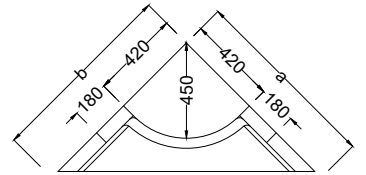

Panelli

- ☑ Dökme %100 akrilik (fitalatsız)
- ☑ Panelli duş teknelerinde ön ve yan panel fiyata dahildir.
- ☑ Fiyatlara sifon dahil değildir.
- ☑ Renkli Parlak ürünler için toplam fiyat üzerinden %40 fiyat farkı uygulanır.
- ☑ Mat ürünler için toplam fiyat üzerinden %50 fiyat farkı uygulanır.

Beyaz 9028	Gri 7745	Antrasit 70370	Siyah 7680	Yeşil 30127	Safir 40308	Mocha 70395	Kırmızı 20359	Sarı 50106

Gerçek renkler bu sayfadakilerden farklılık gösterebilir. Daha fazla renk seçimi için satış danışmanlarımızla iletişime geçebilirsiniz. Siparişinizle birlikte lütfen renk kodunu belirtiniz. 01-06 arası renklerde VELOUR MAT seçeneği mevcuttur. Fiyatlarımız standart beyaz renk için geçerlidir.