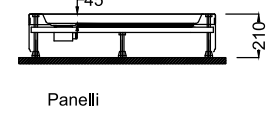

Dikdörtgen Oturmalı Duş Tekneleri 90'lık Seri

Ölçü	Flat (h:7cm)		Monoblok (h:14cm)		Panelli (h:21cm)	
	Kod	Fiyat ₺	Kod	Fiyat ₺	Kod	Fiyat ₺
90x100	FO 369	8.275	MO 310	9.045	AO 266	10.375
90x110	FO 387	8.725	MO 344	9.450	AO 233	11.085
90x120	FO 370	9.165	MO 307	9.875	AO 267	11.625
90x130	FO 411	9.540	MO 350	10.365	AO 224	12.185
90x140	FO 379	10.025	MO 341	11.025	AO 240	12.665
90x150	FO 371	10.565	MO 327	11.525	AO 289	13.165
90x160	FO 388	11.075	MO 346	12.040	AO 232	13.675
90x170	FO 439	11.625	MO 394	12.575	AO 034	14.175
90x180	FO 440	12.175	MO 395	13.065	AO 035	14.640
90x190	FO 537	12.775	MO 496	13.600	AO 486	15.485
90x200	FO 538	13.425	MO 497	14.065	AO 487	15.665

Akrilik Panel Fiyatları ₺

90 cm	100 cm	110 cm	120 cm	130 cm	140 cm	150 cm	160 cm
900 ₺	1.040 ₺	1.165 ₺	1.265 ₺	1.400 ₺	1.525 ₺	1.625 ₺	1.740 ₺

170 cm	180 cm	190 cm	200 cm
1.875 ₺	1.975 ₺	2.100 ₺	2.225 ₺

☞ Sifon : ø60mm Debi: 28 L /dakika duş sifonu 725 ₺

- ☞ Dökme %100 akrilik (fitalatsız)
- ☞ Panelli duş teknelerinde ön ve yan panel fiyata dahildir.
- ☞ Fiyatlara sifon dahil değildir.
- ☞ Renkli Parlak ürünler için toplam fiyat üzerinden %40 fiyat farkı uygulanır.
- ☞ Mat ürünler için toplam fiyat üzerinden %50 fiyat farkı uygulanır.

Gerçek renkler bu sayfadakilerden farklılık gösterebilir. Daha fazla renk seçimi için satış danışmanlarımızla iletişime geçebilirsiniz. Siparişinizle birlikte lütfen renk kodunu belirtiniz. 01-06 arası renklerde VELOUR MAT seçeneği mevcuttur. Fiyatlarımız standart beyaz renk için geçerlidir.