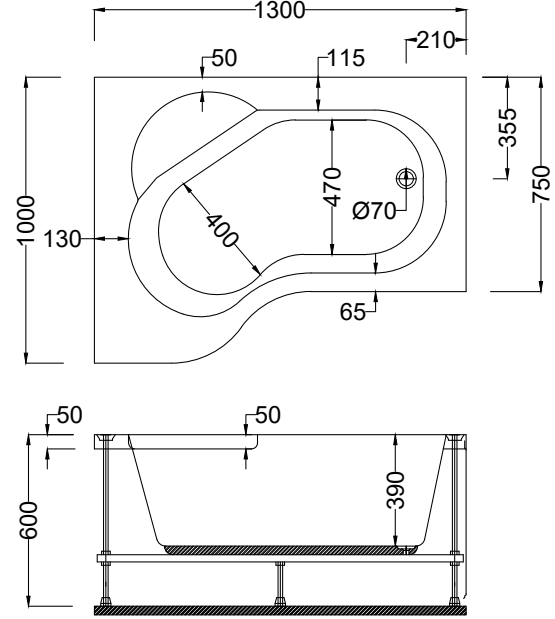

Sol

Sağ

Kod	Ölçü (cm)	Gövde ı	Ön Panel ı	Yan Panel ı	Ayak ı	Toplam ı
A428(Sol)	130x100x75x60(h)	11.020	2.570	1.250	1.500	16.340
A429(Sağ)	130x100x75x60(h)	11.020	2.570	1.250	1.500	16.340

- ☞ Dökme %100 akrilik (fitalatsız)
- ☞ Fiyatlara sifon dahil değildir.
- ☞ Renkli Parlak ürünler için toplam fiyat üzerinden %40 fiyat farkı uygulanır.
- ☞ Mat ürünler için toplam fiyat üzerinden %50 fiyat farkı uygulanır.
- ☞ Fotoğrafta görülen aksesuar ve sistemler fiyata dahil değildir.