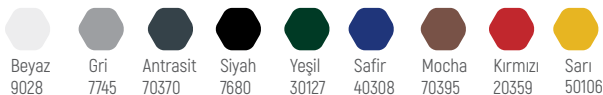

Gerçek renkler bu sayfadakilerden farklılık gösterebilir. Daha fazla renk seçimi için satış danışmanlarımızla iletişime geçebilirsiniz. Siparişinizle birlikte lütfen renk kodunu belirtiniz. 01-06 arası renklerde VELOUR MAT seçeneği mevcuttur. Fiyatlarımız standart beyaz renk için geçerlidir.