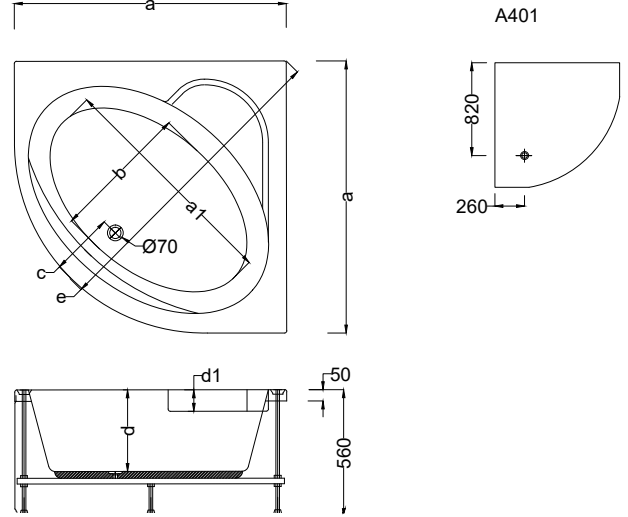

Kod	Ölçü	Gövde ๓	Ön Panel ๓	Yan Panel ๓	Ayak ๓	Toplam ๓
A401	110x110x56(h)	9.300	2.830	-	1.940	14.070
A402	120x120x56(h)	11.090	3.120	-	2.020	16.230
A419	130x130x56(h)	13.040	3.350	-	2.150	18.540

- ☞ Dökme %100 akrilik (fitalatsız)
- ☞ Fiyatlara sifon dahil değildir.
- ☞ Renkli Parlak ürünler için toplam fiyat üzerinden %40 fiyat farkı uygulanır.
- ☞ Mat ürünler için toplam fiyat üzerinden %50 fiyat farkı uygulanır.
- ☞ Fotoğrafta görülen aksesuar ve sistemler fiyata dahil değildir.

Kod	a	a1	b	c	d	d1	e
A401	1100	840	420	-	375	70	1205
A402	1200	1020	610	280	360	95	1350
A419	1300	1040	620	250	375	135	1425