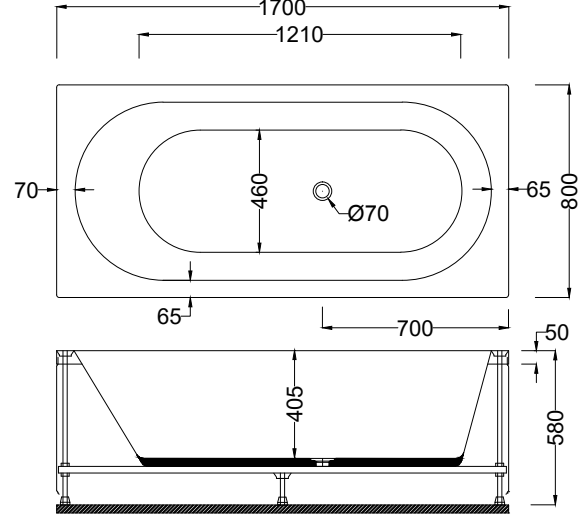

Kod	Ölçü (cm)	Gövde ƒ	Ön Panel ƒ	Yan Panel ƒ	Ayak ƒ	Toplam ƒ
A169	170x80x58(h)	13.390	2.680	1.640	1.390	19.100

- ☑ Dökme %100 akrilik (fitalatsız)
- ☑ Fiyatlara sifon dahil değildir.
- ☑ Renkli Parlak ürünler için toplam fiyat üzerinden %40 fiyat farkı uygulanır.
- ☑ Mat ürünler için toplam fiyat üzerinden %50 fiyat farkı uygulanır.
- ☑ Fotoğrafta görülen aksesuar ve sistemler fiyata dahil değildir.