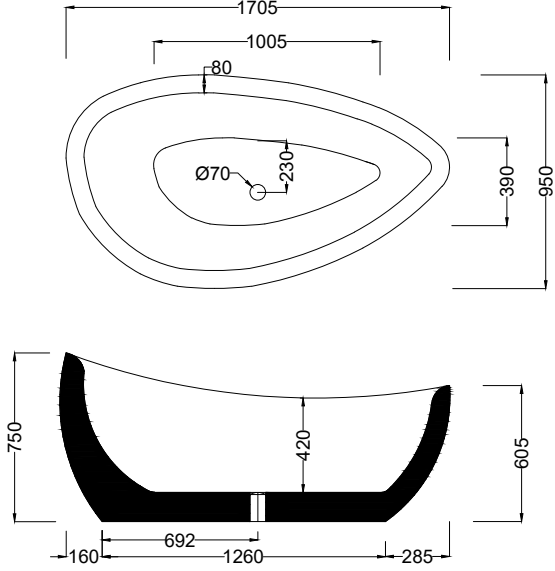

Valente

C110

Kod	Ölçü (cm)	Parlak Beyaz ₺	Parlak Renkli ₺	Velour Mat ₺
C110	172x96x75(h)	67.940	81.500	-

- 5 mm dökme %100 akrilik (fitalatsız)
- 105 kg / 210 lt.
- Krom kaplı metal Pop-Up (Basmalı) sifon fiyata dahildir.
- Sifon gold veya bronz kaplama fiyat farkı 6.160 ₺