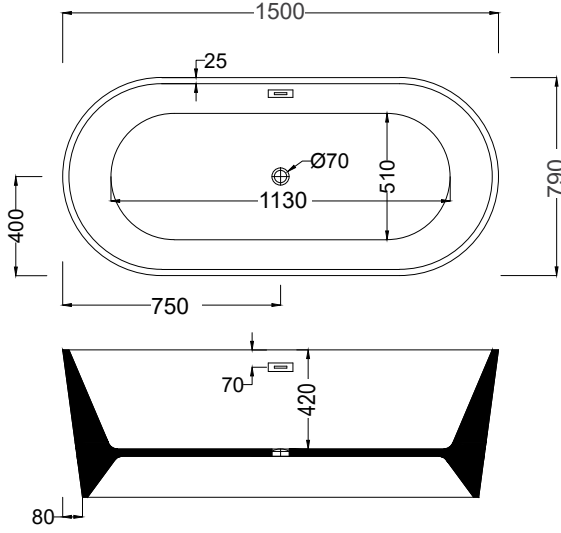

Savarona s

C117

Kod	Ölçü (cm)	Parlak Beyaz ₺	Parlak Renkli ₺	Velour Mat ₺
C117	150x79x62(h)	66.040	79.220	85.870

- 5 mm dökme %100 akrilik (fitalatsız)
- 77 kg / 270 lt.
- Krom kaplı metal Pop-Up (Basmalı) sifon fiyata dahildir.
- Sifon gold veya bronz kaplama fiyat farkı **6.160 ₺**