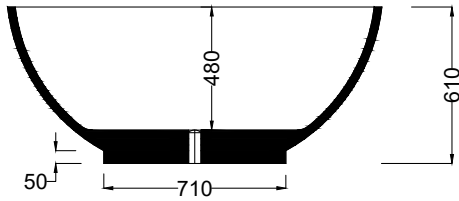

C112

Kod	Ölçü (cm)	Parlak Beyaz ₺	Parlak Renkli ₺	Velour Mat ₺
C112	Ø 146x61(h)	66.040	79.220	85.870

- 5 mm dökme %100 akrilik (fitalatsız)
- 131 kg / 370 lt.
- Krom kaplı metal Pop-Up (Basmalı) sifon fiyata dahildir.
- Sifon gold veya bronz kaplama fiyat farkı 6.160 ₺