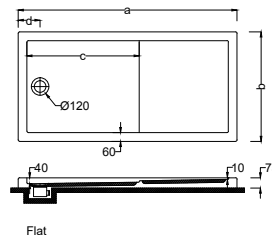

Kademeli Duş Tekneleri

Ölçü	Flat (h:7cm)		Monoblok (h:14cm)		Panelli (h:21cm)	
	Kod	Fiyat ₺	Kod	Fiyat ₺	Kod	Fiyat ₺
90x140	F 390	7875	M 347	8.740	A 227	10.125

Kademeli Duş Tekneleri

Ölçü	Flat (h:7cm)		Monoblok (h:14cm)		Panelli (h:21cm)	
	Kod	Fiyat ₺	Kod	Fiyat ₺	Kod	Fiyat ₺
75x150	F 392	7.525	-	-	A 229	8.825
75x160	F 376	7.925	-	-	A 244	9.400
75x170	F 377	8.365	-	-	A 243	9.875
80x170	F 391	8.725	-	-	A 230	10.240
90x150	F 393	8.100	-	-	A 228	10.785