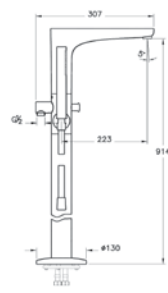

Lagoon

C106

Kod	Ölçü (cm)	Parlak Beyaz ₺	Parlak Renkli ₺	Velour Mat ₺
C106	168x86x57(h)	64.440	77.970	83.930

- 5 mm dökme %100 akrilik (fitalatsız)
- 104 kg / 220 lt.
- Krom kaplı metal Pop-Up (Basmalı) sifon fiyata dahildir.
- Sifon gold veya bronz kaplama fiyat farkı **6.160 ₺**

Aksesuarlar

27.270 ₺

32.680 ₺

42.120 ₺

48.130 ₺

- Tüm fiyatlar tavsiye edilen perakende azami satış fiyatlarıdır. Fiyatlarımıza KDV. Dahil değildir.
- Akplast Polyester Plastik San. Tic. Ltd. Şti.'nin fiyatlar, ürünler ve teknik detaylarda değişiklik yapma hakkı saklıdır. Sanacryl Küvetler 2 yıl garantilidir.
- Akrilik küvet ve duş teknelerinde kullanılan akrilik malzemesi 5 yıl garanti kapsamındadır. Mekanik aksamlar için garanti süresi 2 yıldır.
- Tipografik baskı hatalarından Akplast sorumlu değildir.