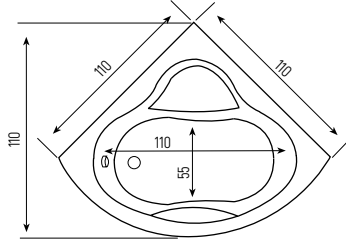

Ölçü	Kod	Fiyat ₺
110x110x234(h) Oval	K 236	63.275