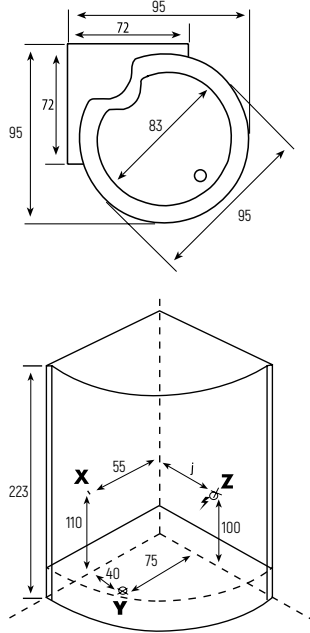

Ölçü	Kod	Fiyat ₺
95x95x223(h) Yuvarlak	K 223	63.275