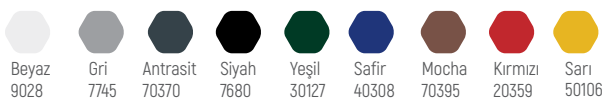

Gerçek renkler bu sayfadakilerden farklılık gösterebilir. Daha fazla renk seçimi için satış danışmanlarımızla iletişime geçebilirsiniz. Siparişinizle birlikte lütfen renk kodunu belirtiniz. 01-06 arası renklerde VELOUR MAT seçeneği mevcuttur. Fiyatlarımız standart beyaz renk için geçerlidir.