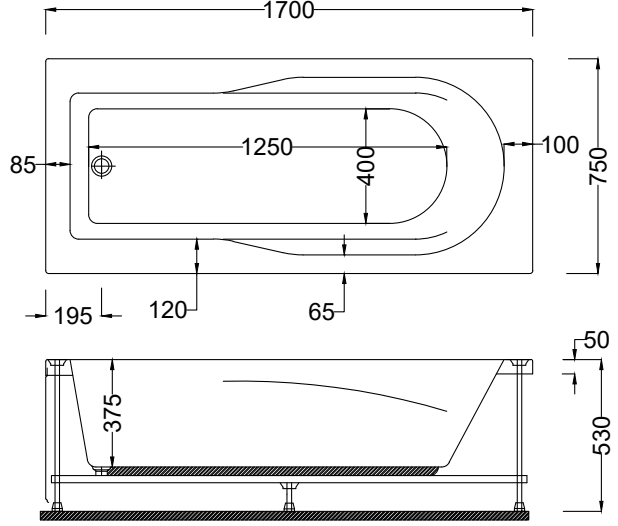

- ☑ Dökme %100 akrilik (fitalatsız)
- ☑ Fiyatlara sifon dahil değildir.
- ☑ Renkli Parlak ürünler için toplam fiyat üzerinden %40 fiyat farkı uygulanır.
- ☑ Mat ürünler için toplam fiyat üzerinden %50 fiyat farkı uygulanır.
- ☑ Fotoğrafta görülen aksesuar ve sistemler fiyata dahil değildir.