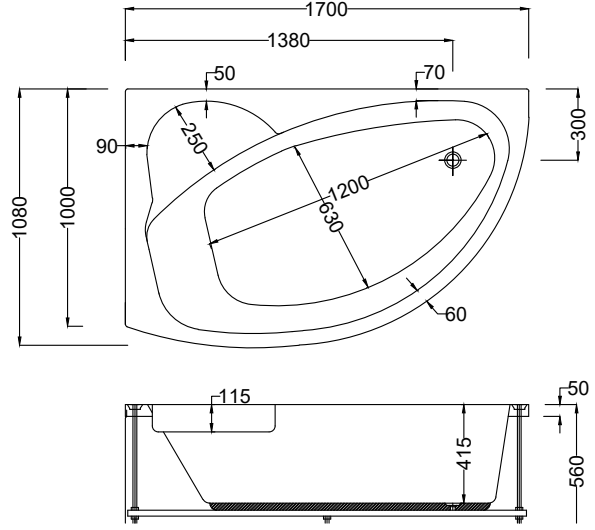

Kod	Ölçü	Gövde ı	Ön Panel ı	Yan Panel ı	Ayak ı	Toplam ı
A444(Sol)	170x100x56(h)	19.830	3.770	-	2.310	25.910
A445(Sağ)	170x100x56(h)	19.830	3.770	-	2.310	25.910

Sağ

Sol

- ☑ Dökme %100 akrilik (fitalatsız)
- ☑ Fiyatlara sifon dahil değildir.
- ☑ Renkli Parlak ürünler için toplam fiyat üzerinden %40 fiyat farkı uygulanır.
- ☑ Mat ürünler için toplam fiyat üzerinden %50 fiyat farkı uygulanır.
- ☑ Fotoğrafta görülen aksesuar ve sistemler fiyata dahil değildir.