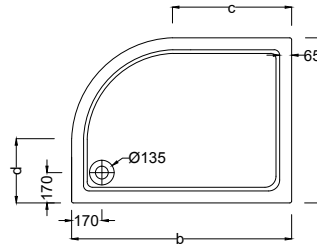

Akrilik Panel Fiyatları ₺

90x100	90x110	90x120	90x130	90x140	90x150	90x160
2.060 ₺	2.230 ₺	2.300 ₺	2.430 ₺	2.540 ₺	2.660 ₺	2.780 ₺

☞ Sifon : ø60mm Debi: 28 L /dakika duş sifonu 725 ₺

Monoblok

Panelli

- ☞ Dökme %100 akrilik (fitalatsız)
- ☞ Panelli duş teknelerinde ön ve yan panel fiyata dahildir.
- ☞ Fiyatlara sifon dahil değildir.
- ☞ Renkli Parlak ürünler için toplam fiyat üzerinden %40 fiyat farkı uygulanır.
- ☞ Mat ürünler için toplam fiyat üzerinden %50 fiyat farkı uygulanır.

Ölçü	90x100	90x110	90x120	90x130	90x140	90x150	90x160
c	45	55	65	75	85	95	105
d	35	35	35	35	35	35	35