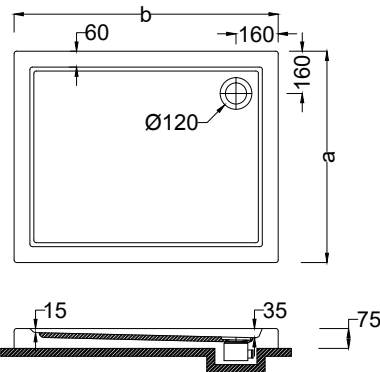

- ☞ Dökme %100 akrilik (fitalatsız)
- ☞ Panelli duş teknelerinde ön ve yan panel fiyata dahildir.
- ☞ Fiyatlara sifon dahil değildir.
- ☞ Renkli Parlak ürünler için toplam fiyat üzerinden %40 fiyat farkı uygulanır.
- ☞ Mat ürünler için toplam fiyat üzerinden %50 fiyat farkı uygulanır.

Beyaz 9028	Gri 7745	Antrasit 70370	Siyah 7680	Yeşil 30127	Safir 40308	Mocha 70395	Kırmızı 20359	Sarı 50106

Gerçek renkler bu sayfadakilerden farklılık gösterebilir. Daha fazla renk seçimi için satış danışmanlarımızla iletişime geçebilirsiniz. Siparişinizle birlikte lütfen renk kodunu belirtiniz. 01-06 arası renklerde VELOUR MAT seçeneği mevcuttur. Fiyatlarımız standart beyaz renk için geçerlidir.