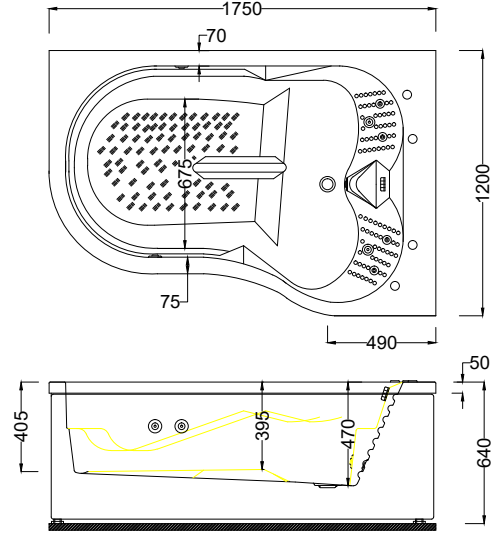

OVAL ve KÖŞE KÜVETLER

Kod	Ölçü	Gövde ₺	Ön Panel ₺	Yan Panel ₺	Ayak ₺	Toplam ₺
A425(Sol)	175x120x64(h)	24.820	5.950	-	3.020	33.790
A426(Sağ)	175x120x64(h)	24.820	5.950	-	3.020	33.790

Sol

Sağ

- ☑ Dökme %100 akrilik (fitalatsız)
- ☑ Fiyatlara sifon dahil değildir.
- ☑ Renkli Parlak ürünler için toplam fiyat üzerinden %40 fiyat farkı uygulanır.
- ☑ Mat ürünler için toplam fiyat üzerinden %50 fiyat farkı uygulanır.
- ☑ Fotoğrafta görülen aksesuar ve sistemler fiyata dahil değildir.