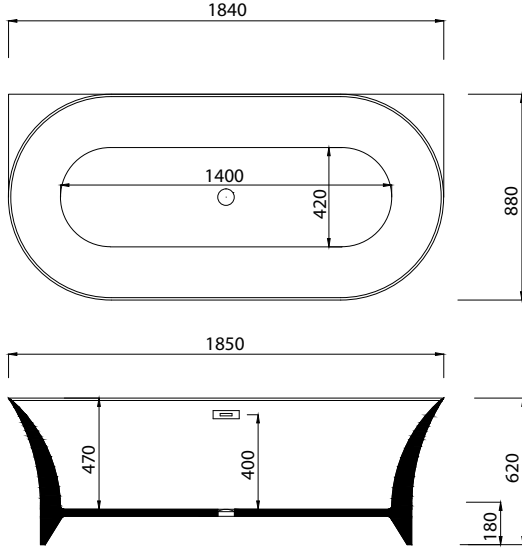

Pearl

C115-C116

Kod	Ölçü (cm)	Parlak Beyaz ₺	Parlak Renkli ₺	Velour Mat ₺
C115	188x88x62(h)	70.760	84.930	92.020
C116	175x84x62(h)	65.130	78.160	84.670

- 6 mm dökme %100 akrilik (fitalatsız)
- C115, 104 kg / 220 lt.
- C116, 90 kg / 180 lt.
- Krom kaplı metal Pop-Up (Basmalı) sifon fiyata dahildir.
- Sifon gold veya bronz kaplama fiyat farkı 6.160 ₺