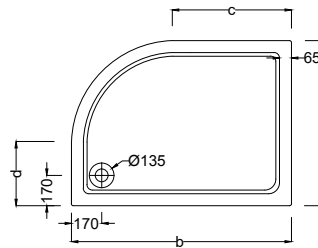

Ölçü	Flat (h:7cm)		Monoblok (h:14cm)		Panelli (h:21cm)	
	Kod	Fiyat ₺	Kod	Fiyat ₺	Kod	Fiyat ₺
80x100 Sağ 80x100 Sol	FO 351 FO 352	7.950	MO 321 MO 322	8.500	AO 283 AO 284	9.440
80x110 Sağ 80x110 Sol	FO 415 FO 416	8.030	MO 372 MO 373	9.040	AO 011 AO 012	10.000
80x120 Sağ 80x120 Sol	FO 353 FO 354	8.500	MO 330 MO 331	9.530	AO 292 AO 293	10.560
80x130 Sağ 80x130 Sol	FO 417 FO 418	8.860	MO 374 MO 375	10.000	AO 013 AO 014	11.080
80x140 Sağ 80x140 Sol	FO 419 FO 420	9.280	MO 376 MO 377	10.440	AO 015 AO 016	11.430
80x150 Sağ 80x150 Sol	FO 421 FO 422	9.760	MO 378 MO 379	11.030	AO 017 AO 018	12.040
80x160 Sağ 80x160 Sol	FO 423 FO 424	10.080	MO 380 MO 381	11.450	AO 019 AO 020	12.660

Akrilik Panel Fiyatları ₺						
80x100	80x110	80x120	80x130	80x140	80x150	80x160
1.920 ₺	2.000 ₺	2.130 ₺	2.290 ₺	2.380 ₺	2.500 ₺	2.620 ₺

☞ Sifon : ø60mm Debi: 28 L /dakika duş sifonu **725 ₺**