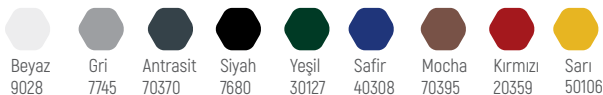

Uygun Hidro Masaj Sistemleri			₺
	Sistem 1	8 adet Krom Kaplamalı Su jeti, Pnömatik açma-kapama, 1 adet jakuzi motoru, Kumandalı Sifon	22.090
	Sistem 2	8 adet Krom Kaplamalı Su jeti, 10 adet Pirinç Hava Jeti ,Pnömatik açma-kapama, 1 adet jakuzi motoru,1 adet Blower Motoru, Kumandalı Sifon	44.190
	Dijital Sistem 1	8 adet Krom Kaplamalı Su jeti, Elektronik açma-kapama, 1 adet jakuzi motoru, Seviye Sensörü, Kumandalı Sifon, Çok renkli rengi seçilebilir lamba	36.320
	Dijital Sistem 2	8 adet Krom Kaplamalı Su jeti, 10 adet Pirinç Hava Jeti ,Elektronik açma-kapama., Seviye Sensörü , 1 adet jakuzi motoru, 1 adet Blower Motoru, Kumandalı Sifon, Çok renkli-rengi seçilebilir lamba	60.000
	Hydro Comfort	8 adet Krom Kaplamalı Su jeti , Dokunmatik Dijital Ekran Kontrolü, 1 adet jakuzi motoru, Seviye Sensörü, Renkli Su Altı Lamba, Bluetooth Müzik Sistemi, Hoparlör, Ozonizer, Kumandalı Sifon	53.770
	Hydro Comfort +	8 adet Krom Kaplamalı Su jeti, 10 adet Pirinç Hava Jeti, Dokunmatik Dijital Ekran Kontrolü, Seviye Sensörü, 1 adet jakuzi motoru, 1 adet Blower Motoru, Renkli Su Altı Lamba, Bluetooth Müzik Sistemi, Hoparlör, Ozonizer, Kumandalı Sifon	72.630
Opsiyonel Ürünler			₺
	Altın Kaplama Jet Fiyat Farkı	Altın Kaplama Jet Farkı	22.100
	Siyah Kaplama Jet Fiyat Farkı	Siyah Kaplama Jet Farkı	15.600
	Koller Milk Sistem	Microbubbles milk terapi. (Mikron boyutunda oksijen kabarcıkları üretir, suyun içerisine dağılan oksijen kabarcıkları süt banyosu hissi uyandırır, vücudu saran mikro oksijen molekülleri cildin onarımına fayda sağlar.) (Made in Europe)	49.130
	Isıtıcı	1.5 kw Isıtıcı, Termostatlı, Akış swichli	15.410
	Koller Blower Motoru Fiyat Farkı	Daha sessiz çalışan Blower Motor. İleri teknoloji, daha sessiz çalışma özelliğine sahip hava motoru. 400 w	18.620
	Kroma Terapi	Paslanmaz çerçeveli çok renkli lamba (7 renk), buton renk kontrolü	9.880
	Kumandalı Sifon 1 (Yüksek Debili)	Otomatik Kuvet Problemi Yüksek Debi	1.500
	Krom el Tutamağı	Dolu Pirinç Gövde Üzeri Krom Kaplama	2.180
	Kuvet Baş Yastığı		2.580
	Vidalı Baş Yastığı		1.960

Gerçek renkler bu sayfadakilere farklılık gösterebilir. Daha fazla renk seçimi için satış danışmanlarımızla iletişime geçebilirsiniz. Siparişinizle birlikte lütfen renk kodunu belirtiniz. 01-06 arası renklerde VELOUR MAT seçeneği mevcuttur. Fiyatlarımız standart beyaz renk için geçerlidir.