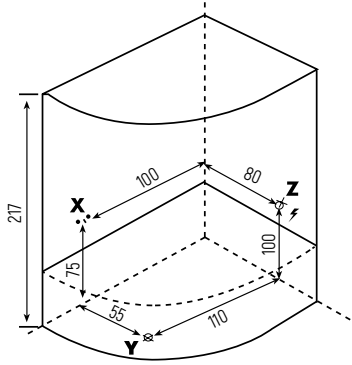

Ölçü	Kod	Fiyat ₺
150x100x217(h) Sol	K 230	94.925
150x100x217(h) Sağ	K 231	94.925