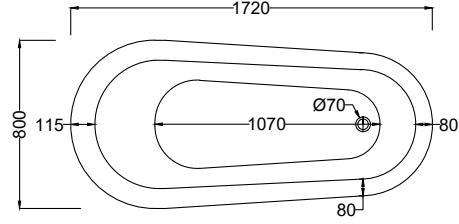

C103

Kod	Ölçü (cm)	Parlak Beyaz ₺	Parlak Renkli ₺	Velour Mat ₺
C103	172x80x81(h)	72.320	79.222	85.870

- Ürün parlak beyaz gövde krom ayak ve özel sifondan oluşmaktadır
- 5 mm dökme %100 akrilik (fitalatsız)
- 63 kg / 240 lt.
- Krom kaplı metal Pop-Up (Basmalı) sifon fiyata dahildir.
- Sifon ve ayak gold veya bronz kaplama fiyat farkı **26.750 ₺**