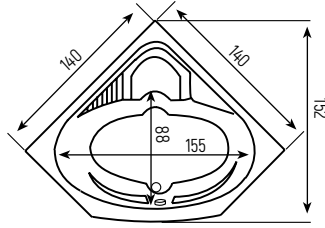

Ölçü	Kod	Fiyat ₺
140x140x222(h) Oval	K 228	107.575
150x150x227(h) Oval	K 229	113.900

- ☑ Akrilik duş teknesi
- ☑ Akrilik panel, duvarlar tavan
- ☑ 6mm Şeffaf temperli cam
- ☑ Sürgülü beyaz profilli duş kabini
- ☑ Ayna 1 adet
- ☑ 14 Jetli şok duş
- ☑ 3 Fonksiyonlu, sürgülü el duşu
- ☑ 3 Yönlü yönlendiricili batarya
- ☑ Havalandırma
- ☑ Şampuan korkuluğu
- ☑ Duş sifonu
- ☑ Tepe duşu
- ☑ Hydro masaj uygulamaları için sayfa 118-121 bakınız