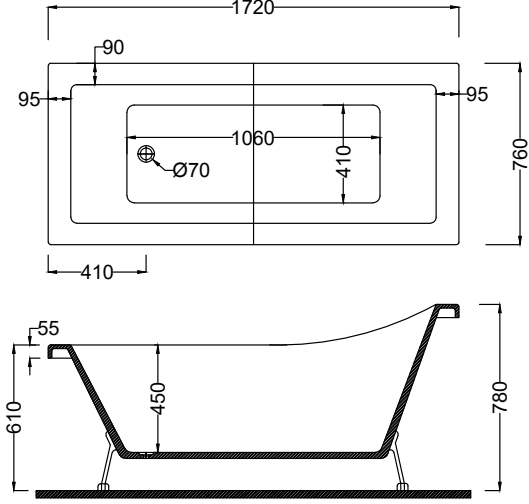

Corinth

C102

Kod	Ölçü (cm)	Parlak Beyaz ₺	Parlak Renkli ₺	Velour Mat ₺
C102	172x76x78(h)	74.630	70.970	76.670

- Ürün parlak beyaz gövde krom ayak ve özel sifondan oluşmaktadır
- 5 mm dökme %100 akrilik (fitalatsız)
- 45 kg / 210 lt.
- Krom kaplı metal Pop-Up (Basmalı) sifon fiyata dahildir.
- Sifon ve ayak gold veya bronz kaplama fiyat farkı 22.010 ₺

Aksesuarlar

27.270 ₺

32.680 ₺

42.120 ₺