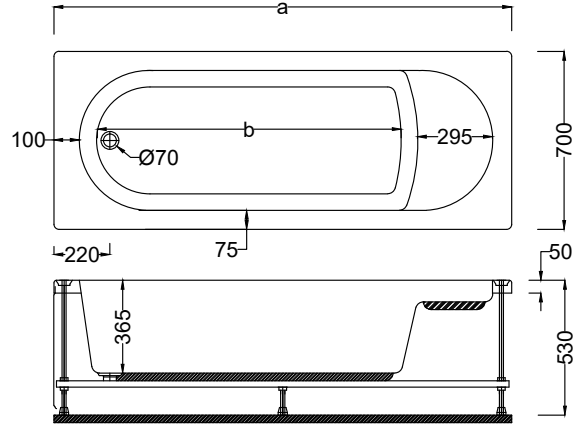

Kod	a	b
A104	1300	710
A106	1400	810
A125	1500	830
A126	1600	930
A163	1700	1080
A164	1800	1170

- ☞ Dökme %100 akrilik (fitalatsız)
- ☞ Fiyatlara sifon dahil değildir.
- ☞ Renkli Parlak ürünler için toplam fiyat üzerinden %40 fiyat farkı uygulanır.
- ☞ Mat ürünler için toplam fiyat üzerinden %50 fiyat farkı uygulanır.
- ☞ Fotoğrafta görülen aksesuar ve sistemler fiyata dahil değildir.