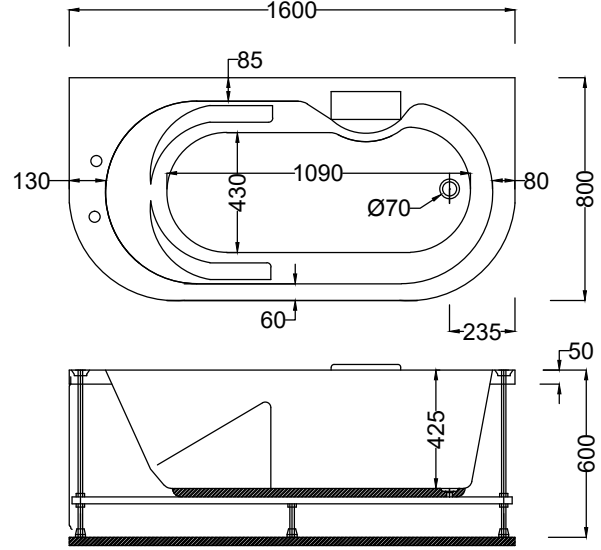

Kod	Ölçü (cm)	Gövde ı	Ön Panel ı	Yan Panel ı	Ayak ı	Toplam ı
A138	160x80x60(h)	11.020	4.390	-	1.250	16.660

- ☑ Dökme %100 akrilik (fitalatsız)
- ☑ Fiyatlara sifon dahil değildir.
- ☑ Renkli Parlak ürünler için toplam fiyat üzerinden %40 fiyat farkı uygulanır.
- ☑ Mat ürünler için toplam fiyat üzerinden %50 fiyat farkı uygulanır.
- ☑ Fotoğrafta görülen aksesuar ve sistemler fiyata dahil değildir.