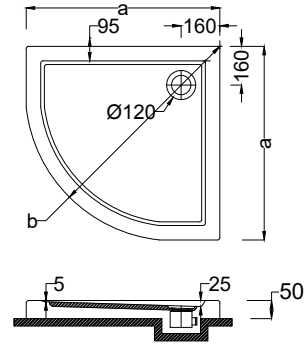

Ölçü	90x90	100x100
b	103	118

- ☞ Dökme %100 akrilik (fitalatsız)
- ☞ Panelli duş teknelerinde ön ve yan panel fiyata dahildir.
- ☞ Fiyatlara sifon dahil değildir.
- ☞ Renkli Parlak ürünler için toplam fiyat üzerinden %40 fiyat farkı uygulanır.
- ☞ Mat ürünler için toplam fiyat üzerinden %50 fiyat farkı uygulanır.

- ☞ Tüm fiyatlar tavsiye edilen perakende azami satış fiyatlarıdır. Fiyatlarımıza KDV Dahil değildir.
- ☞ Akplast Polyester Plastik San. Tic. Ltd. Şti.'nin fiyatlar, ürünler ve teknik detaylarda değişiklik yapma hakkı saklıdır. Sanacryl Küvetler 2 yıl garantilidir.
- ☞ Akrilik küvet ve duş teknelerinde kullanılan akrilik malzemesi 5 yıl garanti kapsamındadır. Mekanik aksamlar için garanti süresi 2 yıldır.
- ☞ Tipografik baskı hatalarından Akplast sorumlu değildir.