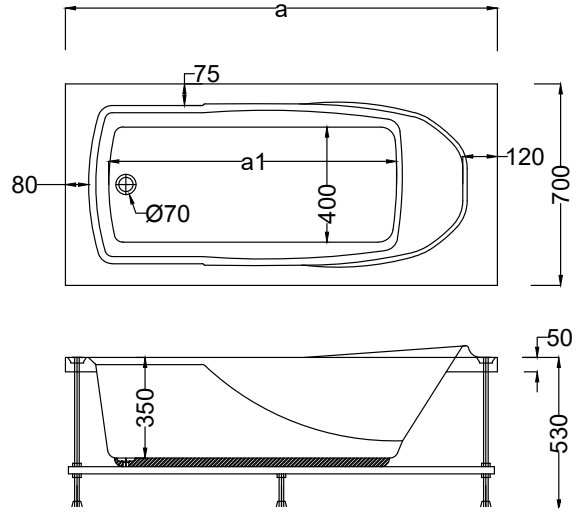

Kod	Ölçü	Gövde ๓	Ön Panel ๓	Yan Panel ๓	Ayak ๓	Toplam ๓
A116	150x70x53(h)	7.250	2.150	1.310	940	11.650
A117	160x70x53(h)	7.720	2.330	1.310	1.000	12.360

- ☑ Dökme %100 akrilik (fitalatsız)
- ☑ Fiyatlara sifon dahil değildir.
- ☑ Renkli Parlak ürünler için toplam fiyat üzerinden %40 fiyat farkı uygulanır.
- ☑ Mat ürünler için toplam fiyat üzerinden %50 fiyat farkı uygulanır.
- ☑ Fotoğrafta görülen aksesuar ve sistemler fiyata dahil değildir.