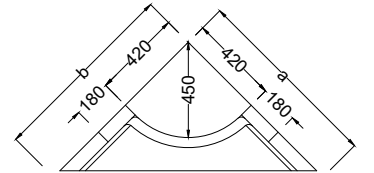

Ölçü	Flat (h:7cm)		Monoblok (h:14cm)		Panelli (h:21cm)	
	Kod	Fiyat ₺	Kod	Fiyat ₺	Kod	Fiyat ₺
80x100 Sağ 80x100 Sol	FO 351 FO 352	7.950	MO 321 MO 322	8.500	AO 283 AO 284	9.440
80x110 Sağ 80x110 Sol	FO 415 FO 416	8.030	MO 372 MO 373	9.040	AO 011 AO 012	10.000
80x120 Sağ 80x120 Sol	FO 353 FO 354	8.500	MO 330 MO 331	9.530	AO 292 AO 293	10.560
80x130 Sağ 80x130 Sol	FO 417 FO 418	8.860	MO 374 MO 375	10.000	AO 013 AO 014	11.080
80x140 Sağ 80x140 Sol	FO 419 FO 420	9.280	MO 376 MO 377	10.440	AO 015 AO 016	11.430
80x150 Sağ 80x150 Sol	FO 421 FO 422	9.760	MO 378 MO 379	11.030	AO 017 AO 018	12.040
80x160 Sağ 80x160 Sol	FO 423 FO 424	10.080	MO 380 MO 381	11.450	AO 019 AO 020	12.660

Akrilik Panel Fiyatları ₺						
80x100	80x110	80x120	80x130	80x140	80x150	80x160
1.920 ₺	2.000 ₺	2.130 ₺	2.290 ₺	2.380 ₺	2.500 ₺	2.620 ₺

☞ Sifon : ø60mm Debi: 28 L /dakika duş sifonu **725 ₺**