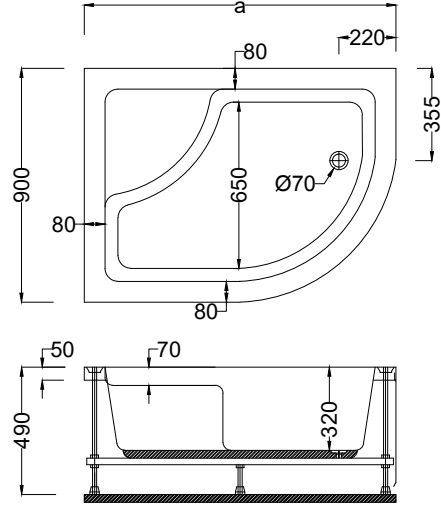

- ☑ Dökme %100 akrilik (fitalatsız)
- ☑ Fiyatlara sifon dahil değildir.
- ☑ Renkli Parlak ürünler için toplam fiyat üzerinden %40 fiyat farkı uygulanır.
- ☑ Mat ürünler için toplam fiyat üzerinden %50 fiyat farkı uygulanır.
- ☑ Fotoğrafta görülen aksesuar ve sistemler fiyata dahil değildir.