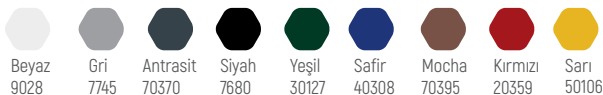

Gerçek renkler bu sayfadakilere farklılık gösterebilir. Daha fazla renk seçimi için satış danışmanlarımızla iletişime geçebilirsiniz. Siparişinizle birlikte lütfen renk kodunu belirtiniz. 01-06 arası renklerde VELOUR MAT seçeneği mevcuttur. Fiyatlarımız standart beyaz renk için geçerlidir.