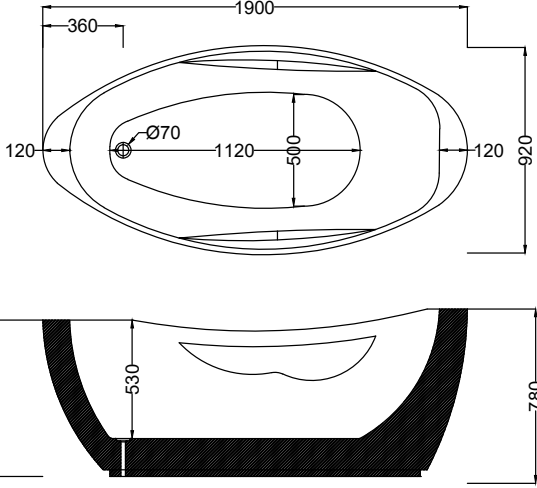

Grande

C105

Kod	Ölçü (cm)	Parlak Beyaz ₺	Parlak Renkli ₺	Velour Mat ₺
C105	190x92x78(h)	67.260	80.740	87.390

- Ürün parlak beyaz gövde, panel, baş yastığı, 2 adet krom el tutamağı ve özel sifondan oluşmaktadır.
- 5 mm dökme %100 akrilik (fitalatsız)
- 88 kg / 250 lt. (Sistem dahil ağırlığıdır.)
- Sifon gold veya bronz kaplama fiyat farkı 5.340 ₺