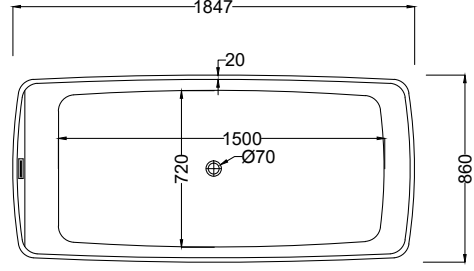

Recto

C113

Kod	Ölçü (cm)	Parlak Beyaz ₺	Parlak Renkli ₺	Velour Mat ₺
C113	185x86x63(h)	69.160	82.990	89.920

- 5 mm dökme %100 akrilik (fitalatsız)
- 97 kg / 290 lt.
- Krom kaplı metal Pop-Up (Basmalı) sifon fiyata dahildir.
- Sifon gold veya bronz kaplama fiyat farkı **6.160 ₺**