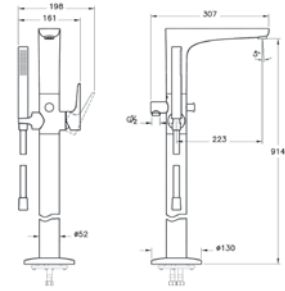

Valente

C110

Kod	Ölçü (cm)	Parlak Beyaz ₺	Parlak Renkli ₺	Velour Mat ₺
C110	172x96x75(h)	67.940	81.500	-

- 5 mm dökme %100 akrilik (fitalatsız)
- 105 kg / 210 lt.
- Krom kaplı metal Pop-Up (Basmalı) sifon fiyata dahildir.
- Sifon gold veya bronz kaplama fiyat farkı 6.160 ₺

Aksesuarlar

27.270 ₺

32.680 ₺

42.120 ₺

48.130 ₺

- Tüm fiyatlar tavsiye edilen perakende azami satış fiyatlarıdır. Fiyatlarımıza KDV Dahil değildir.
- Akplast Polyester Plastik San. Tic. Ltd. Şti.'nin fiyatlar, ürünler ve teknik detaylarda değişiklik yapma hakkı saklıdır. Sanacryl Küvetler 2 yıl garantilidir.
- Akrilik küvet ve duş teknelerinde kullanılan akrilik malzemesi 5 yıl garanti kapsamındadır. Mekanik aksamlar için garanti süresi 2 yıldır.
- Tipografik baskı hatalarından Akplast sorumlu değildir.