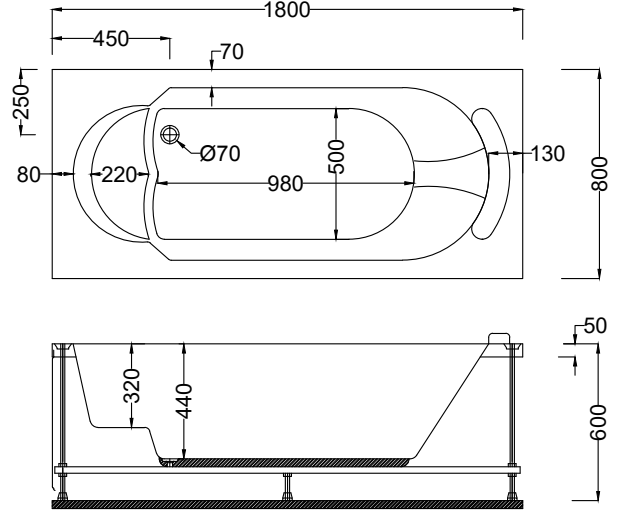

Kod	Ölçü	Gövde ı	Ön Panel ı	Yan Panel ı	Ayak ı	Toplam ı
A141	180x80x60(h)	14.430	3.460	1.640	1.560	21.090

- Dökme %100 akrilik (fitalatsız)
- Fiyatlara sifon dahil değildir.
- Renkli Parlak ürünler için toplam fiyat üzerinden %40 fiyat farkı uygulanır.
- Mat ürünler için toplam fiyat üzerinden %50 fiyat farkı uygulanır.
- Fotoğrafta görülen aksesuar ve sistemler fiyata dahil değildir.