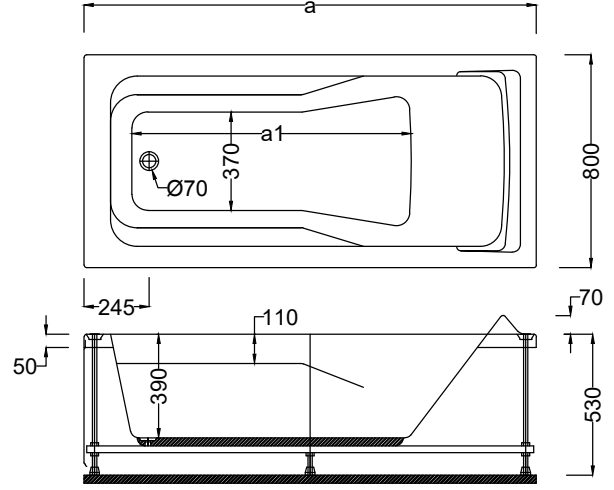

Kod	Ölçü	Gövde ı	Ön Panel ı	Yan Panel ı	Ayak ı	Toplam ı
A111	170x80x53(h)	9.820	2.460	1.560	1.380	15.220
A112	180x80x53(h)	10.400	2.570	1.560	1.560	16.090

- ☑ Dökme %100 akrilik (fitalatsız)
- ☑ Fiyatlara sifon dahil değildir.
- ☑ Renkli Parlak ürünler için toplam fiyat üzerinden %40 fiyat farkı uygulanır.
- ☑ Mat ürünler için toplam fiyat üzerinden %50 fiyat farkı uygulanır.
- ☑ Fotoğrafta görülen aksesuar ve sistemler fiyata dahil değildir.