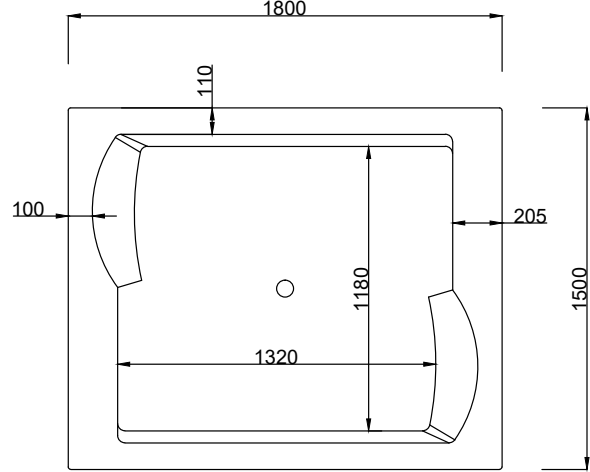

Kod	Ölçü (cm)	Gövde ₺	Panel ₺	Yan Panel ₺	Ayak ₺	Toplam ₺
S 460	180x150x60(h)	37.470	3.150	2.870	6.200	49.690

- Ürün parlak beyaz gövde, panel, 2 adet baş yastığı ve özel sifondan oluşmaktadır.
- 5 mm dökme %100 akrilik (fitalatsız)