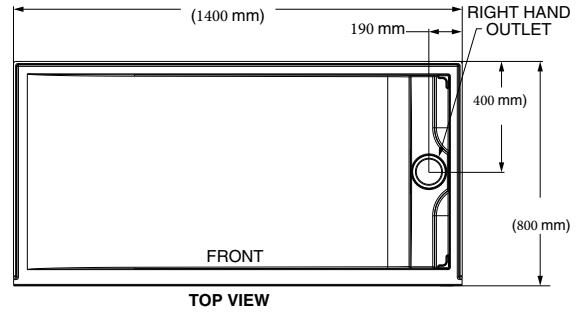

☞ Tüm fiyatlar tavsiye edilen perakende azami satış fiyatlarıdır. Fiyatlarımıza KDV. Dahil değildir.

☞ Akplast Polyester Plastik San. Tic. Ltd. Şti.'nin fiyatlar, ürünler ve teknik detaylarda değişiklik yapma hakkı saklıdır. Sanacryl Küvetler 2 yıl garantilidir.

☞ Akrilik küvet ve duş teknelerinde kullanılan akrilik malzemesi 5 yıl garanti kapsamındadır. Mekanik aksamlar için garanti süresi 2 yıldır.

☞ Tipografik baskı hatalarından Akplast sorumlu değildir.