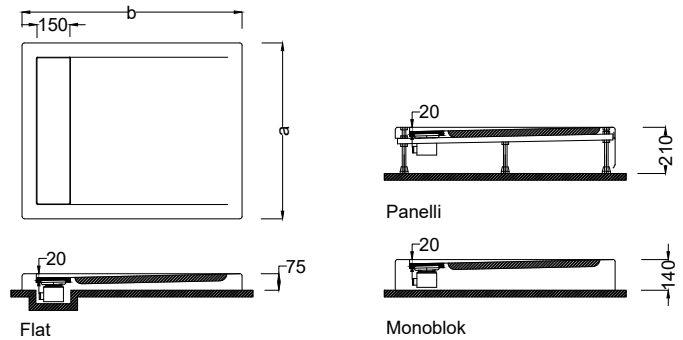

- ☞ Dökme %100 akrilik (fitalatsız)
- ☞ Panelli duş teknelerinde ön ve yan panel fiyata dahildir.
- ☞ Fiyatlara sifon dahil değildir.
- ☞ Renkli Parlak ürünler için toplam fiyat üzerinden %40 fiyat farkı uygulanır.
- ☞ Mat ürünler için toplam fiyat üzerinden %50 fiyat farkı uygulanır.

- ☞ Tüm fiyatlar tavsiye edilen perakende azami satış fiyatlarıdır. Fiyatlarımıza KDV. Dahil değildir.
- ☞ Akplast Polyester Plastik San. Tic. Ltd. Şti.'nin fiyatlar, ürünler ve teknik detaylarda değişiklik yapma hakkı saklıdır. Sanacryl Küvetler 2 yıl garantilidir.
- ☞ Akrilik küvet ve duş teknelerinde kullanılan akrilik malzemesi 5 yıl garanti kapsamındadır. Mekanik aksamlar için garanti süresi 2 yıldır.
- ☞ Tipografik baskı hatalarından Akplast sorumlu değildir.