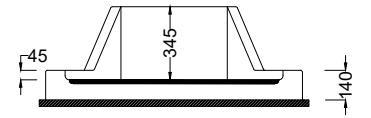

Akrilik Panel Fiyatları ₺

90x100	90x110	90x120	90x130	90x140	90x150	90x160
2.060 ₺	2.230 ₺	2.300 ₺	2.430 ₺	2.540 ₺	2.660 ₺	2.780 ₺

☞ Sifon : ø60mm Debi: 28 L /dakika duş sifonu 725 ₺

Monoblok