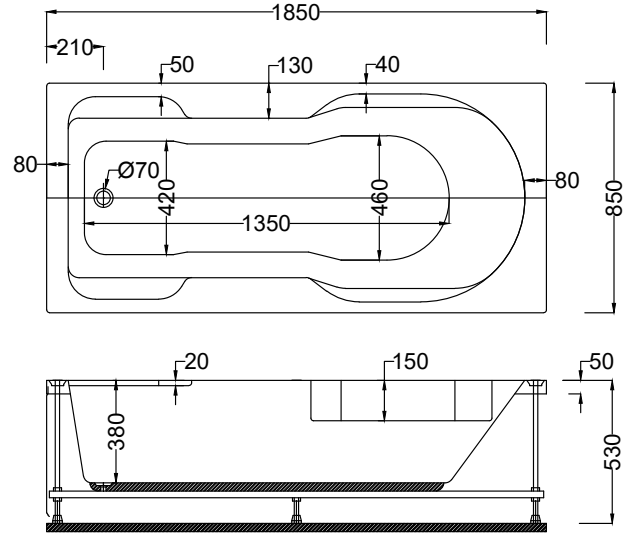

Kod	Ölçü	Gövde ๓	Ön Panel ๓	Yan Panel ๓	Ayak ๓	Toplam ๓
A122	185x85x53(h)	13.690	2.640	1.590	1.390	19.310

- ☑ Dökme %100 akrilik (fitalatsız)
- ☑ Fiyatlara sifon dahil değildir.
- ☑ Renkli Parlak ürünler için toplam fiyat üzerinden %40 fiyat farkı uygulanır.
- ☑ Mat ürünler için toplam fiyat üzerinden %50 fiyat farkı uygulanır.
- ☑ Fotoğrafta görülen aksesuar ve sistemler fiyata dahil değildir.