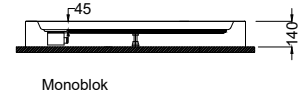

Akrilik Panel Fiyatları ₺

90x100	90x110	90x120	90x130	90x140	90x150	90x160
2.060 ₺	2.230 ₺	2.300 ₺	2.430 ₺	2.540 ₺	2.660 ₺	2.780 ₺

☞ Sifon : ø60mm Debi: 28 L /dakika duş sifonu 725 ₺

Monoblok