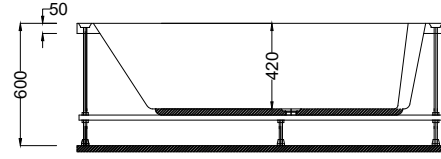

- ☑ Dökme %100 akrilik (fitalatsız)
- ☑ Fiyatlara sifon dahil değildir.
- ☑ Renkli Parlak ürünler için toplam fiyat üzerinden %40 fiyat farkı uygulanır.
- ☑ Mat ürünler için toplam fiyat üzerinden %50 fiyat farkı uygulanır.
- ☑ Fotoğrafta görülen aksesuar ve sistemler fiyata dahil değildir.

Kod	a	a1	b	b1	c	c1	d	d1
A447 [Sol]	1700	1235	900	600	750	500	775	220
A448 [Sağ]	1700	1235	900	600	750	500	775	220
A449 [Sol]	1700	1260	1000	700	800	590	720	220
A450 [Sağ]	1700	1260	1000	700	800	590	720	220
A456 [Sol]	1800	1260	1400	960	800	560	750	250
A457 [Sağ]	1800	1260	1400	960	800	560	750	250