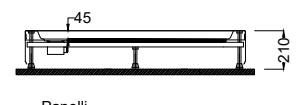

Ölçü	Flat (h:7cm)		Monoblok (h:14cm)		Panelli (h:21cm)	
	Kod	Fiyat ₺	Kod	Fiyat ₺	Kod	Fiyat ₺
80x100 Sağ 80x100 Sol	FO 351 FO 352	7.950	MO 321 MO 322	8.500	AO 283 AO 284	9.440
80x110 Sağ 80x110 Sol	FO 415 FO 416	8.030	MO 372 MO 373	9.040	AO 011 AO 012	10.000
80x120 Sağ 80x120 Sol	FO 353 FO 354	8.500	MO 330 MO 331	9.530	AO 292 AO 293	10.560
80x130 Sağ 80x130 Sol	FO 417 FO 418	8.860	MO 374 MO 375	10.000	AO 013 AO 014	11.080
80x140 Sağ 80x140 Sol	FO 419 FO 420	9.280	MO 376 MO 377	10.440	AO 015 AO 016	11.430
80x150 Sağ 80x150 Sol	FO 421 FO 422	9.760	MO 378 MO 379	11.030	AO 017 AO 018	12.040
80x160 Sağ 80x160 Sol	FO 423 FO 424	10.080	MO 380 MO 381	11.450	AO 019 AO 020	12.660

Akrilik Panel Fiyatları ₺						
80x100	80x110	80x120	80x130	80x140	80x150	80x160
1.920 ₺	2.000 ₺	2.130 ₺	2.290 ₺	2.380 ₺	2.500 ₺	2.620 ₺

☞ Sifon : ø60mm Debi: 28 L /dakika duş sifonu **725 ₺**