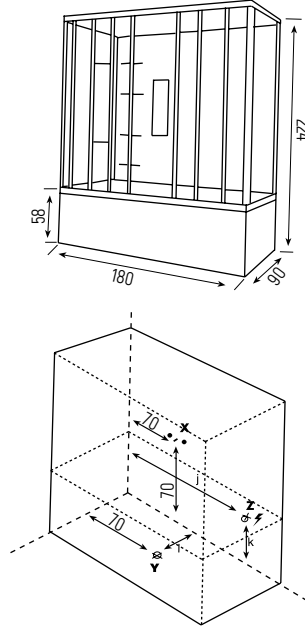

Ölçü	Kod	Fiyat ₺
180x90x217(h) Sol	K 232	96.725
180x90x217(h) Sağ	K 233	96.725

- ☑ Akrilik duş teknesi
- ☑ Akrilik panel, duvarlar tavan
- ☑ 6mm Şeffaf temperli cam
- ☑ Sürgülü beyaz profilli duş kabini
- ☑ Ayna 1 adet
- ☑ 14 Jetli şok duş
- ☑ 3 Fonksiyonlu, sürgülü el duşu
- ☑ 3 Yönlü yönlendiricili batarya
- ☑ Havalandırma
- ☑ Şampuan korkuluğu
- ☑ Duş sifonu
- ☑ Tepe duşu
- ☑ Hydro masaj uygulamaları için sayfa 118-121 bakınız

	Kod	Açıklama	Fiyat ₺
	AK-SN 002	☑ Buhar banyosu ☑ Dikey su masajı ☑ Turbo masaj ☑ Köpürtme ☑ Alarm ☑ Projektör ☑ Radyo ☑ Programlama ☑ Gevşeme çevrimi ☑ Renk terapi açma/kapama ☑ Renk terapi canlandırıcı/kısıcı ☑ Manuel gökkuşağı renk terapisi	57.750
	AK-SN 004	☑ Buhar banyosu ☑ Dikey su masajı ☑ Turbo masaj ☑ Köpürtme ☑ Projektör ☑ Radyo ☑ Programlama	39.315
	AK-SN 005	☑ Buhar banyosu ☑ Koku kontrolü ☑ Turbo masaj ☑ Köpürtme ☑ Projektör ☑ Radyo ☑ Programlama	40.825
	AK-SN 006	☑ Gevşeme çevrimi ☑ Renk terapi açma/kapama ☑ Renk terapisi enerji/gevşeme çevrimi ☑ Renk terapi canlandırıcı/kısıcı ☑ Manuel gökkuşağı renk terapisi	40.825
	AK-SN 007	☑ Buhar banyosu	18.140
	AK-SN 008	☑ Manuel / otomatik renk dizini ☑ 2 Spot ☑ 105 led	39.300
	AK-SN 009	☑ Fm Radyo	16.645
Kabin Desen Farkı		☑ Temperli Cam Kumlama Ücreti	4.345
Kabin Profil Farkı		☑ Kabin Mat Krom / Parlak Krom Farkı	3.085