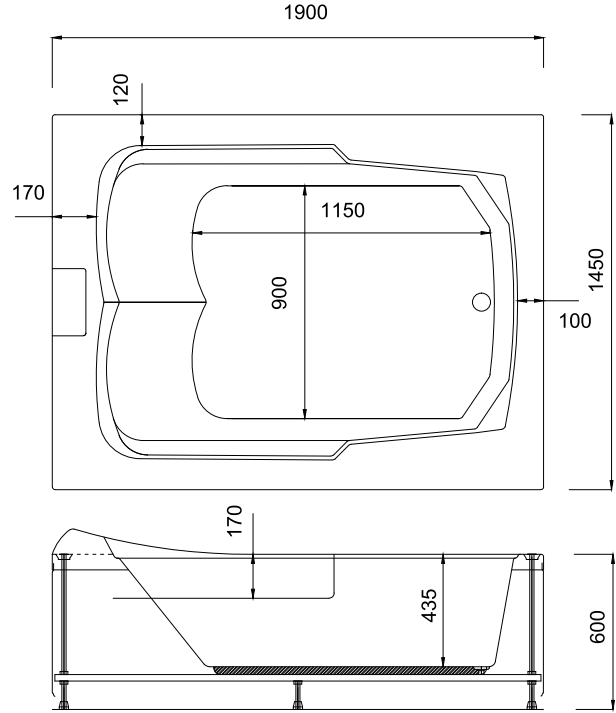

Kod	Ölçü (cm)	Gövde ƫ	Ön Panel ƫ	Yan Panel ƫ	Ayak ƫ	Toplam ƫ
S 462	190x145x60(h)	31.070	5.410	3.610	5.340	45.430

☞ Fotoğrafta görülen aksesuar ve sistemler fiyata dahil değildir.

Aksesuarlar

Lepa Gold

34.320 ₺