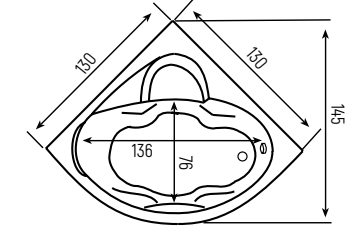

Ölçü	Kod	Fiyat ₺
130x130x215(h) Oval	K 227	94.925