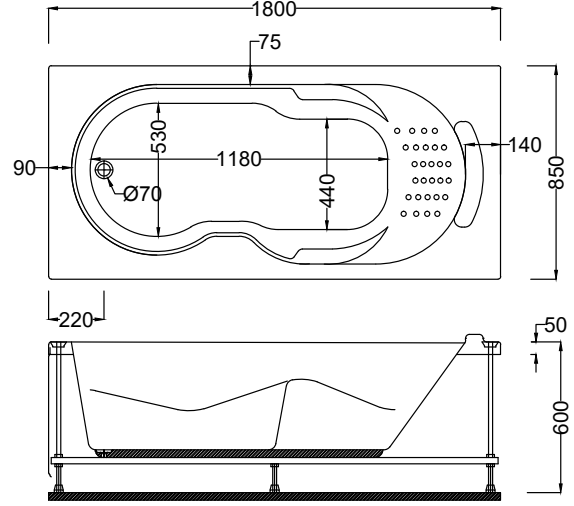

Kod	Ölçü	Gövde ๓	Ön Panel ๓	Yan Panel ๓	Ayak ๓	Toplam ๓
A146	170x85x60(h)	15.600	3.260	1.770	1.590	22.220
A142	180x85x60(h)	16.500	3.460	1.770	1.590	23.320

- ☑ Dökme %100 akrilik (fitalatsız)
- ☑ Fiyatlara sifon dahil değildir.
- ☑ Renkli Parlak ürünler için toplam fiyat üzerinden %40 fiyat farkı uygulanır.
- ☑ Mat ürünler için toplam fiyat üzerinden %50 fiyat farkı uygulanır.
- ☑ Fotoğrafta görülen aksesuar ve sistemler fiyata dahil değildir.

Kod	a	a1
A146	170	1080
A142	180	1180