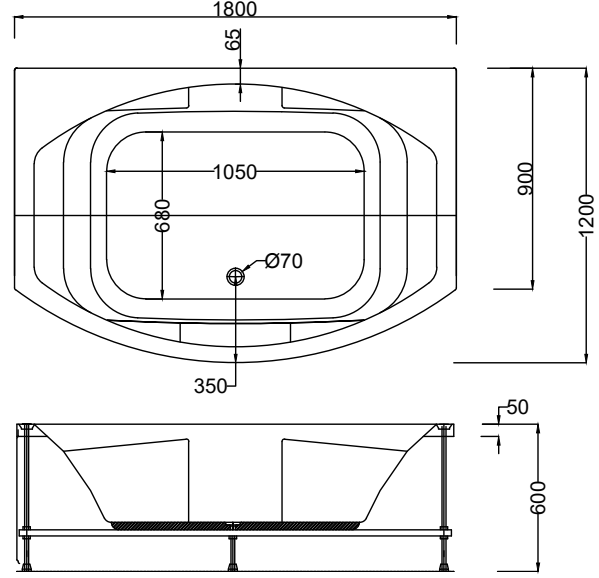

Kod	Ölçü (cm)	Gövde ƒ	Ön Panel ƒ	Yan Panel ƒ	Ayak ƒ	Toplam ƒ
A 143	180x90x120x60(h)	22.010	3.250	1.590	2.180	29.030

- ☑ Dökme %100 akrilik (fitalatsız)
- ☑ Fiyatlara sifon dahil değildir.
- ☑ Renkli Parlak ürünler için toplam fiyat üzerinden %40 fiyat farkı uygulanır.
- ☑ Mat ürünler için toplam fiyat üzerinden %50 fiyat farkı uygulanır.
- ☑ Fotoğrafta görülen aksesuar ve sistemler fiyata dahil değildir.