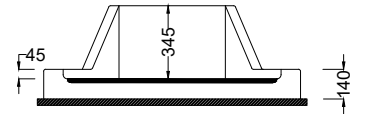

Dikdörtgen Oturmalı Duş Tekneleri 90'lık Seri

Ölçü	Flat (h:7cm)		Monoblok (h:14cm)		Panelli (h:21cm)	
	Kod	Fiyat ₺	Kod	Fiyat ₺	Kod	Fiyat ₺
90x100	FO 369	8.275	MO 310	9.045	AO 266	10.375
90x110	FO 387	8.725	MO 344	9.450	AO 233	11.085
90x120	FO 370	9.165	MO 307	9.875	AO 267	11.625
90x130	FO 411	9.540	MO 350	10.365	AO 224	12.185
90x140	FO 379	10.025	MO 341	11.025	AO 240	12.665
90x150	FO 371	10.565	MO 327	11.525	AO 289	13.165
90x160	FO 388	11.075	MO 346	12.040	AO 232	13.675
90x170	FO 439	11.625	MO 394	12.575	AO 034	14.175
90x180	FO 440	12.175	MO 395	13.065	AO 035	14.640
90x190	FO 537	12.775	MO 496	13.600	AO 486	15.485
90x200	FO 538	13.425	MO 497	14.065	AO 487	15.665

Akrilik Panel Fiyatları ₺

90 cm	100 cm	110 cm	120 cm	130 cm	140 cm	150 cm	160 cm
900 ₺	1.040 ₺	1.165 ₺	1.265 ₺	1.400 ₺	1.525 ₺	1.625 ₺	1.740 ₺

170 cm	180 cm	190 cm	200 cm
1.875 ₺	1.975 ₺	2.100 ₺	2.225 ₺

☞ Sifon : ø60mm Debi: 28 L /dakika duş sifonu 725 ₺

- ☞ Dökme %100 akrilik (fitalatsız)
- ☞ Panelli duş teknelerinde ön ve yan panel fiyata dahildir.
- ☞ Fiyatlara sifon dahil değildir.
- ☞ Renkli Parlak ürünler için toplam fiyat üzerinden %40 fiyat farkı uygulanır.
- ☞ Mat ürünler için toplam fiyat üzerinden %50 fiyat farkı uygulanır.

Gerçek renkler bu sayfadakilerden farklılık gösterebilir. Daha fazla renk seçimi için satış danışmanlarımızla iletişime geçebilirsiniz. Siparişinizle birlikte lütfen renk kodunu belirtiniz. 01-06 arası renklerde VELOUR MAT seçeneği mevcuttur. Fiyatlarımız standart beyaz renk için geçerlidir.