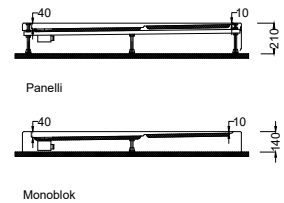

Kademeli Duş Tekneleri

Ölçü	Flat (h:7cm)		Monoblok (h:14cm)		Panelli (h:21cm)	
	Kod	Fiyat ₺	Kod	Fiyat ₺	Kod	Fiyat ₺
90x140	F 390	7875	M 347	8.740	A 227	10.125

Kademeli Duş Tekneleri

Ölçü	Flat (h:7cm)		Monoblok (h:14cm)		Panelli (h:21cm)	
	Kod	Fiyat ₺	Kod	Fiyat ₺	Kod	Fiyat ₺
75x150	F 392	7.525	-	-	A 229	8.825
75x160	F 376	7.925	-	-	A 244	9.400
75x170	F 377	8.365	-	-	A 243	9.875
80x170	F 391	8.725	-	-	A 230	10.240
90x150	F 393	8.100	-	-	A 228	10.785