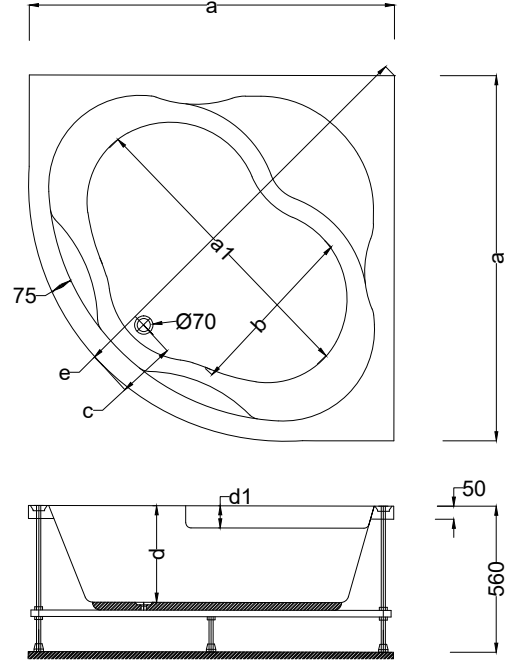

Kod	Ölçü	Gövde ๓	Ön Panel ๓	Yan Panel ๓	Ayak ๓	Toplam ๓
A403	130x130x56(h)	13.040	3.350	-	2.150	18.540
A446	135x135x56(h)	14.140	3.460	-	2.150	19.750
A406	140x140x56(h)	15.220	3.610	-	2.260	21.100

Kod	a	a1	b	c	d	d1	e
A403	1300	1030	660	260	380	85	1440
A406	1400	1150	670	220	370	80	1530
A446	1350	1000	700	260	380	85	1510

- ☞ Dökme %100 akrilik (fitalatsız)
- ☞ Fiyatlara sifon dahil değildir.
- ☞ Renkli Parlak ürünler için toplam fiyat üzerinden %40 fiyat farkı uygulanır.
- ☞ Mat ürünler için toplam fiyat üzerinden %50 fiyat farkı uygulanır.
- ☞ Fotoğrafta görülen aksesuar ve sistemler fiyata dahil değildir.