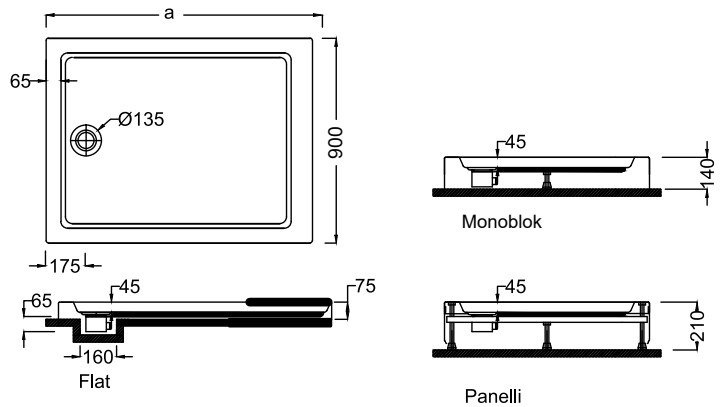

- ☞ Dökme %100 akrilik (fitalatsız)
- ☞ Panelli duş teknelerinde ön ve yan panel fiyata dahildir.
- ☞ Fiyatlara sifon dahil değildir.
- ☞ Renkli Parlak ürünler için toplam fiyat üzerinden %40 fiyat farkı uygulanır.
- ☞ Mat ürünler için toplam fiyat üzerinden %50 fiyat farkı uygulanır.

- ☞ Tüm fiyatlar tavsiye edilen perakende azami satış fiyatlarıdır. Fiyatlarımıza KDV. Dahil değildir.
- ☞ Akplast Polyester Plastik San. Tic. Ltd. Şti.'nin fiyatlar, ürünler ve teknik detaylarda değişiklik yapma hakkı saklıdır. Sanacryl Küvetler 2 yıl garantilidir.
- ☞ Akrilik küvet ve duş teknelerinde kullanılan akrilik malzemesi 5 yıl garanti kapsamındadır. Mekanik aksamlar için garanti süresi 2 yıldır.
- ☞ Tipografik baskı hatalarından Akplast sorumlu değildir.