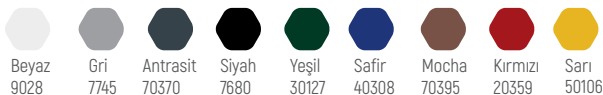

Uygun Hidro Masaj Sistemleri			₺
	Sistem 1	6 adet Krom Kaplamalı Su jeti, Pnömatik açma-kapama, 1 adet jakuzi motoru, Kumandalı Sifon	22.090
	Sistem 2	6 adet Krom Kaplamalı Su jeti, 10 adet Piriç Hava Jeti ,Pnömatik açma-kapama, 1 adet jakuzi motoru,1 adet Blower Motoru, Kumandalı Sifon	44.190
	Dijital Sistem 1	6 adet Krom Kaplamalı Su jeti, Elektronik açma-kapama, 1 adet jakuzi motoru, Seviye Sensörü, Kumandalı Sifon, Çok renkli rengi seçilebilir lamba	36.320
	Dijital Sistem 2	6 adet Krom Kaplamalı Su jeti, 10 adet Piriç Hava Jeti ,Elektronik açma-kapama., Seviye Sensörü , 1 adet jakuzi motoru, 1 adet Blower Motoru, Kumandalı Sifon, Çok renkli-rengi seçilebilir lamba	60.000
	Hydro Comfort	6 adet Krom Kaplamalı Su jeti , Dokunmatik Dijital Ekran Kontrolü, 1 adet jakuzi motoru, Seviye Sensörü, Renkli Su Altı Lamba, Bluetooth Müzik Sistemi, Hoparlör, Ozonizer, Kumandalı Sifon	53.770
	Hydro Comfort +	6 adet Krom Kaplamalı Su jeti, 10 adet Piriç Hava Jeti, Dokunmatik Dijital Ekran Kontrolü, Seviye Sensörü, 1 adet jakuzi motoru, 1 adet Blower Motoru, Renkli Su Altı Lamba, Bluetooth Müzik Sistemi, Hoparlör, Ozonizer, Kumandalı Sifon	72.630
Opsiyonel Ürünler			₺
	Altın Kaplama Jet Fiyat Farkı	Altın Kaplama Jet Farkı	22.100
	Siyah Kaplama Jet Fiyat Farkı	Siyah Kaplama Jet Farkı	15.600
	Koller Milk Sistem	Microbubbles milk terapi. (Mikron boyutunda oksijen kabarcıkları üretir, suyun içerisine dağılan oksijen kabarcıkları süt banyosu hissi uyandırır, vücudu saran mikro oksijen molekülleri cildin onarımına fayda sağlar.) (Made in Europe)	49.130
	Isıtıcı	1.5 kw Isıtıcı, Termostatlı, Akış swichli	15.410
	Koller Blower Motoru Fiyat Farkı	Daha sessiz çalışan Blower Motor. İleri teknoloji, daha sessiz çalışma özelliğine sahip hava motoru. 400 w	18.620
	Kroma Terapi	Paslanmaz çerçeveli çok renkli lamba (7 renk), buton renk kontrolü	9.880
	Kumandalı Sifon 1 (Yüksek Debili)	Otomatik Kuvet Problemi Yüksek Debi	1.500
	Krom el Tutamağı	Dolu Piriç Gövde Üzeri Krom Kaplama	2.180
	Kuvet Baş Yastığı		2.580
	Vidalı Baş Yastığı		1.960

Gerçek renkler bu sayfadakilerden farklılık gösterebilir. Daha fazla renk seçimi için satış danışmanlarımızla iletişime geçebilirsiniz. Siparişinizle birlikte lütfen renk kodunu belirtiniz. 01-06 arası renklerde VELOUR MAT seçeneği mevcuttur. Fiyatlarımız standart beyaz renk için geçerlidir.