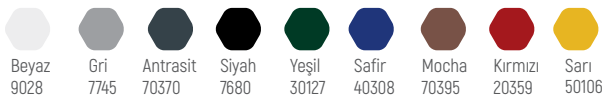

Beyaz
9028

Gri
7745

Antrasit
70370

Siyah
7680

Yeşil
30127

Safir
40308

Mocha
70395

Kırmızı
20359

Sarı
50106

Gerçek renkler bu sayfadakilere farklılık gösterebilir. Daha fazla renk seçimi için satış danışmanlarımızla iletişime geçebilirsiniz. Siparişinizle birlikte lütfen renk kodunu belirtiniz. 01-06 arası renklerde VELOUR MAT seçeneği mevcuttur. Fiyatlarımız standart beyaz renk için geçerlidir.