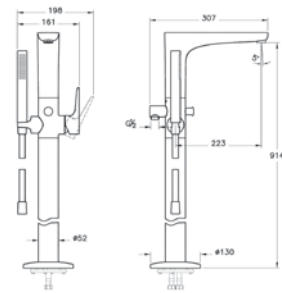

Aksesuarlar

Fold
Krom

27.270 ₺

Fold
Mat Siyah

32.680 ₺

Vetna
Krom

42.120 ₺

Vetna
Gold