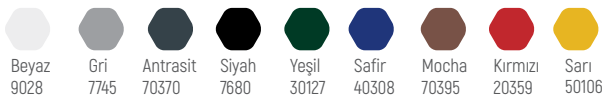

Gerçek renkler bu sayfadakilerden farklılık gösterebilir. Daha fazla renk seçimi için satış danışmanlarımızla iletişime geçebilirsiniz. Siparişinizle birlikte lütfen renk kodunu belirtiniz. 01-06 arası renklerde VELOUR MAT seçeneği mevcuttur. Fiyatlarımız standart beyaz renk için geçerlidir.