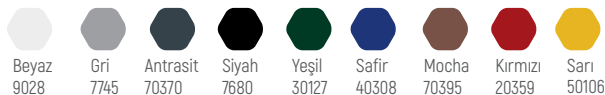

Uygun Hidro Masaj Sistemleri			₺
	Sistem 1	6 adet Krom Kaplamalı Su jeti, Pnömomatik açma-kapama, 1 adet jakuzi motoru, Kumandalı Sifon	22.090
	Sistem 2	6 adet Krom Kaplamalı Su jeti, 10 adet Piriç Hava Jeti ,Pnömomatik açma-kapama, 1 adet jakuzi motoru,1 adet Blower Motoru, Kumandalı Sifon	44.190
	Dijital Sistem 1	6 adet Krom Kaplamalı Su jeti, Elektronik açma-kapama, 1 adet jakuzi motoru, Seviye Sensörü, Kumandalı Sifon, Çok renkli rengi seçilebilir lamba	36.320
	Dijital Sistem 2	6 adet Krom Kaplamalı Su jeti, 10 adet Piriç Hava Jeti ,Elektronik açma-kapama., Seviye Sensörü , 1 adet jakuzi motoru, 1 adet Blower Motoru, Kumandalı Sifon, Çok renkli-rengi seçilebilir lamba	60.000
	Hydro Comfort	6 adet Krom Kaplamalı Su jeti , Dokunmatik Dijital Ekran Kontrolü, 1 adet jakuzi motoru, Seviye Sensörü, Renkli Su Altı Lamba, Bluetooth Müzik Sistemi, Hoparlör, Ozonizer, Kumandalı Sifon	53.770
	Hydro Comfort +	6 adet Krom Kaplamalı Su jeti, 10 adet Piriç Hava Jeti, Dokunmatik Dijital Ekran Kontrolü, Seviye Sensörü, 1 adet jakuzi motoru, 1 adet Blower Motoru, Renkli Su Altı Lamba, Bluetooth Müzik Sistemi, Hoparlör, Ozonizer, Kumandalı Sifon	72.630
Opsiyonel Ürünler			₺
	Altın Kaplama Jet Fiyat Farkı	Altın Kaplama Jet Farkı	22.100
	Siyah Kaplama Jet Fiyat Farkı	Siyah Kaplama Jet Farkı	15.600
	Koller Milk Sistem	Microbubbles milk terapi. (Mikron boyutunda oksijen kabarcıkları üretir, suyun içerisine dağılan oksijen kabarcıkları süt banyosu hissi uyandırır, vücudu saran mikro oksijen molekülleri cildin onarımına fayda sağlar.) (Made in Europe)	49.130
	Isıtıcı	1.5 kw Isıtıcı, Termostatlı, Akış swichli	15.410
	Koller Blower Motoru Fiyat Farkı	Daha sessiz çalışan Blower Motor. İleri teknoloji, daha sessiz çalışma özelliğine sahip hava motoru. 400 w	18.620
	Kroma Terapi	Paslanmaz çerçeveli çok renkli lamba (7 renk), buton renk kontrolü	9.880
	Kumandalı Sifon 1 (Yüksek Debili)	Otomatik Kuvet Problemi Yüksek Debi	1.500
	Krom el Tutamağı	Dolu Piriç Gövde Üzeri Krom Kaplama	2.180
	Kuvet Baş Yastığı		2.580
	Vidalı Baş Yastığı		1.960

Gerçek renkler bu sayfadakilerden farklılık gösterebilir. Daha fazla renk seçimi için satış danışmanlarımızla iletişime geçebilirsiniz. Siparişinizle birlikte lütfen renk kodunu belirtiniz. 01-06 arası renklerde VELOUR MAT seçeneği mevcuttur. Fiyatlarımız standart beyaz renk için geçerlidir.